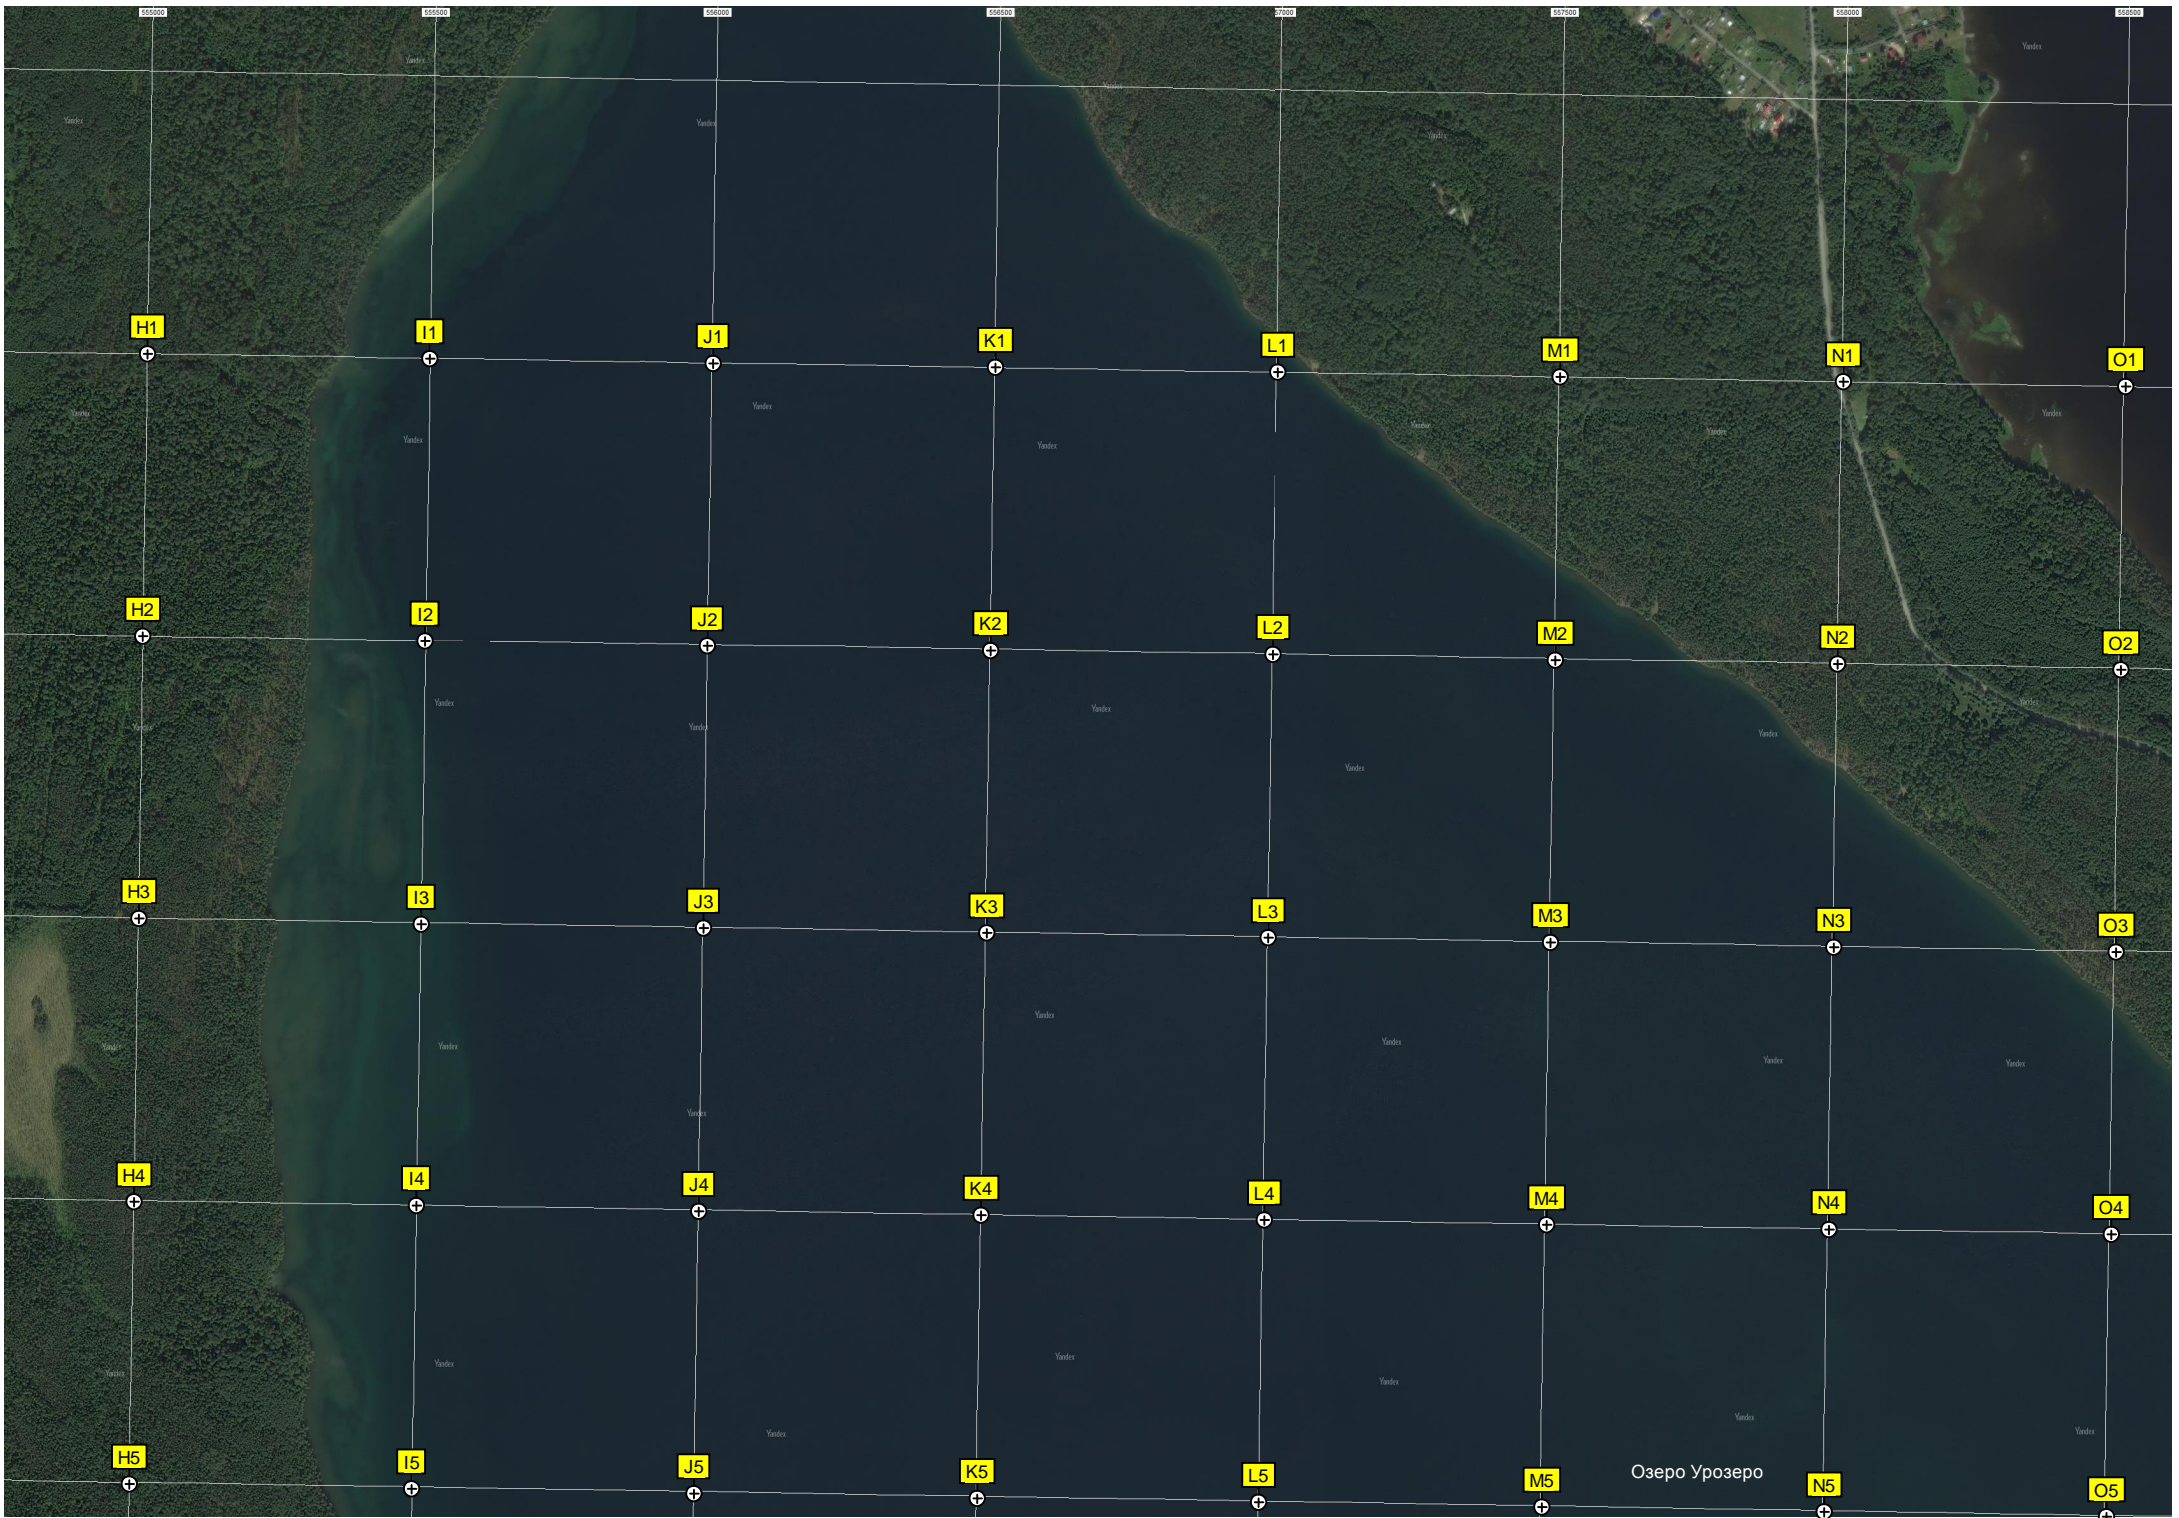

D5

E5

F5

G5

Промежуточная опора ЛЭП 330 кВ

Дачи

АВТ. МОСТ

Озеро Урозера