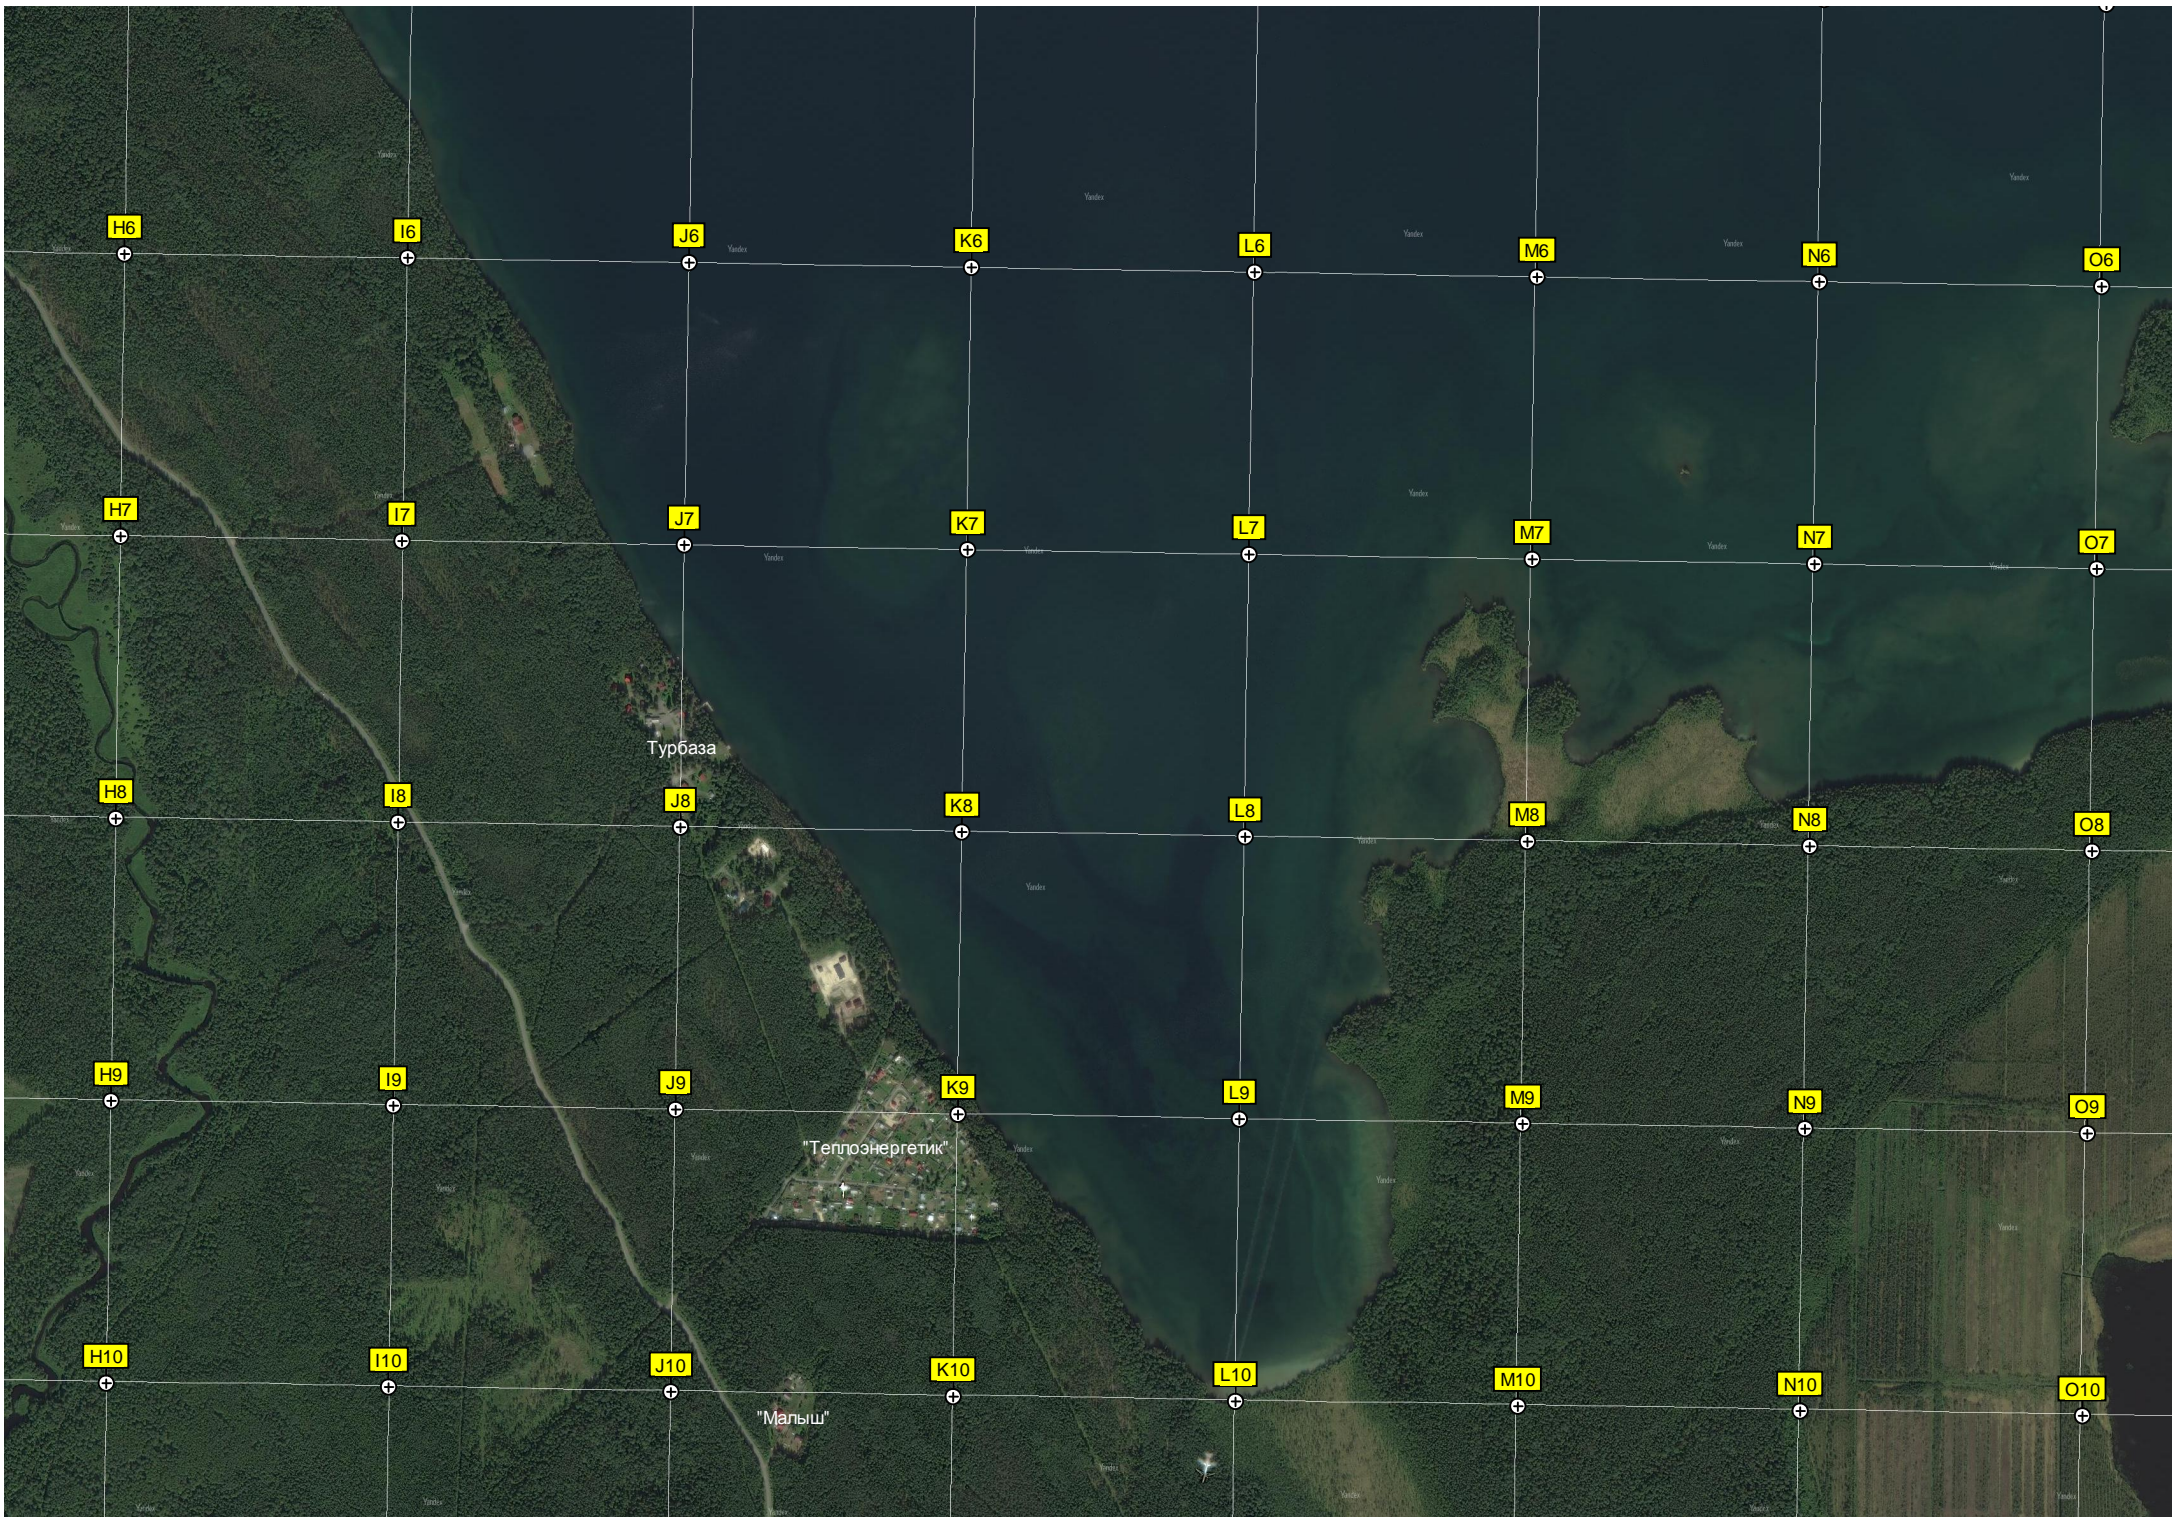

D5

E5

F5

G5

Промежуточная опора ЛЭП 330 кВ

Дачи

АВТ. МОСТ

Озеро Урозера