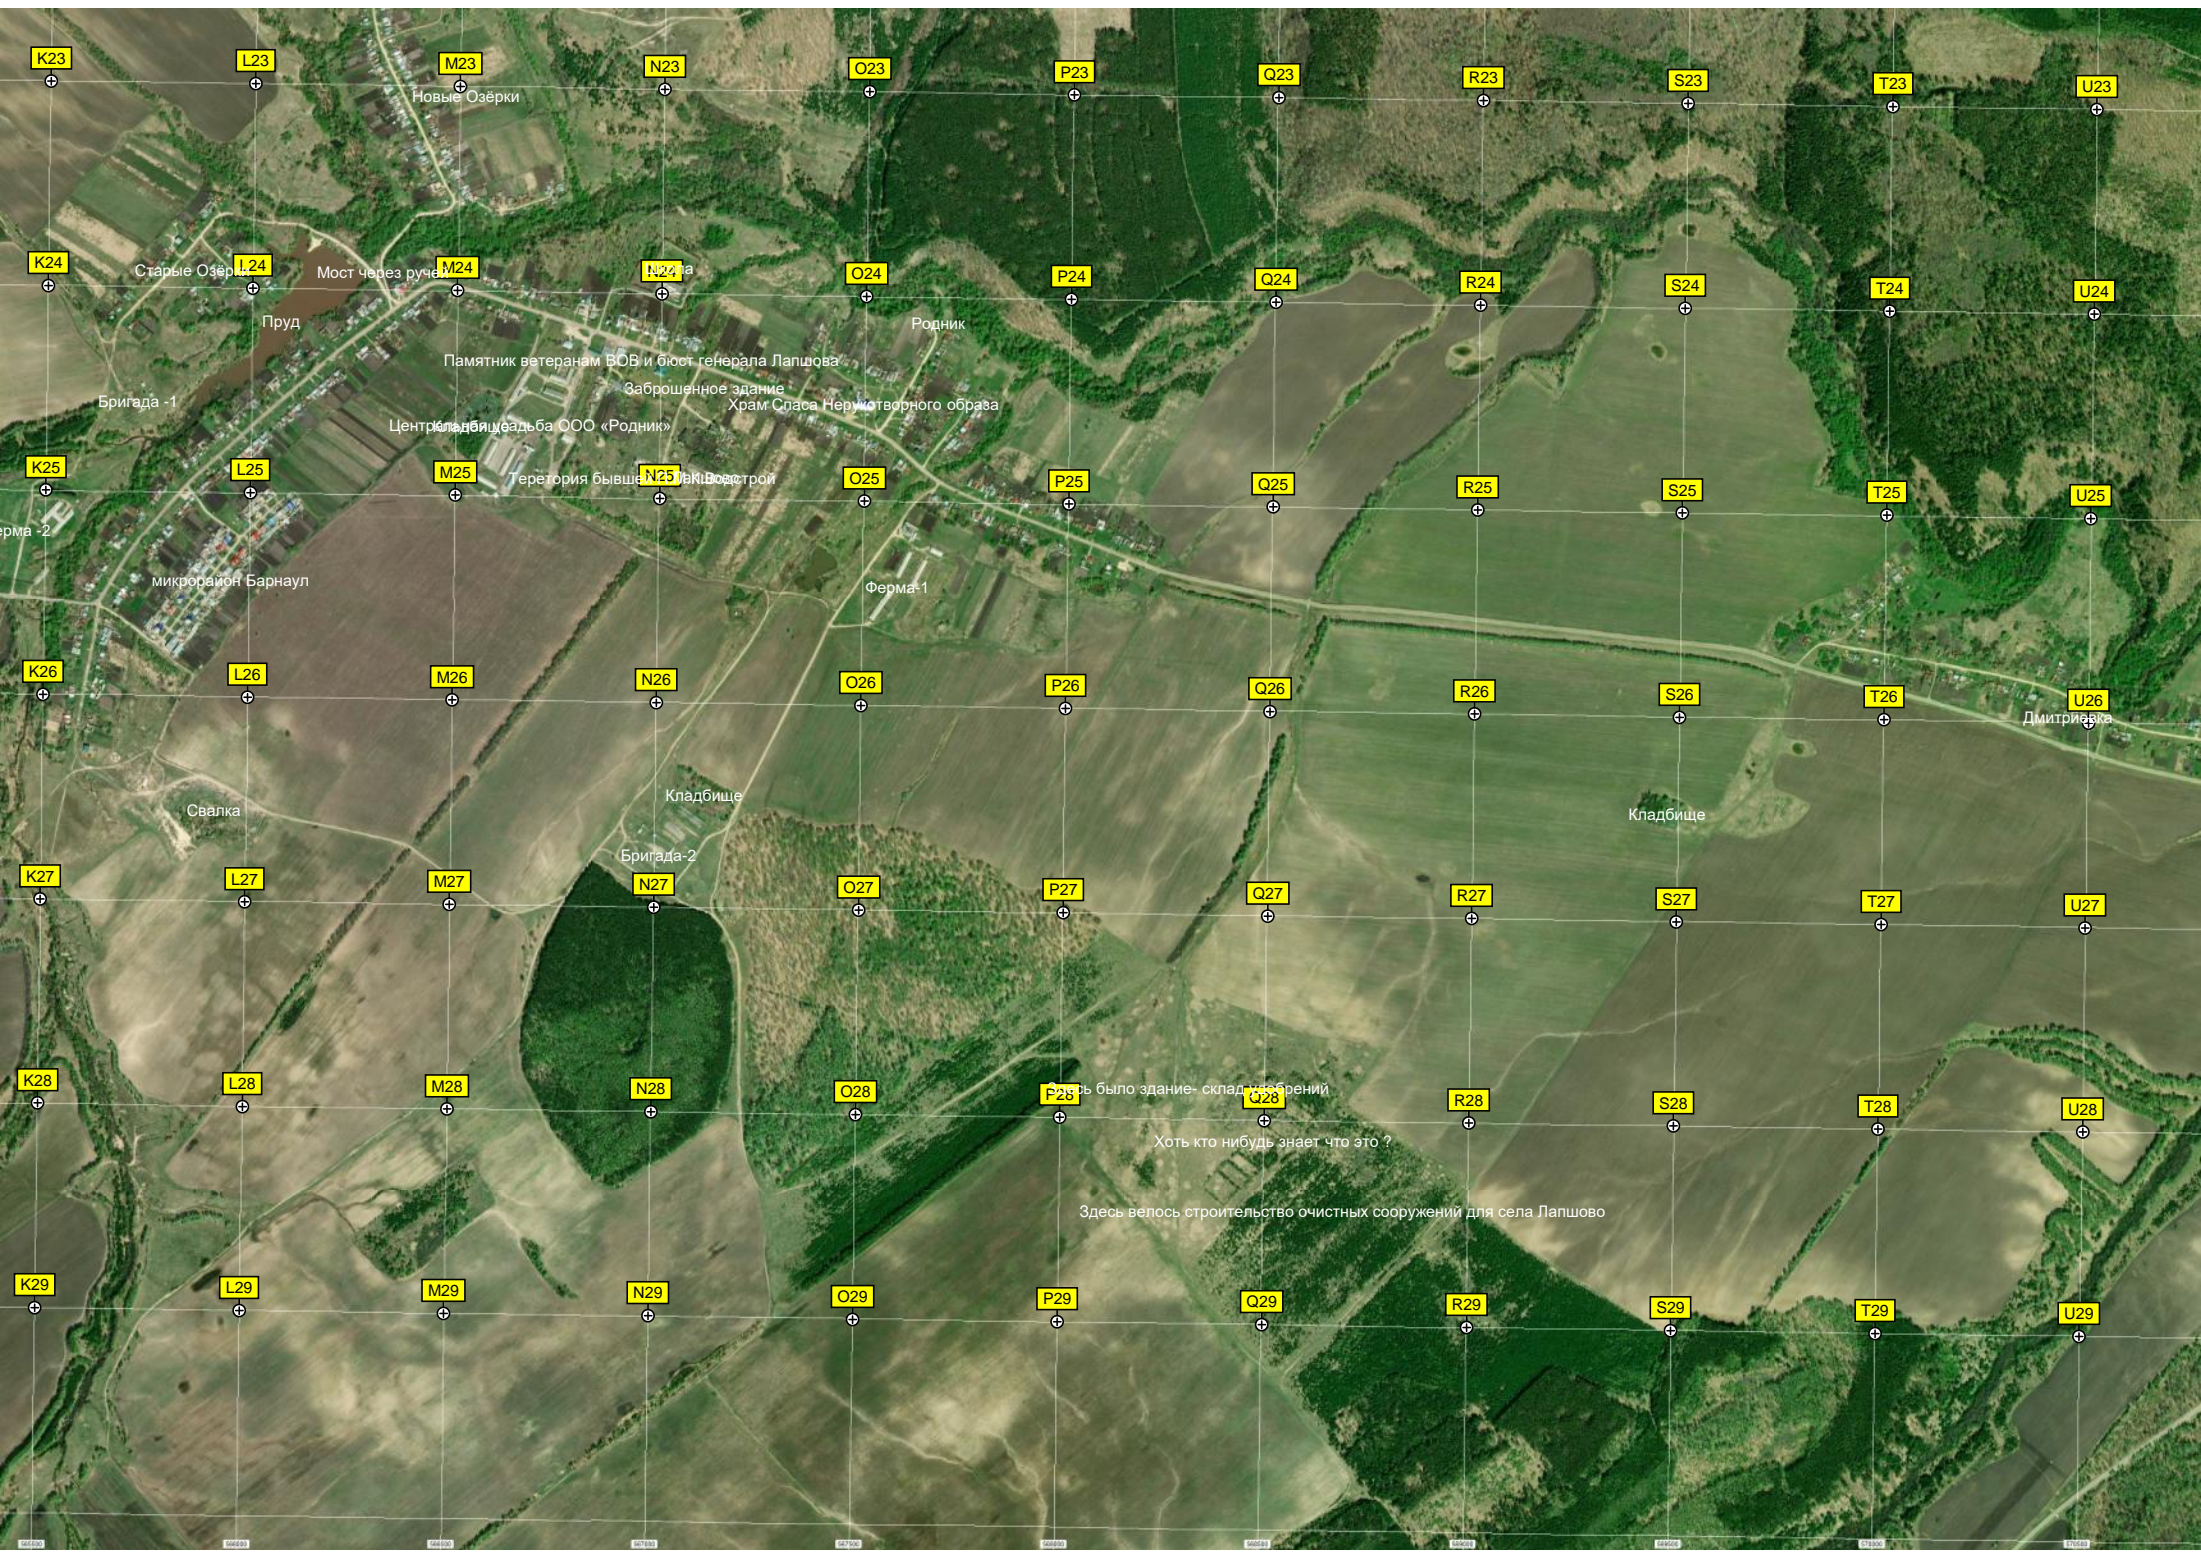

Бригада-3

Алексеевка

Ферма-3

Лес Борок-Сосновая Роща

Бывший летний лаг

K23 L23 M23 N23 O23 P23 Q23 R23 S23 T23 U23
K24 L24 M24 N24 O24 P24 Q24 R24 S24 T24 U24
K25 L25 M25 N25 O25 P25 Q25 R25 S25 T25 U25
K26 L26 M26 N26 O26 P26 Q26 R26 S26 T26 U26
K27 L27 M27 N27 O27 P27 Q27 R27 S27 T27 U27
K28 L28 M28 N28 O28 P28 Q28 R28 S28 T28 U28
K29 L29 M29 N29 O29 P29 Q29 R29 S29 T29 U29

Новые Озёрки

Старые Озёрки

Мост через ручей

Пруд

Родник

Памятник ветеранам ВОВ и бюст генерала Лапшова

Заброшенное здание

Храм Спаса Нерукотворного образа