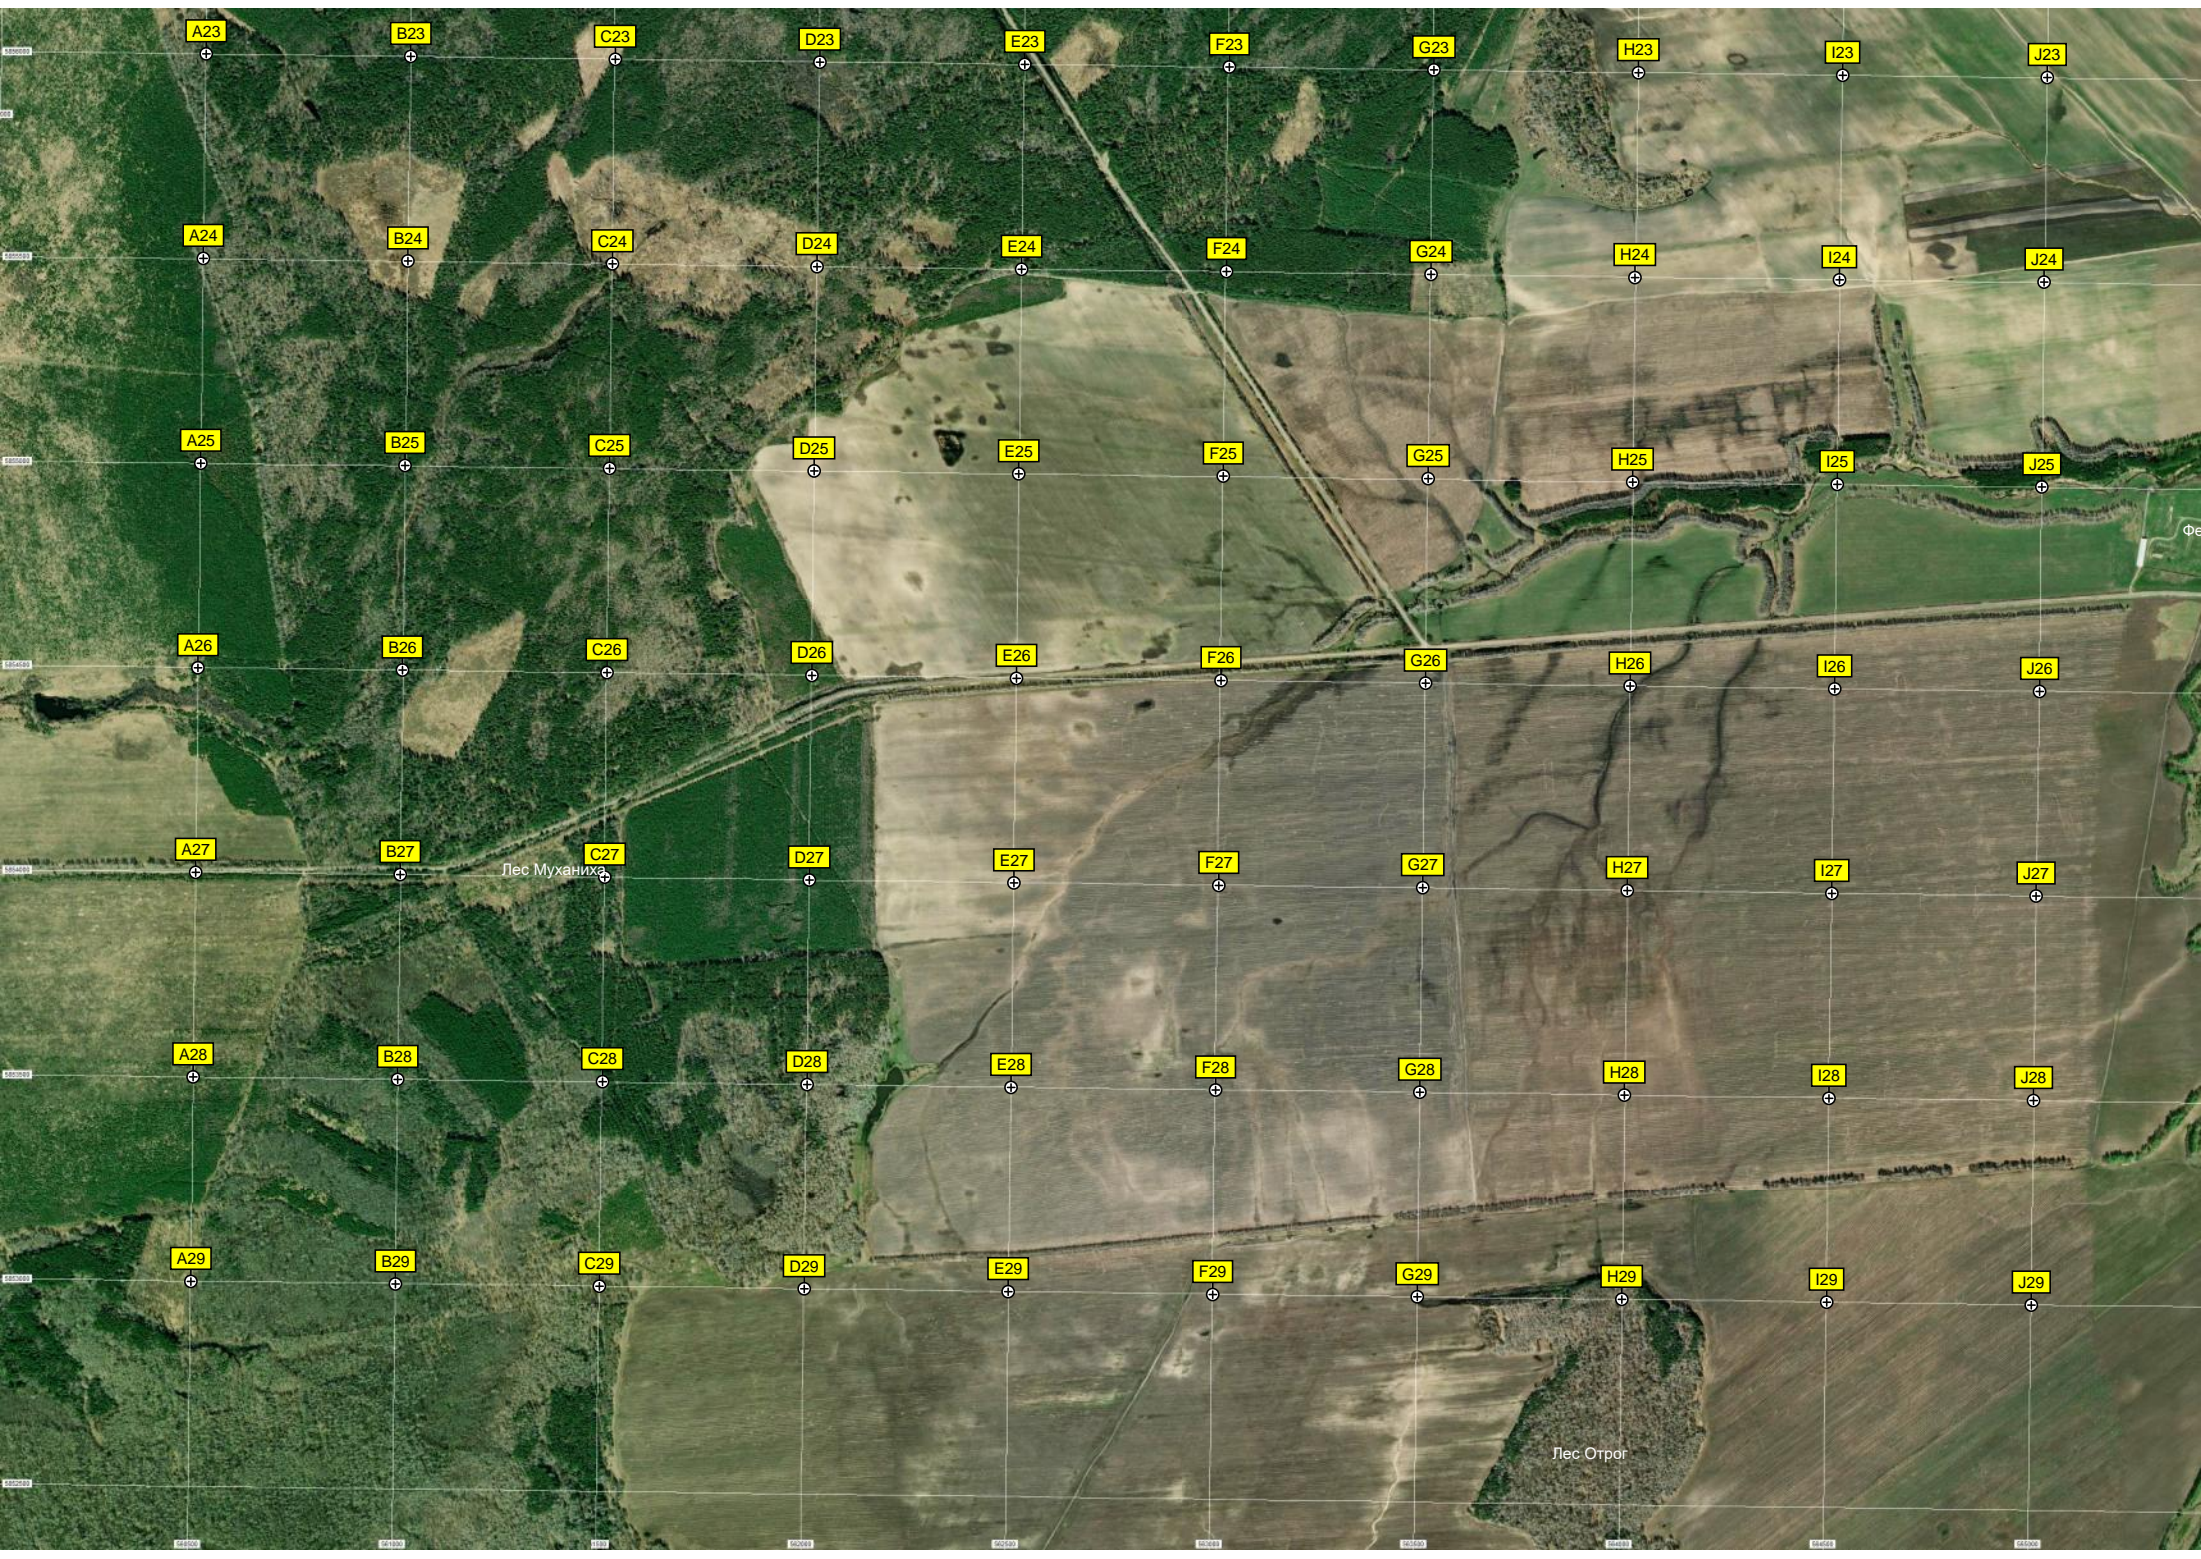

Бригада-3

Алексеевка

Ферма-3

Лес Борок-Сосновая Роща

Бывший летний лаг

K23 L23 M23 N23 O23 P23 Q23 R23 S23 T23 U23
K24 L24 M24 N24 O24 P24 Q24 R24 S24 T24 U24
K25 L25 M25 N25 O25 P25 Q25 R25 S25 T25 U25
K26 L26 M26 N26 O26 P26 Q26 R26 S26 T26 U26
K27 L27 M27 N27 O27 P27 Q27 R27 S27 T27 U27
K28 L28 M28 N28 O28 P28 Q28 R28 S28 T28 U28
K29 L29 M29 N29 O29 P29 Q29 R29 S29 T29 U29

Новые Озёрки

Старые Озёрки

Мост через ручей

Пруд

Родник

Памятник ветеранам ВОВ и бюст генерала Лапшова

Заброшенное здание

Храм Спаса Нерукотворного образа