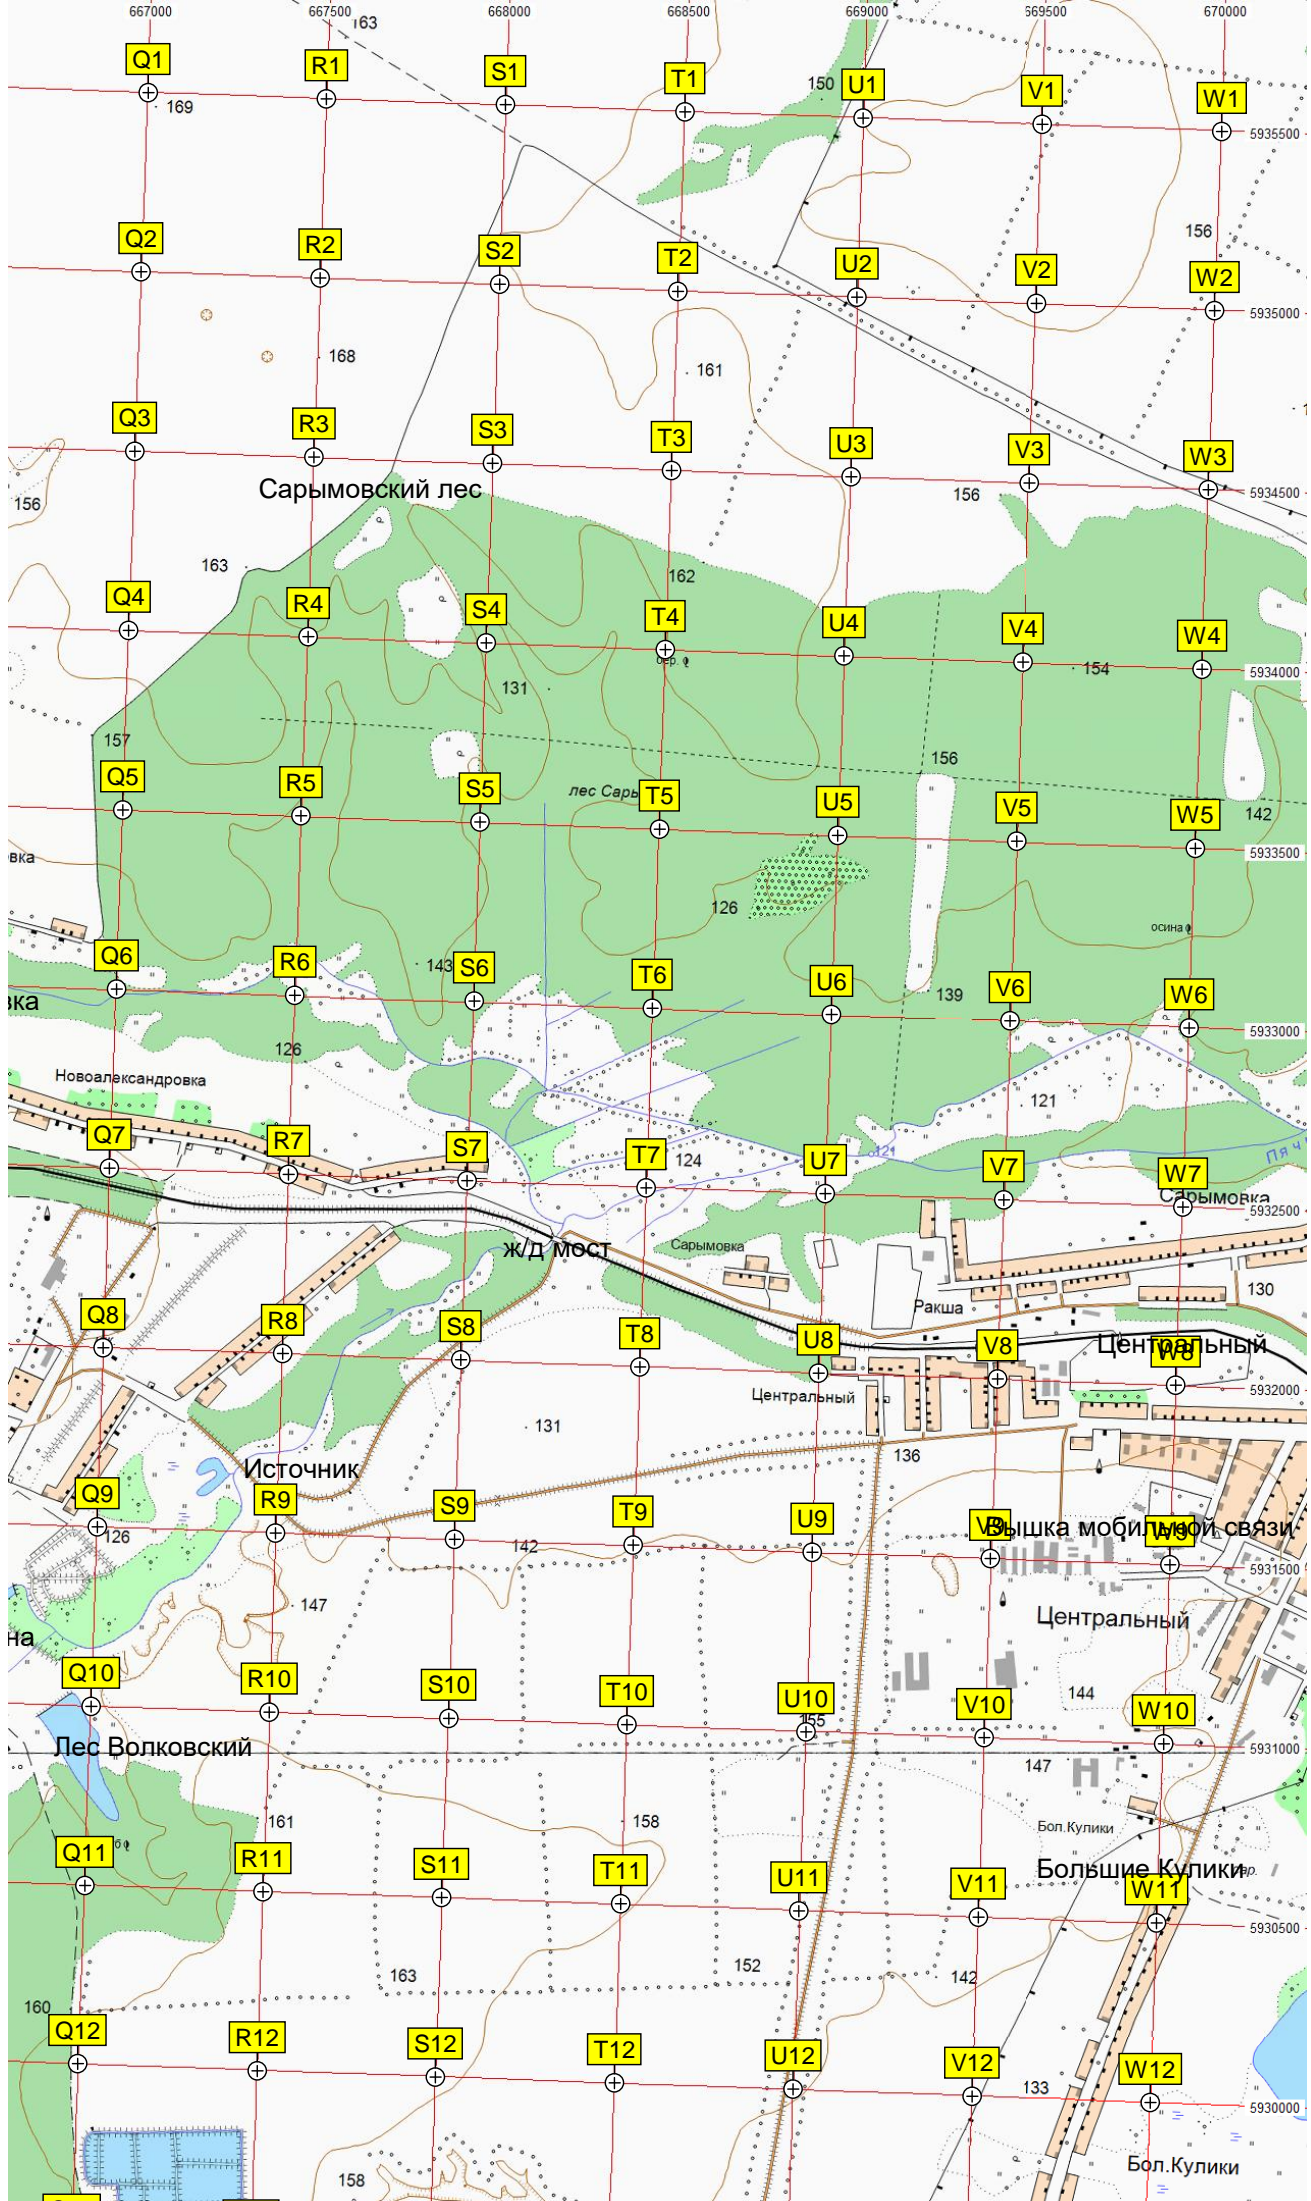

Поповка

ур Широкий Низ

ур Дальняя Поповка

Балка Грабенская

Балка Дубовый Верх

Балка Поповская

Новоалександровка

Новоалександровка

Водонапорная башня Рожновского

Плотина

Балка Верхнедубовая

Веселое

Балка Зайкина

Плотина

Сарымовский лес

лес Сары

Ж/Д мост

Источник

Лес Волковский

Центральный

Центральный

Большие Кулики

Бол. Кулики

A14