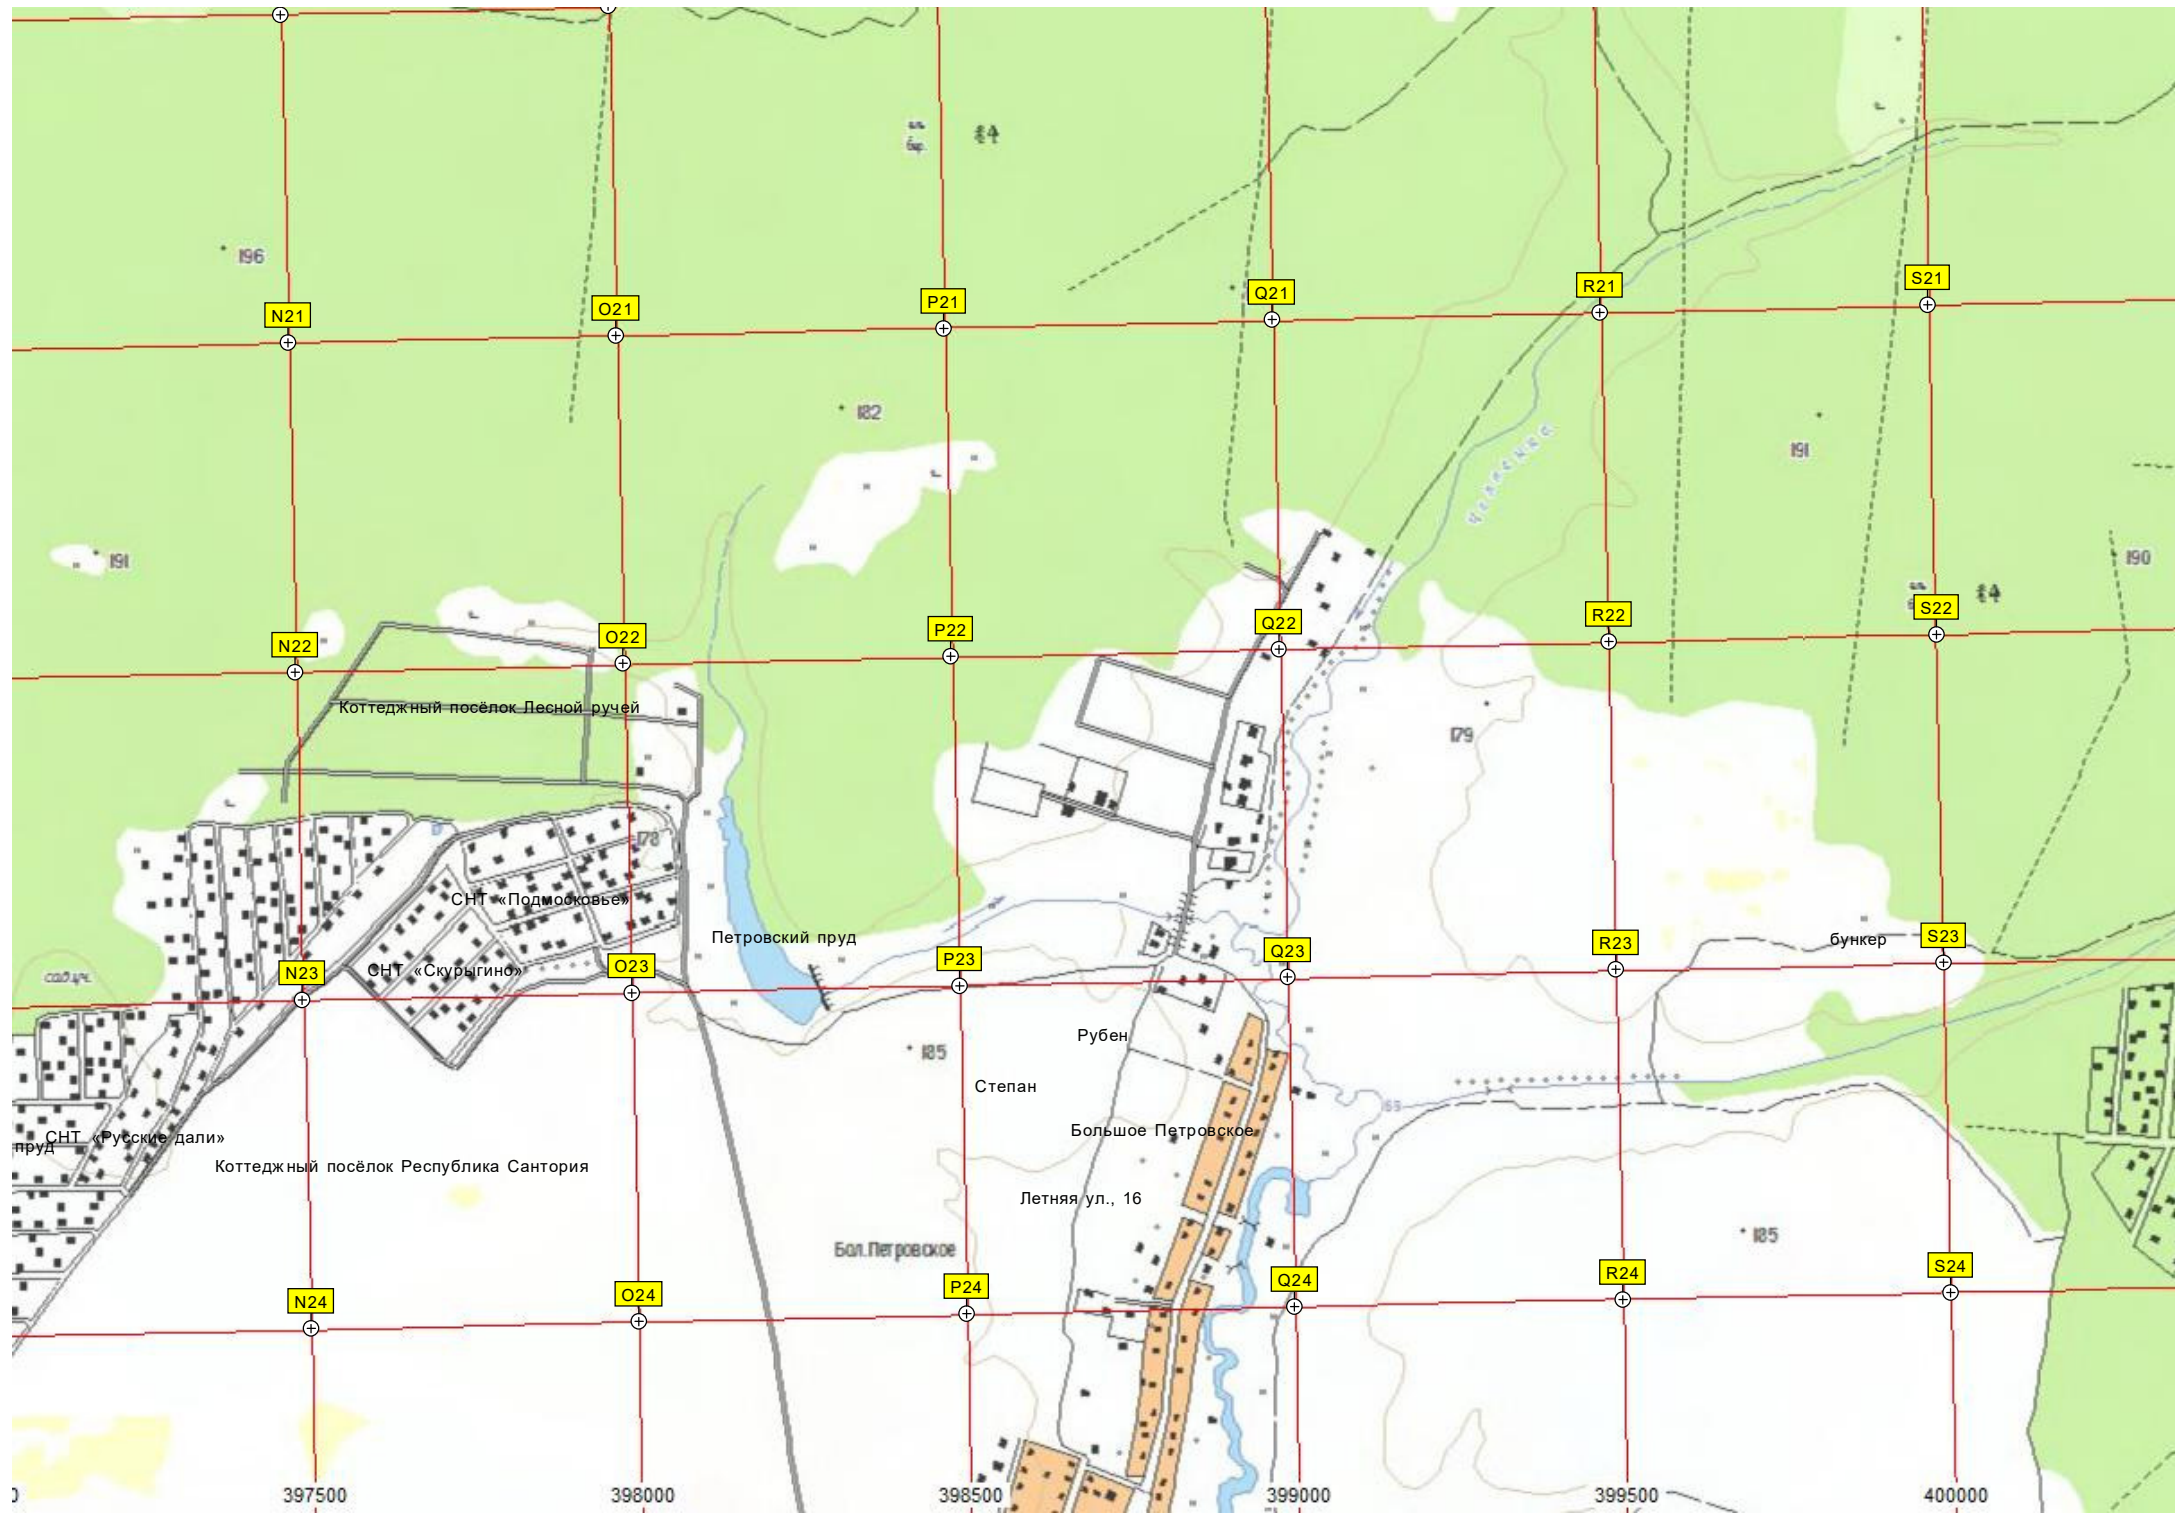

СНТ «Металлург-3»

СНТ «Щербинка»

Ж/Д насыпь

СНТ «Агат»

а двойного назначения

Городское поселение Столбовая  
Сандарово

ост. «Сандарово»

T 16

Заброшенные очистные сооружения

Пруд

ОНТ «Факел»

ОНТ «Надежда»

Фермерское хозяйство с прудом

Болото

Лес

Опора ЛЭП

Строящиеся дачи

Пруд

СТОЛБОВАЯ

Территория бывшей войсковой части

Небольшое лесное озеро

Поляна

Тя

397500