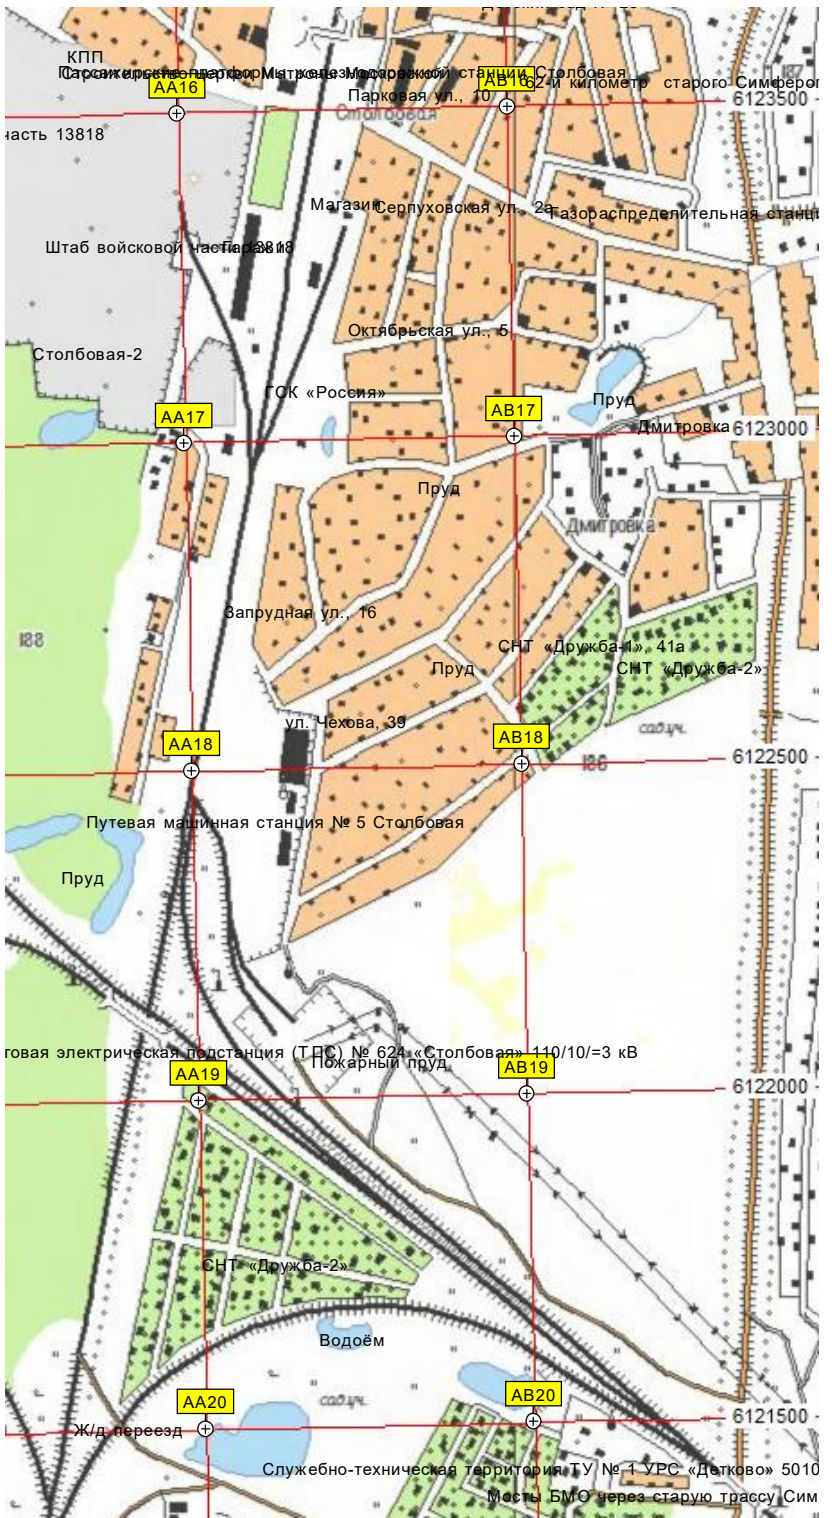

Строящиеся дачи

Пруд

СТОЛБОВАЯ

Территория бывшей войсковой части

Небольшое лесное озеро

Поляна

Тя

397500