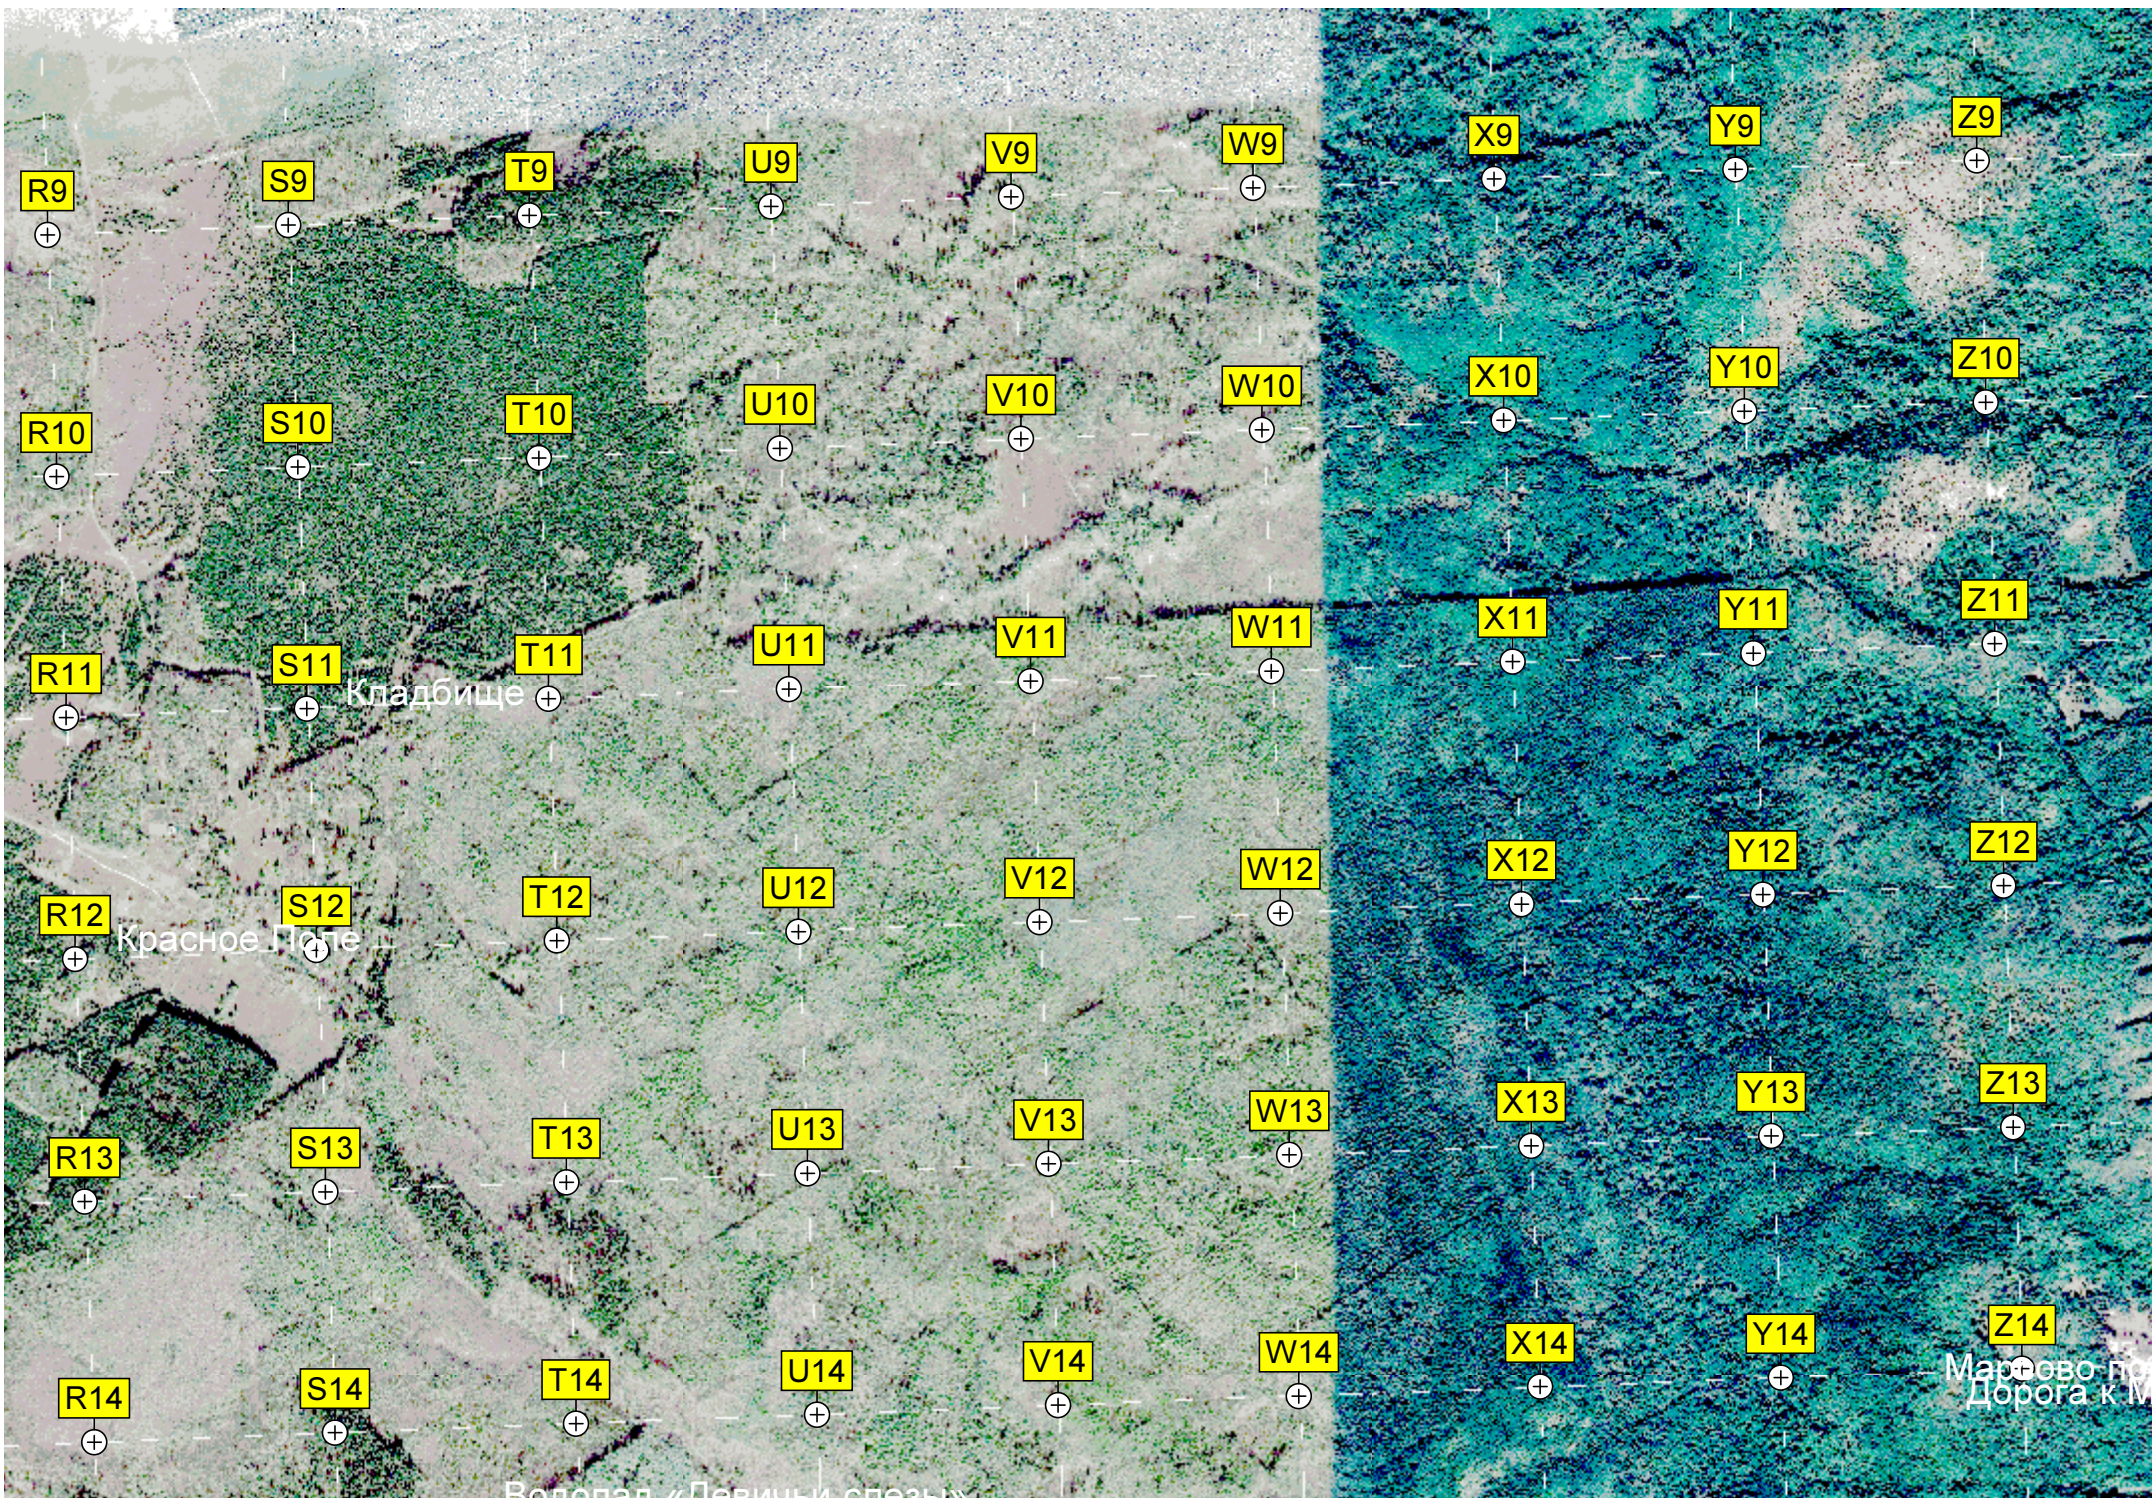

F7

G7

H7

Место отдыха

Водонапорная вышка

Рачейский лабиринт

Гремячий род

Овраг Гремячий

вы" (Каменный лес)

Устье моховка

Кладбище

грот "Каменная изба"

Водопад "Девичьи слезы-2"

Овраг Студёный

Поляна колдунов

Скалы песчаника

Шлагбаум на в

Водопадная