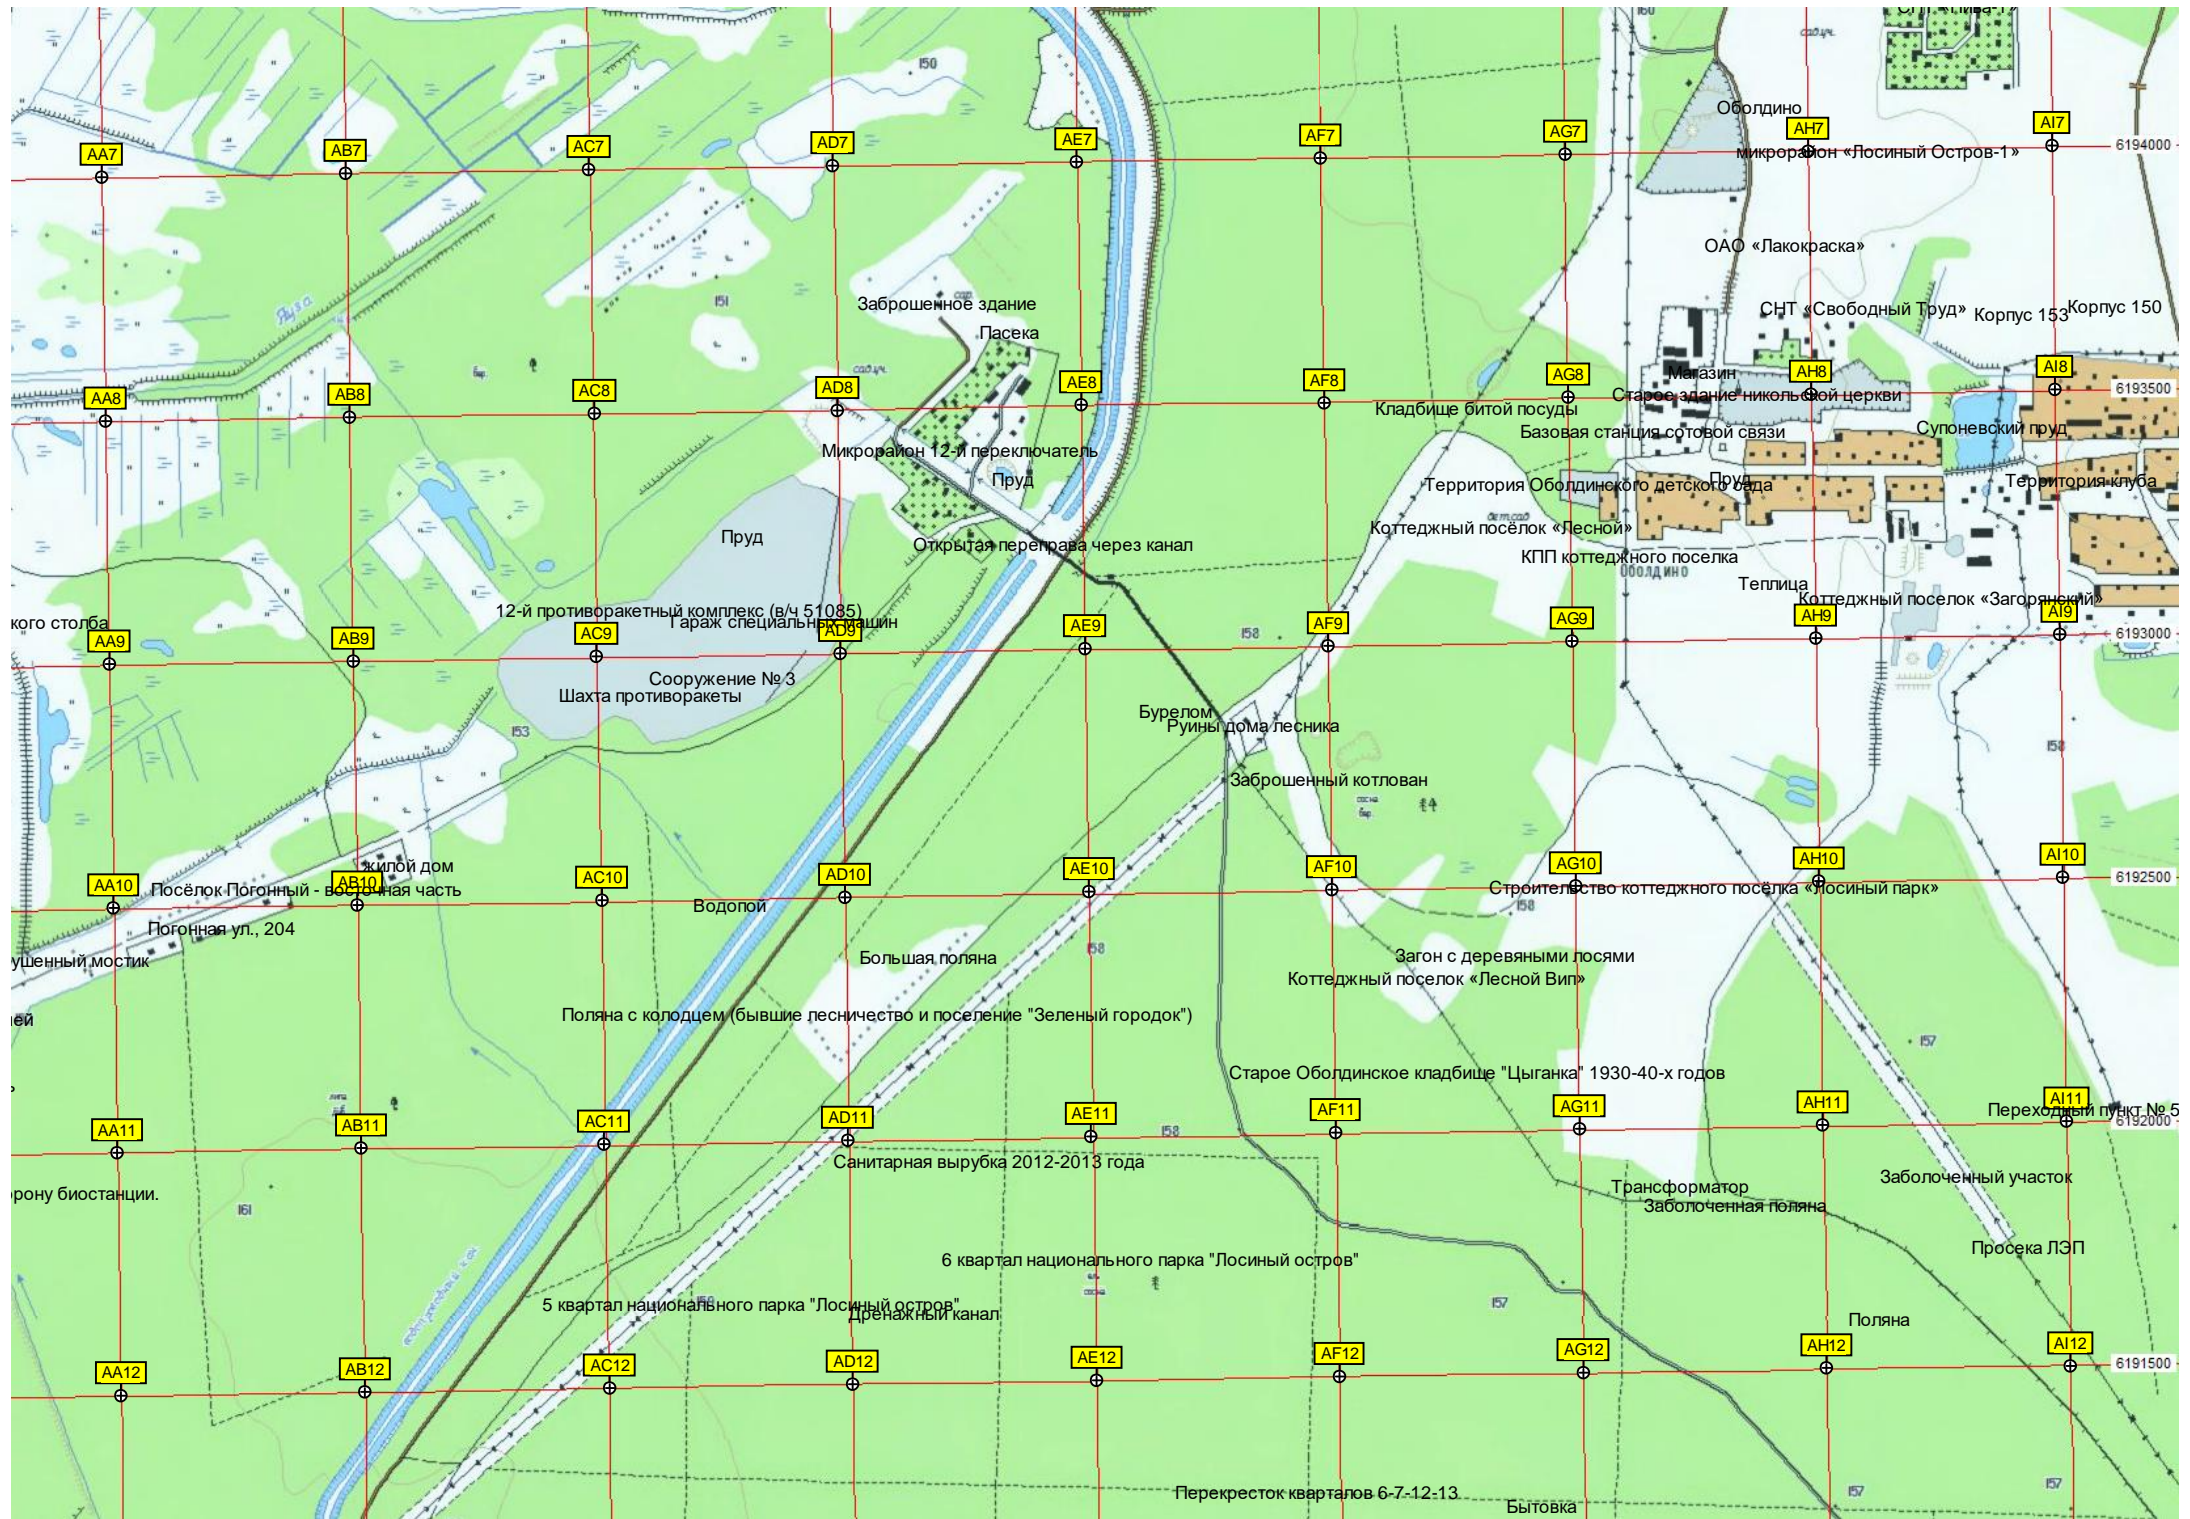

Z1

Территория детского сада № 3
ул. Толстого, 6

Z2

Магазин «Корольство цветов»
Хранилище компонентов топлива

Z3

Z4

Z5

Z6

После урагана 29 мая 2017 года, Абрамцевской просеки через трубу Ельничного ручья
оплеток правого притока Ельничного ручья под Абрамцевской просекой

И. А. Семашко ОАО «Российские железные дороги»

«Островки»