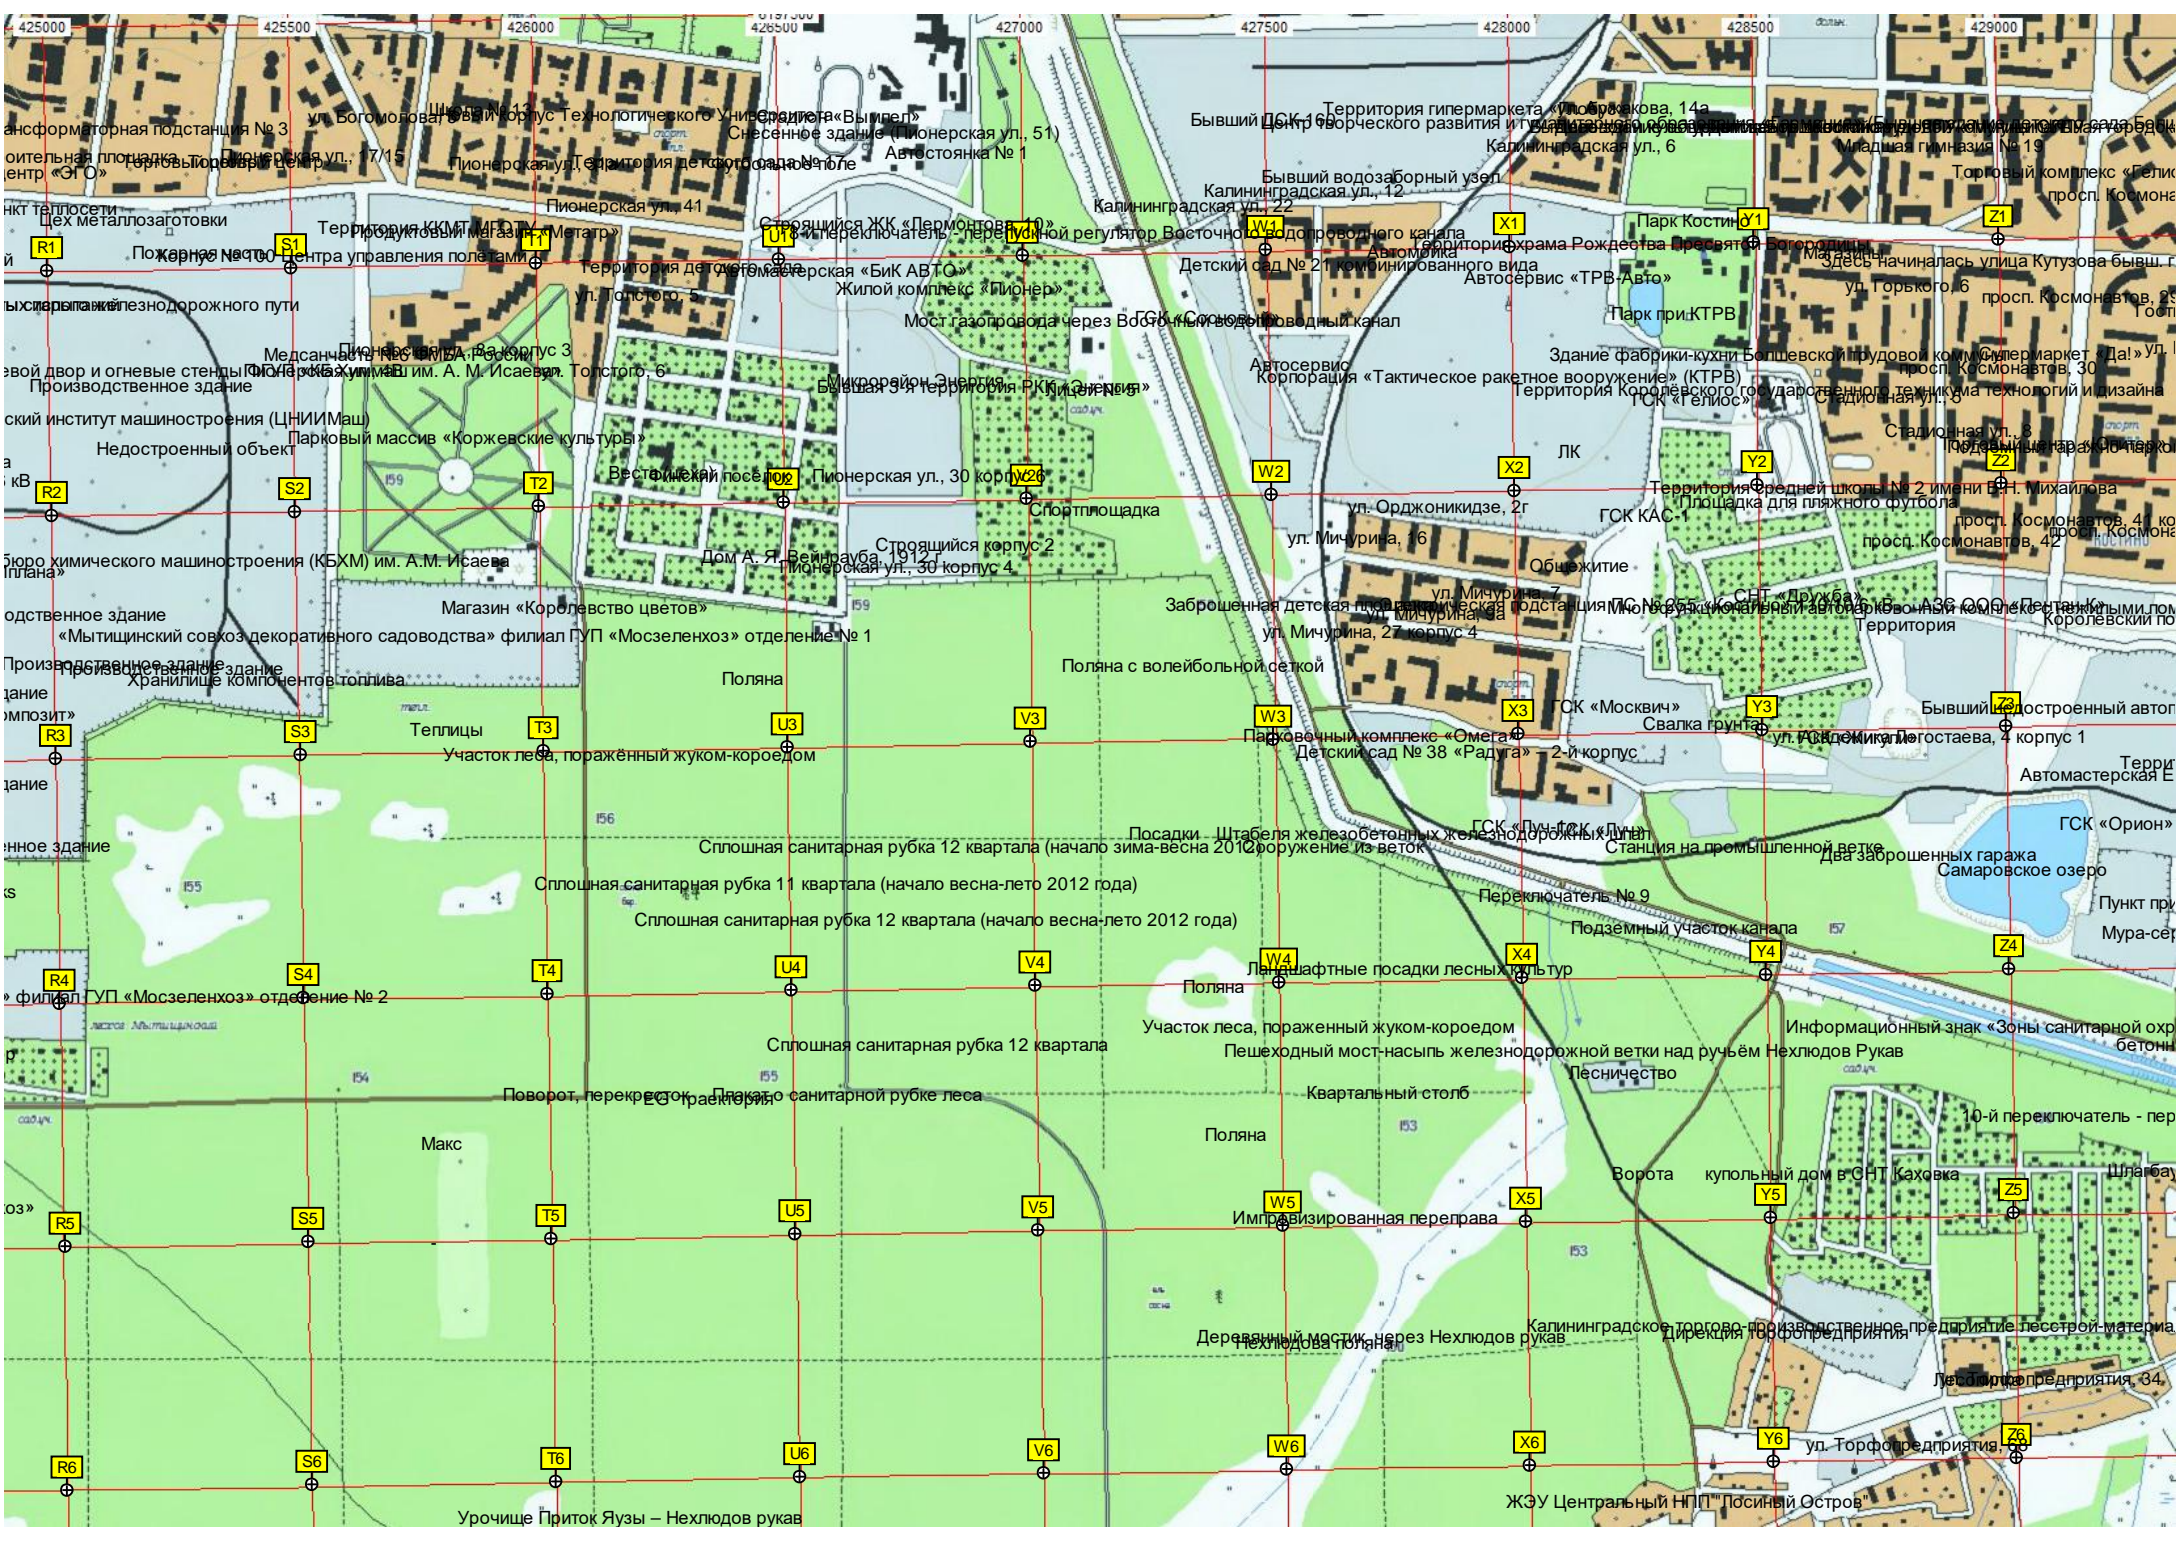

ансформаторная подстанция № 3
оительная площадка восточного цеха
ентр «СГО»

R1

высверливание железнодрожного пути
ево двор и огневые стелды
Производственное здание

R2

Бюро химического машиностроения (КБХМ) им. А.М. Исаева
плана

одственное здание
«Мытищинский совхоз декоративного садоводства» филиал ГУП «Мосзеленхоз» отделение № 1

R3

Производственное здание
Хранилище компонентов топлива

R4

филиал ГУП «Мосзеленхоз» отделение № 2

R5

оз»

R6

ул. Богомолова
Территория ККМТ МРТАУ «Метар»
Территория детсада № 3
Территория детского сада № 4
ул. Толстого, 6

S1

Медсанчасть №6 МРТАУ, корпус 3
Филиал химмаш им. А. М. Исаева

S2

Магазин «Корольство цветов»
Хранилище компонентов топлива

S3

Теплицы

S4

S5

S6

Территория детского сада № 4
Пioneerская ул. 41
Строящийся ЖК «Пермонтавр»
Переклюатель - переключатель
ул. Толстого, 6

T1

Территория детского сада № 3
ул. Толстого, 6

T2

T3

T4

T5

T6

Территория детского сада № 4
Пioneerская ул. 41
Строящийся ЖК «Пермонтавр»
Переклюатель - переключатель
ул. Толстого, 6

U1

Территория детского сада № 3
ул. Толстого, 6

U2

U3

U4

U5

U6

V1

Территория детского сада № 3
ул. Толстого, 6

V2

V3

V4

V5

V6

W1

Территория детского сада № 3
ул. Толстого, 6

W2

W3

W4

W5

W6

X1

Территория детского сада № 3
ул. Толстого, 6

X2

X3

X4

X5

X6

Y1

Территория детского сада № 3
ул. Толстого, 6

Y2

Y3

Y4

Y5

Y6

Z1

Территория детского сада № 3
ул. Толстого, 6

Z2

Z3

Z4

Z5

Z6

W1

Территория детского сада № 3
ул. Толстого, 6

W2

W3

W4

W5

W6

X1

Территория детского сада № 3
ул. Толстого, 6

X2

X3

X4

X5

X6

Y1

Территория детского сада № 3
ул. Толстого, 6

Y2

Y3

Y4

Y5

Y6

Z1

Территория детского сада № 3
ул. Толстого, 6

Z2

Z3

Z4

Z5

Z6

W1

Территория детского сада № 3
ул. Толстого, 6

W2

W3

W4

W5

W6

X1

Территория детского сада № 3
ул. Толстого, 6

X2

X3

X4

X5

X6

Y1

Территория детского сада № 3
ул. Толстого, 6

Y2

Y3

Y4

Y5

Y6

Z1

Территория детского сада № 3
ул. Толстого, 6

Z2

Z3

Z4

Z5

Z6