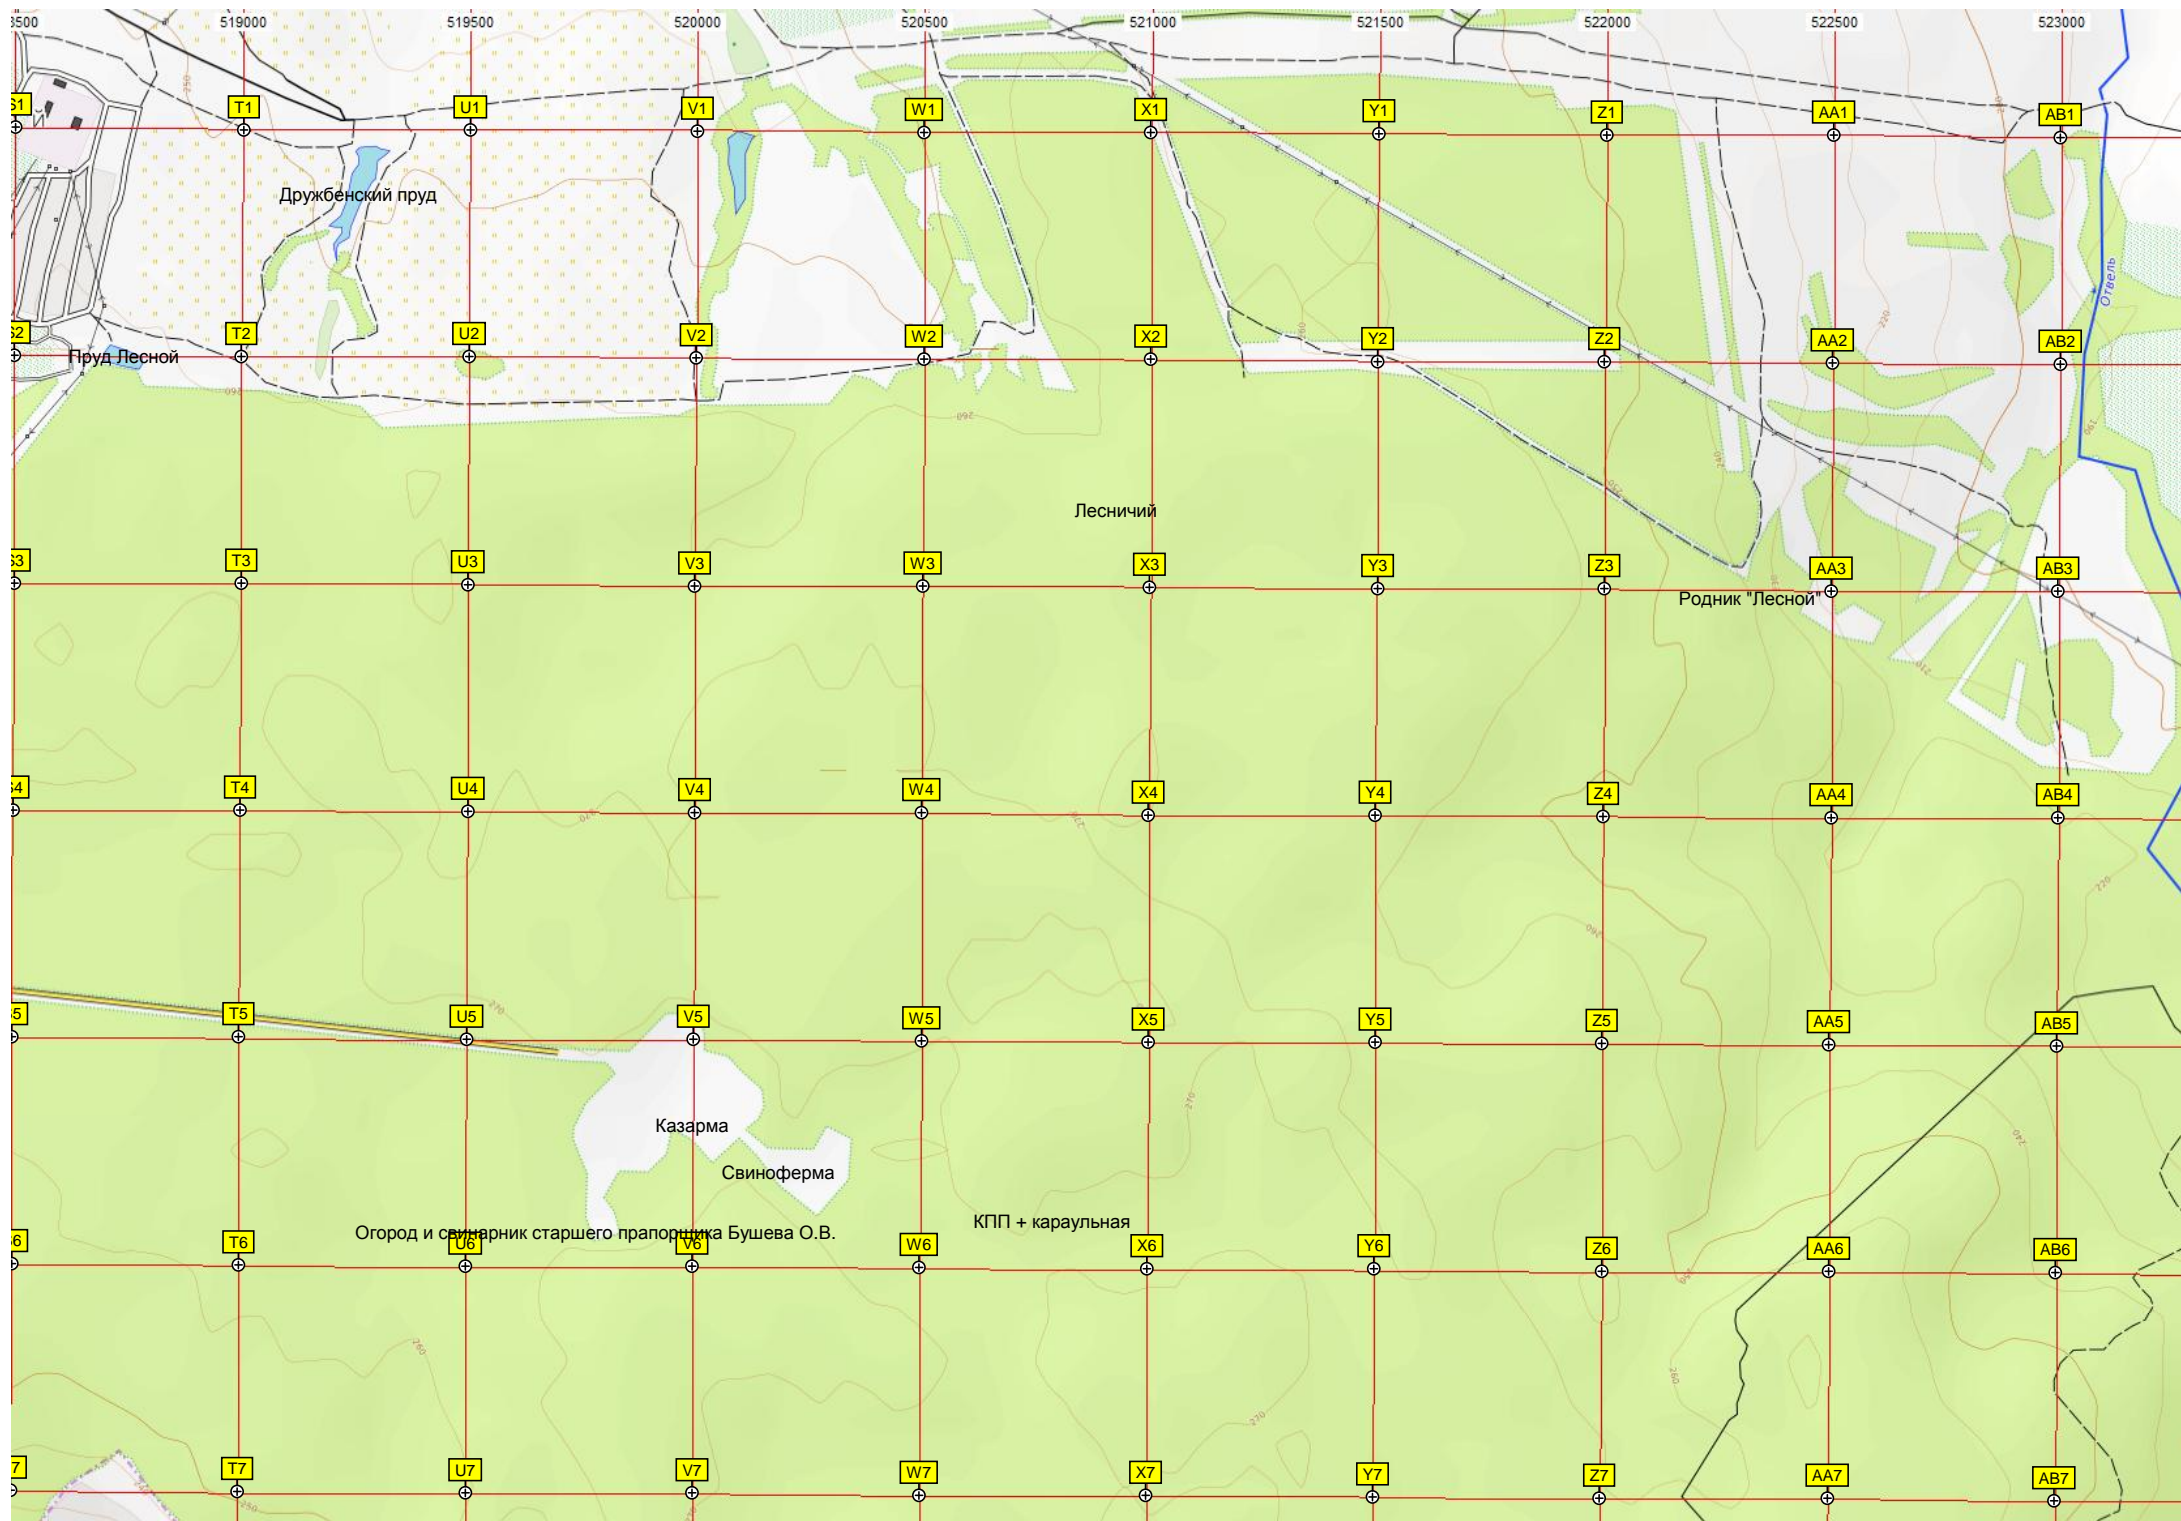

Учебная площадка автошколы РОСТО ДСФ
Асфальто-бетонный завод
НИКИРЭТ
АПС (Ацетиленовая станция)
Гаражи

Совхоз Пролетаровский

Пролетаровка

тановочный пункт 727 км
227 км
28 км

Высоковольтные линии электропередач

Тут я насрал большую кучу говна

ост. «Ира»

База отдыха

Старое кладбище Леонидовки

Ю Н С Ч У Д Е Н Ы Й

Кордон Студеный, 46Б

АвС

5889500

5889000

5888500

5888000

5887500

5887000

Красное озеро
Дересечение лыжни с автодорогой
Торфяник

ст охраны

Спортивная тропа

Засурский бор-черничник

Развилка Золотаревка - Кичкилейка

402 метра Сообщества DRIVE2 ЗАРЭЧНЫЙ

Восьмая площадка

Бетонное озеро

Огневой рубец

Стрельбище (Полигон)

Кабаний родник