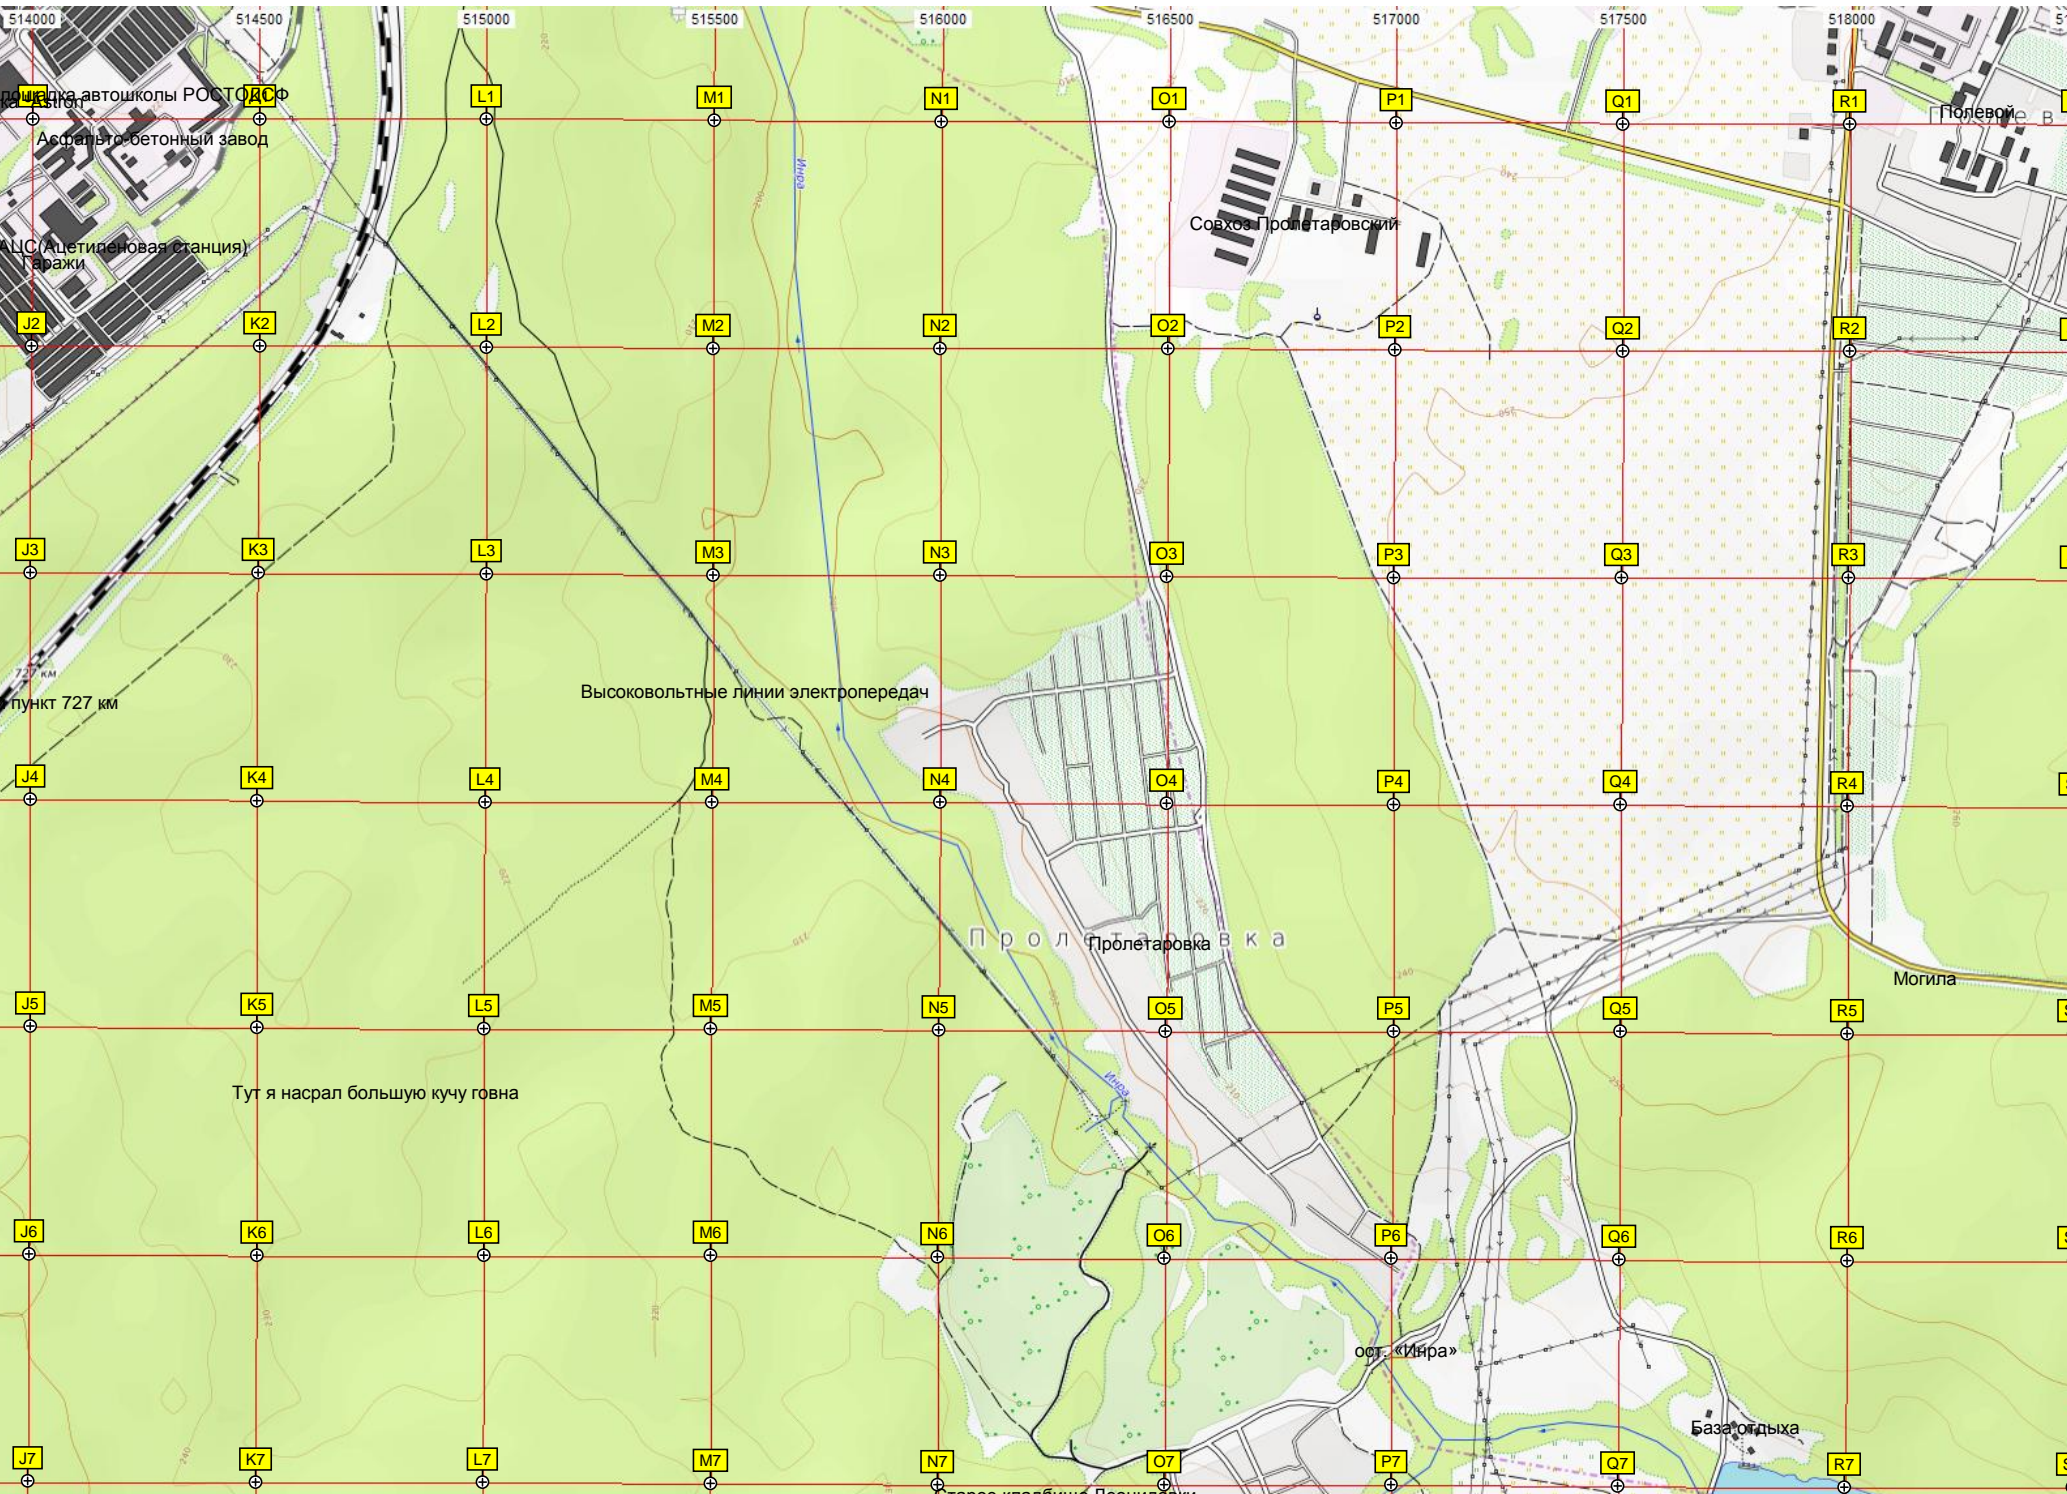

Учебная площадка автошколы РОСТО ДСФ
Асфальто-бетонный завод
НИКИРЭТ
АПС (Ацетиленовая станция)
Гаражи

Совхоз Пролетаровский

Пролетаровка

тановочный пункт 727 км
227 км
28 км

Высоковольтные линии электропередач

Тут я насрал большую кучу говна

ост. «Ира»

База отдыха

Старое кладбище Леонидовки

Ю Н С Ч У Д Е Н Ы Й

Кордон Студеный, 46Б

АвС

5889500

5889000

5888500

5888000

5887500

5887000

Красное озеро
Дересечение лыжни с автодорогой
Торфяник

ст охраны

Спортивная тропа

Засурский бор-черничник

Развилка Золотаревка - Кичкилейка

402 метра Сообщества DRIVE2 ЗАРЭЧНЫЙ

Восьмая площадка

Бетонное озеро

Огневой рубец

Стрельбище (Полигон)

Кабаний родник