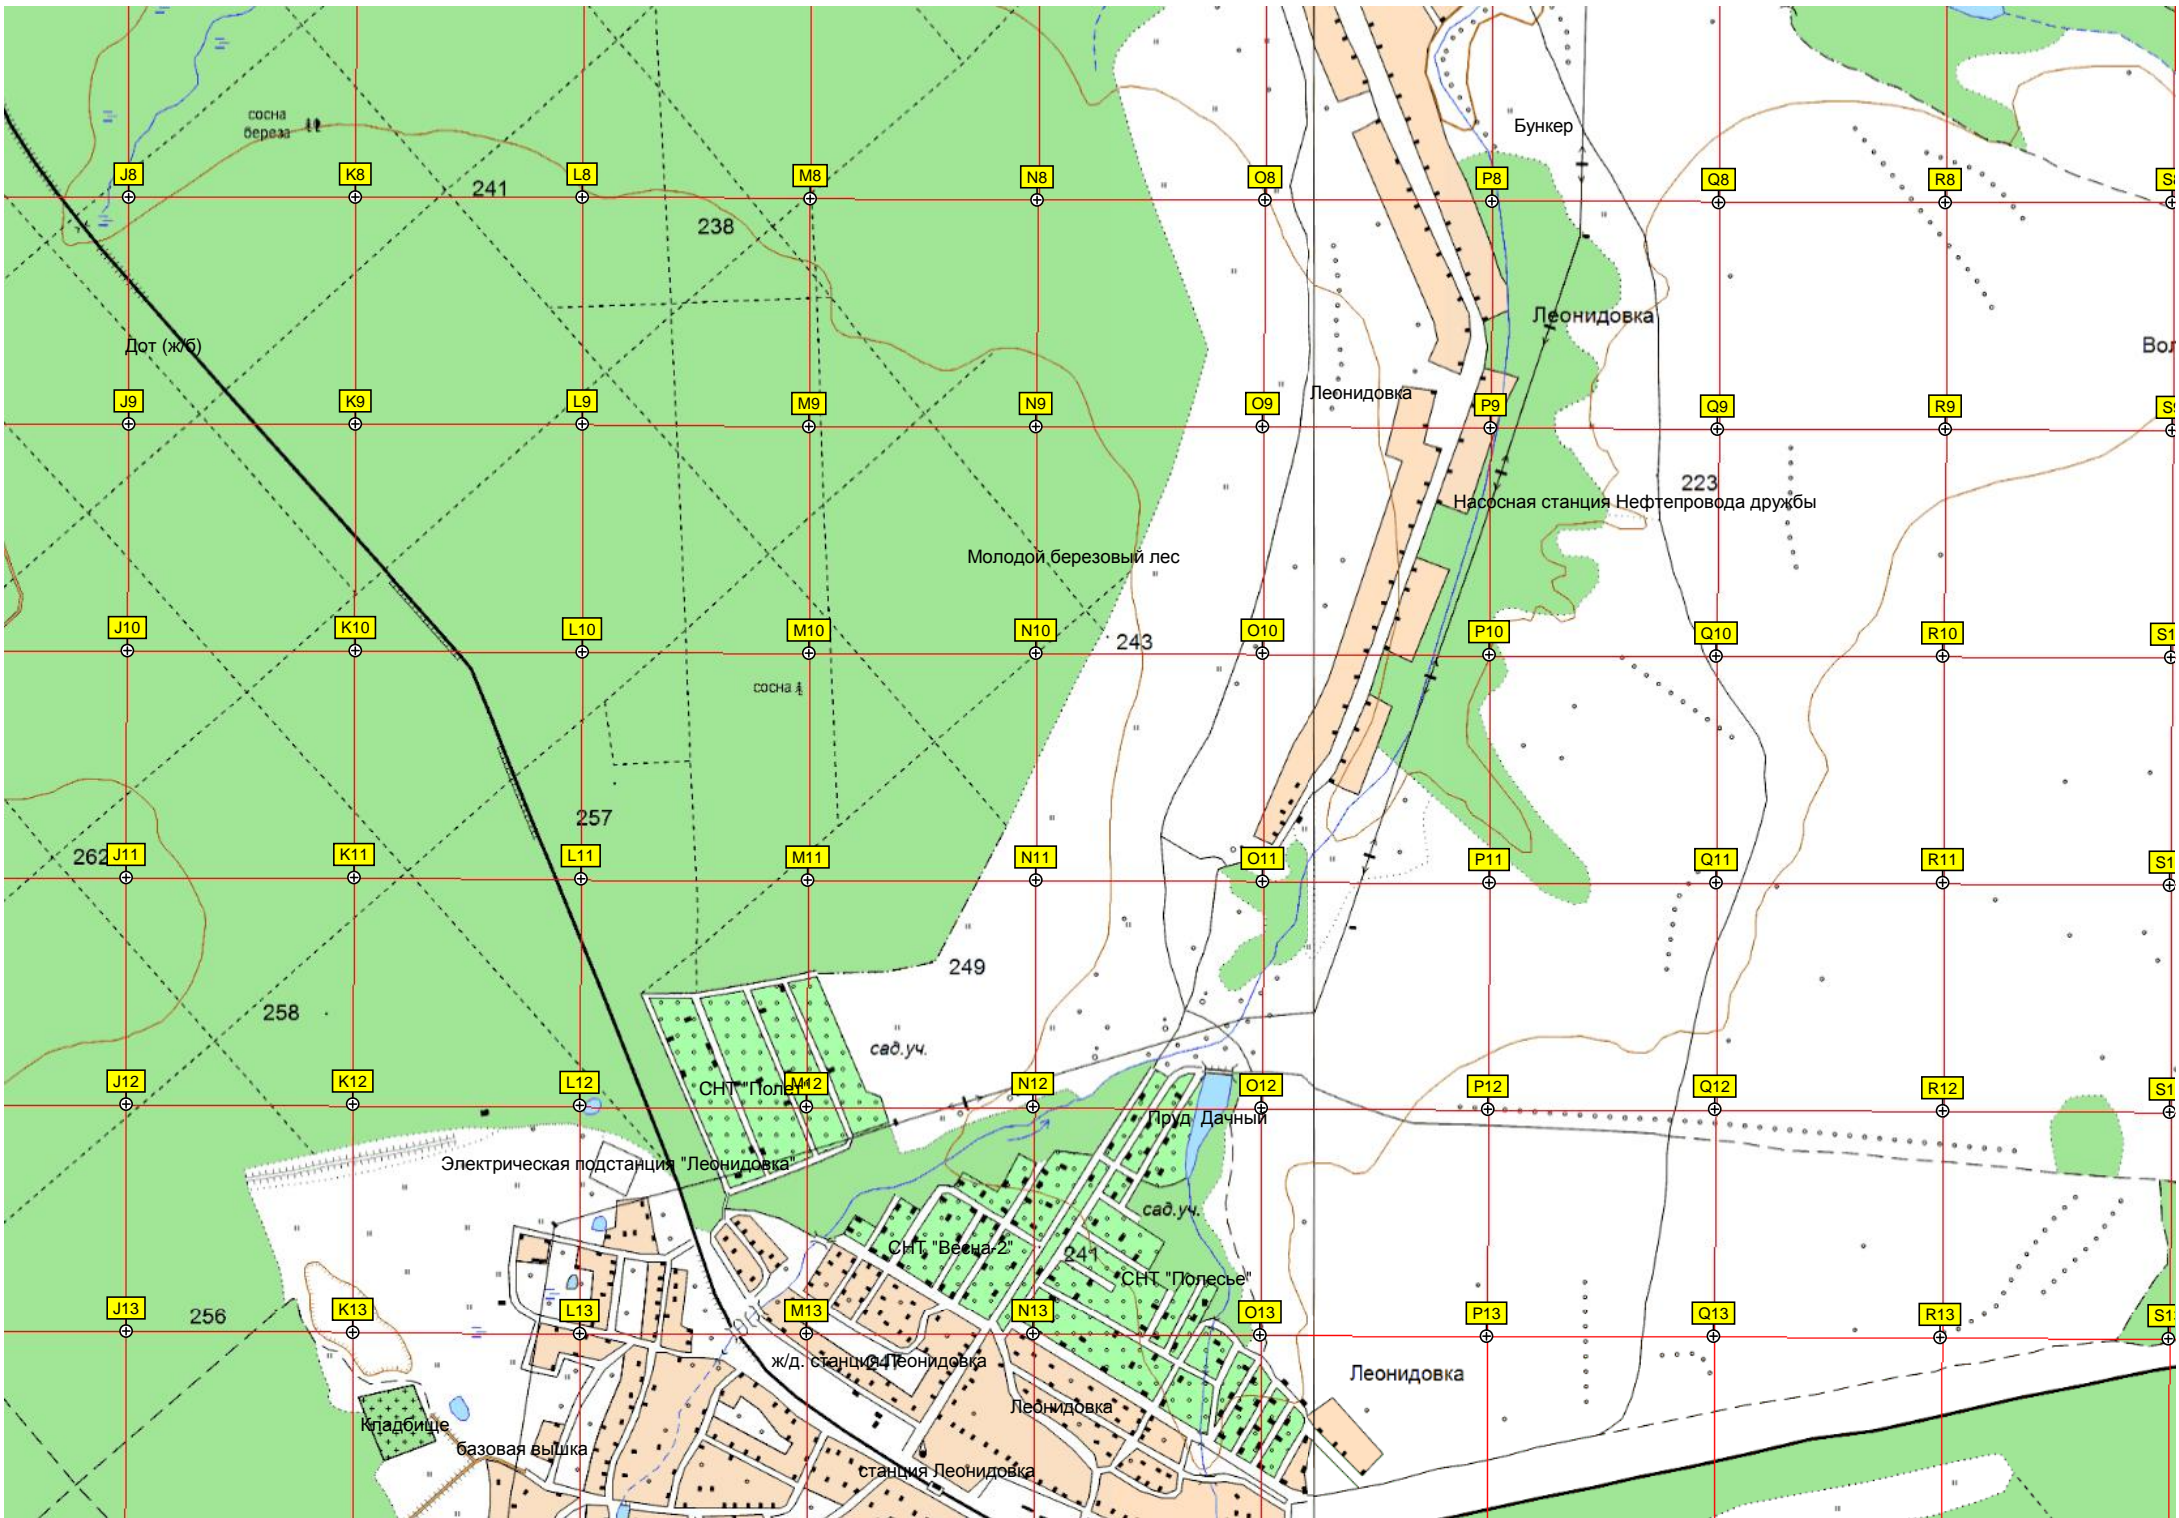

кордон Студёный. 406

АЗС

5889500

Спортивная тропа

Красное озеро  
Пересечение лыжни с автодорогой  
Торфяник

пост охраны

сосна береза

Засурский бор-черничник

5887500

5887000

197

Кабаний родник

Огневой рубеж

Стрельбище (Полигон)

сосна береза

241

238

Бункер

Леонидовка

Дот (ж/б)

Леонидовка

Насосная станция Нефтепровода дружбы

223

Молодой березовый лес