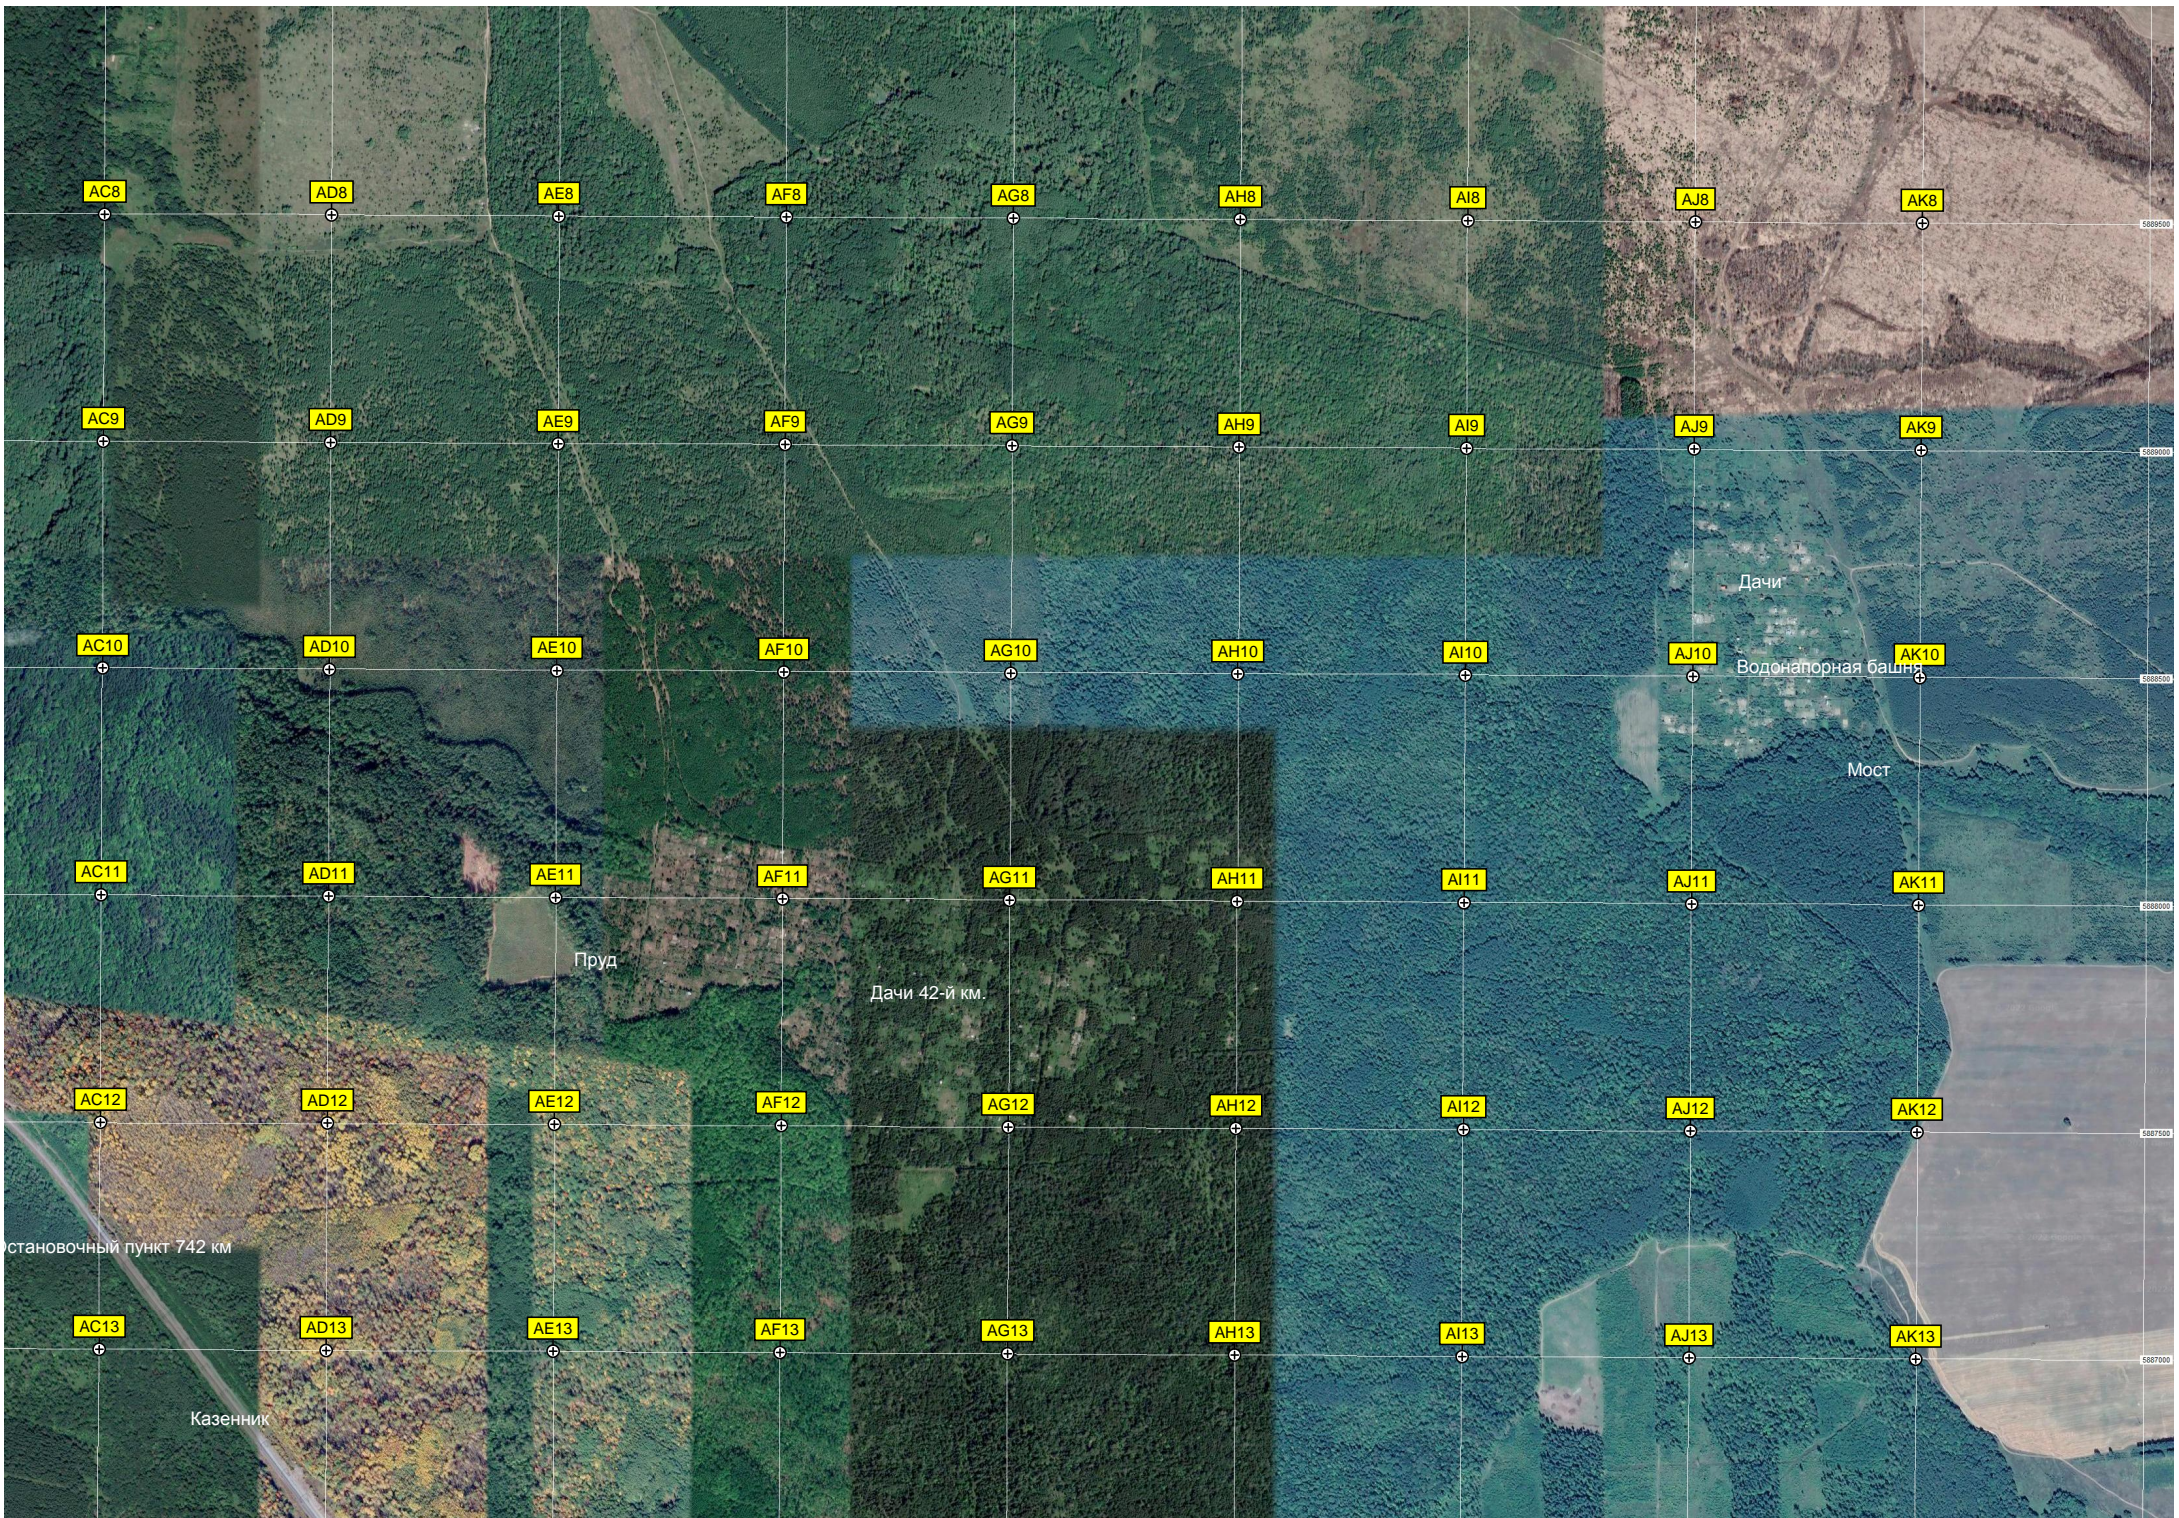

Леонидовка

Молодой березовый лес

Насосная станция нефтепровода дружбы

СНТ "Полесье"

Пруд Дачный

Электрическая подстанция "Леонидовка"

СНТ "Весна-2"

СНТ "Полесье"

ж/д. станция Леонидовка

Леонидовка

станция Леонидовка

Кладбище

базовая вышка

J14 K14 L14 M14 N14 O14 P14 Q14 R14 S14
K15 L15 M15 N15 O15 P15 Q15 R15 S15
K16 L16 M16 N16 O16 P16 Q16 R16 S16
K17 L17 M17 N17 O17 P17 Q17 R17 S17
K18 L18 M18 N18 O18 P18 Q18 R18 S18
K19 L19 M19 N19 O19 P19 Q19 R19 S19
K20 L20 M20 N20 O20 P20 Q20 R20 S20

Дачные участки

Леонидовский Досуговый центр

Ж.д. переезд

Радиопередающая вышка

Пруд

Пост

Леонидовская средняя муниципальная школа

Автостоянка