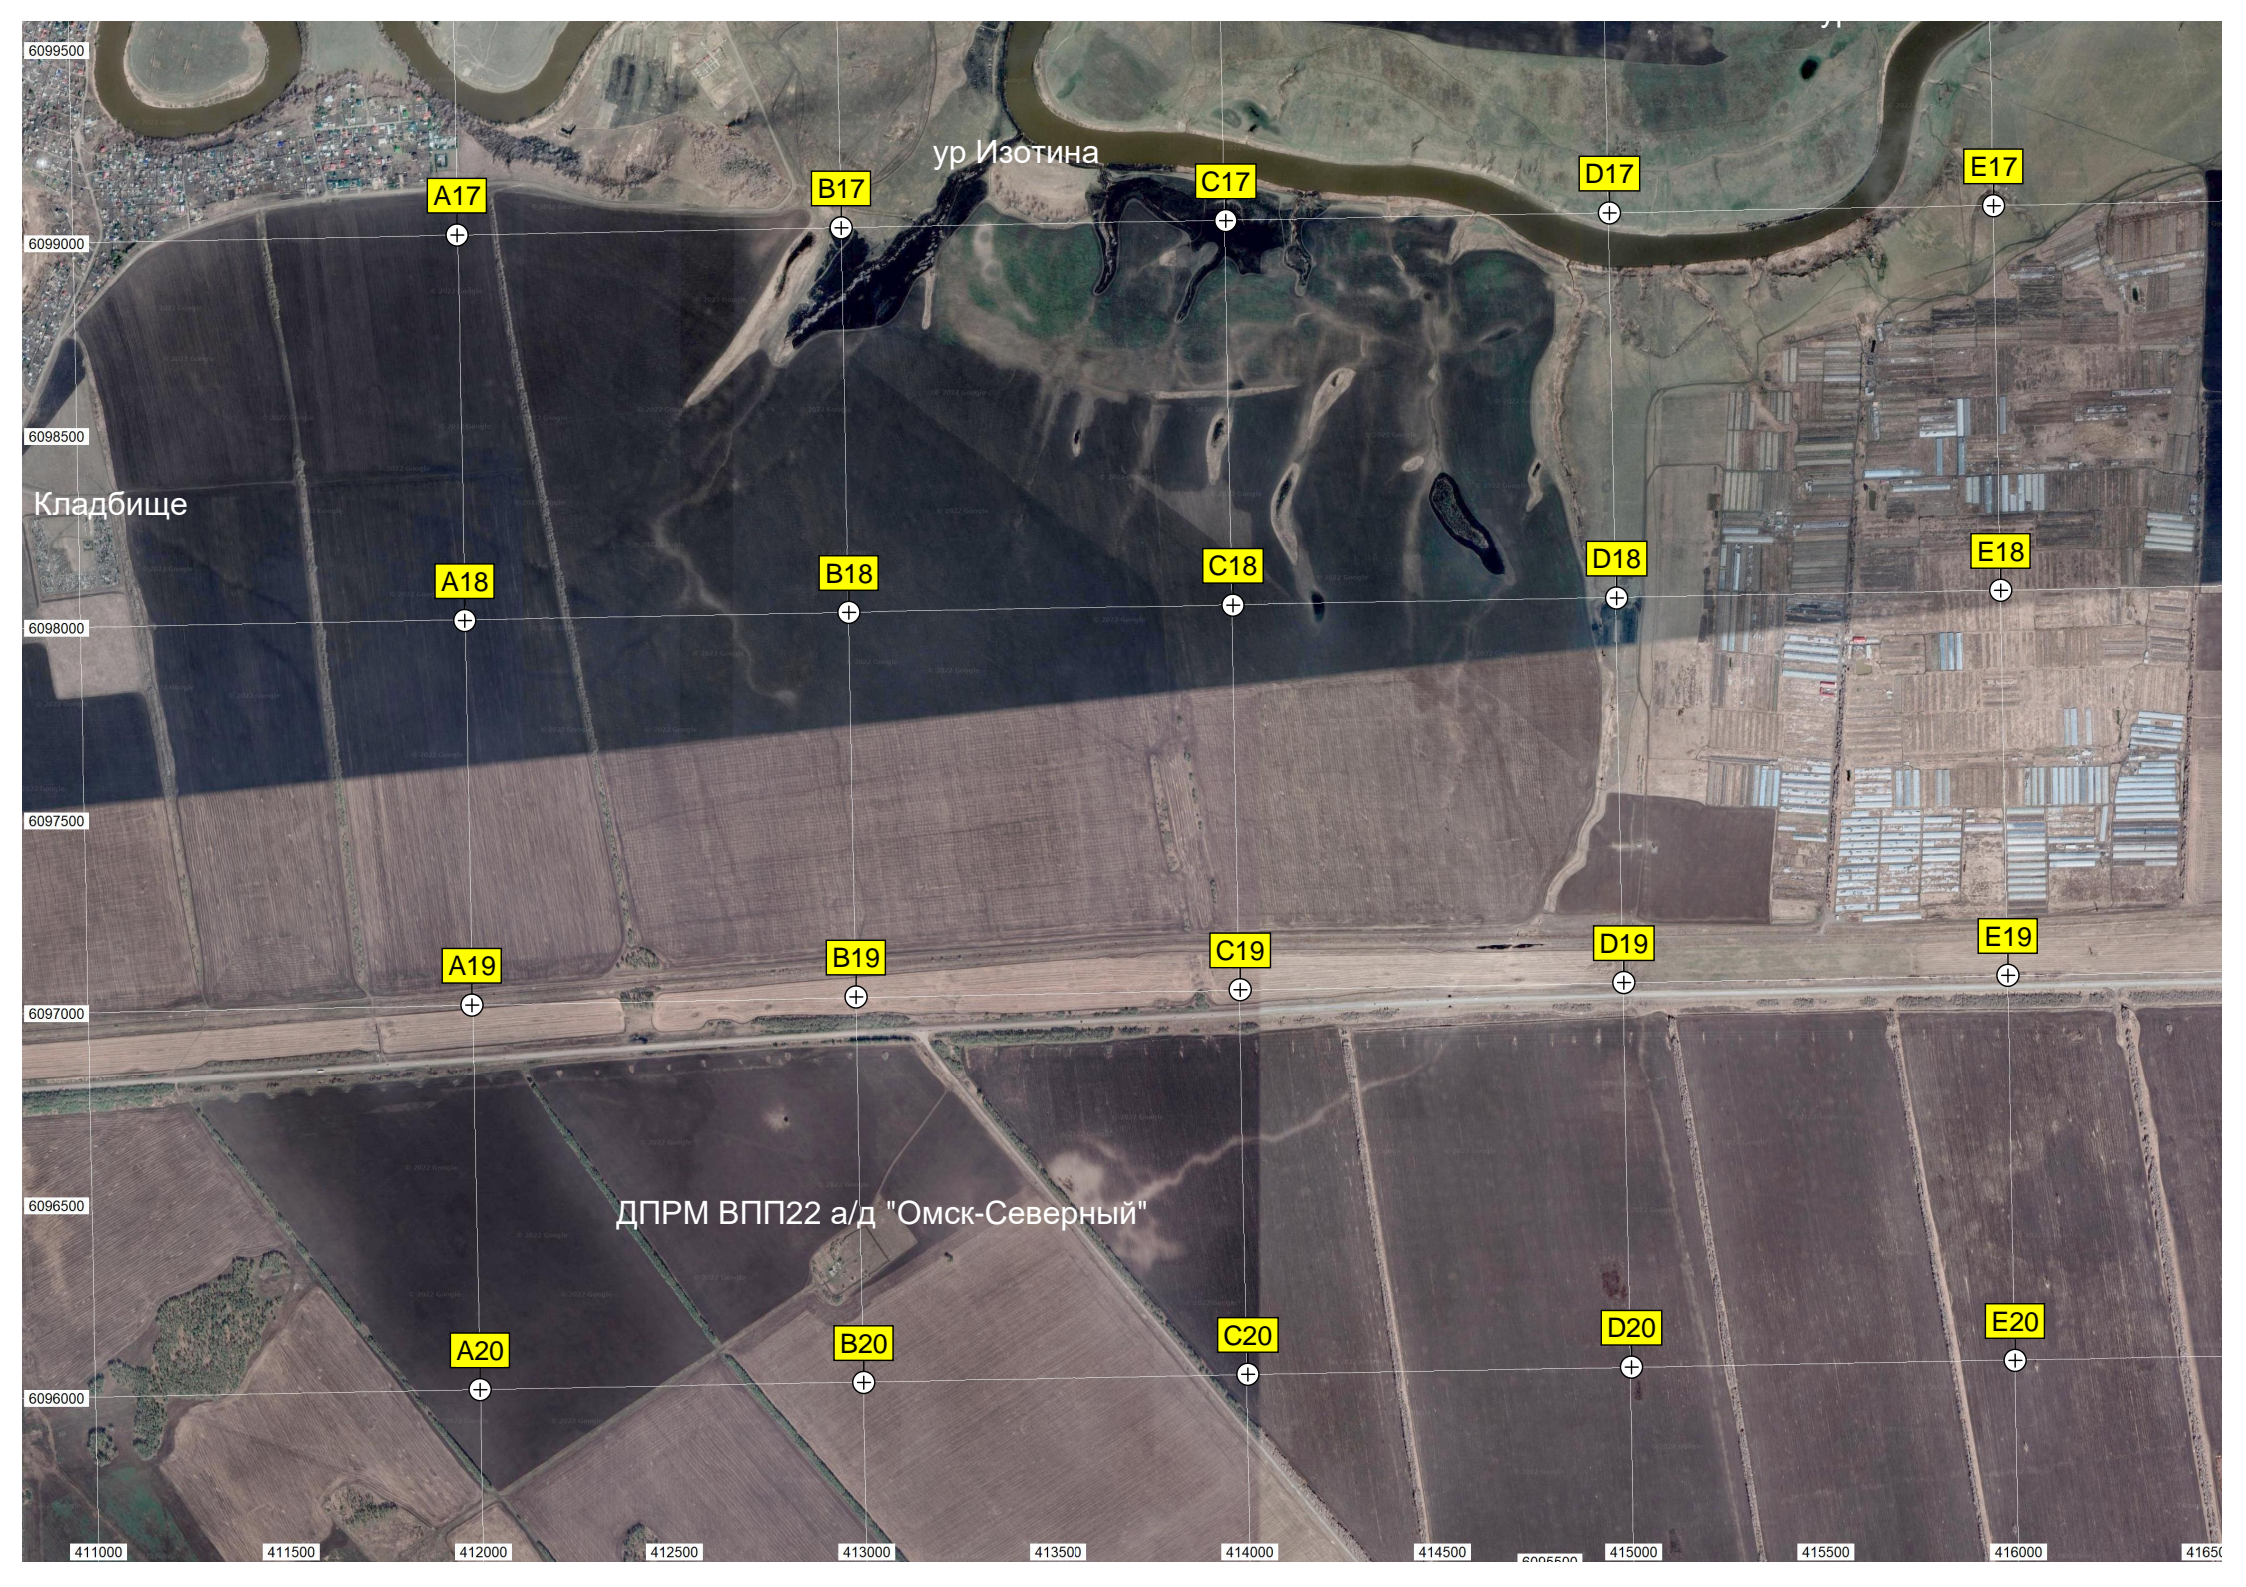

Парники

R16

S16

100000

99500

Точка отдыха

б/о «Подсолн

ур Изотина