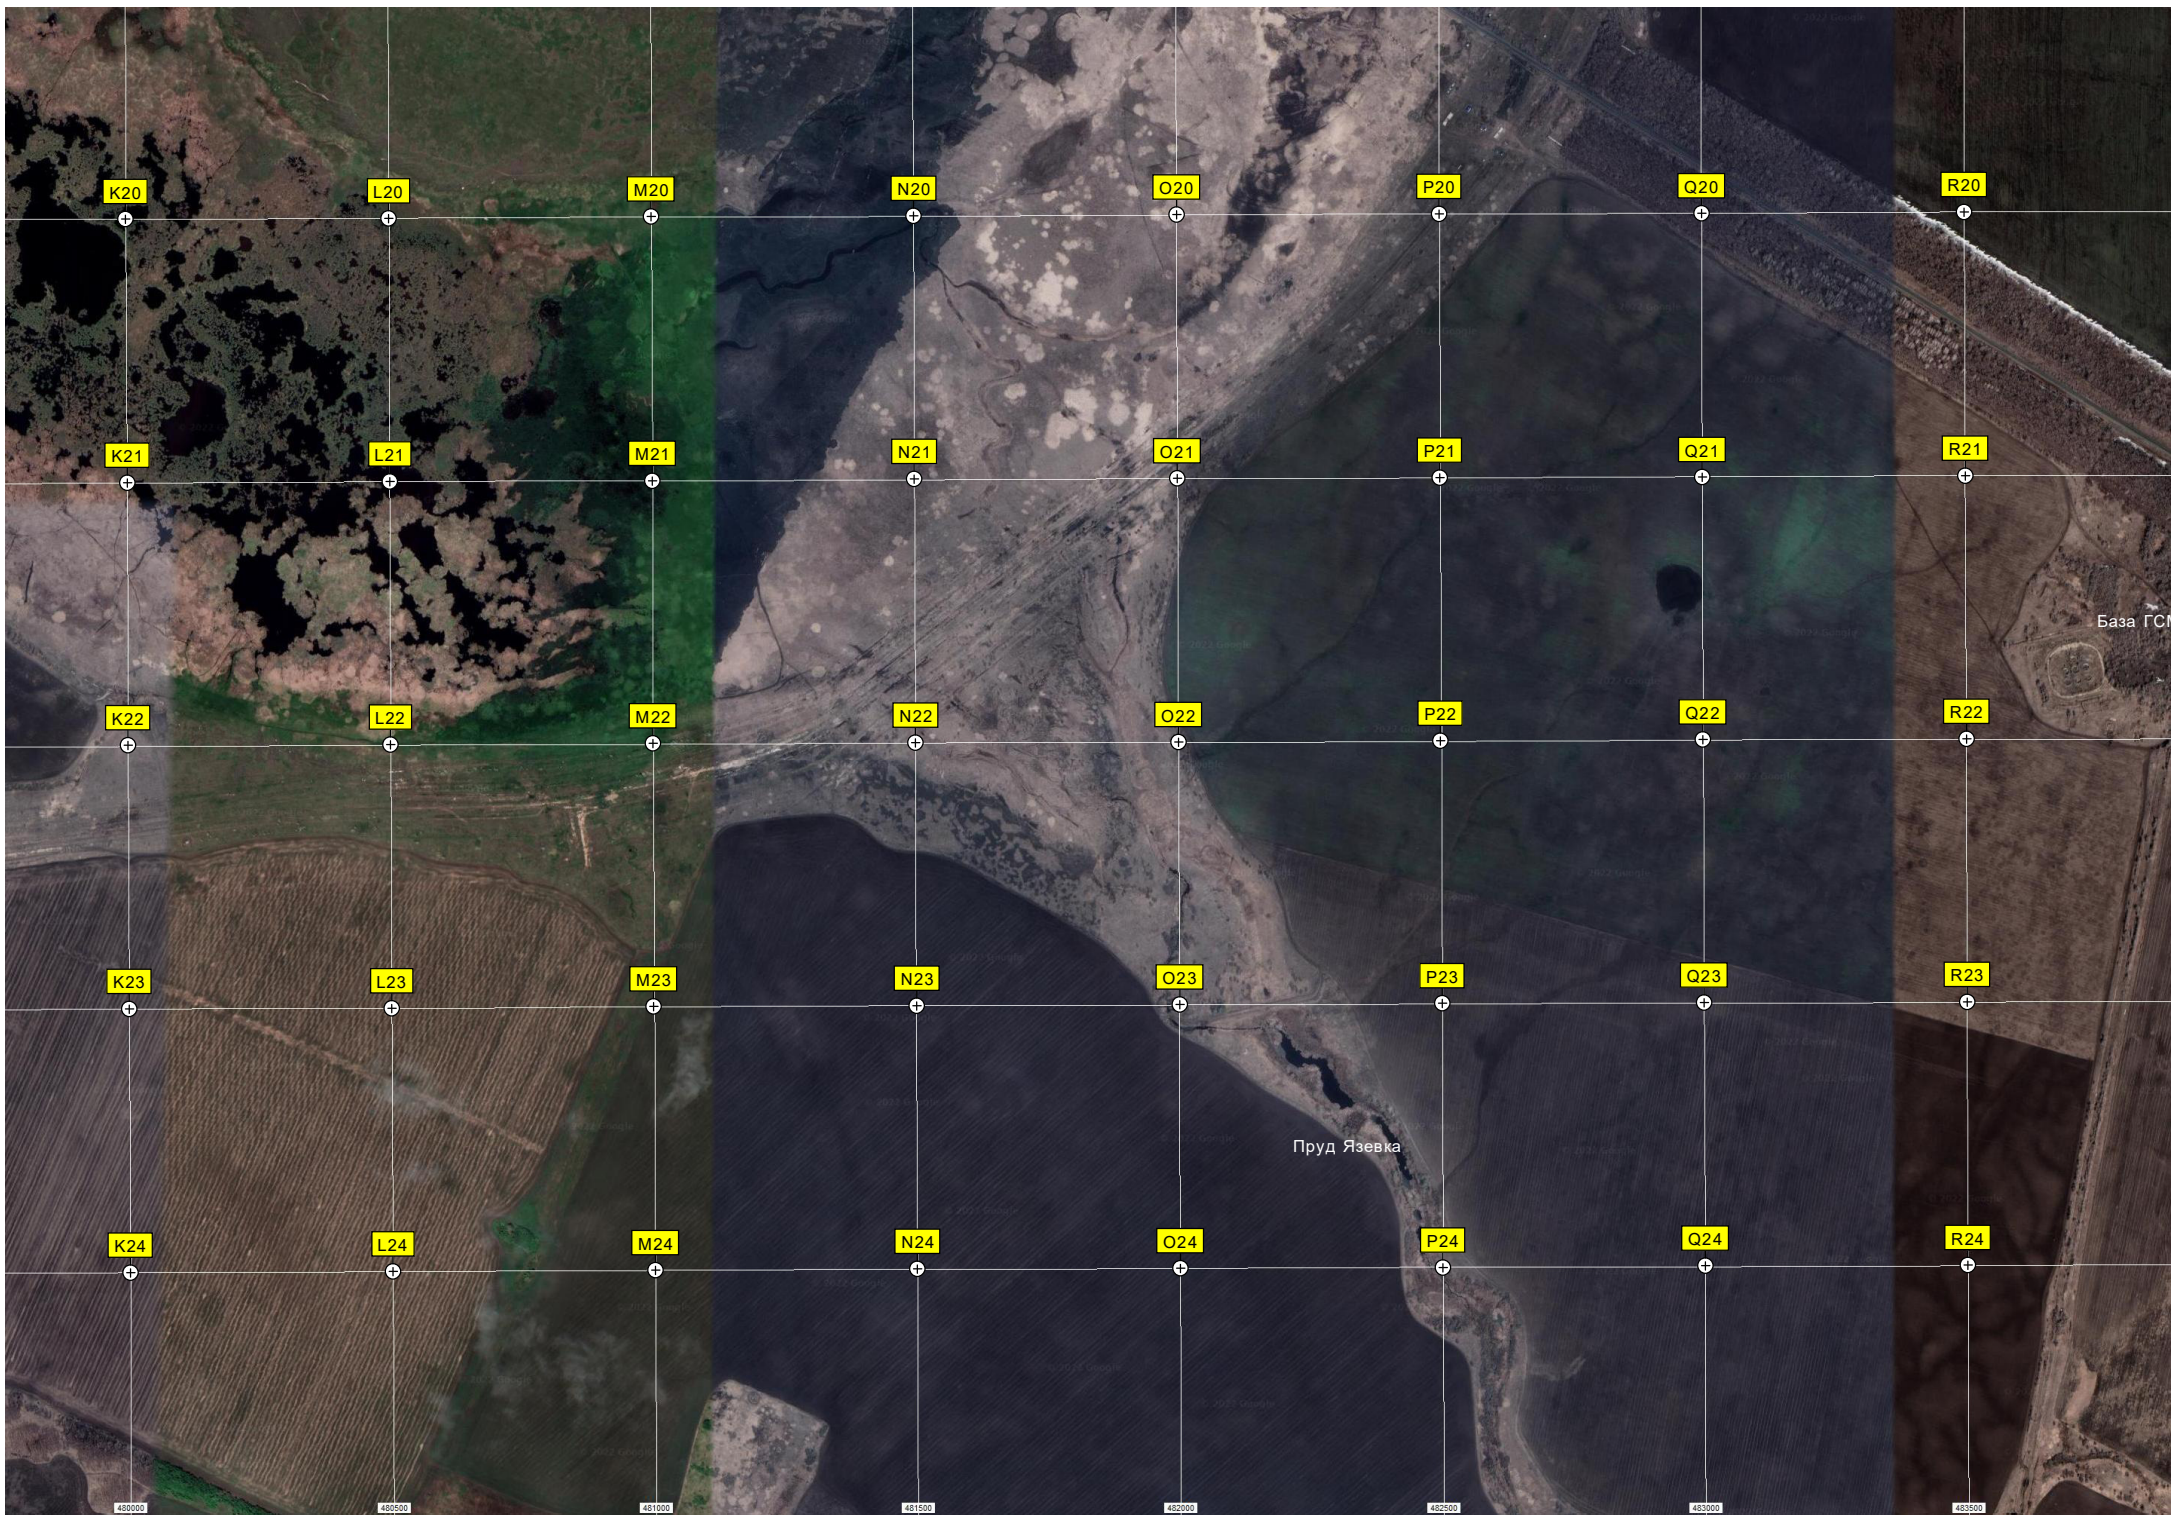

480500

481000

База ГСМ

Пруд Язевка

482000 482500 483000 483500 484000 484500 485000