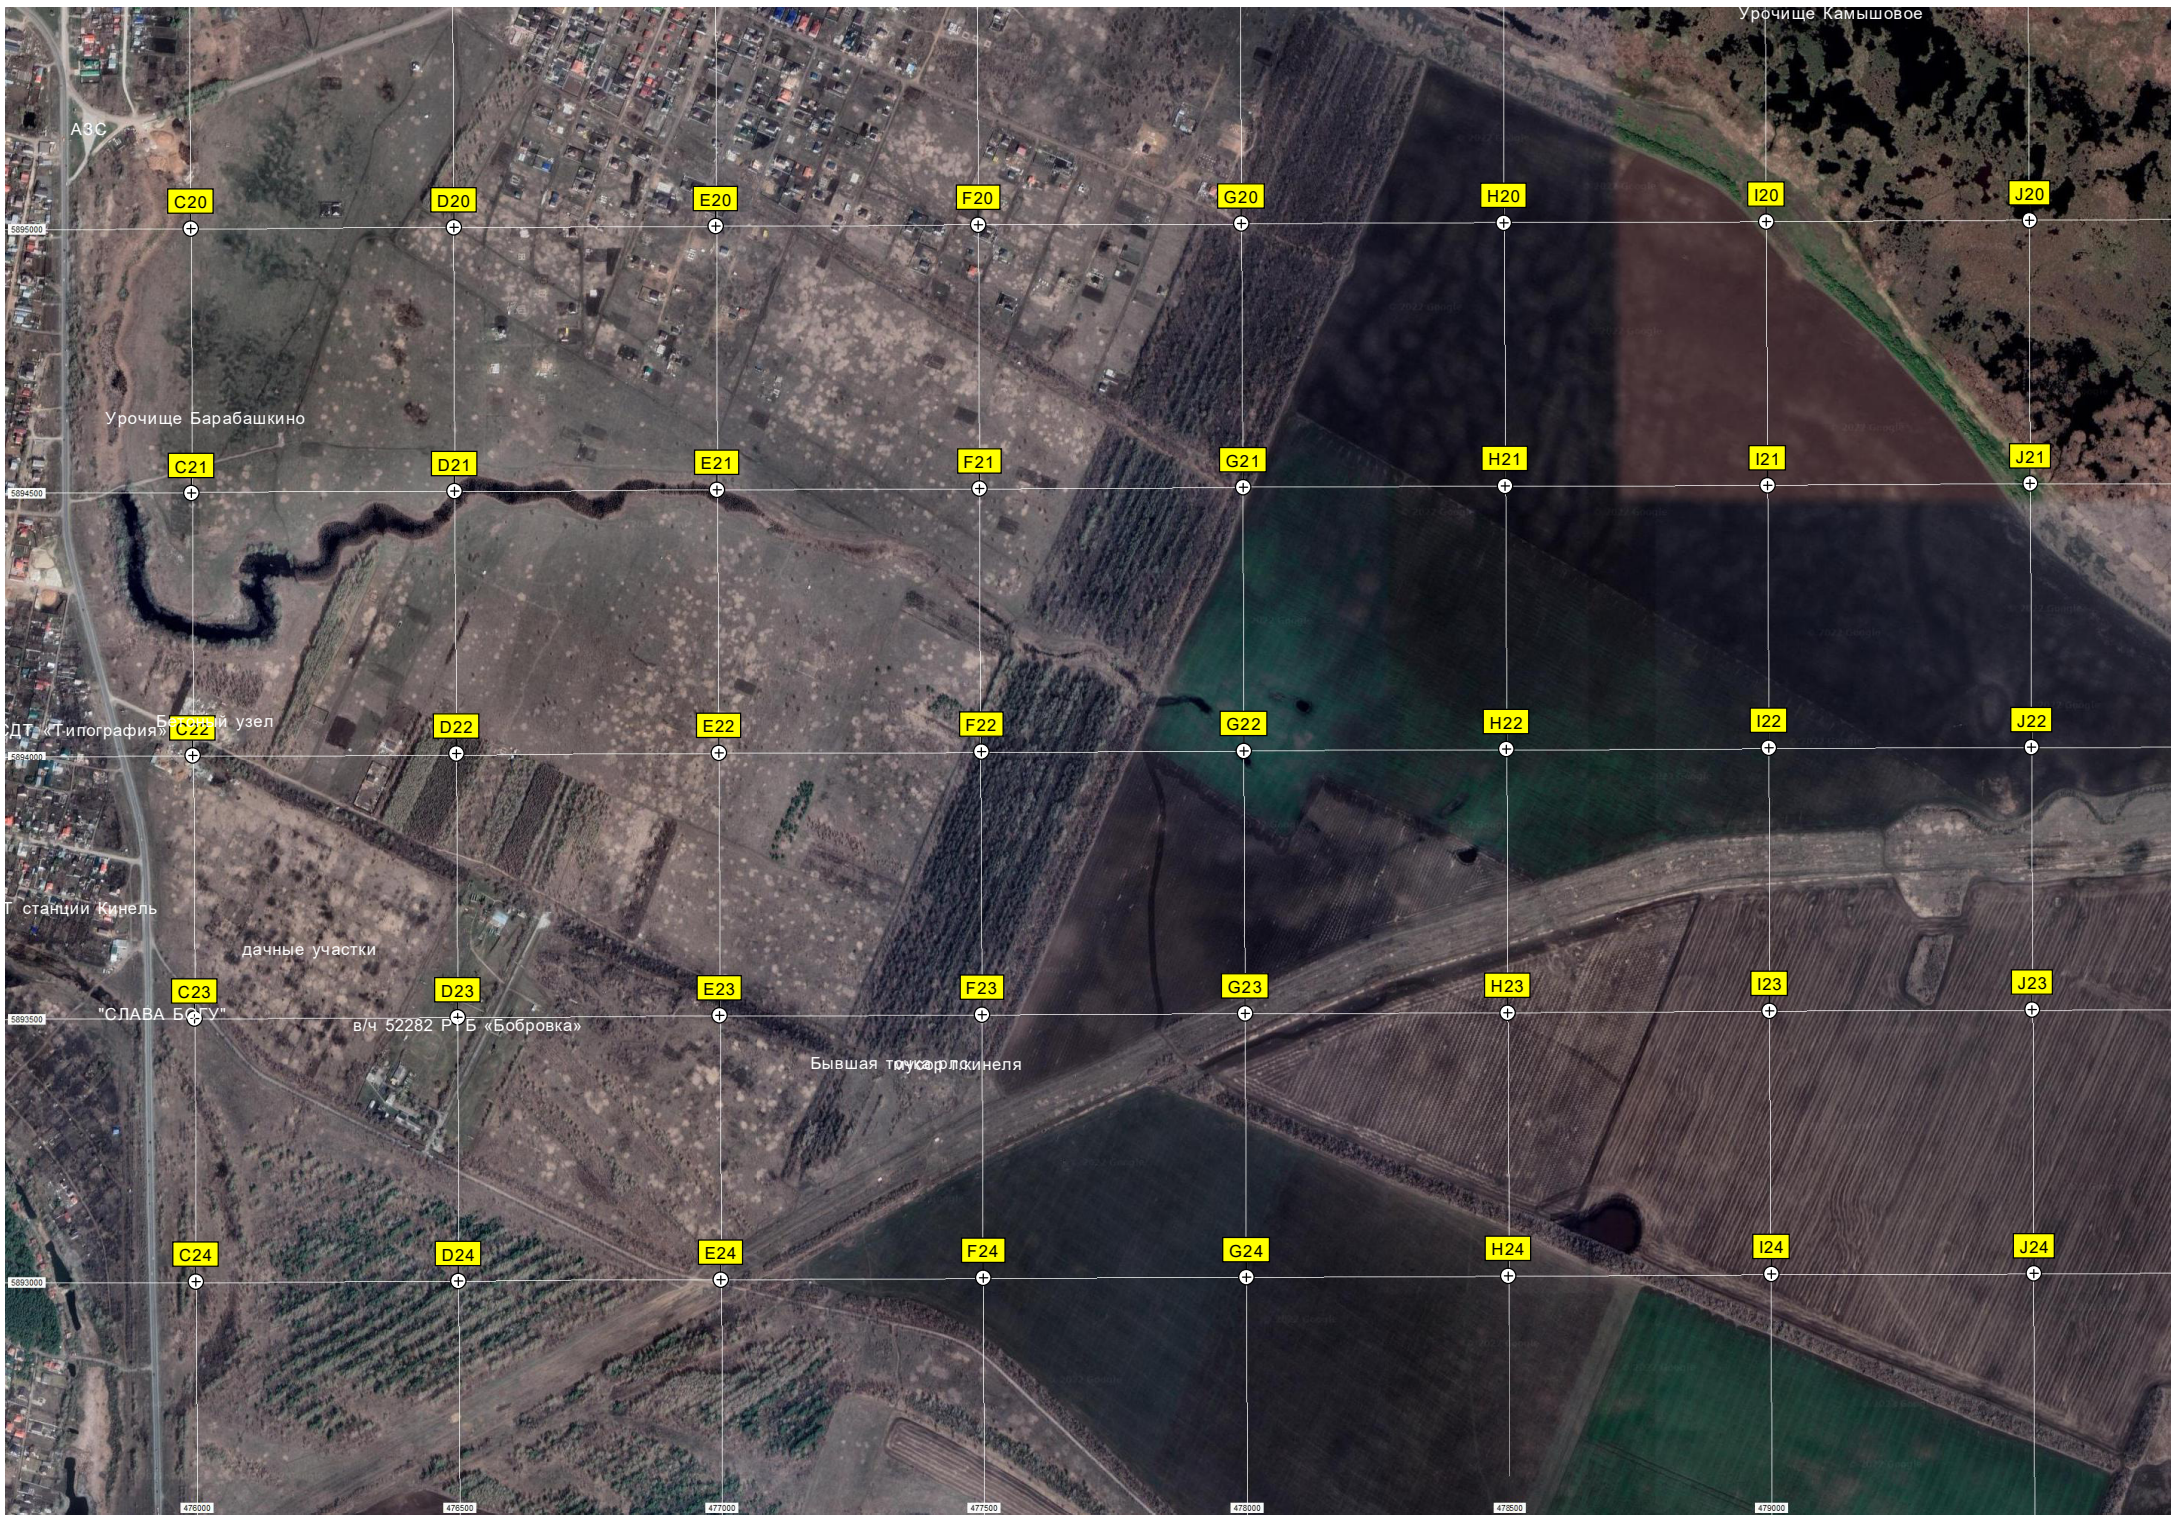

Урочище Камышовое

А3С

C20

D20

E20

F20

G20

H20

I20

J20

5895000

Урочище Барабашкино

C21

D21

E21

F21

G21

H21

I21

J21

5894500

ДТ «Типография»
Безымянный узел

C22

D22

E22

F22

G22

H22

I22

J22

5894000

станция Кинель

дачные участки

C23

D23

E23

F23

G23

H23

I23

J23

5893500

"СЛАВА БОГУ"

в/ч 52282 Р/Б «Бобровка»

Бывшая таможня на р. Икрянка

C24

D24

E24

F24

G24

H24

I24

J24

5893000

478000

478500

479000

479500

480000

480500

481000