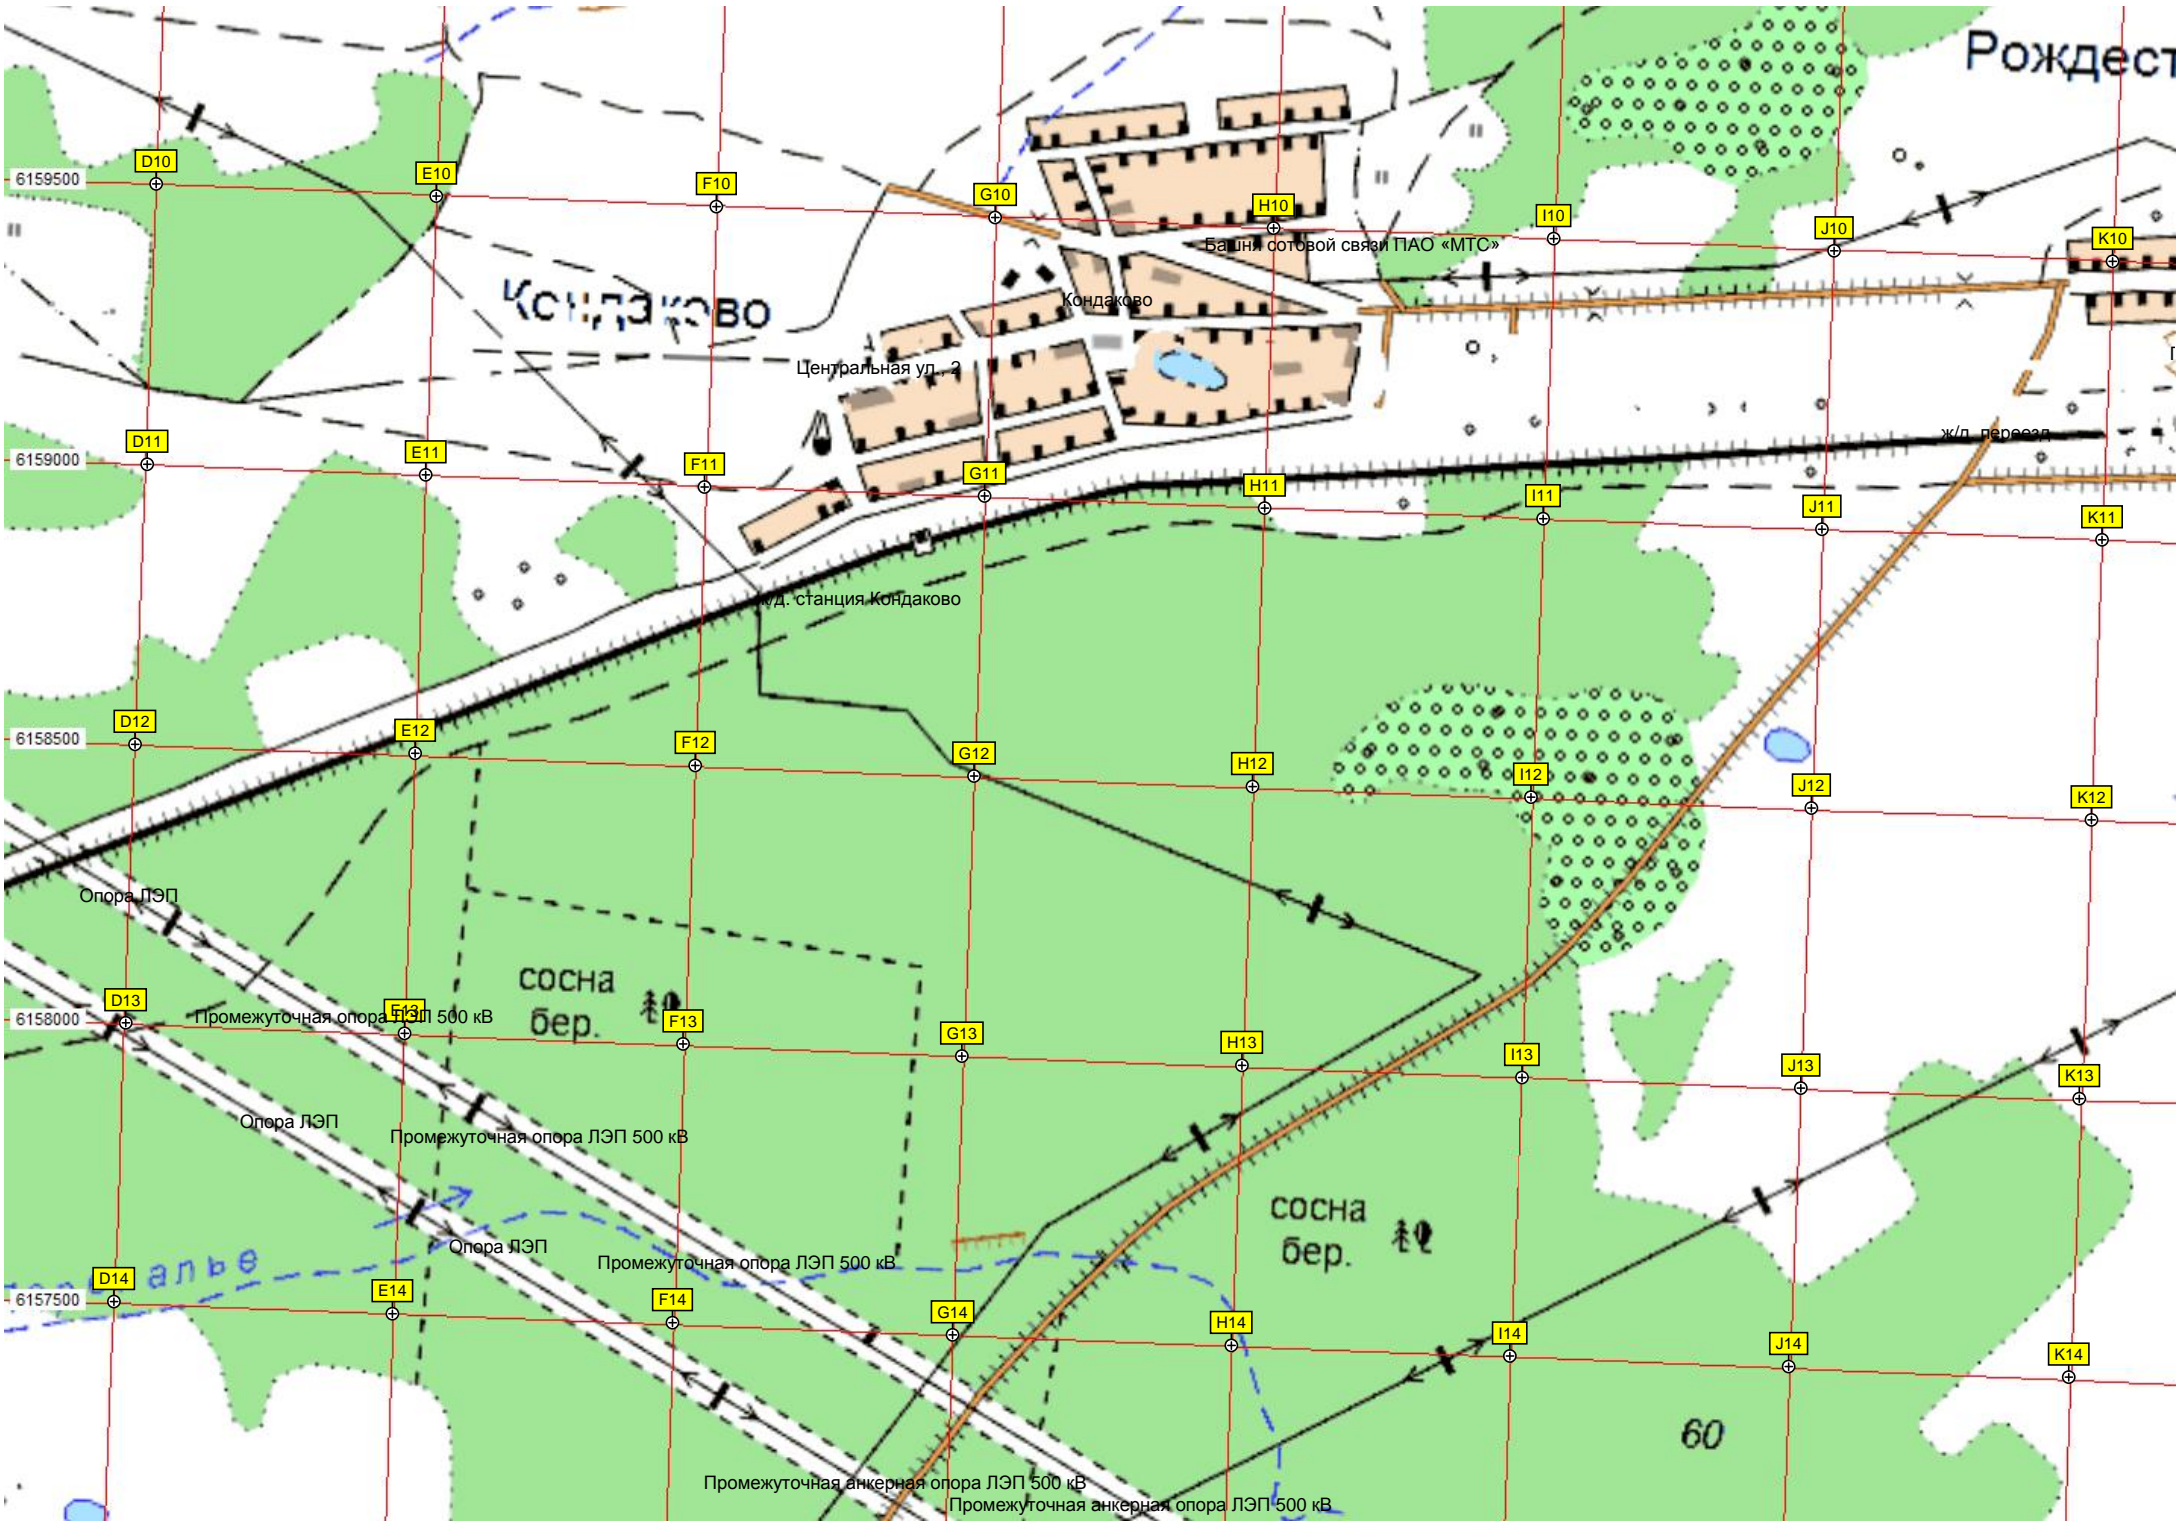

128

пр.

Развалины сгоревшего санатория

Магазин

Электрическая подстанция (ПС) «Папулино» 110/10 кв.
Коммунистическая ул., 15

Папулино

Вено

Рождествено
Пруд
Труд

Территория дома-интерната

бол. ил.

АМОСОВО

Папулино

Орловка

Орловка

база отдыха

Жерновка
Жерновка

Детский лагерь «Сосновый бор»

"Лесное"

"Яблонька"

сад. уч.

- L10, L11, L12, L13, L14
- M10, M11, M12, M13, M14
- N10, N11, N12, N13, N14
- O10, O11, O12, O13, O14
- P9, P10, P11, P12, P13, P14
- Q9, Q10, Q11, Q12, Q13, Q14
- R9, R10, R11, R12, R13, R14
- S9, S10, S11, S12, S13, S14

ост. п. 275 км

островочный пункт Просинское

Церковь Николая Чудотворца

Просеницы

Просеницы

осеницы

сар.

6160000