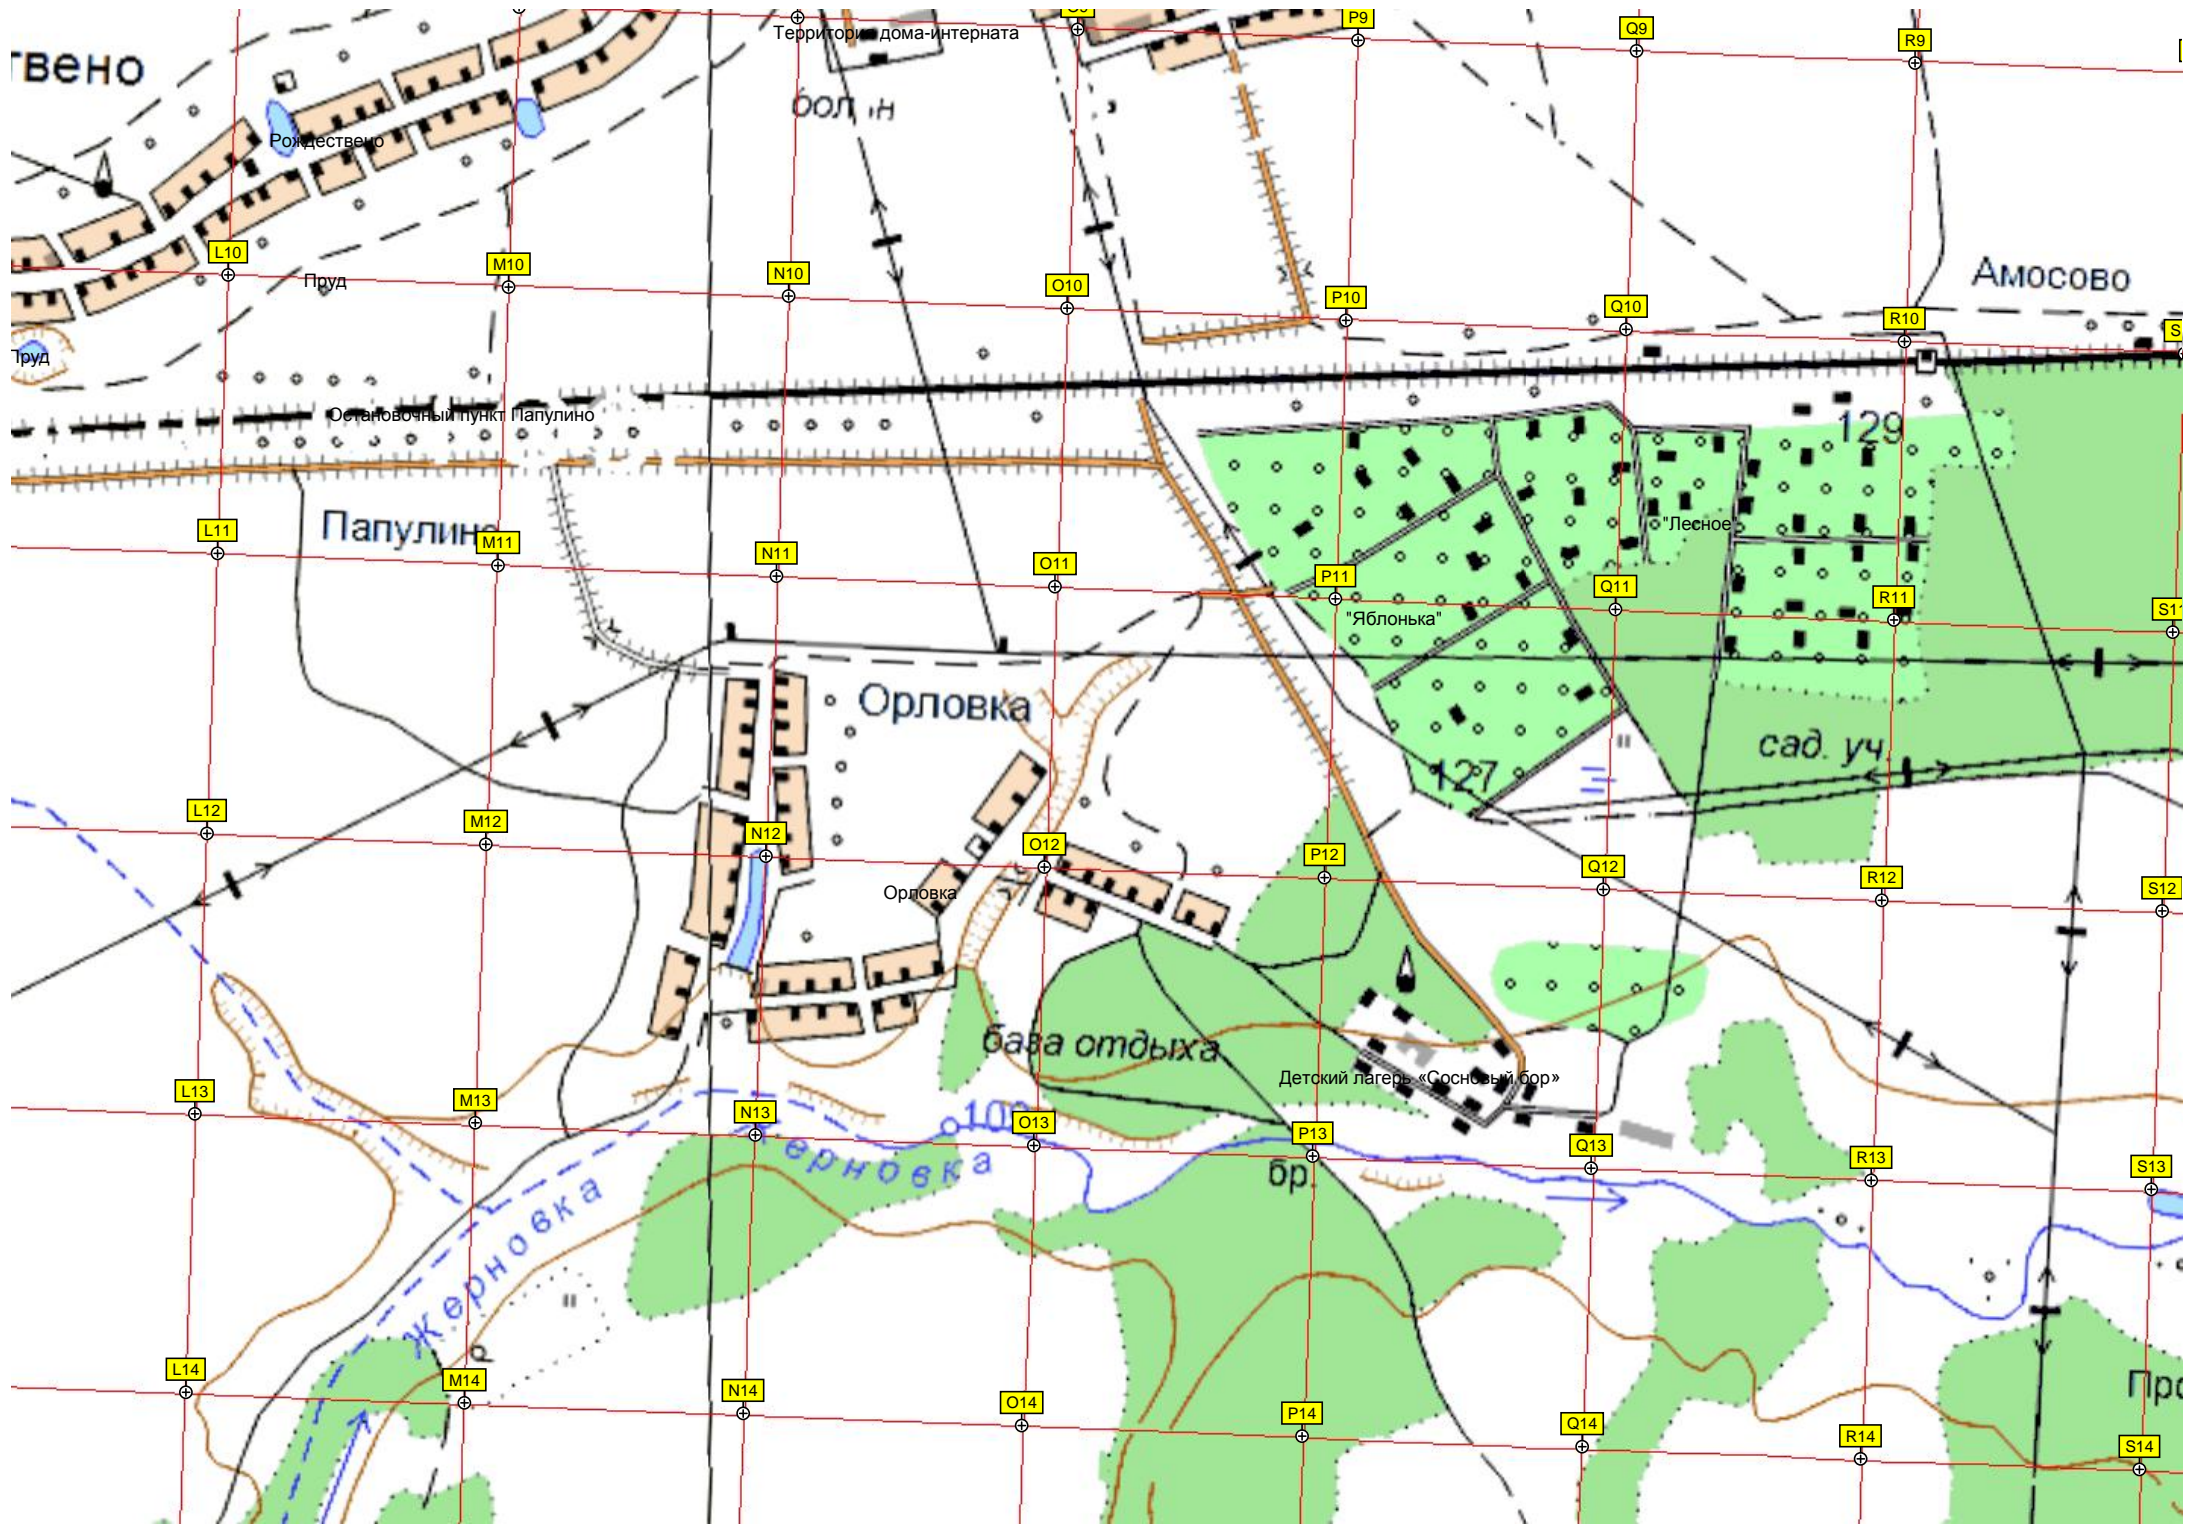

128

пр.

Развалины сгоревшего санатория

Магазин

Электрическая подстанция (ПС) «Папулино» 110/10 кв.
Коммунистическая ул., 15

Папулино

Вено

Рождествено
Пруд
Труд

Территория дома-интерната

бол. ил.

АМОСОВО

Папулино

Орловка

Орловка

база отдыха

Жерновка
Жерновка

Детский лагерь «Сосновый бор»

"Лесное"

"Яблонька"

сад. уч.

- L10, L11, L12, L13, L14
- M10, M11, M12, M13, M14
- N10, N11, N12, N13, N14
- O10, O11, O12, O13, O14
- P9, P10, P11, P12, P13, P14
- Q9, Q10, Q11, Q12, Q13, Q14
- R9, R10, R11, R12, R13, R14
- S9, S10, S11, S12, S13, S14

ост. п. 275 км

островочный пункт Просинское

Церковь Николая Чудотворца

Просеницы

Просеницы

осеницы

сар.

6160000