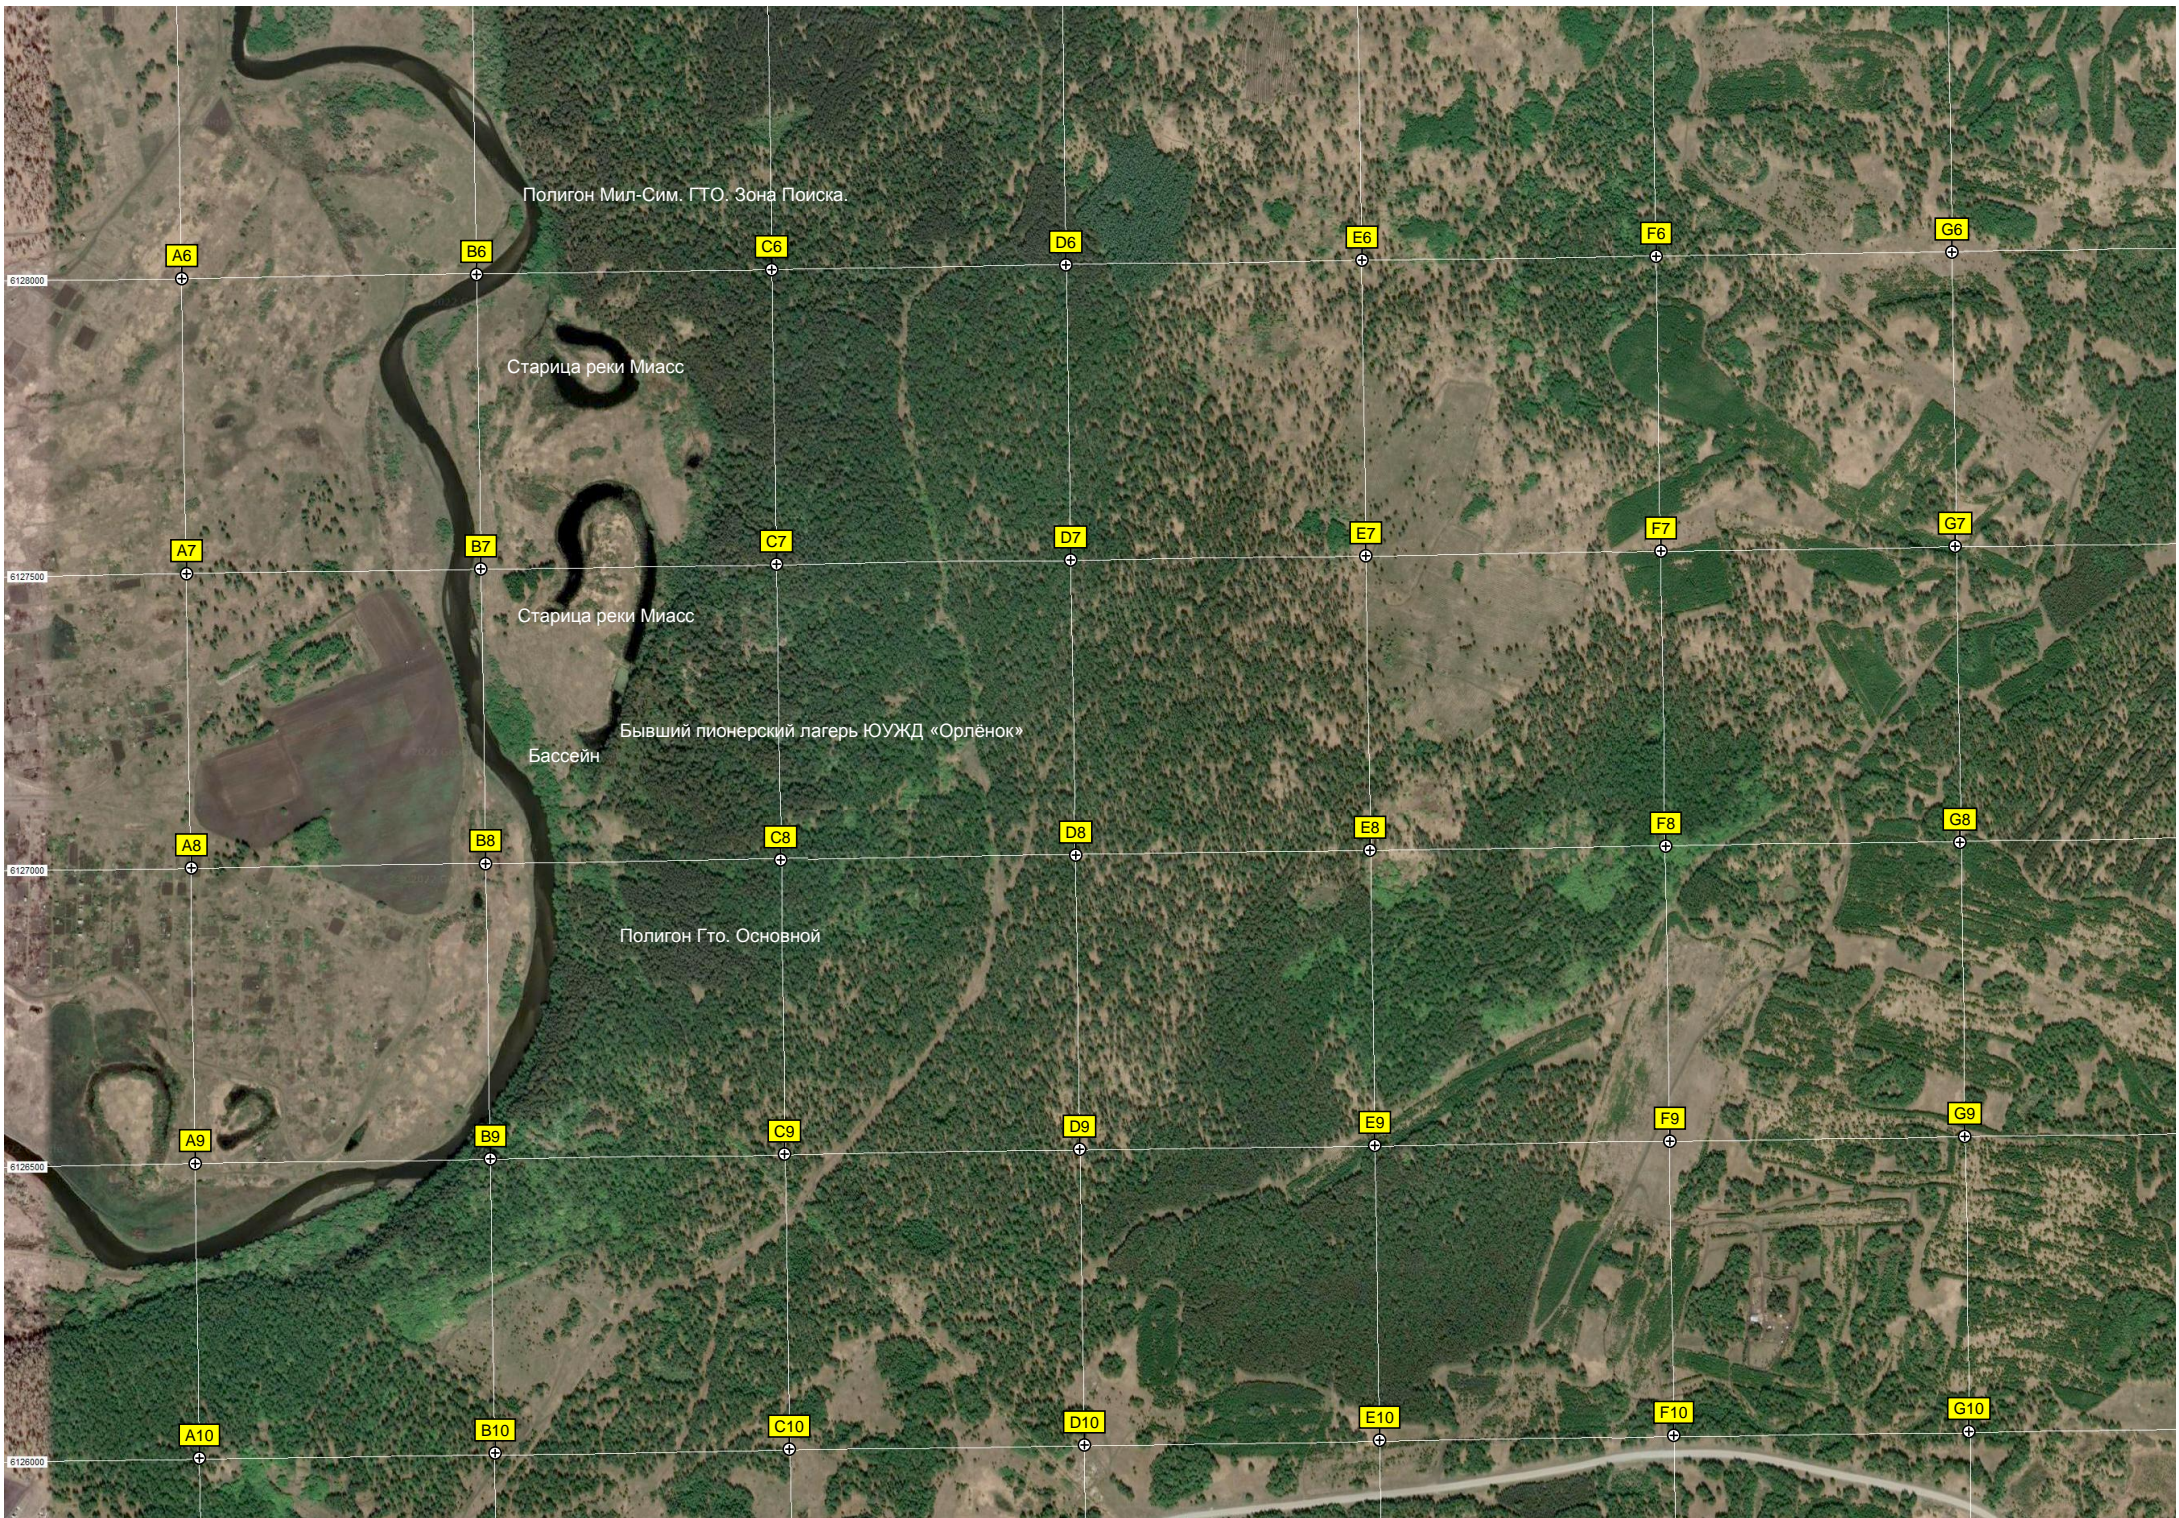

S5

T5

U5

V5

Полигон Мил-Сим. ГТО. Зона Поиска.

Старица реки Миасс

Старица реки Миасс

Бывший пионерский лагерь ЮУЖД «Орлёнок»
Бассейн