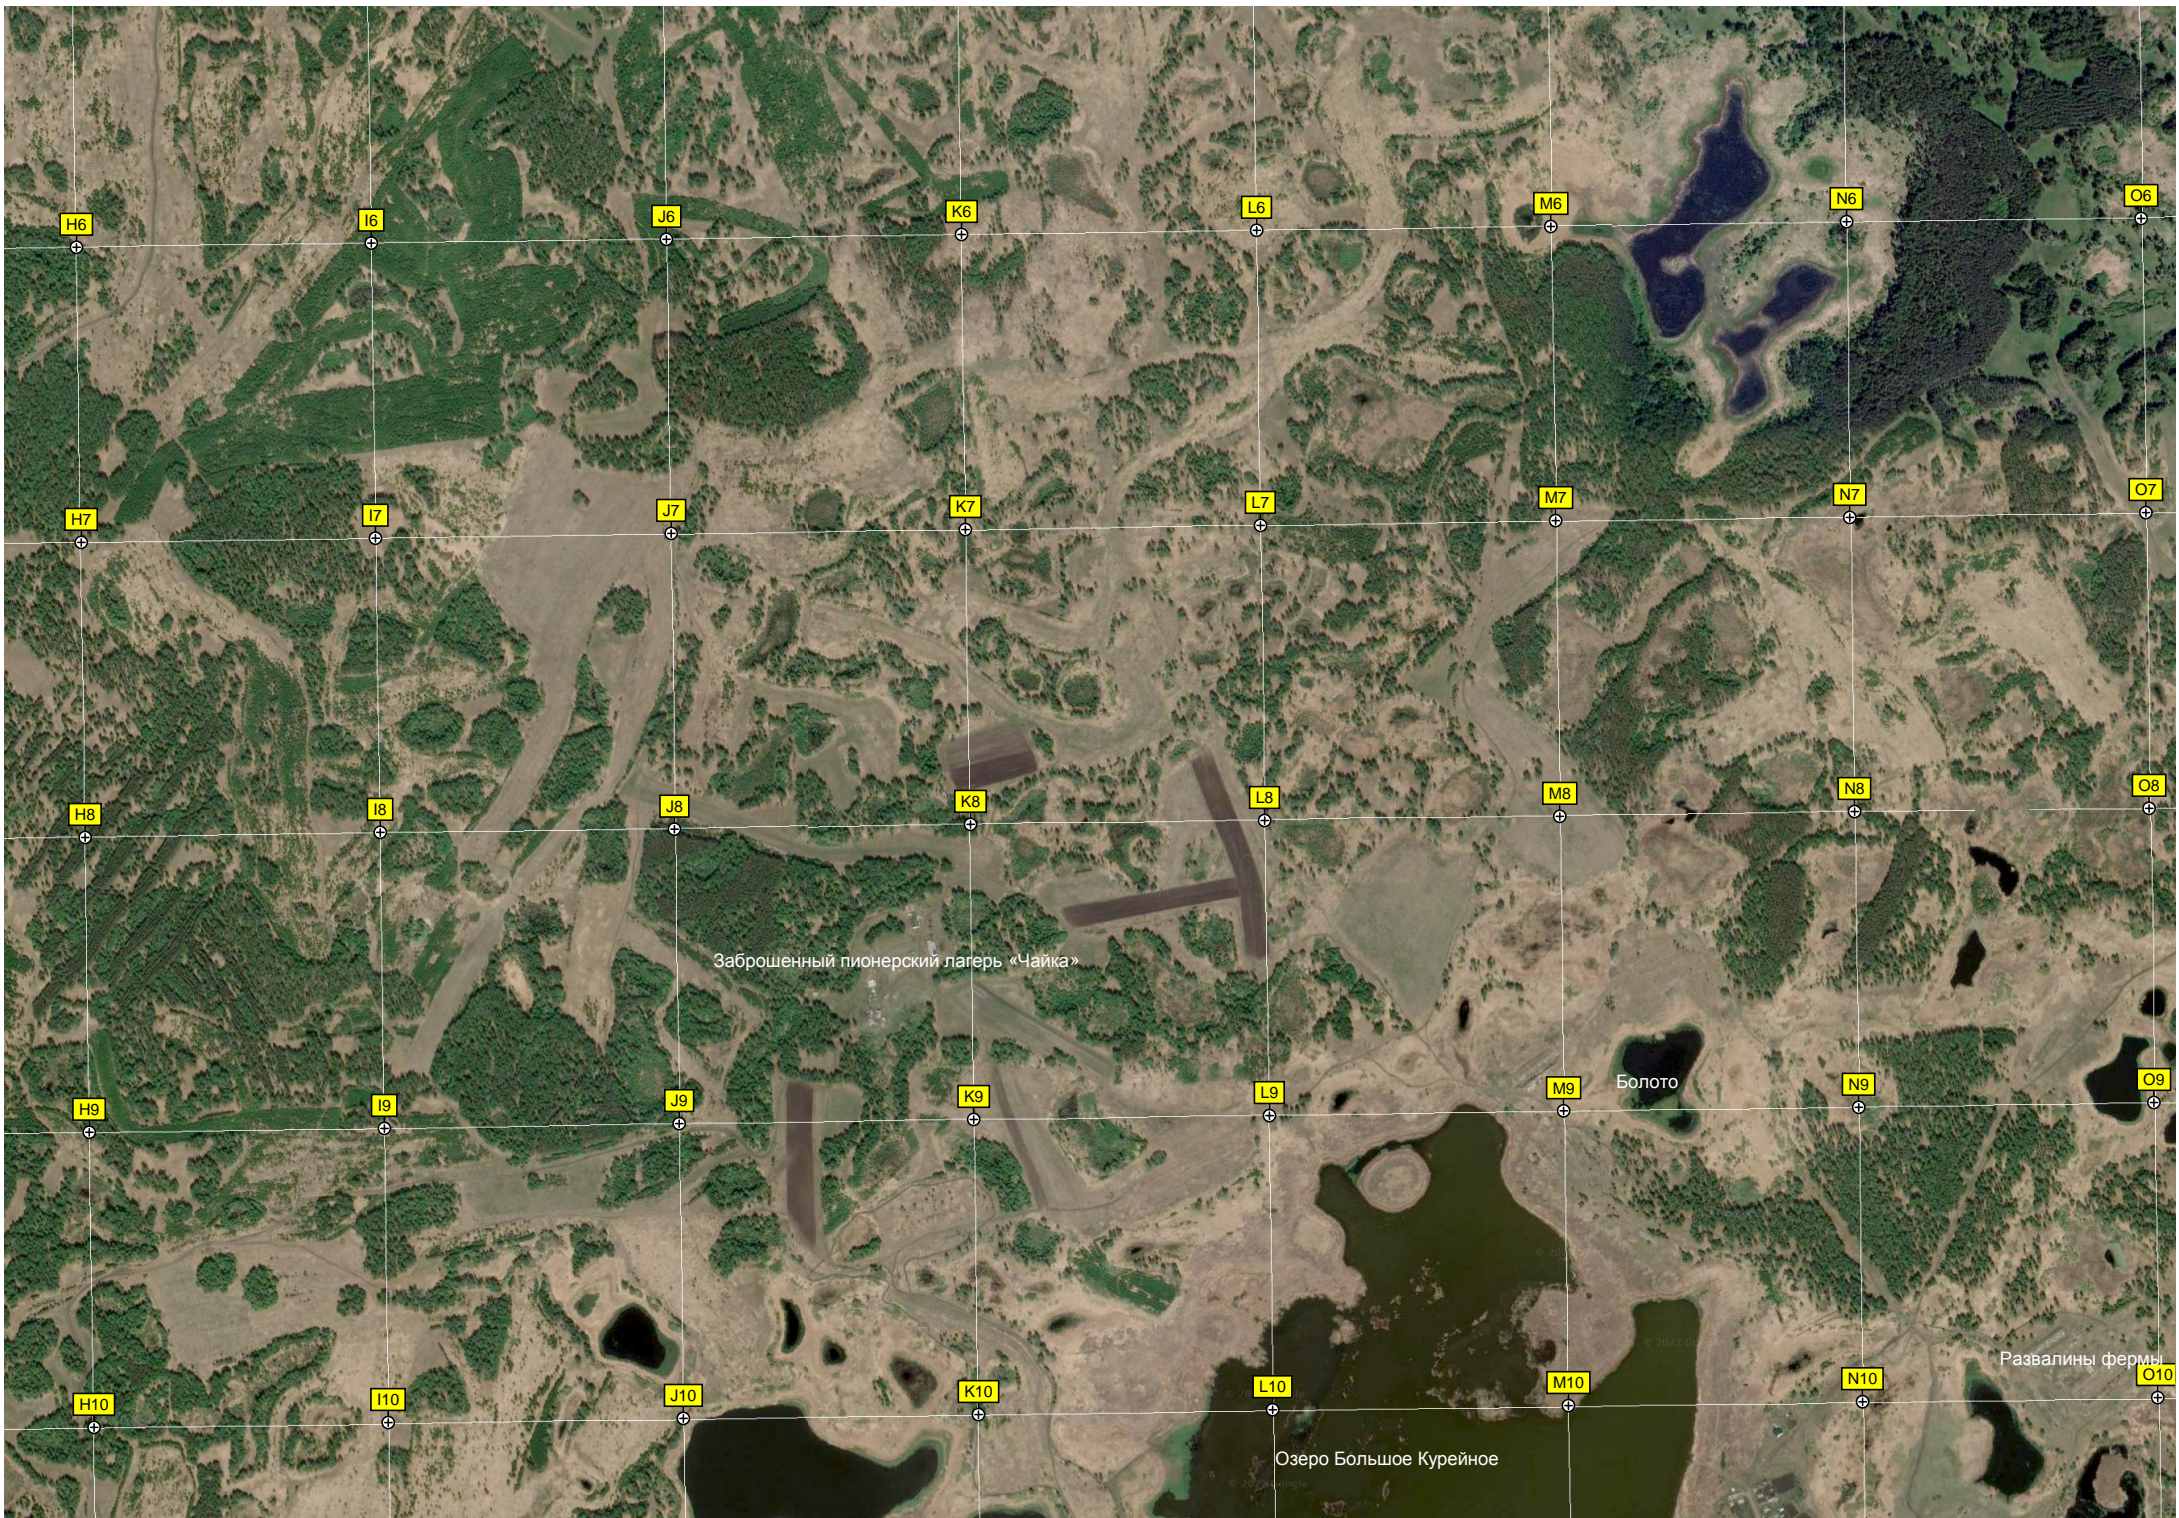

6126000

Заброшенный пионерский лагерь «Чайка»

Болото

Озеро Большое Курейное

Развалины фермы

H6

I6

J6