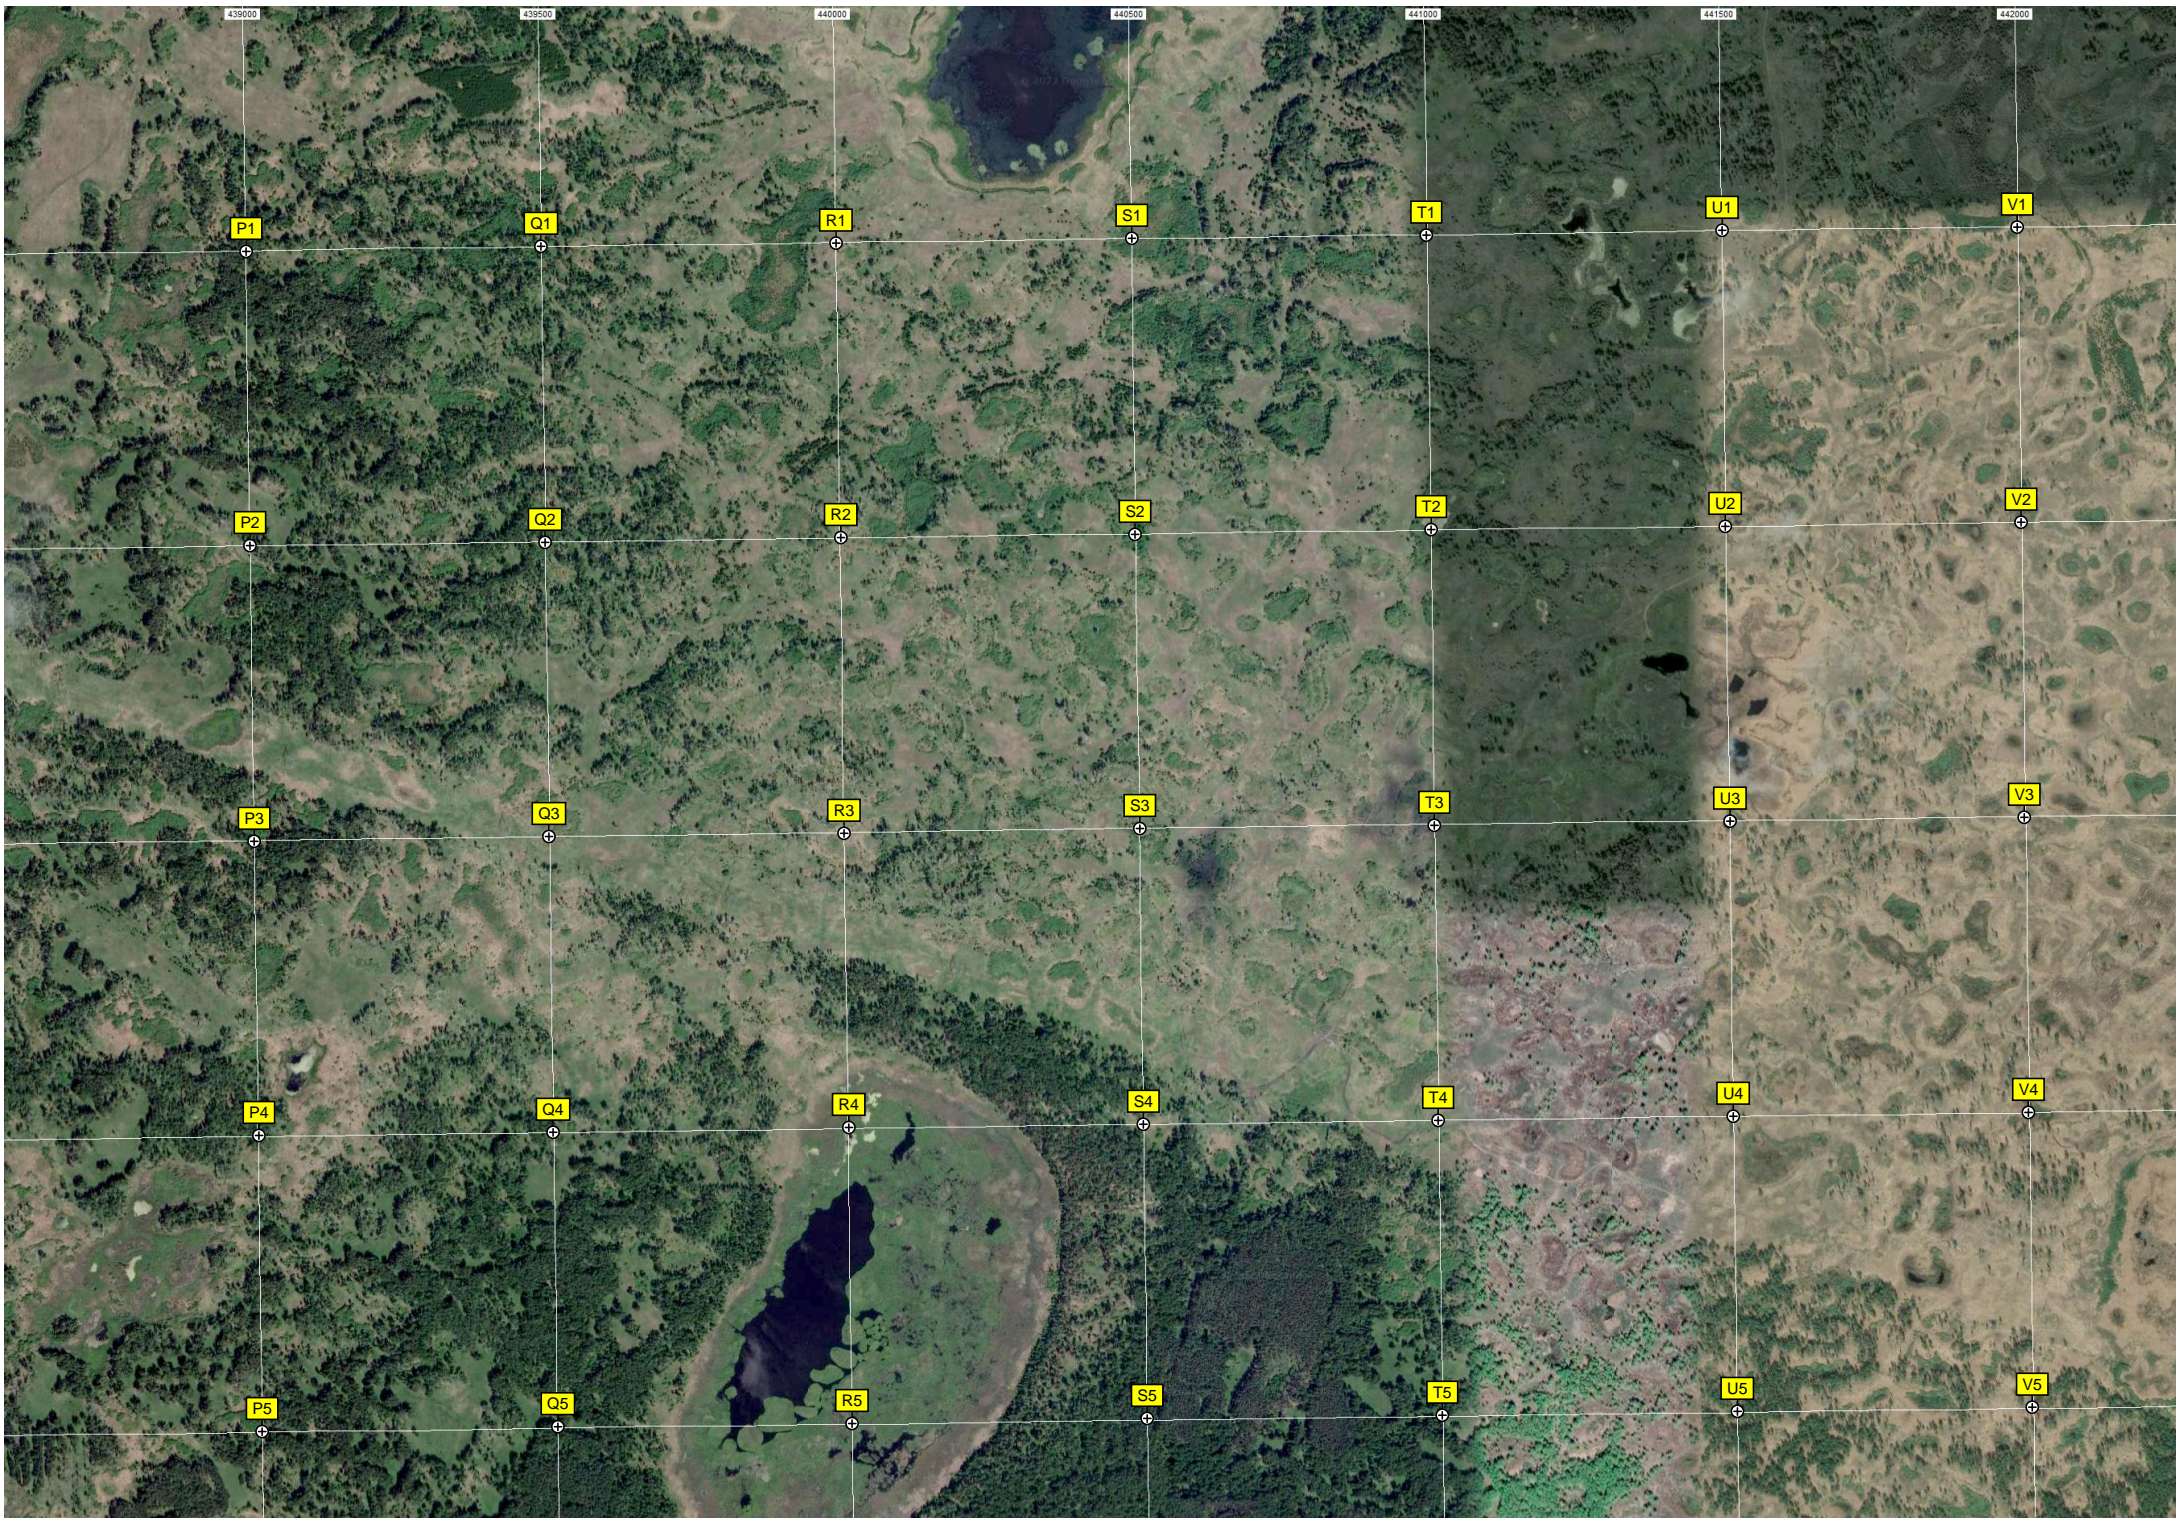

миасский перекат

Лесной массив на берегу реки Миасс

438000

439500

440000

440500

441000

441500