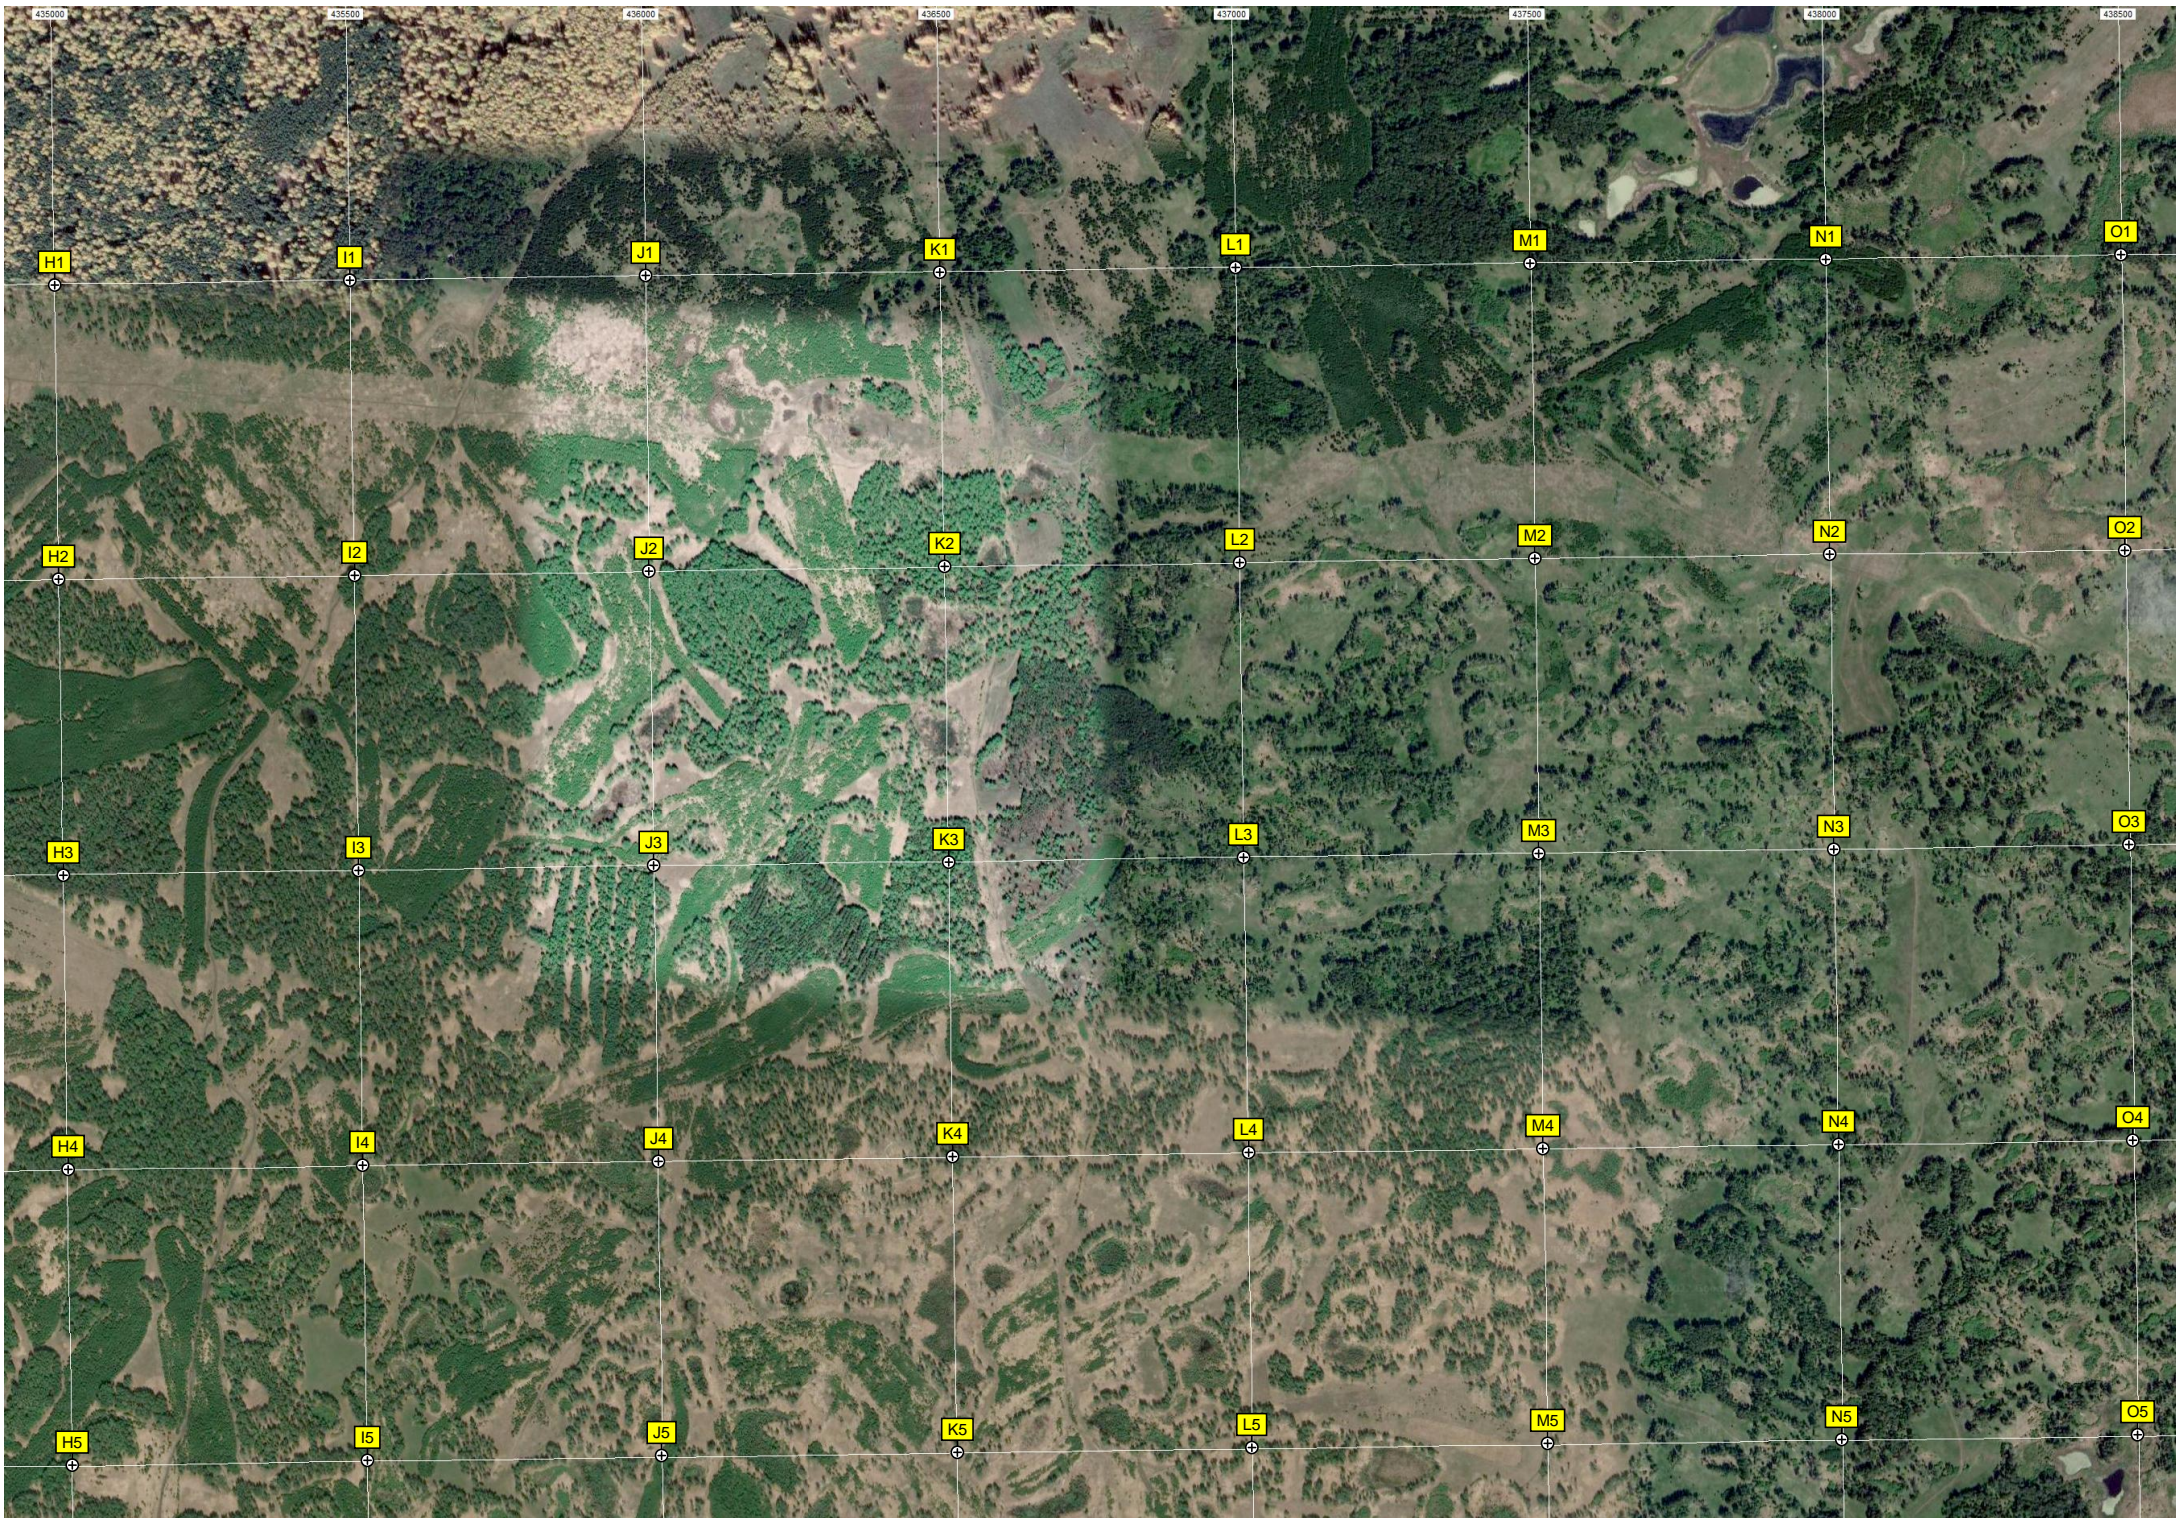

миасский перекат

Лесной массив на берегу реки Миасс

438000

439500

440000

440500

441000

441500