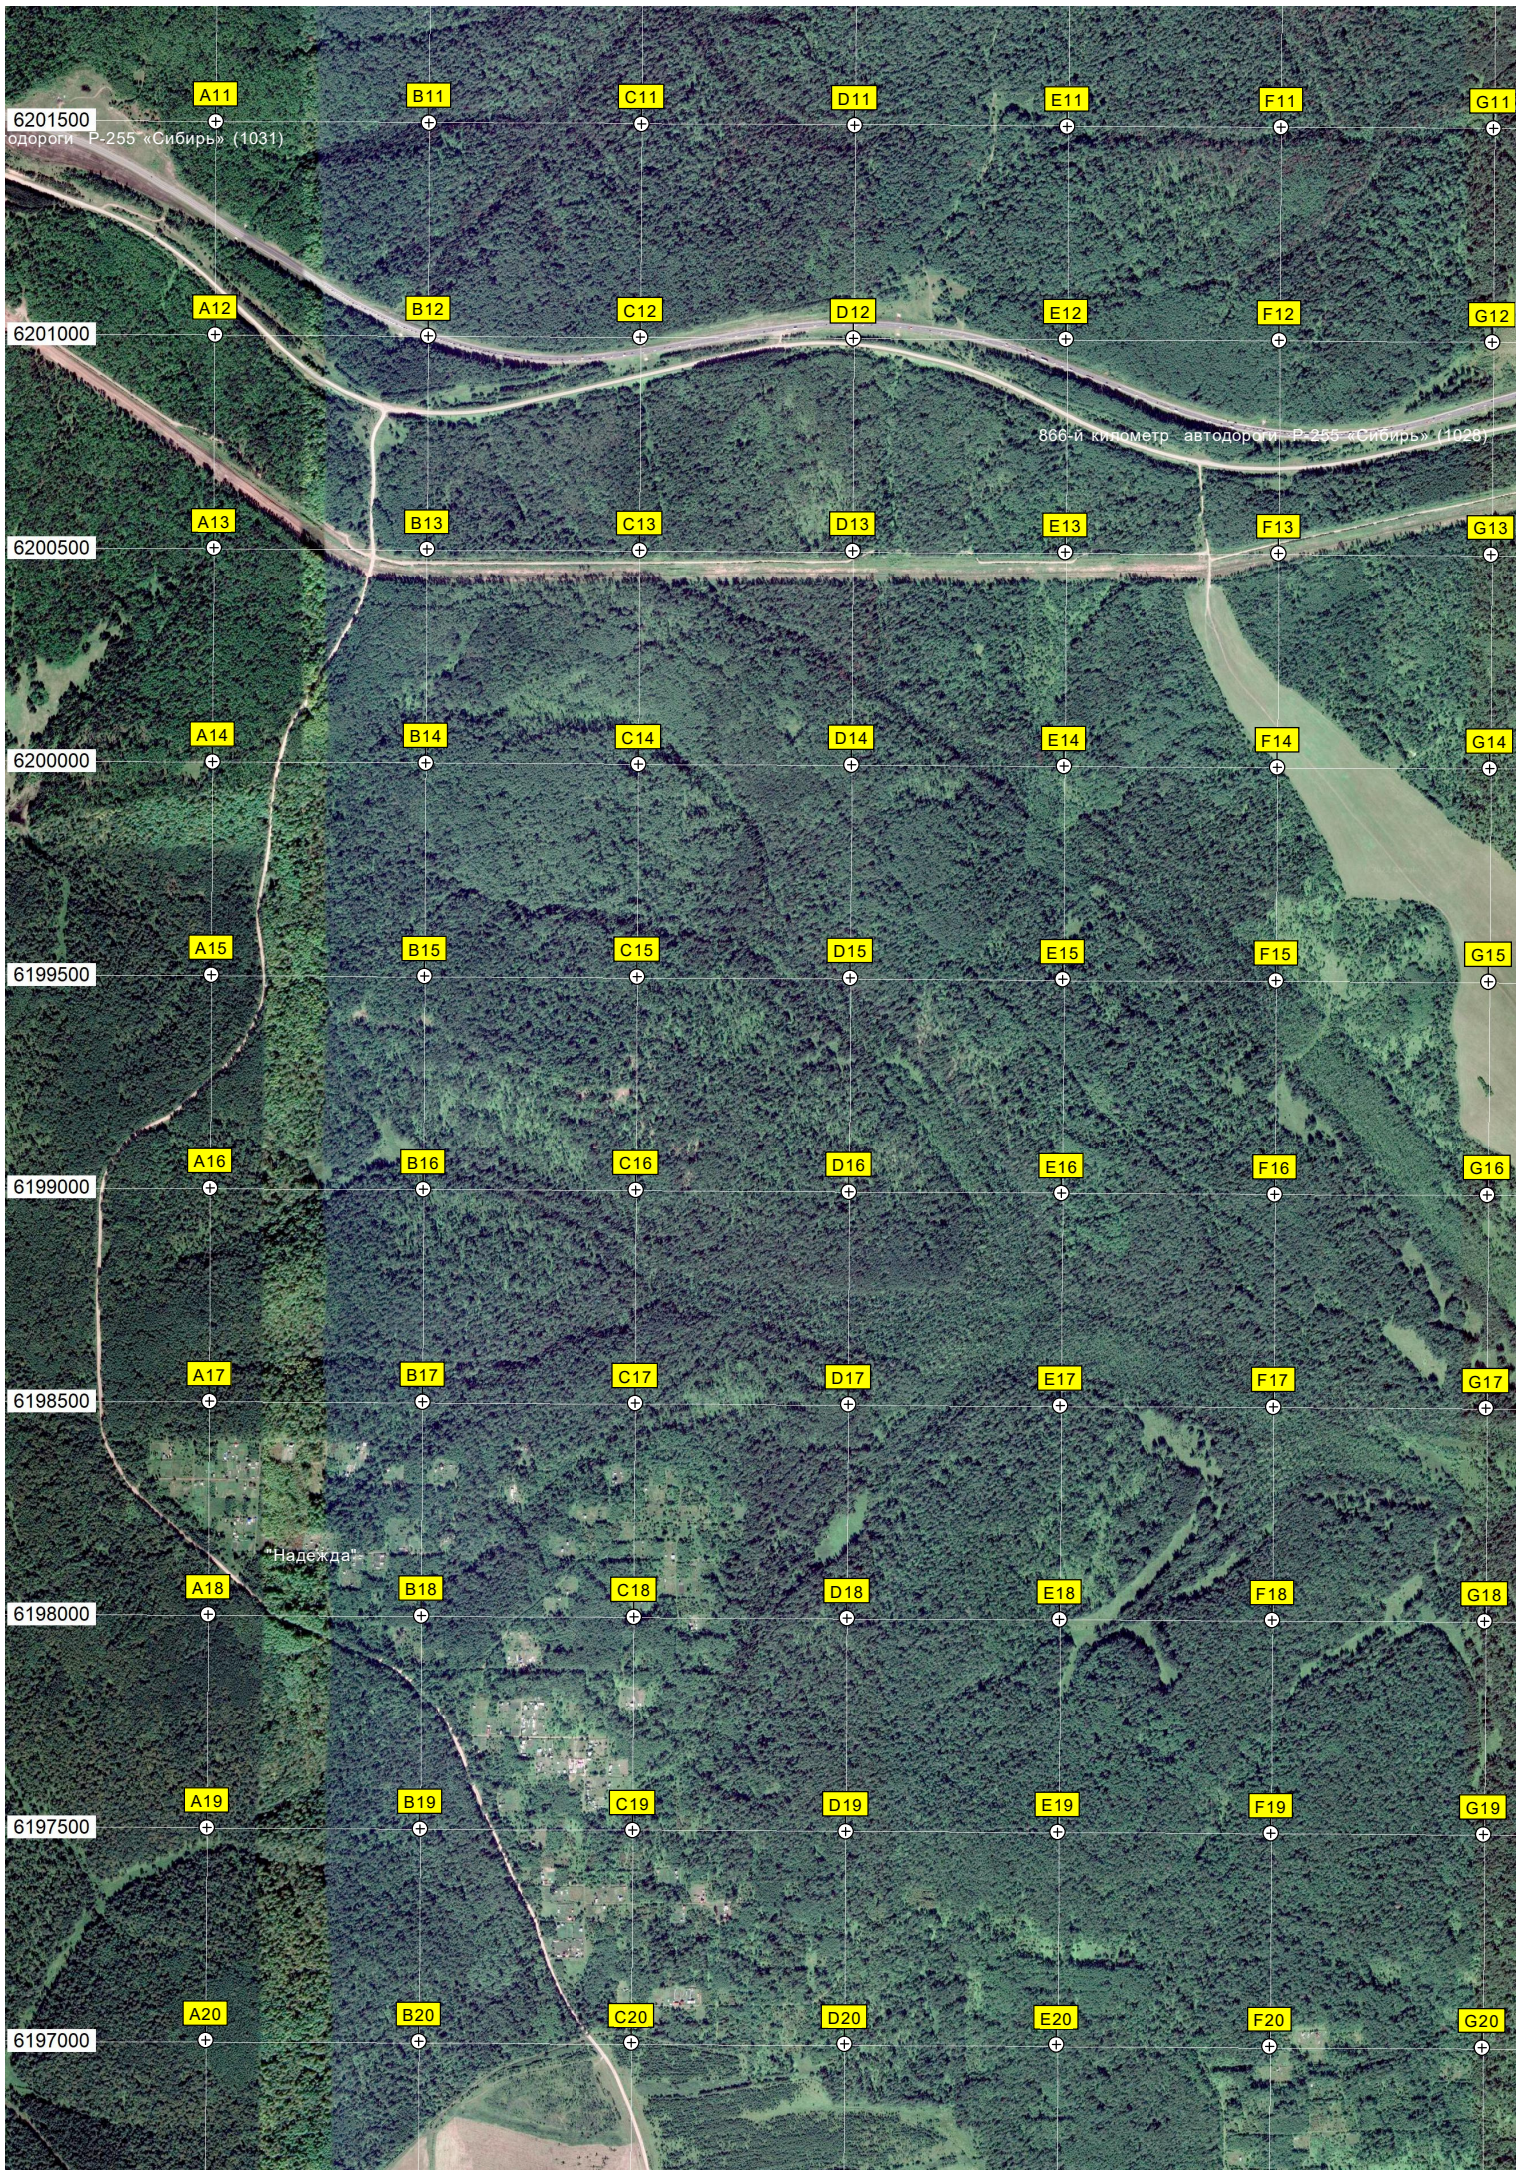

Опора ЛЭП

Опора ЛЭП

Опора ЛЭП

Опора ЛЭП

Опора ЛЭП

Опора ЛЭП

Недостроенный ангар

Опора ЛЭП

Опора ЛЭП

Скалистый берег

Дачные участки под ЛЭП-50

Албары

Опора ЛЭП

Скалистый берег

Поляна

Поляна

Сибиряк

Солённая поляна

Поляна

Мост

Малая Кускунка

Вёсна

Пионерский лагерь Высокник

872-й километр автодороги Р-255 «Сибирь» (1022)

(1024)-й километр автодороги Р-255 «Сибирь» (1023)

868-й километр автодороги Р-255 «Сибирь» (1026)

H11

I11

J11

K11

L11

M11