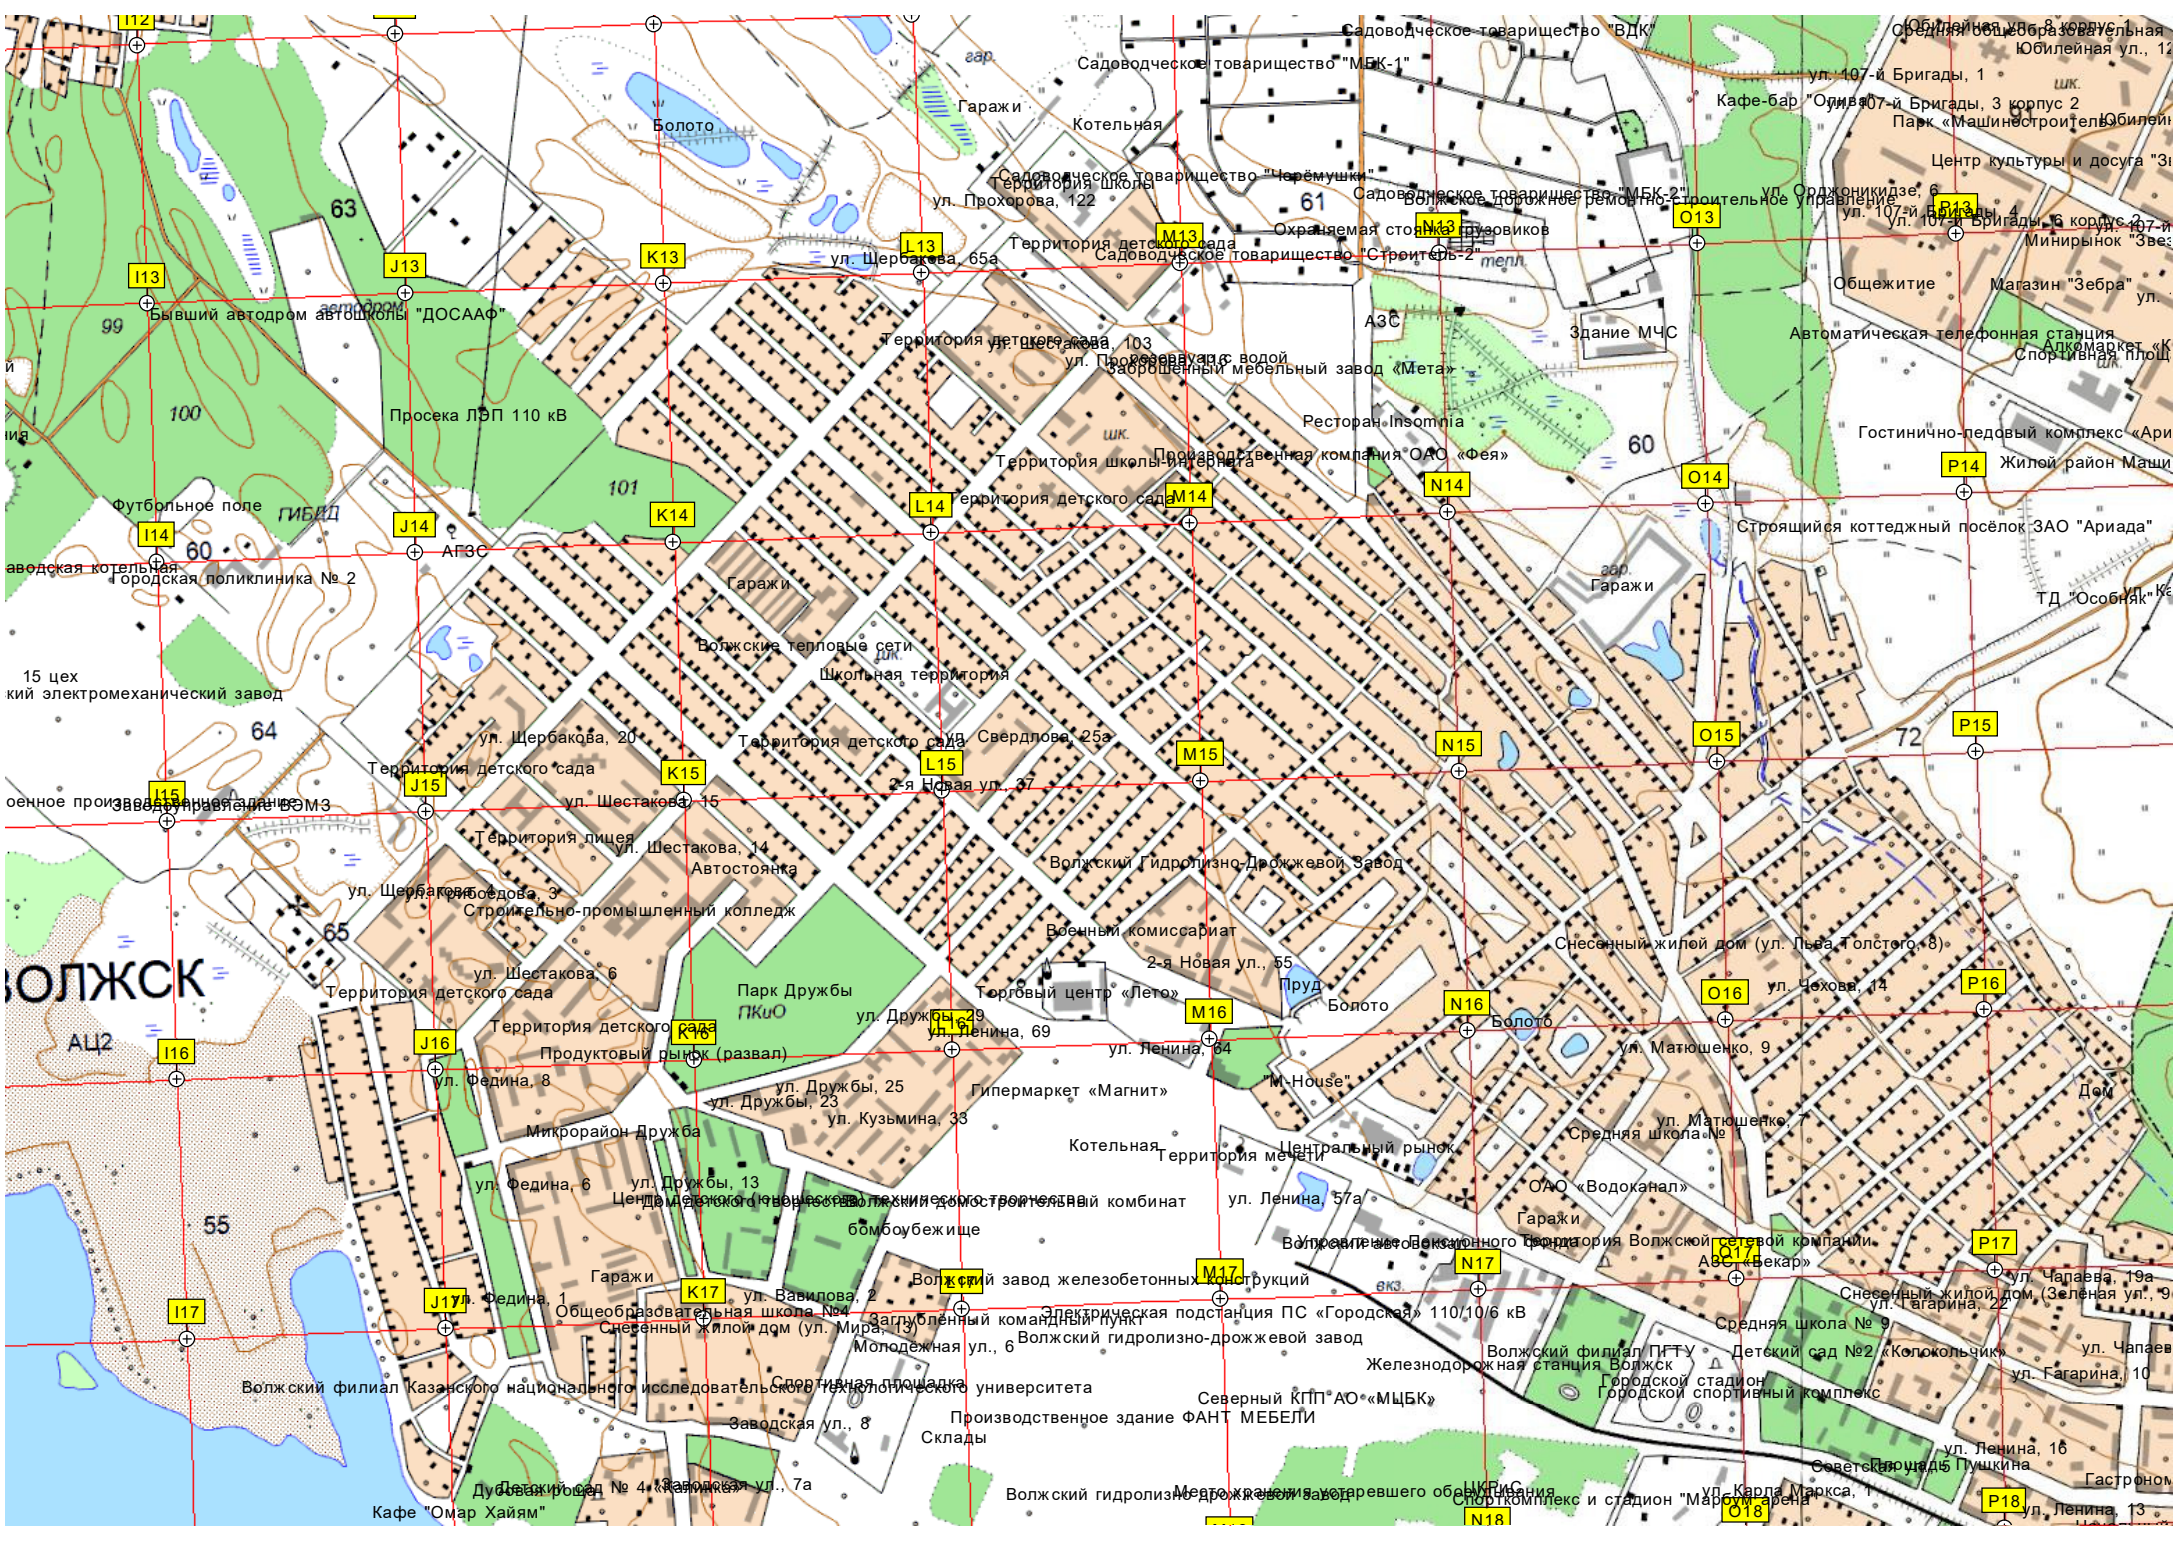

Озеро
98
сосна
Болото для арсенизаторских машин
Заброшенная часть очистных сооружений
Городские очистные сооружения
стойники
Волжск
Недостр
Пляж
Остров

К
У
Й
Б
Ы
Ш
Е
В

54
54
55
54
53
53
54
54
54
55

ВОЛЖСК