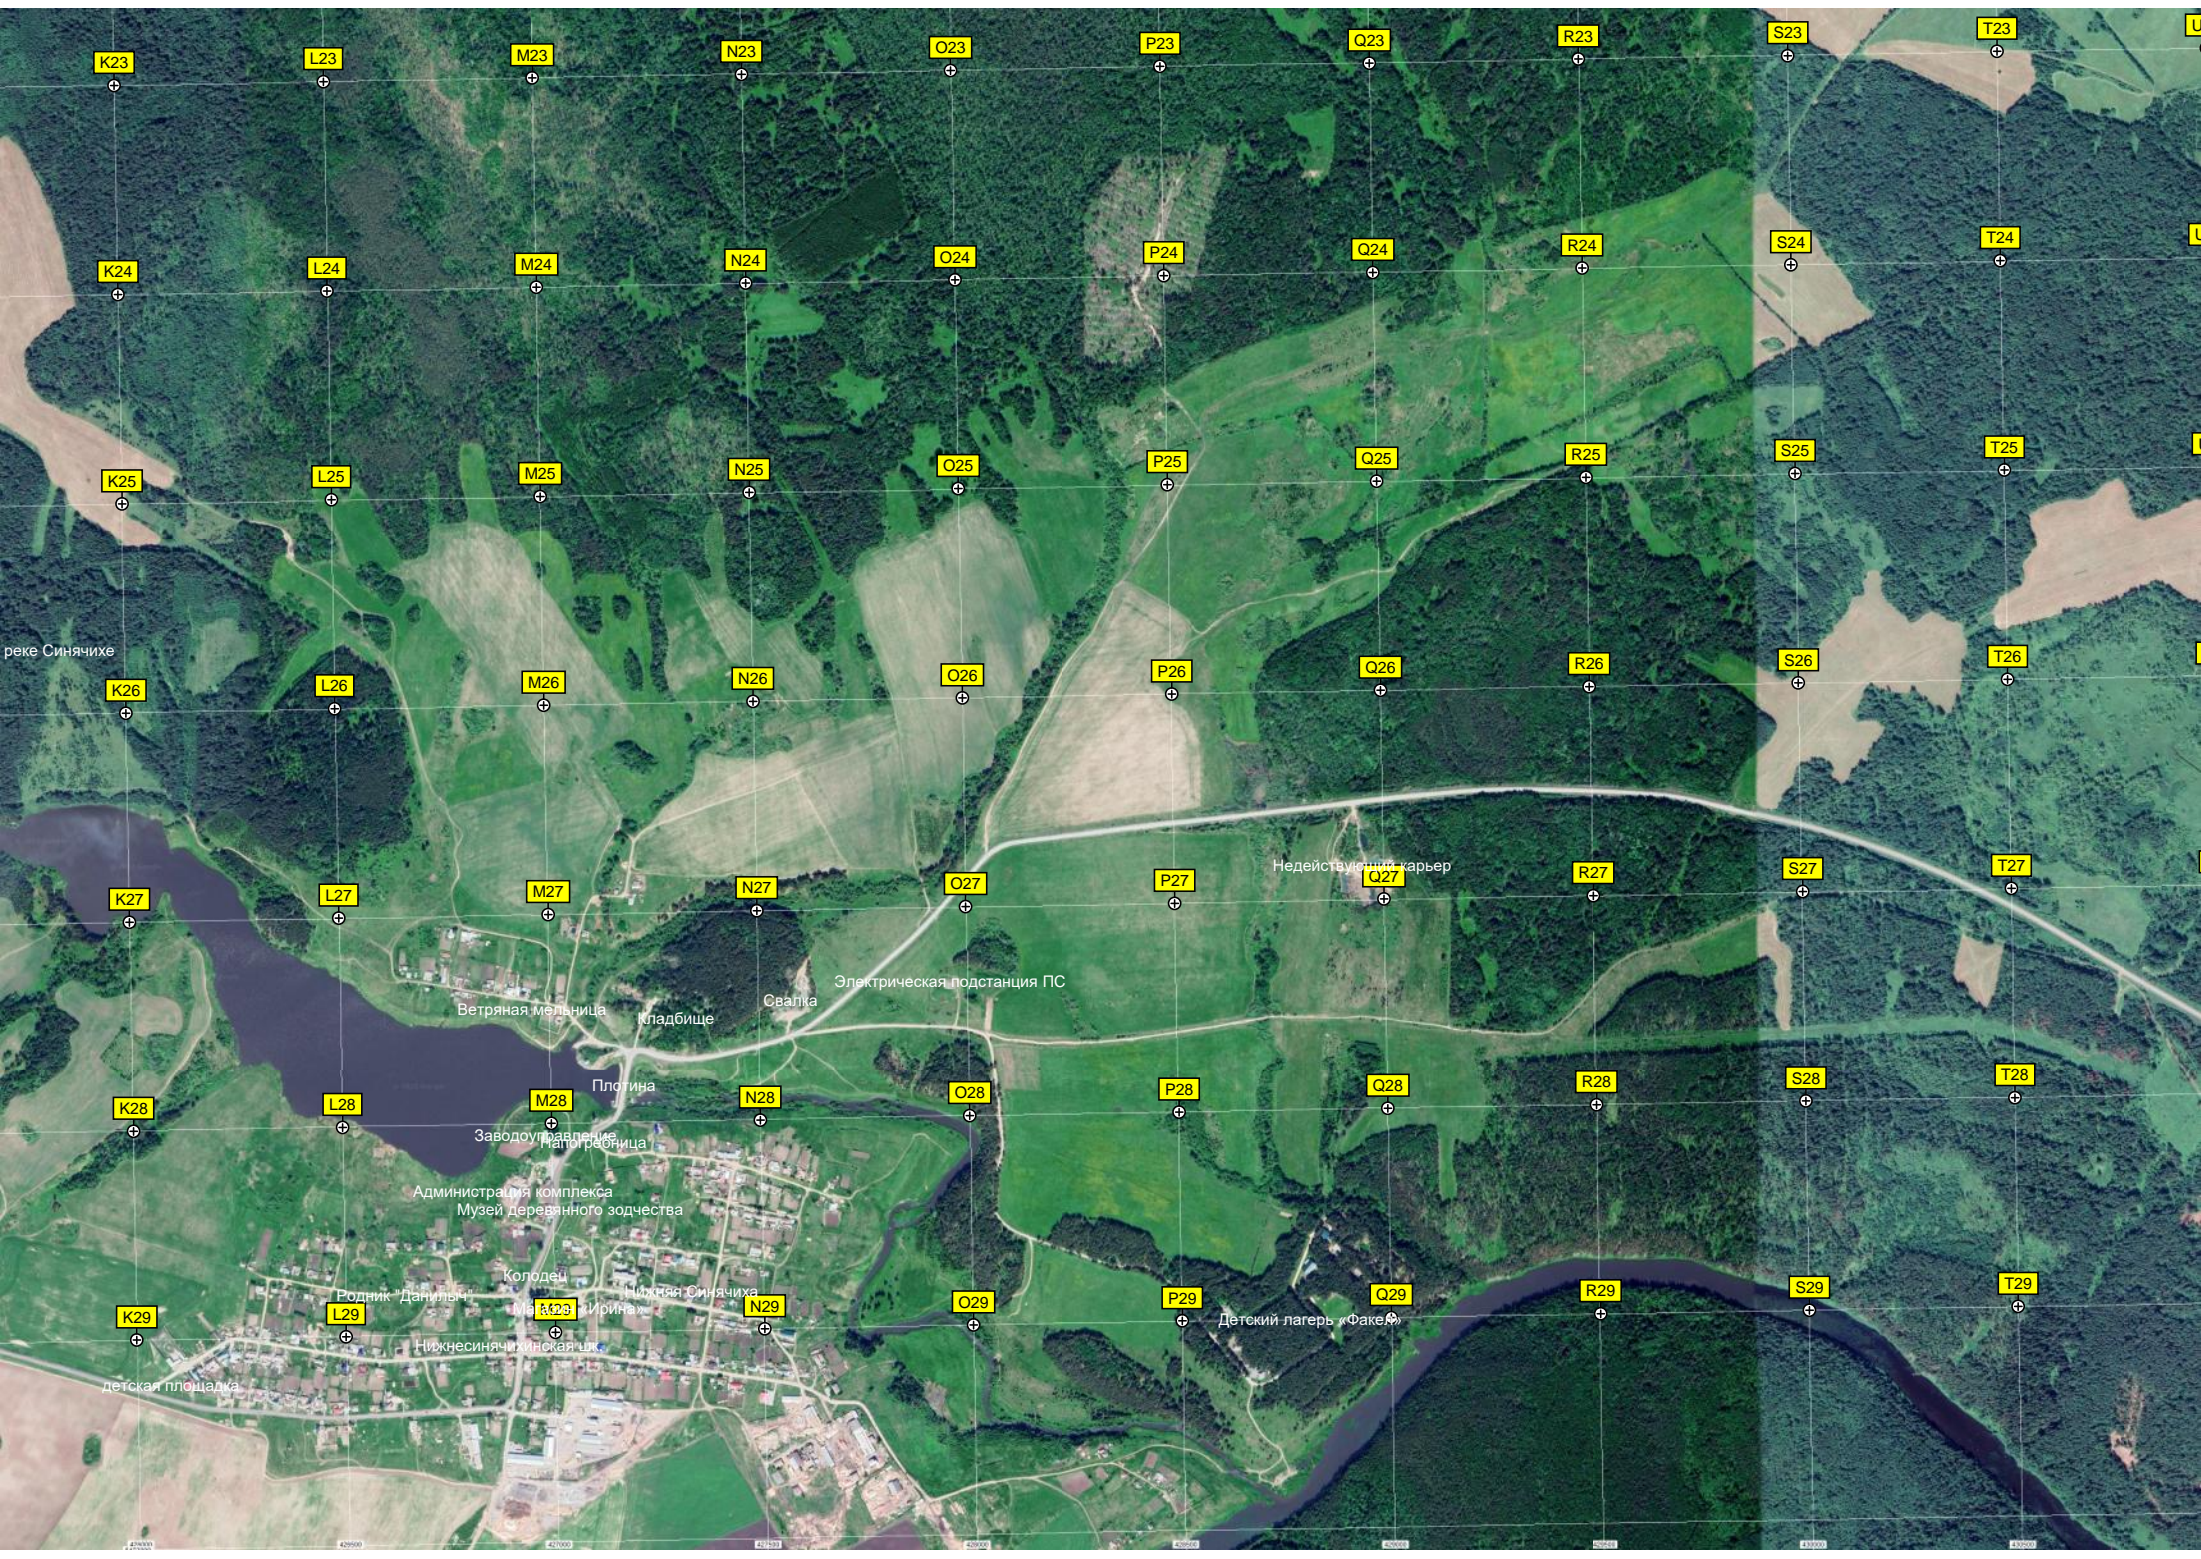

Пешеходный мост

СНТ «Фанерщик»

Дом культуры «Россия»

Детский сад

Погрузочно-разгрузочный угольный комплекс

A22

B22

C22

пункт Синячихинского филиала УЖД

ж/д. станция «Синячиха»

Пруд-отстойник

реке Синячихе

Недействующий карьер

Электрическая подстанция ПС

Ветряная мельница

кладбище