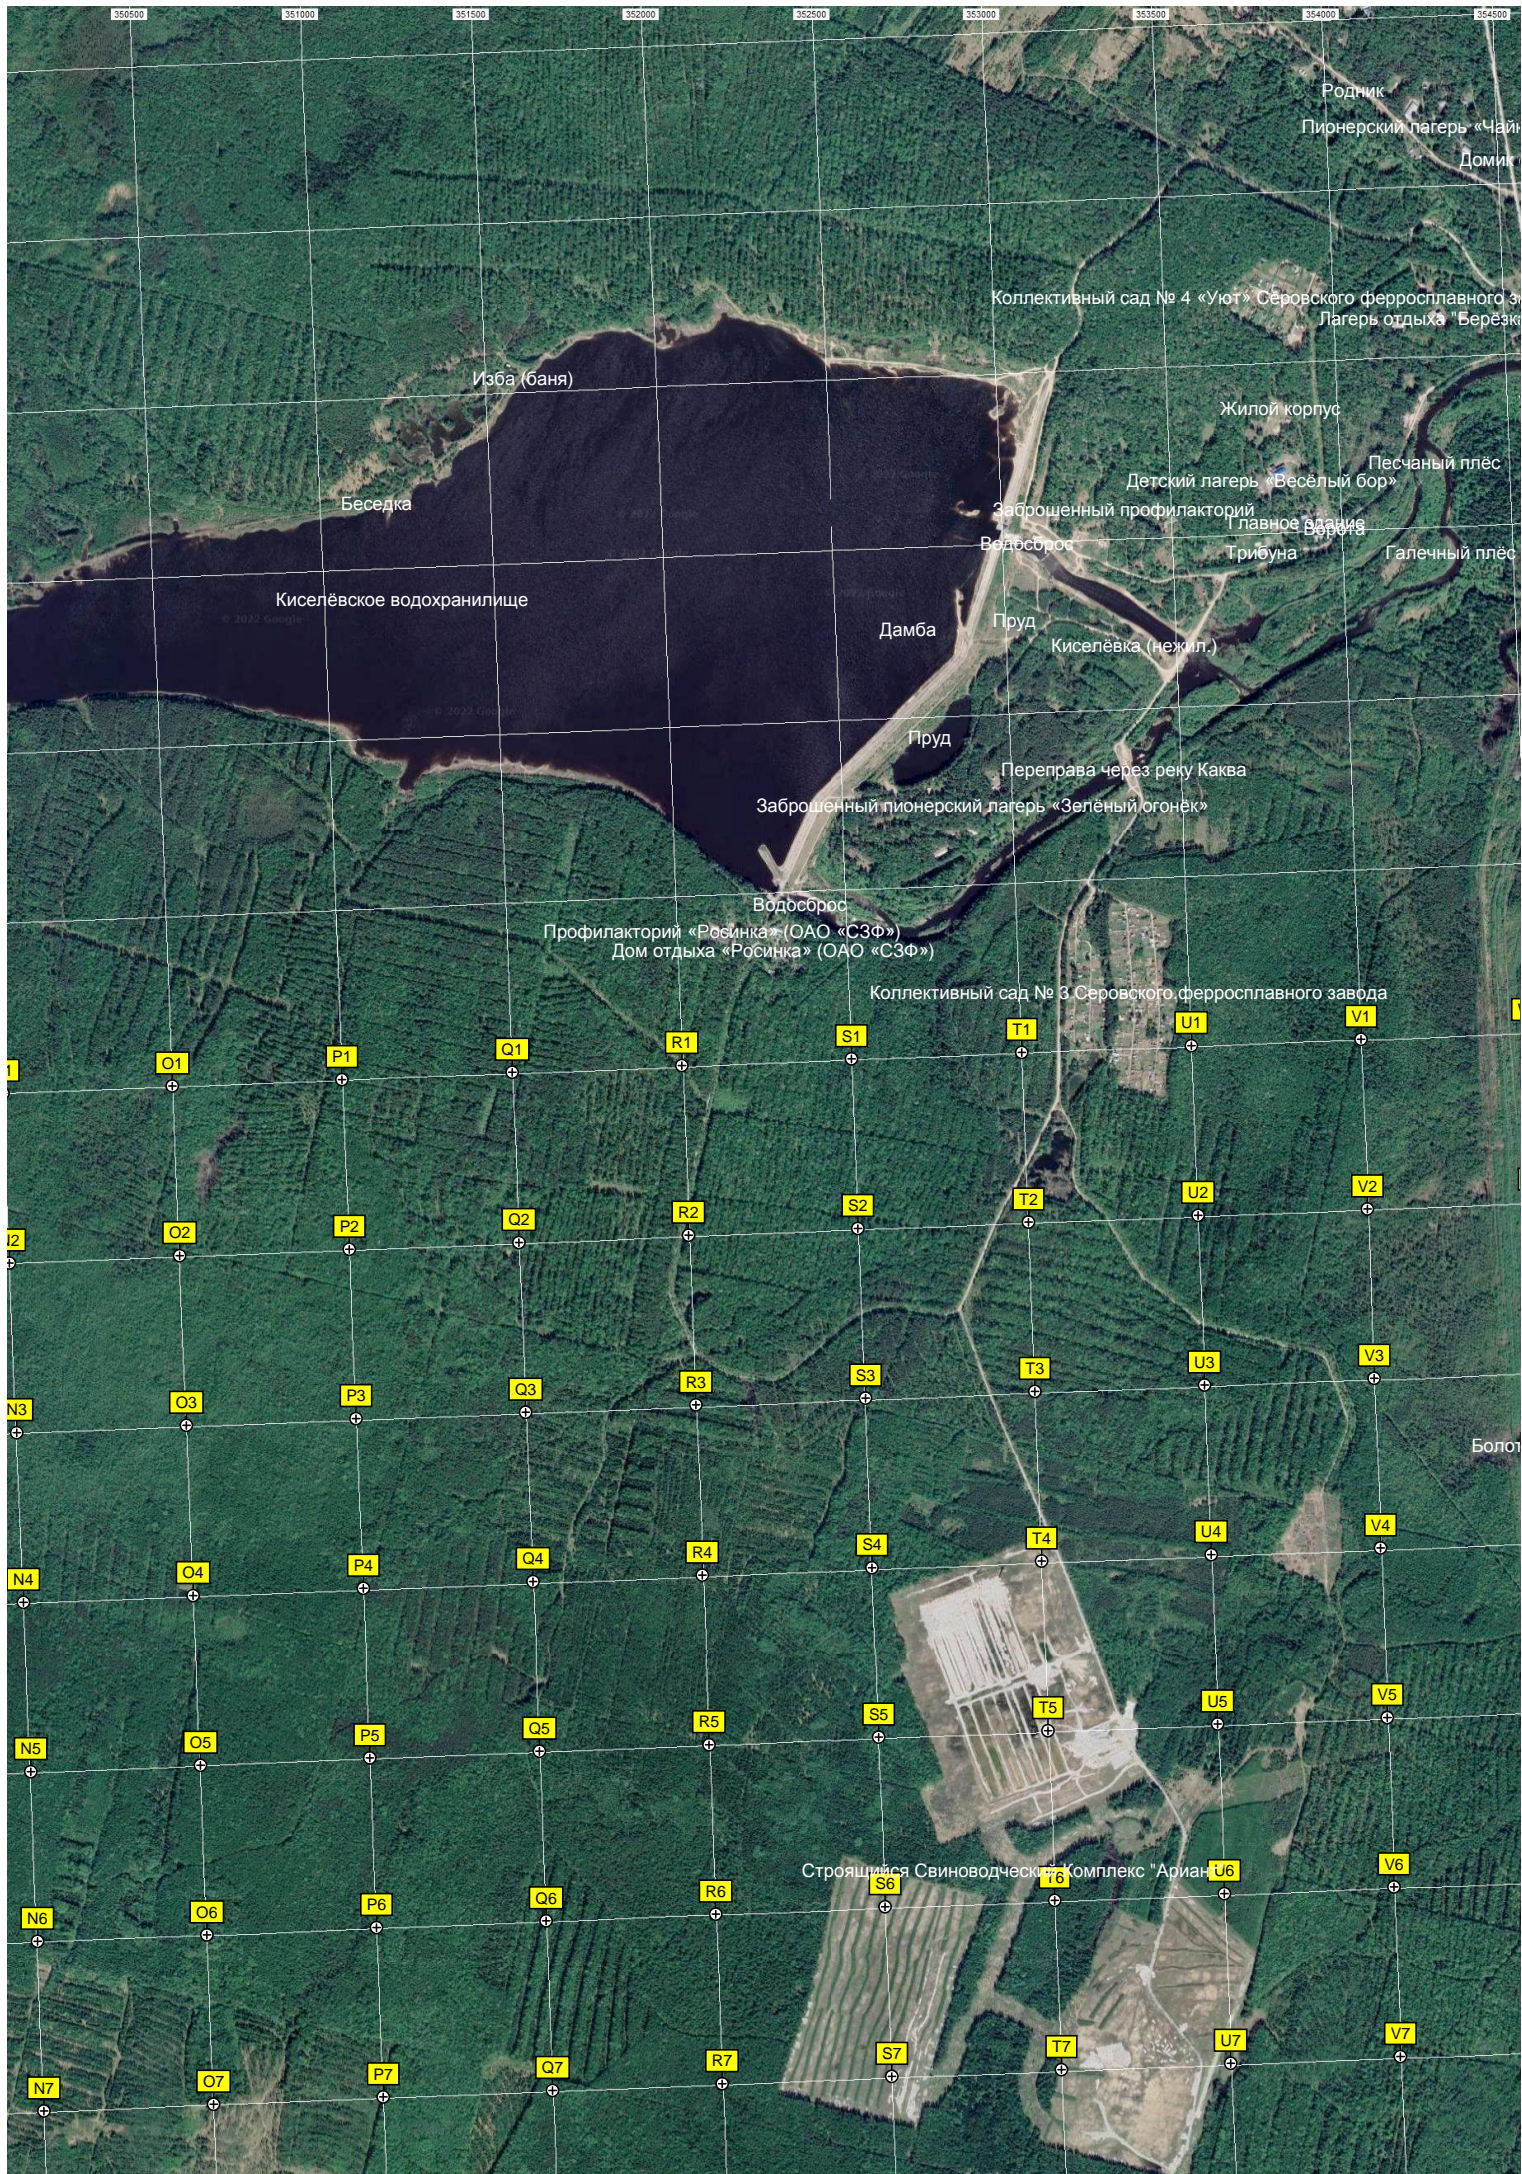

350500 351000 351500 352000 352500 353000 353500 354000 354500

Родник
Пионерский лагерь «Чай»
Домик

Коллективный сад № 4 «Уют» Серовского ферросплавного завода
Лагерь отдыха «Берёзка»

Изба (баня)

Беседка

Жилой корпус

Детский лагерь «Весёлый бор»

Песчаный плёс

Заброшенный профилакторий

Главное здание

Водосбор

Трибуна

Галечный плёс

Киселёвское водохранилище

Дамба

Пруд

Киселёвка (нежил.)

Пруд

Переправа через реку Каква

Заброшенный пионерский лагерь «Зелёный огонёк»

Водосбор

Профилакторий «Росинка» (ОАО «СЗФ»)
Дом отдыха «Росинка» (ОАО «СЗФ»)

Коллективный сад № 3 Серовского ферросплавного завода

O1

P1

Q1

R1

S1

T1

U1

V1

O2

P2

Q2

R2

S2

T2

U2

V2

O3

P3

Q3

R3

S3

T3

U3

V3

O4

P4

Q4

R4

S4

T4

U4

V4

O5

P5

Q5

R5

S5

T5

U5

V5

O6

P6

Q6

R6

S6

T6

U6

V6

O7

P7

Q7

R7

S7

T7

U7

V7

Строящийся Свиноводческий Комплекс "Ариан"

Болот