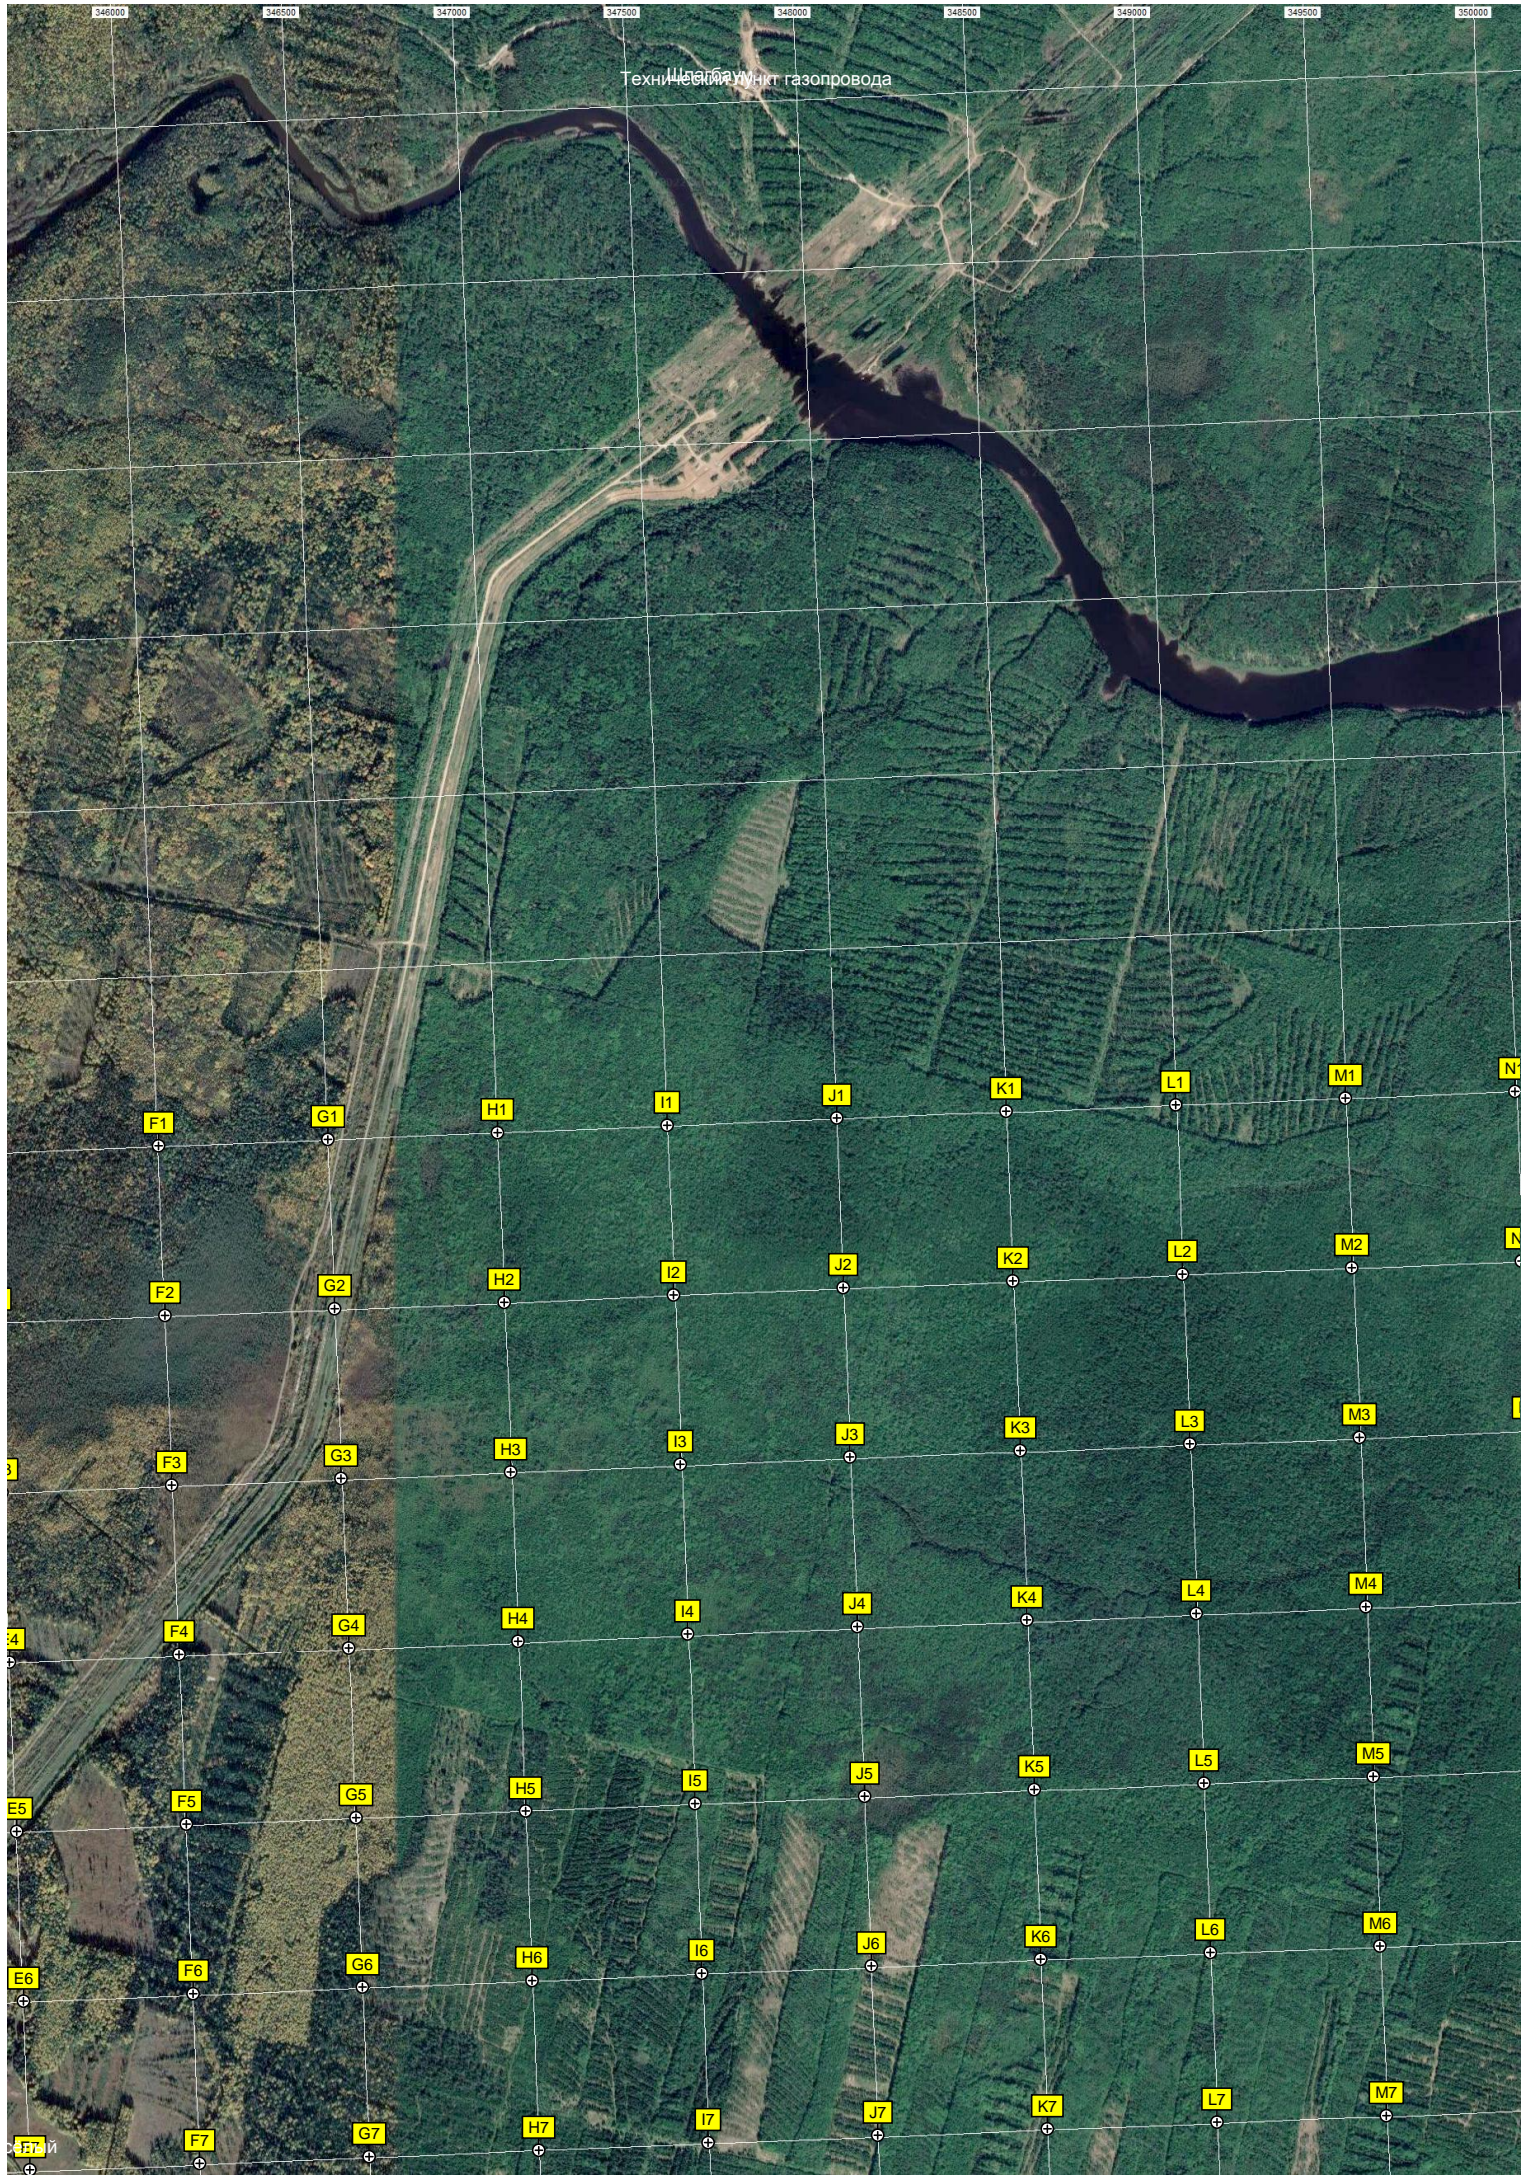

Урочище Бородулинский Покос

Камень Дыроватый

Камень Известка

Воронинский Камень

Камень Локоть

Руины подвесного моста

Детская типовая площадка

Камень Шихан

Насосная

Полутовский завод

Физкультурно-оздоровительный комплекс

закрывающаяся база отдыха «Шихан» («Металлург»)

Урочище Полутовка

Обзорная площадка

Трубы моста

Чертов палец

B7

C7

D7

E7

Урочище Вел...

346000 346500 347000 347500 348000 348500 349000 349500 350000

Технический пункт газопровода

347000

Детский лагерь «Весёлый бор»

Песчаный плёс

Заброшенный профилакторий

Главное здание

Водосбор

Трибуна

Галечный плёс

Киселёвское водохранилище