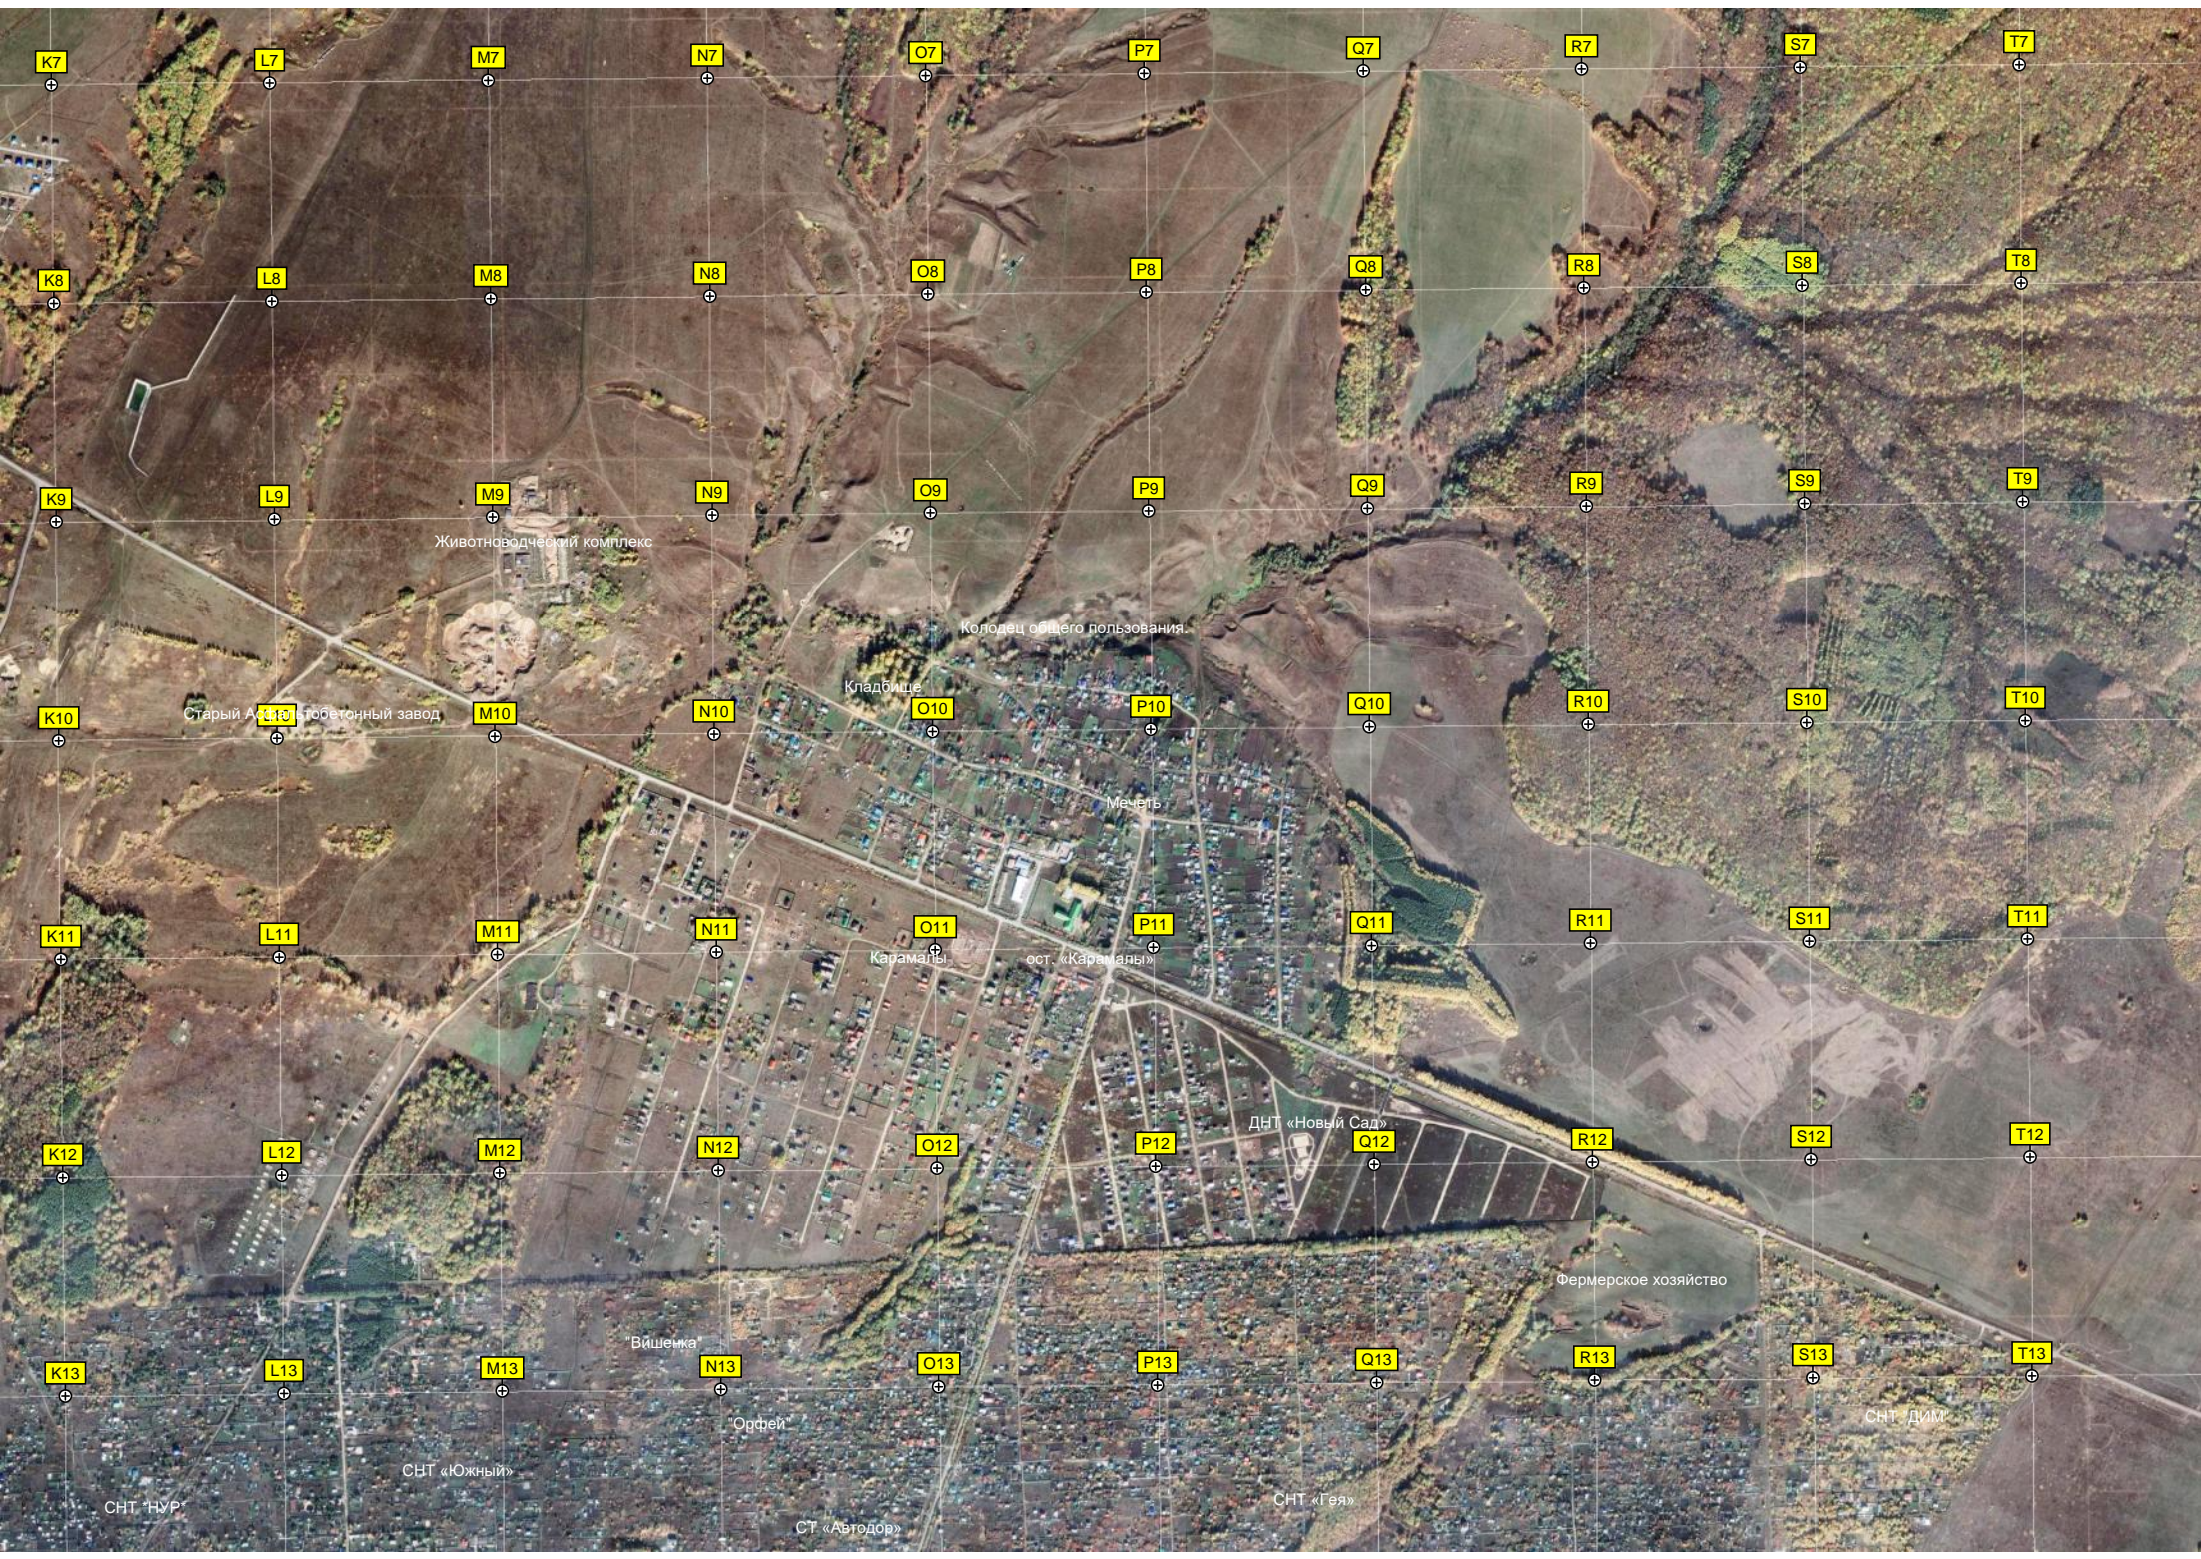

КП «Акбердино-Видное-Юг»

Пруд

Искусственный водоем

Конный двор

Тюбинговые трассы

Отель «Черная Жаружина» на холмистичье

Скалы

СНТ «Сосновый бор»

Озеро Саркуль

овраг с карстовым провалом

Урочище

Лес Калменский

Озеро Кондузлы

Продажа крупномеров

Урочище Багармыш

Пруд