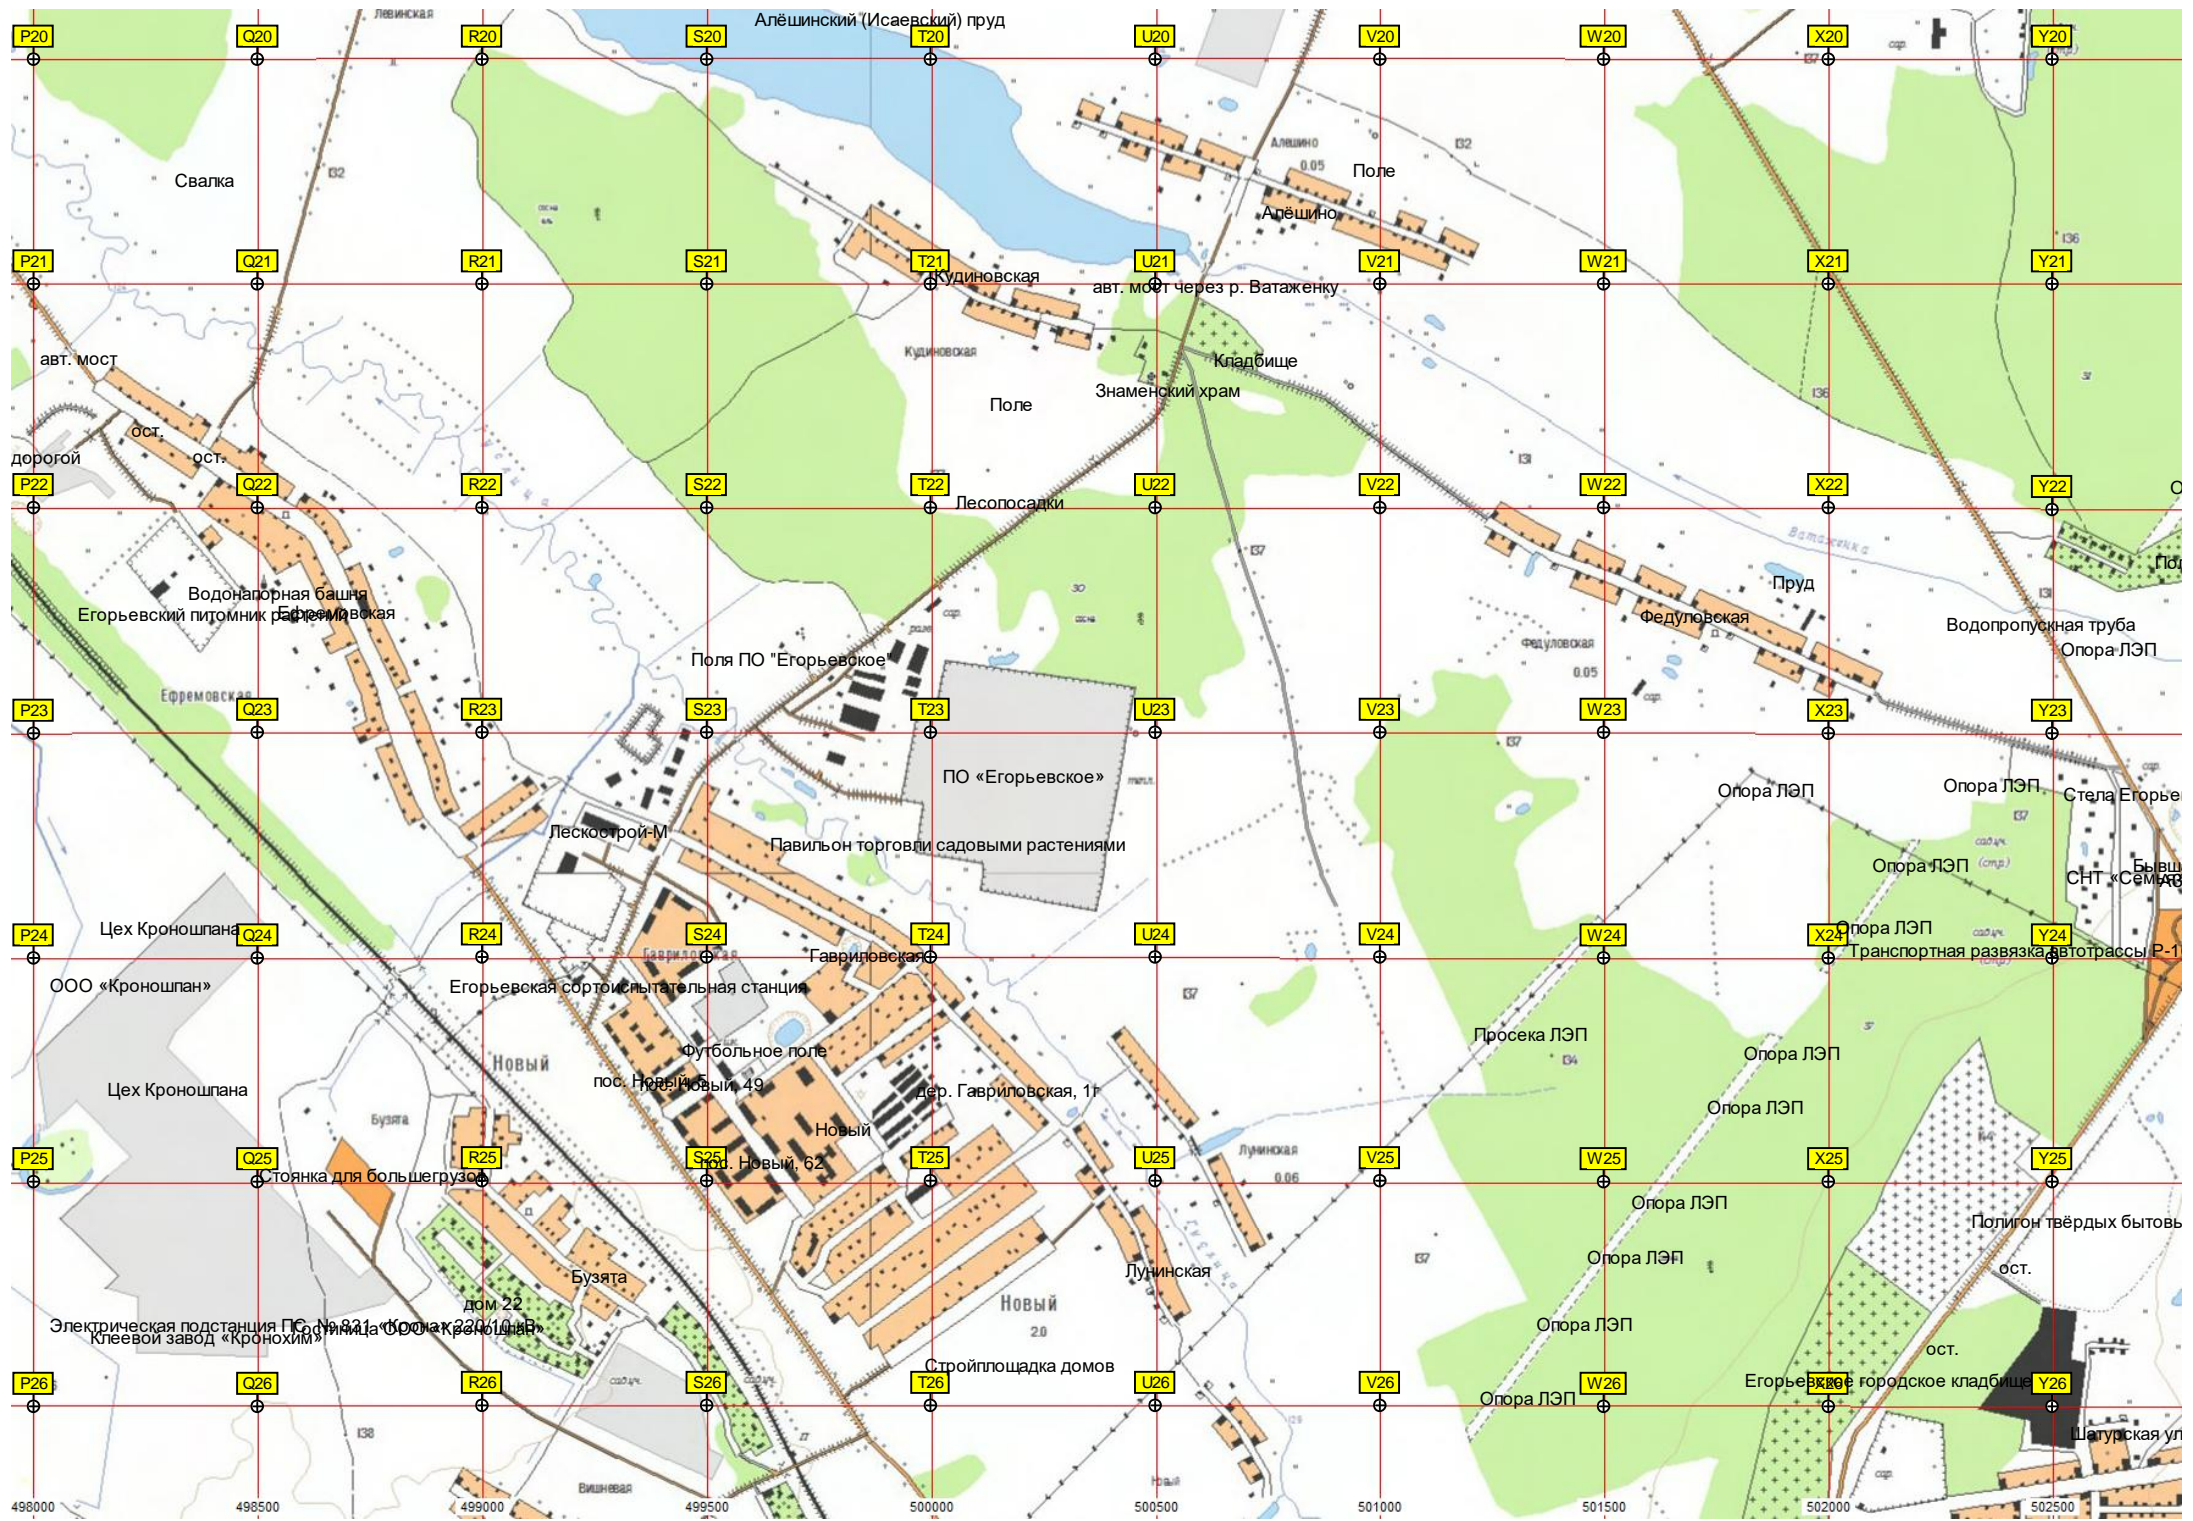

75-й километр Егорьевского шоссе (P-105). (188)

Ботаговское кладбище

Аэроклуб - Аэродром Шувое

Вышка моб  
Списання и разуконплектов

Ботагово

77-й километр Егорьевского шоссе (P-105). (186)

78-й километр Егорьевского шоссе (P-105). (185)

Исаевская  
Свалка мусора

Поле

Поле

Фермерское хозяйство

С танинская

Дамба

КП «Полуостров»

Подлужье

- P14 Q14 R14 S14 T14 U14 V14 W14 X14 Y14
- P15 Q15 R15 S15 T15 U15 V15 W15 X15 Y15
- P16 Q16 R16 S16 T16 U16 V16 W16 X16 Y16
- P17 Q17 R17 S17 T17 U17 V17 W17 X17 Y17
- P18 Q18 R18 S18 T18 U18 V18 W18 X18 Y18
- P19 Q19 R19 S19 T19 U19 V19 W19 X19 Y19

498000 498500 499000 499500 500000 500500 501000 501500 502000 502500