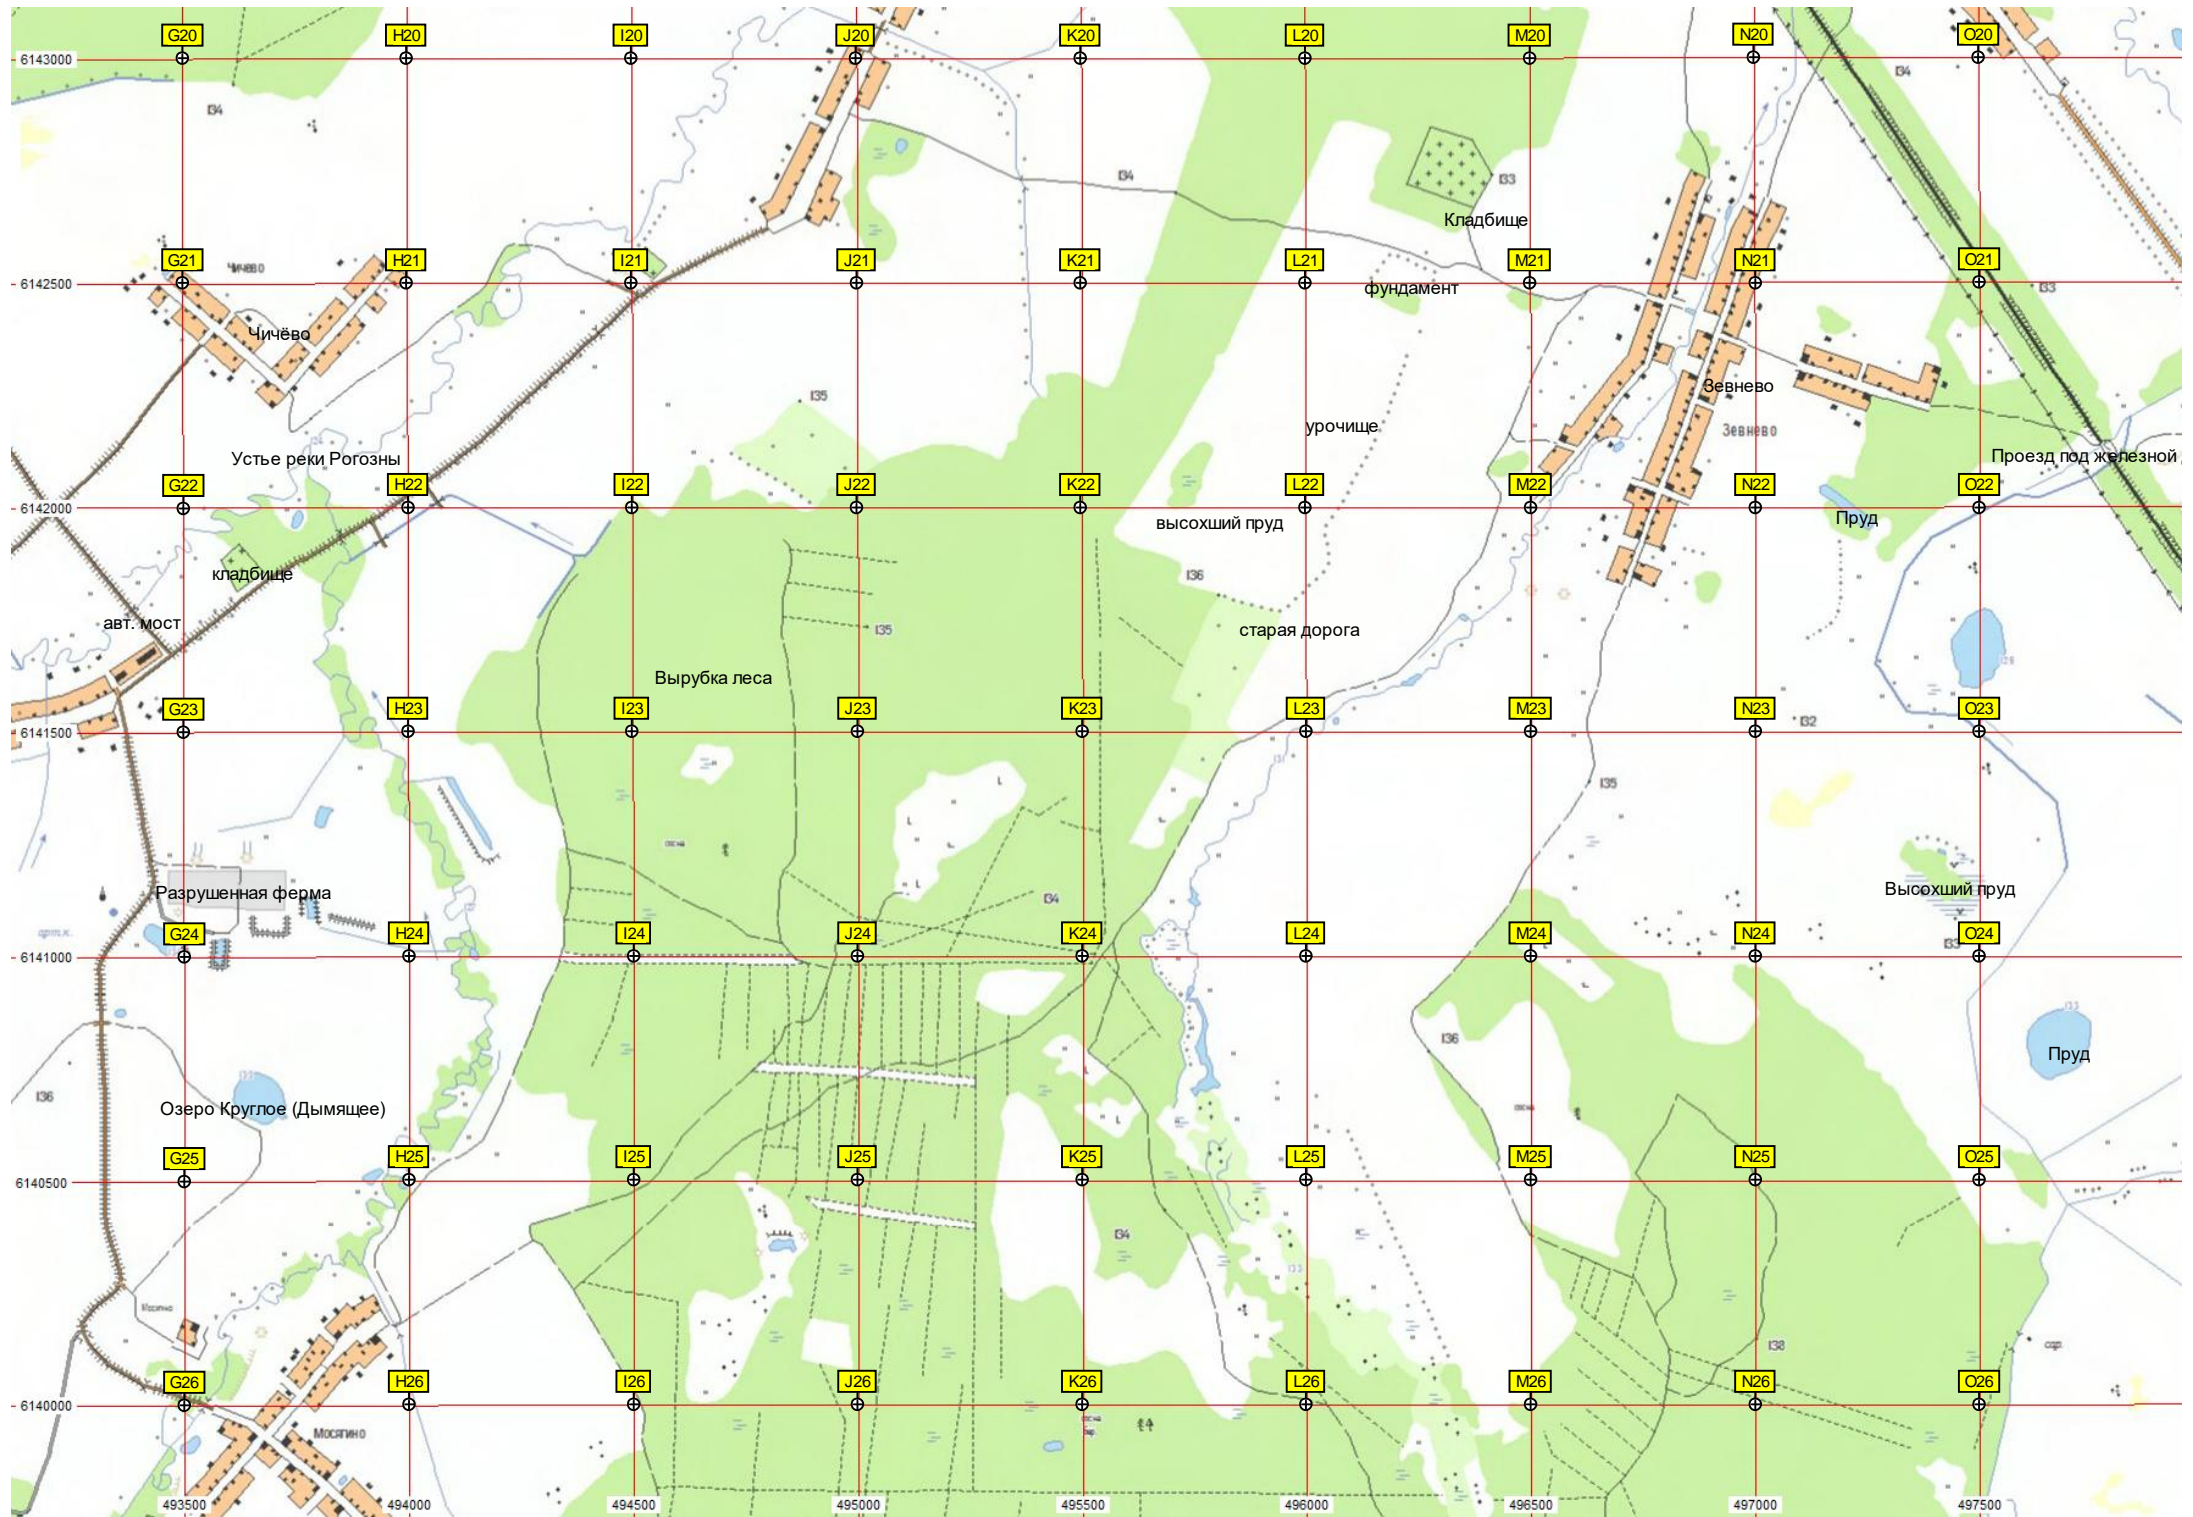

75-й километр Егорьевского шоссе (P-105). (188)

Ботаговское кладбище

Аэроклуб - Аэродром Шувое

Вышка моб  
Списання и разуконплектов

Ботагово

77-й километр Егорьевского шоссе (P-105). (186)

78-й километр Егорьевского шоссе (P-105). (185)

Исаевская  
Свалка мусора

Поле

Поле

Фермерское хозяйство

С танинская

Дамба

КП «Полуостров»

Подлужье

- P14 Q14 R14 S14 T14 U14 V14 W14 X14 Y14
- P15 Q15 R15 S15 T15 U15 V15 W15 X15 Y15
- P16 Q16 R16 S16 T16 U16 V16 W16 X16 Y16
- P17 Q17 R17 S17 T17 U17 V17 W17 X17 Y17
- P18 Q18 R18 S18 T18 U18 V18 W18 X18 Y18
- P19 Q19 R19 S19 T19 U19 V19 W19 X19 Y19

498000 498500 499000 499500 500000 500500 501000 501500 502000 502500