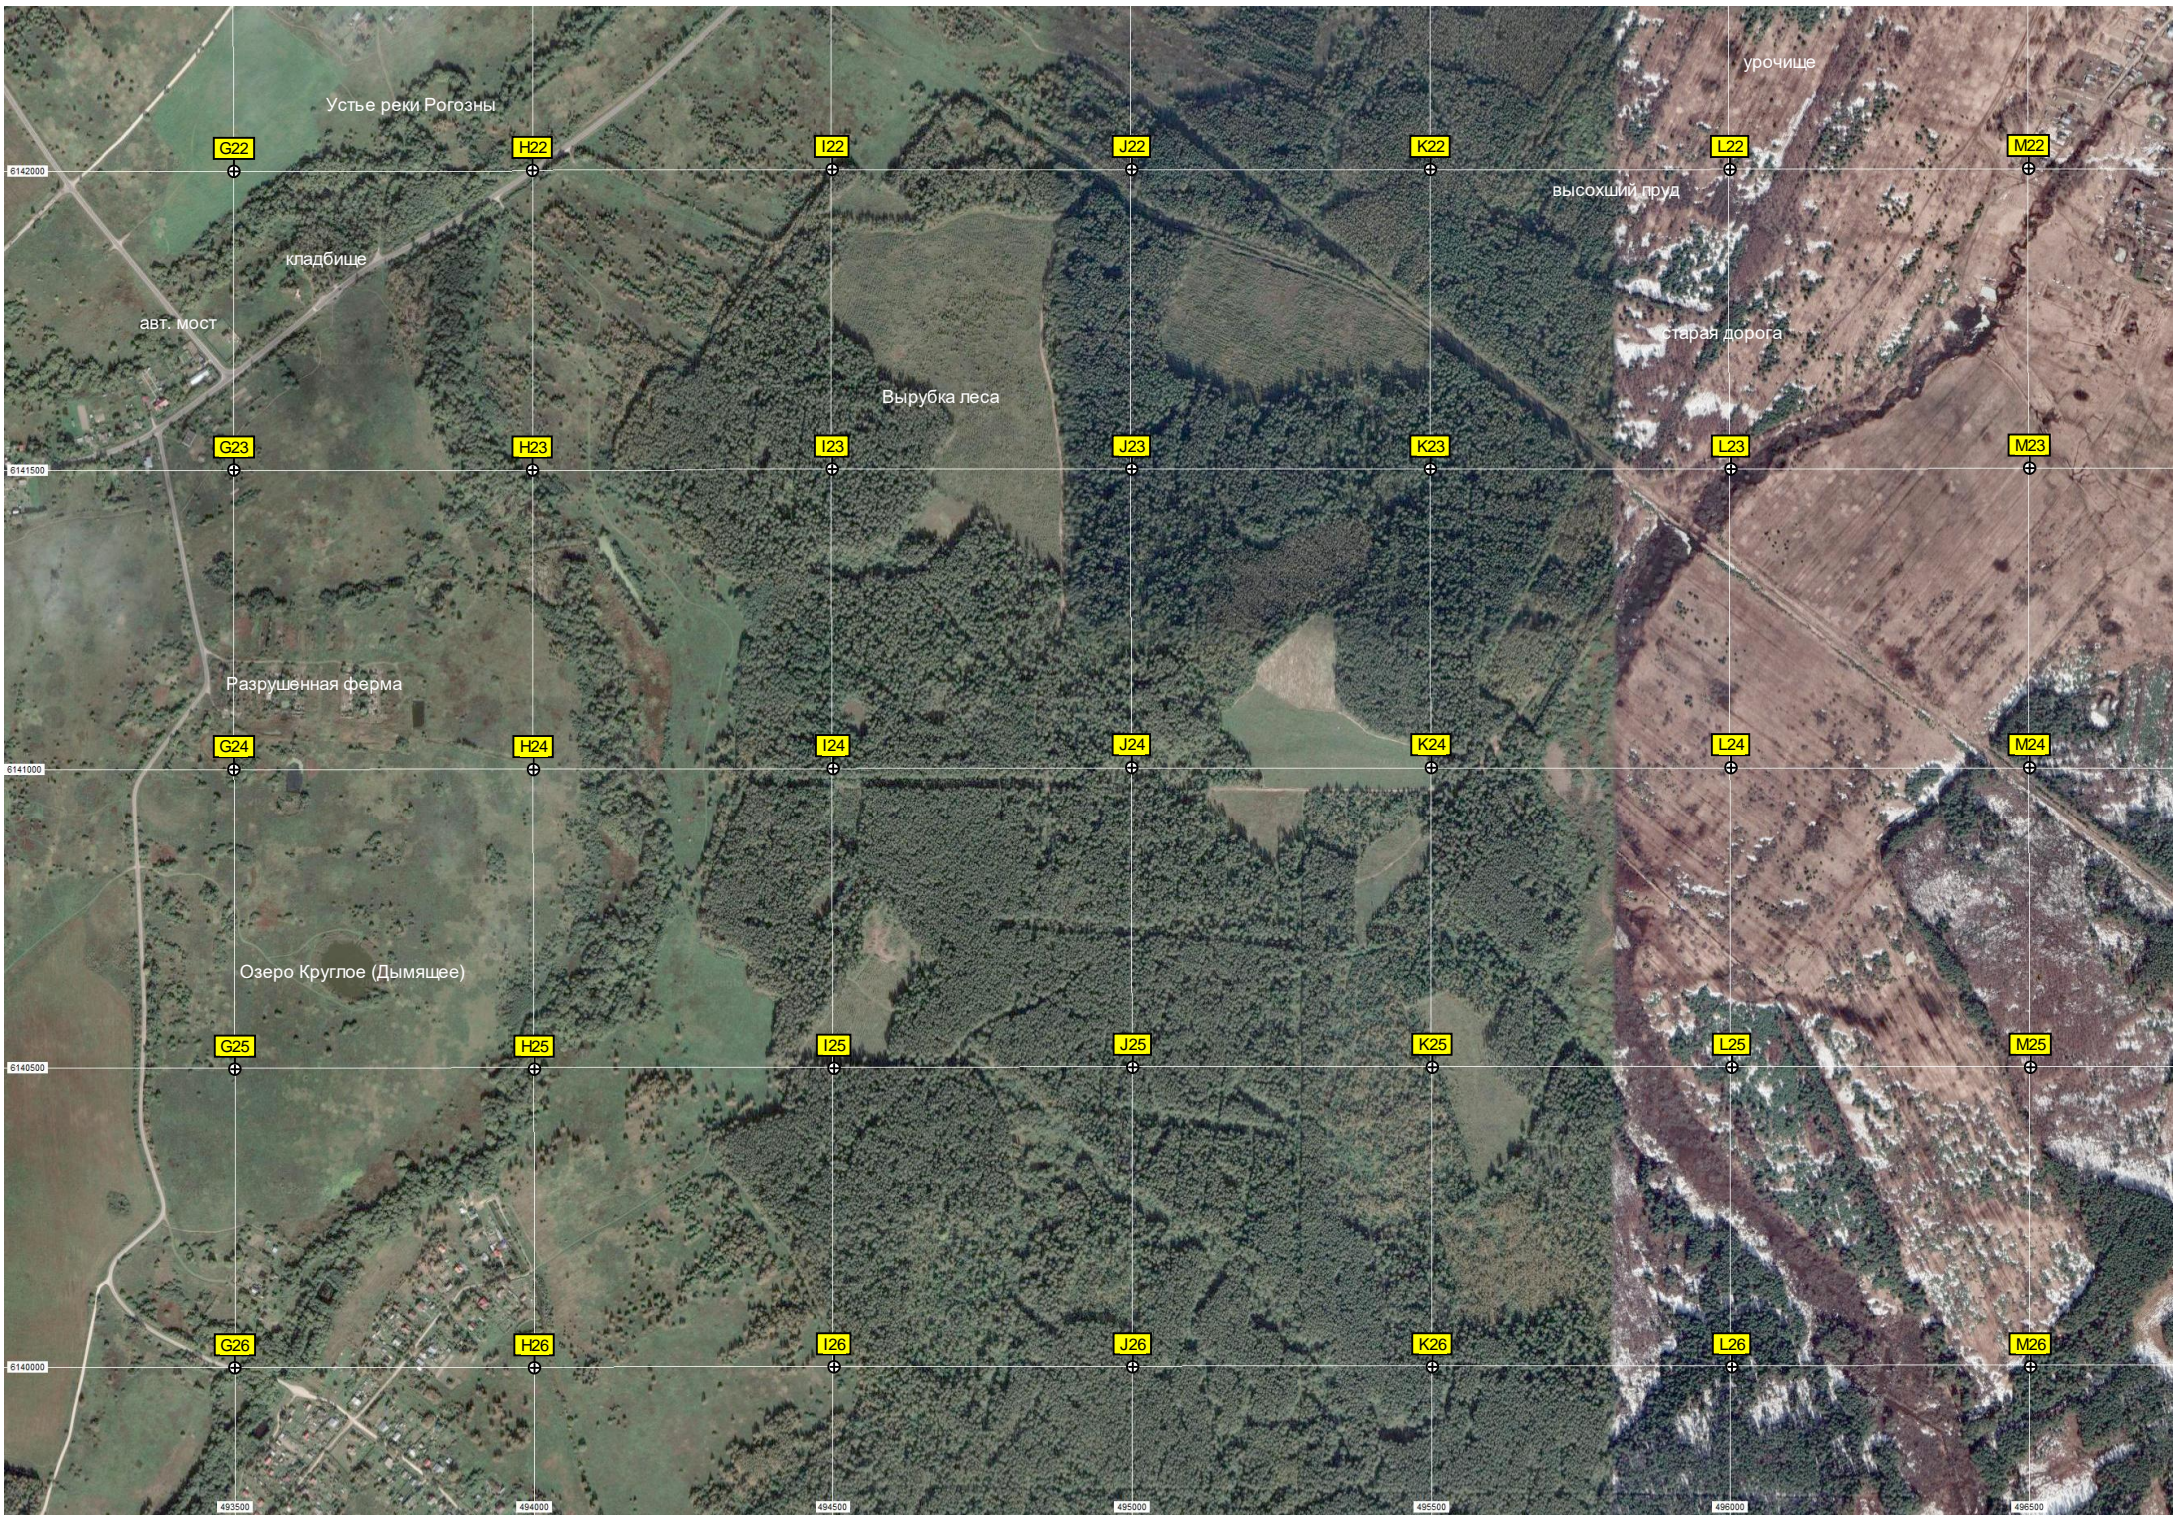

авт. мост через р. Ватаженку

Опора ЛЭП

Кладбище

Устье реки Рогозны

урочище

G22

H22

I22