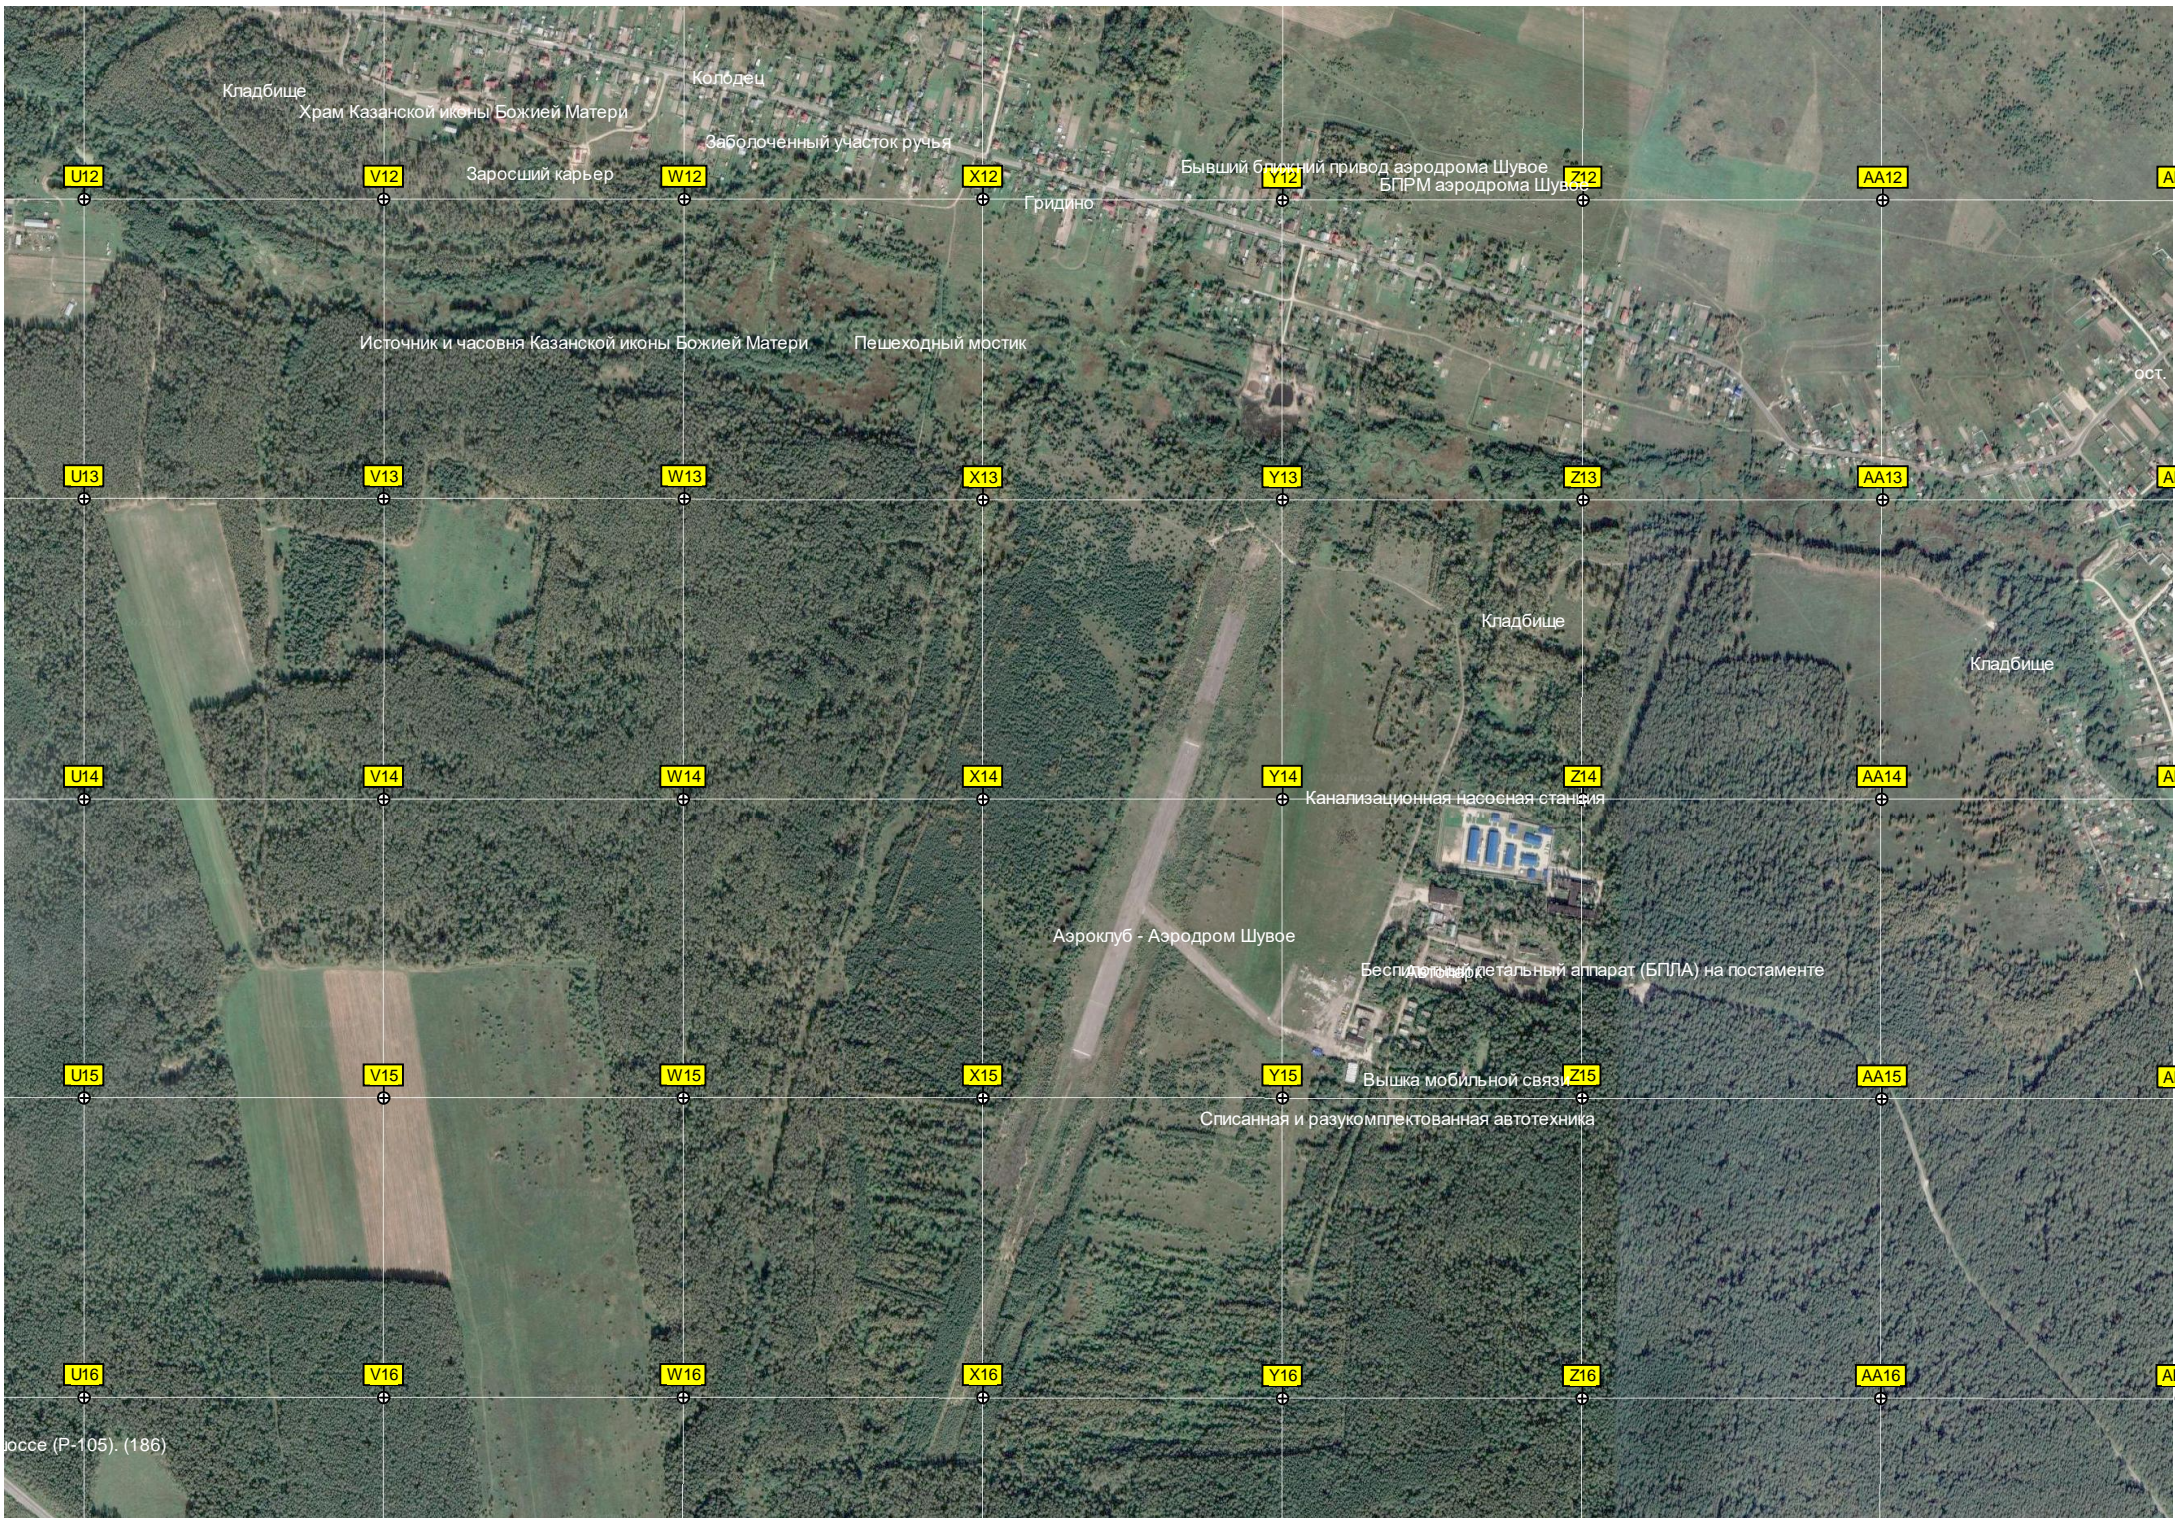

ост. "Устьяново-2" (Конечн

Руины бывшего животноводства

СНТ «Бережка-7»

ая)

73-й километр Егорьевского шоссе (Р-105). (190)

Трубы

Добыча песка. Законная или нет?

75-й километр Егорьевского шоссе (Р-105). (188)

Ботаговское кладбище

Мост

Щерино

Стихийная свалка

Колодец

Свалка в лесу

Ботагово

Освященный источник

Памятник участникам ВОВ

77-й километр Егорьевского шоссе

Кладбище  
Храм Казанской иконы Божией Матери

Колодец  
Заболоченный участок ручья

Бывший блочный привод аэродрома Шувое  
БПРМ аэродрома Шувое

Источник и часовня Казанской иконы Божией Матери  
Пешеходный мостик