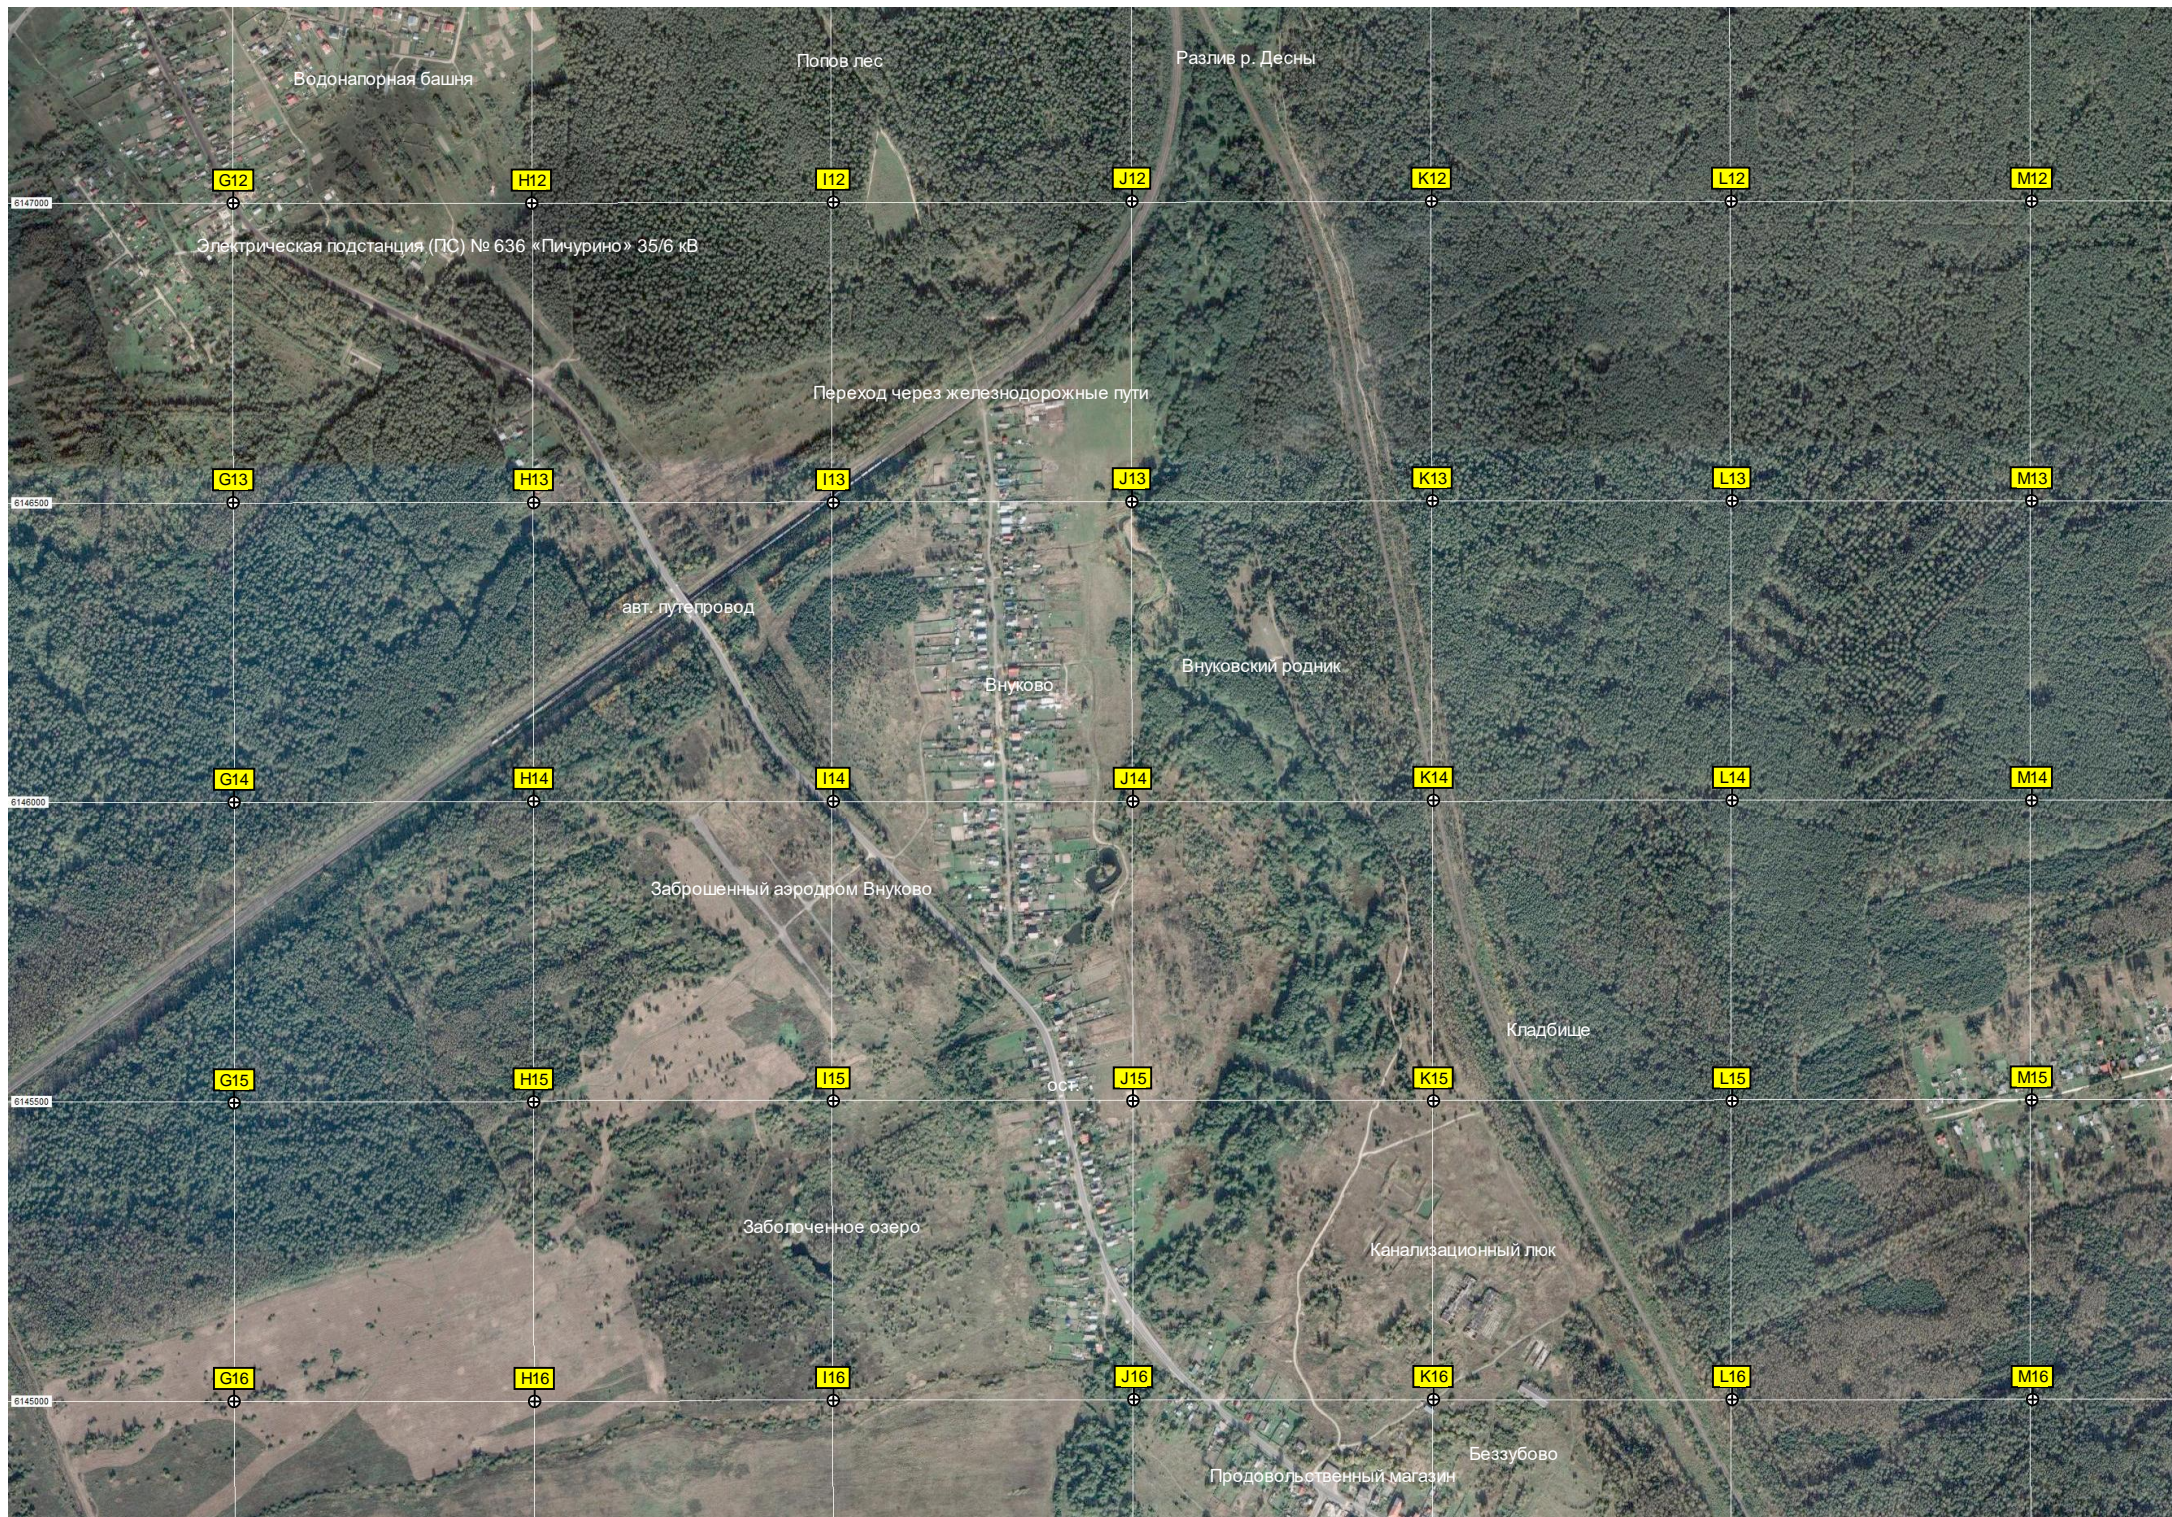

ост. "Устьяново-2" (Конечн

Руины бывшего животноводства

СНТ «Бережка-7»

ая)

73-й километр Егорьевского шоссе (Р-105). (190)

Трубы

Добыча песка. Законная или нет?

75-й километр Егорьевского шоссе (Р-105). (188)

Ботаговское кладбище

Мост

Щерино

Стихийная свалка

Колодец

Свалка в лесу

Ботагово

Освященный источник