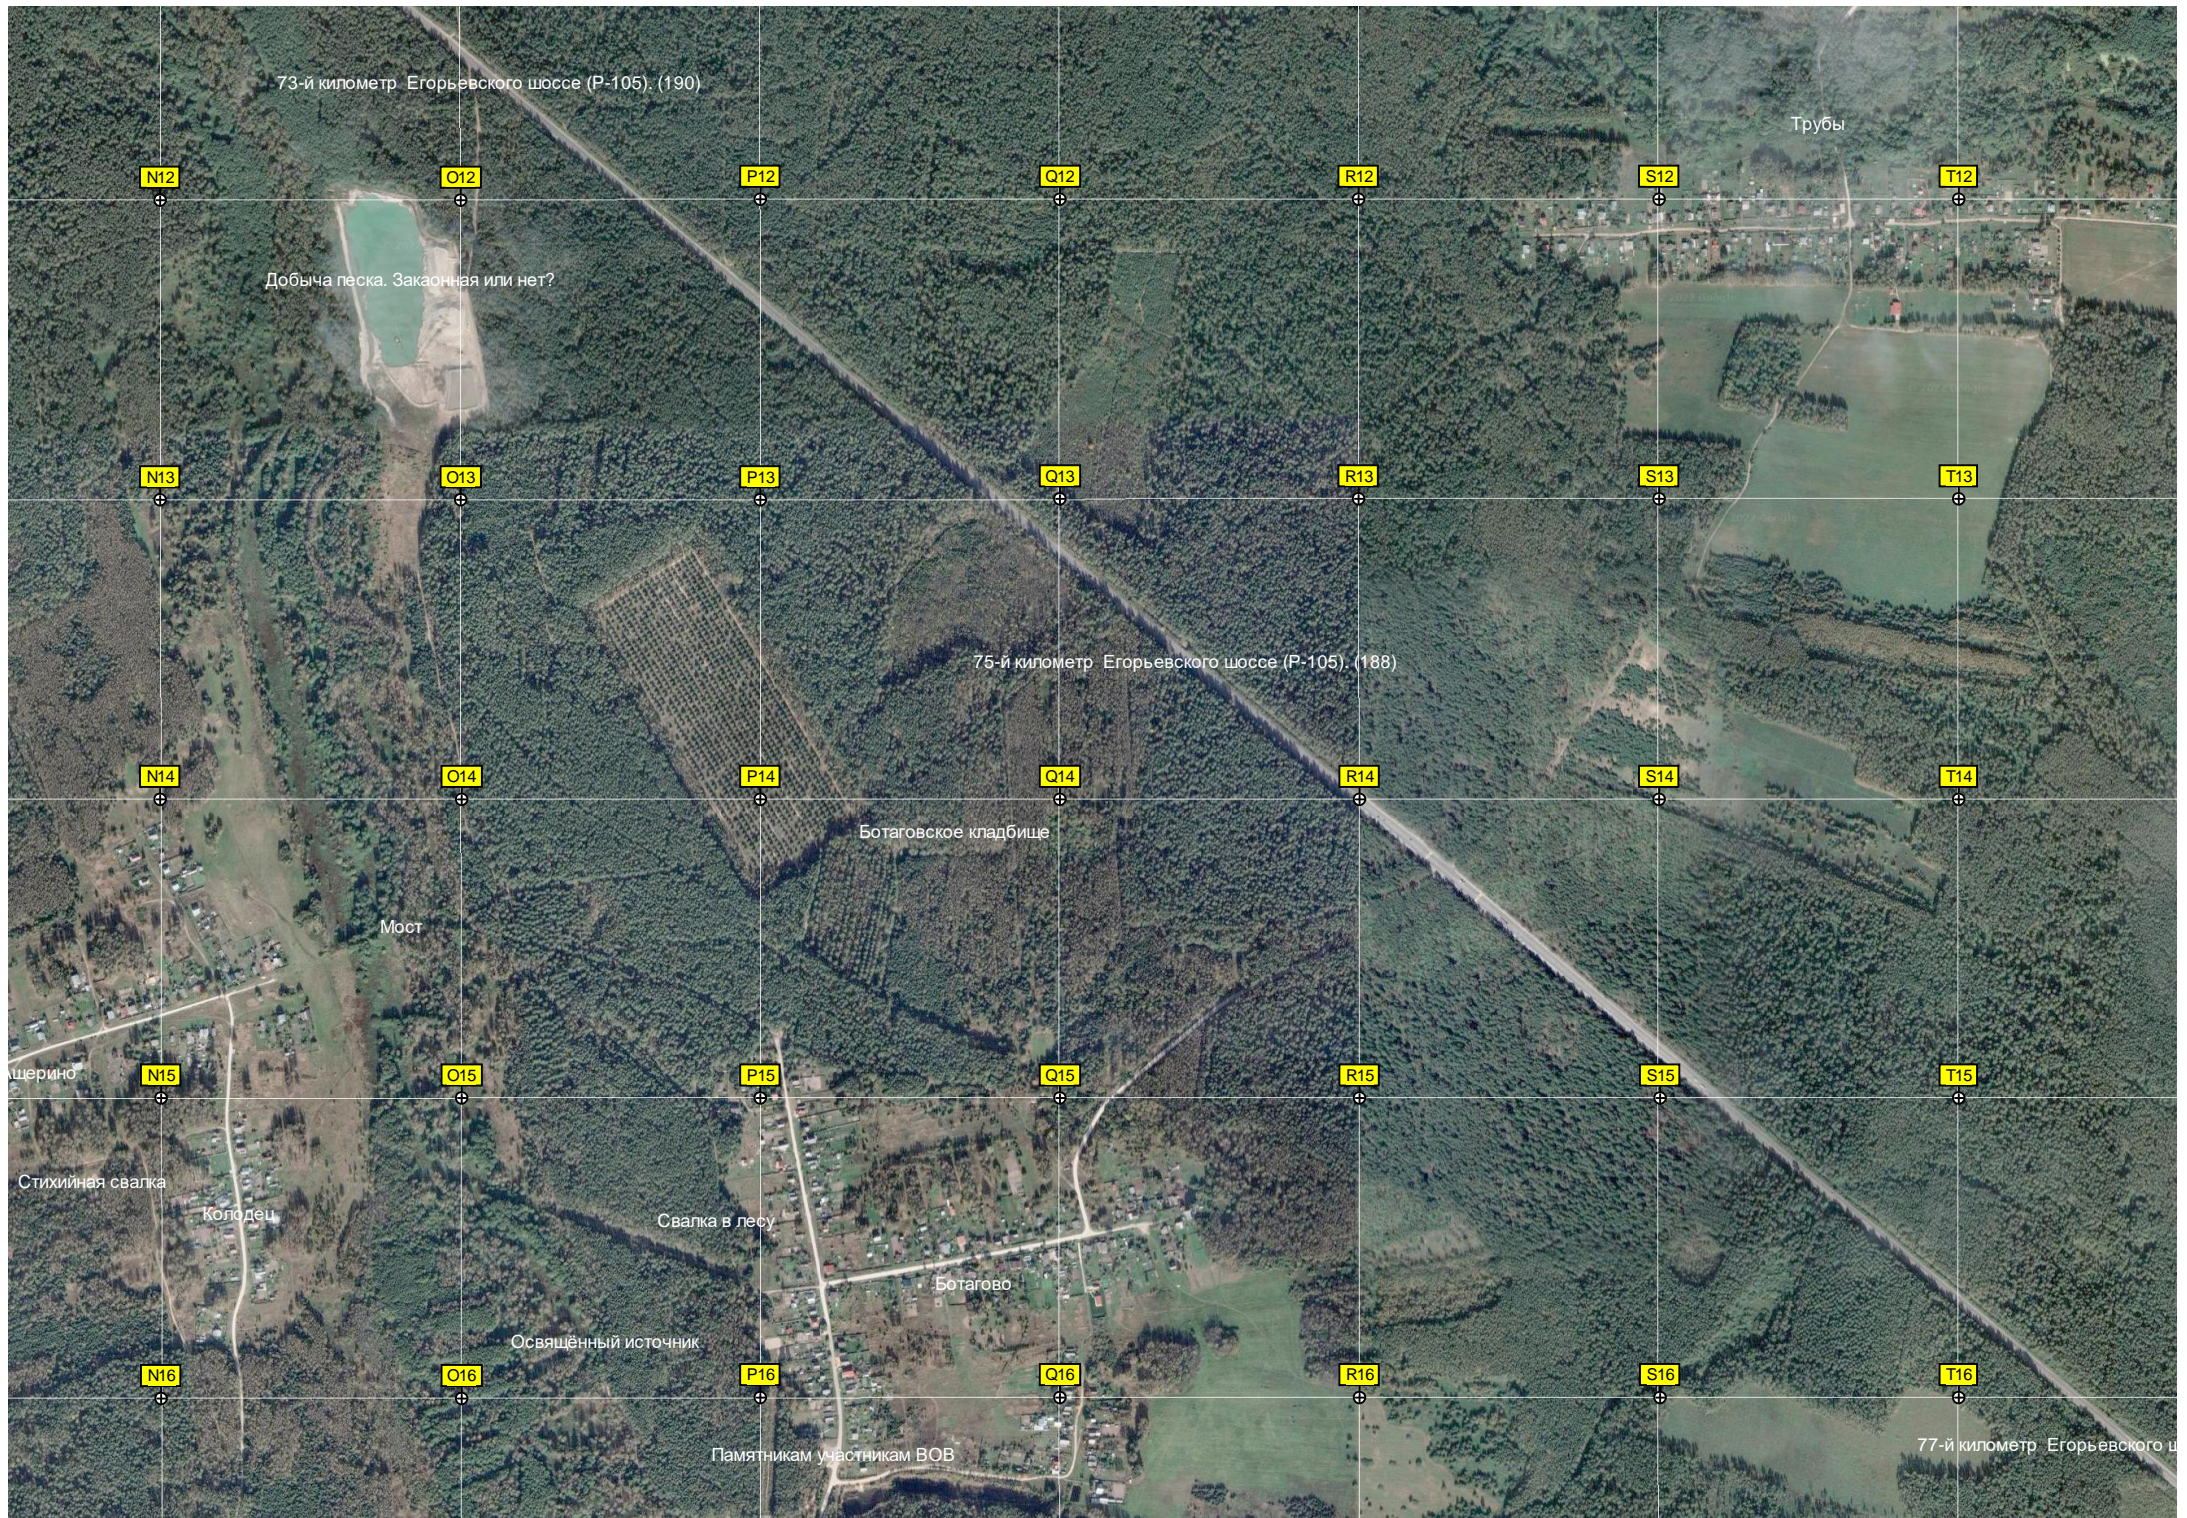

ост. "Устьяново-2" (Конечн

Руины бывшего животноводства

СНТ «Бережка-7»

ая)

73-й километр Егорьевского шоссе (Р-105). (190)

Трубы

Добыча песка. Законная или нет?

75-й километр Егорьевского шоссе (Р-105). (188)

Ботаговское кладбище

Мост

Щерино

Стихийная свалка

Колодец

Свалка в лесу

Ботагово

Освященный источник