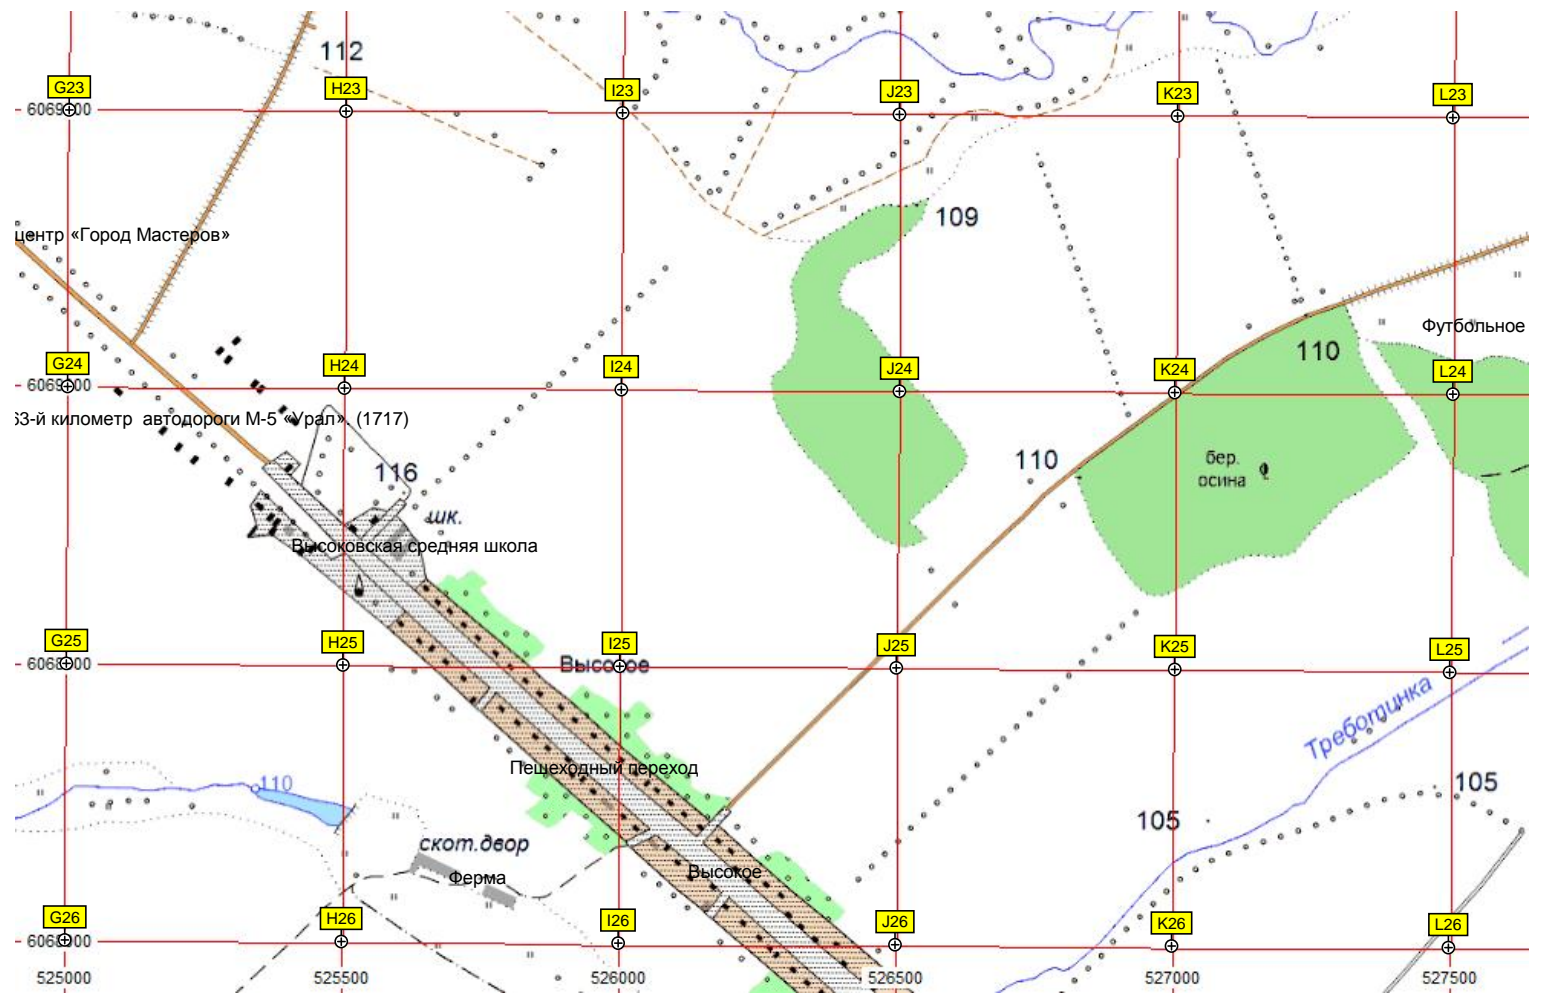

Водонапорная башня Рожновского

Романцевский психоневрологический интернат

Романцево

Лесопоса

элюрса

Лесопосадка

112

111

120

121

Урочище Мельнице

109

Кладбище

Голеньки

108

128

Лесопосадка

железнодорожной дороги «Источники» ~110/10/±3 кВ