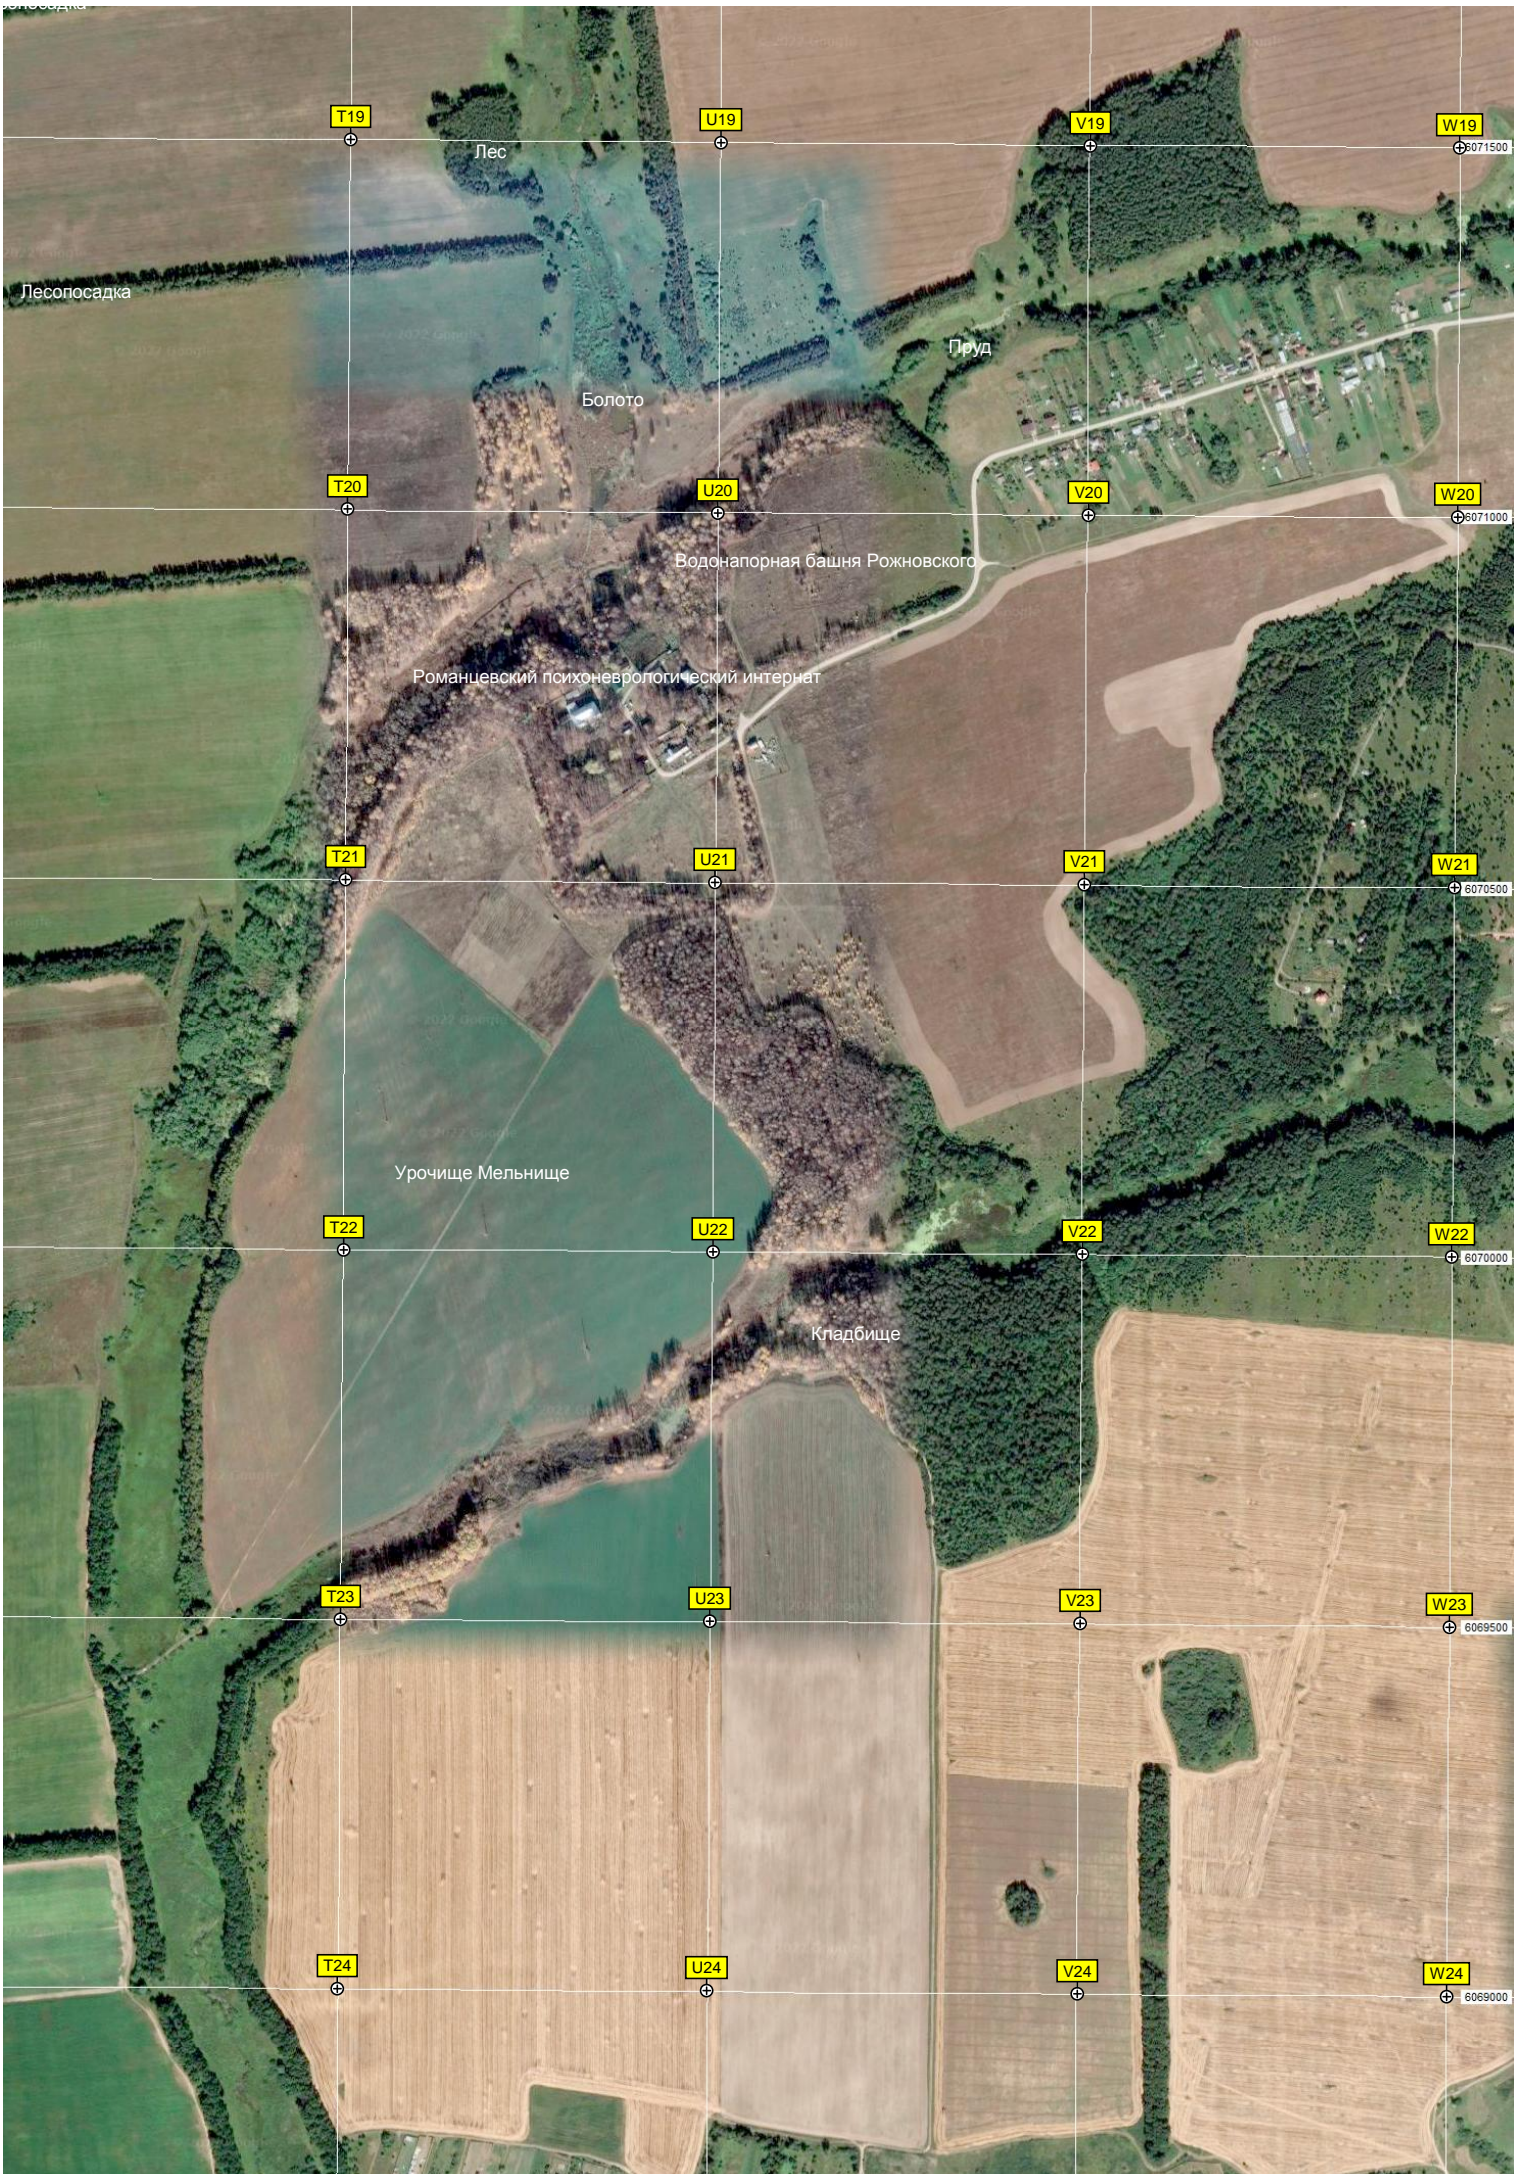

M24

N24

Старое Батурино

Лесополоса

Лесополоса

Лесопосадка

Урочище Акаёмова

Тяговая подстанция железной дороги «Источники» ~110/10=3 кВ

Лесопосадка

Лесополоса

Закрытый (недействующий) ж/д. переезд

Магазин

Лесопосадка

T19

U19

V19