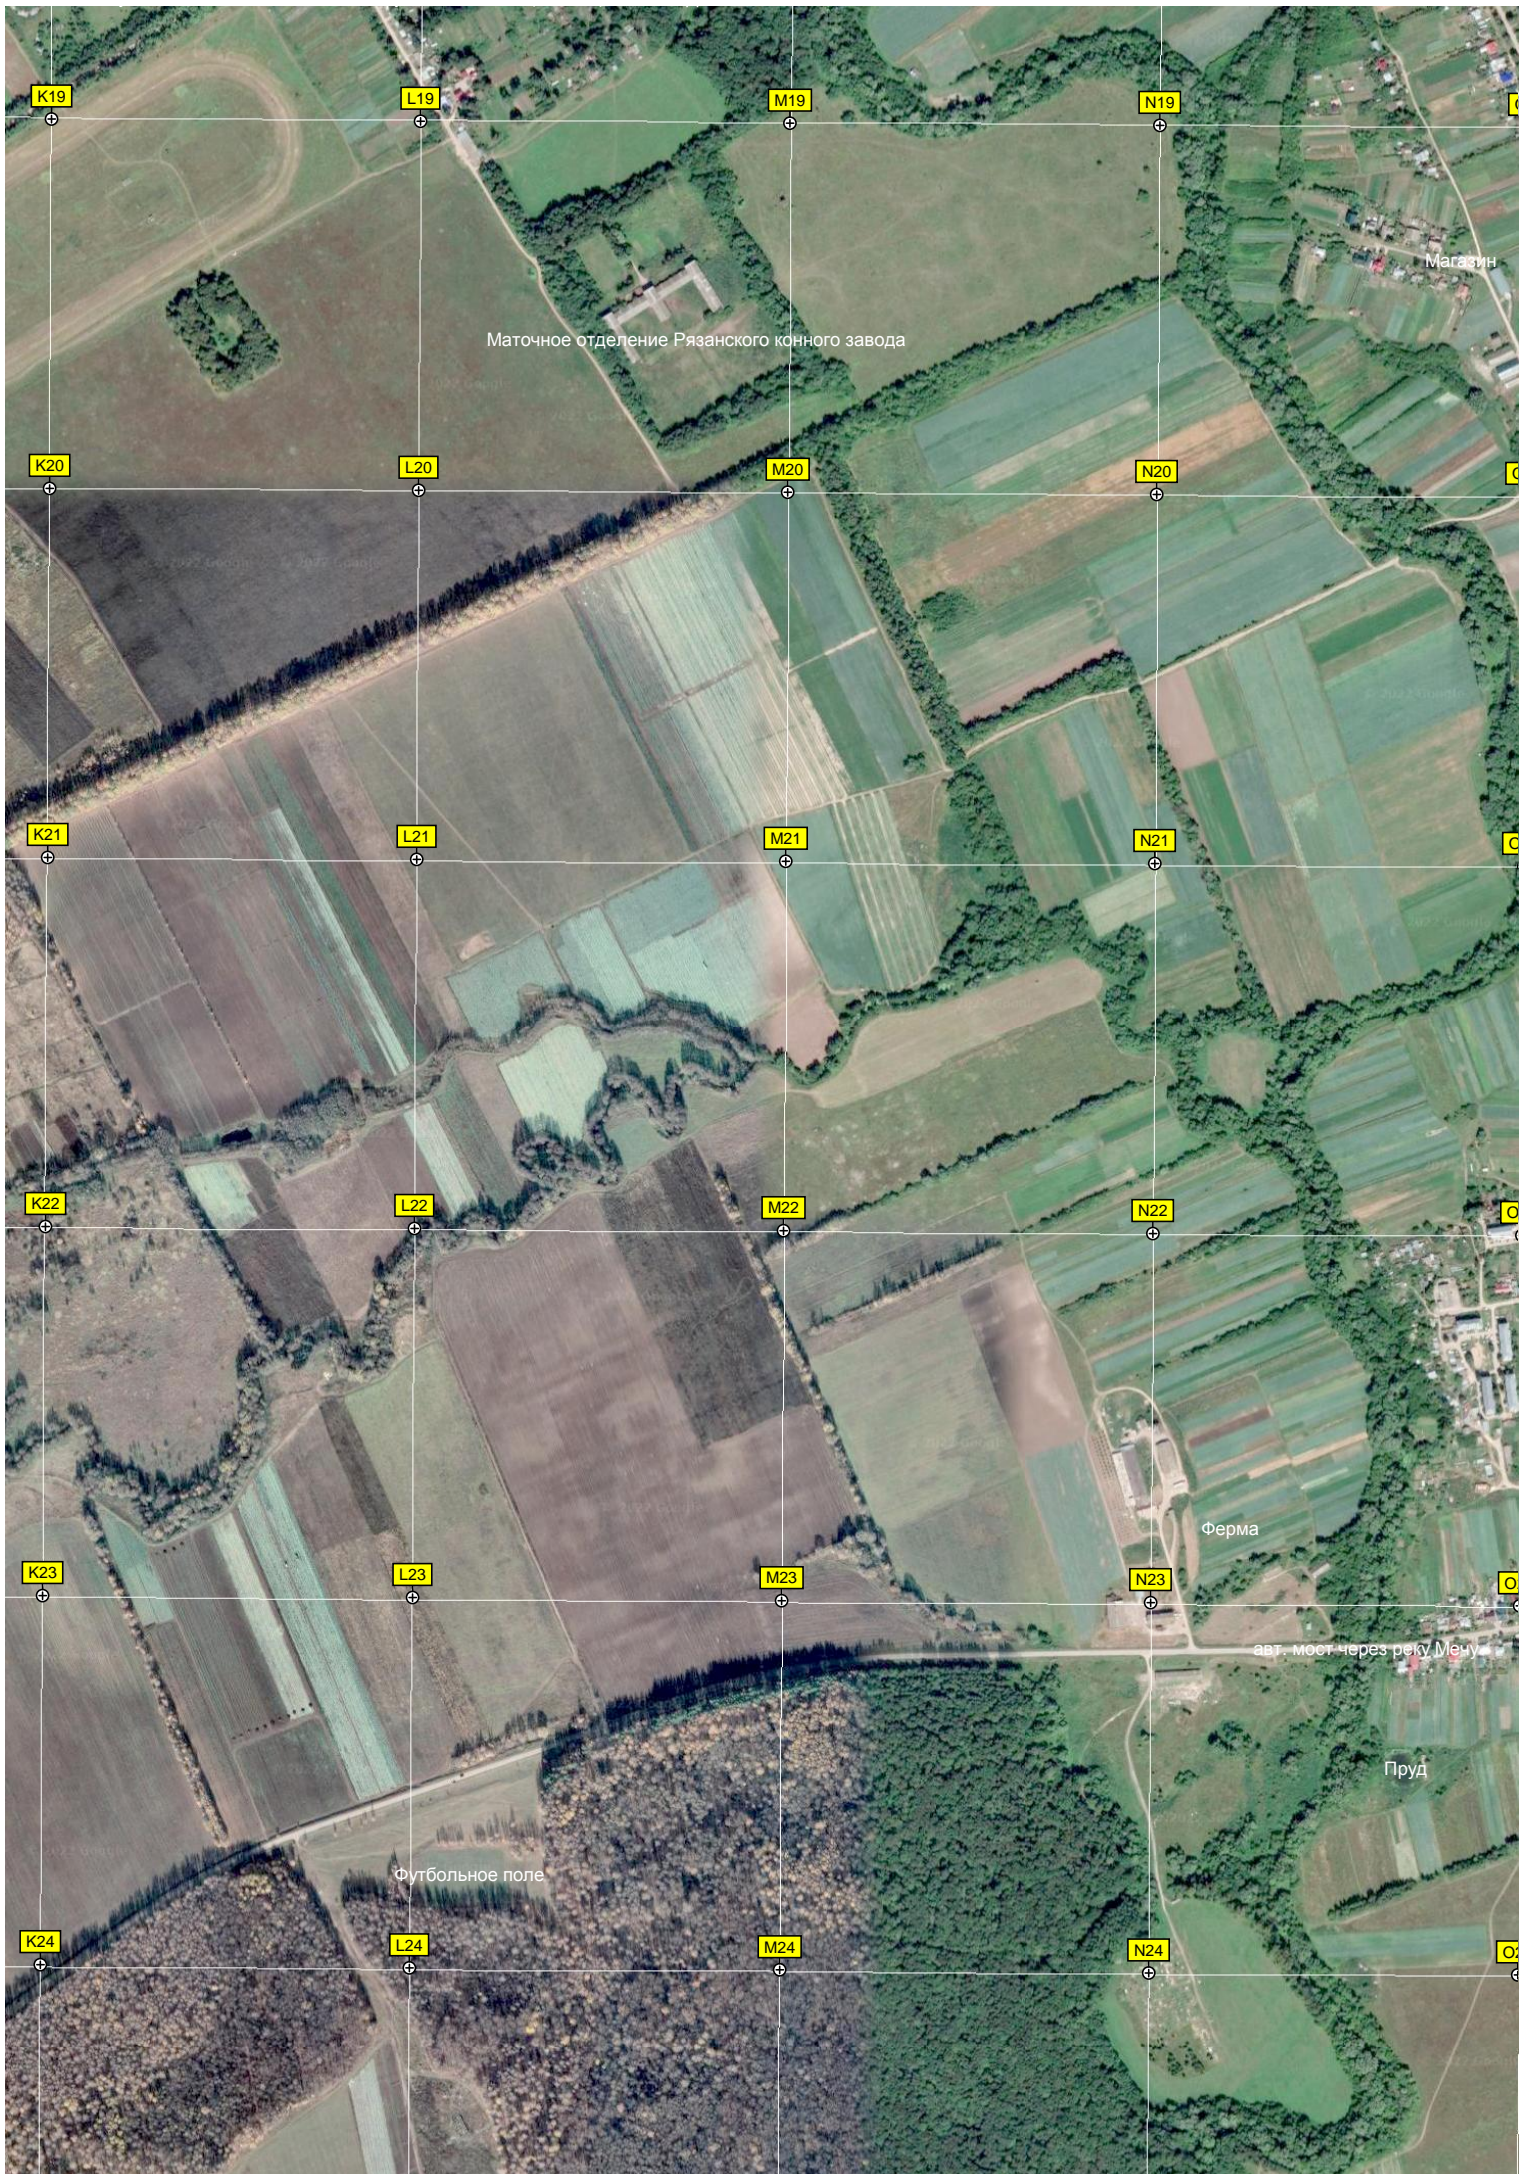

J24

6069000

163-й километр автодороги М-5 «Урал» (1717)

Высоковская средняя школа

Маточное отделение Рязанского конного завода

Магазин

Ферма

авт. мост через реку Мелу