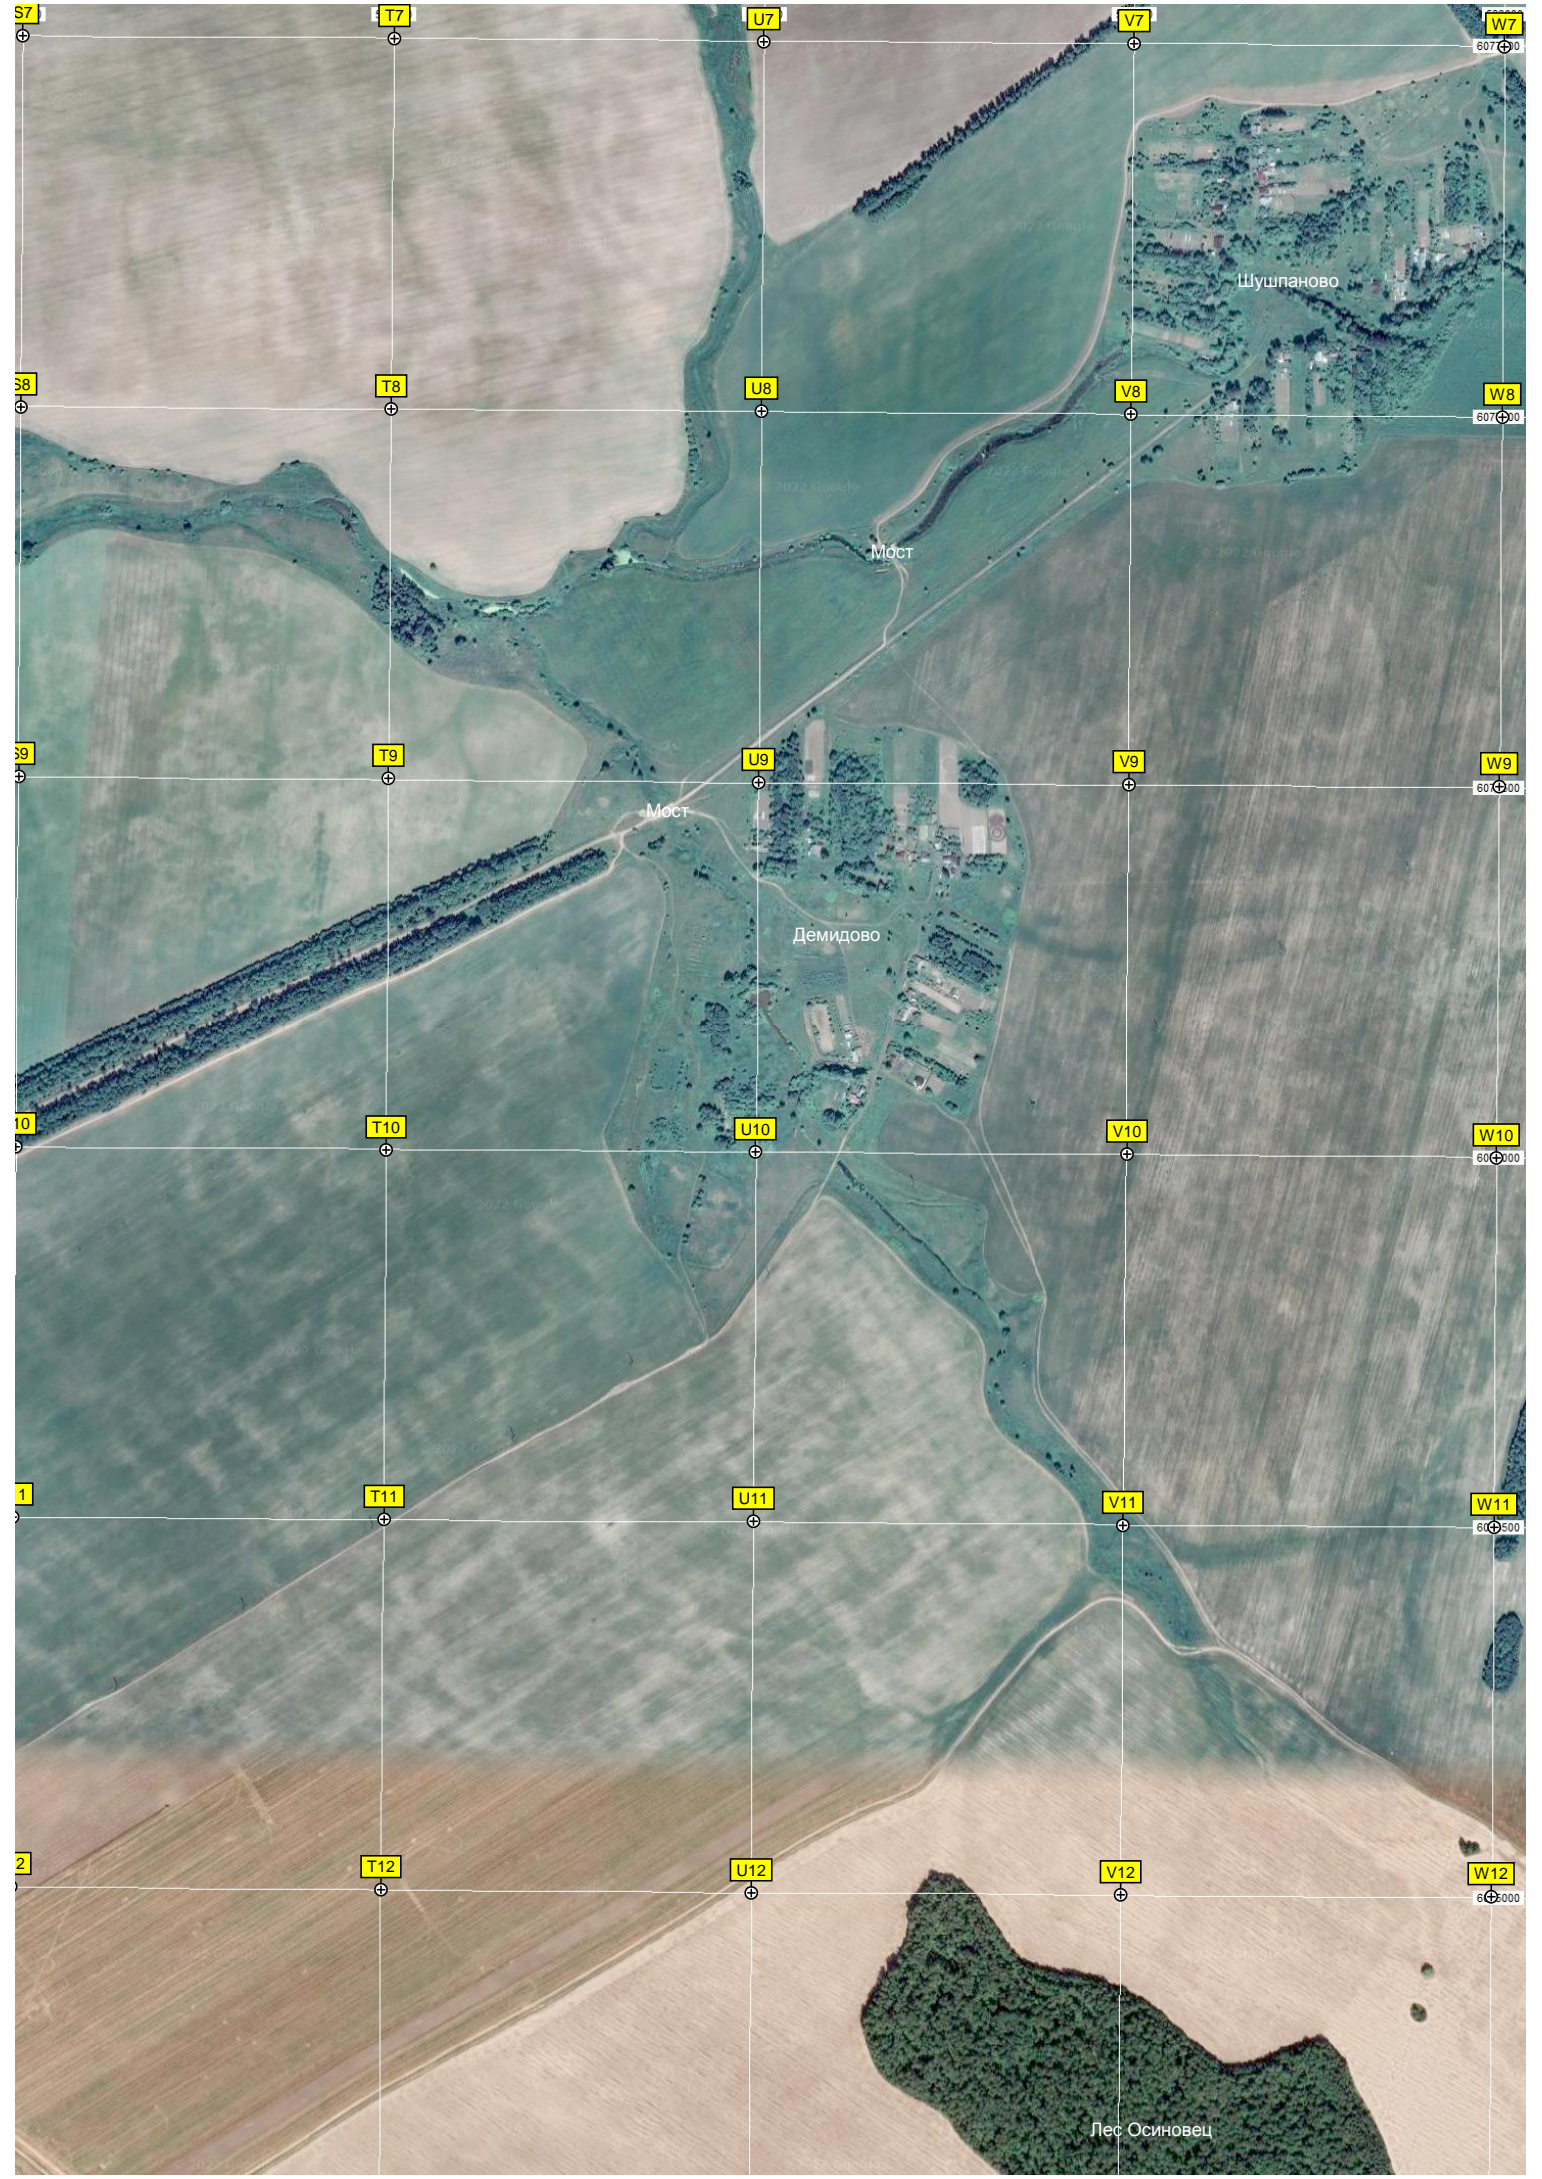

Строительная площадка

Бражкино

Лесопосадка

Садовое товарищество "Каштан-1"

Бывшая деревня Михалкова
Садовое товарищество "Михалково"

Доска почёта
Завод "Ветзоотехника"

Лес Дубровка

Посёлок завода "Ветзоотехника"

пос. завода Ветзоотехника, 5

ООО "Стар-строй"

Старолетово
Центральная ул., 1

Детская площадка

Памятник павшим в ВОВ

K13

L13

M13