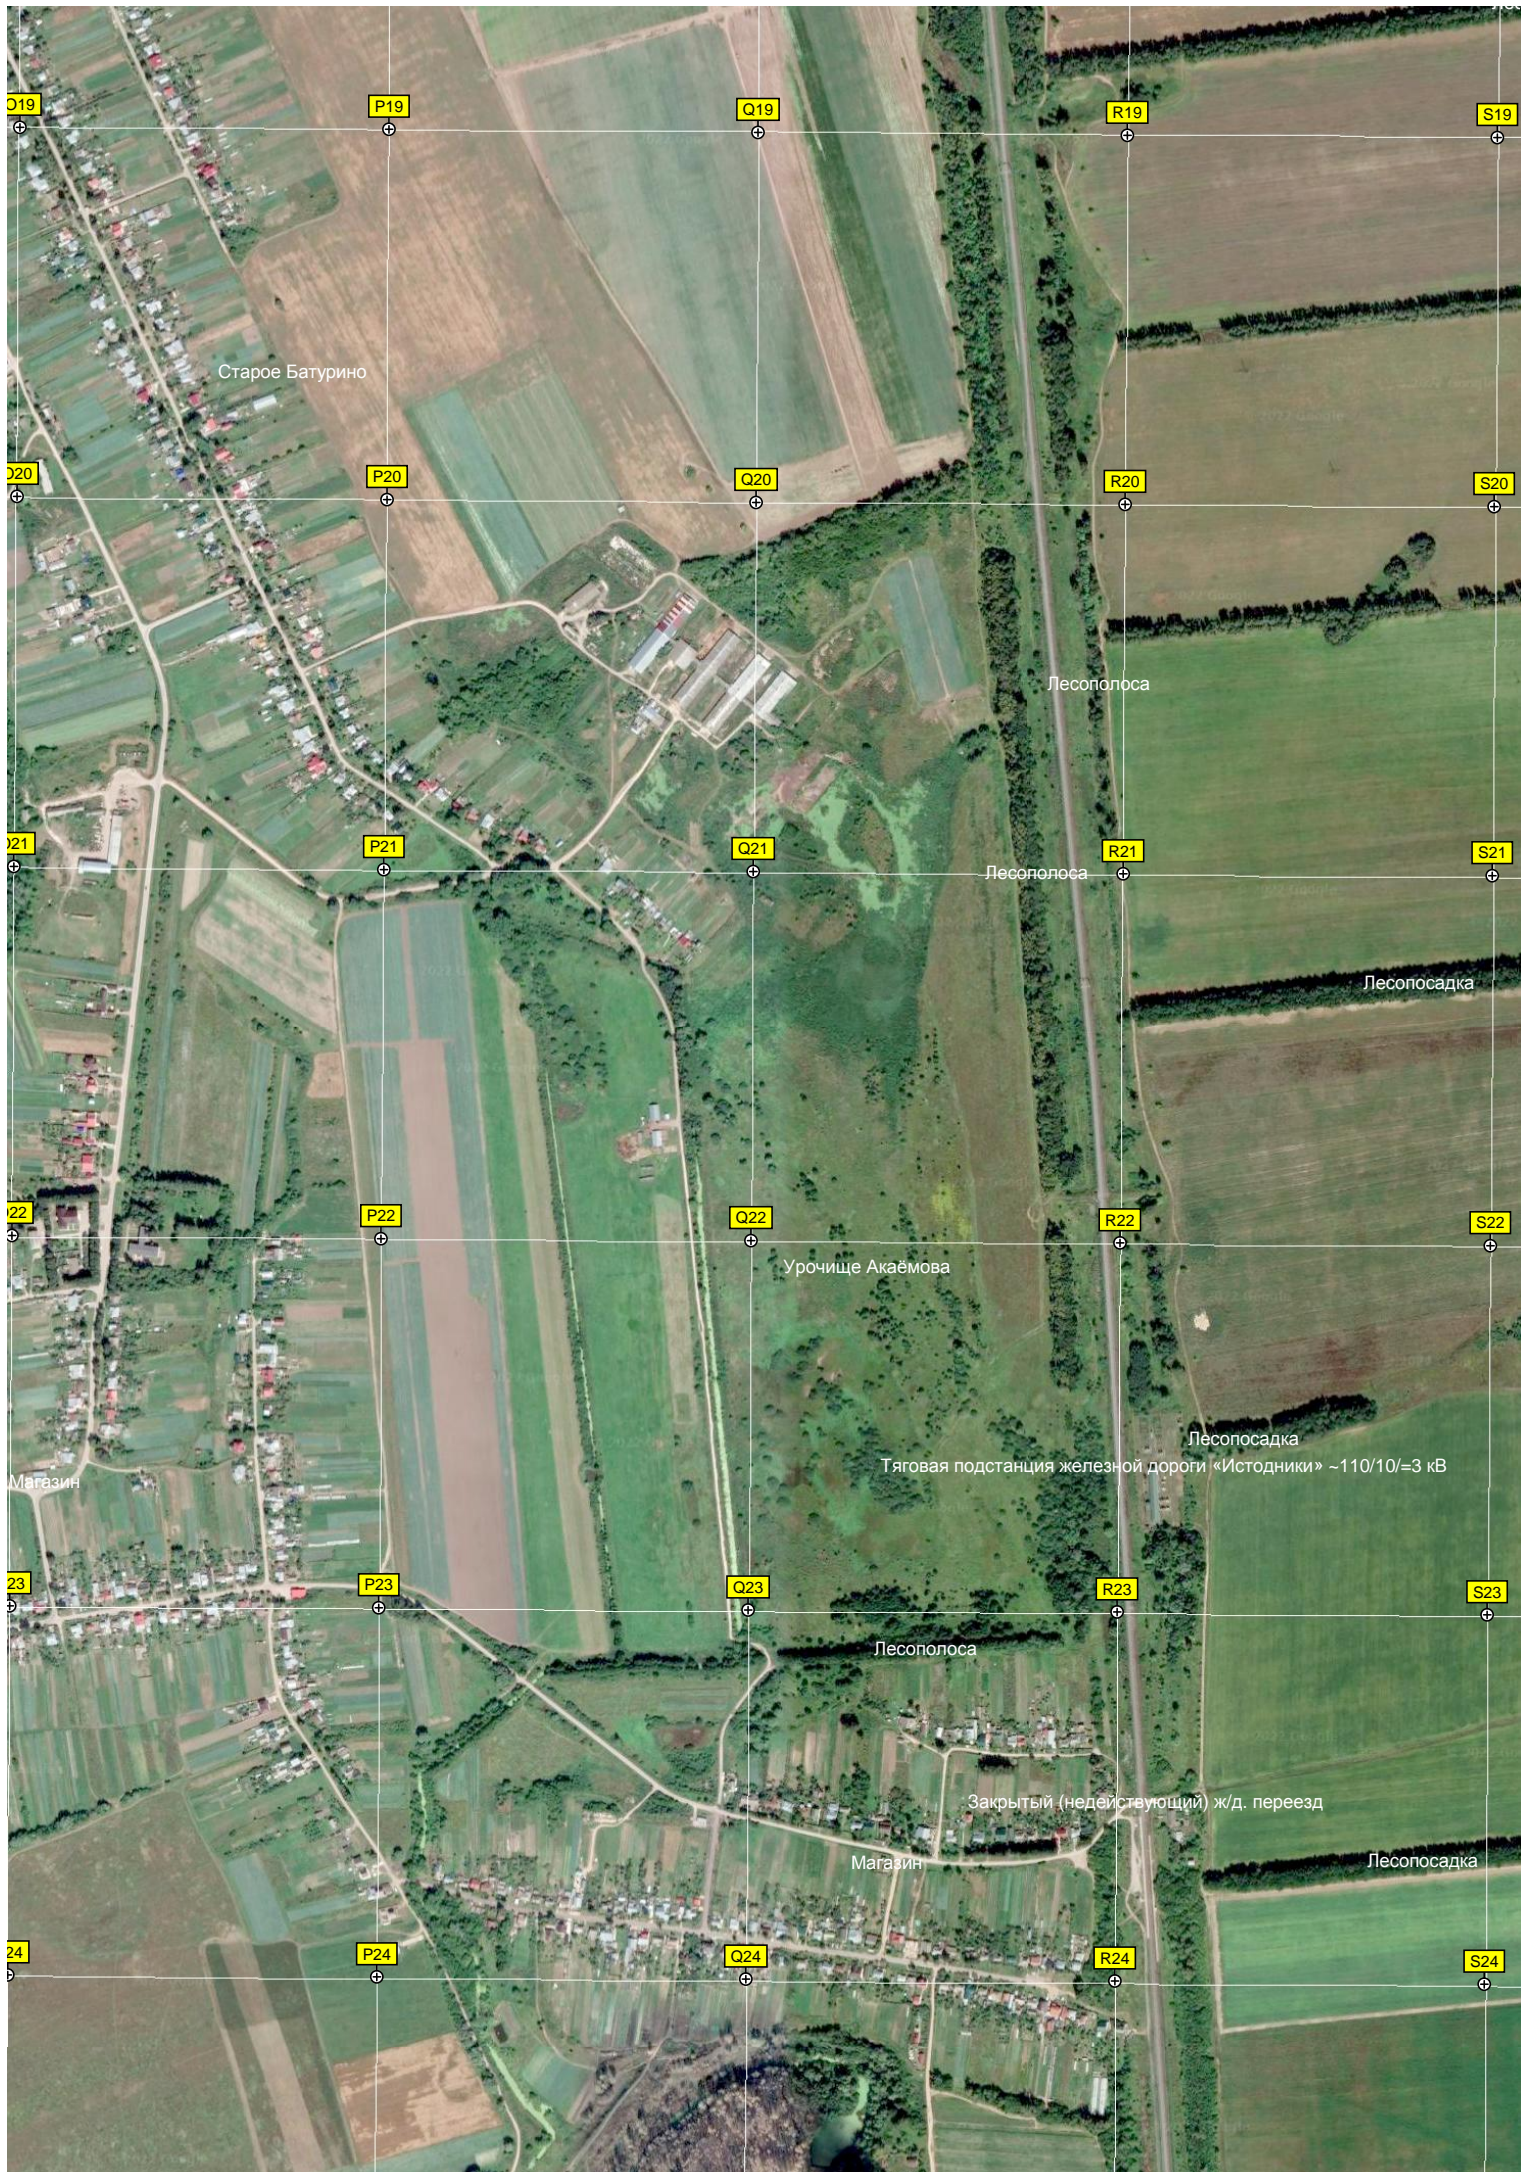

M24

N24

Старое Батурино

Лесополоса

Лесополоса

Лесопосадка

Урочище Акаёмова

Тяговая подстанция железной дороги «Источники» ~110/10=3 кВ