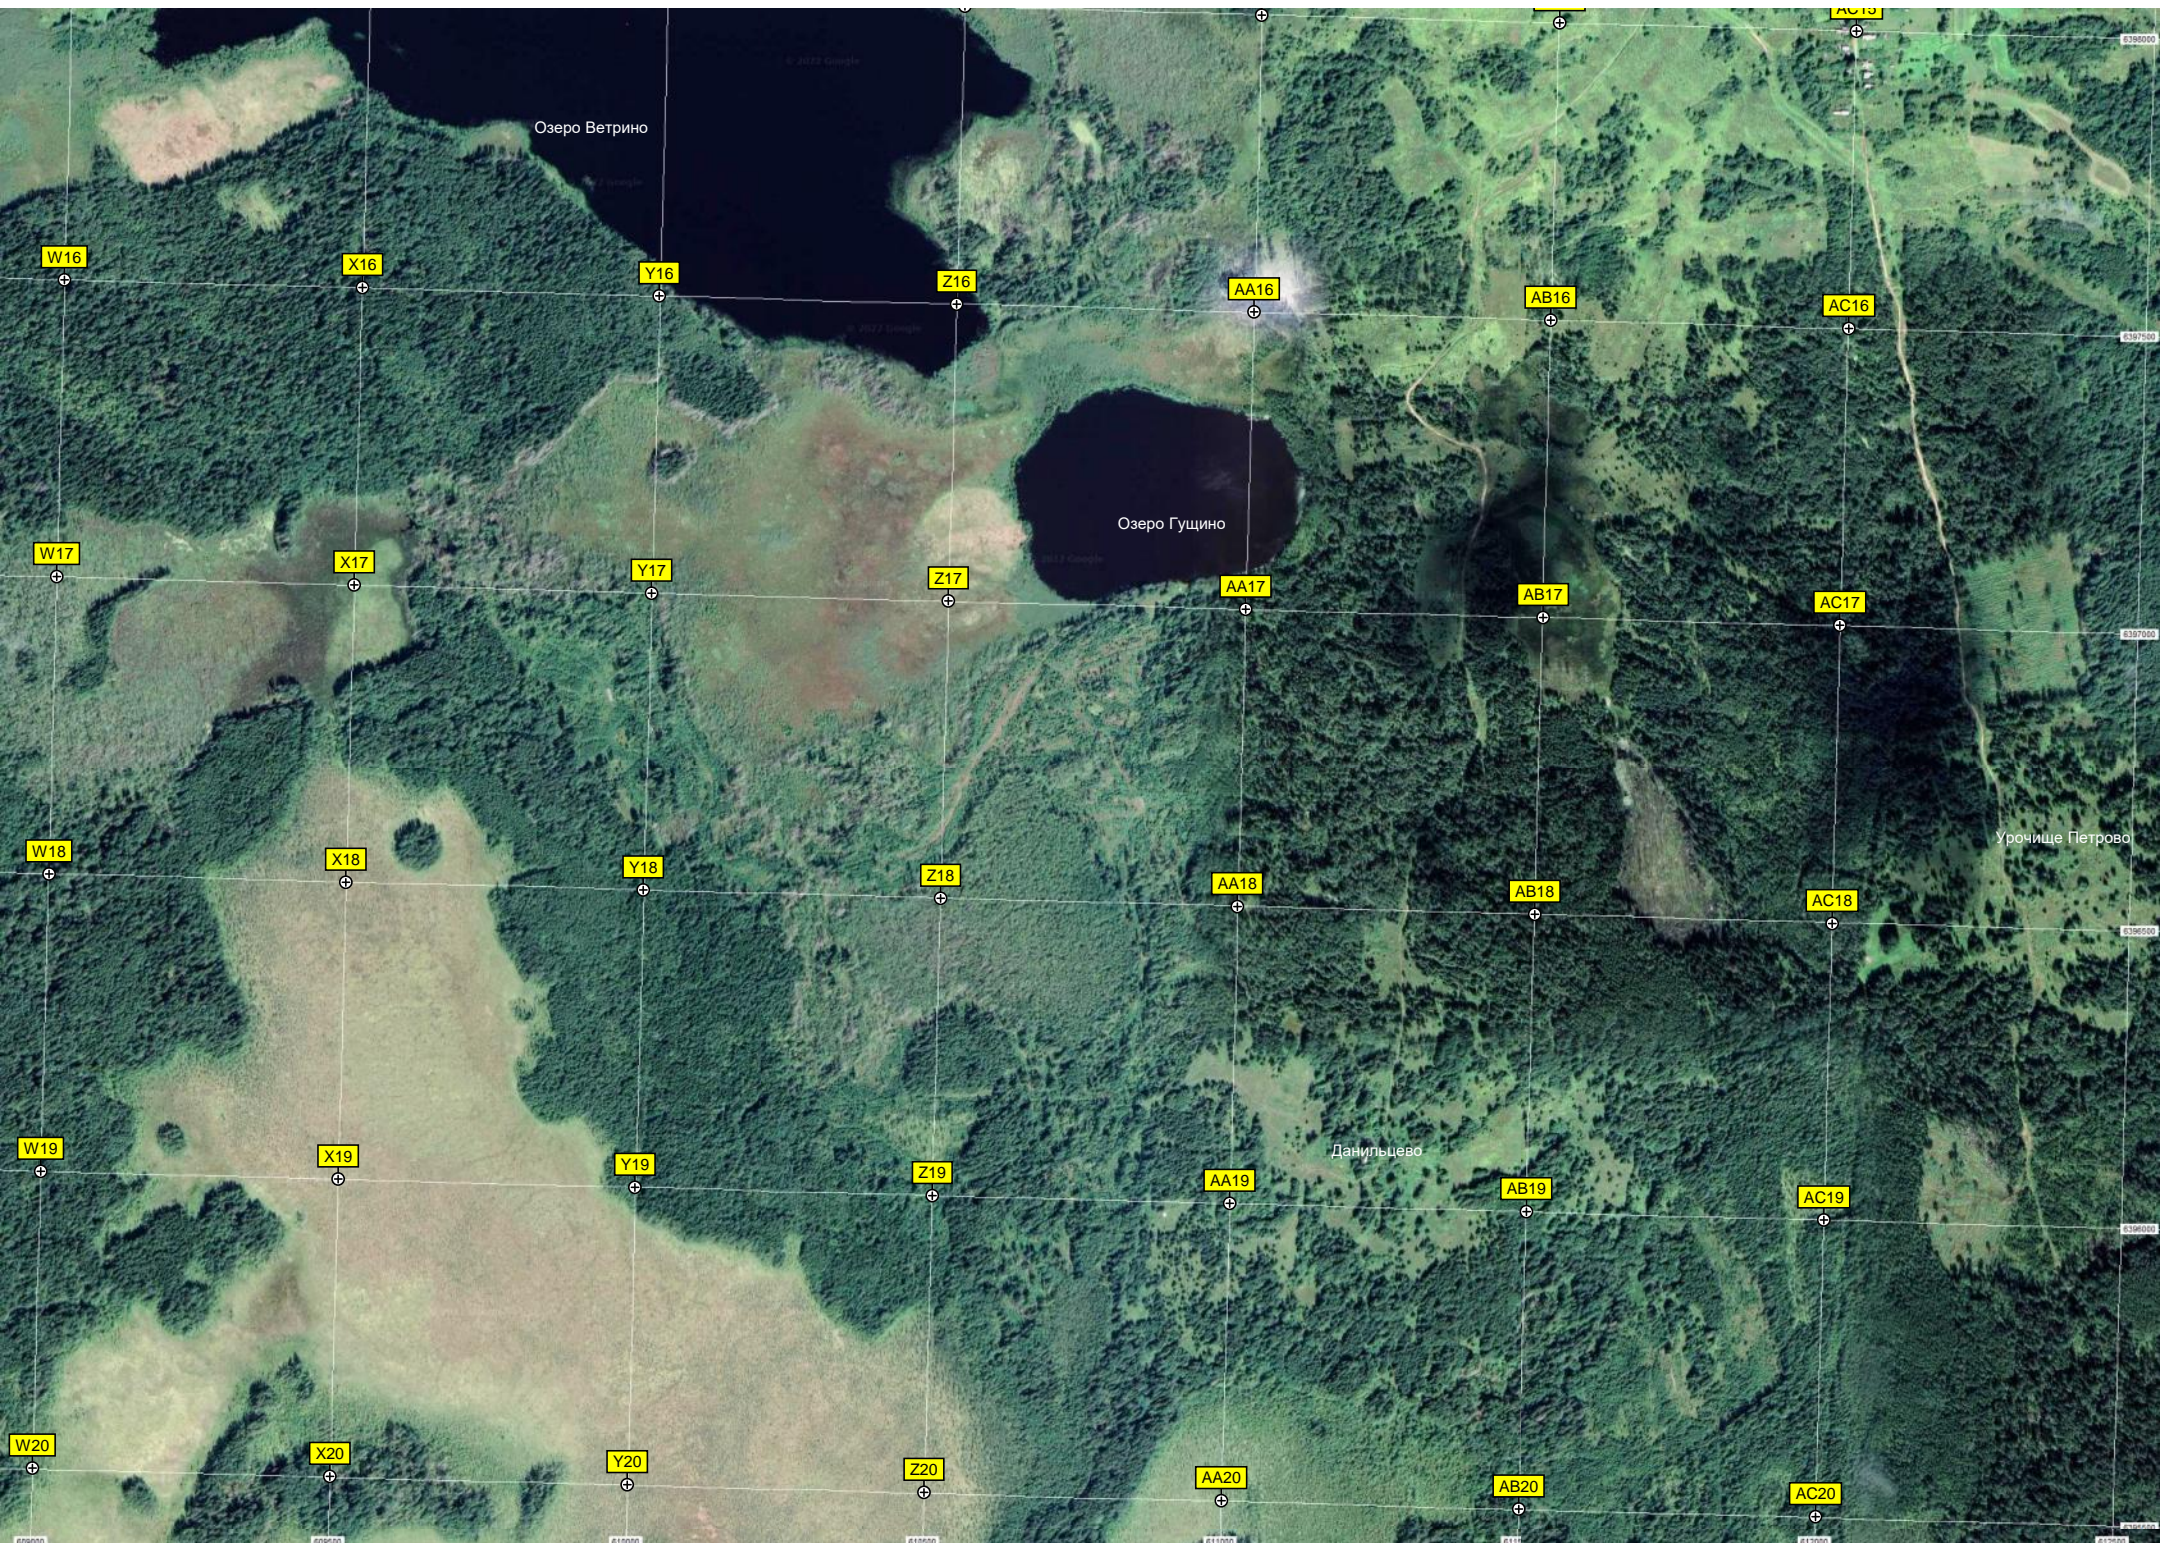

Озеро Ветрино

Озеро Гущино

Урочище Петрово

Данильцево

W16

X16

Y16

Z16

AA16

AB16

AC16

W17

X17

Y17

Z17

AA17

AB17

AC17

W18

X18

Y18

Z18

AA18

AB18

AC18

W19

X19

Y19

Z19

AA19

AB19

AC19

W20

X20

Y20

Z20

AA20

AB20

AC20

609000

610000

611000

612000

613000

614000

615000

616000

617000