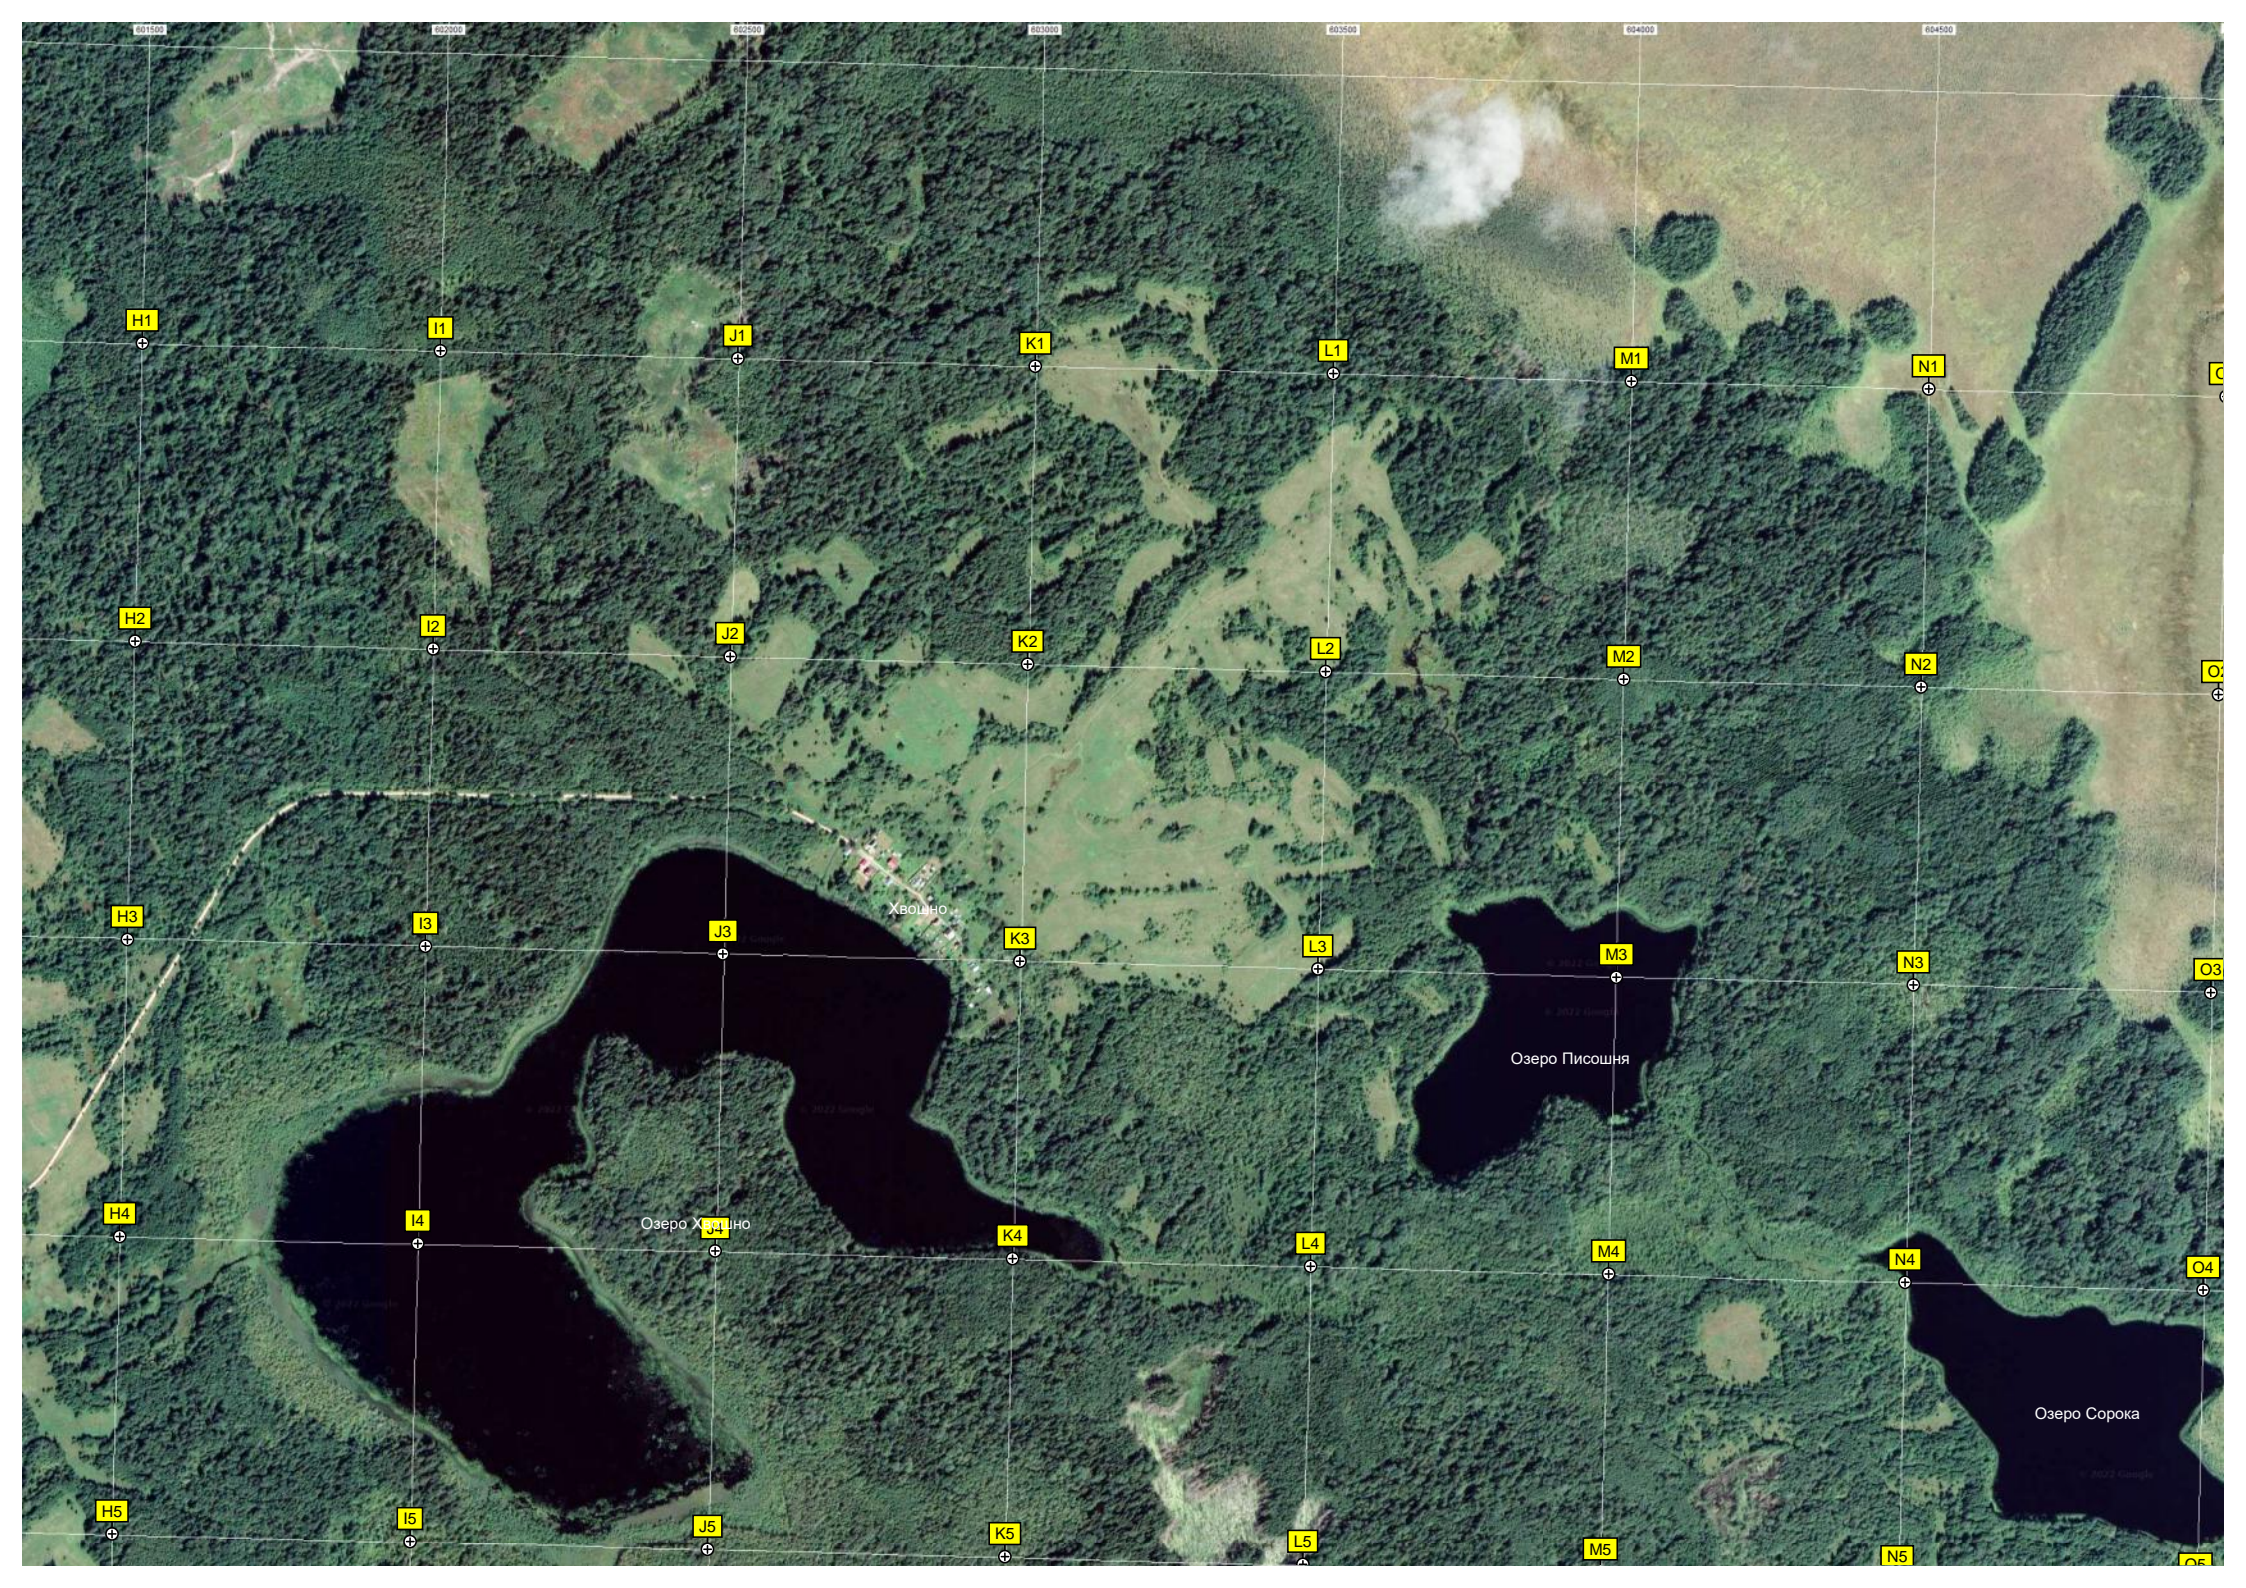

Г. «СТИЛЬЩИК»

Защишево

Речка

605000 605500 606000 606500 607000 607500 608000 608500

P1 Q1 R1 S1 T1 U1 V1  
P2 Q2 R2 S2 T2 U2 V2  
P3 Q3 R3 S3 T3 U3 V3  
P4 Q4 R4 S4 T4 U4 V4

Озеро Сомино

W1

X1