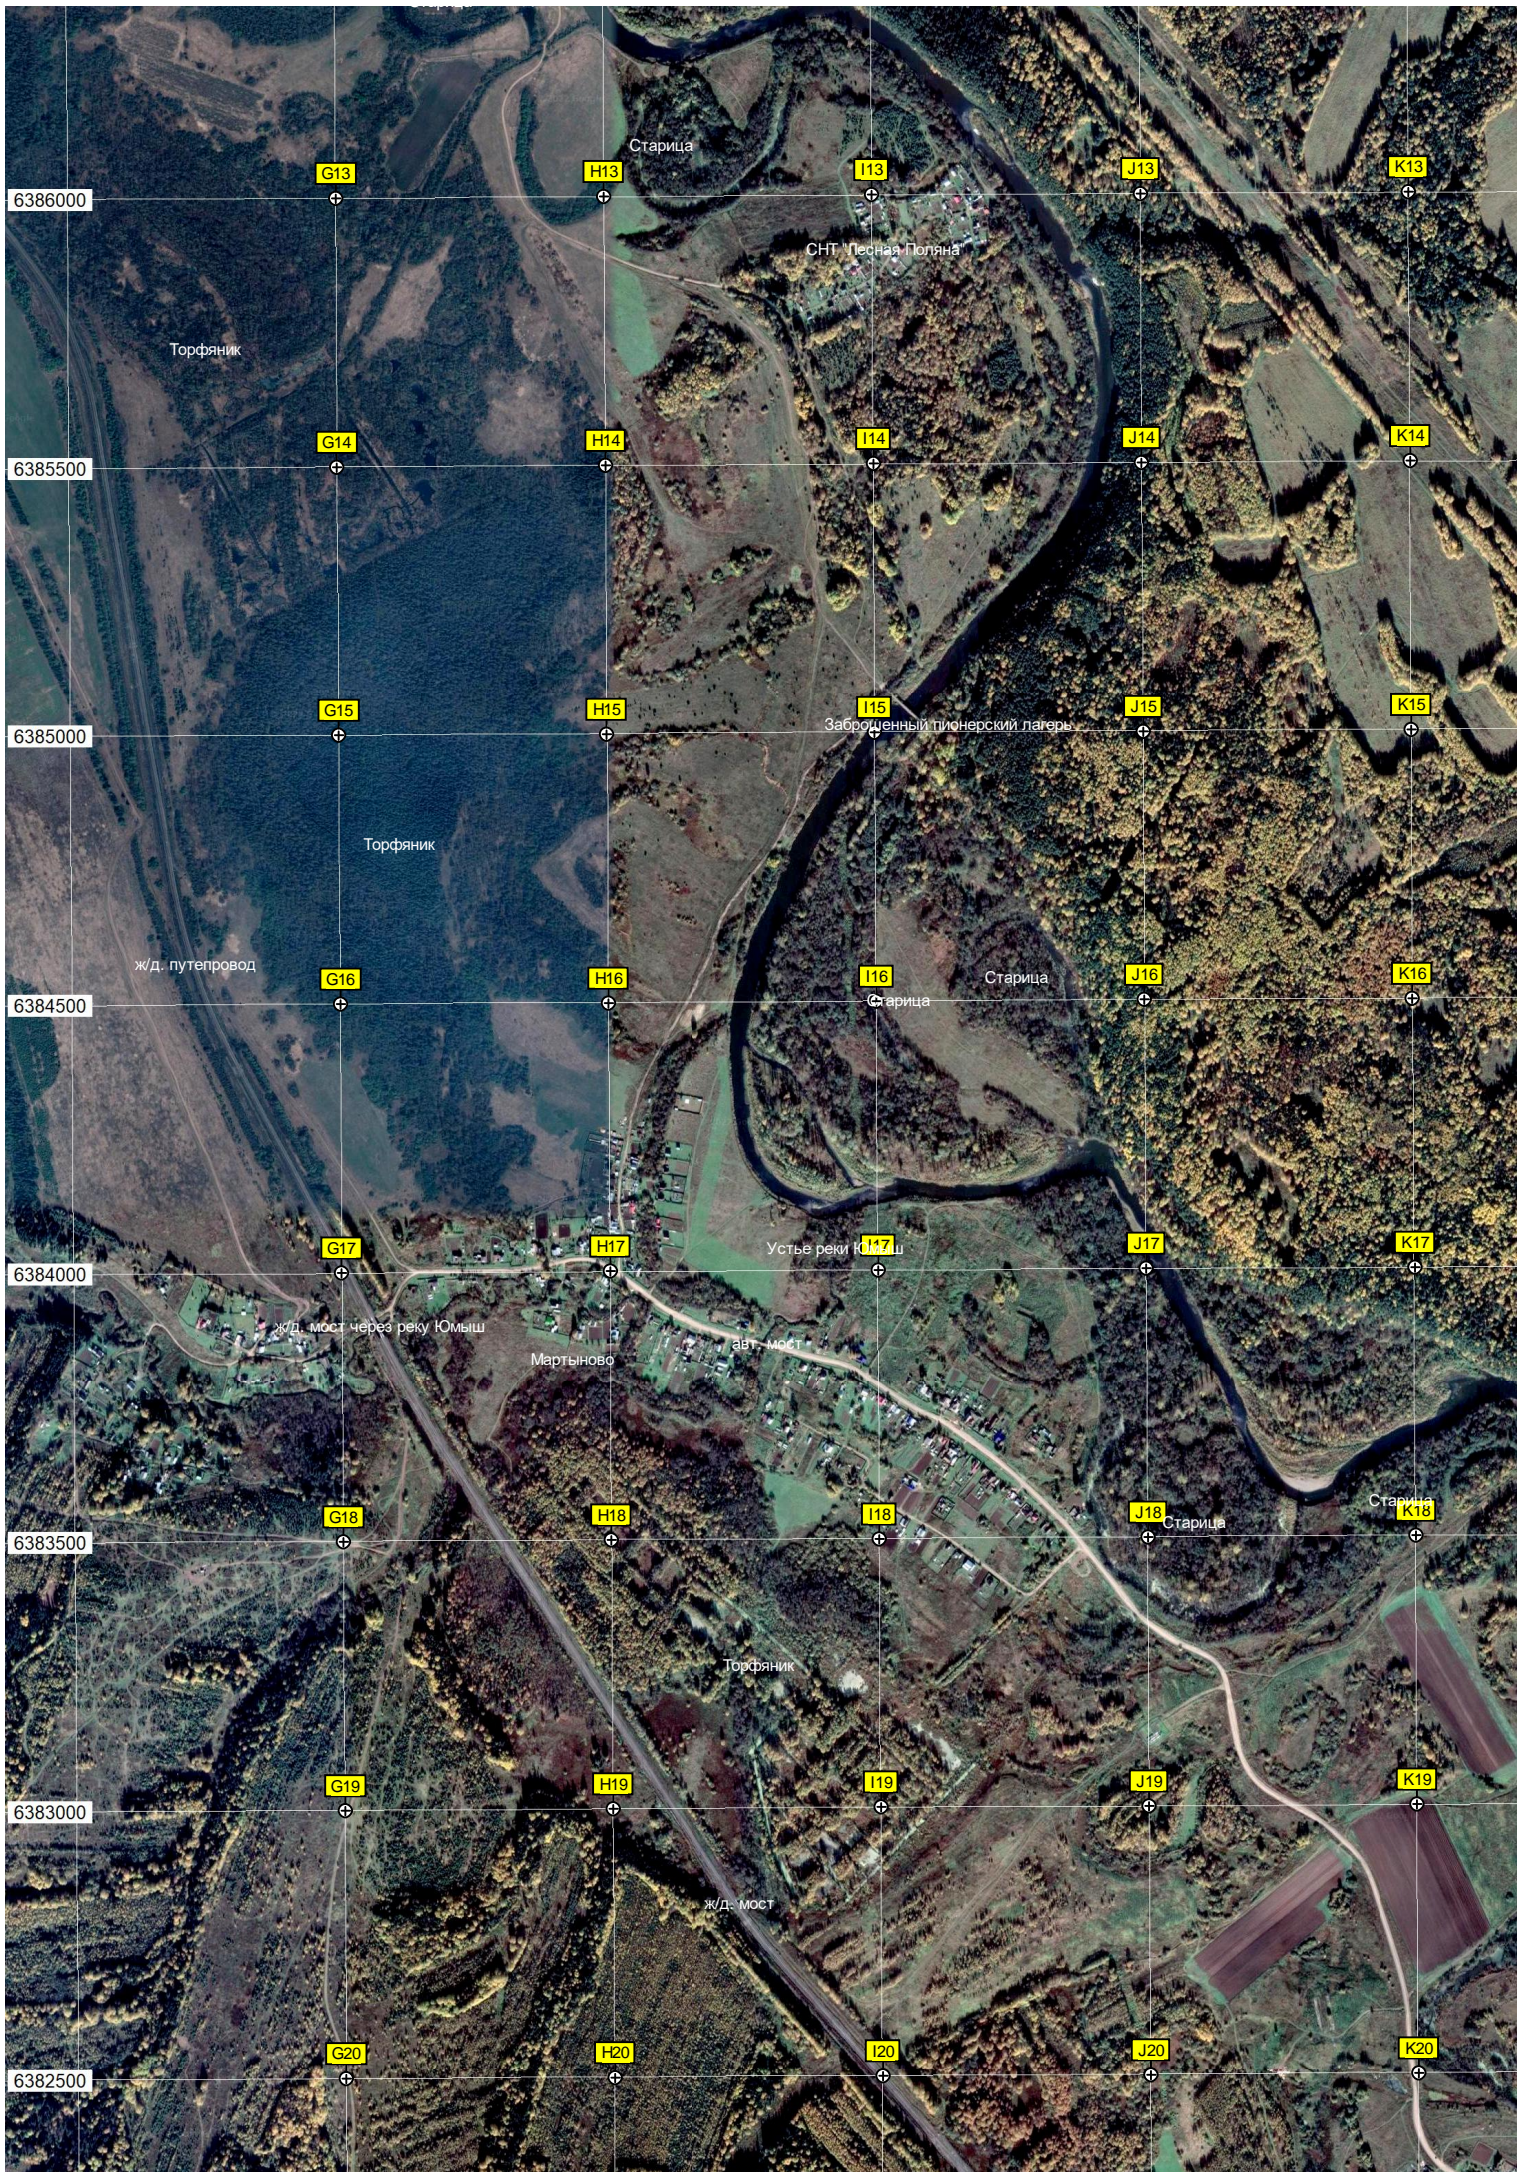

R12

S12

T12

U12

V12

площадка

РГ 2

Урочище Заяшсовский Лес

Ожгинское нефтегазовое месторождение

21
22
23
24
25
26
27
28

R21 S21 T21 U21 V21
R22 S22 T22 U22 V22
R23 S23 T23 U23 V23
R24 S24 T24 U24 V24
R25 S25 T25 U25 V25
R26 S26 T26 U26 V26
R27 S27 T27 U27 V27
R28 S28 T28 U28 V28