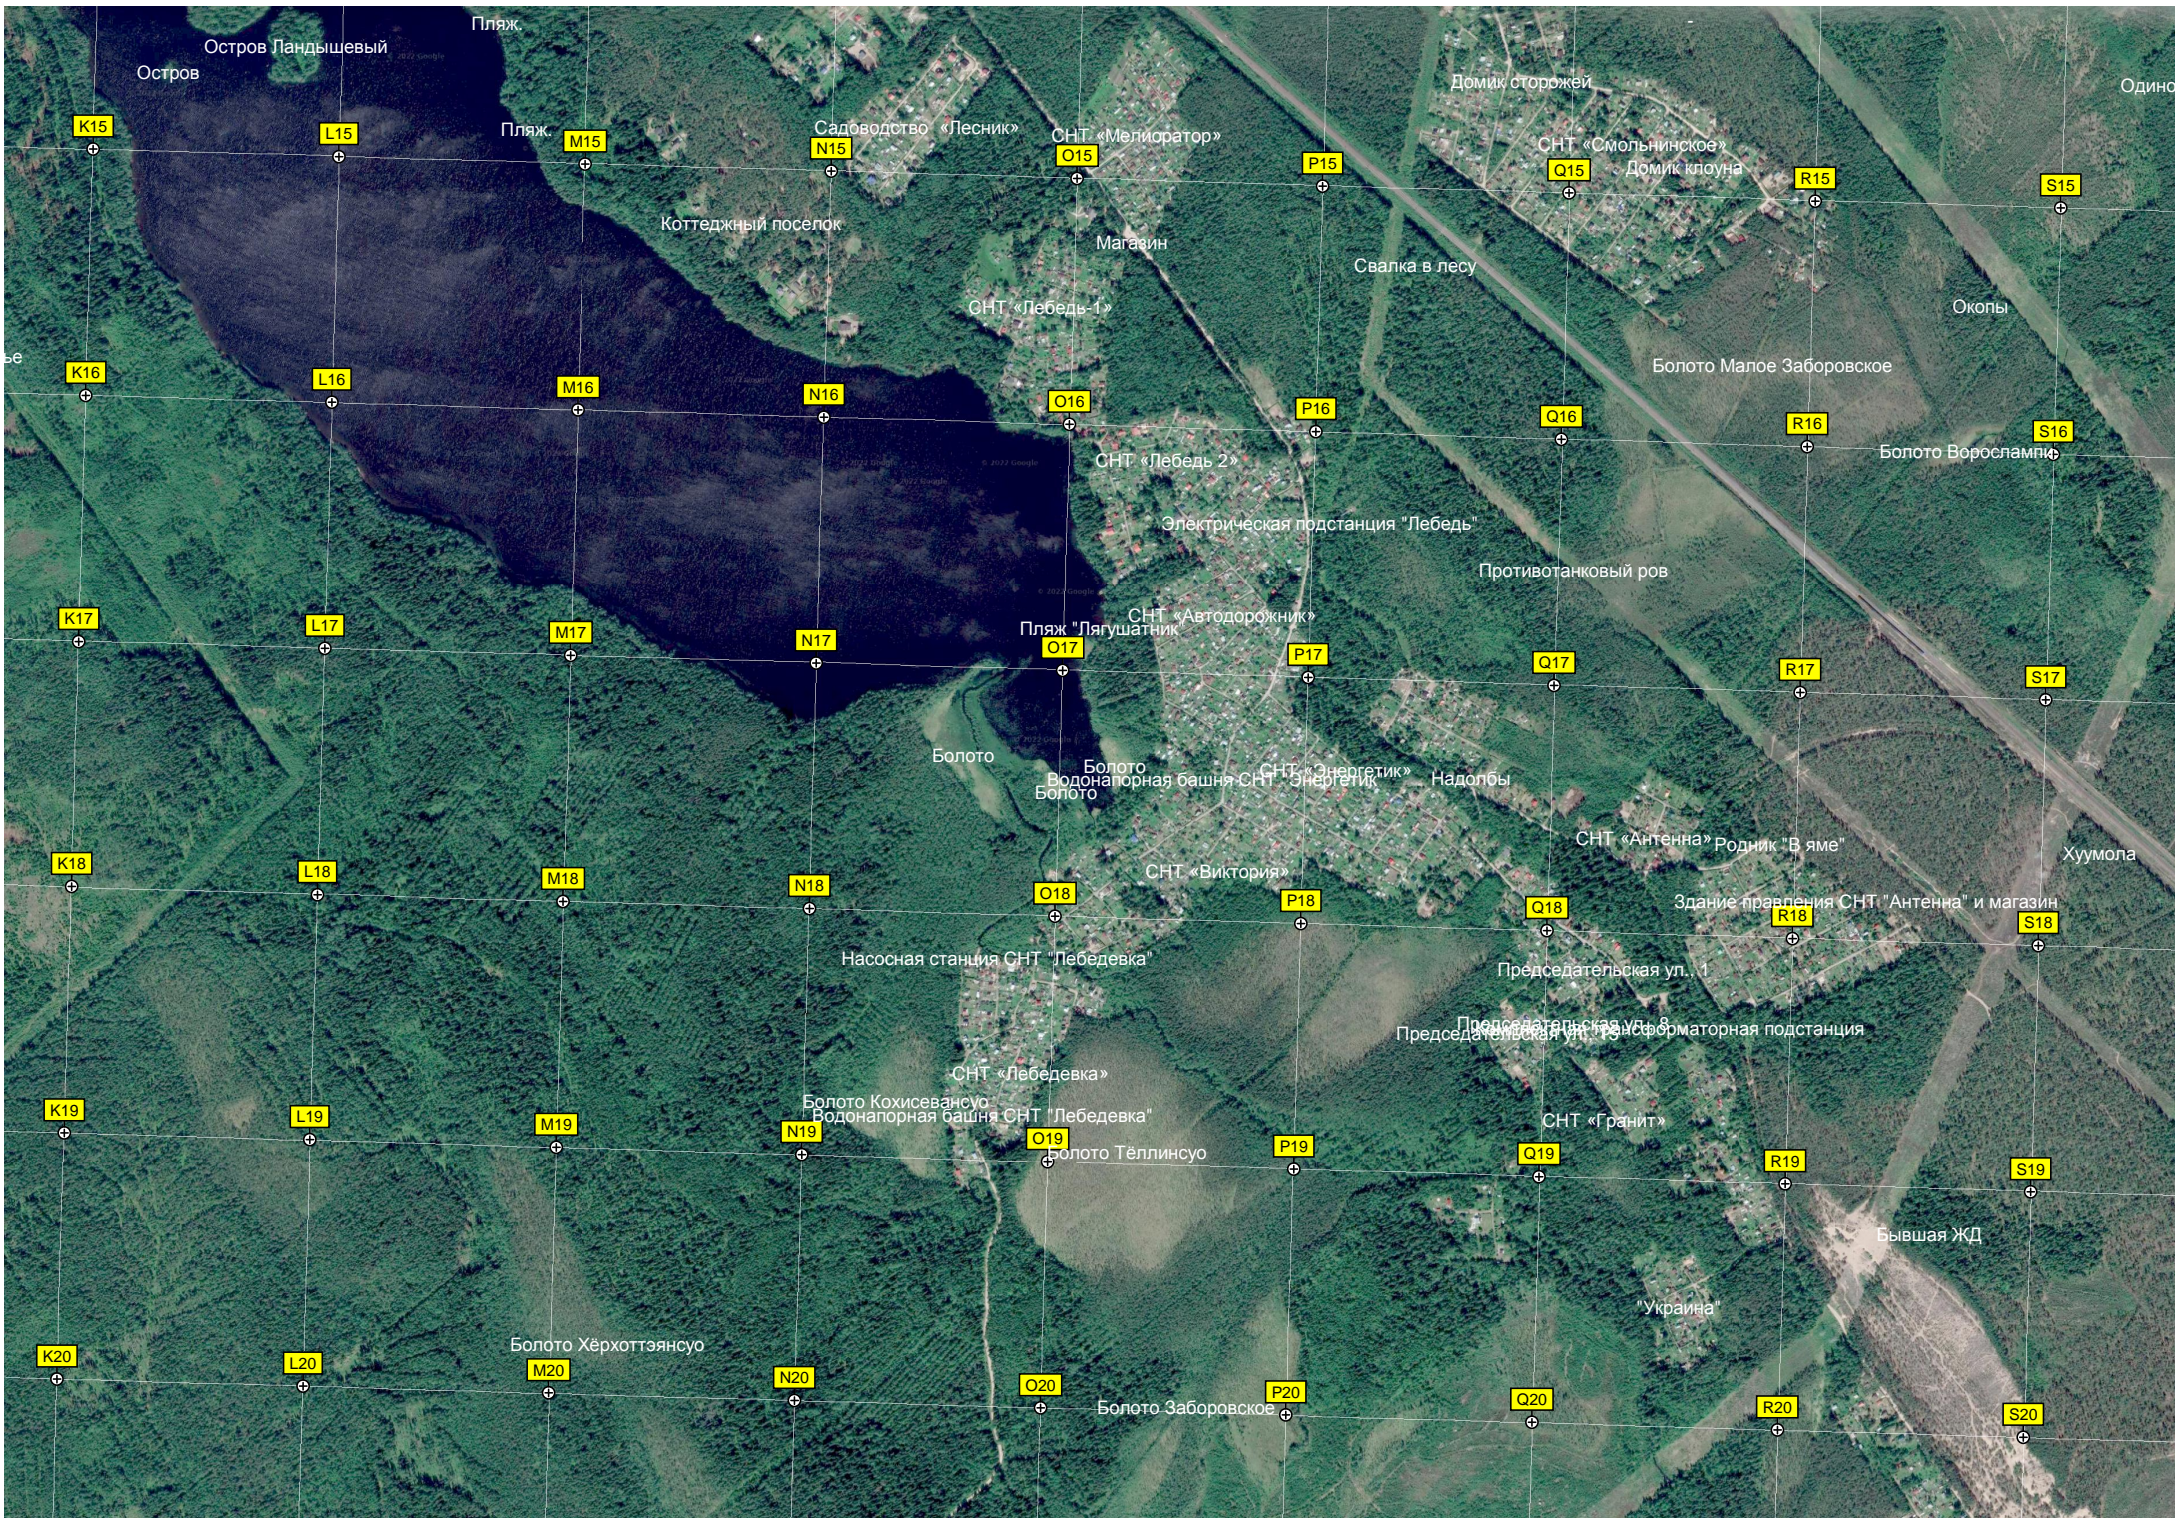

Заброшенный домик

Урочище Мокрополь

Карьерный пруд

Чный окол

Место установки мобильного приводного маяка для АУД

T15

U15

V15

Луговая ул., 17

ост. «Новоперовское»

Карьерный пруд

Выработанный песчаный карьер

T17

U17

V17

W17