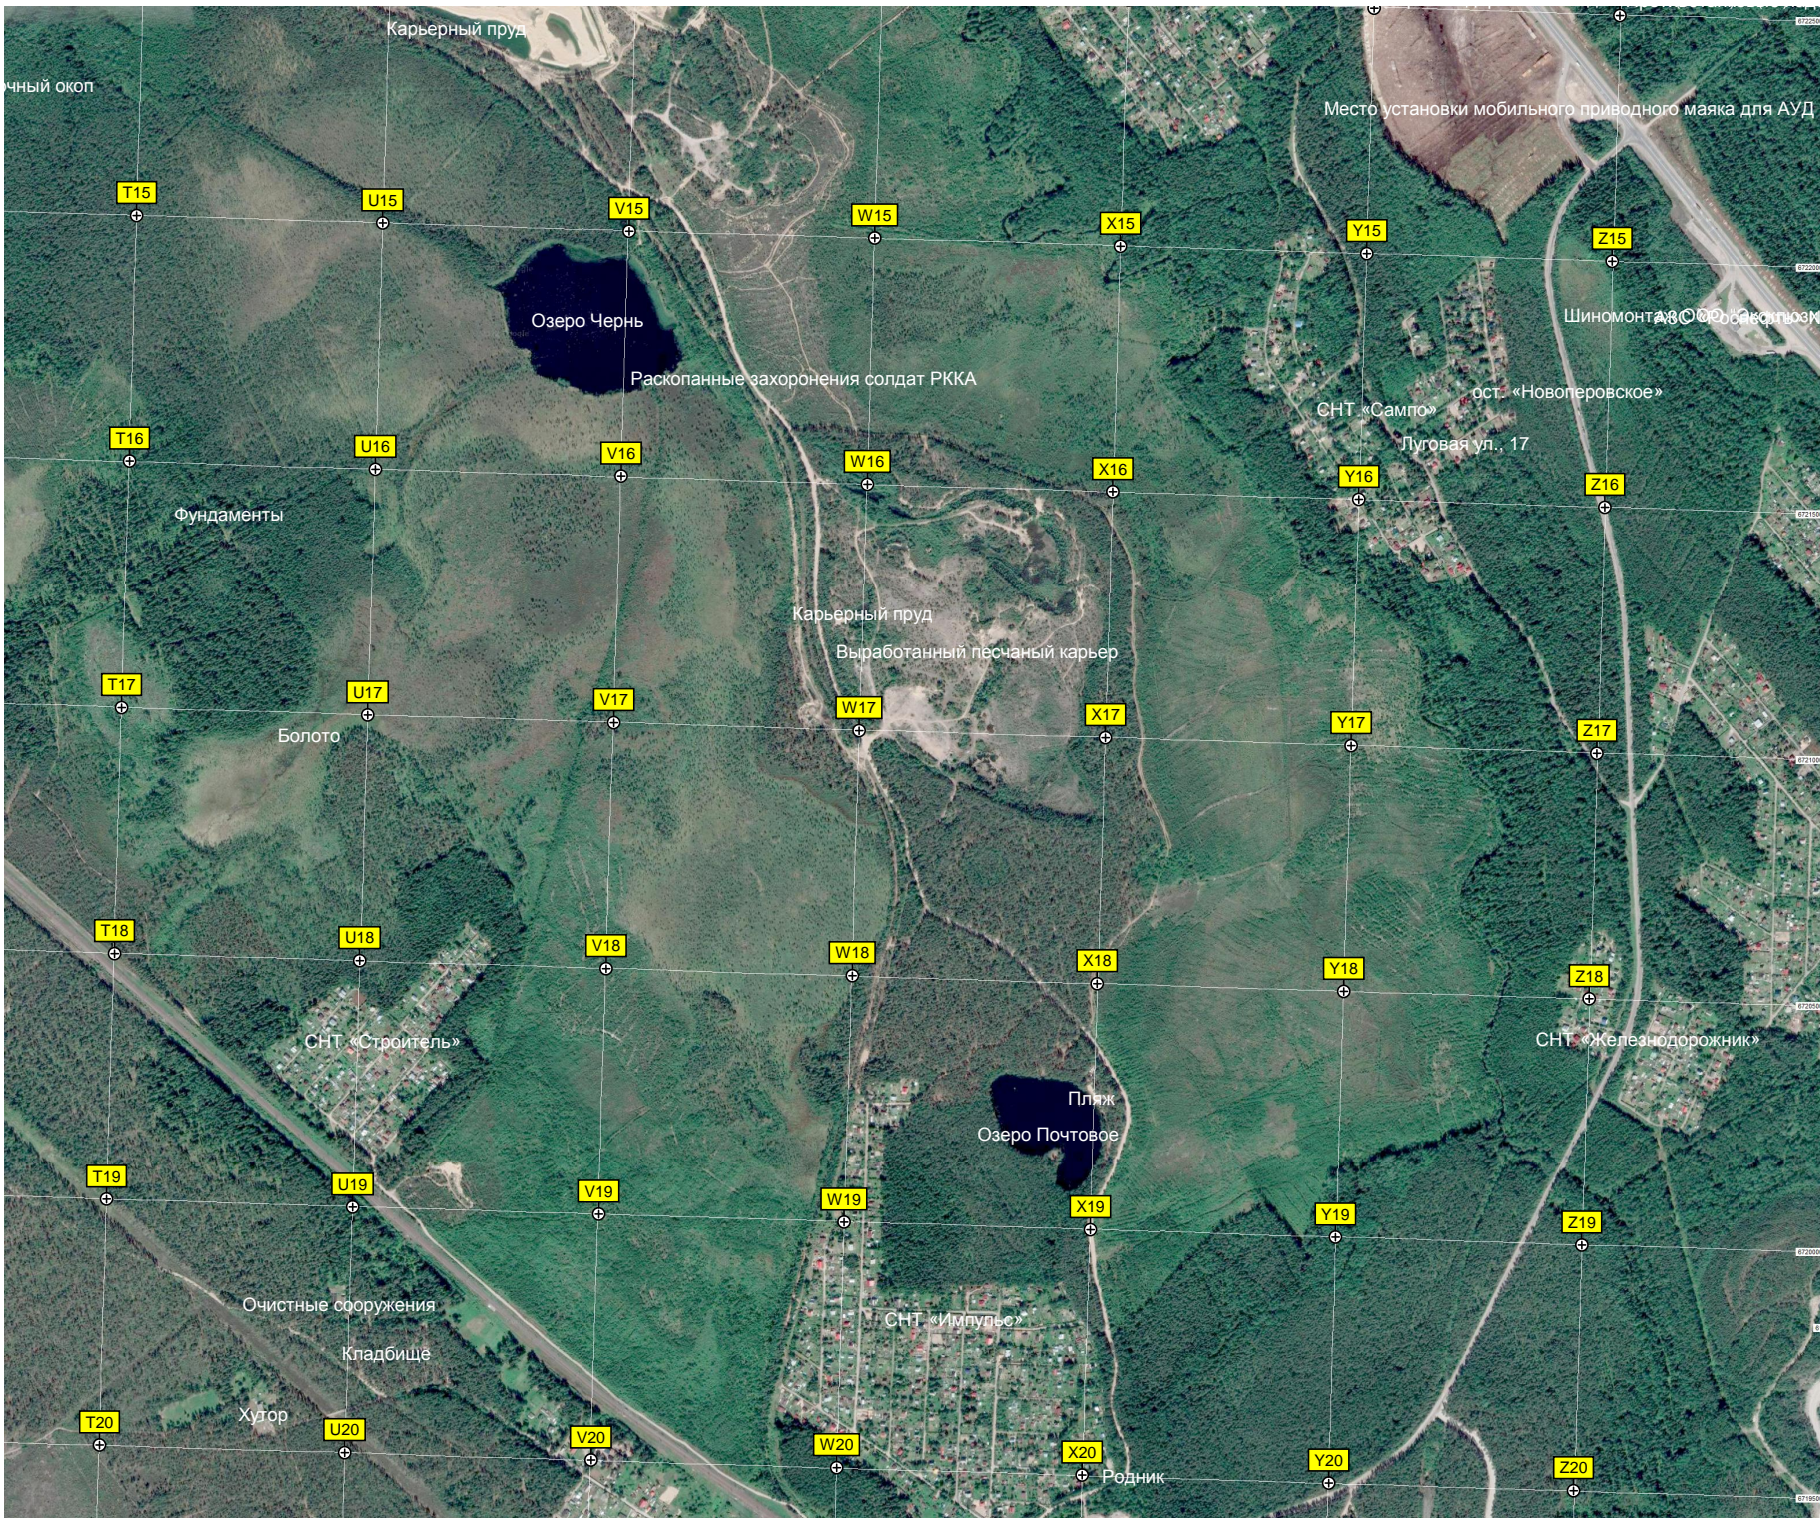

F20

G20

H20

I20

J20

Бывший хутор Хиттола

фундамент

Памятные знаки разбитых танков

Заброшенный домик

Урочище Мокрополь

Карьерный пруд

Чный окол

Место установки мобильного приводного маяка для АУД

T15

U15

V15

Луговая ул., 17

ост. «Новоперовское»

Карьерный пруд

Выработанный песчаный карьер

T17

U17

V17

W17