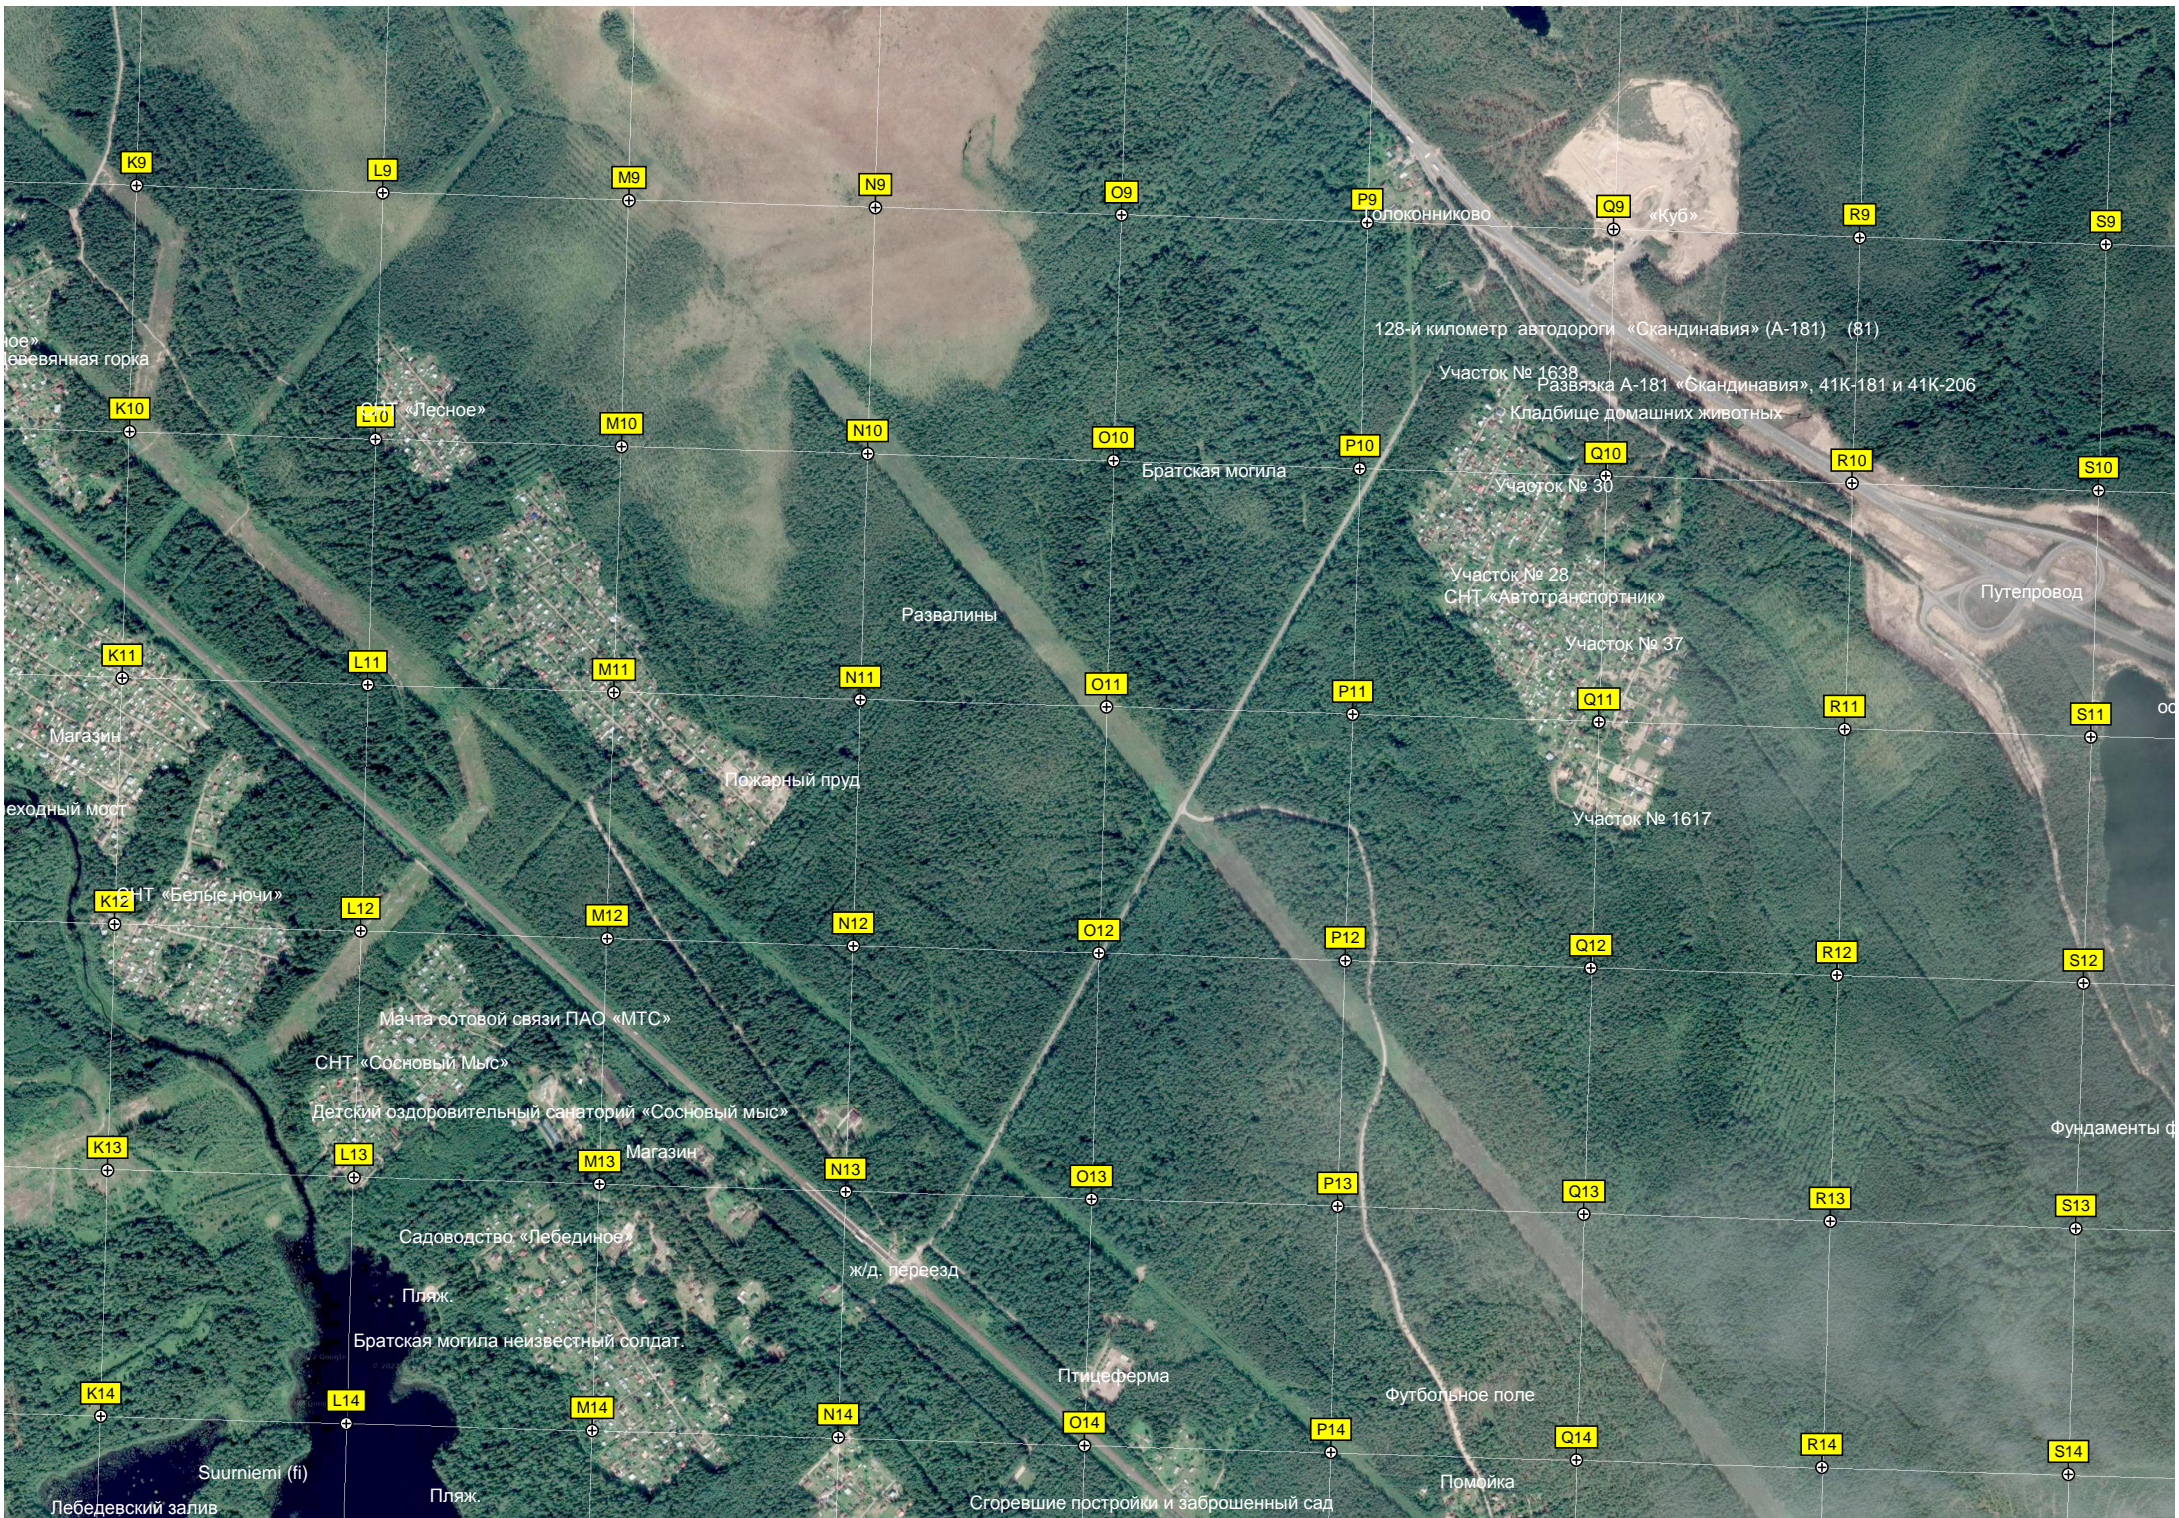

K9

L9

M9

N9

O9

P9

Q9

R9

S9

K10

L10

M10

N10

O10

P10

Q10

R10

S10

K11

L11

M11

N11

O11

P11

Q11

R11

S11

K12

L12

M12

N12

O12

P12

Q12

R12

S12

K13

L13

M13

N13

O13

P13

Q13

R13

S13

K14

L14

M14

N14

O14

P14

Q14

R14

S14

«Лесное»

Магазин

СНТ «Белые ночи»

Мачта сотовой связи ПАО «МТС»

СНТ «Сосновый Мыс»

Детский оздоровительный санаторий «Сосновый мыс»

Магазин

Садоводство «Лебединое»

Пляж

Братская могила неизвестный солдат

Suurniemi (fi)

Пляж

«Лесное»

Магазин

СНТ «Белые ночи»

Мачта сотовой связи ПАО «МТС»

СНТ «Сосновый Мыс»

Детский оздоровительный санаторий «Сосновый мыс»

Магазин

Садоводство «Лебединое»

Пляж

Братская могила неизвестный солдат

Suurniemi (fi)

Пляж

Развалины

Пожарный пруд

ж/д. переезд

Птицеферма

Сгоревшие постройки и заброшенный сад

Братская могила

Солоконниково

«Куб»

128-й километр автодороги «Скандинавия» (А-181) (81)

Участок № 1638
Развязка А-181 «Скандинавия», 41К-181 и 41К-206

Кладбище домашних животных

Участок № 30

Участок № 28
СНТ «Автотранспортник»

Участок № 37

Участок № 1617

Путепровод

Фундаменты ф

Футбольное поле

Помойка