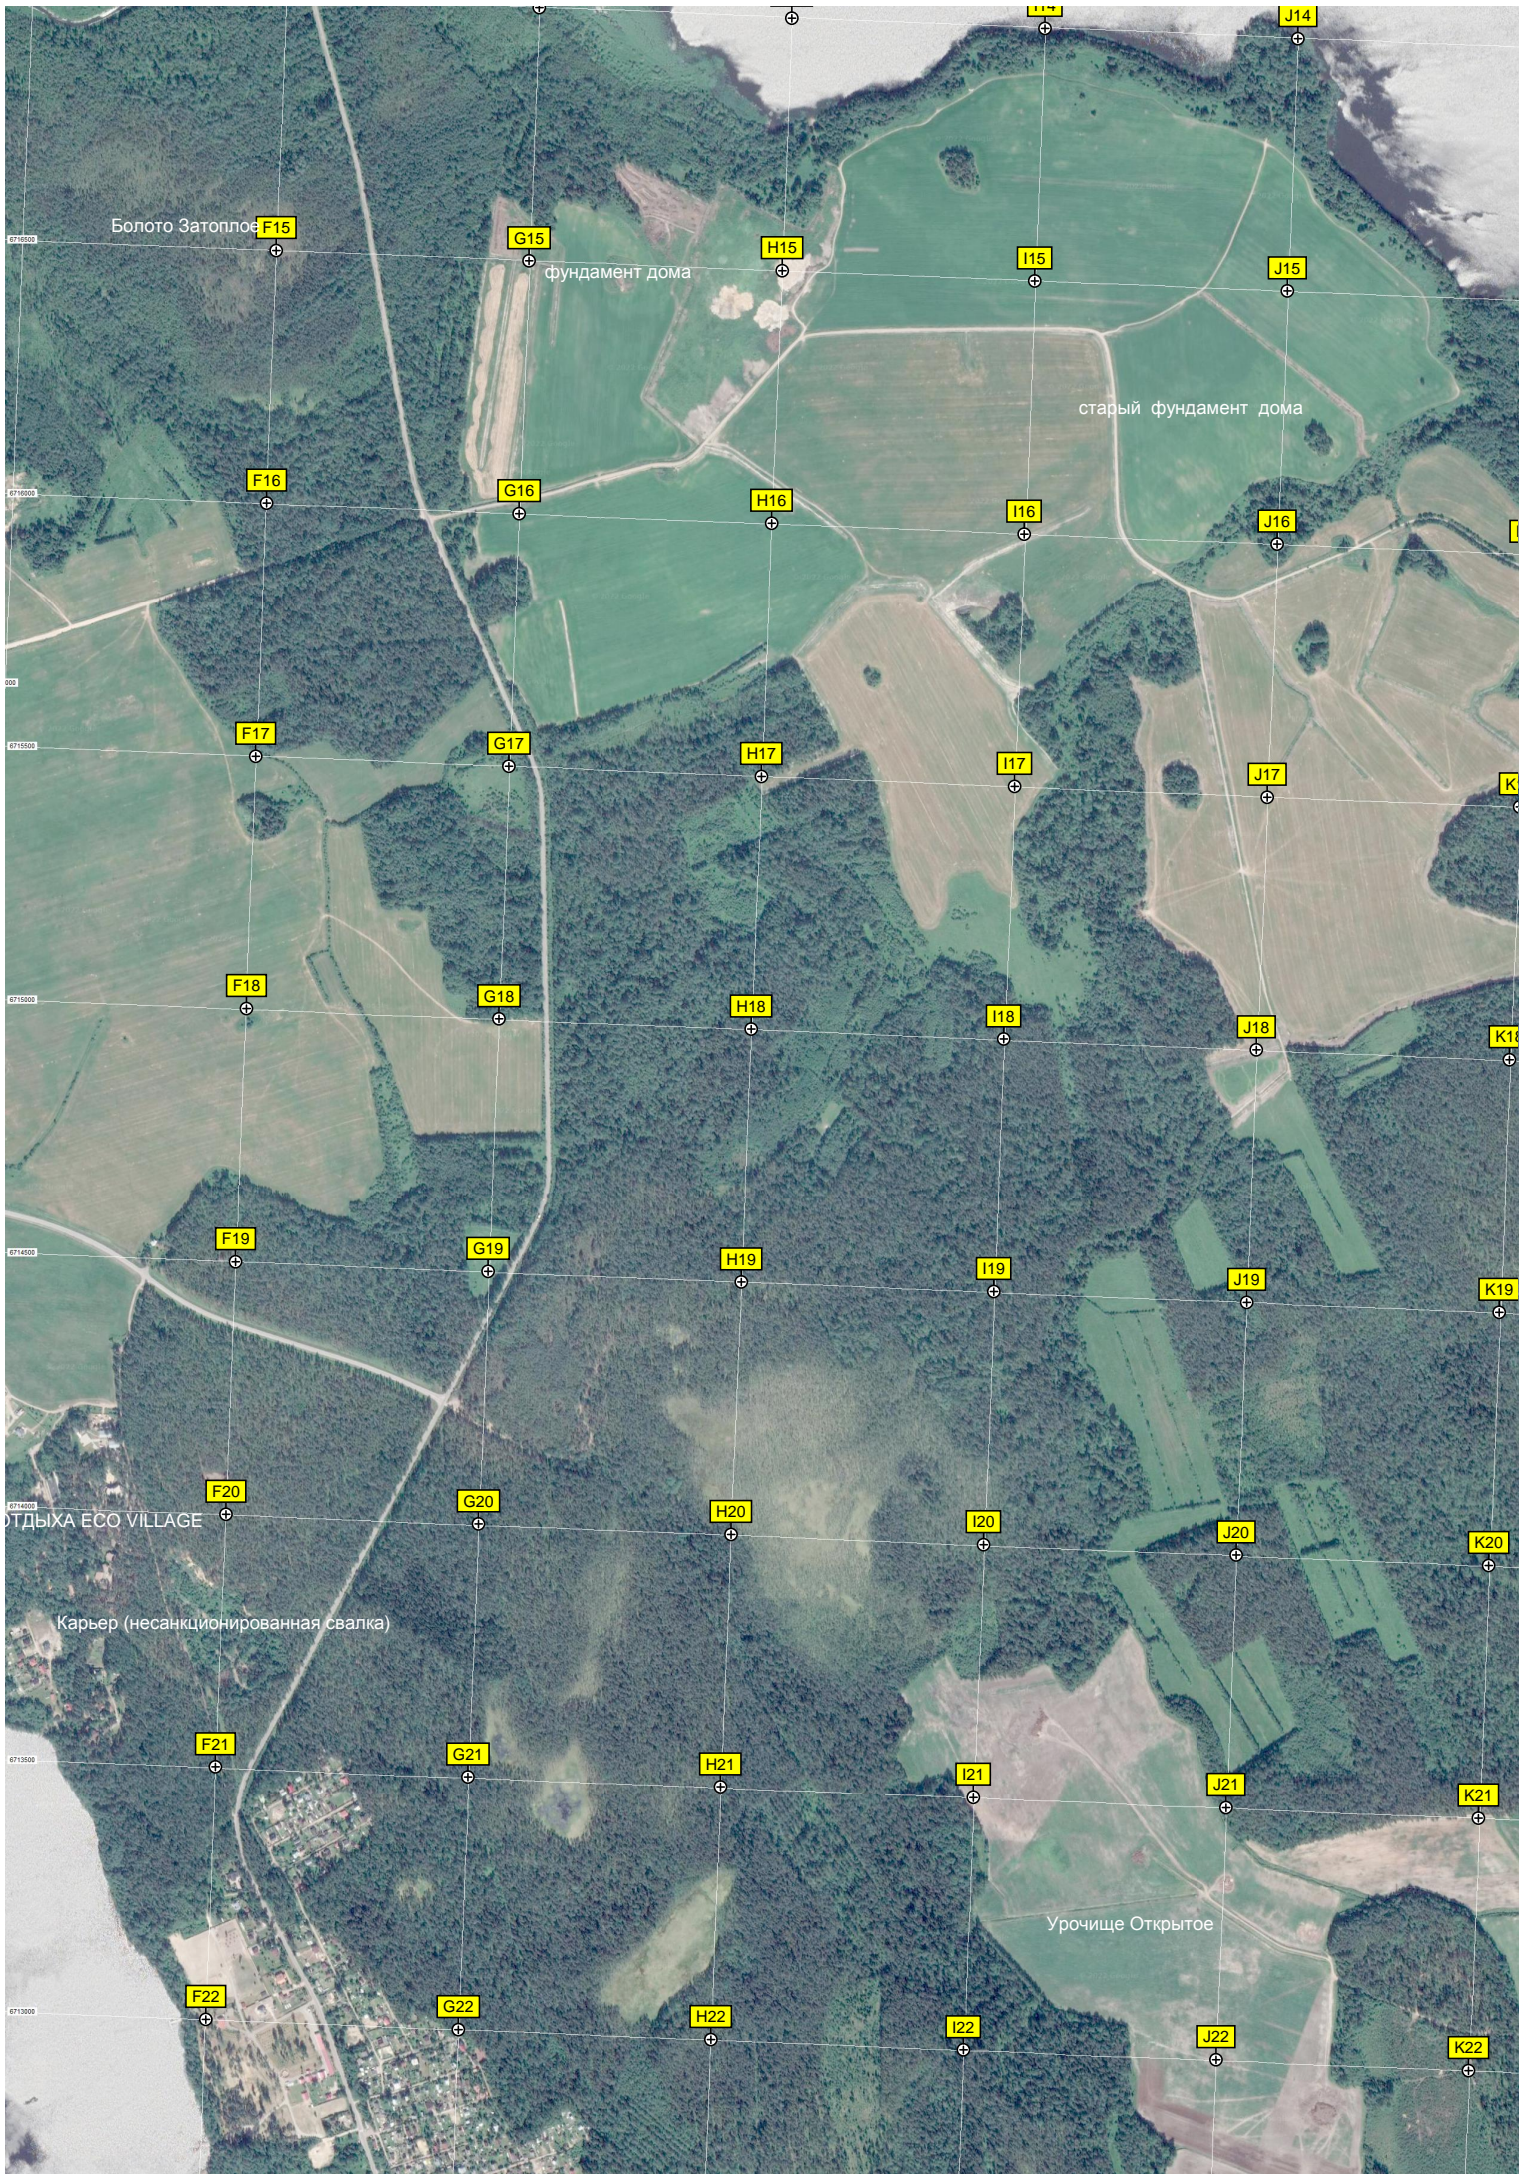

Администрация п. Красноозерное

Базовая станция ПАО Мегафон

СНТ «Красное»

Дача

авт. мост

Бывшее жд сооружение.

Урочище SARKOLA

Озеро Красное

ЛИВ

Болото Затоплюе

фундамент дома

старый фундамент дома

Карьер (несанкционированная свалка)

Урочище Открытое

ОТДЫХА ECO VILLAGE

K14