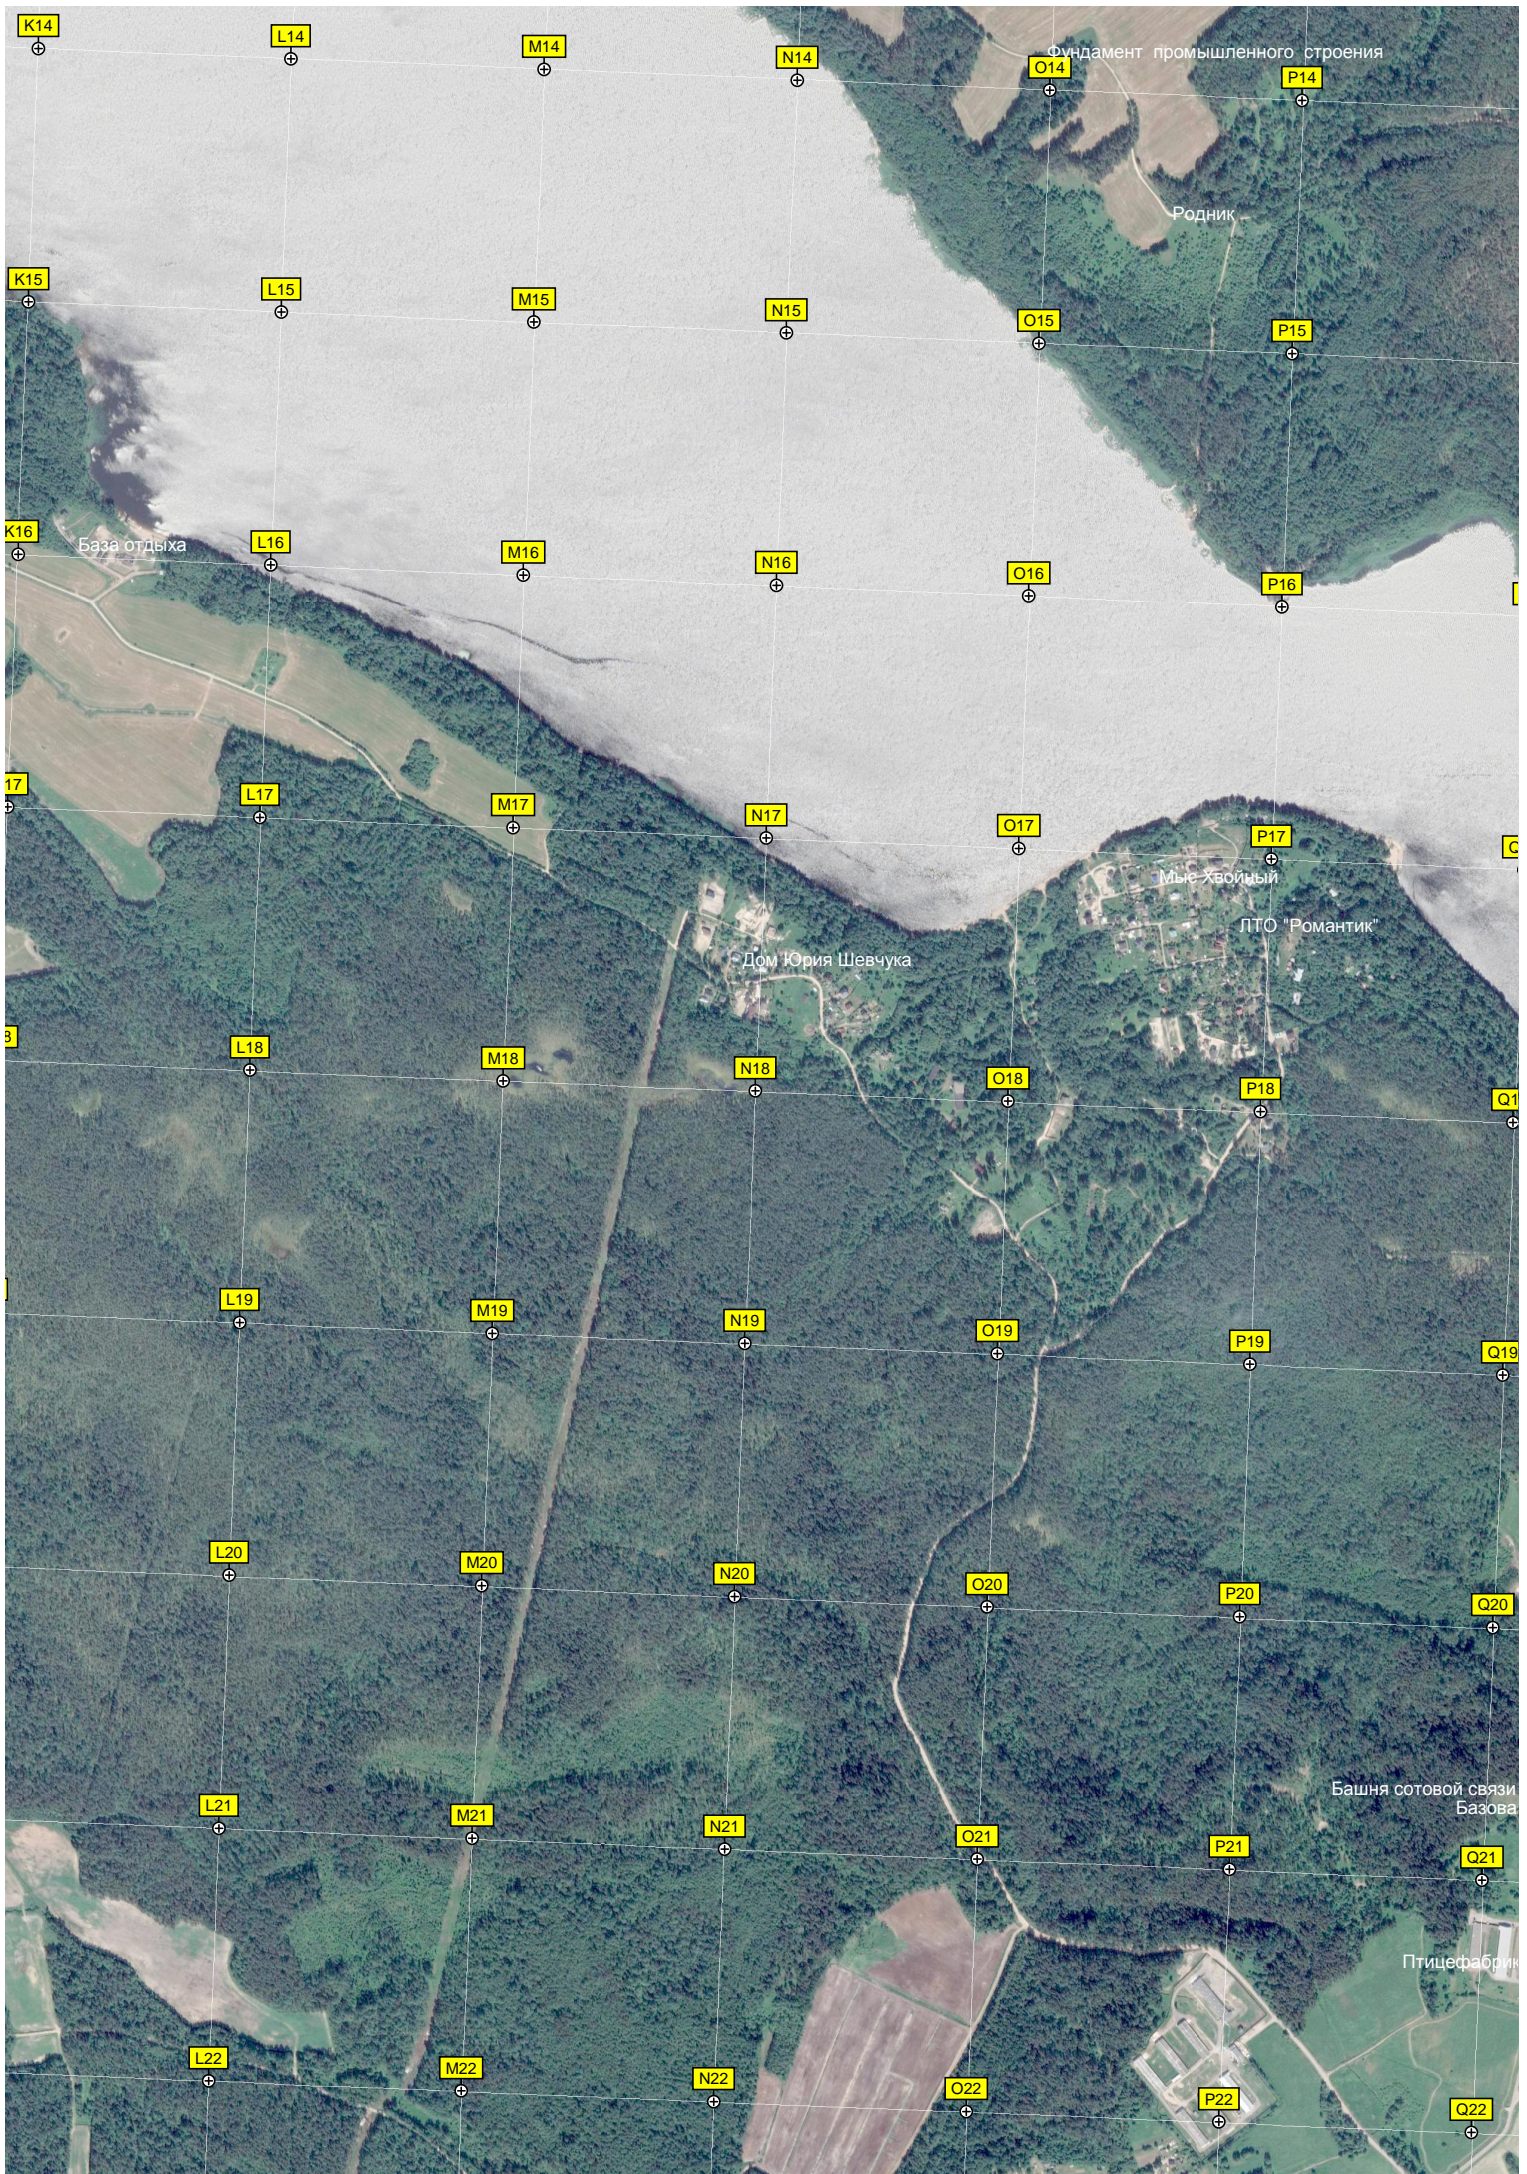

ЛИВ

Болото Затоплюе

фундамент дома

старый фундамент дома

Карьер (несанкционированная свалка)

Урочище Открытое

ОТДЫХА ECO VILLAGE

K14