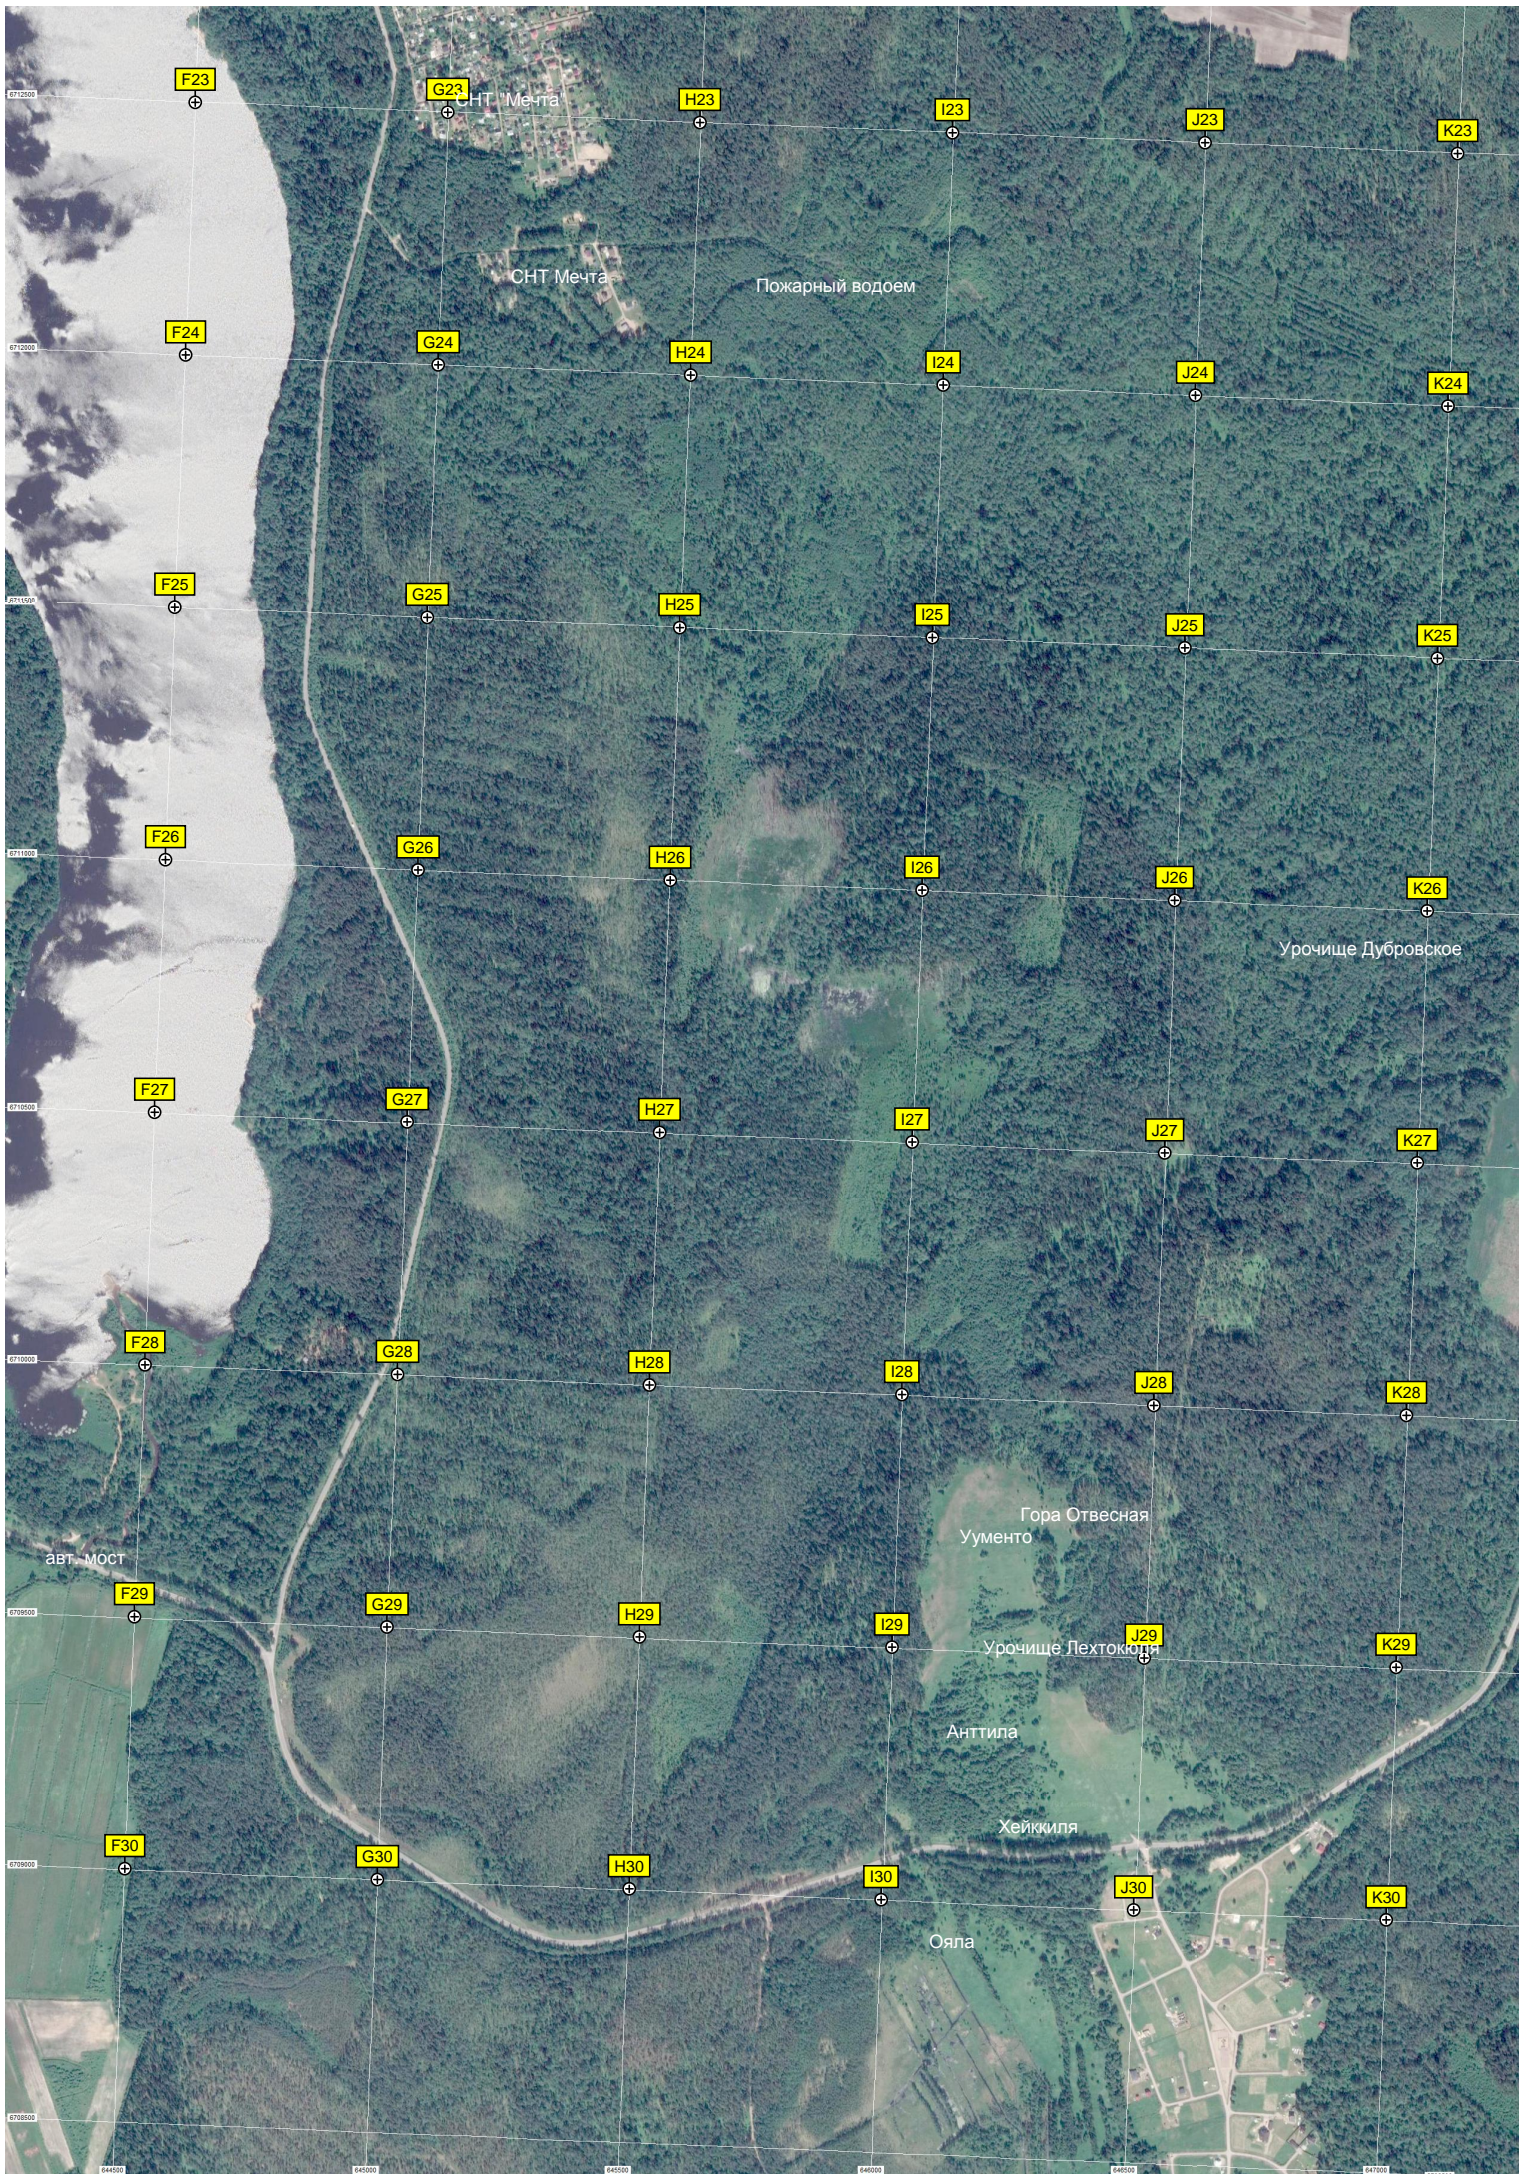

Бесплатная автостоянка

Курорт Снежный
Парковка

Экотропа

ООО «Линк Девелопмент»
я станция ПАО Мегасон

ка «Роскар»

ШАПЕ (Шламово-адсорбционная лаборатория) (г.м. Е)

Коттеджи курорта Снежный
База отдыха
Загородный курорт Коробицыно-Каскад Озеро
Коттеджный поселок Шале
Загородный курорт «Коробицыно-Каскад»
Коробок-Хуторок