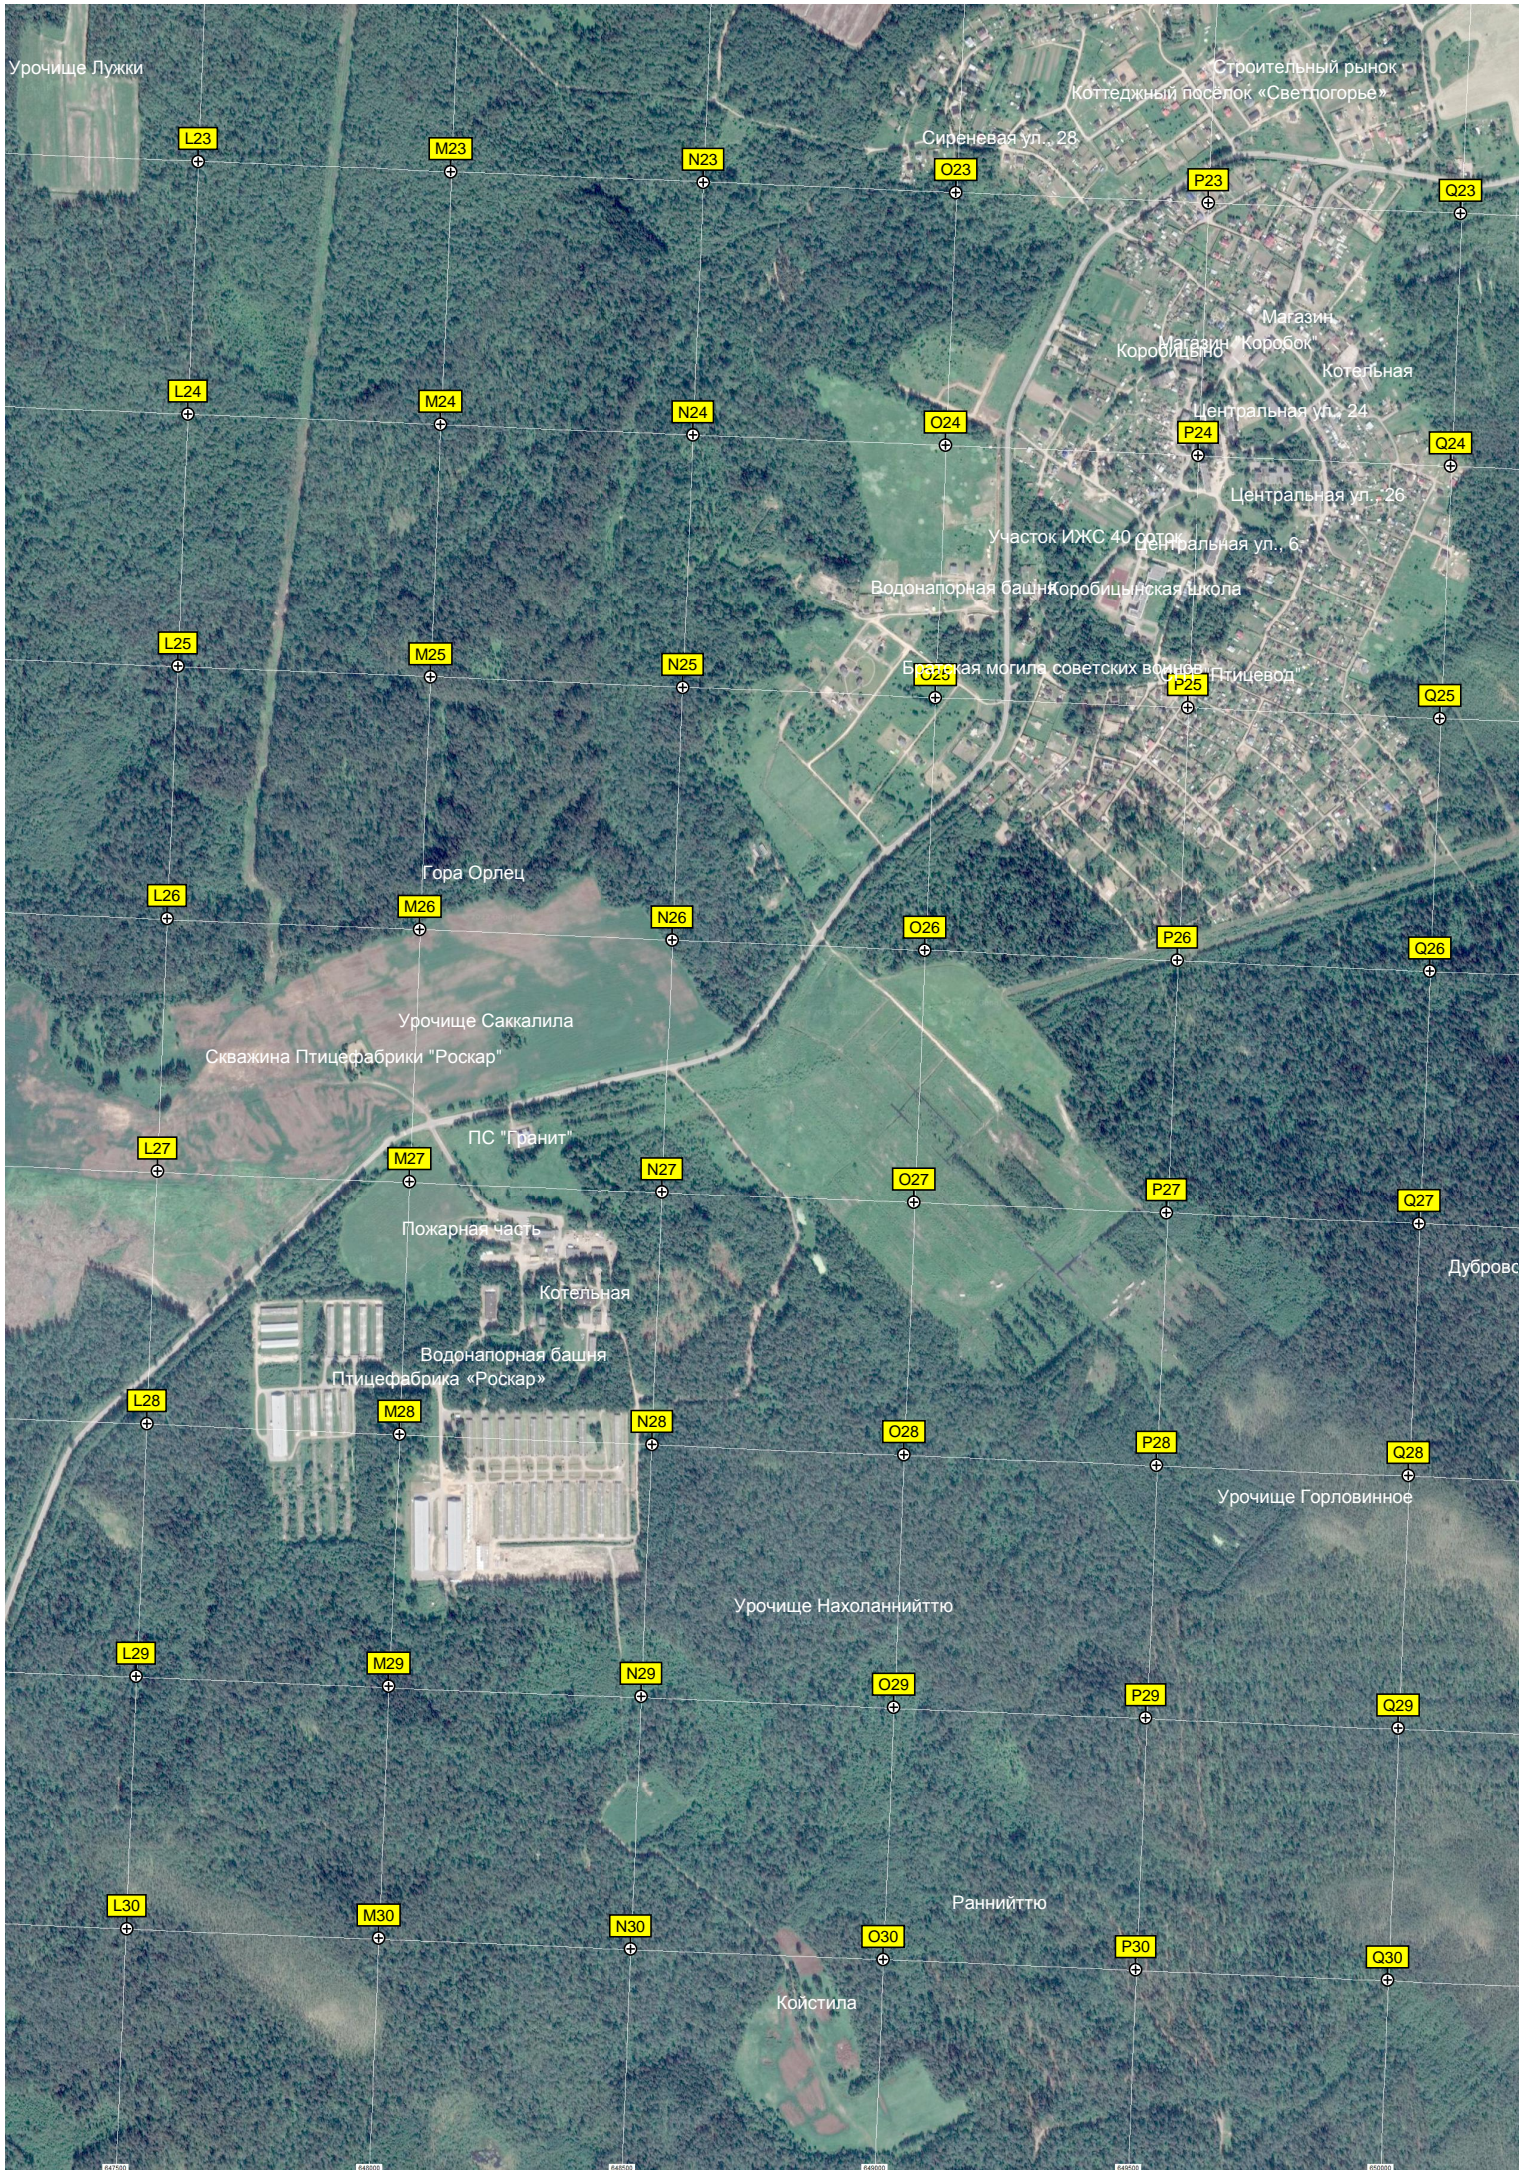

Бесплатная автостоянка

Курорт Снежный
Парковка

Экотропа

ООО «Линк Девелопмент»
я станция ПАО Мегасон

ка «Роскар»

ШАПЕ (Шламово-адсорбционная лаборатория) (г.м. Е)

Коттеджи курорта Снежный
База отдыха
Загородный курорт Коробицыно-Каскад Озеро
Коттеджный поселок Шале
Загородный курорт «Коробицыно-Каскад»
Коробок-Хуторок