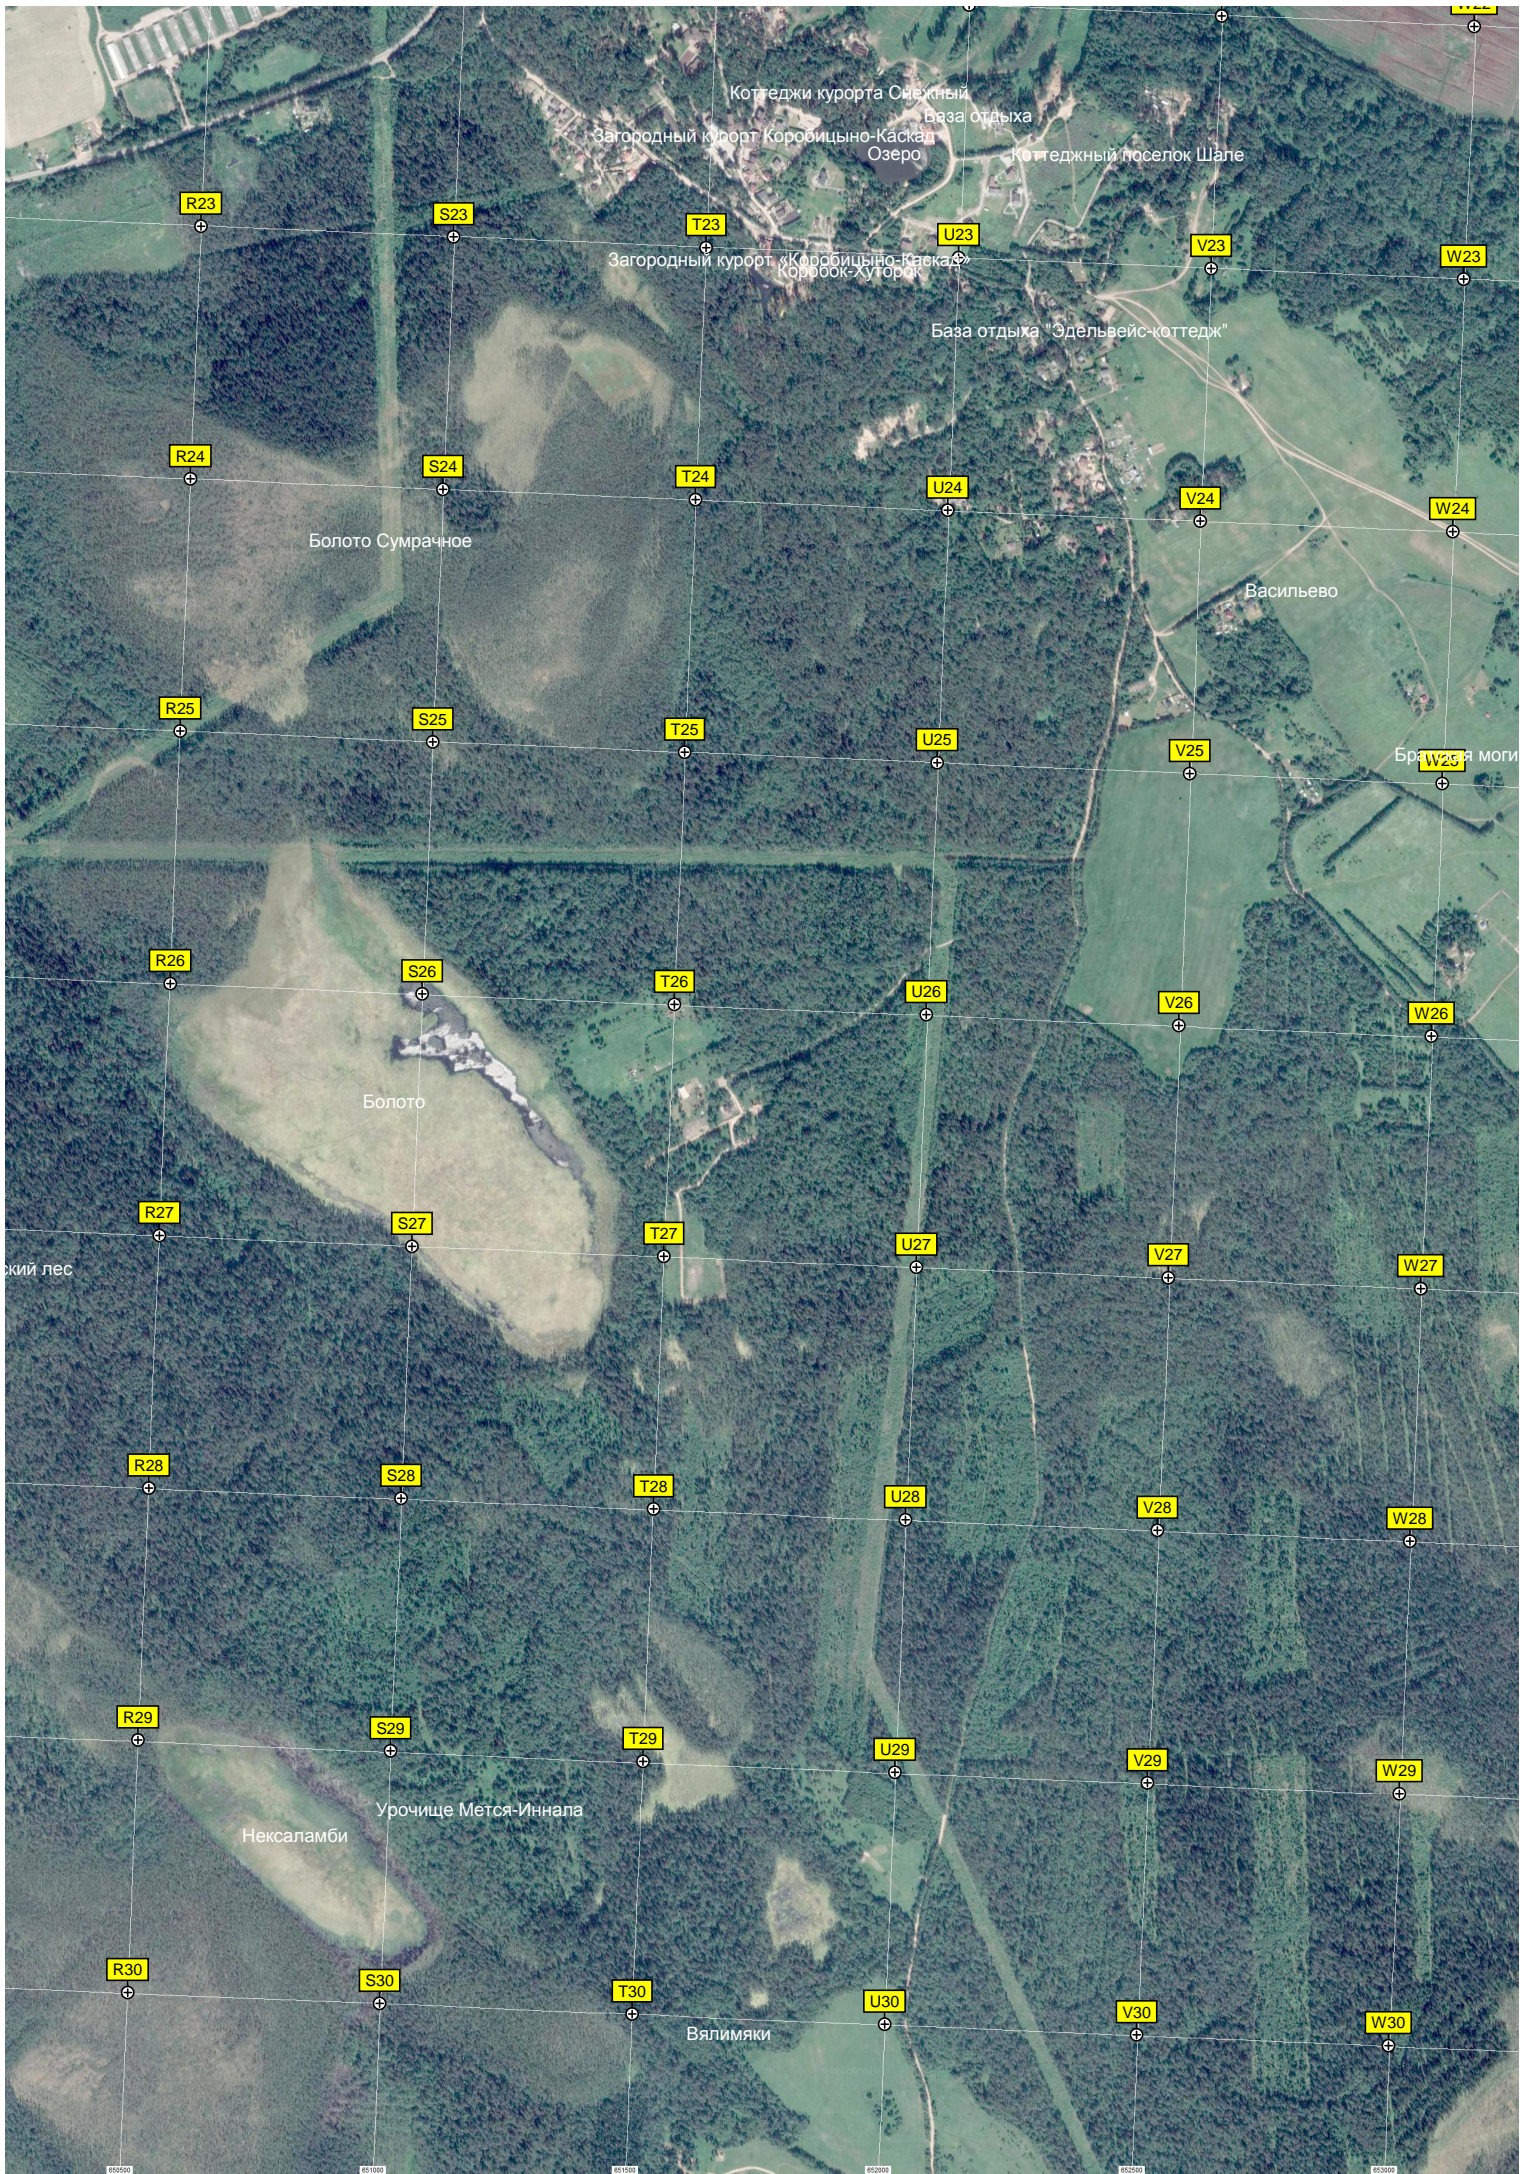

Бесплатная автостоянка

Курорт Снежный
Парковка

Экотропа

ООО «Линк Девелопмент»
я станция ПАО Мегасон

ка «Роскар»

ШАПЕ (Шламово-адсорбционная лаборатория) (г.м. Е)

Коттеджи курорта Снежный
База отдыха
Загородный курорт Коробицыно-Каскад Озеро
Коттеджный поселок Шале
Загородный курорт «Коробицыно-Каскад»
Коробок-Хуторок