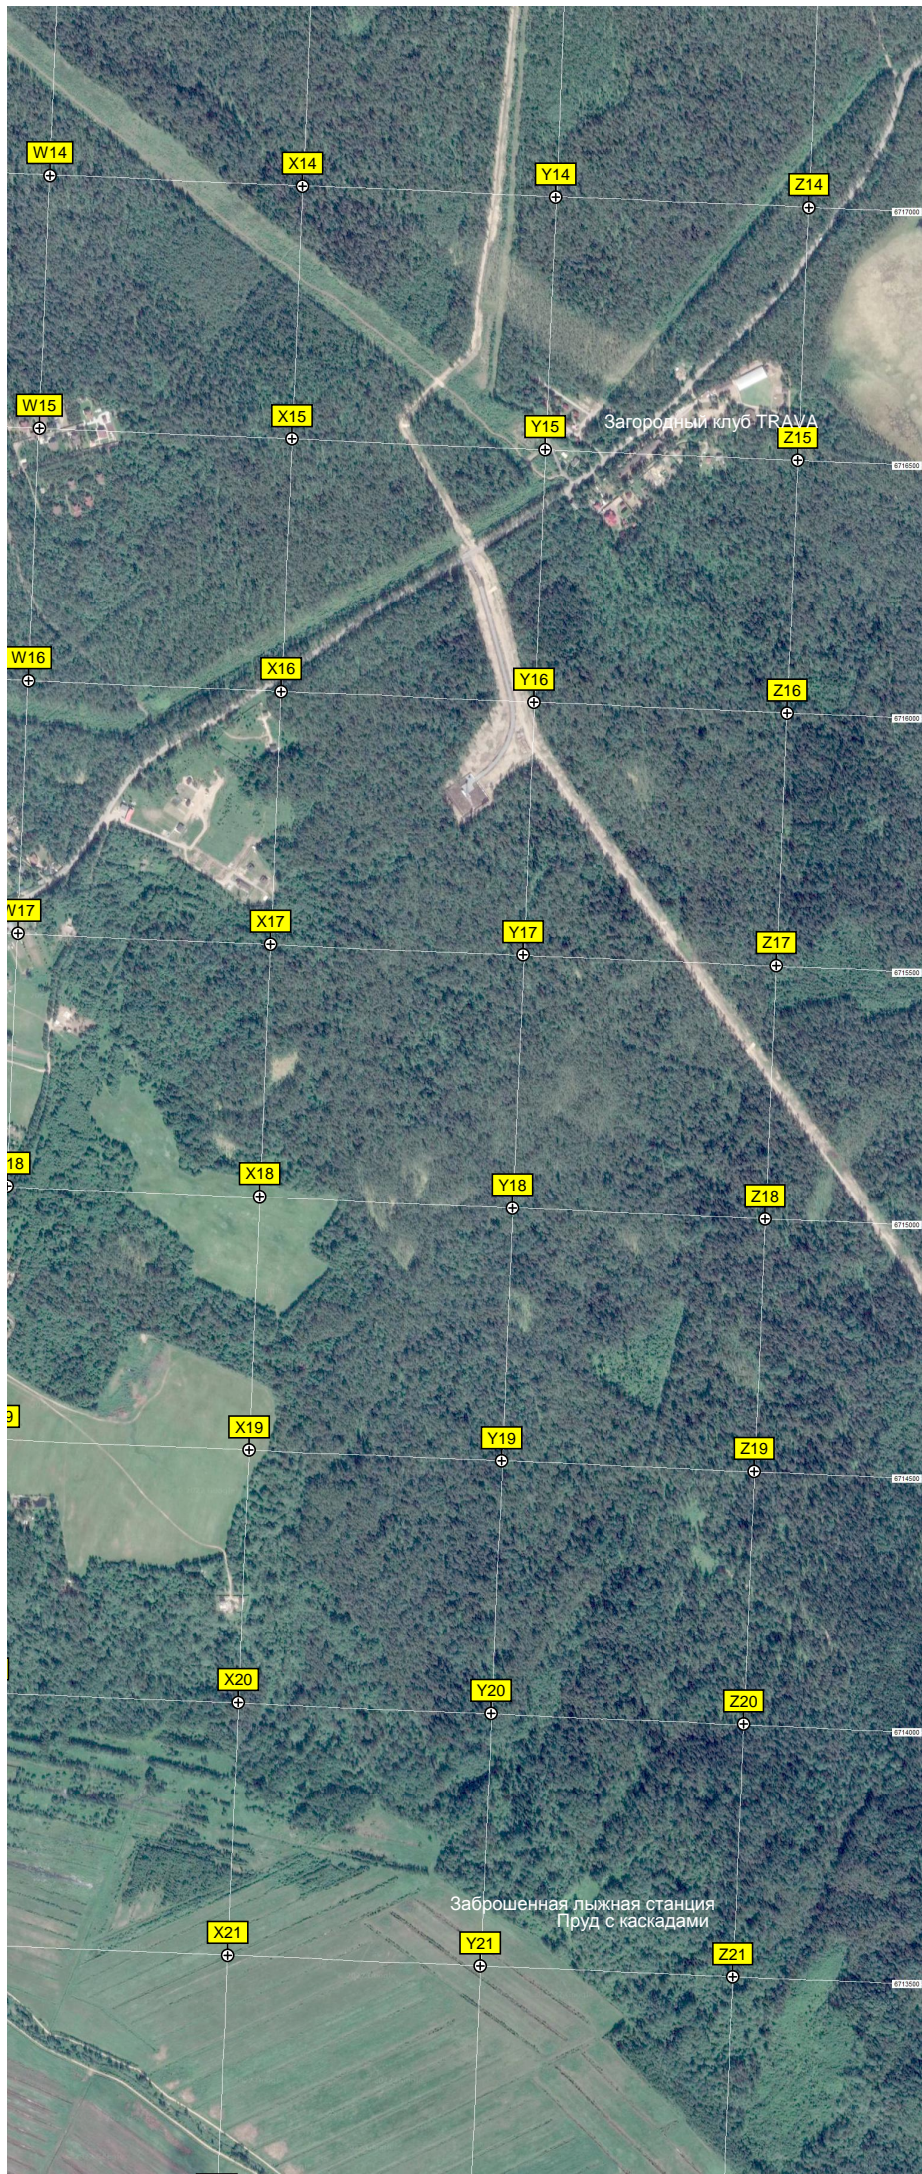

Бесплатная автостоянка

Курорт Снежный
Парковка

Экотропа

ООО «Линк Девелопмент»
я станция ПАО Мегасон

ка «Роскар»

ШАПЕ (Шламово-адсорбционная лаборатория) (г.м. Е)

Коттеджи курорта Снежный
База отдыха
Загородный курорт Коробицыно-Каскад Озеро
Коттеджный поселок Шале
Загородный курорт «Коробицыно-Каскад»
Коробок-Хуторок