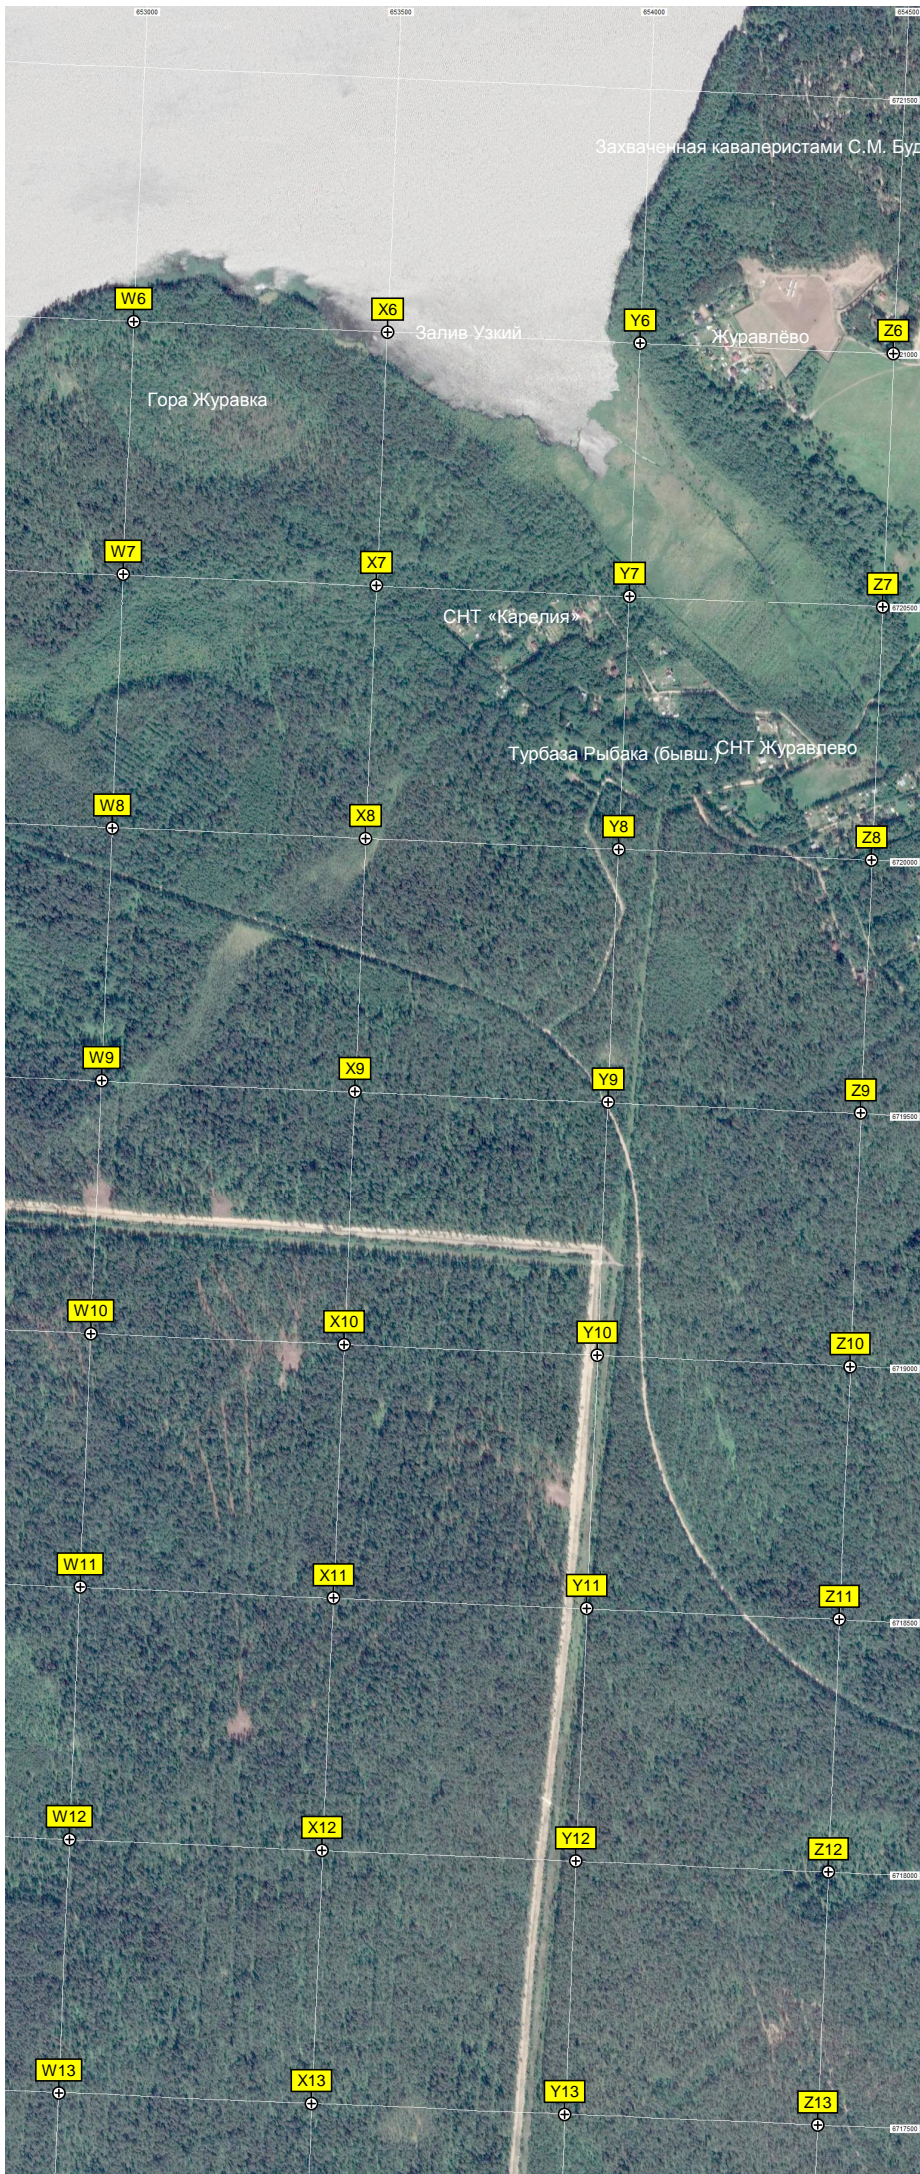

Администрация п. Красноозерное

Базовая станция ПАО Мегафон

СНТ «Красное»

Дача

авт. мост

Бывшее жд сооружение.

Урочище SARKOLA

Озеро Красное

ЛИВ

Болото Затоплюе

фундамент дома

старый фундамент дома

Карьер (несанкционированная свалка)

Урочище Открытое

ОТДЫХА ECO VILLAGE

K14