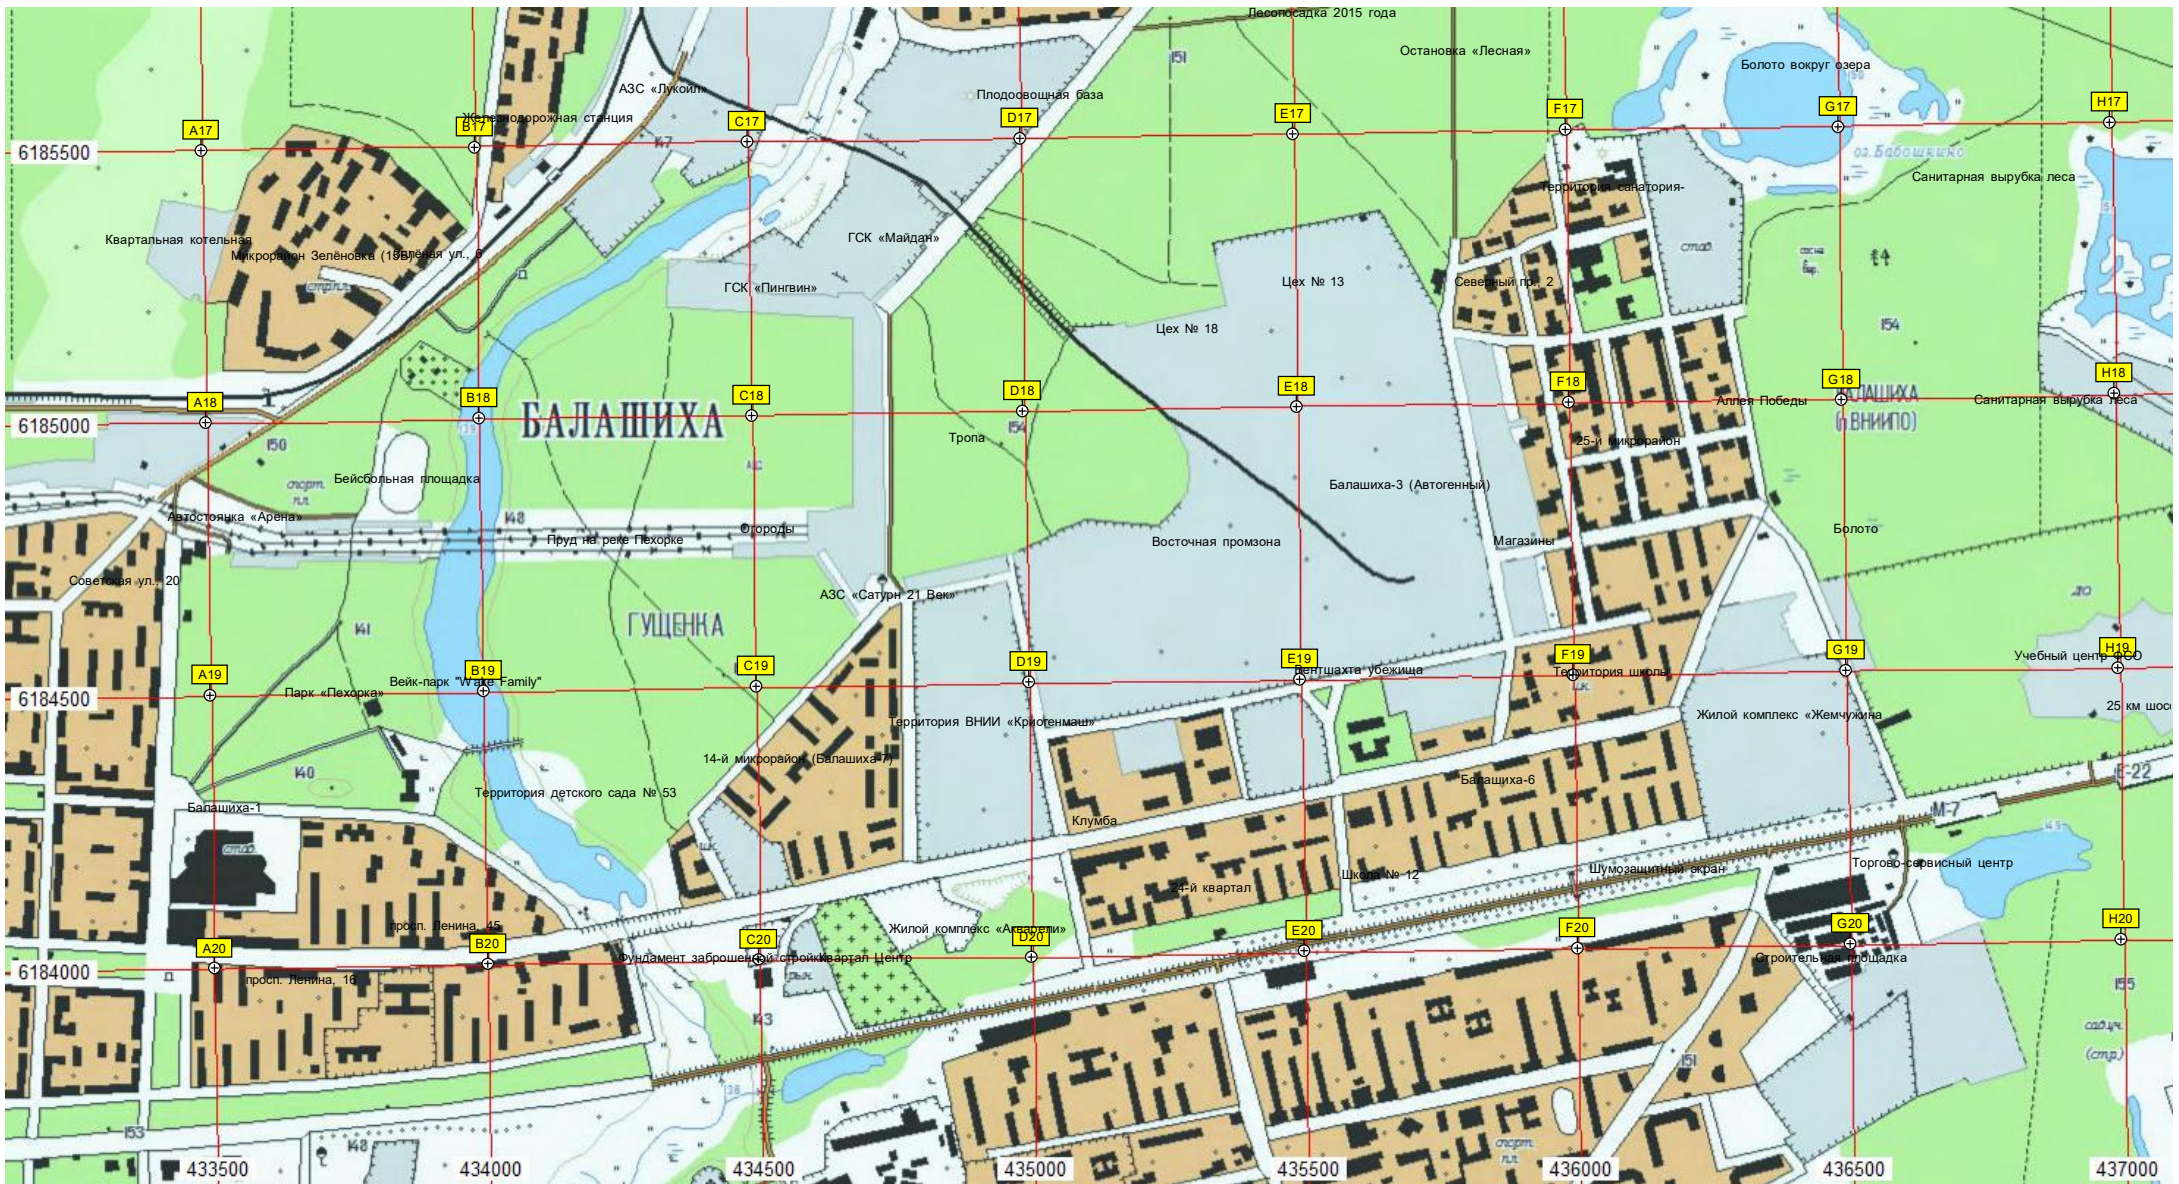

БАЛАШИХА

ГУЩЕНКА

БАЛАШИХА
(ВНИПО)

6185500

6185000

6184500

6184000

A17

B17

C17

D17

E17

F17

G17

H17

A18

B18

C18

D18

E18

F18

G18

H18

A19

B19

C19

D19

E19

F19

G19

H19

A20

B20

C20

D20

E20

F20

G20

H20

433500

434000

434500

435000

435500

436000

436500

437000

Девосадка 2015 года

Остановка «Лесная»

Болото вокруг озера

Санитарная вырубка леса

Квартальная котельная
Микрорайон Зелёновка (1987/88) ул. 8

ГСК «Майдан»

ГСК «Пингвин»

Цех № 13

Цех № 18

Северный пр. 2

Территория санатория-

стаб

оз. Бабошицко

Бейсбольная площадка

Автостанция «Арена»

Пруд на речке Пехорке

Огороды

Тропа

Восточная промзона

Балашиха-3 (Автогенный)

Магазины

Болото

Санитарная вырубка леса

Советская ул. 20

АЗС «Сатурн 21 Век»

Детская усадьба

Территория школы

Учебный центр «СЭО»

Парк «Пехорка»

Вейк-парк "Vizit Family"

Территория ВНИИ «Криогенмаш»

Жилой комплекс «Жемчужина»

25 км шоссе

Балашиха-1

Территория детского сада № 53

14-й микрорайон (Балашиха-7)

Клуба

Балашиха-6

М-7

просп. Ленина, 45

Фундамент заброшенного строительного центра

Жилой комплекс «Агартли»

Школа № 12

Шумозащитный экран

Торгово-сервисный центр

просп. Ленина, 16

Строительная площадка

саду (стр.)