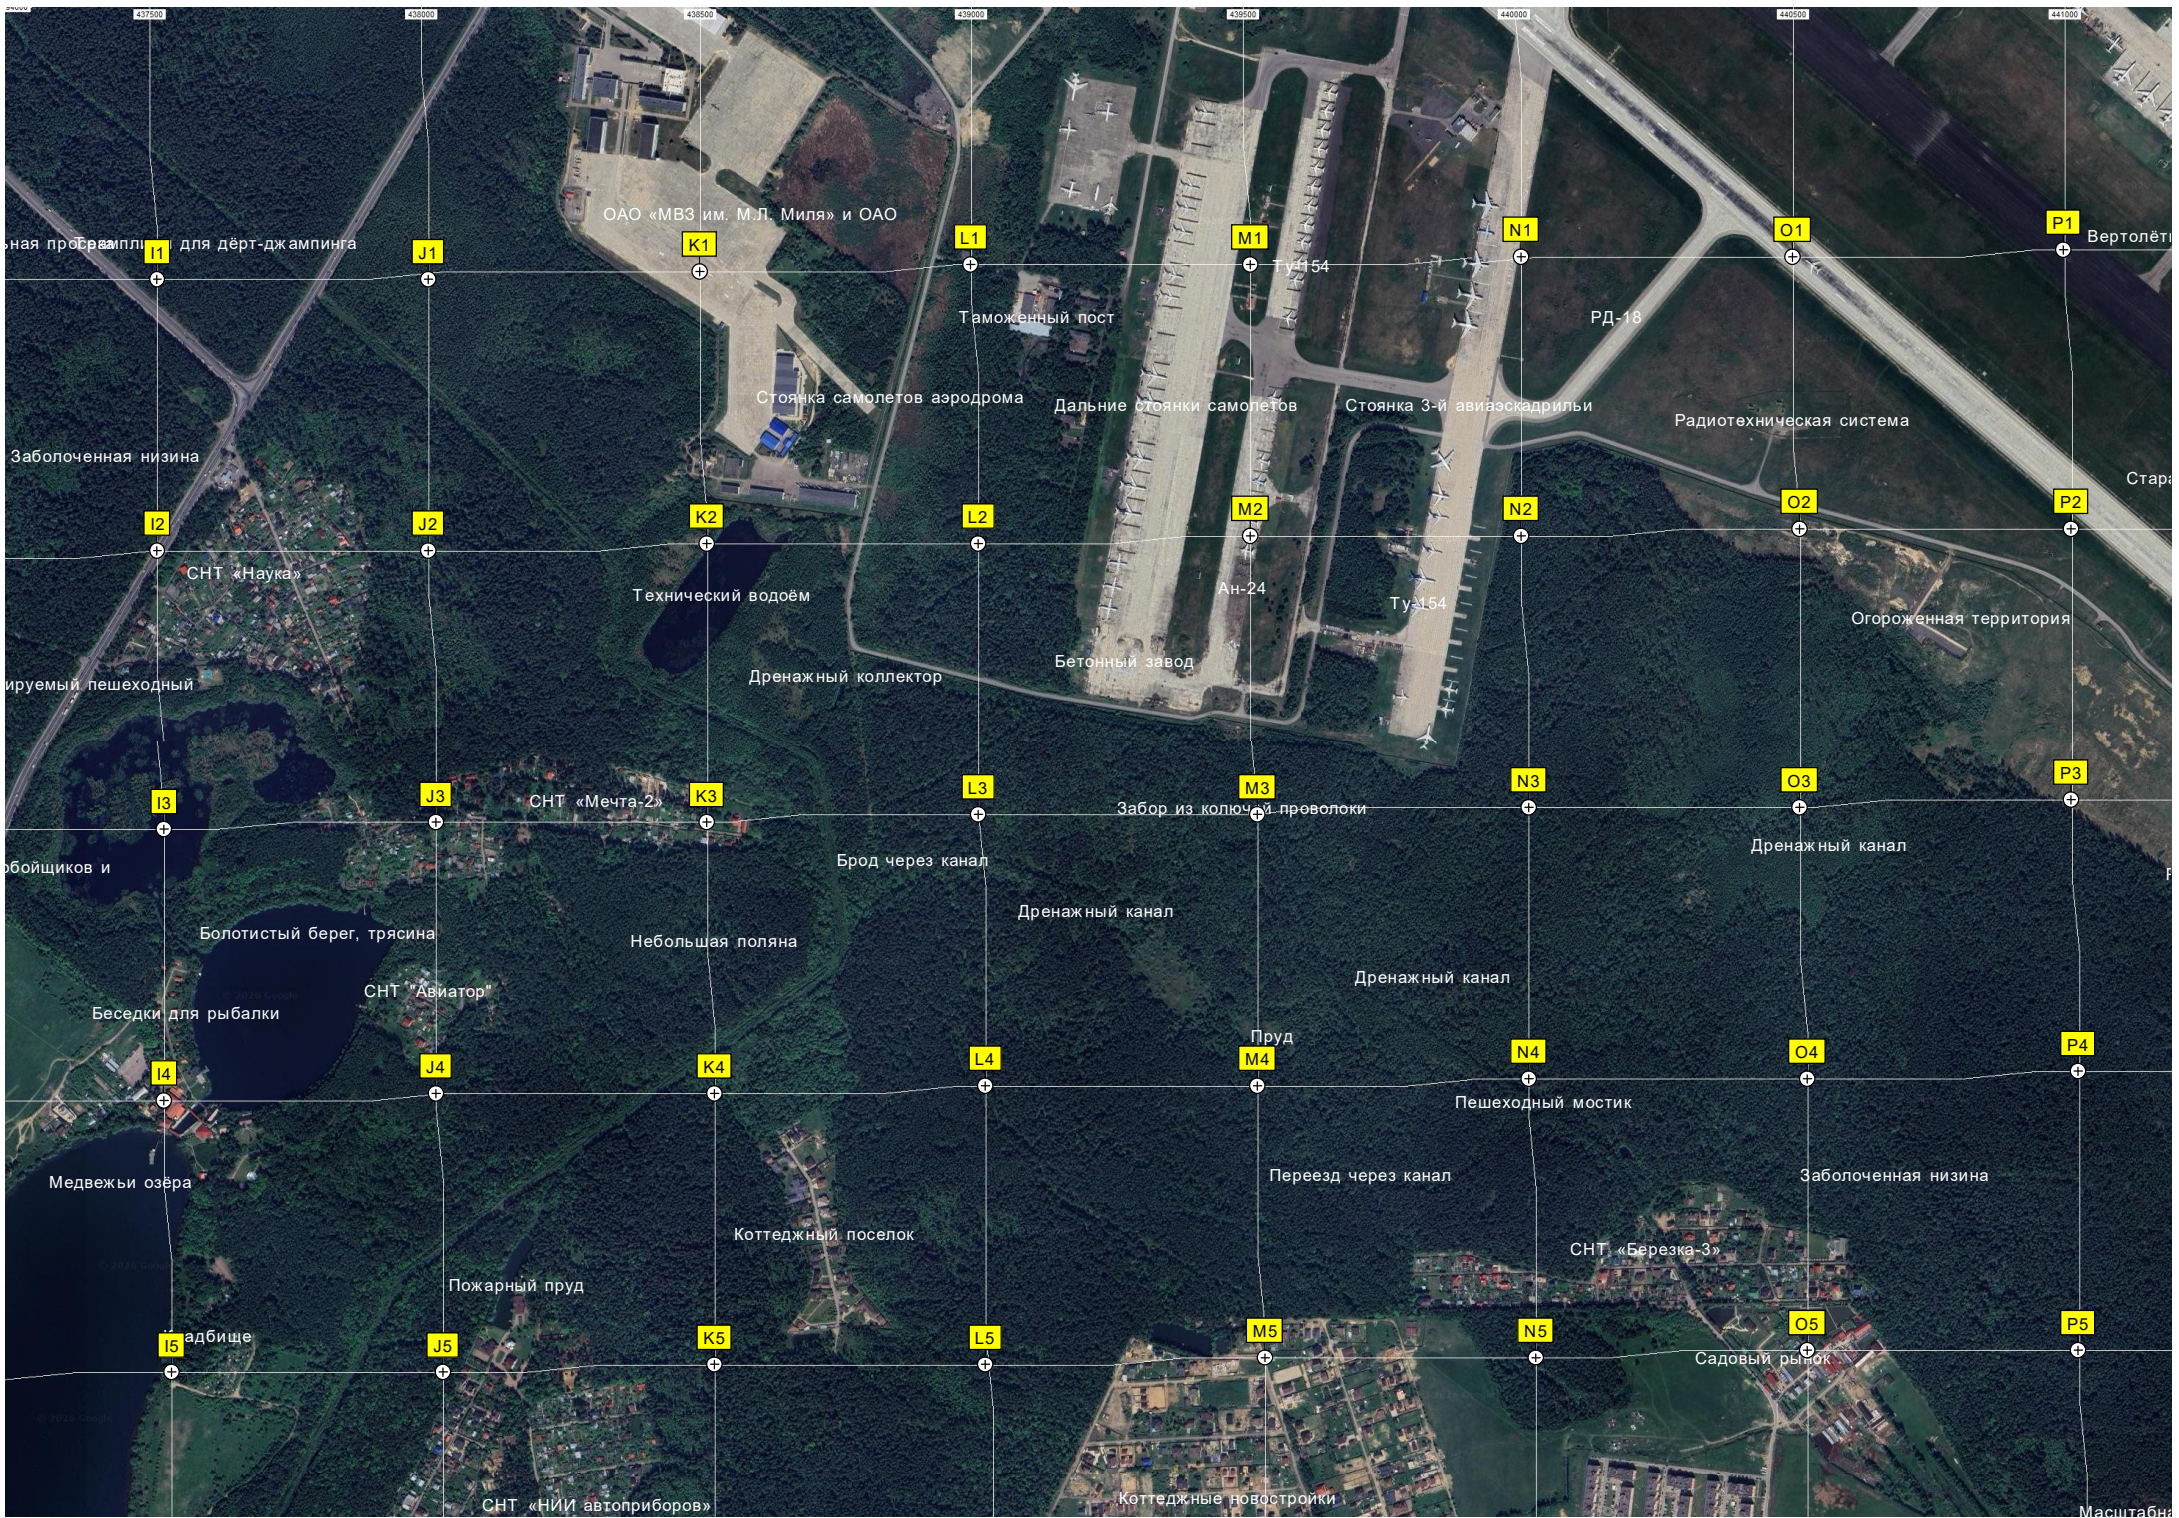

Мостки

КИС «Клён»

Учебная часть МЭИ и МАИ

СНТ «Восход»

Заболоченная местность

Мостки

ОАО «МВЗ им. М.Л. Миля» и ОАО

Стоянка самолетов аэродрома

Дальние стоянки самолетов

Стоянка 3-й авиаэскадрильи

Радиотехническая система

Технический водоём

Дренажный коллектор

Бетонный завод

Ан-24

Ту-154