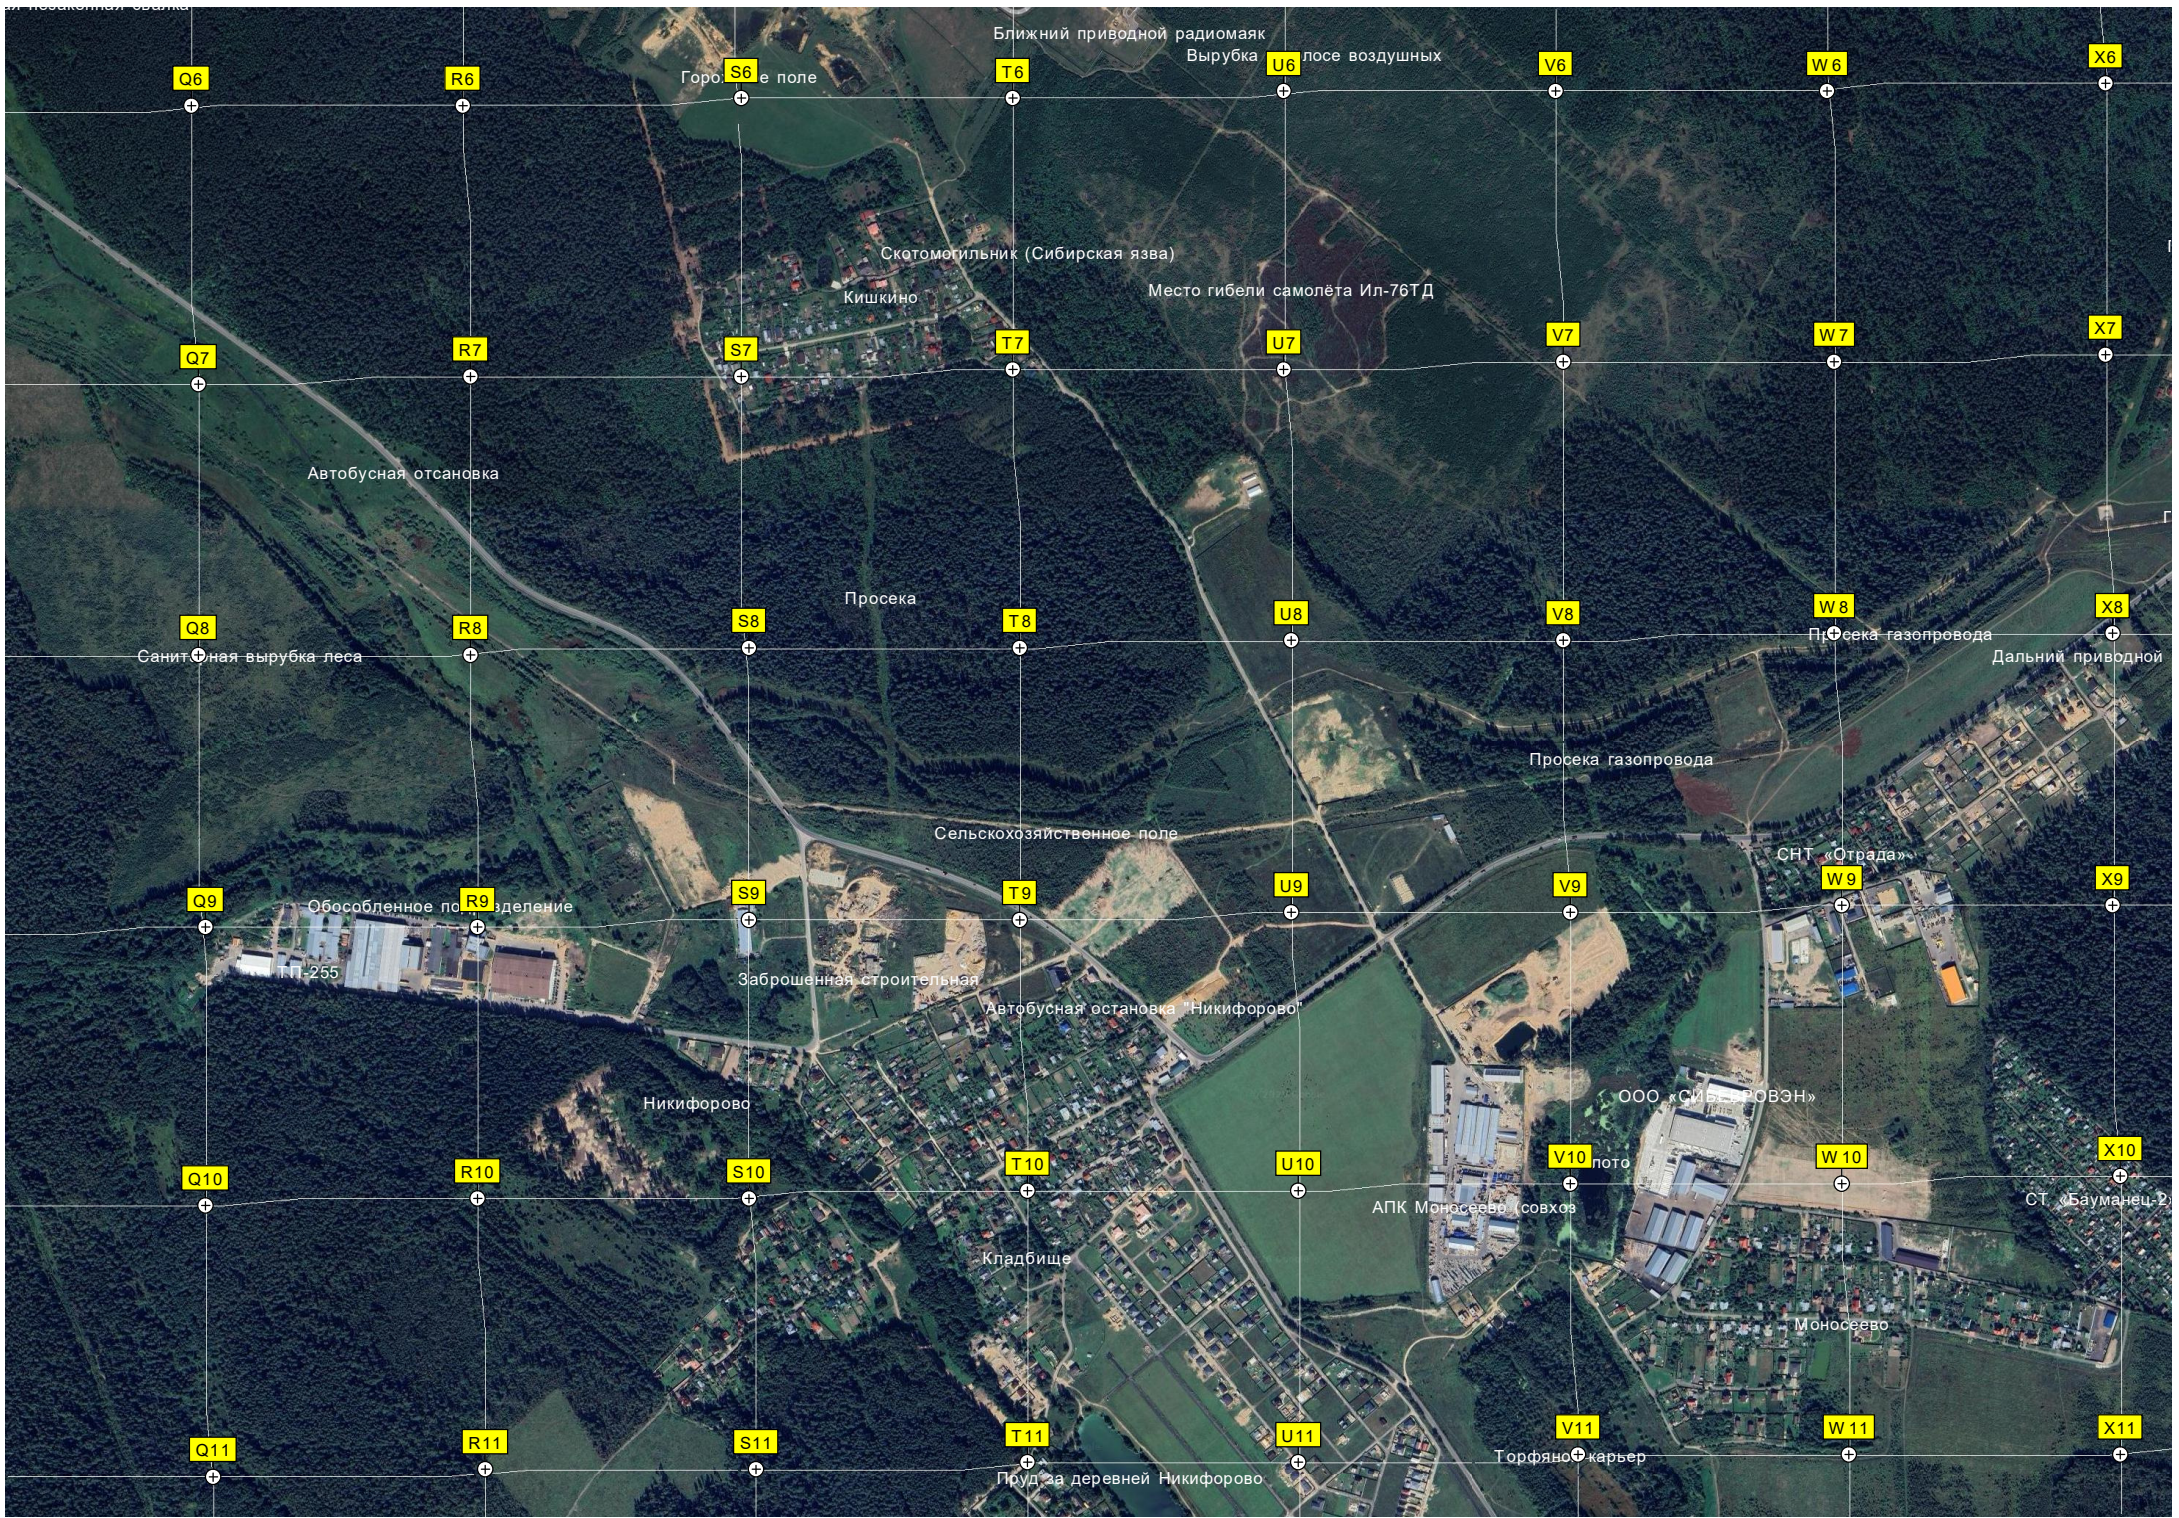

Q6

R6

S6

T6

U6

V6

W6

X6

Q7

R7

S7

T7

U7

V7

W7

X7

Q8

R8

S8

T8

U8

V8

W8

X8

Q9

R9

S9

T9

U9

V9

W9

X9

Q10

R10

S10

T10

U10

V10

W10

X10

Q11

R11

S11

T11

U11

V11

W11

X11