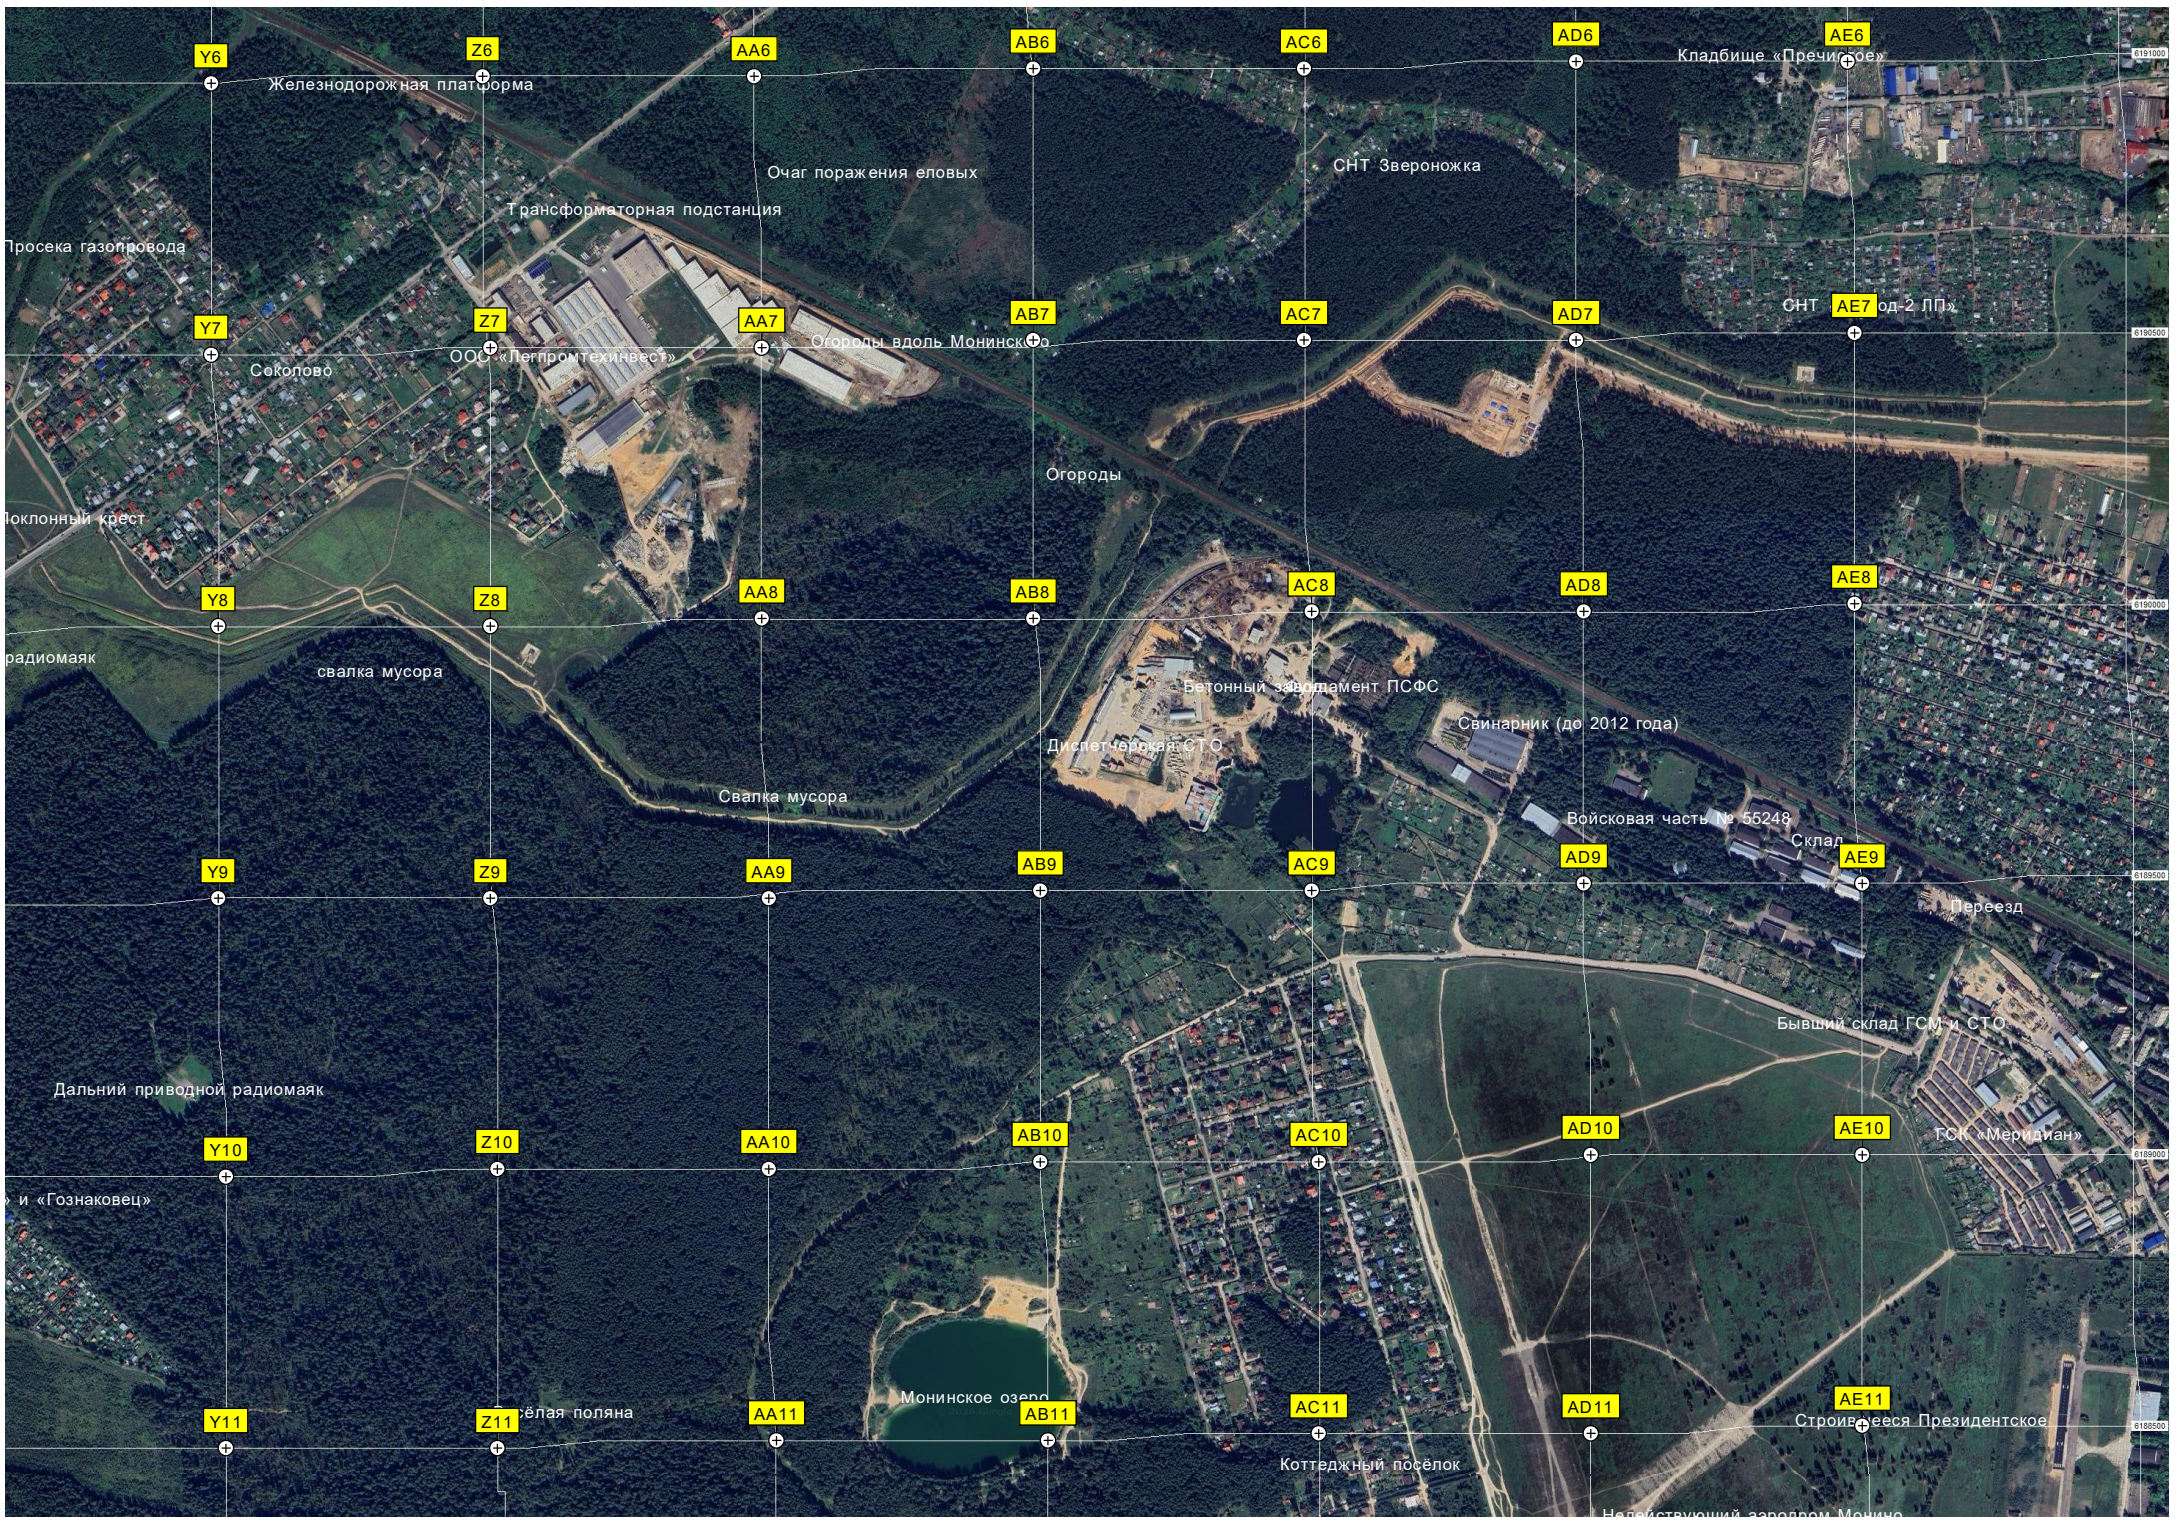

Вертолётная площадка
Стартовый командный пункт
Бывший девиационный круг

S4

Бетонный бассейн

T4

Железнодорожная платформа
Саранская вырубка 2014 года

V4

W4

X4

W10

X10

Q11

R11

S11

T11

U11

V11

W11

X11

о назначения

Дренажный канал

Болото вокруг зарастающего Бурелом

Стрельбище

Лесопосадка

Бывшая торфоразработка

Поляна

Бывшая узкоколейная жд

Болото

СВТ «Ручей»

Старая вырубка

Марино озеро

Бруствер

Западная граница охранной