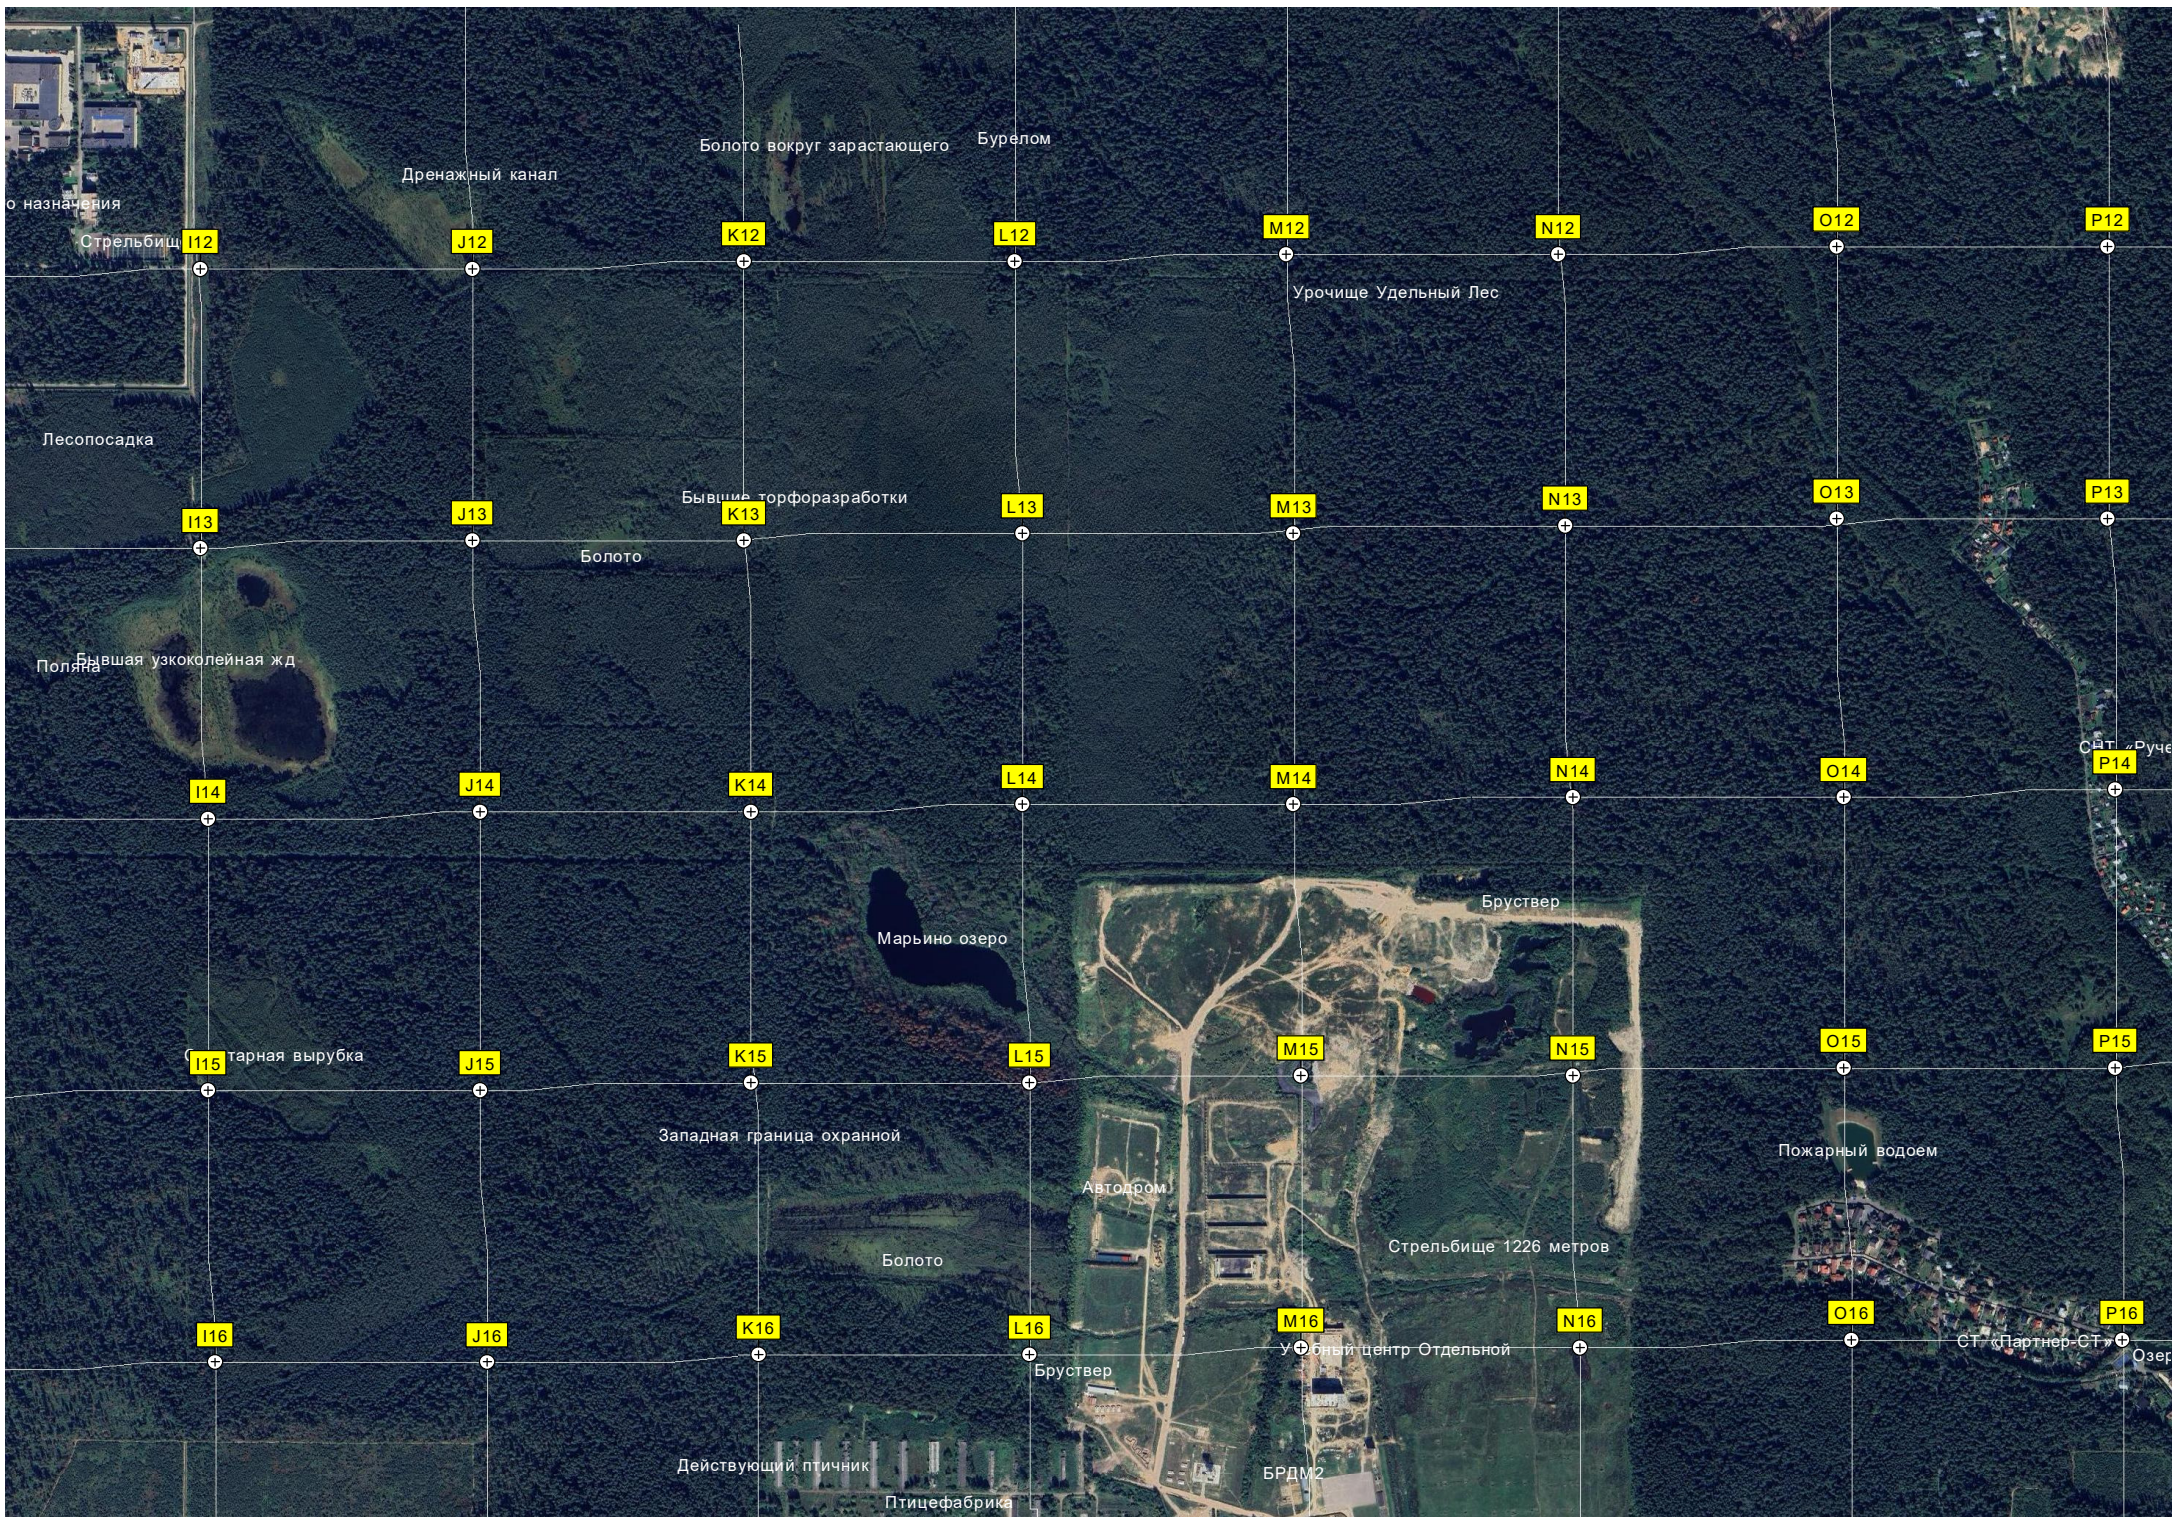

Вертолётная площадка
Стартовый командный пункт
Бывший девиационный круг

S4

Бетонный бассейн

T4

Железнодорожная платформа
Саранская вырубка 2014 года

V4

W4

X4

W10

X10

Q11

R11

S11

T11

U11

V11

W11

X11

о назначения

Дренажный канал

Болото вокруг зарастающего Бурелом

Стрельбище

Лесопосадка

Бывшая торфоразработка

Поляна

Бывшая узкоколейная жд

Болото

СВТ «Ручей»

Старая вырубка

Марино озеро

Бруствер

Западная граница охранной