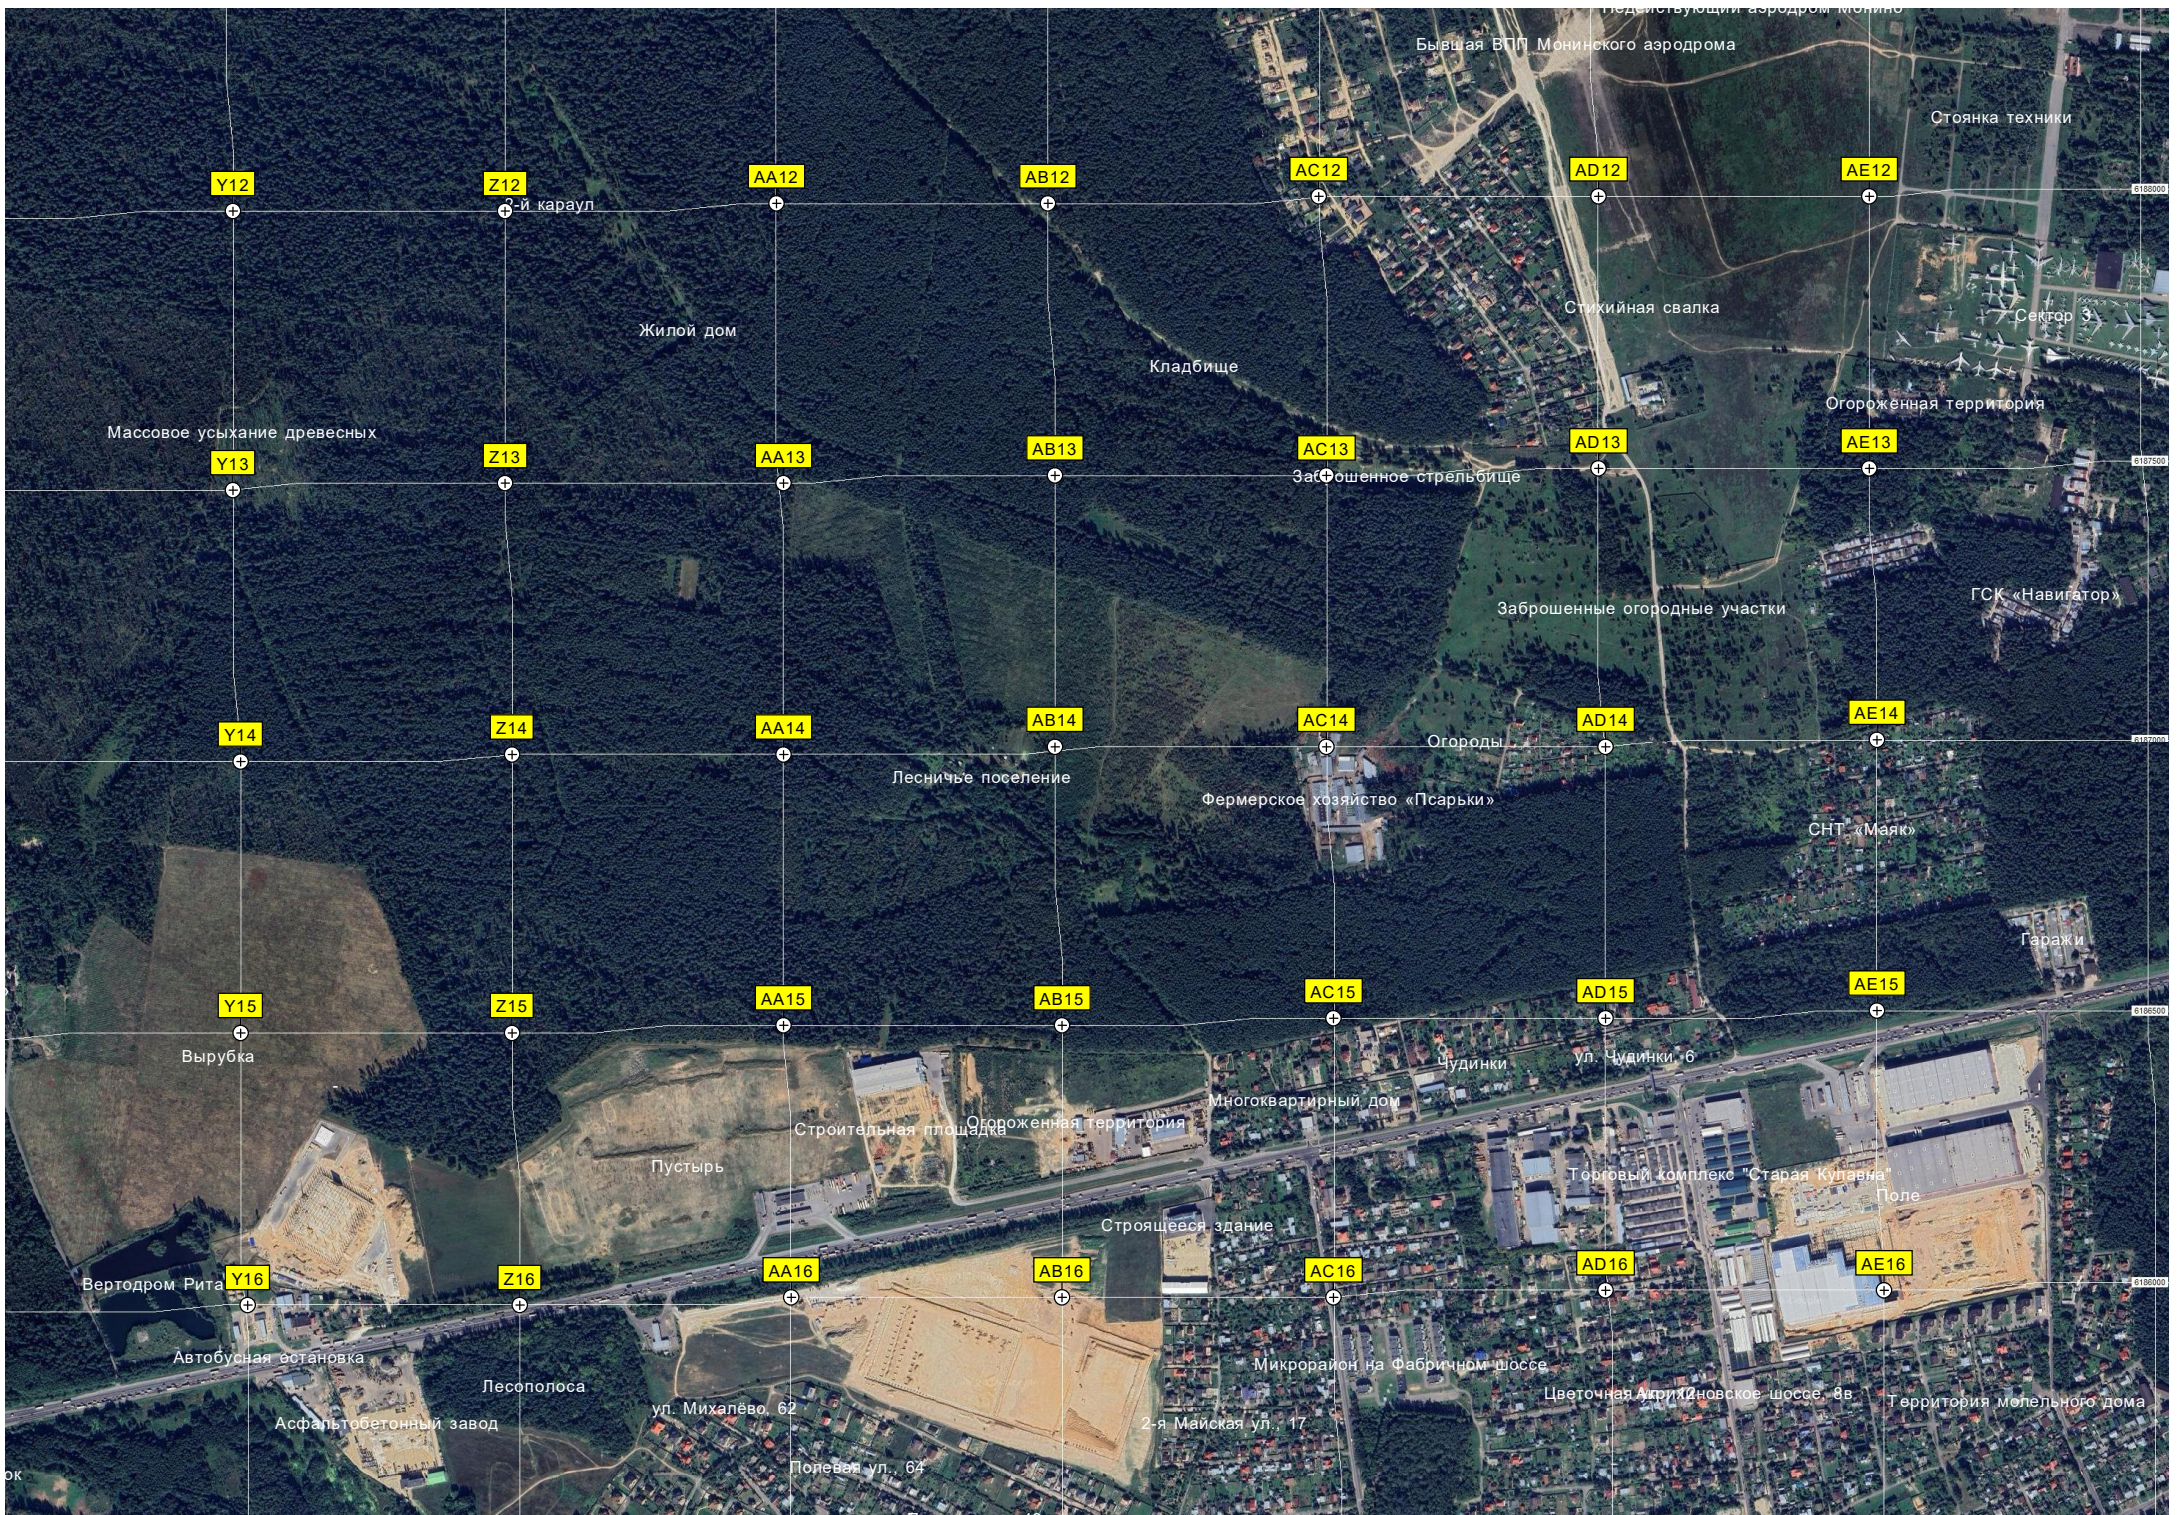

Y12

Z12

AA12

AB12

AC12

AD12

AE12

Y13

Z13

AA13

AB13

AC13

AD13

AE13

Y14

Z14

AA14

AB14

AC14

AD14

AE14

Y15

Z15

AA15

AB15

AC15

AD15

AE15

Y16

Z16

AA16

AB16

AC16

AD16

AE16

Массовое усыхание древесных

Жилой дом

Кладбище

Бывшая ВПП Монинского аэродрома

Стихийная свалка

Стоянка техники

Заброшенное стрельбище

Заброшенные огородные участки

Огороженная территория

ГСК «Навигатор»

Лесничье поселение

Фермерское хозяйство «Псарьки»

Огороды

СНТ «Маяк»

Гаражи

Вырубка

Пустырь

Строительная площадка

Огороженная территория

Многоквартирный дом

Чудинки

Ул. Чудинки, 6

Торговый комплекс «Старая Кулава»

Поле

Вертодром Рита

Автобусная остановка

Асфальтобетонный завод

Лесополоса

ул. Михалево, 62

Полевая ул., 64

Строящееся здание

Микрорайон на Фабричном шоссе

2-я Майская ул., 17

Цветочная Адриидновское шоссе, 8в

Территория молельного дома