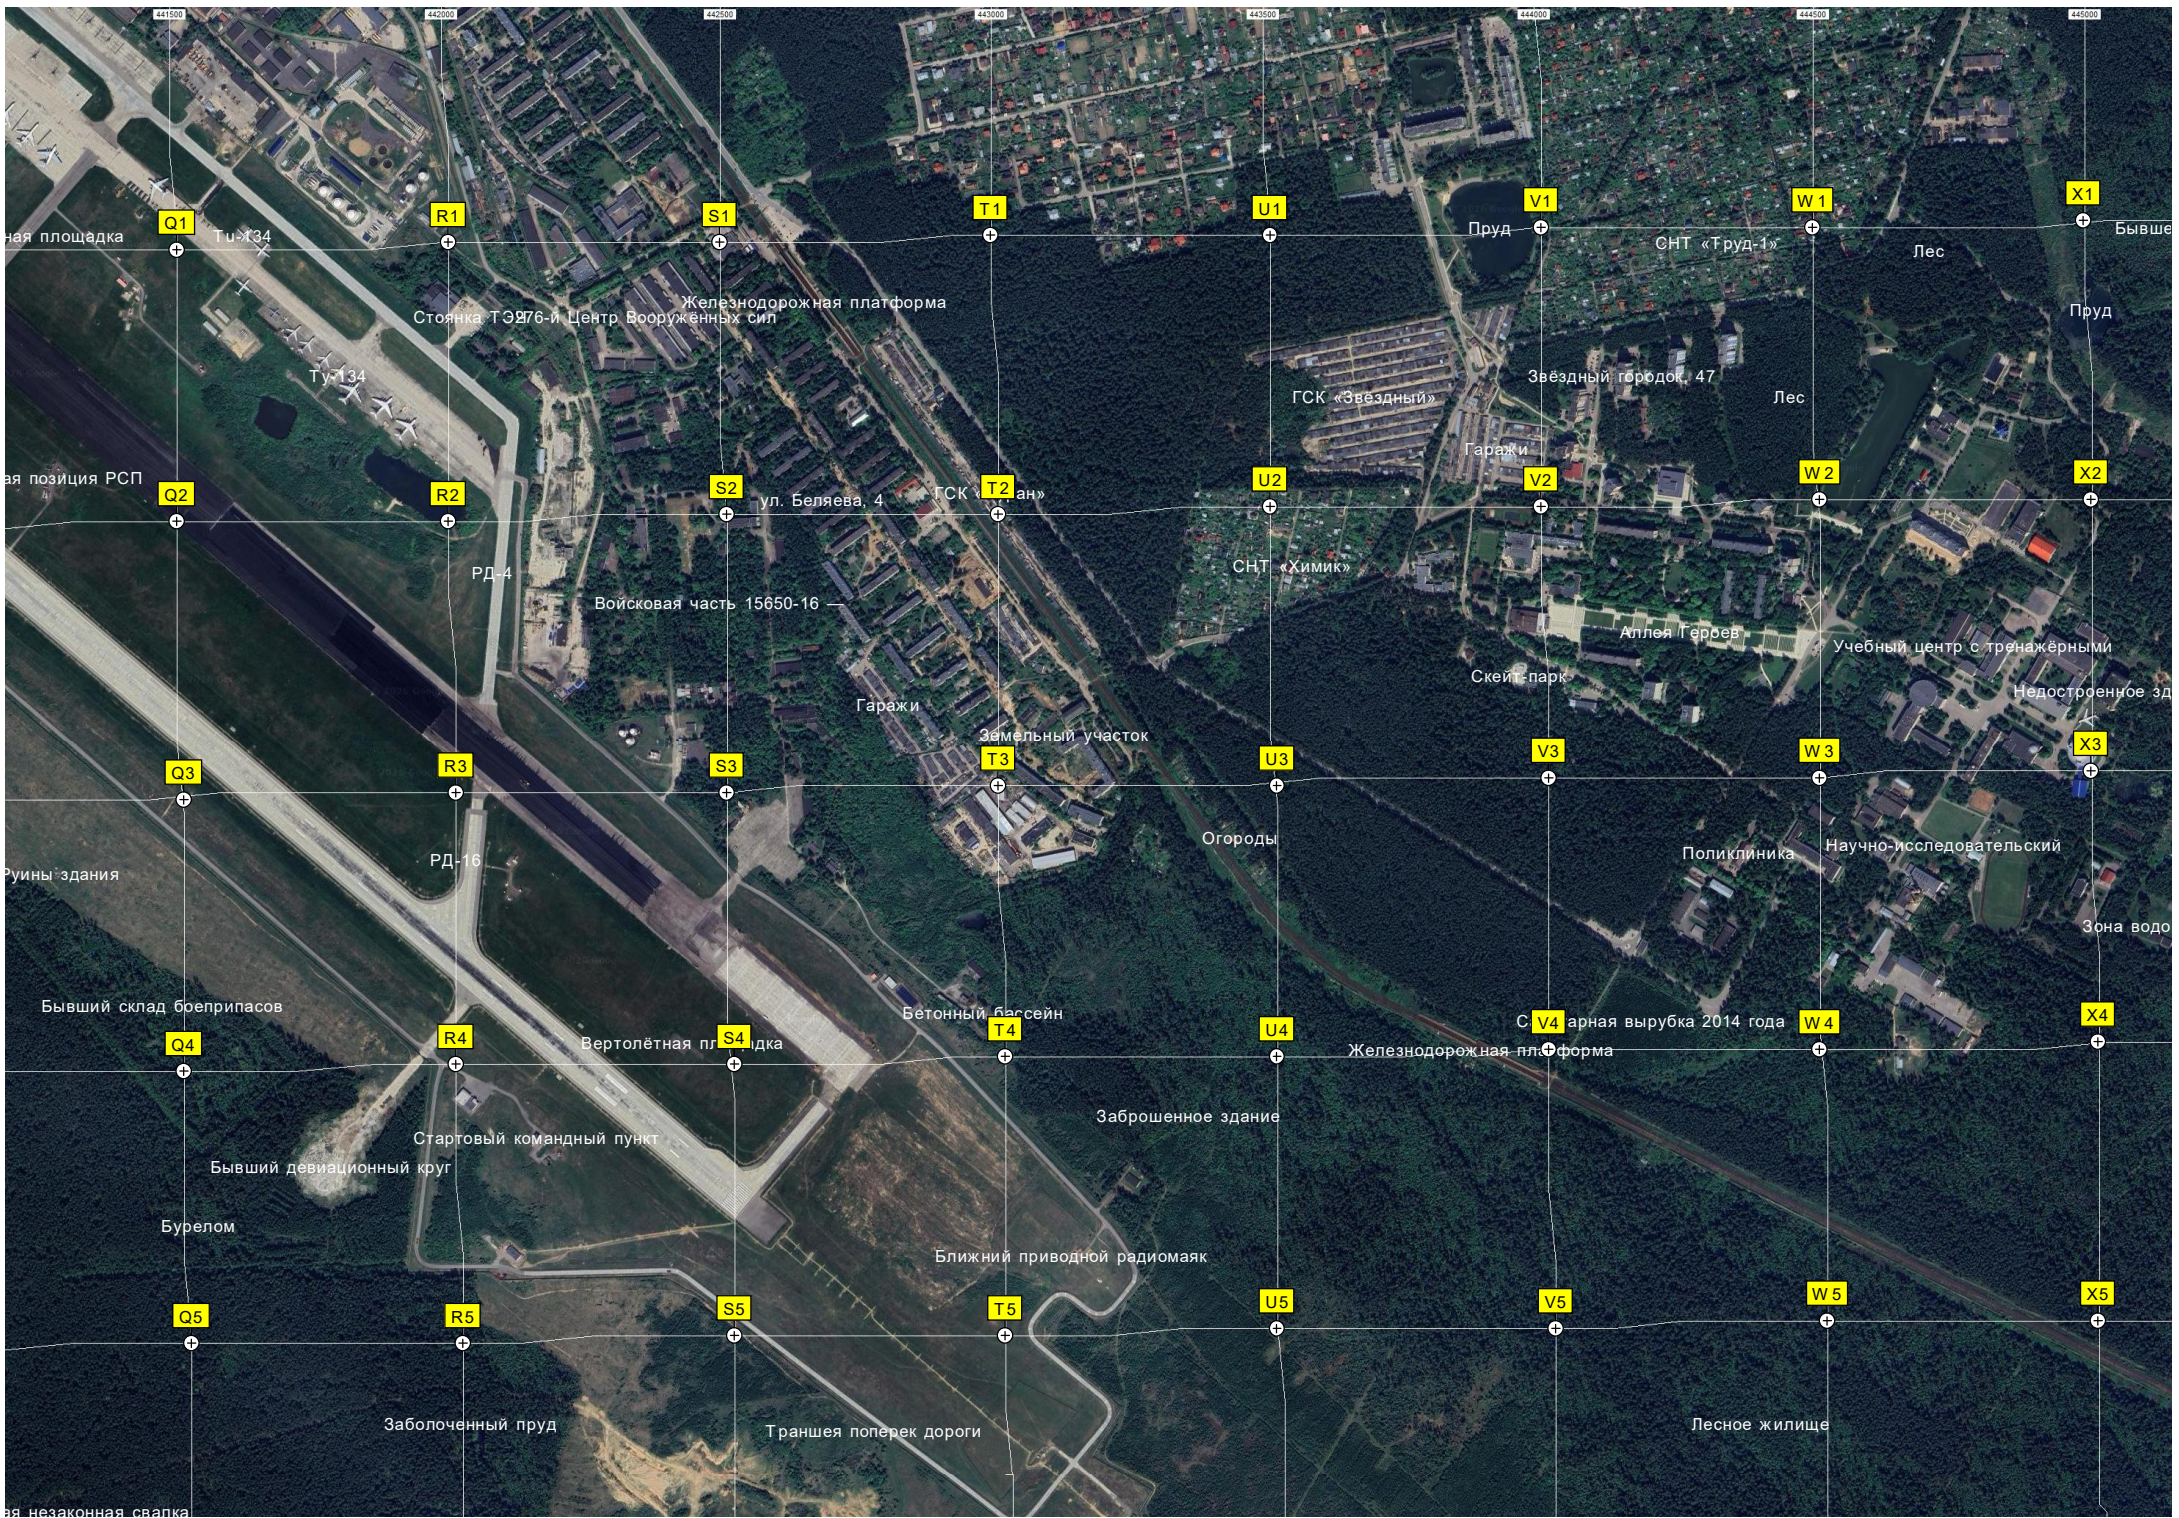

Дальние стоянки самолетов

Стоянка 3-й авиаэскадрильи

Радиотехническая система

Технический водоём

Дренажный коллектор

Бетонный завод

Ан-24

Ту-154

Заболоченная низина

Пожарный пруд

Коттеджный поселок

СНТ «Березка-3»

Садовый рынок

Коттеджные новостройки

СНТ «НИИ автоприборов»

Масштабы

ная площадка

Q1

Tu-134

R1

Железнодорожная платформа
Стоянка ТЭЭ76-й Центр Вооружённых сил

S1

T1

U1