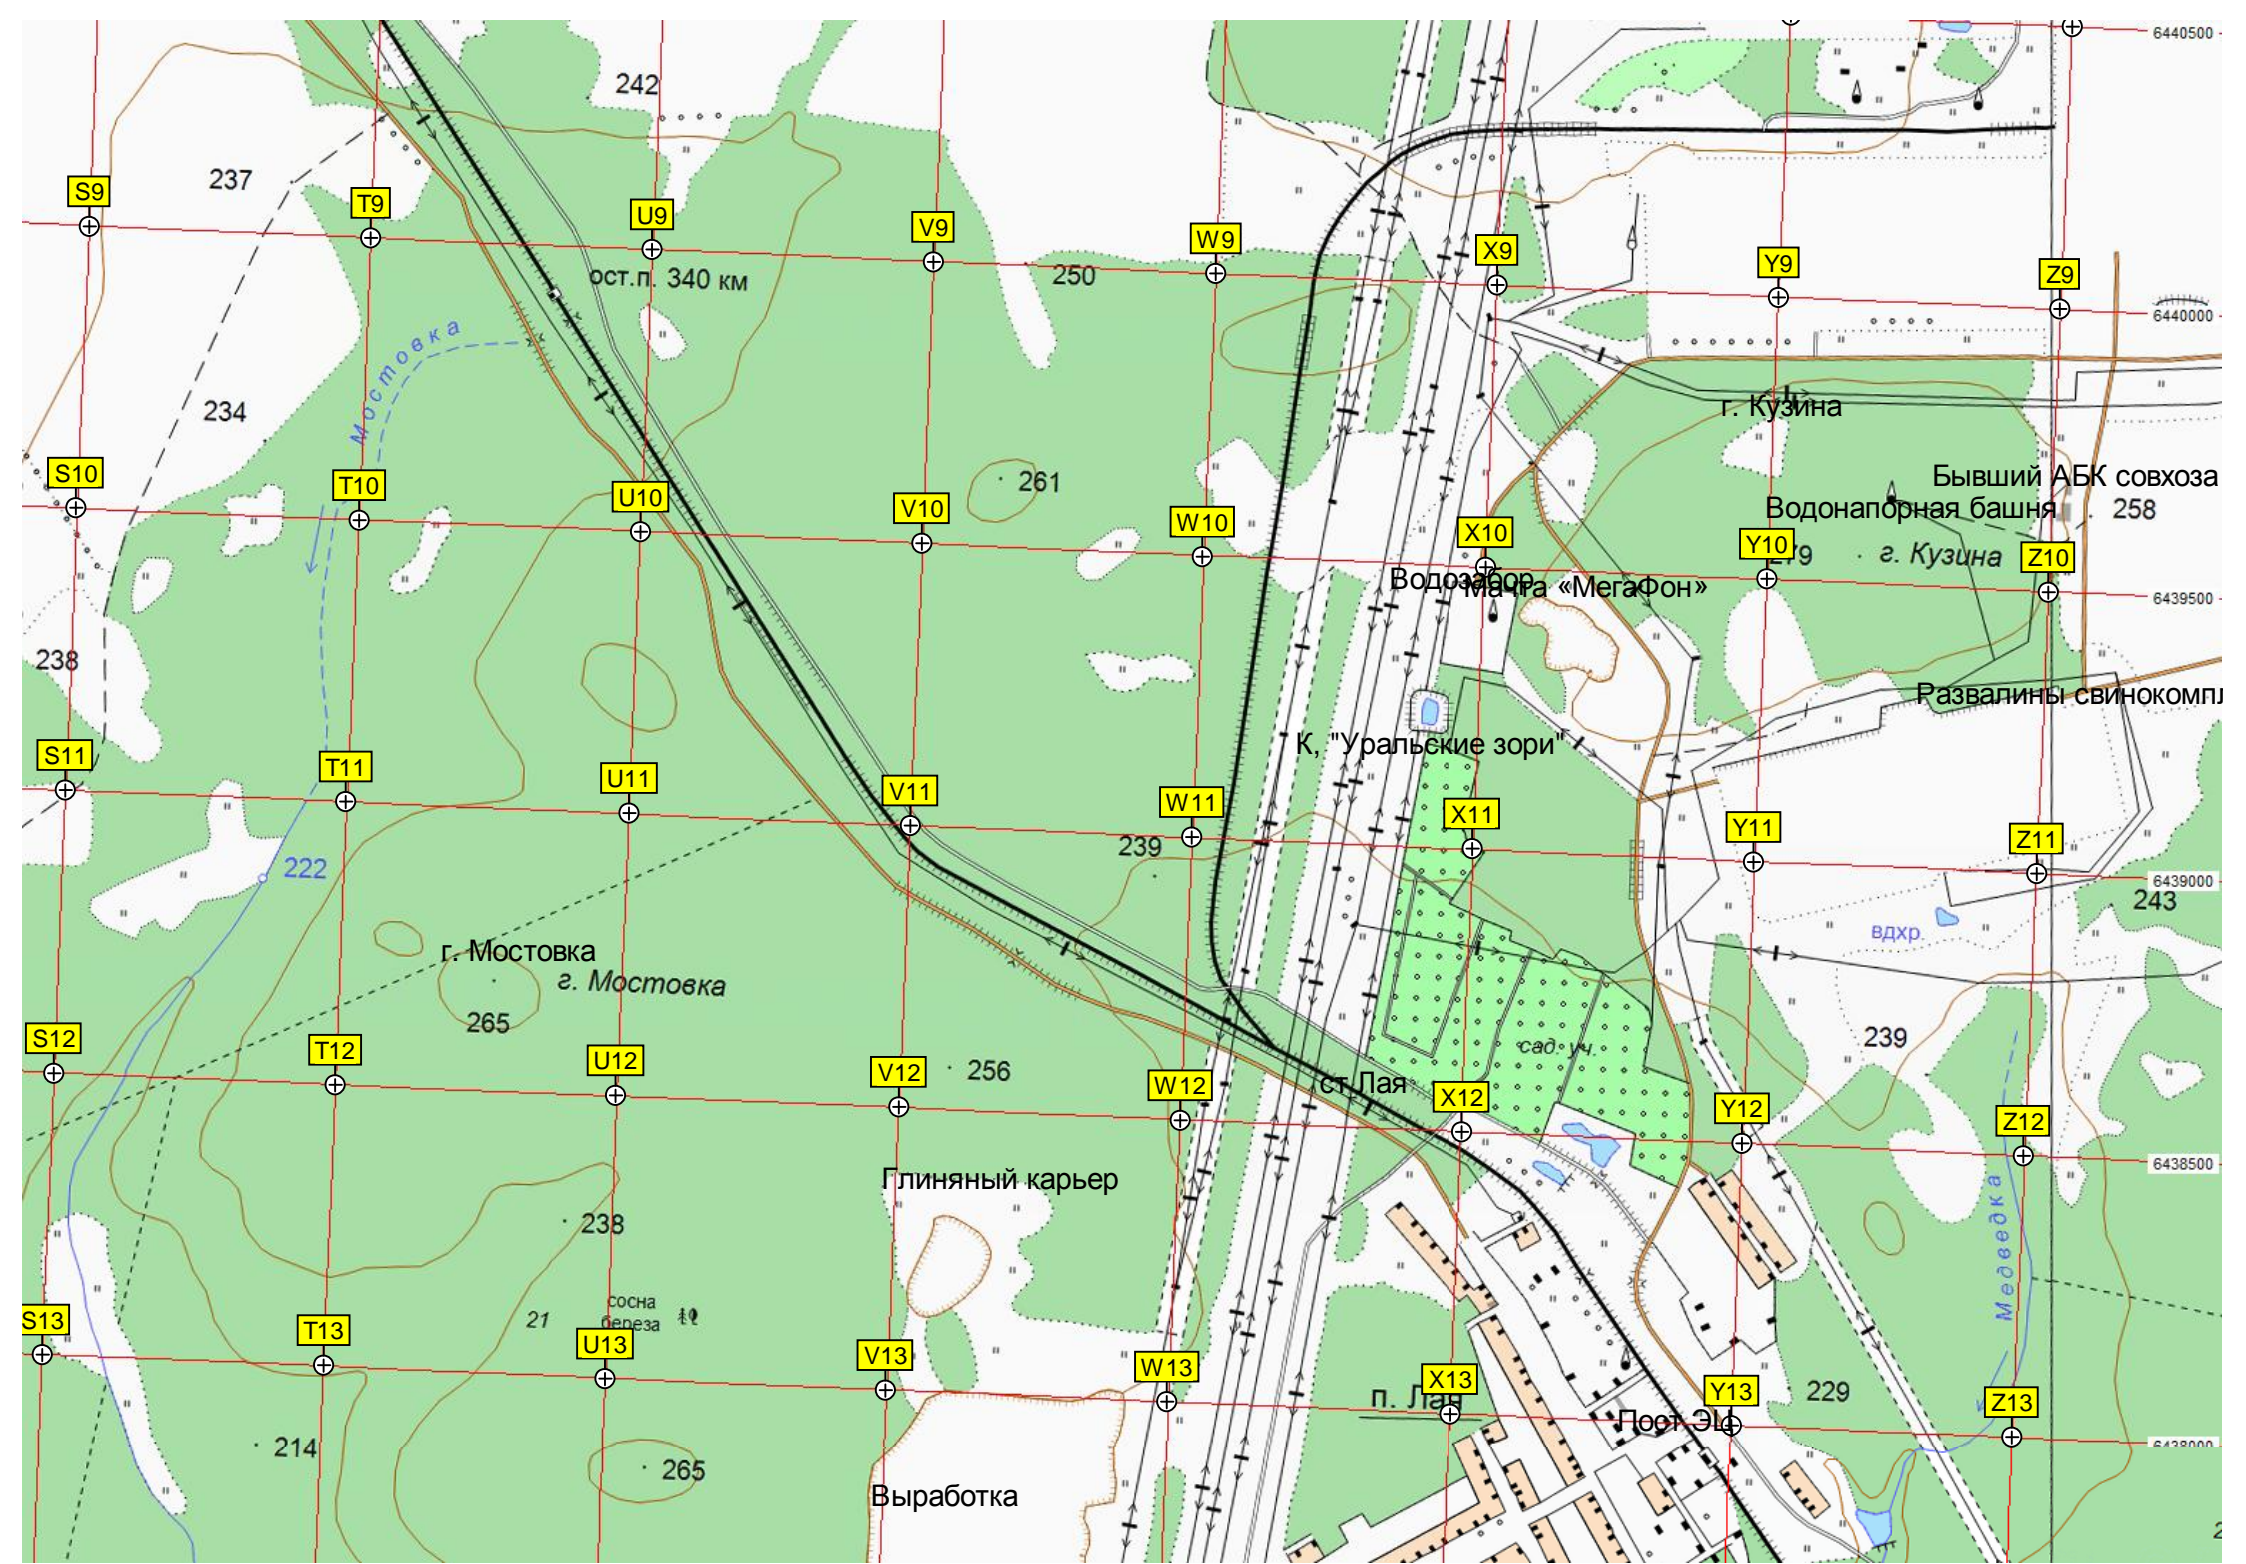

P8

Q8

R8

Выработка

Карьер

лагерь «Берёзки»

Детский лагерь «Соколёнок»

лаг отдыха Березка

Клуб

Окопы времен гражданской войны

Болото (старица)

Верхтагильский городок

горизонтальный сток дренажной системы

Крест

Мостовка

Мостовка