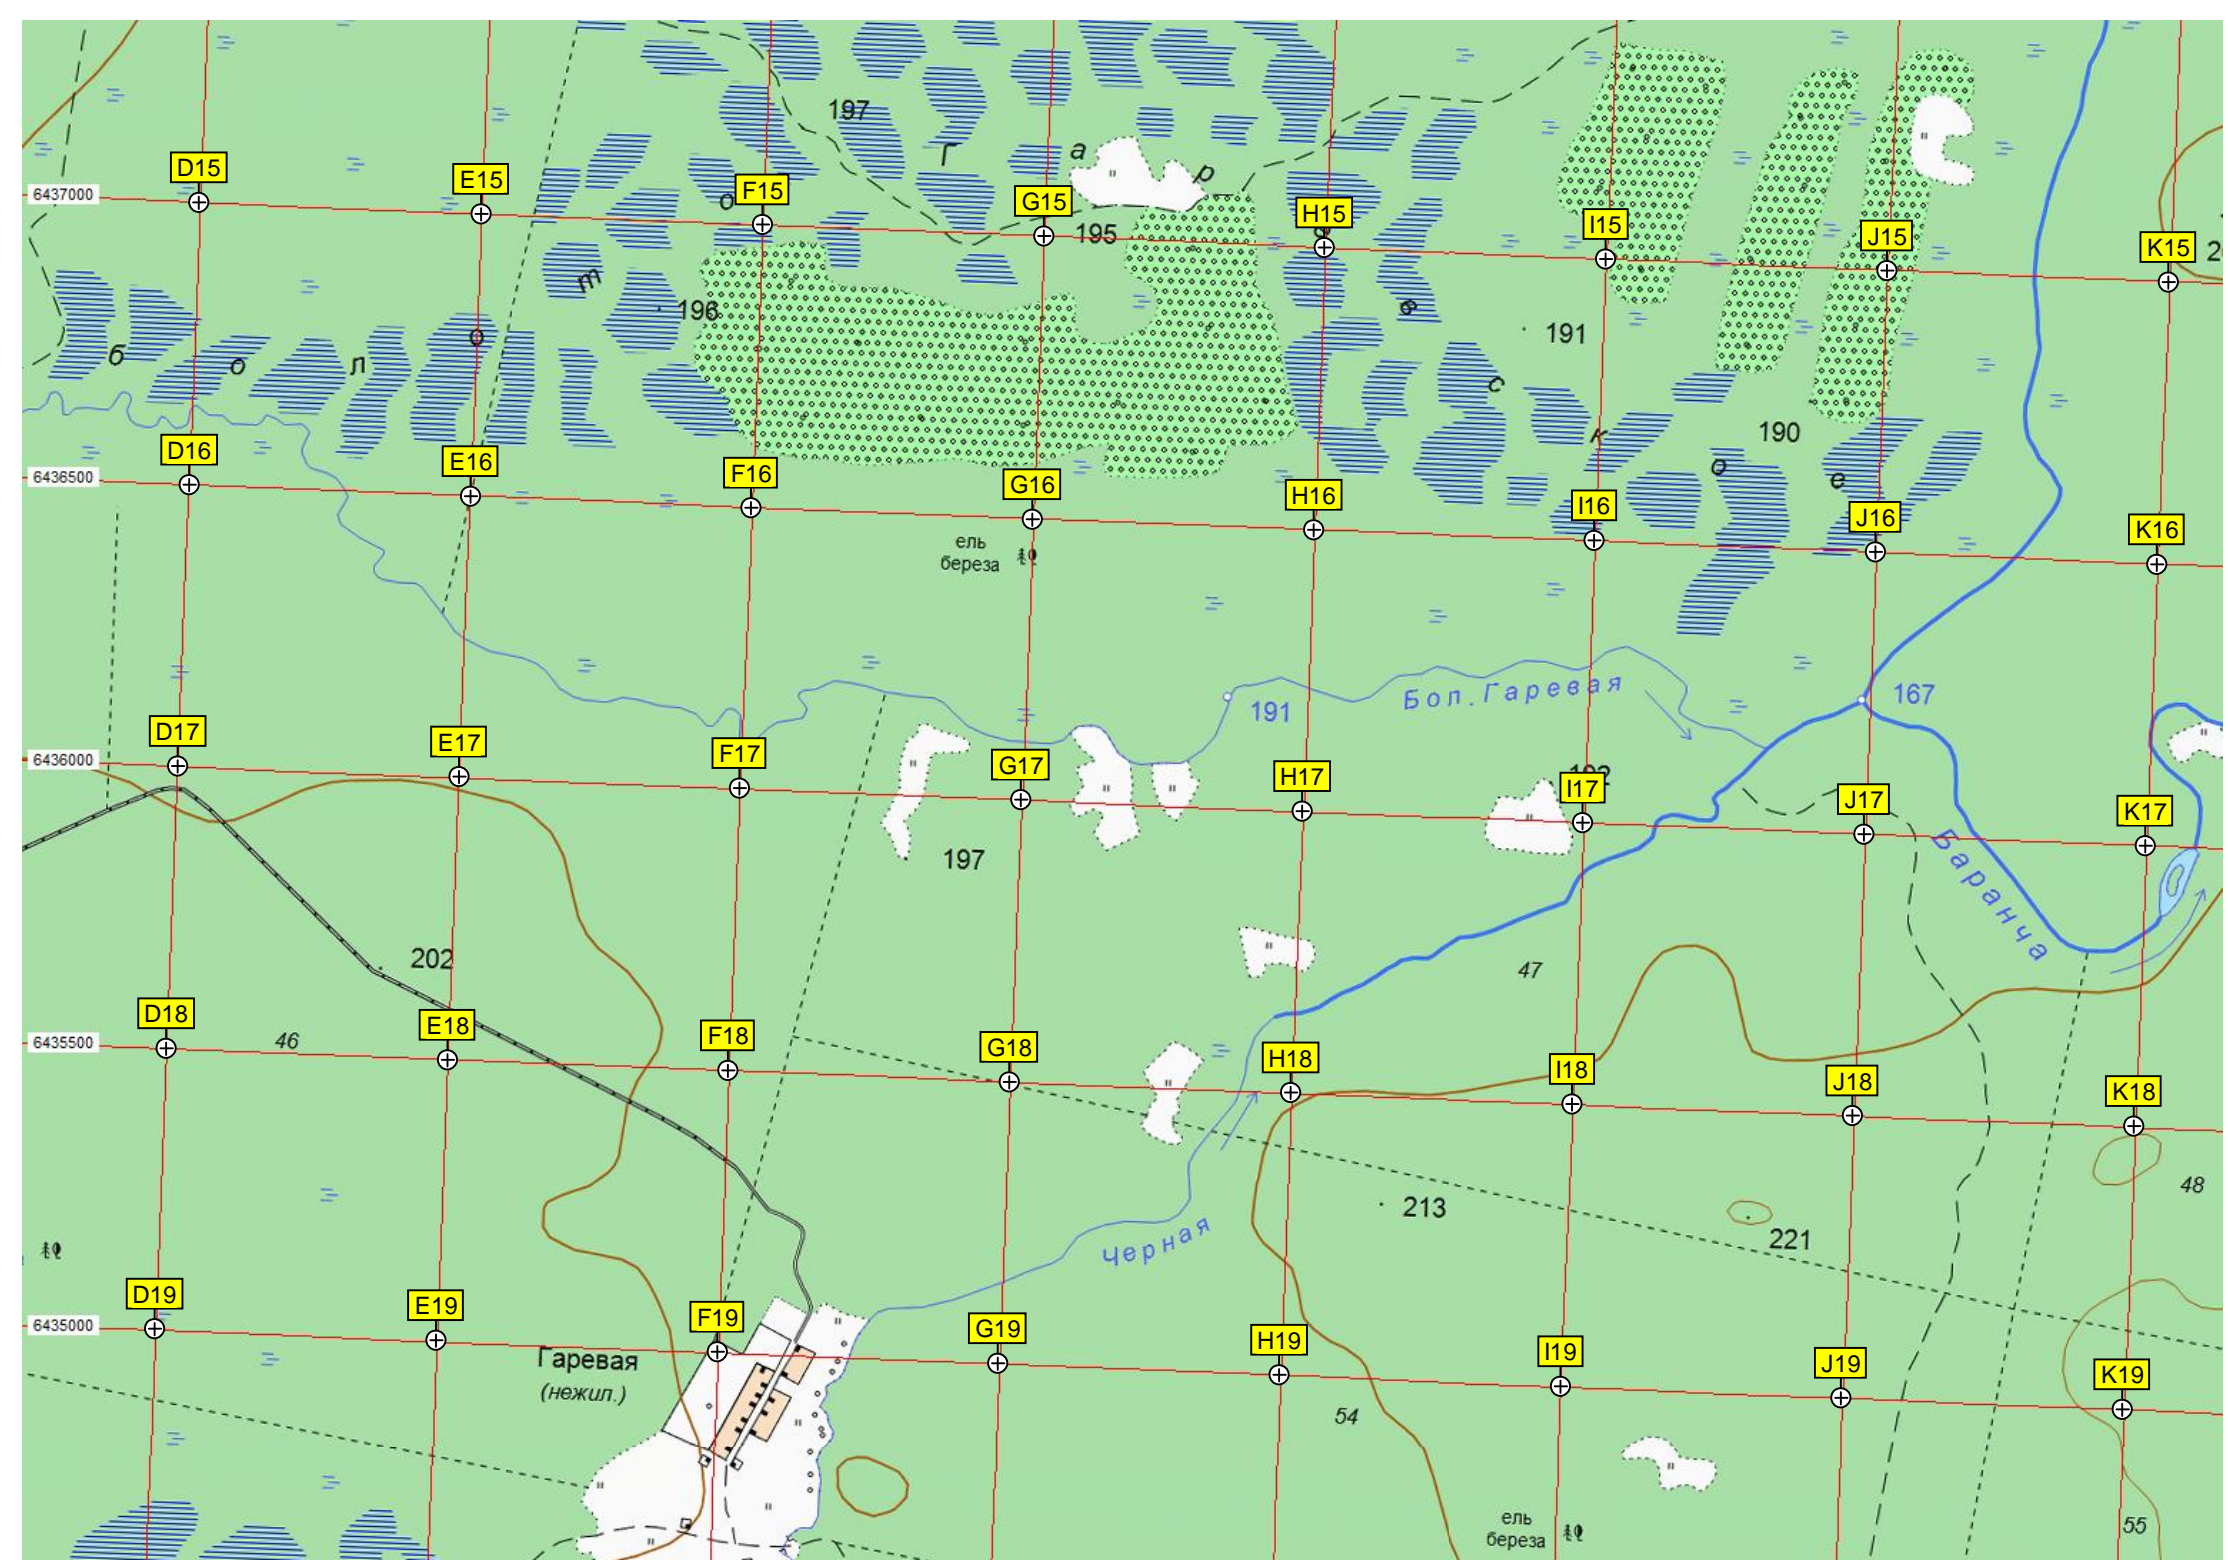

P8

Q8

R8

Выработка

Карьер

лагерь «Берёзки»

Детский лагерь «Соколёнок»

лаг отдыха Березка