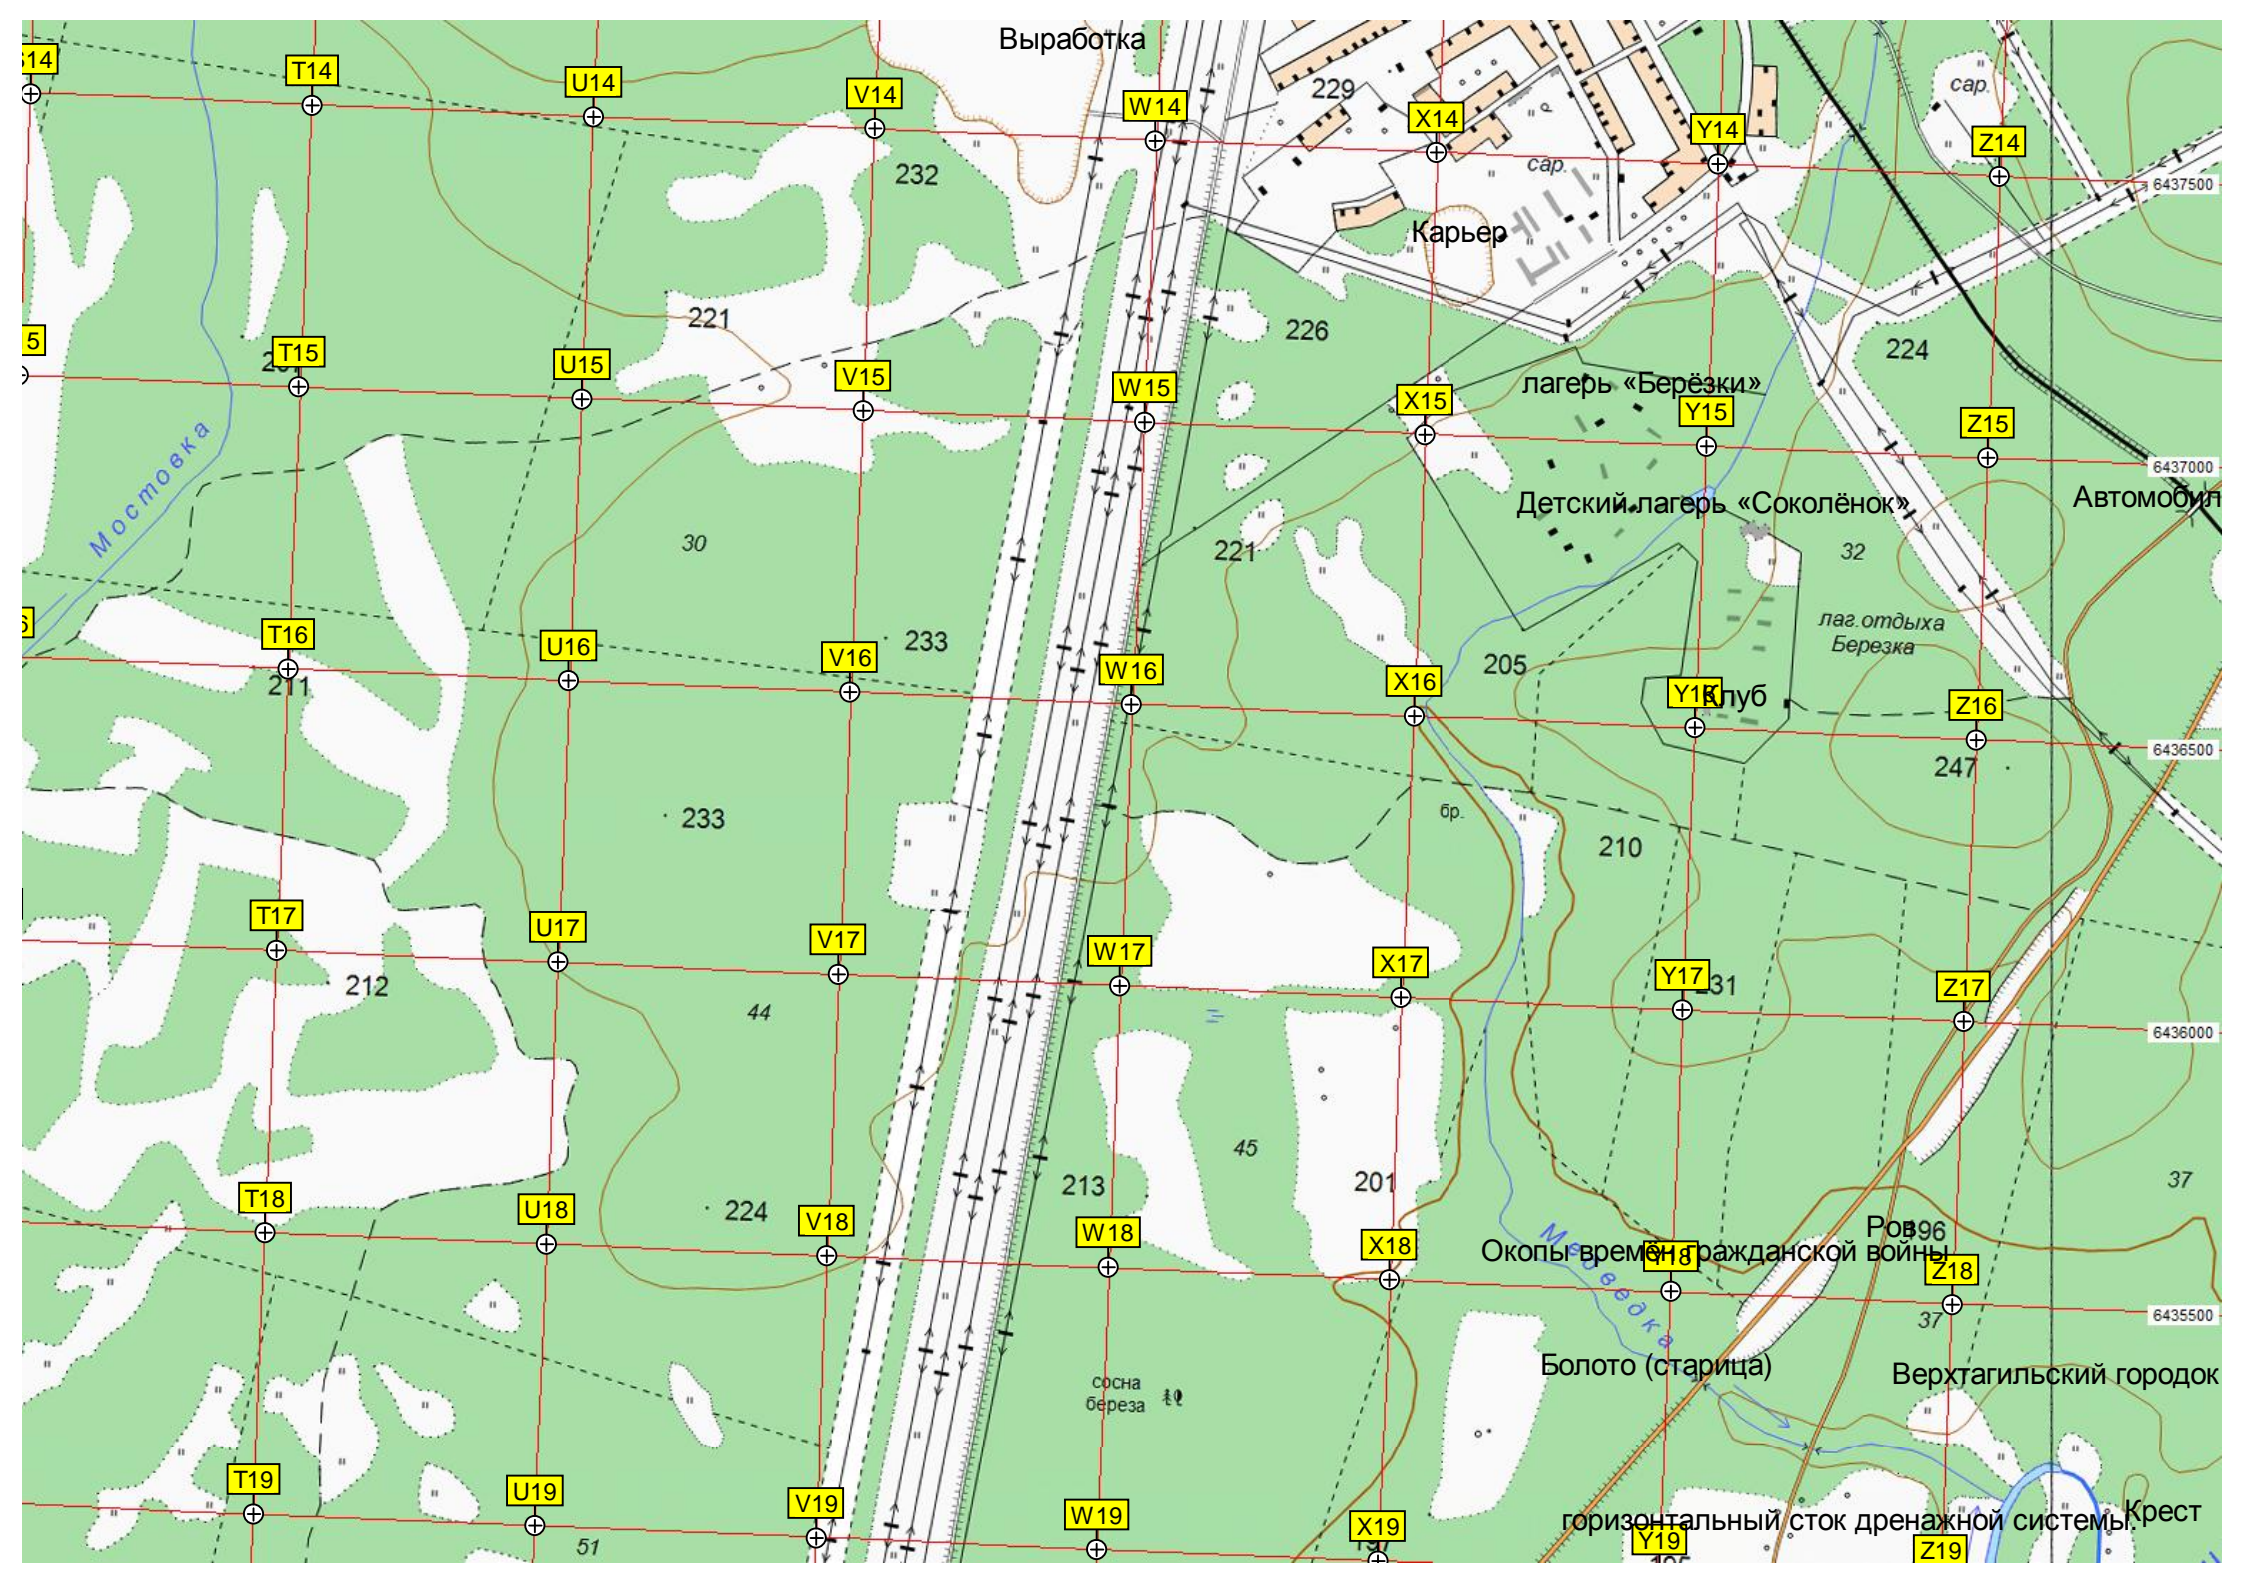

P8

Q8

R8

Выработка

Карьер

лагерь «Берёзки»

Детский лагерь «Соколёнок»

лаг отдыха Березка