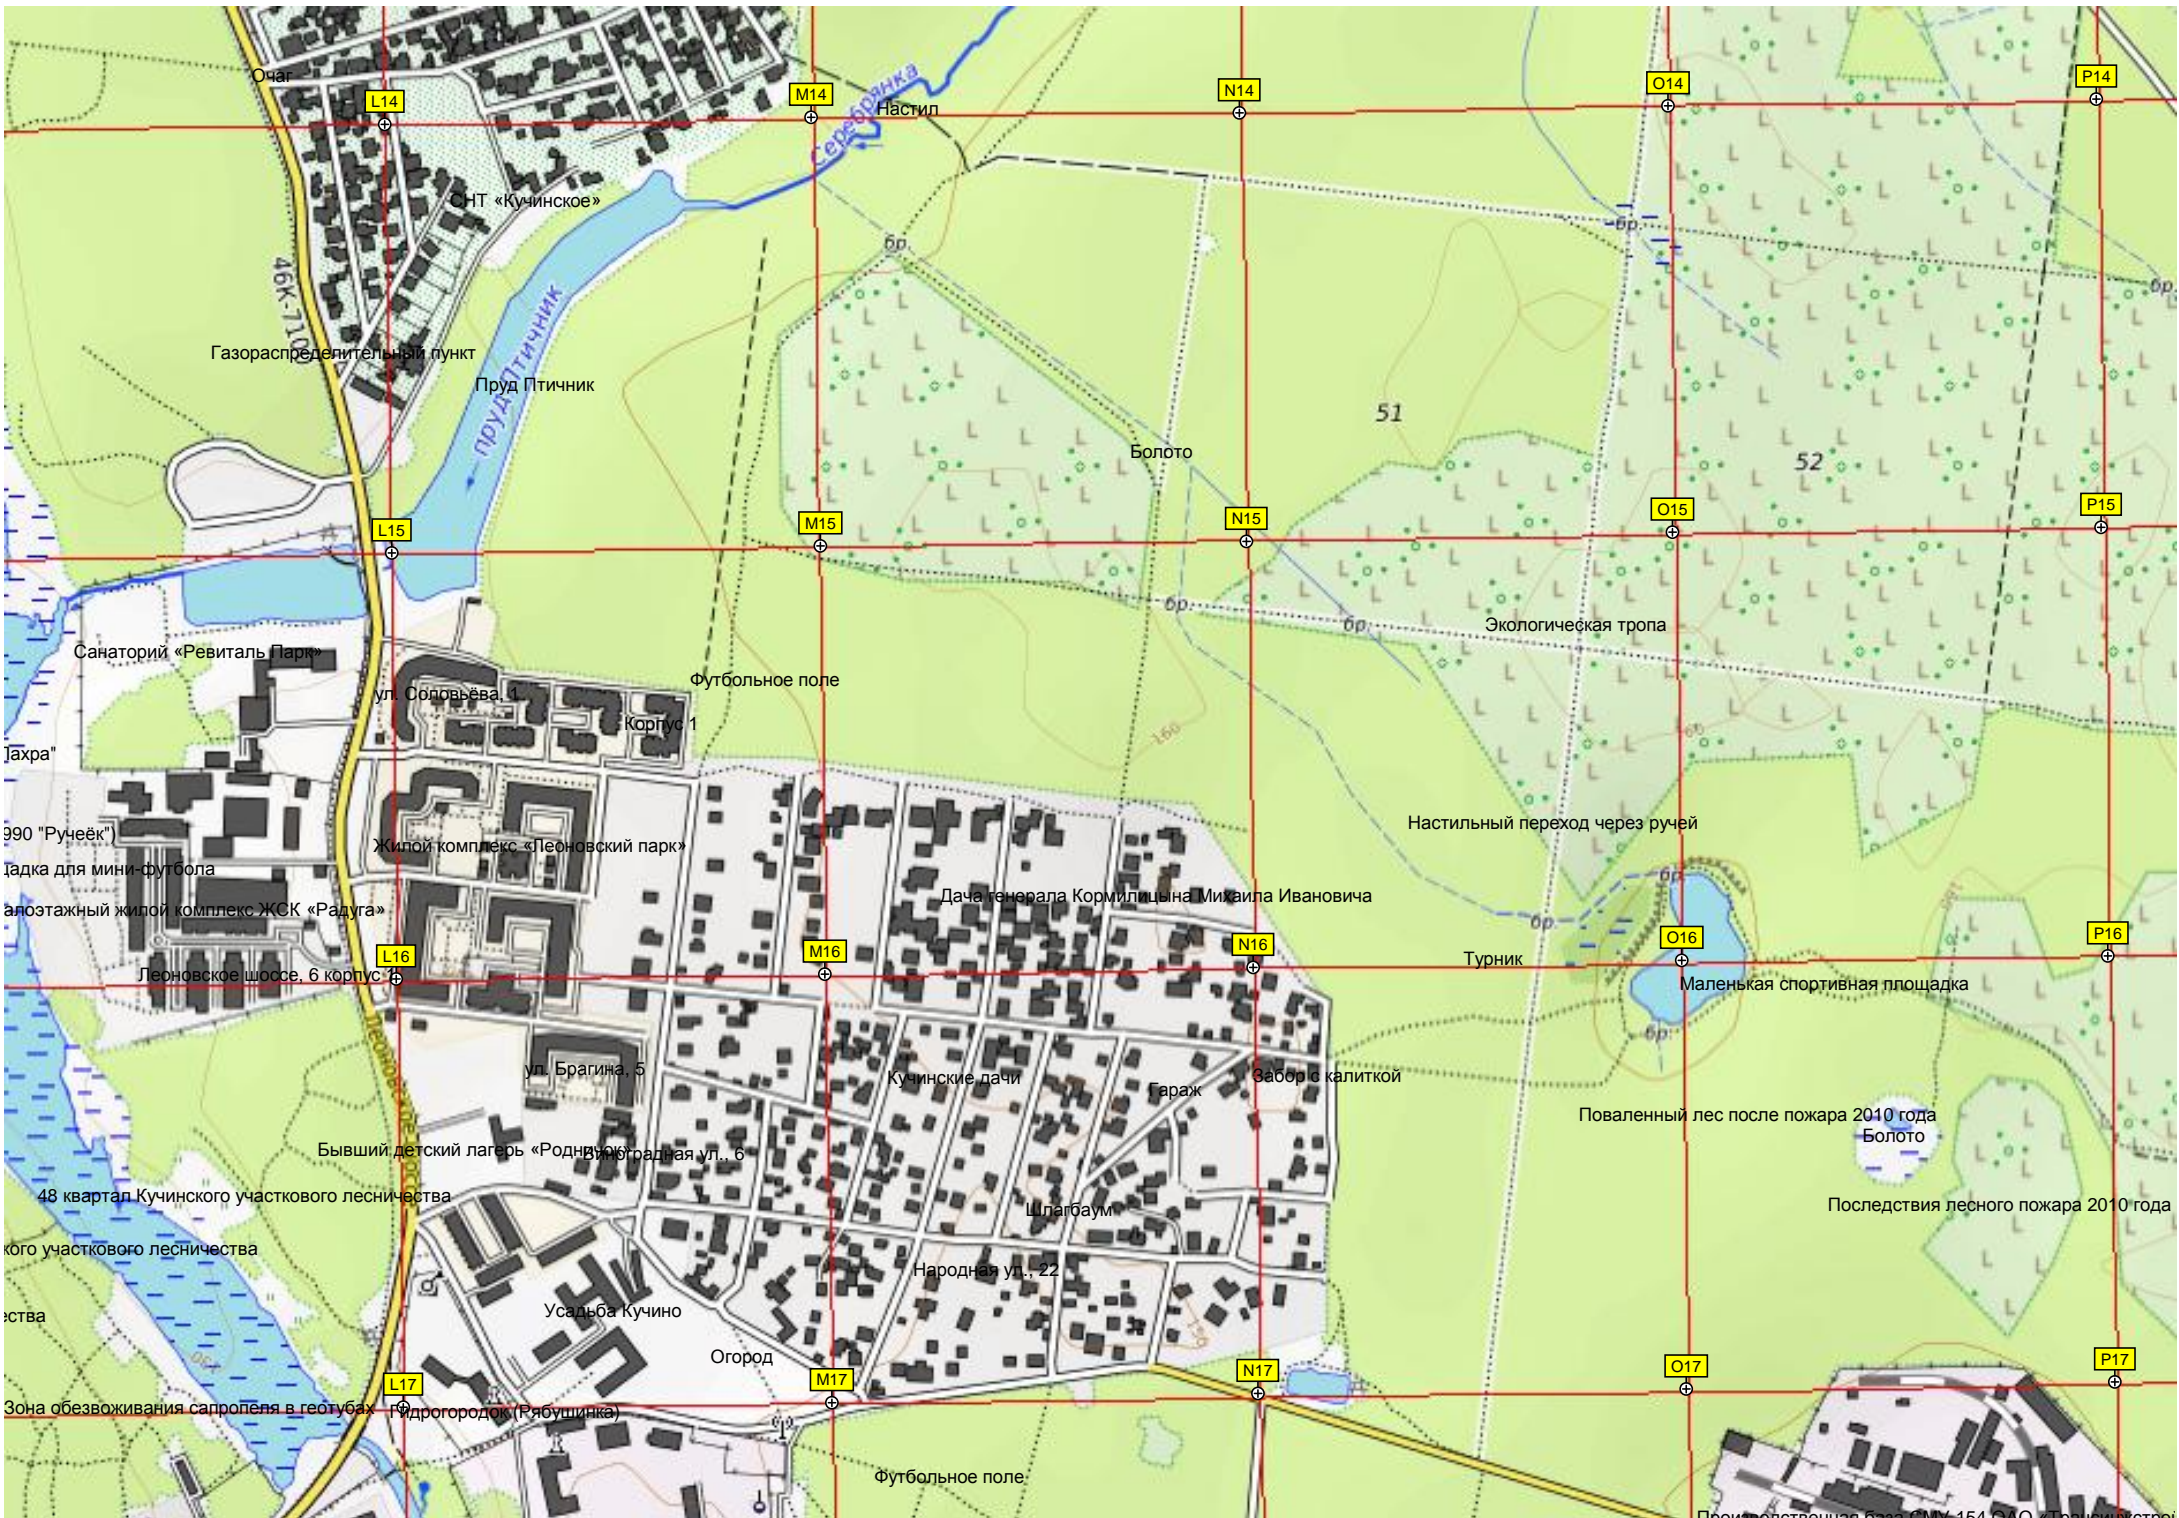

Очаг

L14

M14

N14

O14

P14

Настил

СНТ «Кучинское»

Газораспределительный пункт

Пруд Птичник

M15

N15

O15

P15

бр

Болото

51

52

Санаторий «Ревиталь Парк»

Футбольное поле

ул. Соловьёва, 4

Корпус 1

Дача

990 "Ручеек"

Дачка для мини-футбола

многоэтажный жилой комплекс ЖСК «Радуга»

Леоновское шоссе, 6 корпус

Жилой комплекс «Леоновский парк»

Дача генерала Кормилицина Михаила Ивановича

Настильный переход через ручей

Турник

Маленькая спортивная площадка

ул. Брагина, 5

Кучинские дачи

Гараж

Забор с калиткой

Поваленный лес после пожара 2010 года

Последствия лесного пожара 2010 года

Бывший детский лагерь «Родник» (Брагинская ул., 6)

48 квартал Кучинского участкового лесничества

кого участкового лесничества

ства

Усадьба Кучино

Народная ул., 22

Шлагбаум

Огород

L17

M17

N17

O17

P17

Зона обезвоживания сапротелы в геотубах Гидрогородок (Рябушинка)

Футбольное поле

Площадка для волейбола