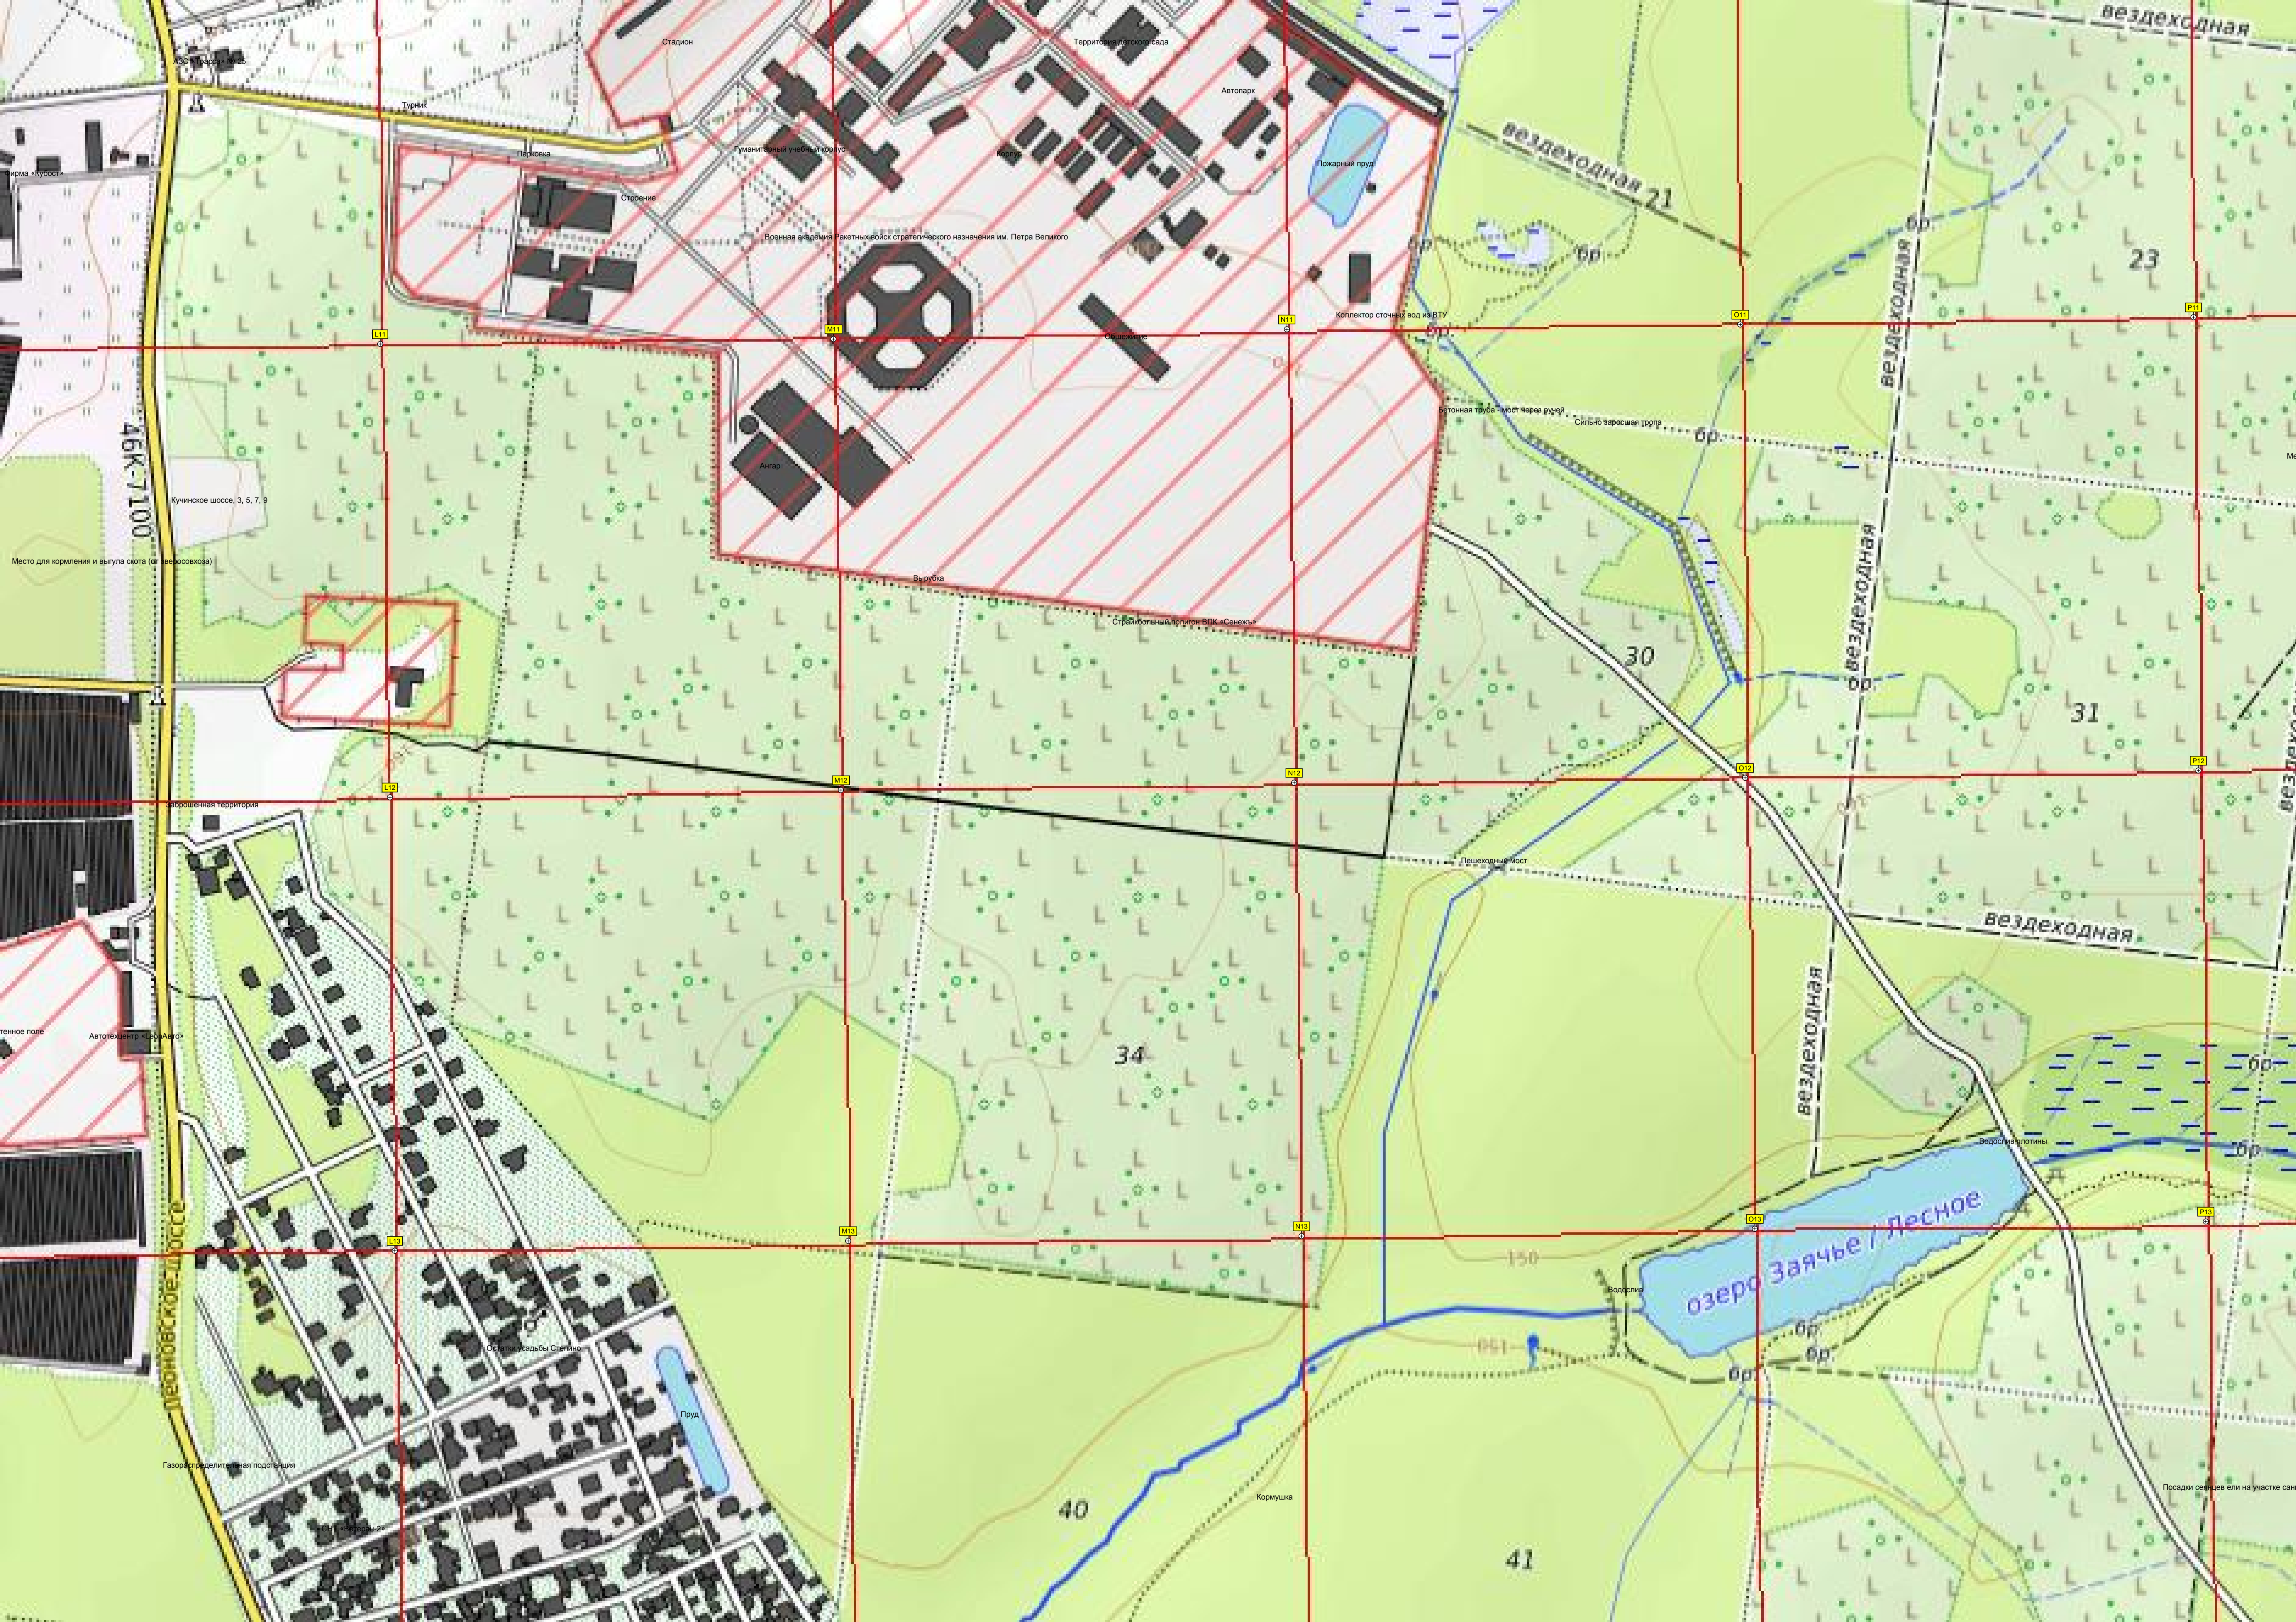

Стадион

Территория детского сада

Автопарк

Турник

Парковка

Гуманитарный учебный корпус

Пожарный пруд

Военная академия ракетных войск стратегического назначения им. Петра Великого

Коллектор сточных вод из ВТУ

46К-7100

Кукинское шоссе, 3, 5, 7, 9

Место для кормления и выгула скота (от ветхозовхоза)

Ангар

Выруба

Стационарный корпус ВПК «Снег»

Бетонная труба «мост через ручей»

Сильно заросшая труба

30

31

23

Заброшенная территория

Лесохозяйственный пункт

34

Воздушная линия

тенное поле

Автохозяйство «Снег»

Воздушная линия

Лесовосстановительный пункт

Остатки казармы Сталина

Пруд

озеро Заячье / Десное

150

Волоски

Газораспределительная подстанция

40

Кормушка

41

Посади сосны или на участке сосны