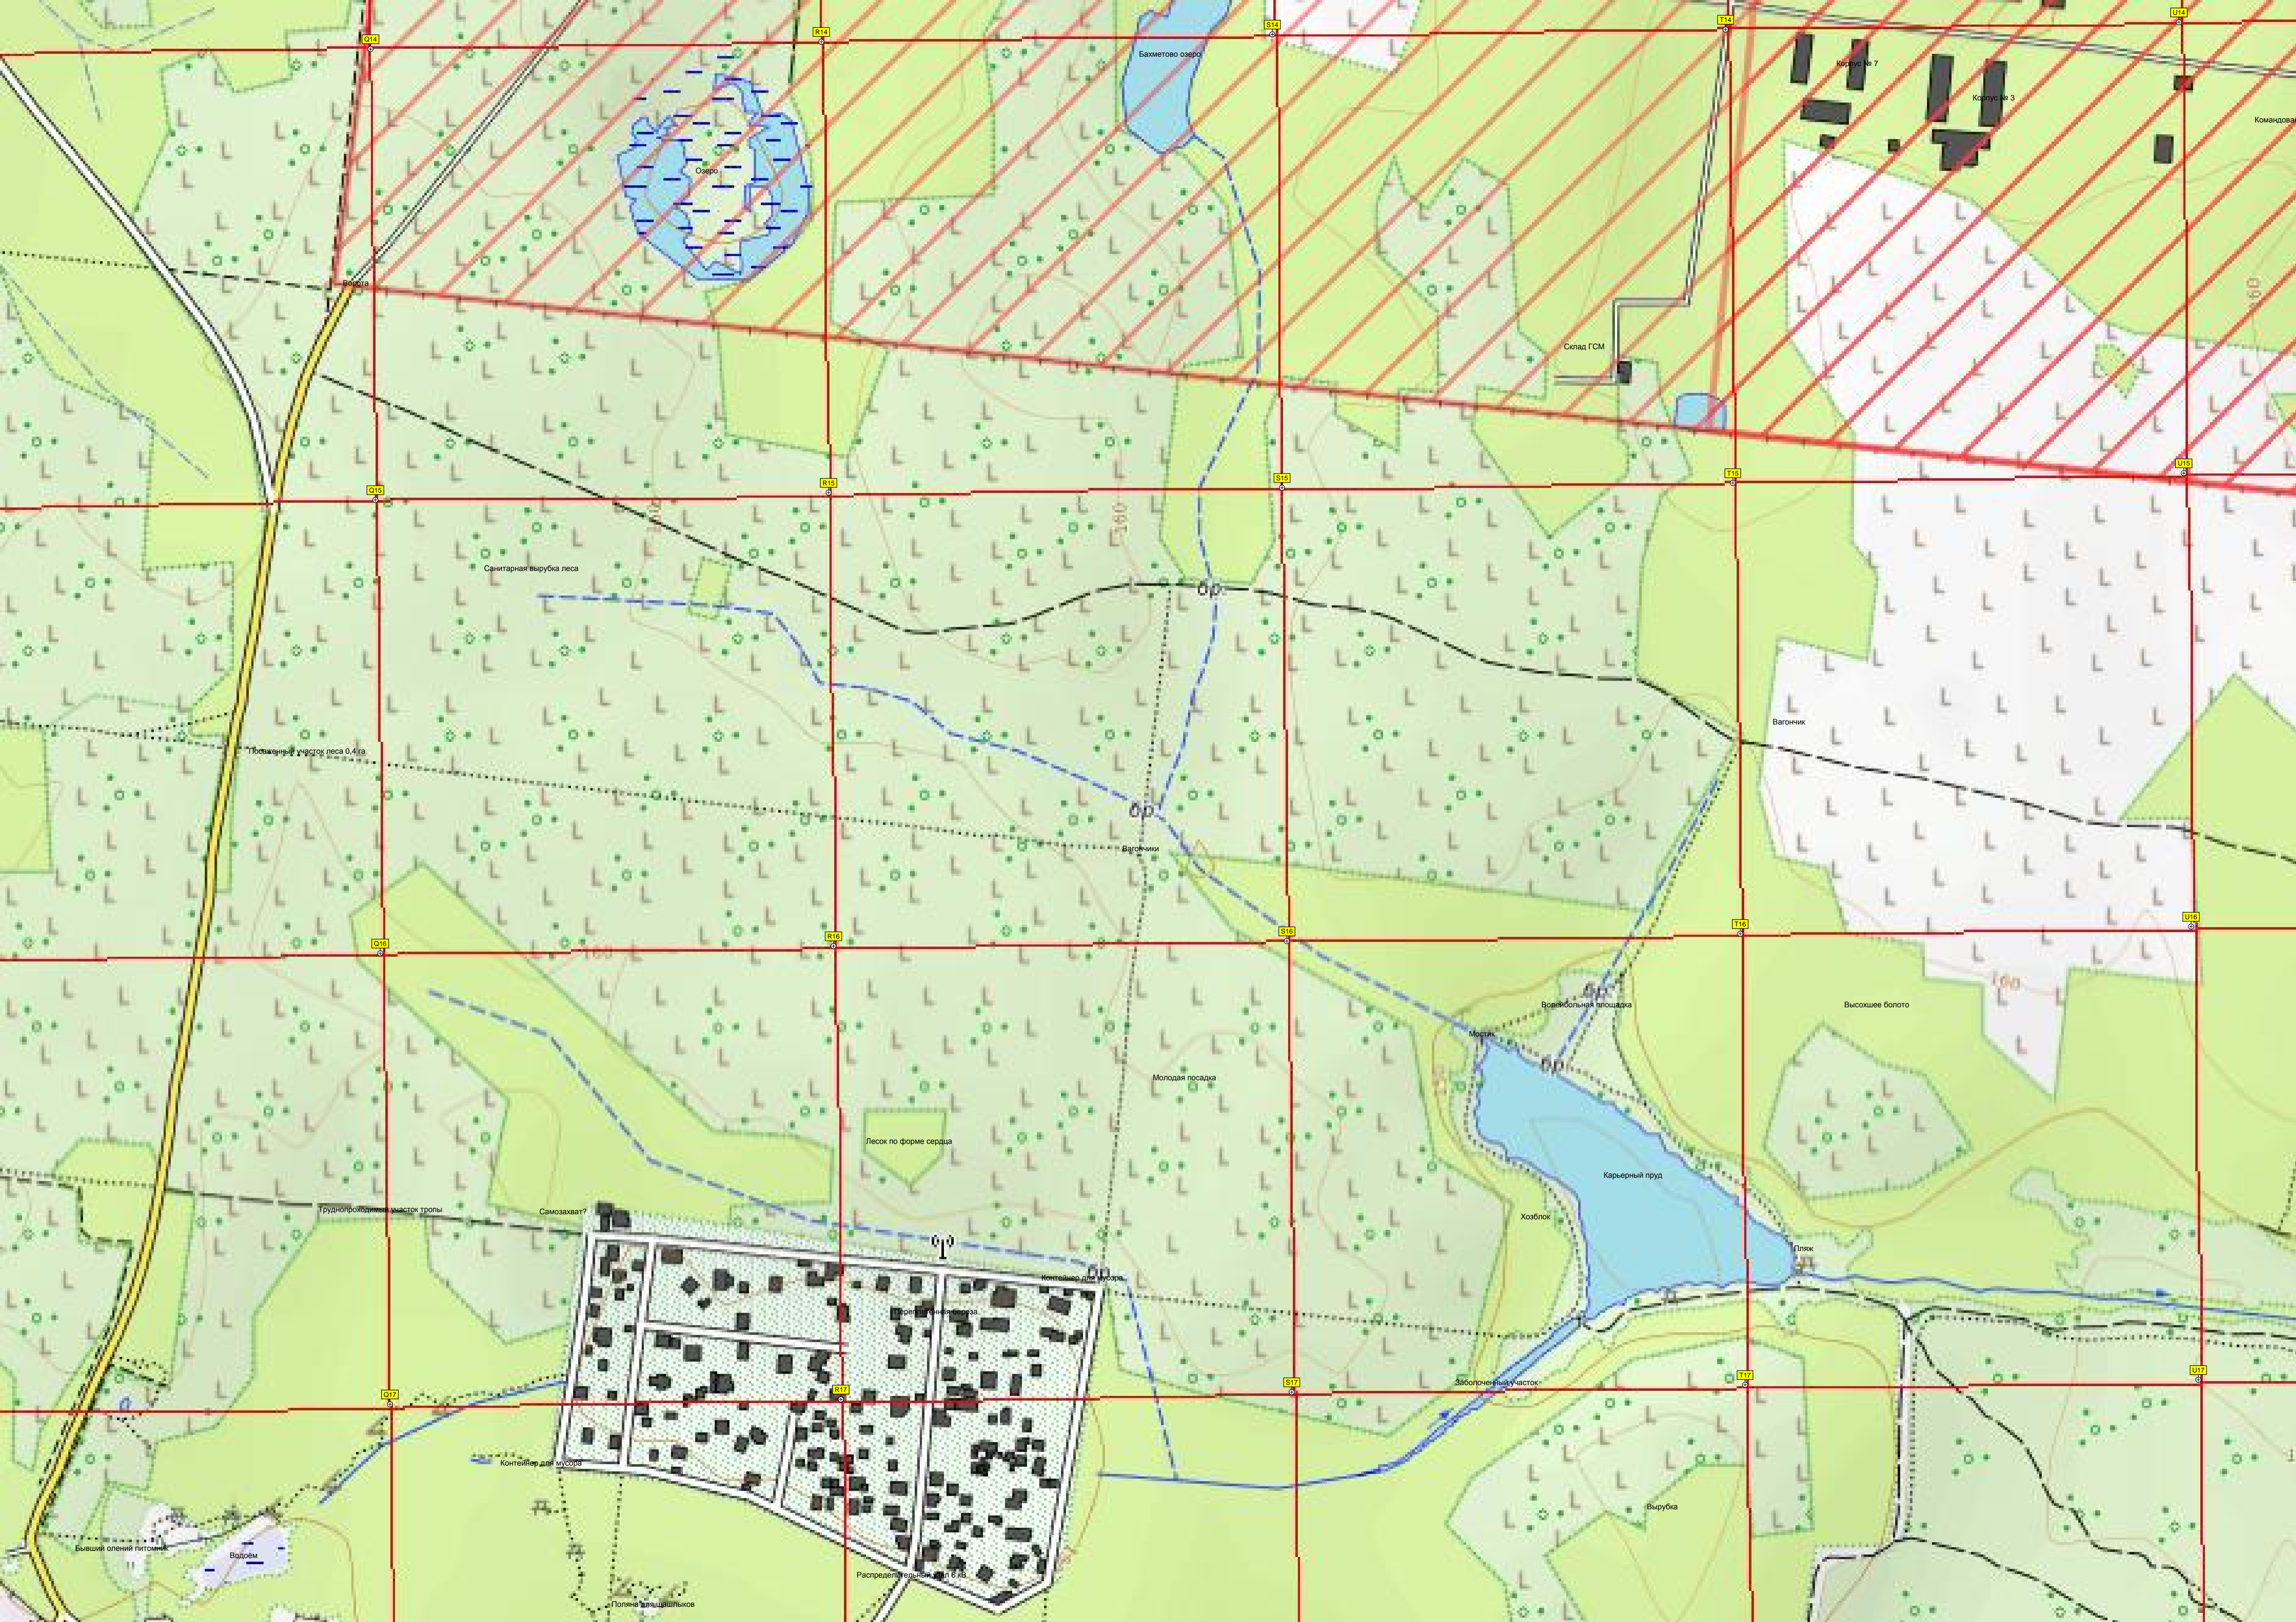

Футбольное поле

Школа №10 «Светлая»

Производственная фирма МУП «ОАО «Трансстрой»

Автосервис

Ручеек из трубы

Площадка «А» НИИ-1, бывшая Кучинская шарашка

ул. Гидрофлота, 6а

Бахметово озеро