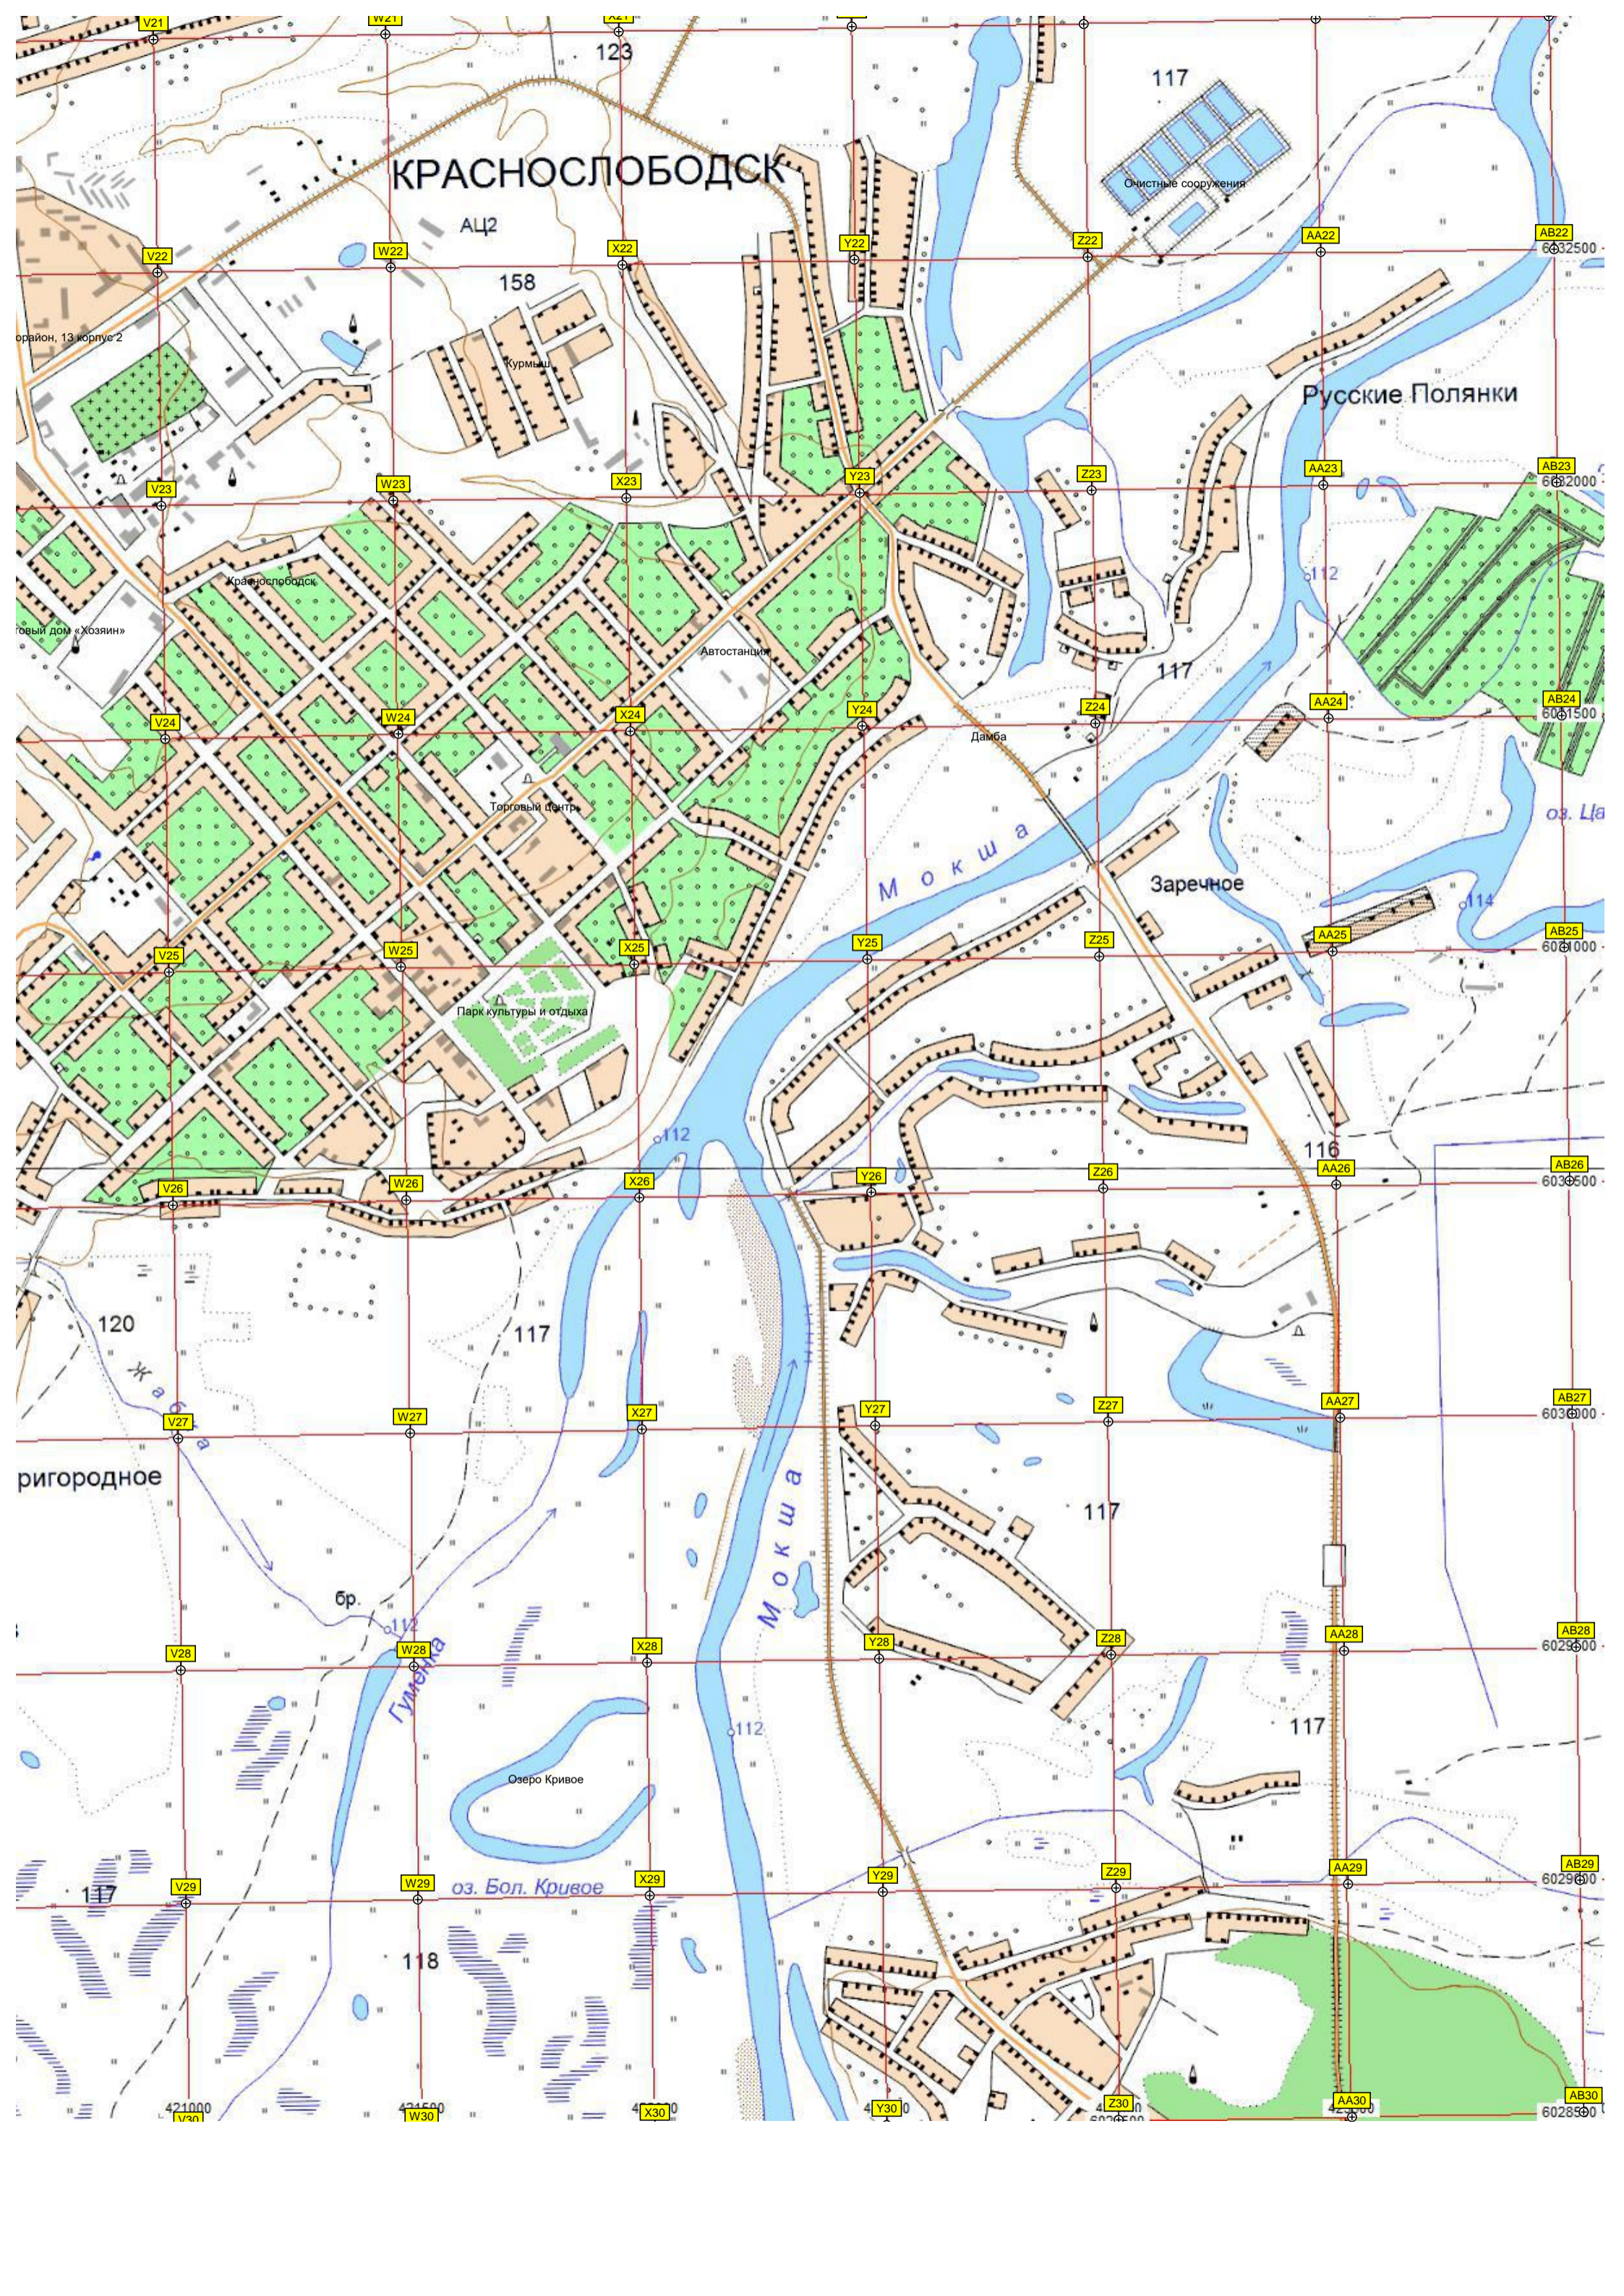

КРАСНОСЛОБОДСК

АЦ2

158

Курмыш

Русские Полянки

Краснослободск

Автостанция

Дамба

Торговый центр

Заречное

Парк культуры и отдыха

Мокша

Гимназия

Озеро Кривое

оз. Бол. Кривое

V22