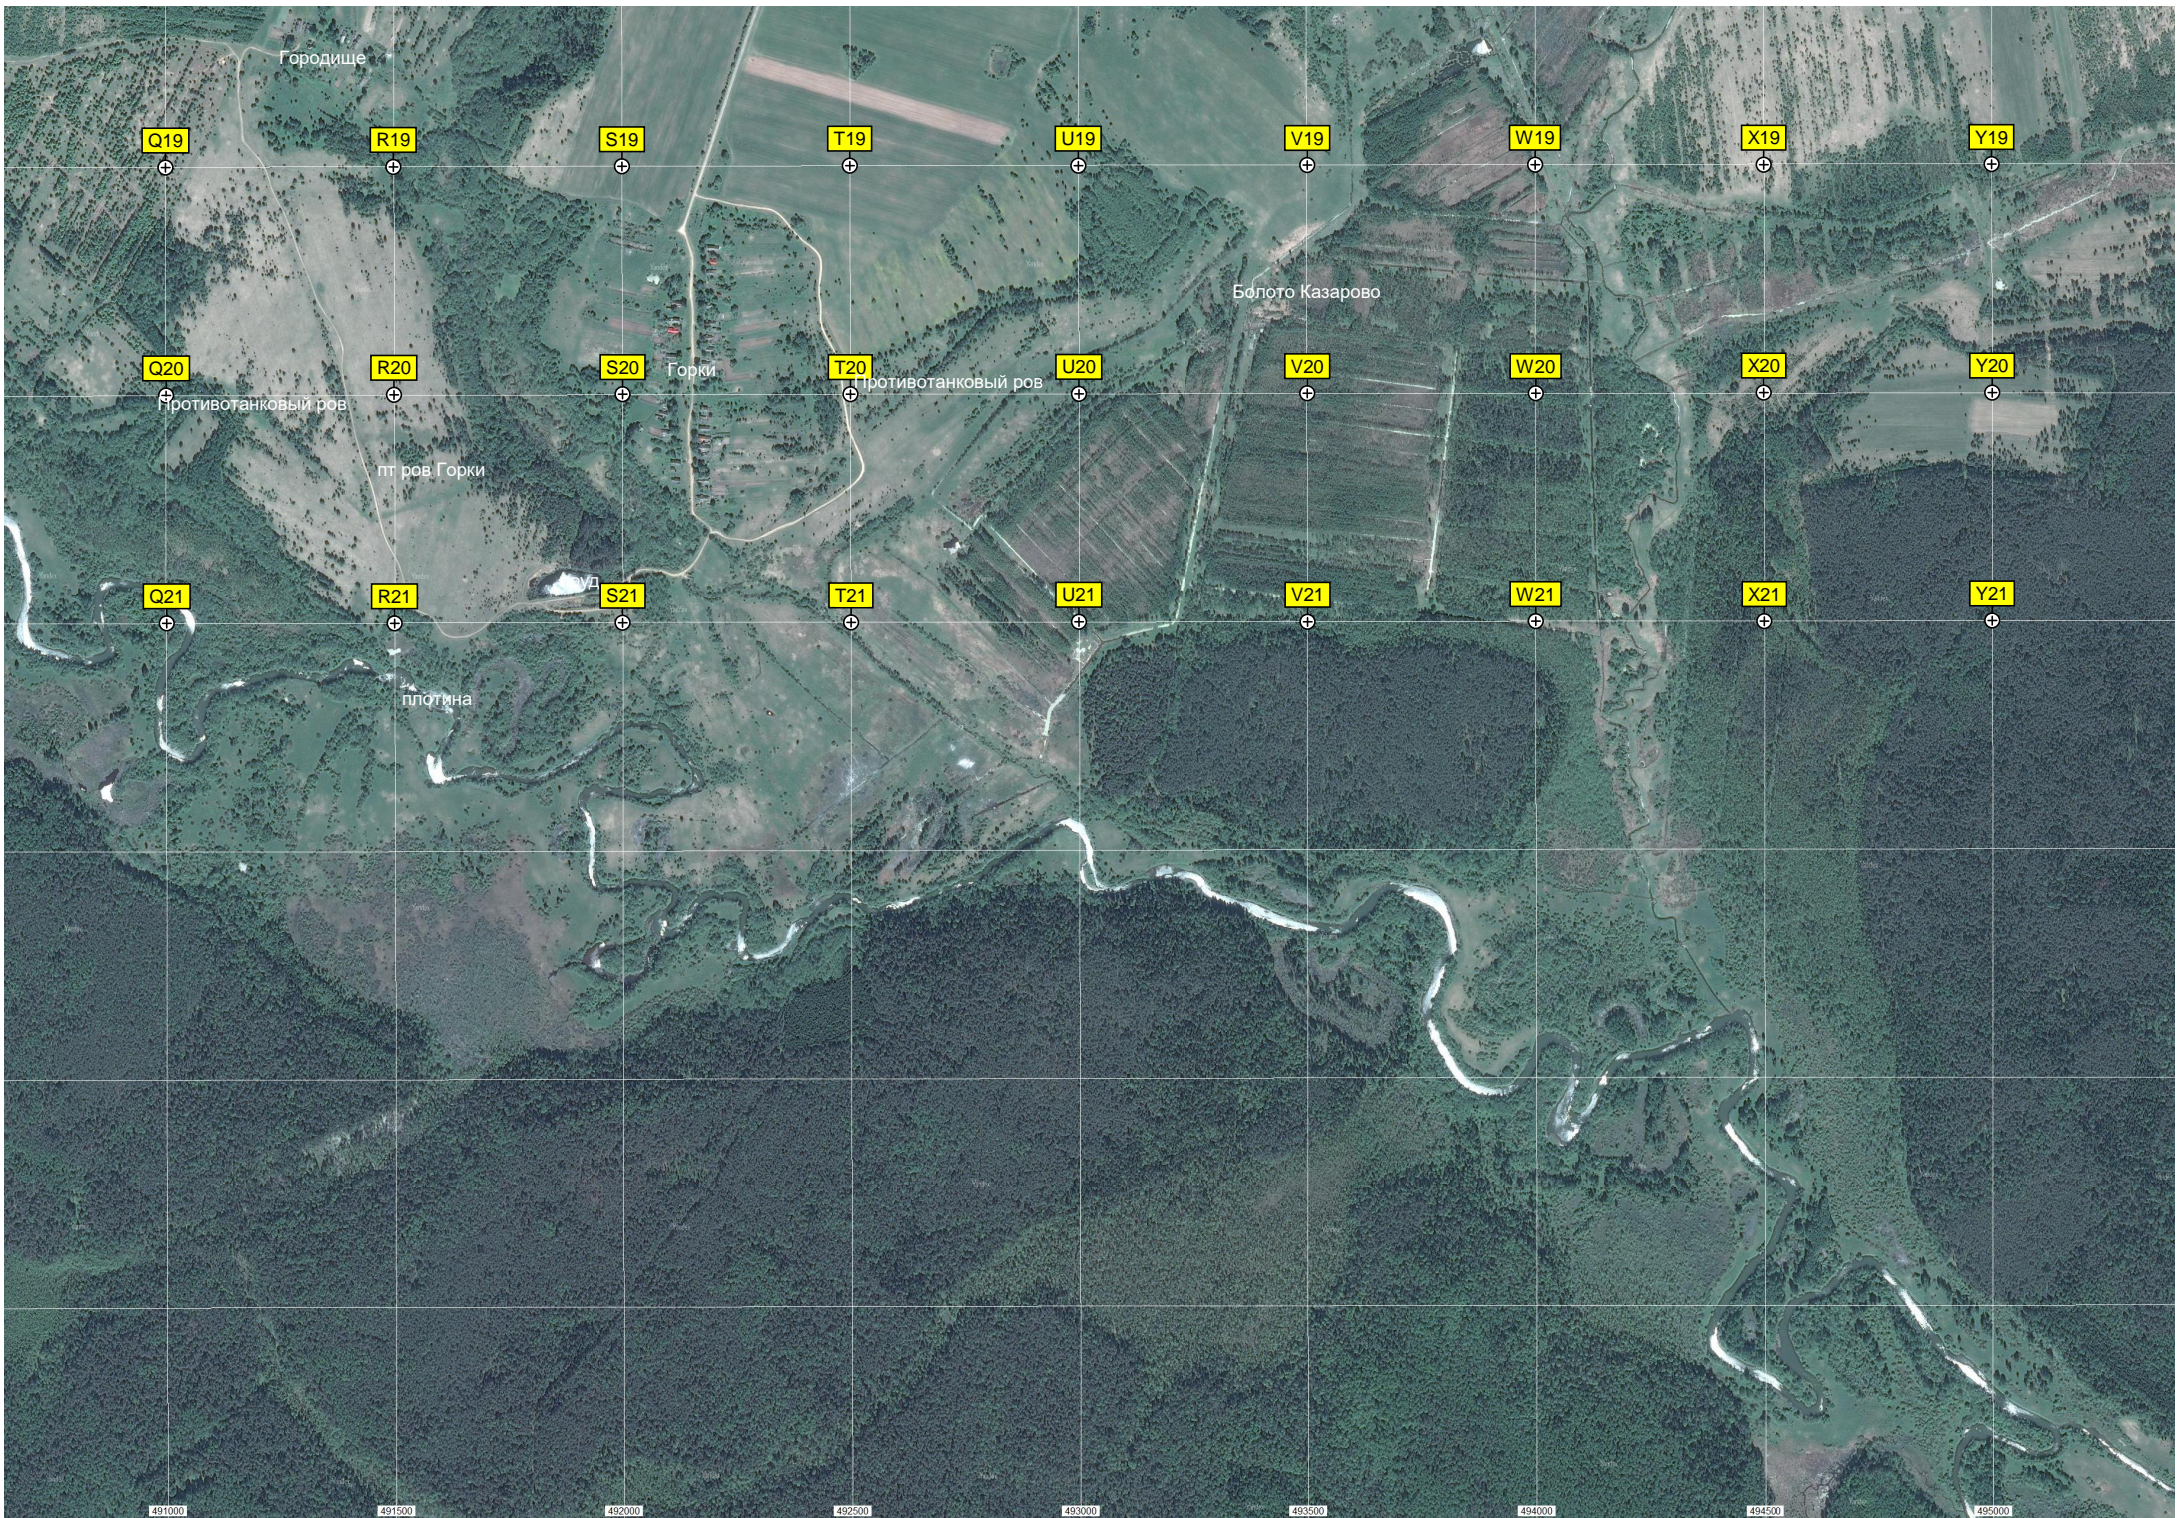

Колхозный склад

Зубарево

G19 H19 I19 J19 K19 L19 M19 N19 O19 P19

Святой источник
Домики и хозяйство паломников

Большое Хвастово

Малое Хвастово

Противотанковый ров

Противотанковый ров

Противотанковый ров

Противотанковый ров

G20 H20 I20 J20 K20 L20 M20 N20 O20 P20

Зманово

Мост

486000 486500 487000 487500 488000 488500 489000 489500 490000 490500

Городище

Q19

Болото Казарово

Q20

R20

S20

Горки

T20

противотанковый ров

U20