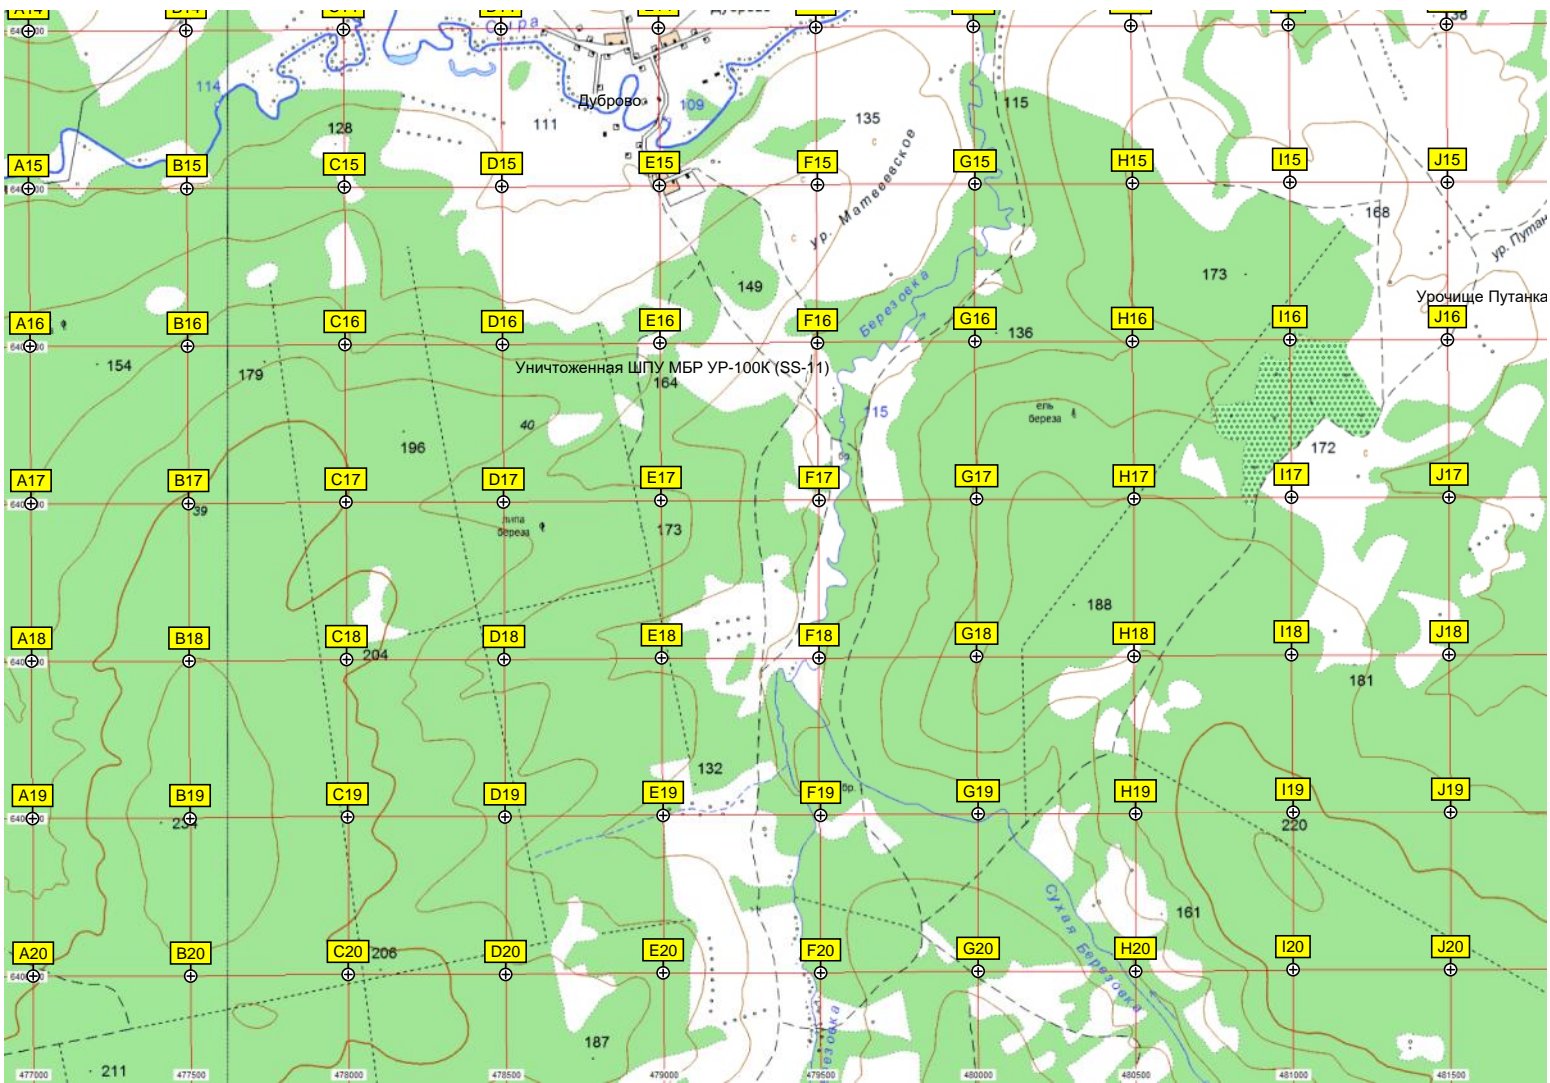

Фундаменты домов.

"Солнечная Поляна"

Пермский край, Пермский район, Двуречное с/п. д. Соловьяки, ул. Уральская, 7

K15

L15

M15

N15

O15