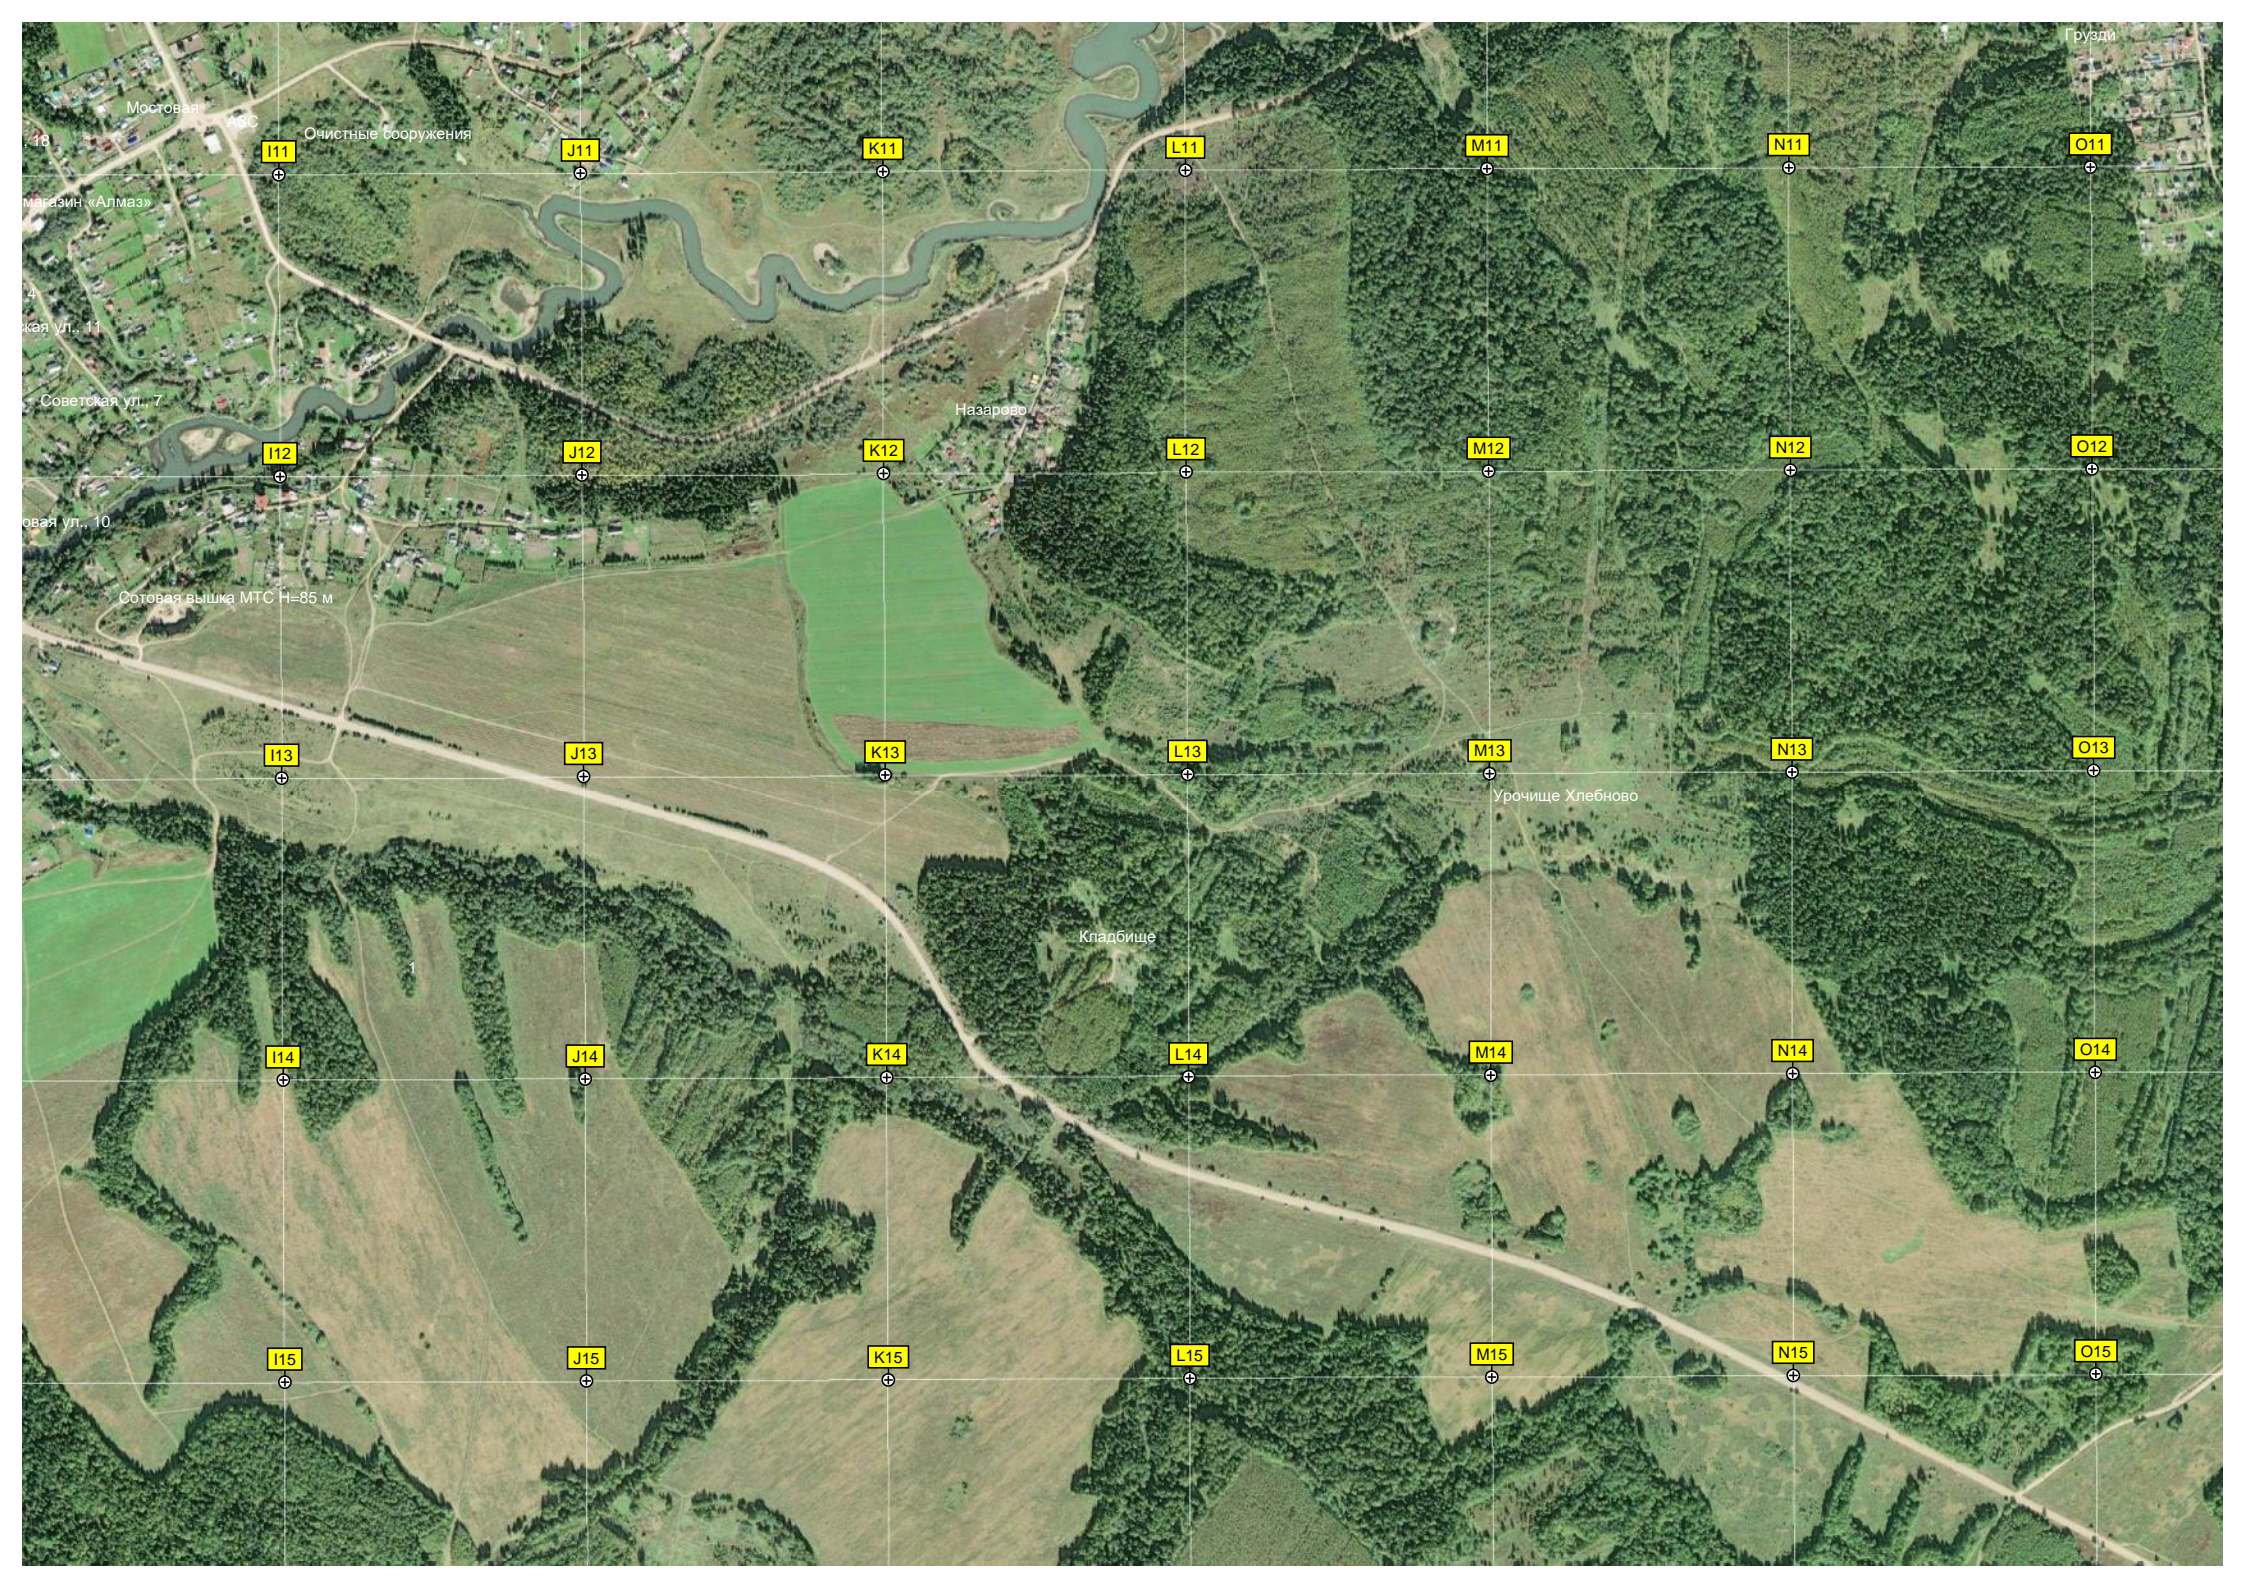

Полевая ул., 22

Продуктовый

Полевая ул., 12

Центральная ул.

Электрическая подстанция

Советс

Сосны

авт. мост