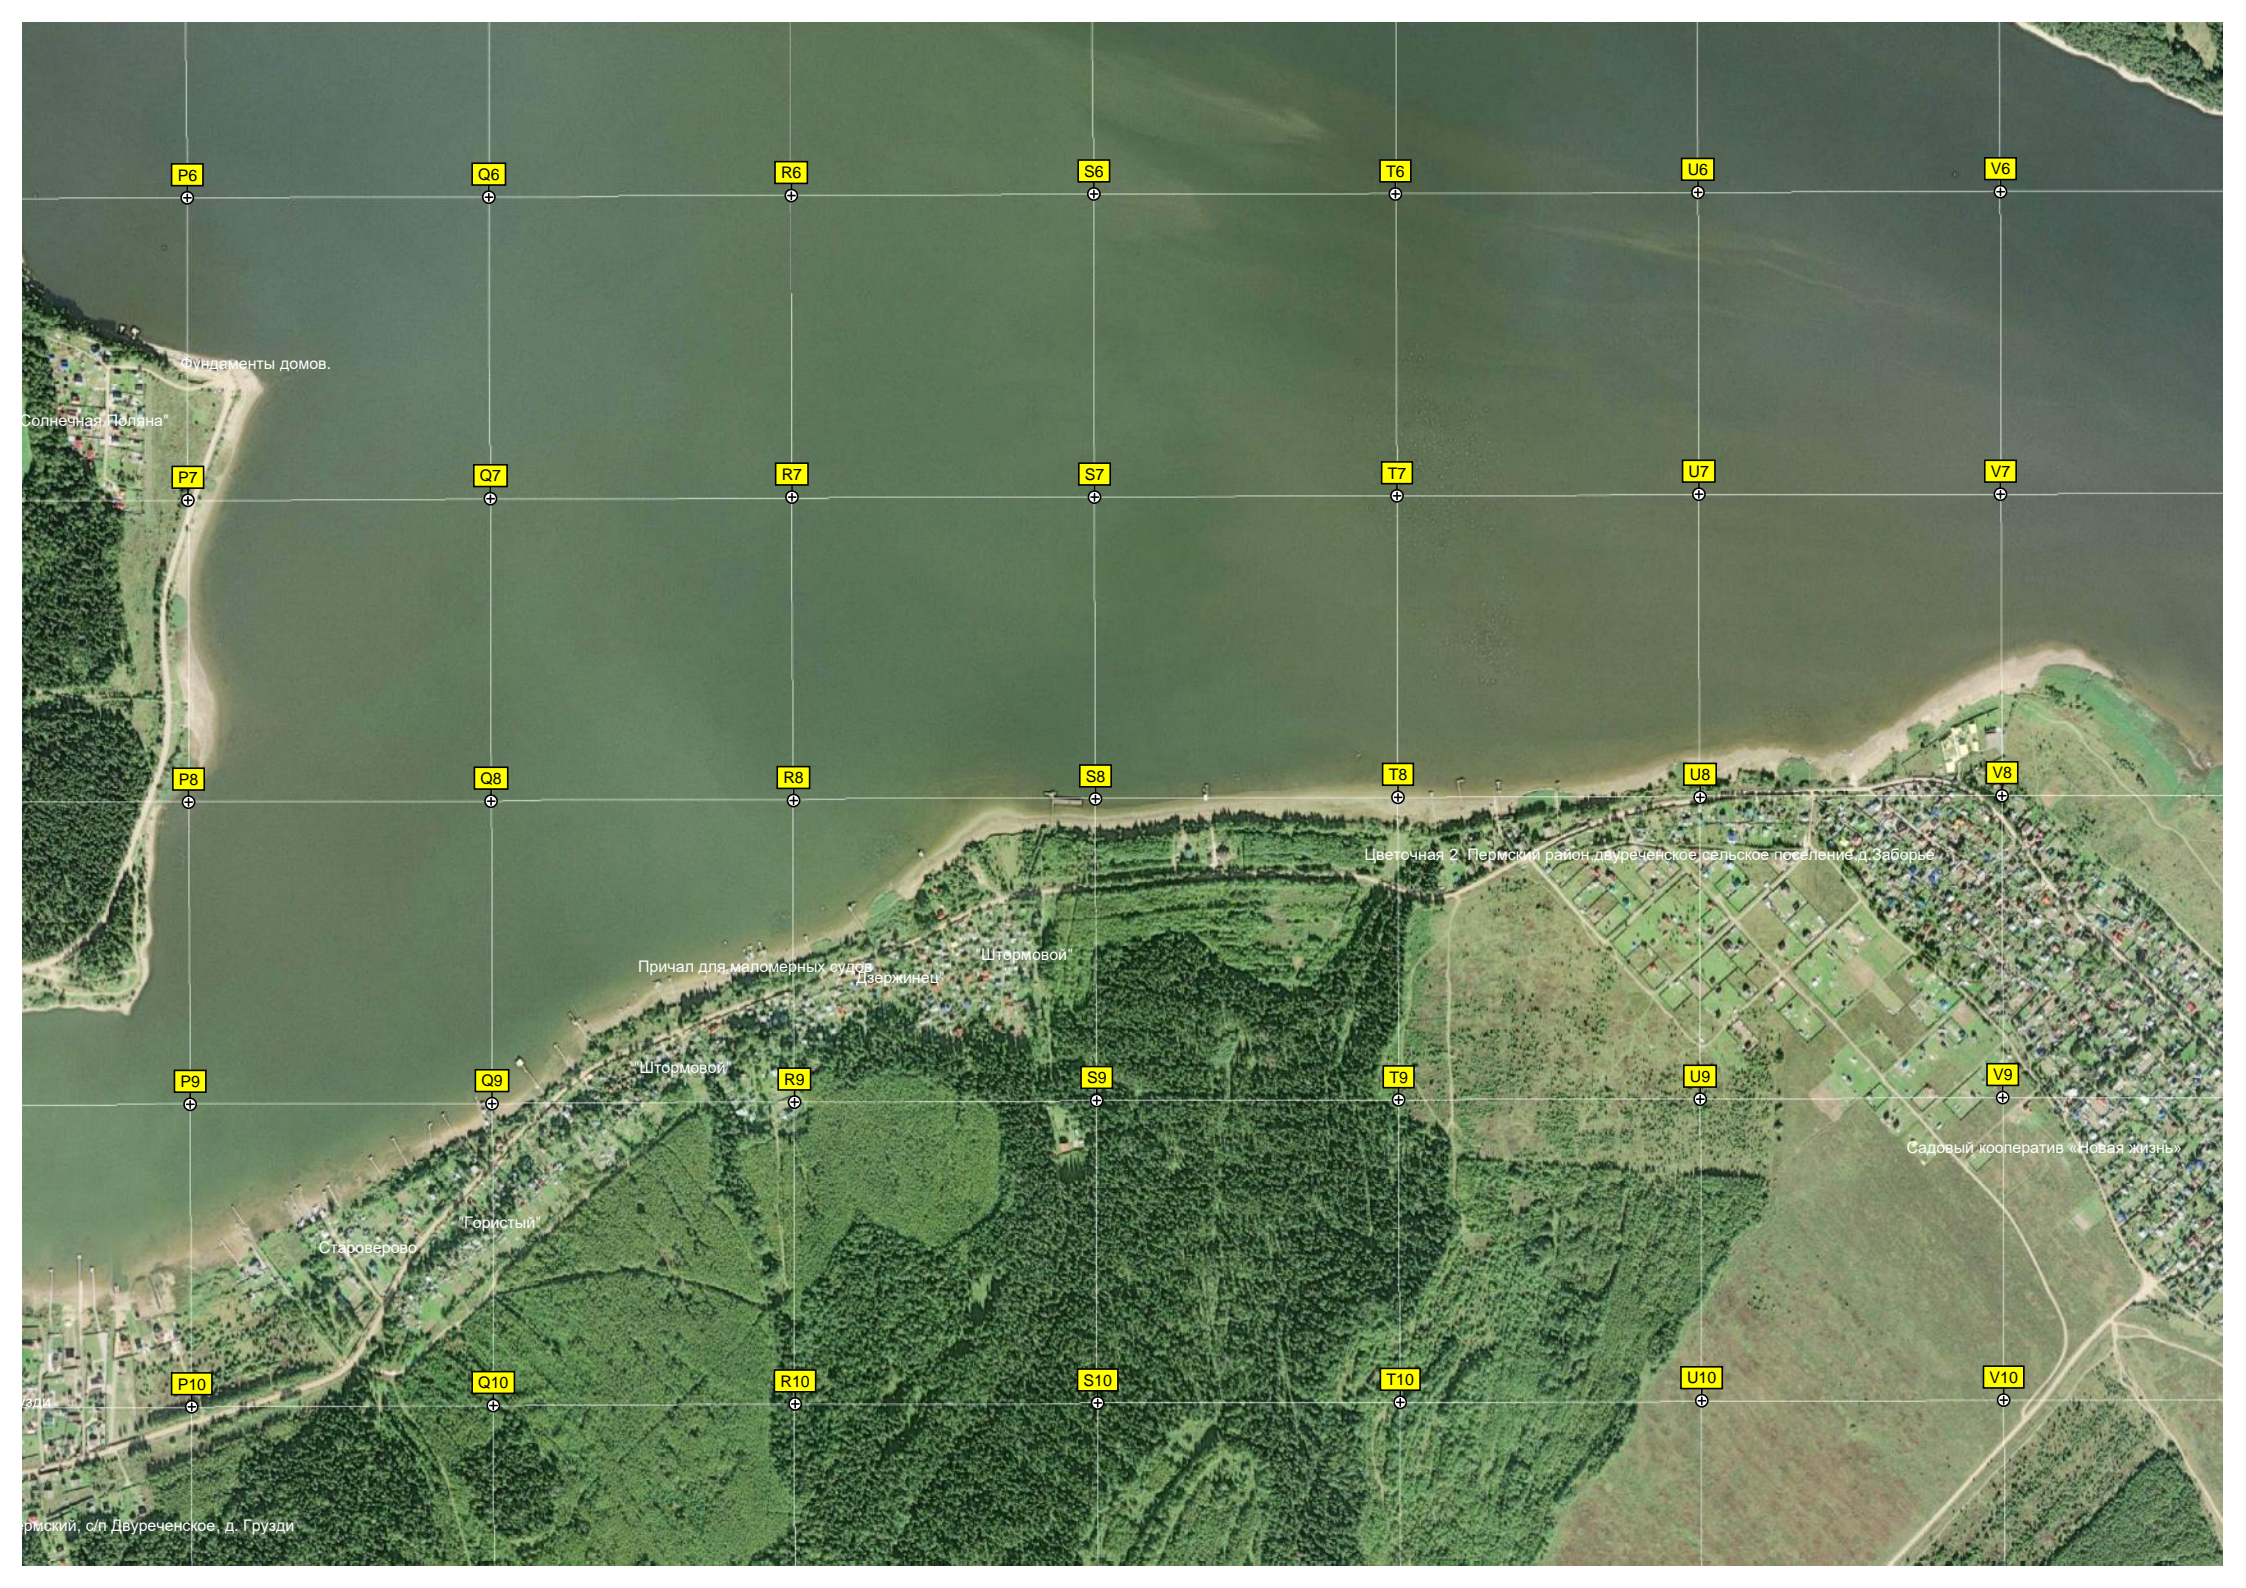

P6 Q6 R6 S6 T6 U6 V6

P7 Q7 R7 S7 T7 U7 V7

P8 Q8 R8 S8 T8 U8 V8

P9 Q9 R9 S9 T9 U9 V9

P10 Q10 R10 S10 T10 U10 V10

Фундаменты домов.

Солнечная Поляна

Цветочная 2 Пермский район двуреченское сельское поселение д.Заборье

Причал для маломерных судов
Дзержинец

Штормовой

Штормовой

Гористый

Староверово

Садовый кооператив «Новая жизнь»

Пермский, с/п Двуреченское, д. Грузди