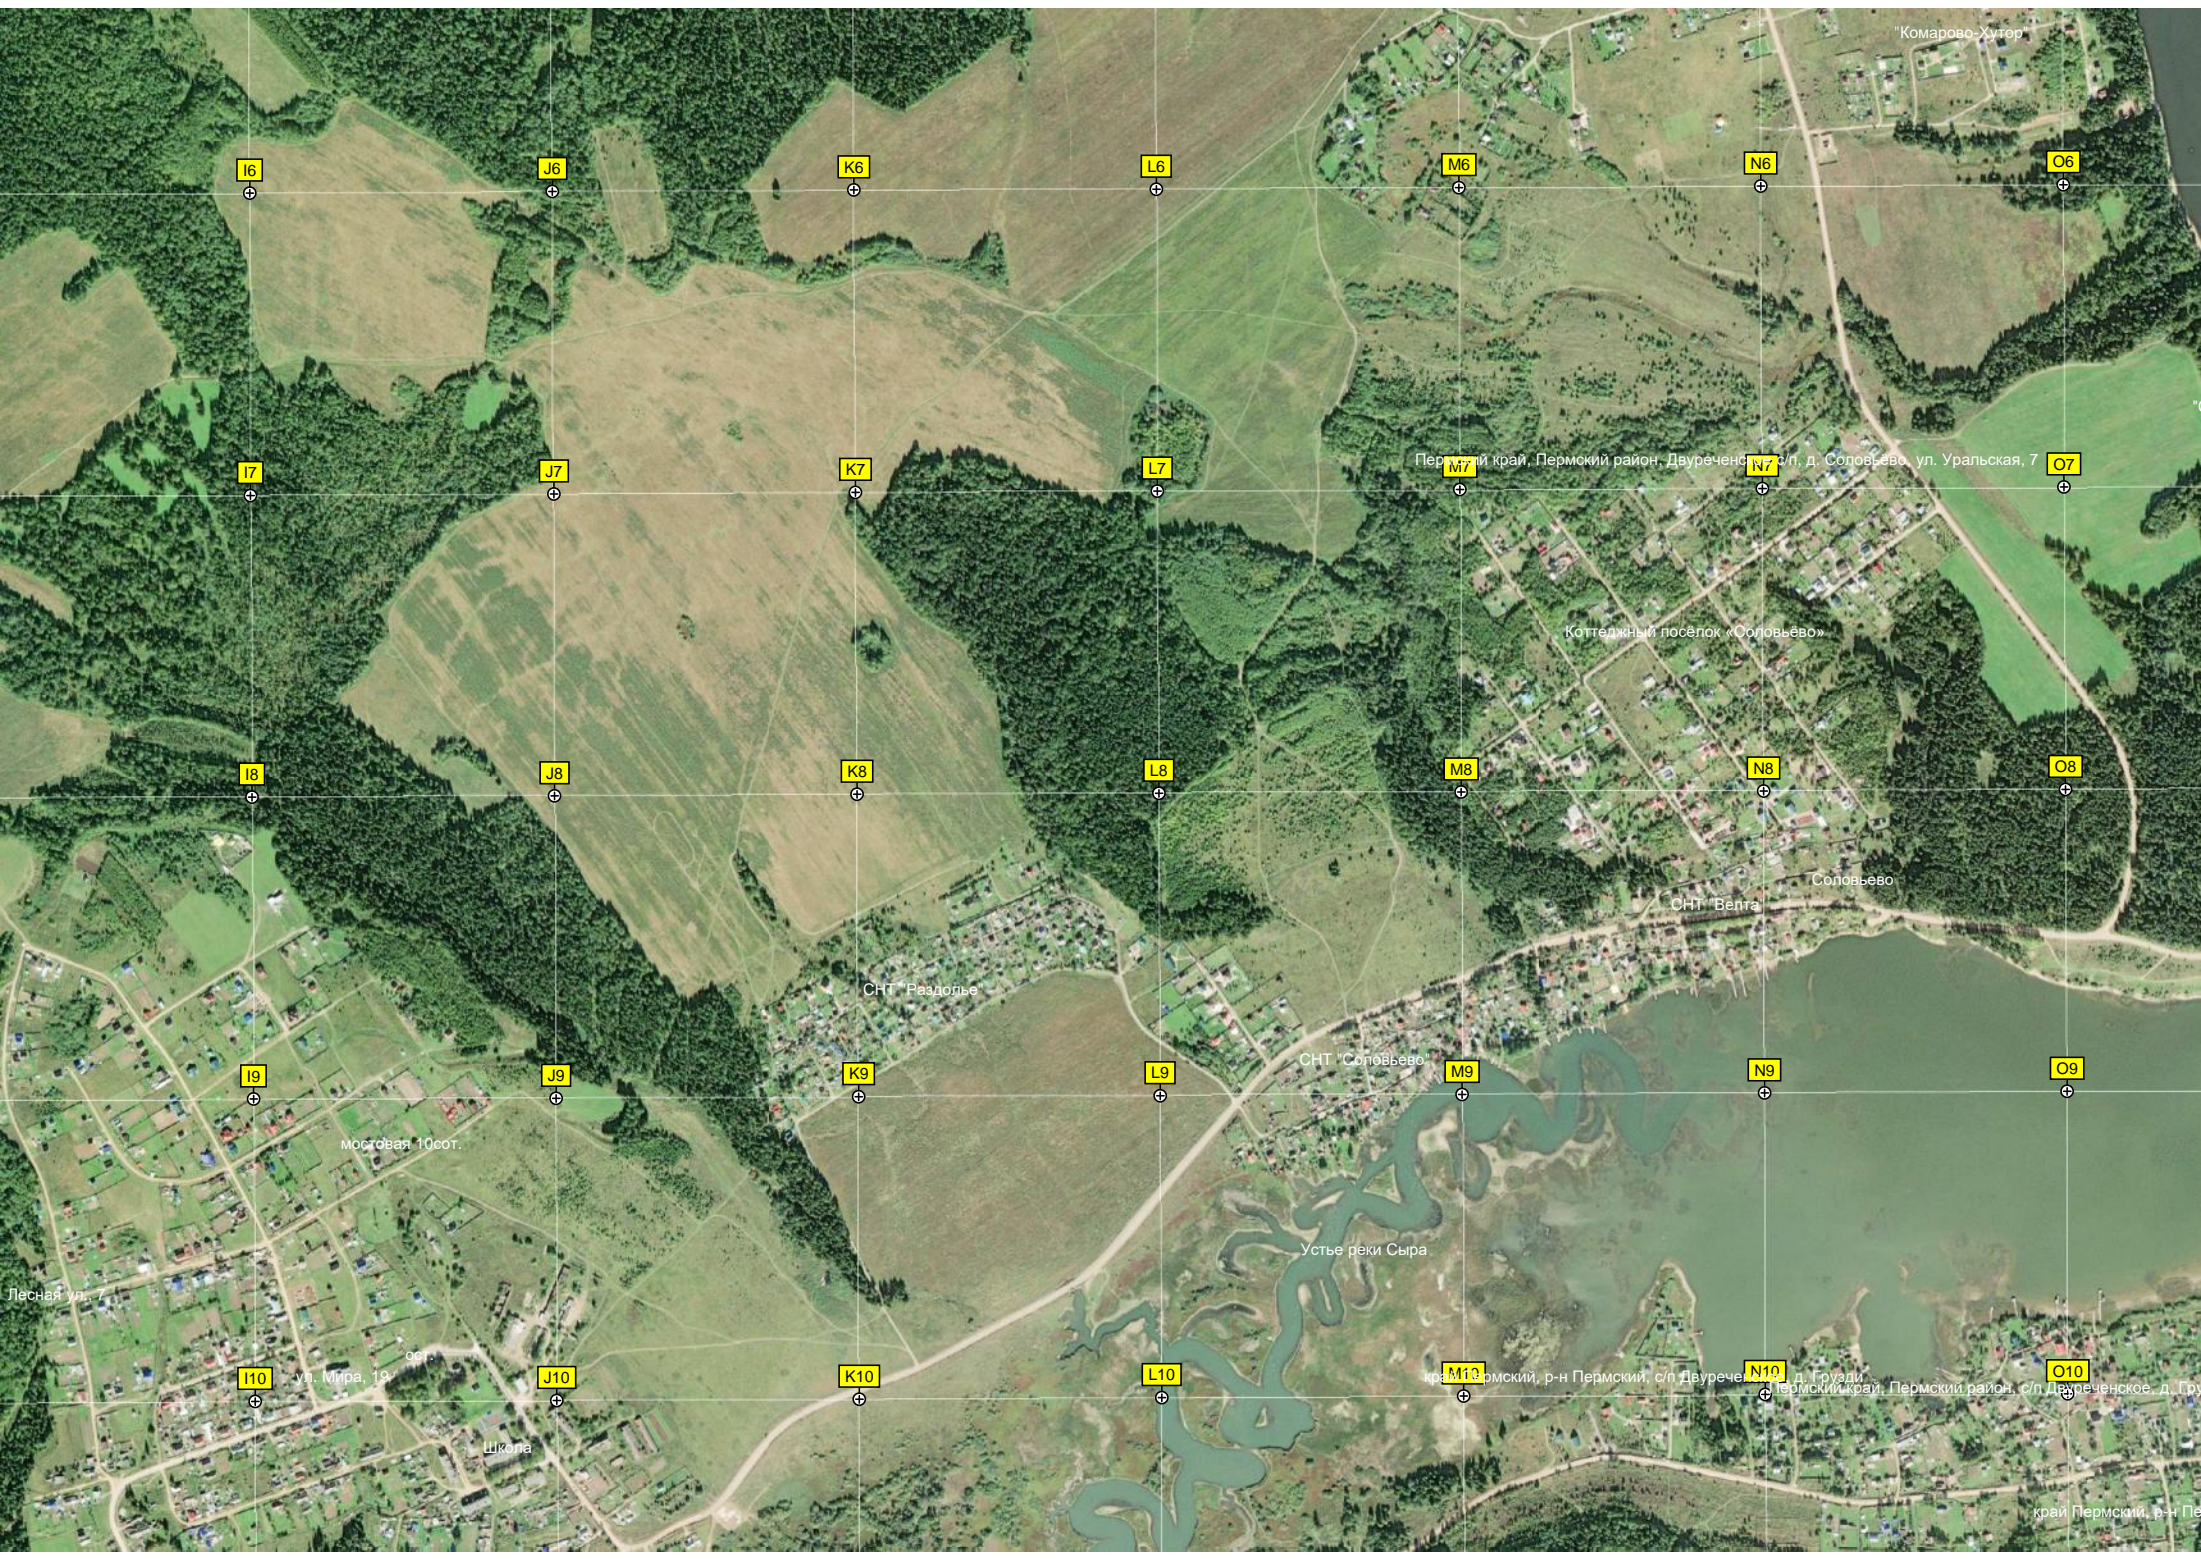

Пруд

Комарово-Хутор

I6 J6 K6 L6 M6 N6 O6

I7 J7 K7 L7 M7 N7 O7

Пермский край, Пермский район, Двуреченское с/п, д. Соловьёво, ул. Уральская, 7

I8 J8 K8 L8 M8 N8 O8

Котельный посёлок «Соловьёво»

I9 J9 K9 L9 M9 N9 O9