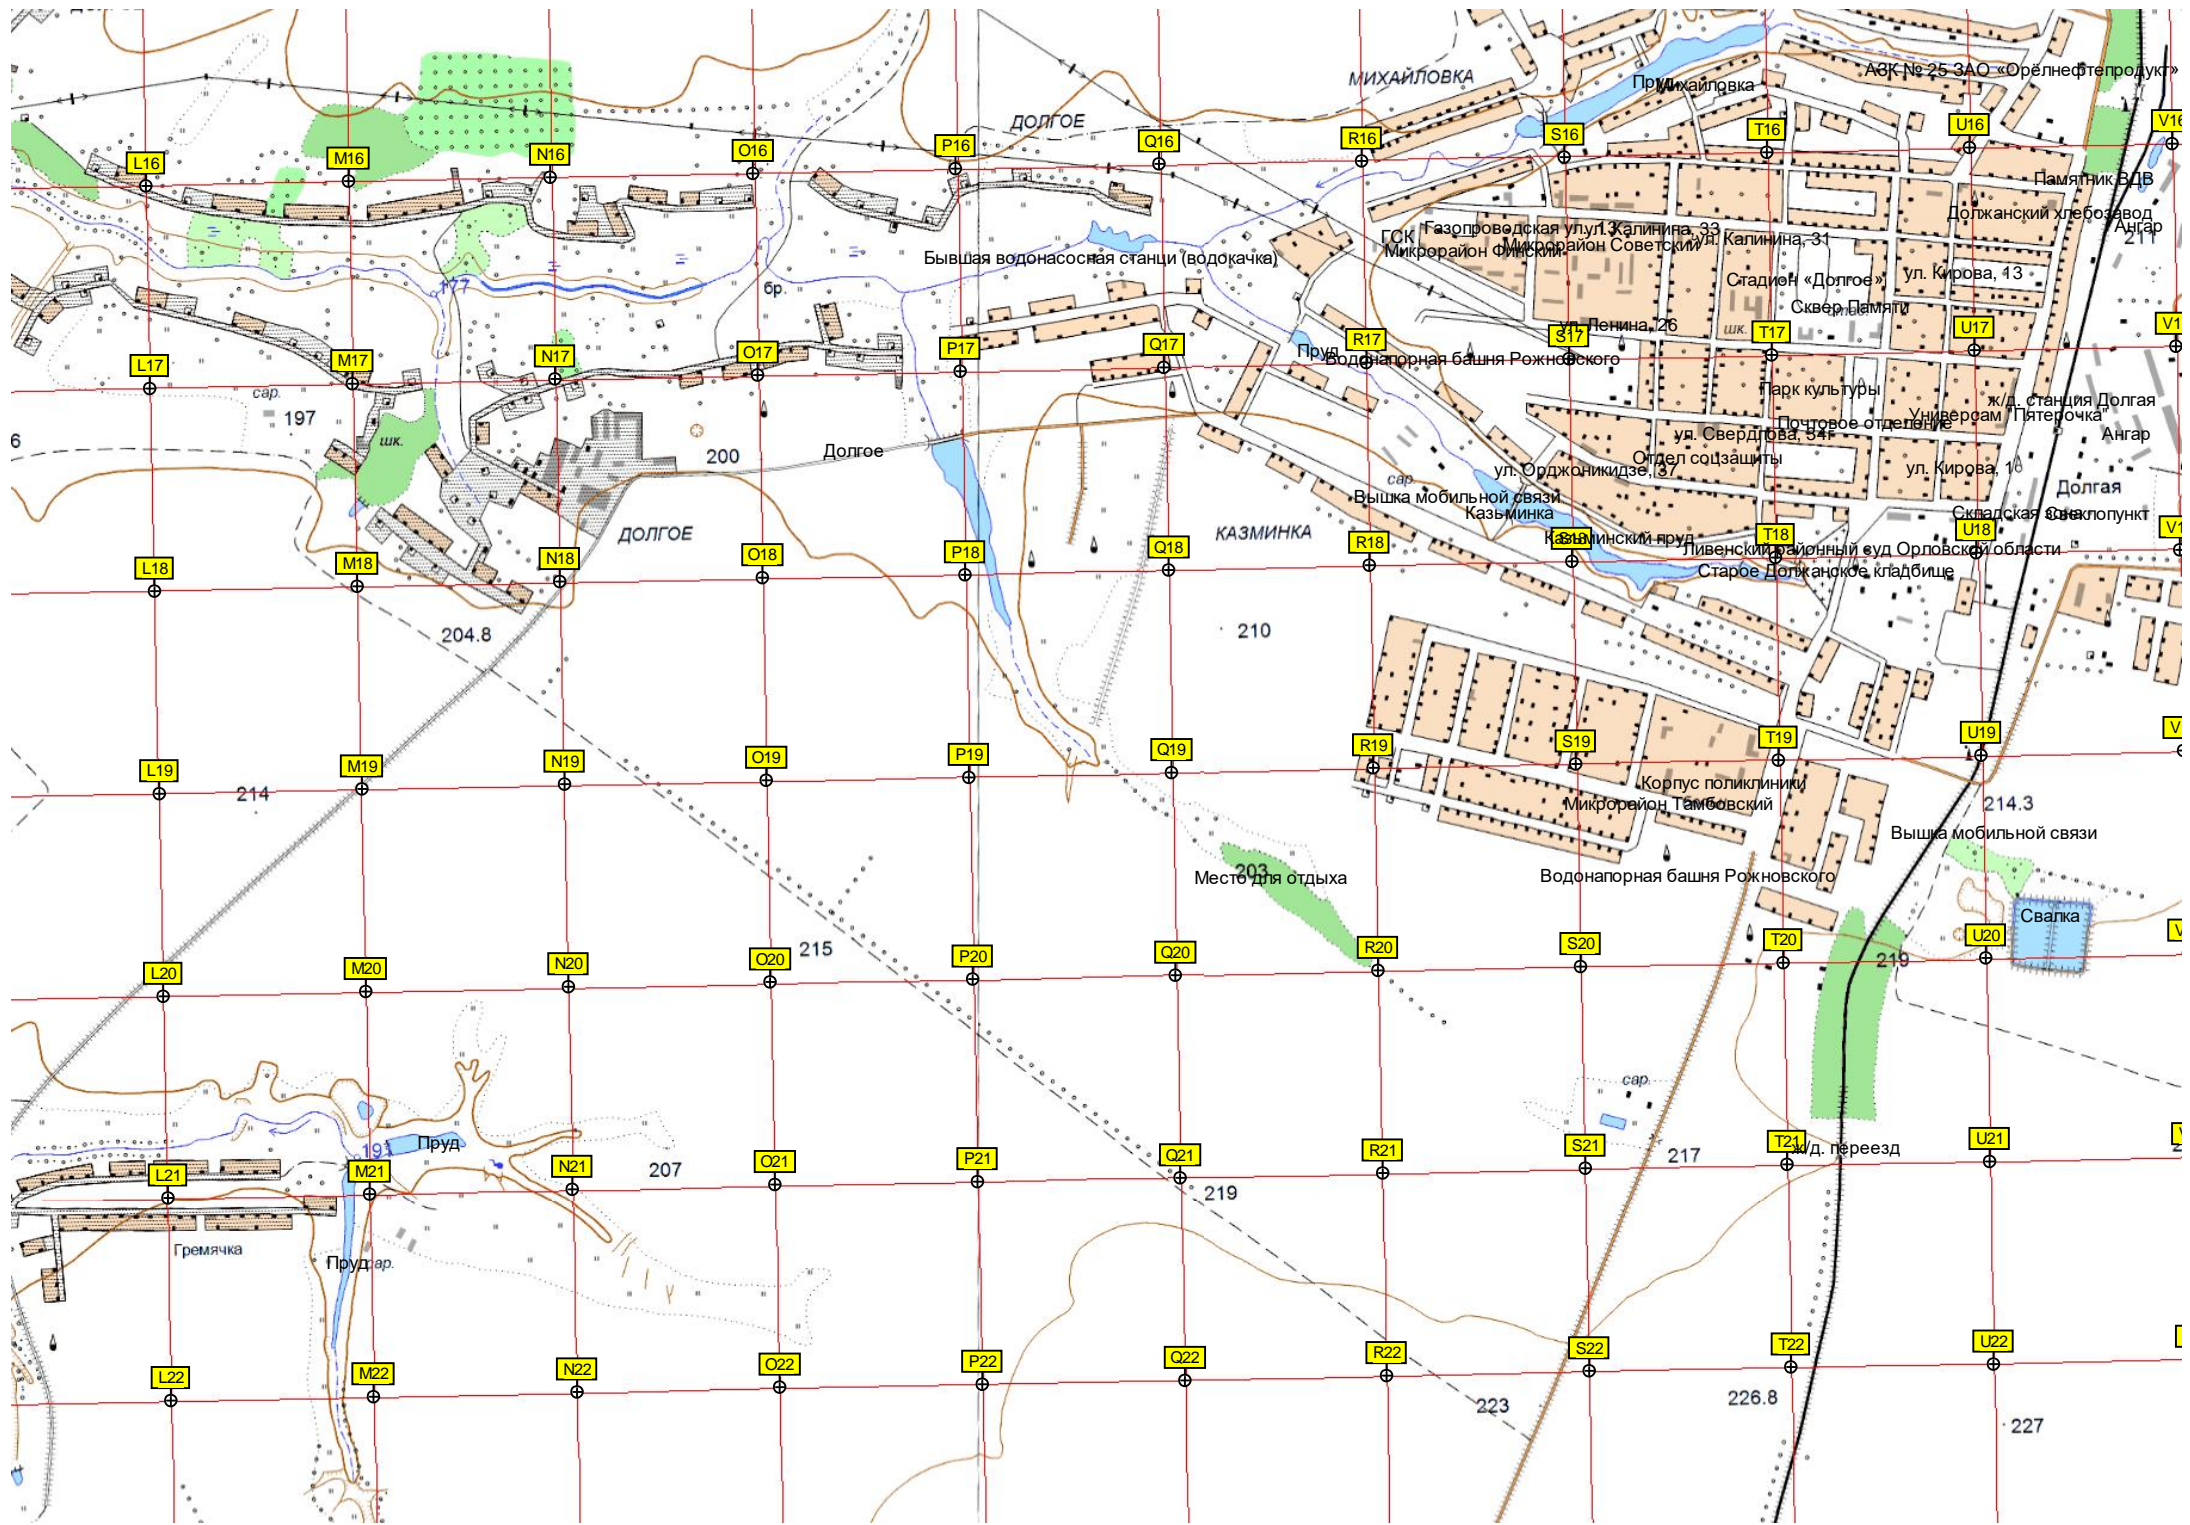

(«Роснефть»)

ДОЛГОЕ
АЦ2

сар.

Компрессорная станция "Долгое"

Электростанция

206
Памятник воинам ВОВ

Пруд Ментовский

Калиновка