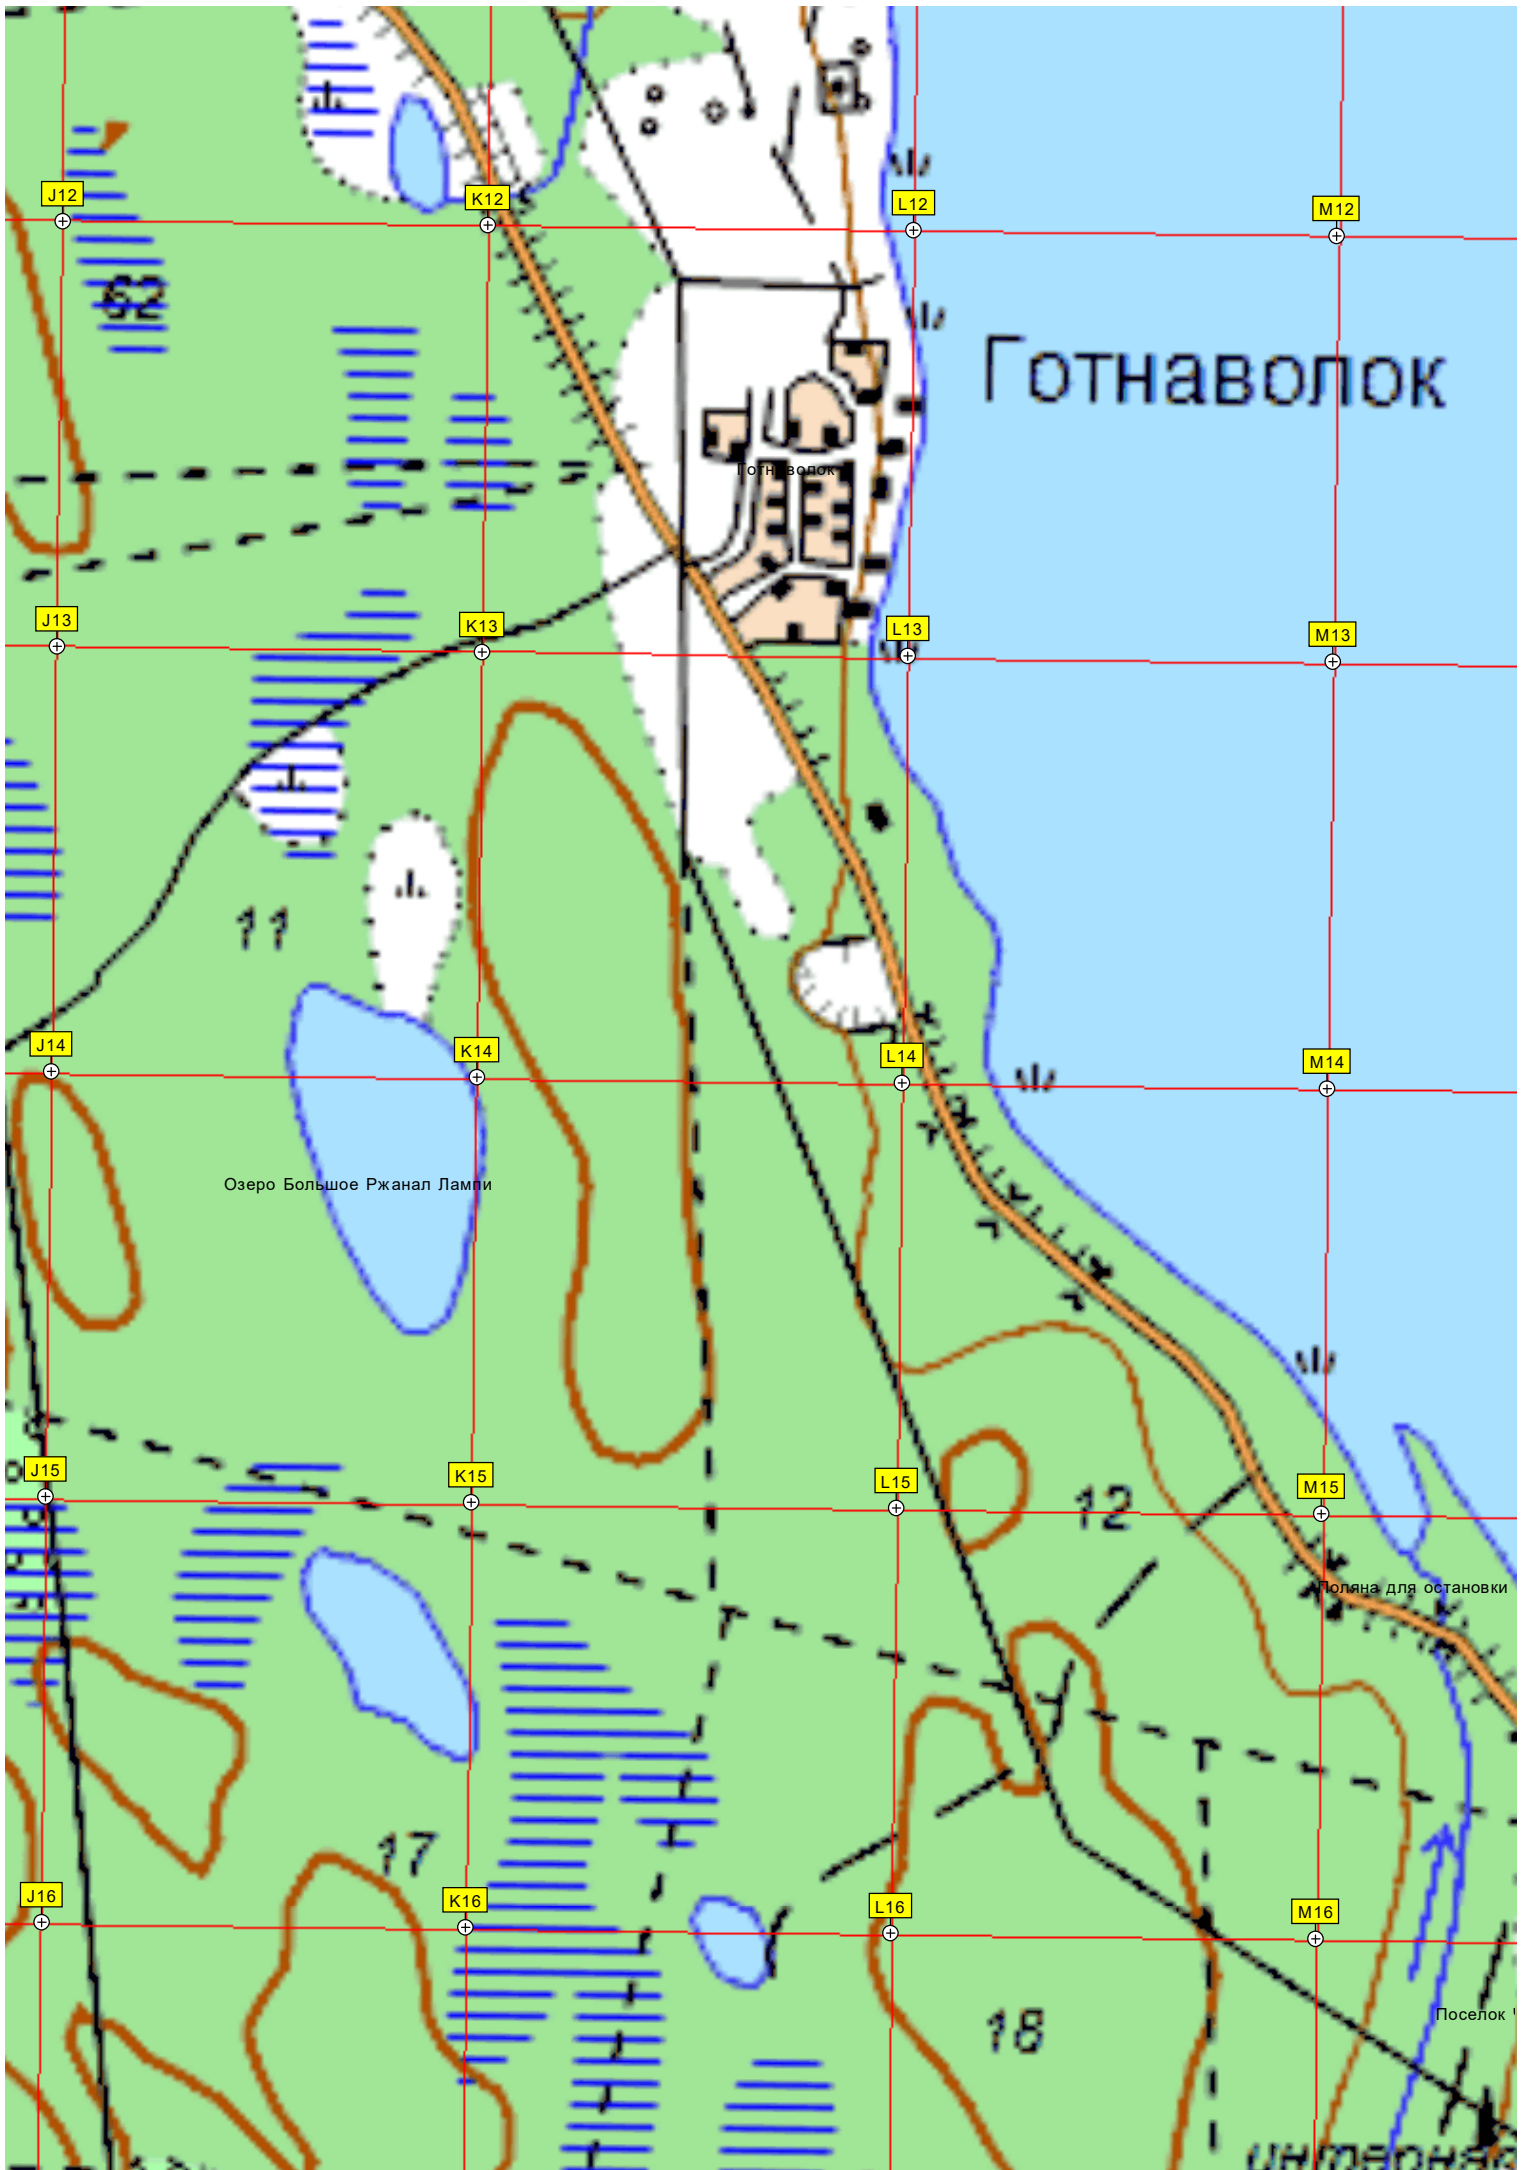

К

КОЛЬСКИЙ

МОС.

12

МОС. ОБЛ.

Озеро Редулампы

ые Воды

Стоянка автомобилей  
Вывеска  
Капелочник № 4  
Магазин сувениров  
Источник № 3  
Санаторий «Марциальные Воды» здание 2  
Церковь Святого Апостола Петра  
Музей