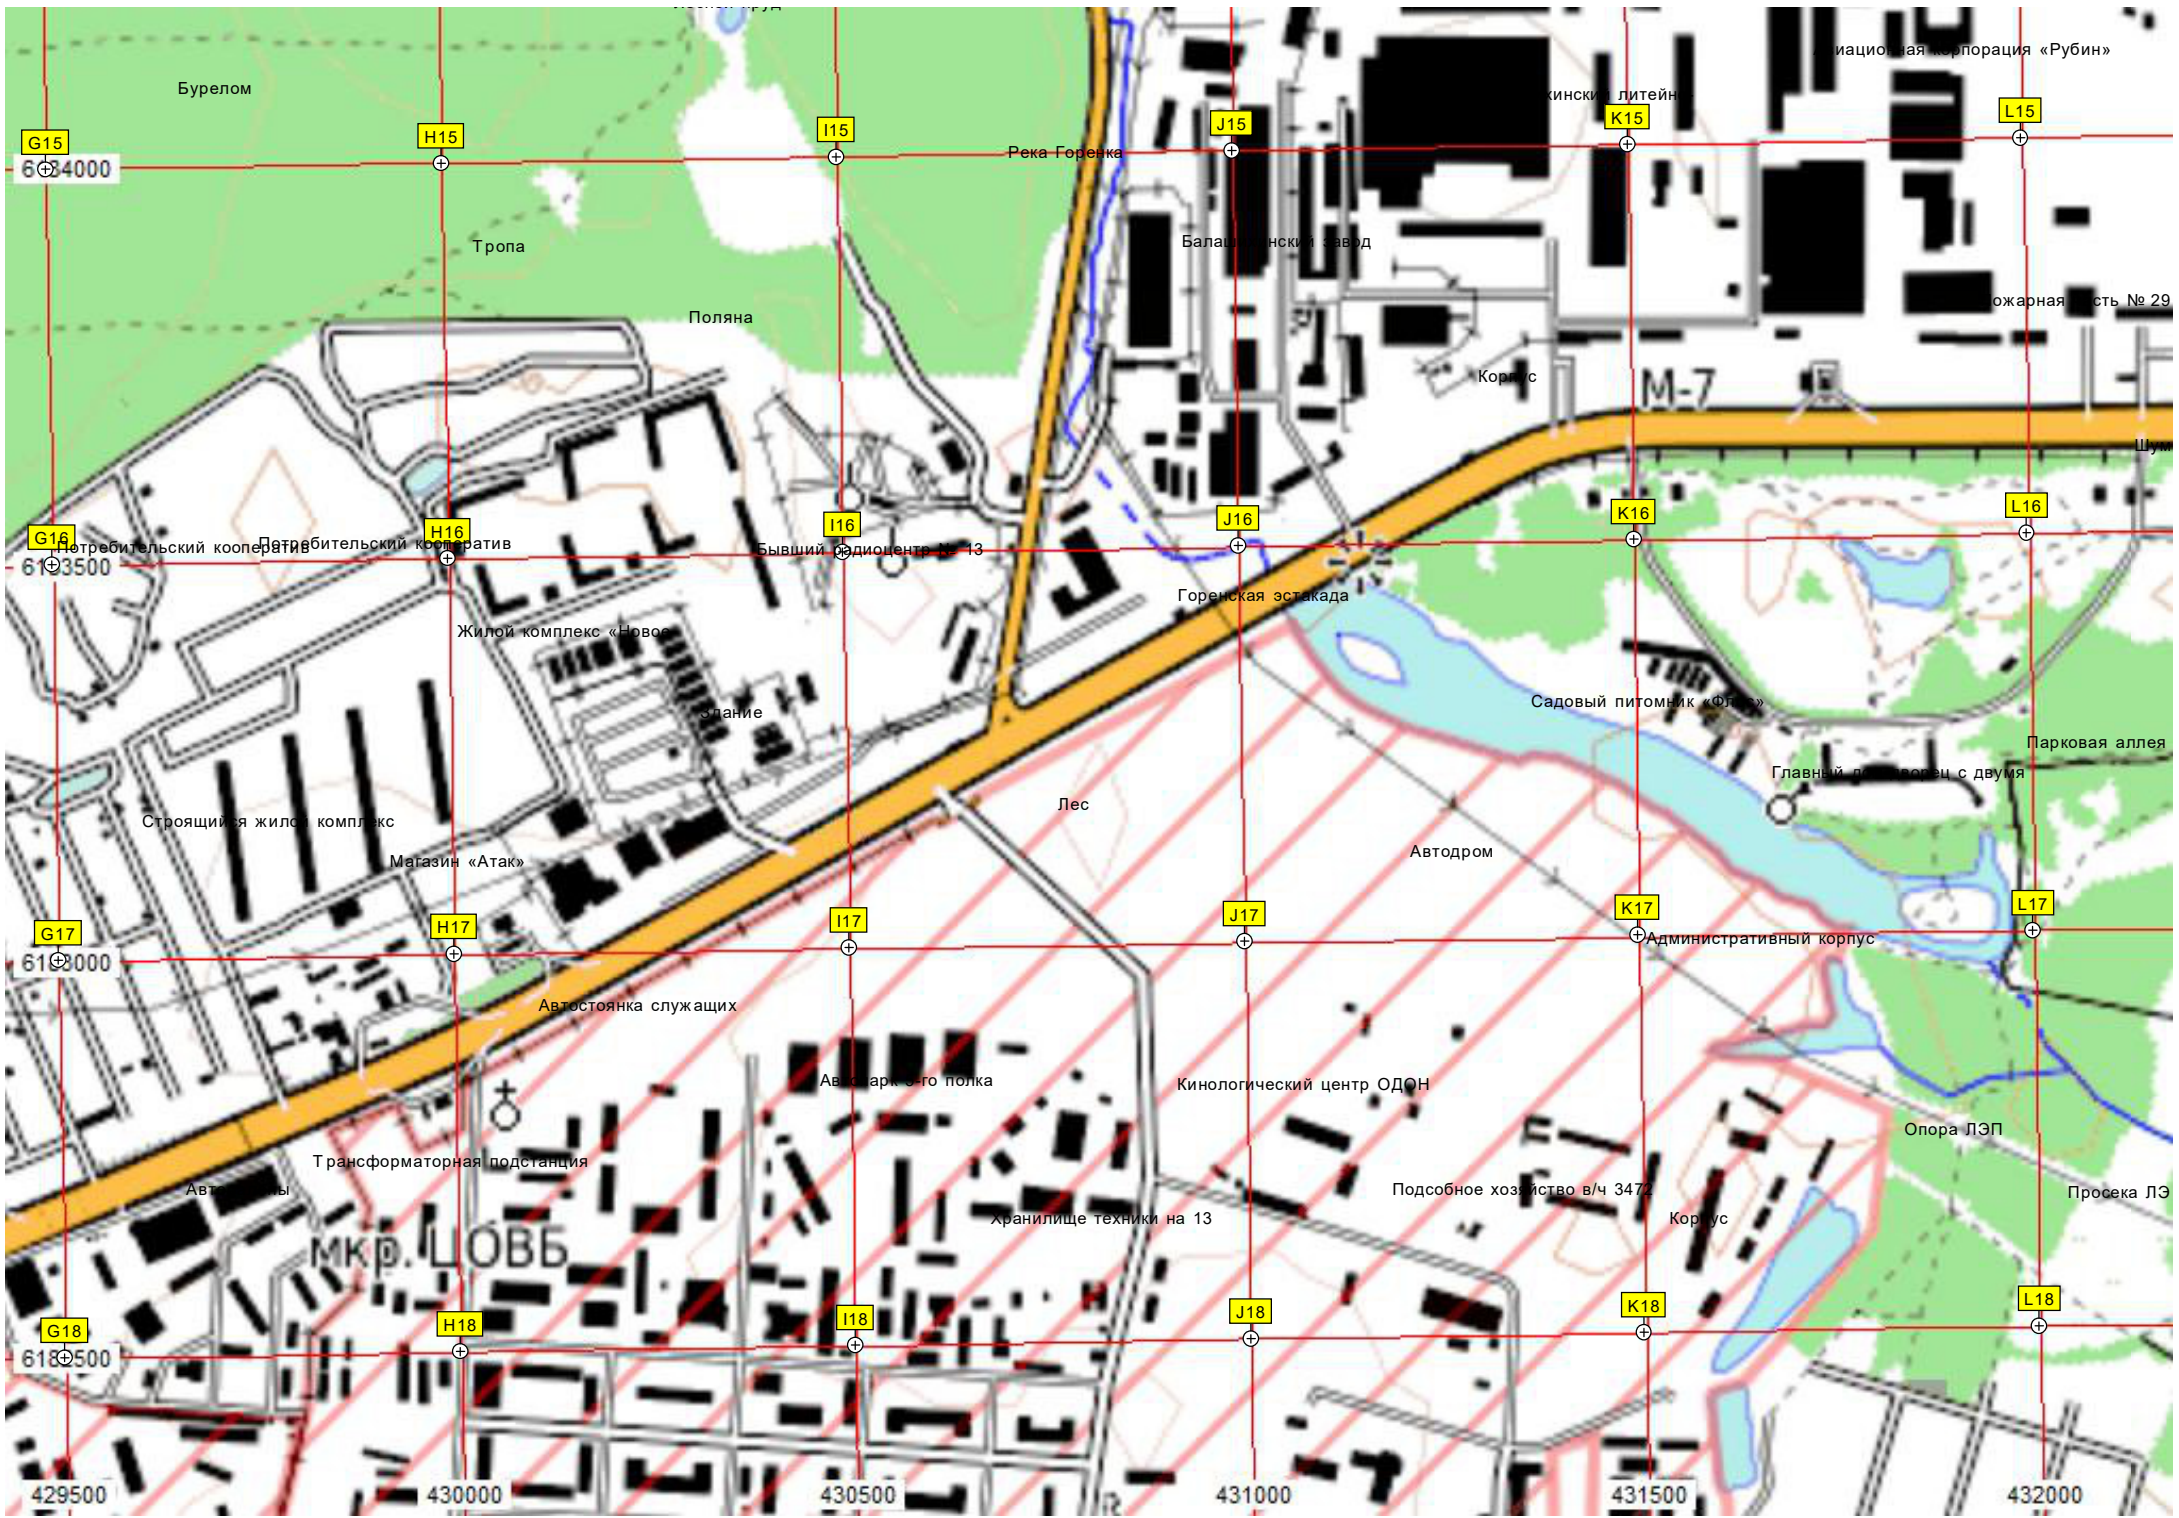

иационная корпорация «Рубин»

Бурелом

G15

H15

I15

J15

K15

L15

Река Горенка

Тропа

Поляна

Балашихинский завод

кинский Литейный

ожарная часть № 29

G16

H16

I16

J16

K16

L16

Потребительский кооператив

Бывший радиоцентр № 13

Горенская эстакада

Жилой комплекс «Новоселение»

M-7

Строящийся жилой комплекс

Магазин «Атак»

Здание

Лес

Садовый питомник «Флора»

Парковая аллея

G17

H17

I17

J17

K17

L17

6133000

Автостоянка служащих

Автодром

Административный корпус

Аварийного полка

Кинологический центр ОДОН

Опора ЛЭП

Просека ЛЭ

G18

H18

I18

J18

K18

L18

6132500

Трансформаторная подстанция

МКР. ЦОБЪ

Хранилище техники на 13

Подсобное хозяйство в/ч 3472

Корпус

429500

430000

430500

431000

431500

432000