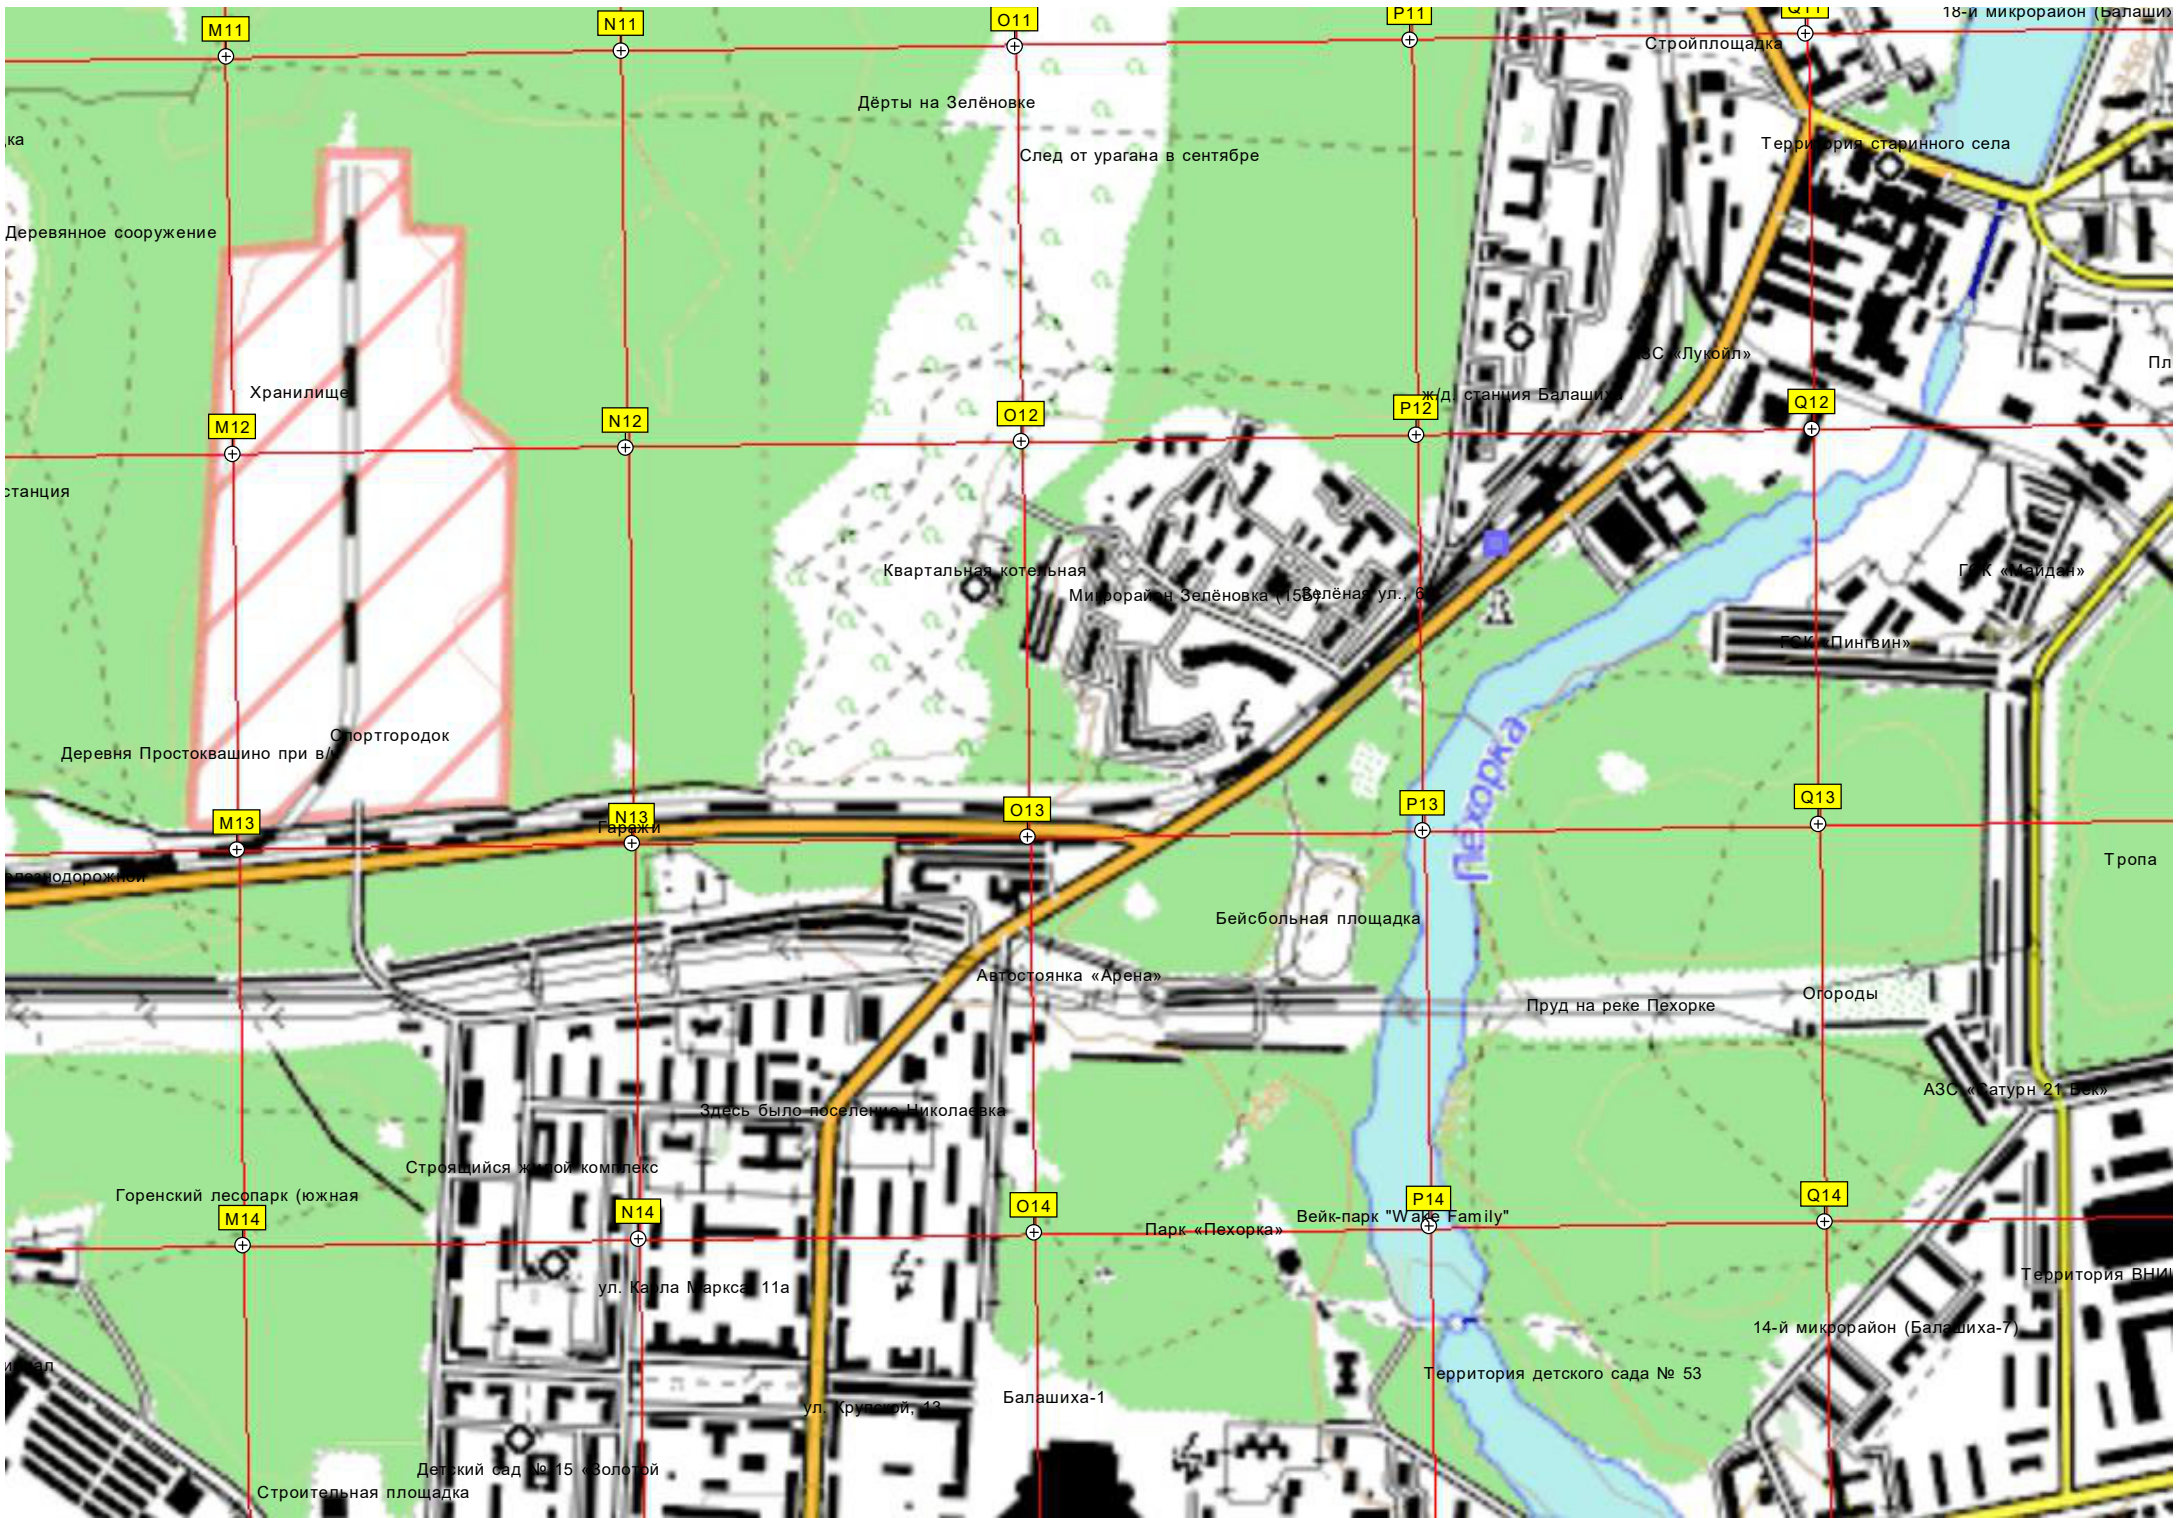

18-й микрорайон (Балашиха)

Стройплощадка

Дерты на Зелёновке

След от урагана в сентябре

Территория старинного села

Деревянное сооружение

Хранилище

ЗС «Лукойл»

Ж/д станция Балашиха

Квартальная котельная

Микрорайон Зелёновка (15 Зелёная ул., 6)

Пл. «Майдан»

РСК «Пингвин»

Спортивный городок

Деревня Простоквашино при в/п

Пруд на реке Пехорке

Бейсбольная площадка

Огороды

Автостоянка «Арена»

Здесь было поселение Николаевка

АЗС «Сатурн 21 Век»

Строящийся жилой комплекс

Горенский лесопарк (южная)

Парк «Пехорка»

Вейк-парк «Wake Family»

ул. Карла Маркса, 11а

14-й микрорайон (Балашиха-7)

и т.д.

Балашиха-1

Территория детского сада № 53

Детский сад № 15 «Золотой Строительная площадка»

Территория ВНИИ