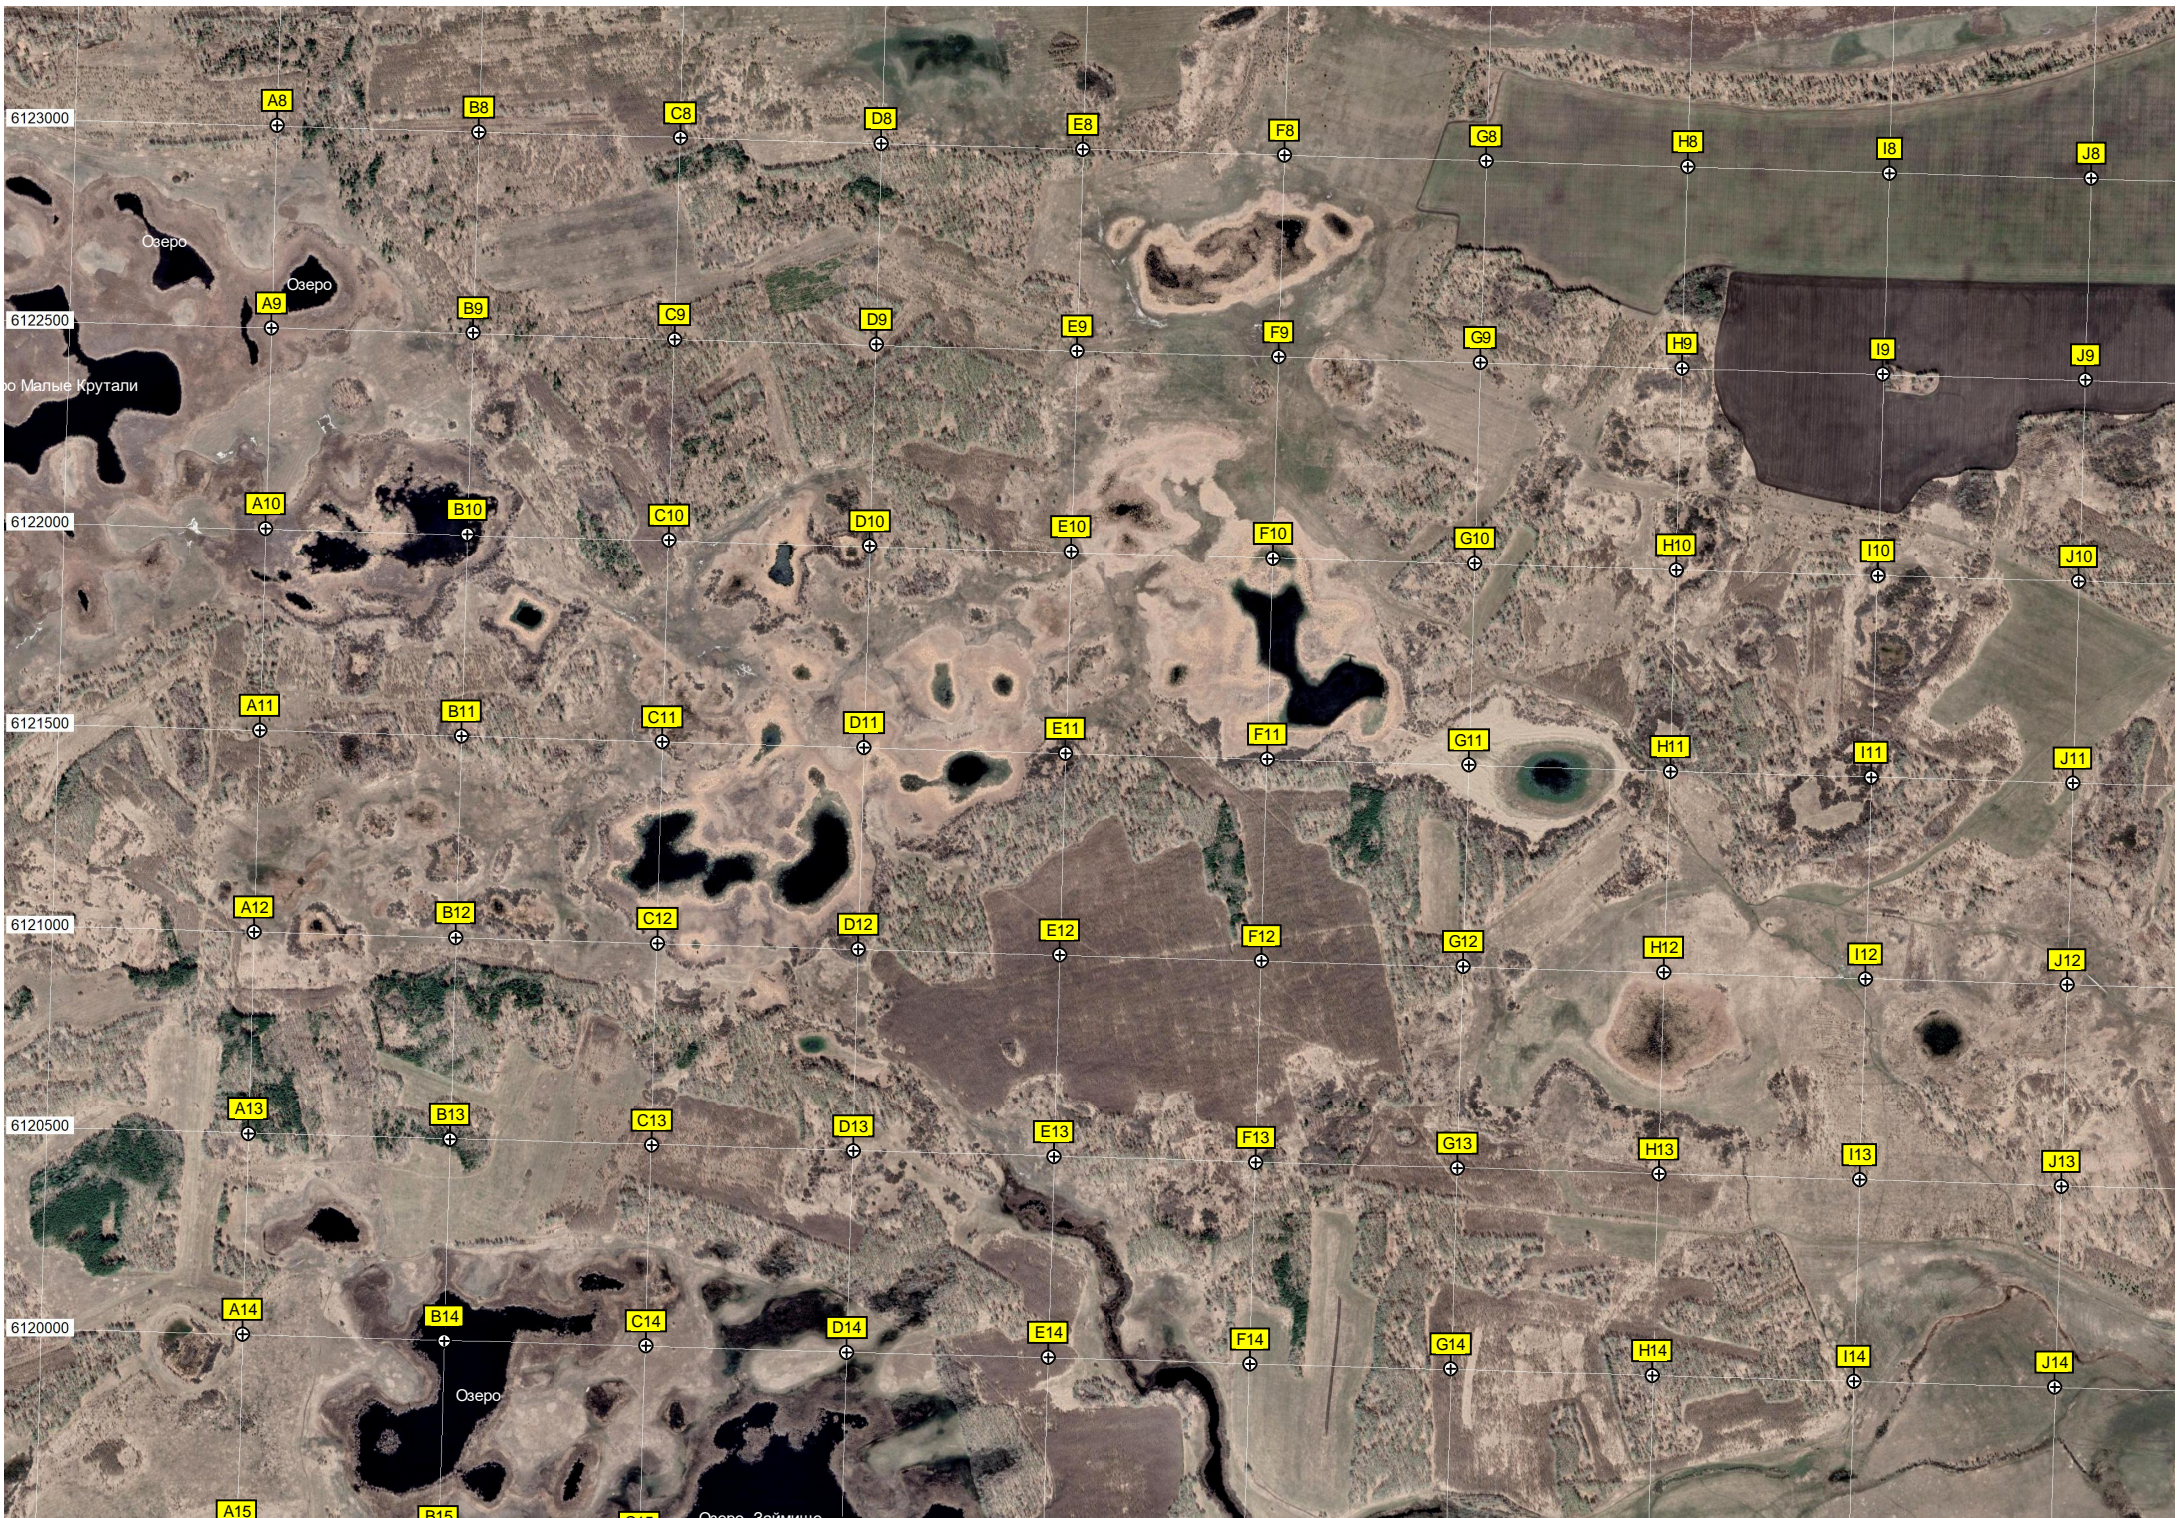

Озеро Комарское

АЭС

Машинно-тракторная мастерская ОПХ 'Садовое'

Административное здание ОПХ 'Садовое'

Банное озеро

Футбольное поле

Памятник ВОВ

Садовская средняя школа

ул. Ленинская ул. Давыдова, 11

Больница

Кочегарка

Бывший песчаный карьер

Сельское кладбище (с. Садовое)

6123000

6122500

6122000