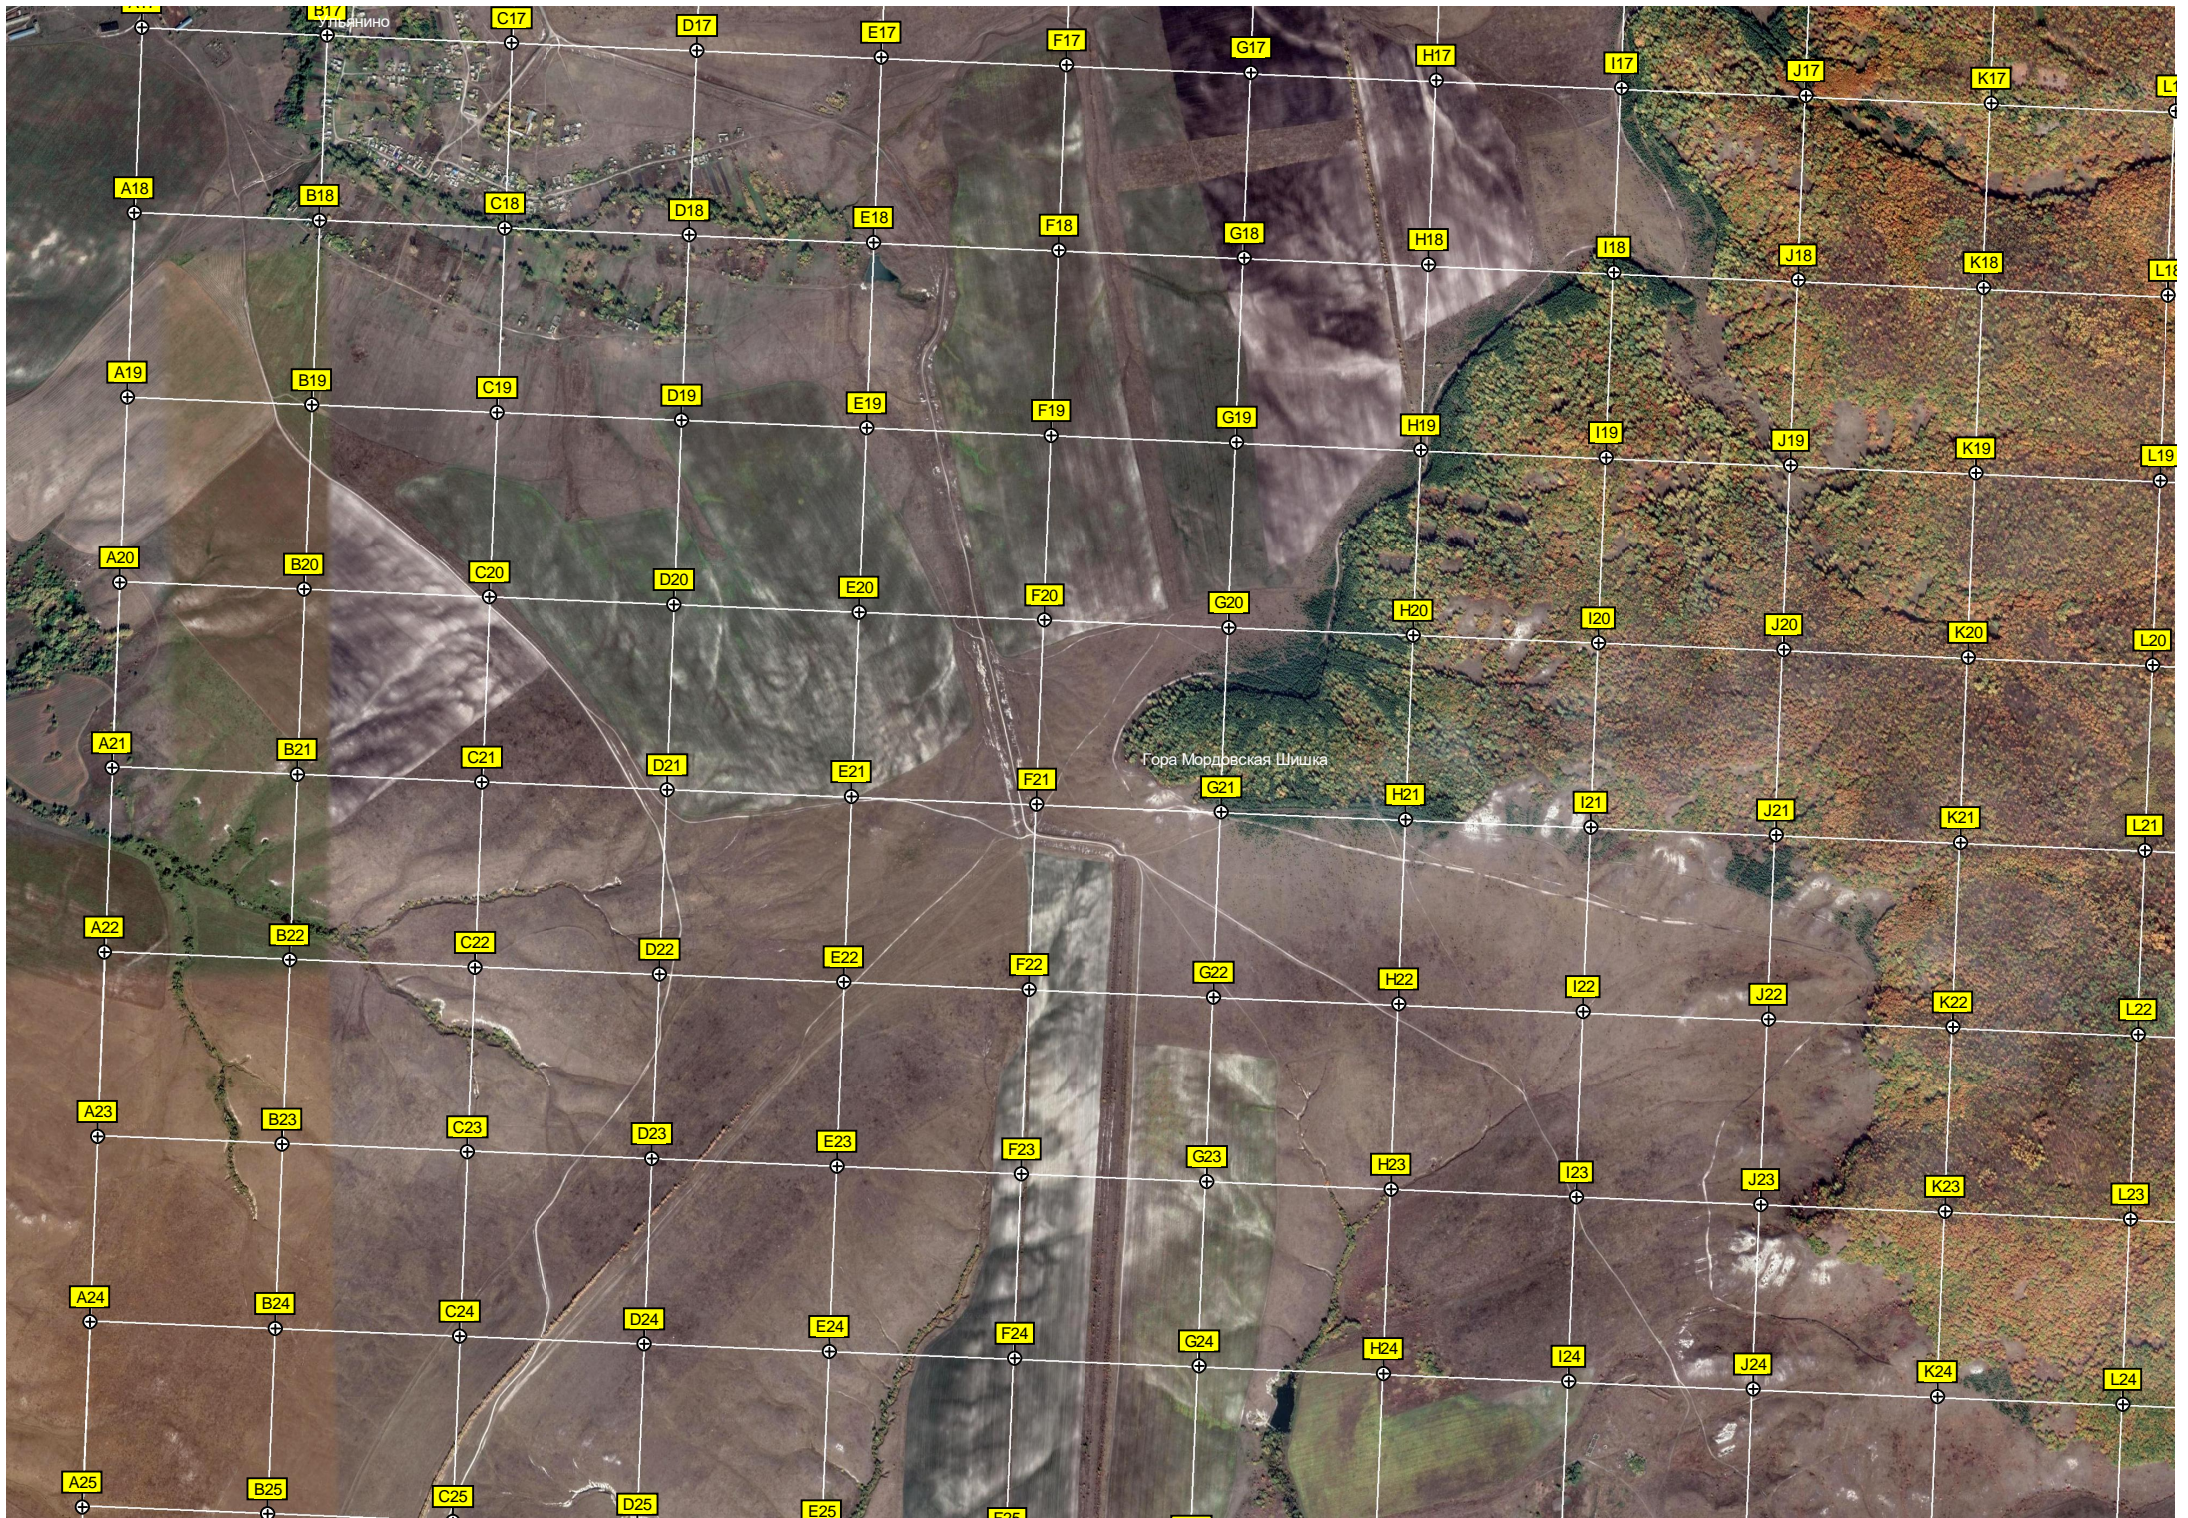

Указатель «Парк-отель „Хвалынский крест“»

Парк-отель «Хвалынский»
База отдыха «Бригантина»
Пруд

Пруд Вторые Черемшаны

Яблоневый сад

Горки М.В. Лаврентьева

Оздоровительный лагерь «Сосновый бор»

Учебная база Саратовского государственного университета имени Н.Г. Чернышевского

Родник Июльский

Пещера монаха

Крест и монумент на месте Церкви Казанской Божьей Матери

Кладбище

7

3

1

2