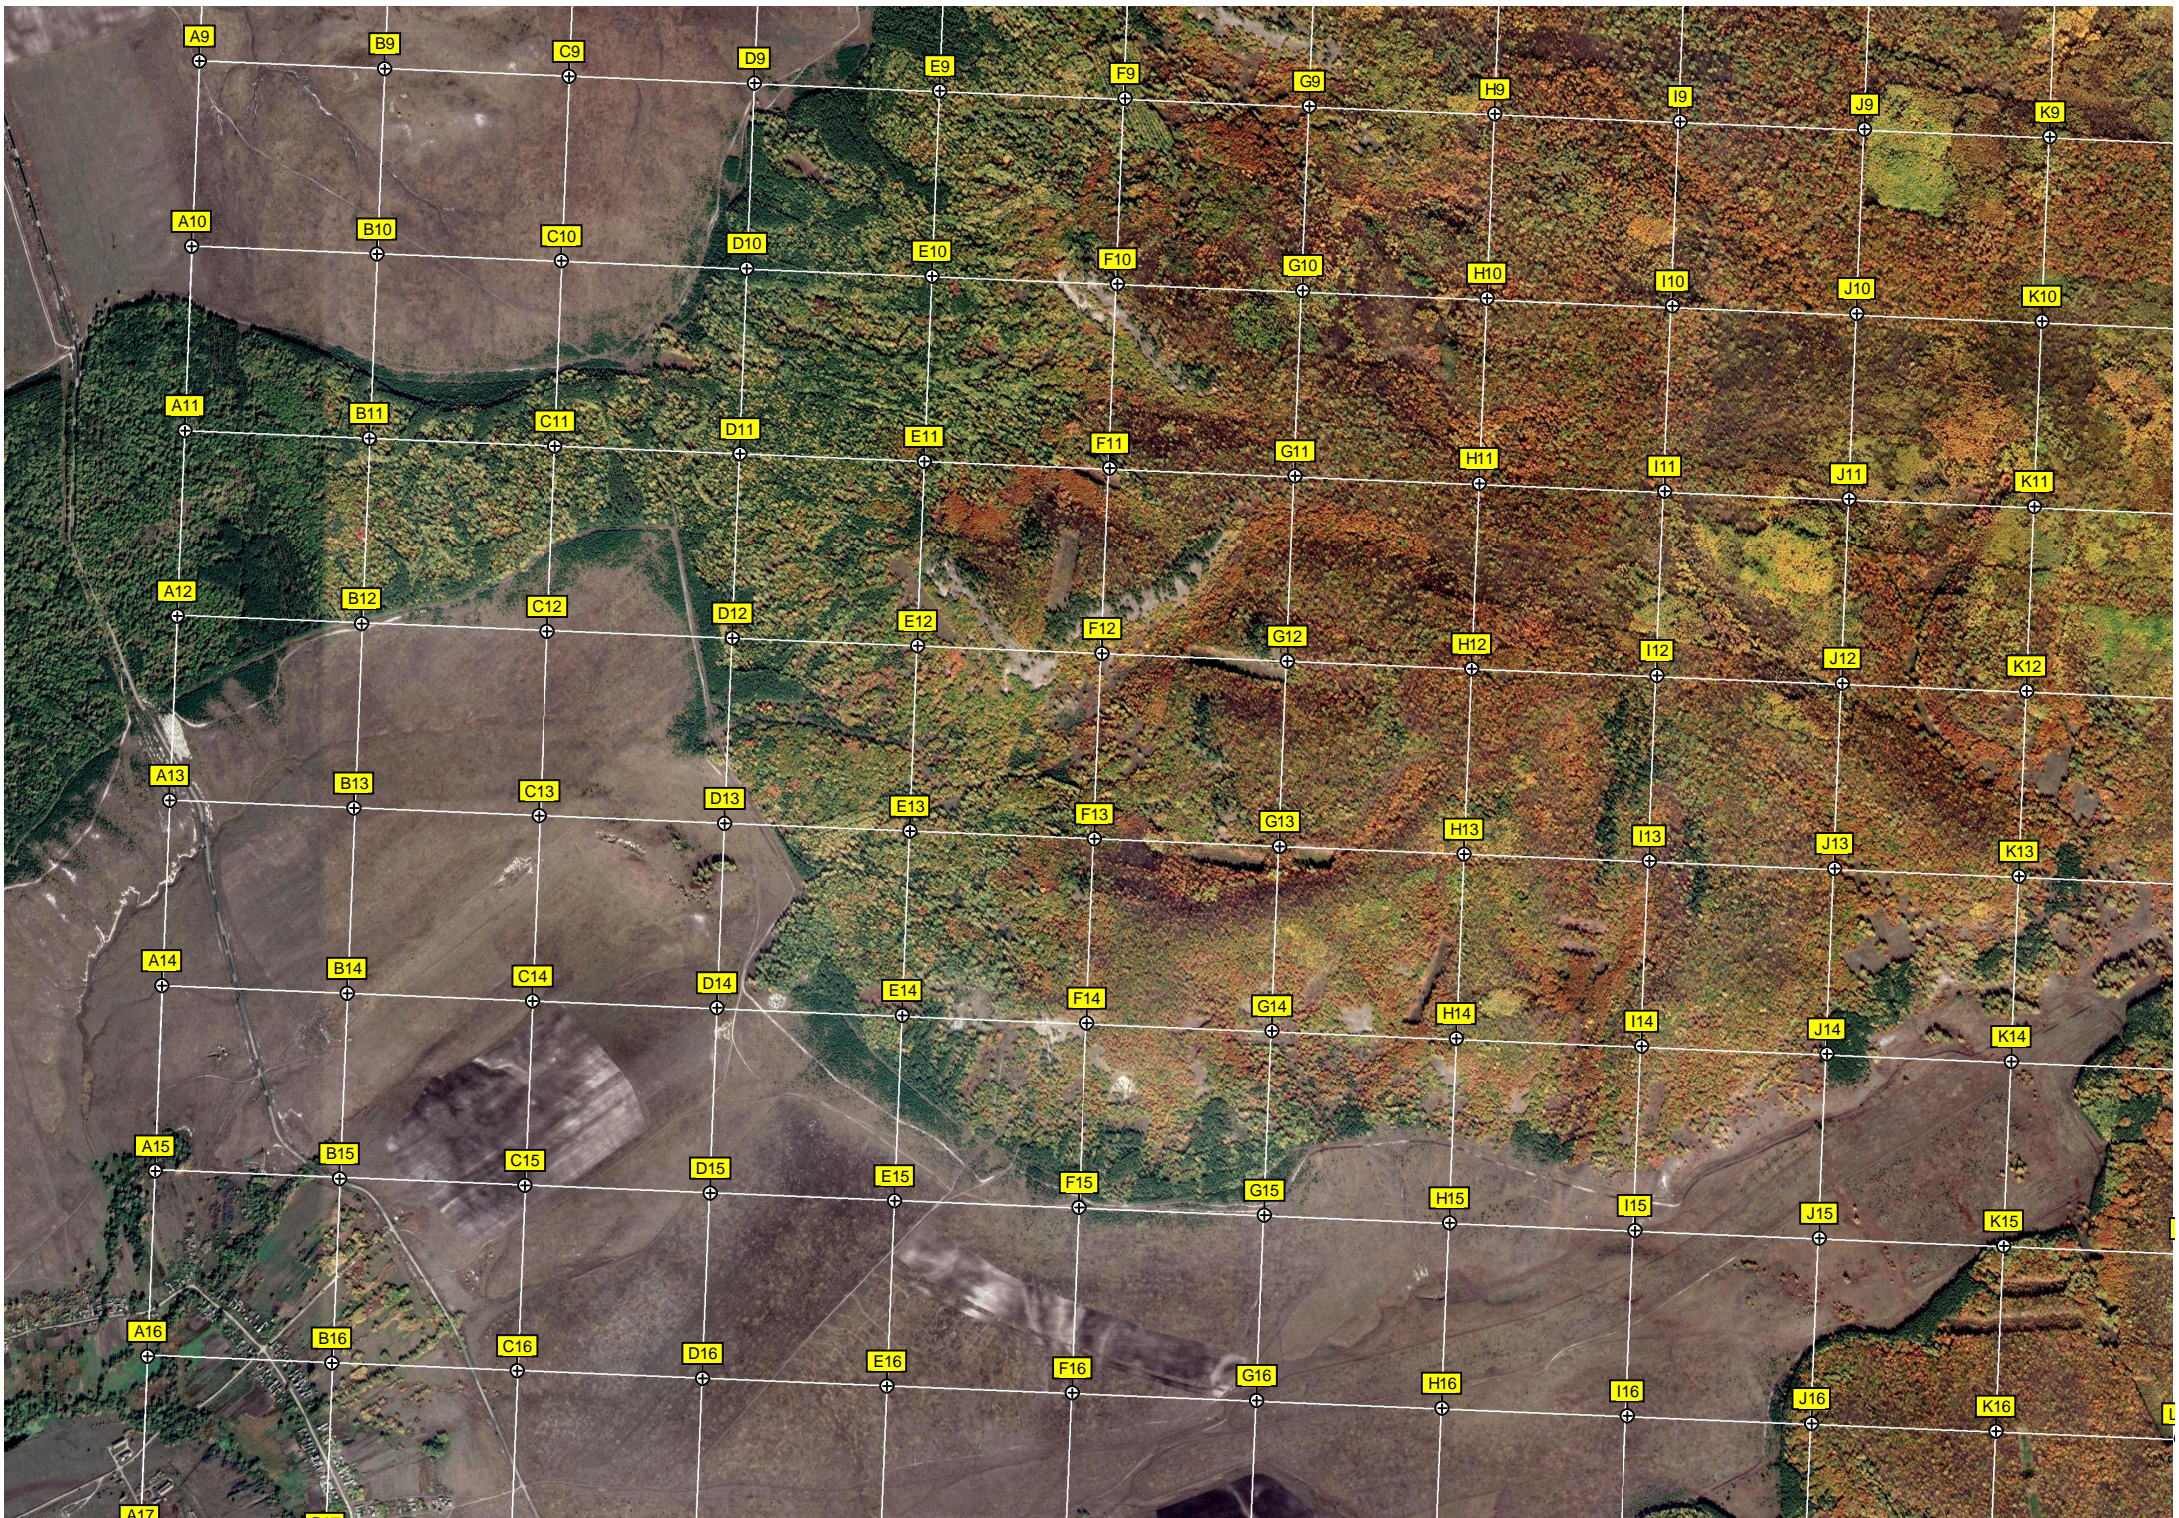

Указатель «Парк-отель „Хвалынский крест“»

Парк-отель «Хвалынский»
База отдыха «Бригантина»
Пруд

Пруд Вторые Черемшаны

Яблоневый сад

Горки М.В. Лаврентьева

Оздоровительный лагерь «Сосновый бор»

Учебная база Саратовского государственного университета имени Н.Г. Чернышевского

Родник Июльский

Пещера монаха

Крест и монумент на месте Церкви Казанской Божьей Матери

Кладбище

7

3

1

2

X

Q