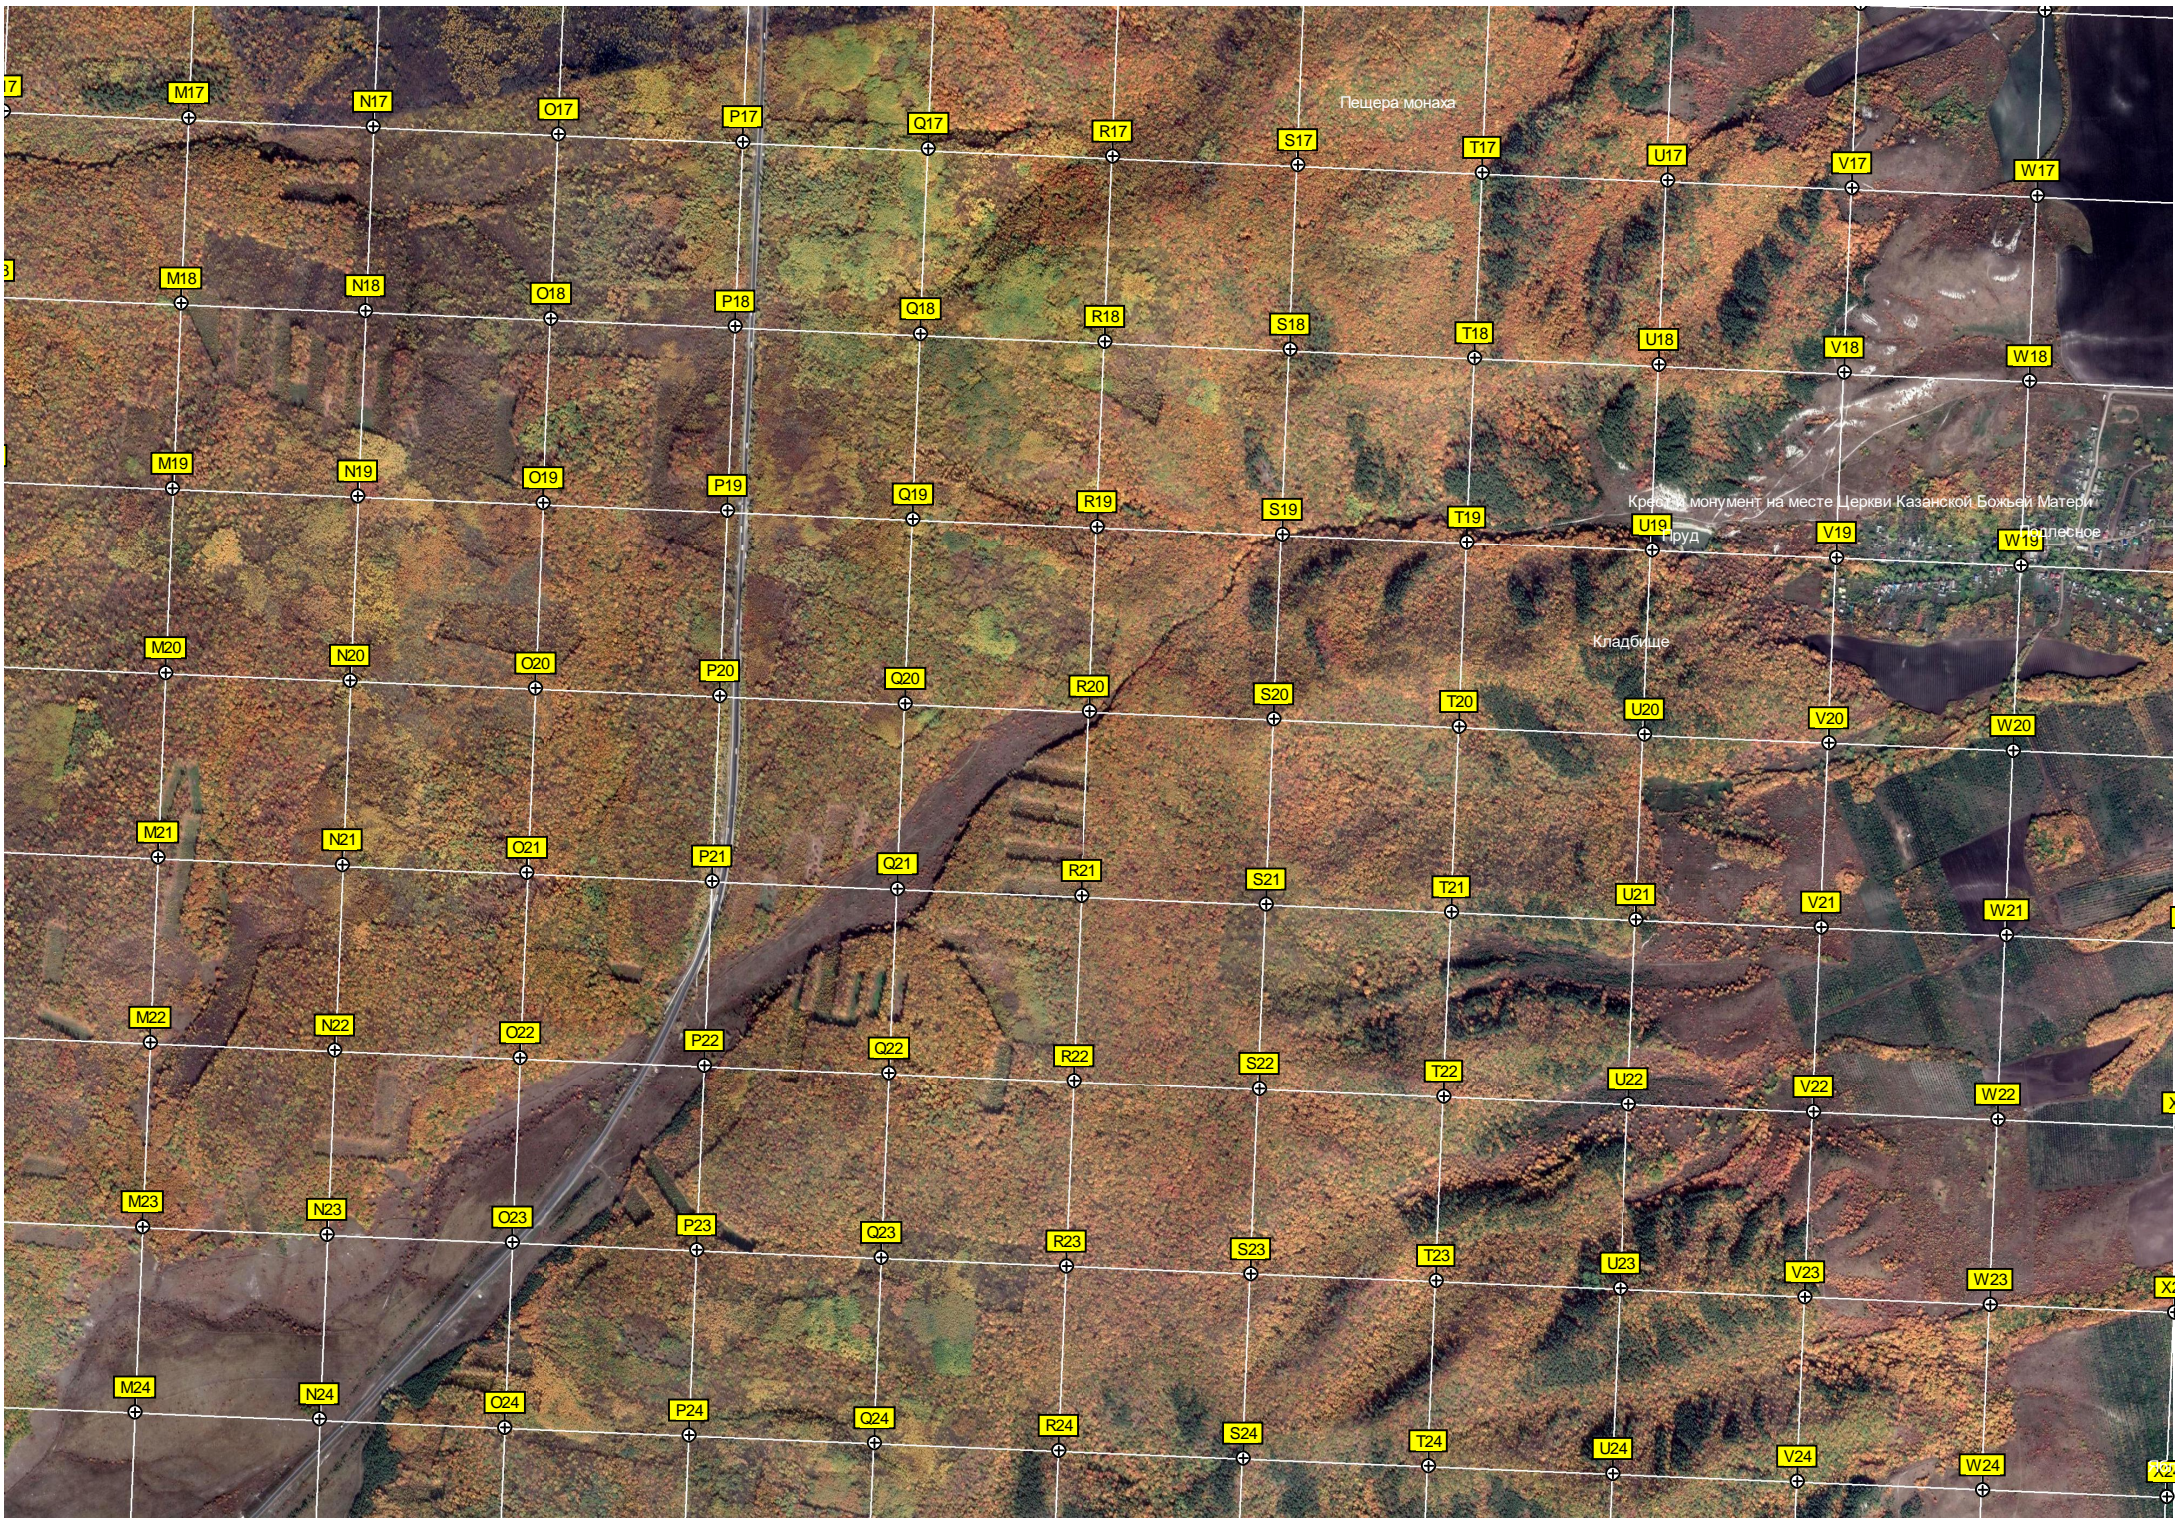

Указатель «Парк-отель „Хвалынский крест“»

Парк-отель «Хвалынский»
База отдыха «Бригантина»
Пруд

Пруд Вторые Черемшаны

Яблоневый сад

Горки М.В. Лаврентьева

Оздоровительный лагерь «Сосновый бор»

Учебная база Саратовского государственного университета имени Н.Г. Чернышевского

Родник Июльский

Пещера монаха

Крест и монумент на месте Церкви Казанской Божьей Матери

Кладбище

7

3

1

2