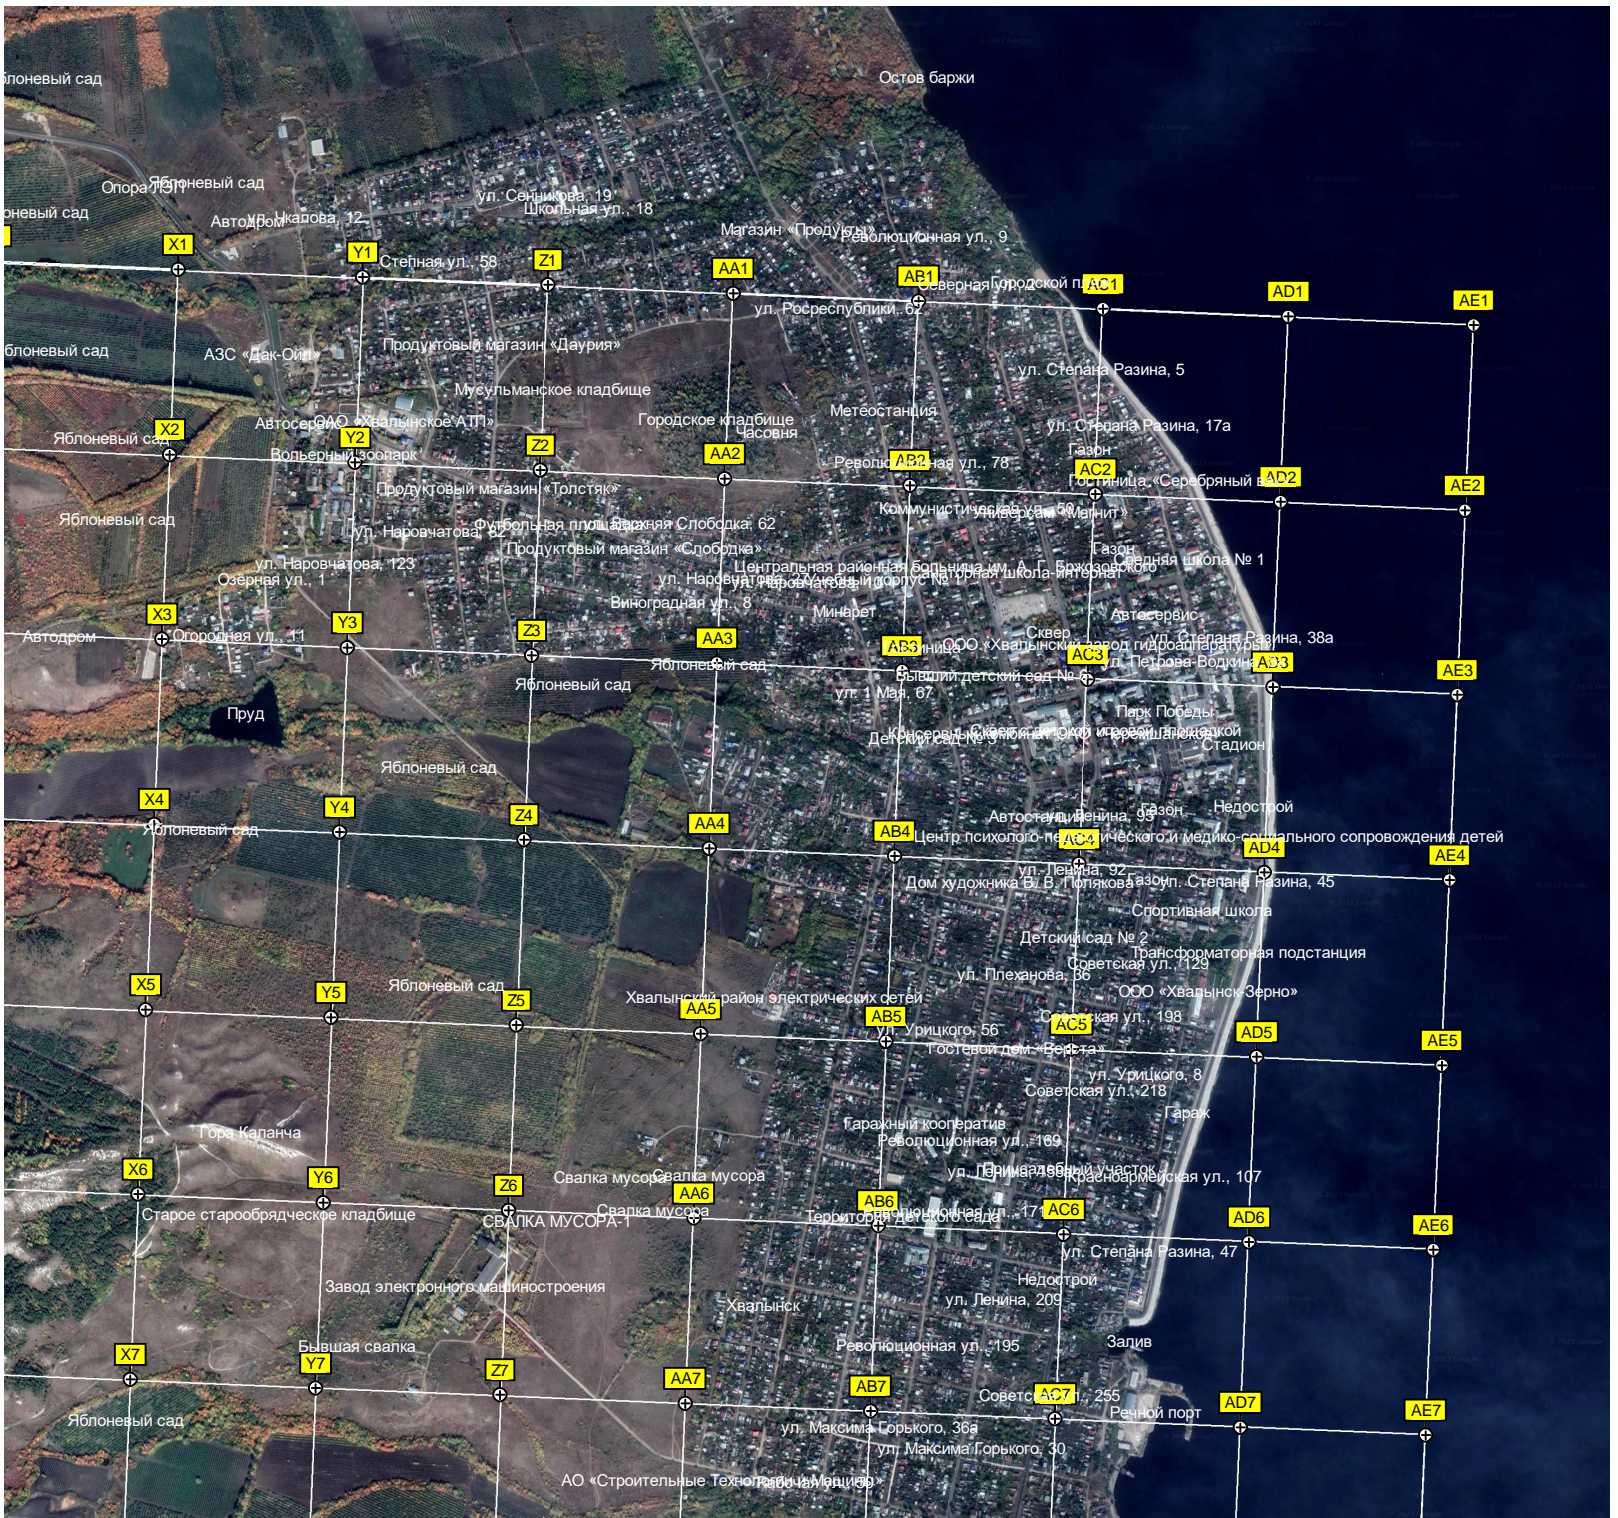

Указатель «Парк-отель „Хвалынский крест“»

Парк-отель «Хвалынский»
База отдыха «Бригантина»
Пруд

Пруд Вторые Черемшаны

Яблоневый сад

Горки М.В. Лаврентьева

Оздоровительный лагерь «Сосновый бор»

Учебная база Саратовского государственного университета имени Н.Г. Чернышевского

Родник Июльский

Пещера монаха

Крест и монумент на месте Церкви Казанской Божьей Матери

Кладбище

7

3

1

2