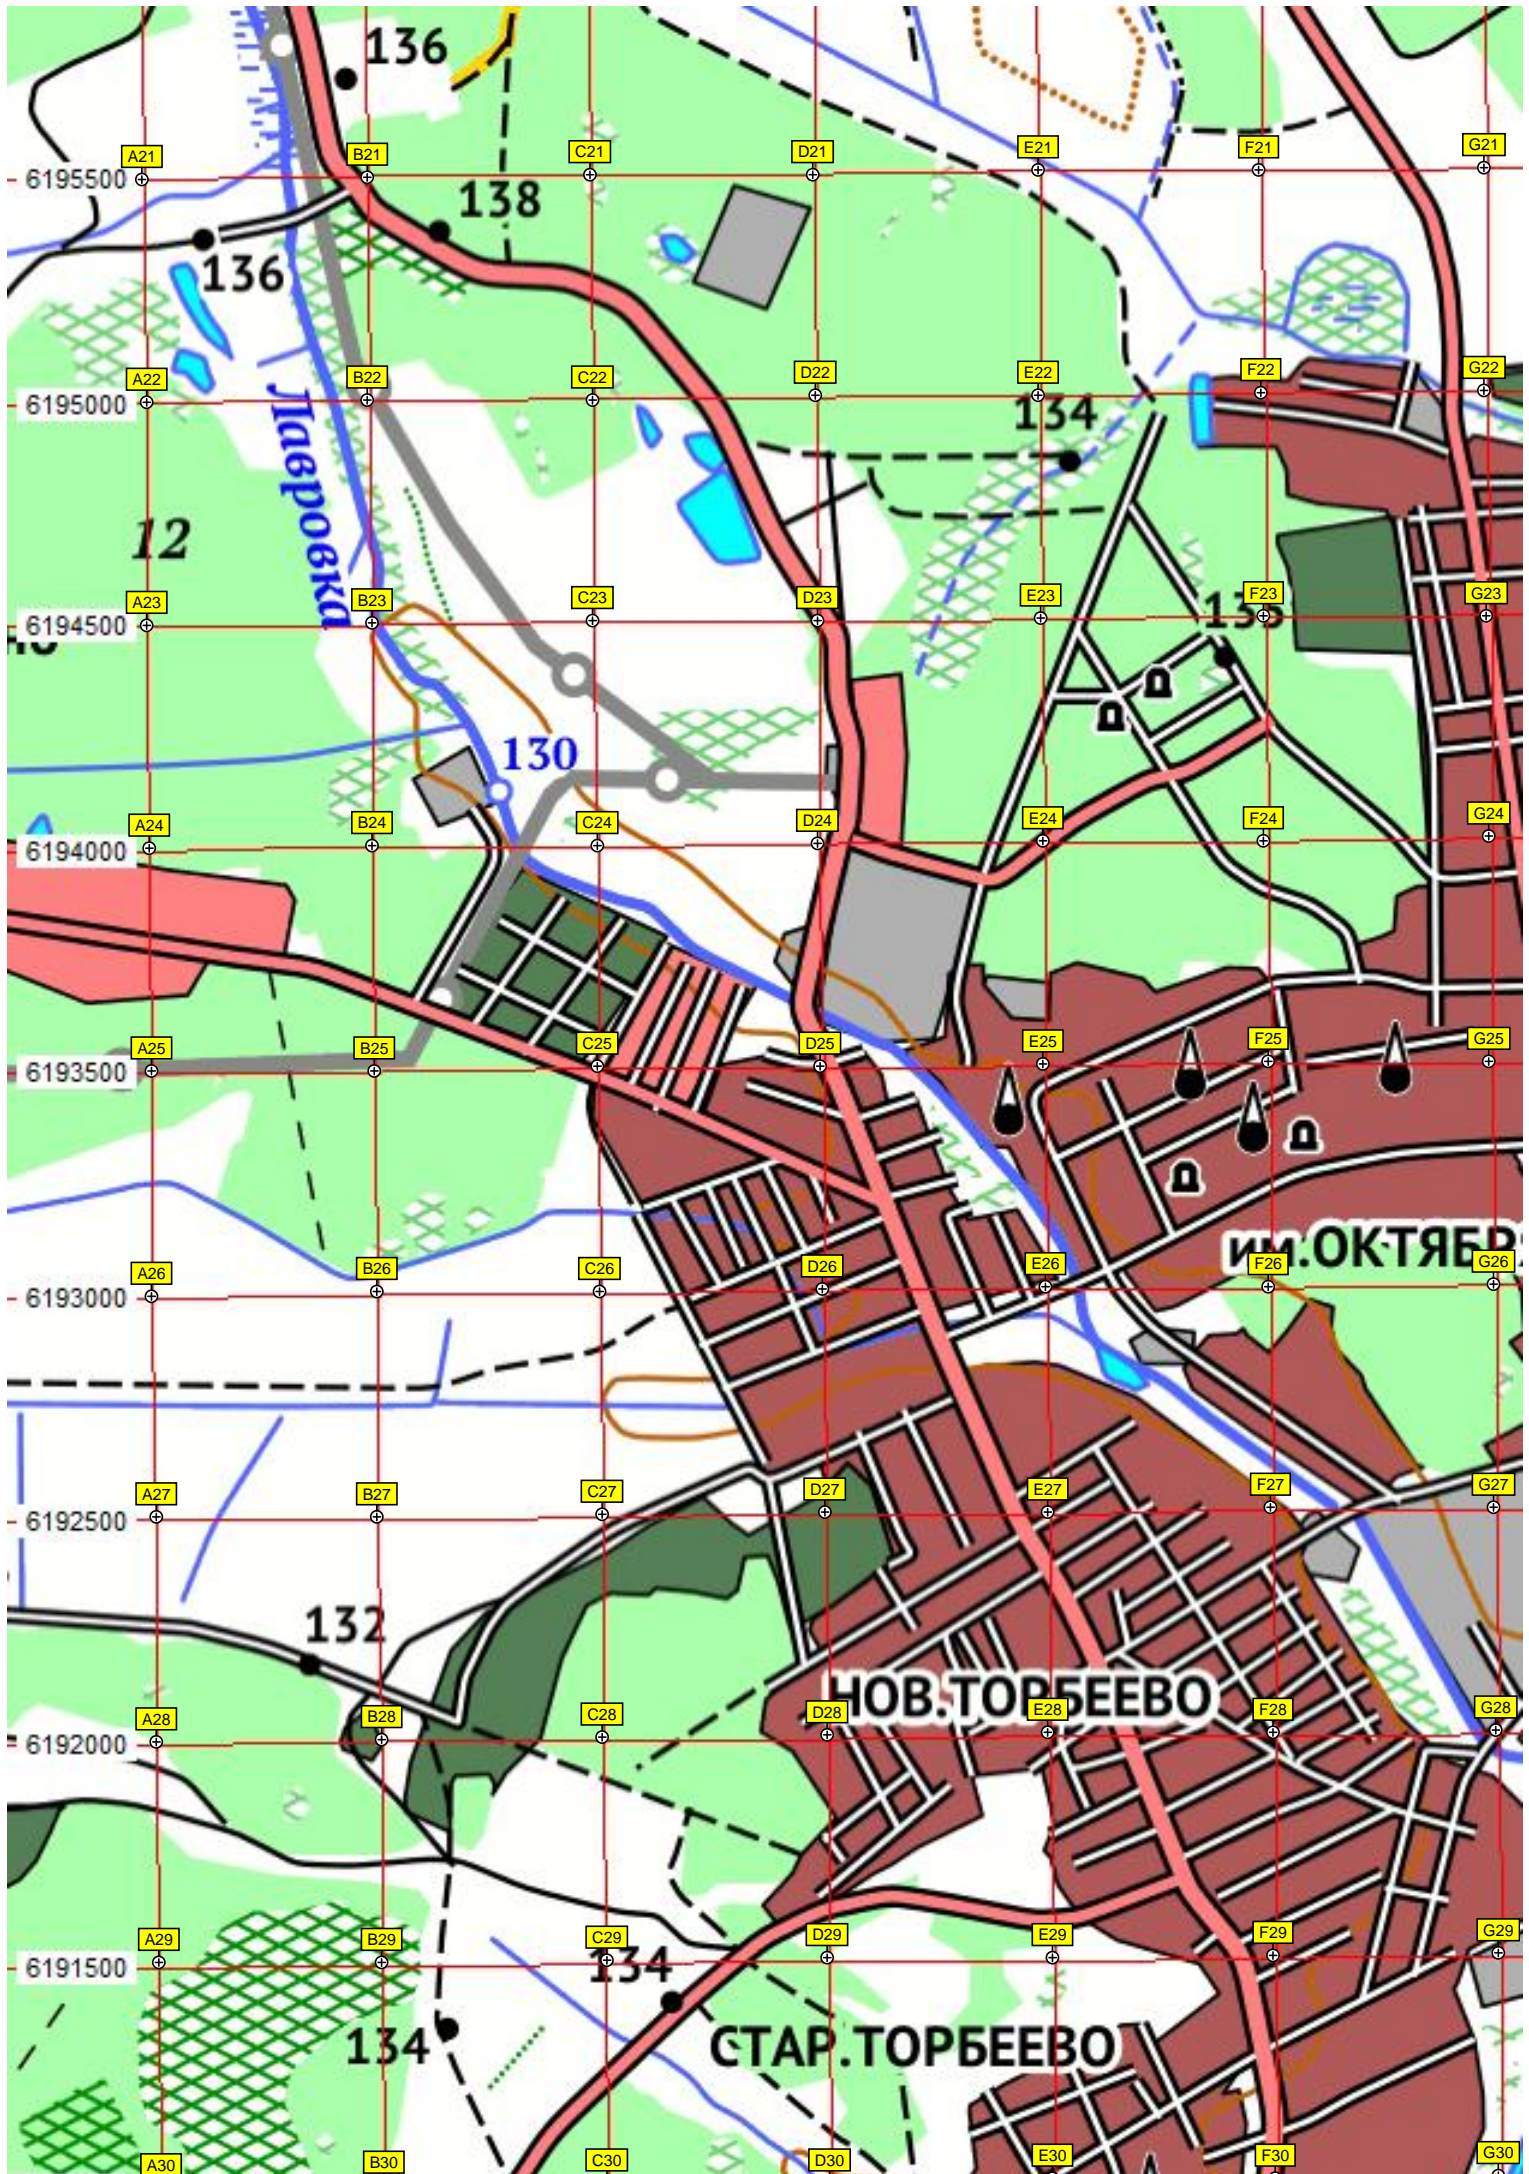

Горки

133

Кипино

A

Караваето

Богослово

Мирка

Плотня

Клязьма

472500

473000

473500

474000

474500

6190500

6190000