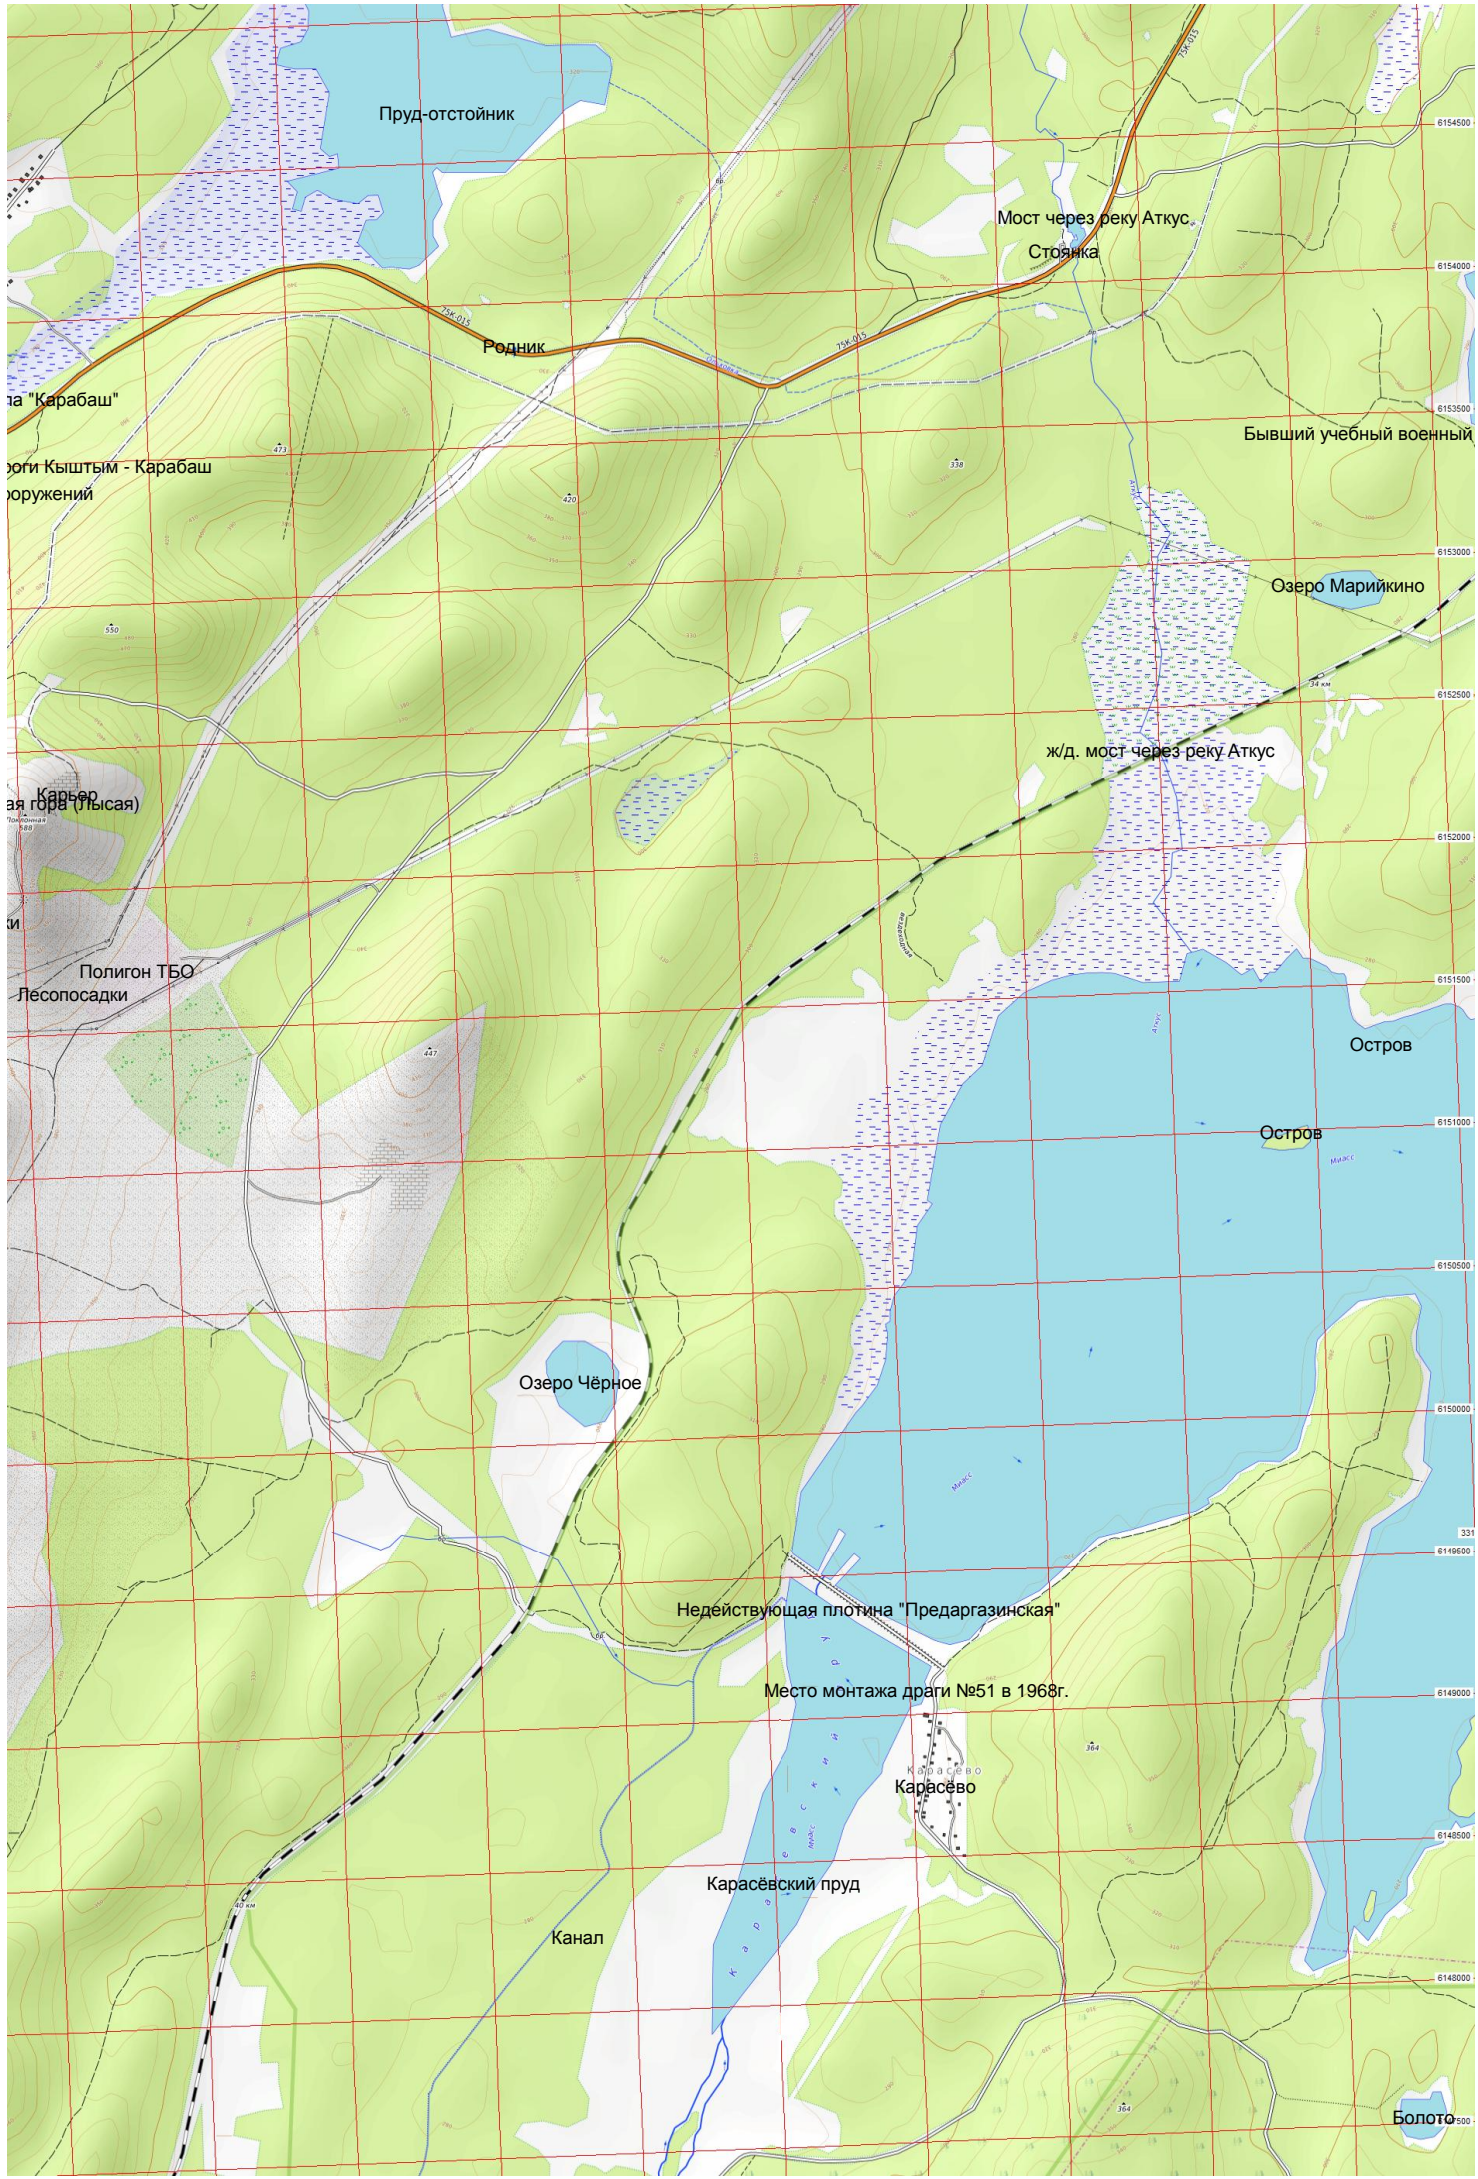

Q12

R12

S12

T12

Озеро Лебяжье

Бывшая станция Черемш

СНТ "Дружба" ПО "Октябрь"

Большой Агардаш

СНТ «Рябинушка»

пос. Большой Агардаш

СНТ «Дружба»

Место железнодорожного разъезда 29 километр

ДНТ «Аткус»

занного кварца

Гора Фоминка

Бывшая станция Ольховка

Вырубка леса

Пруд-отстойник

Мост через реку Аткус.
Стоянка

Родник

Карьер
Полигон ТБО
Лесопосадки

Бывший учебный военный

Озеро Мариинкино

ж/д. мост через реку Аткус

Болото

Байдашево

Урочище Карасёва

«авая» долина

Остров

Плотина

Заводы

Остров