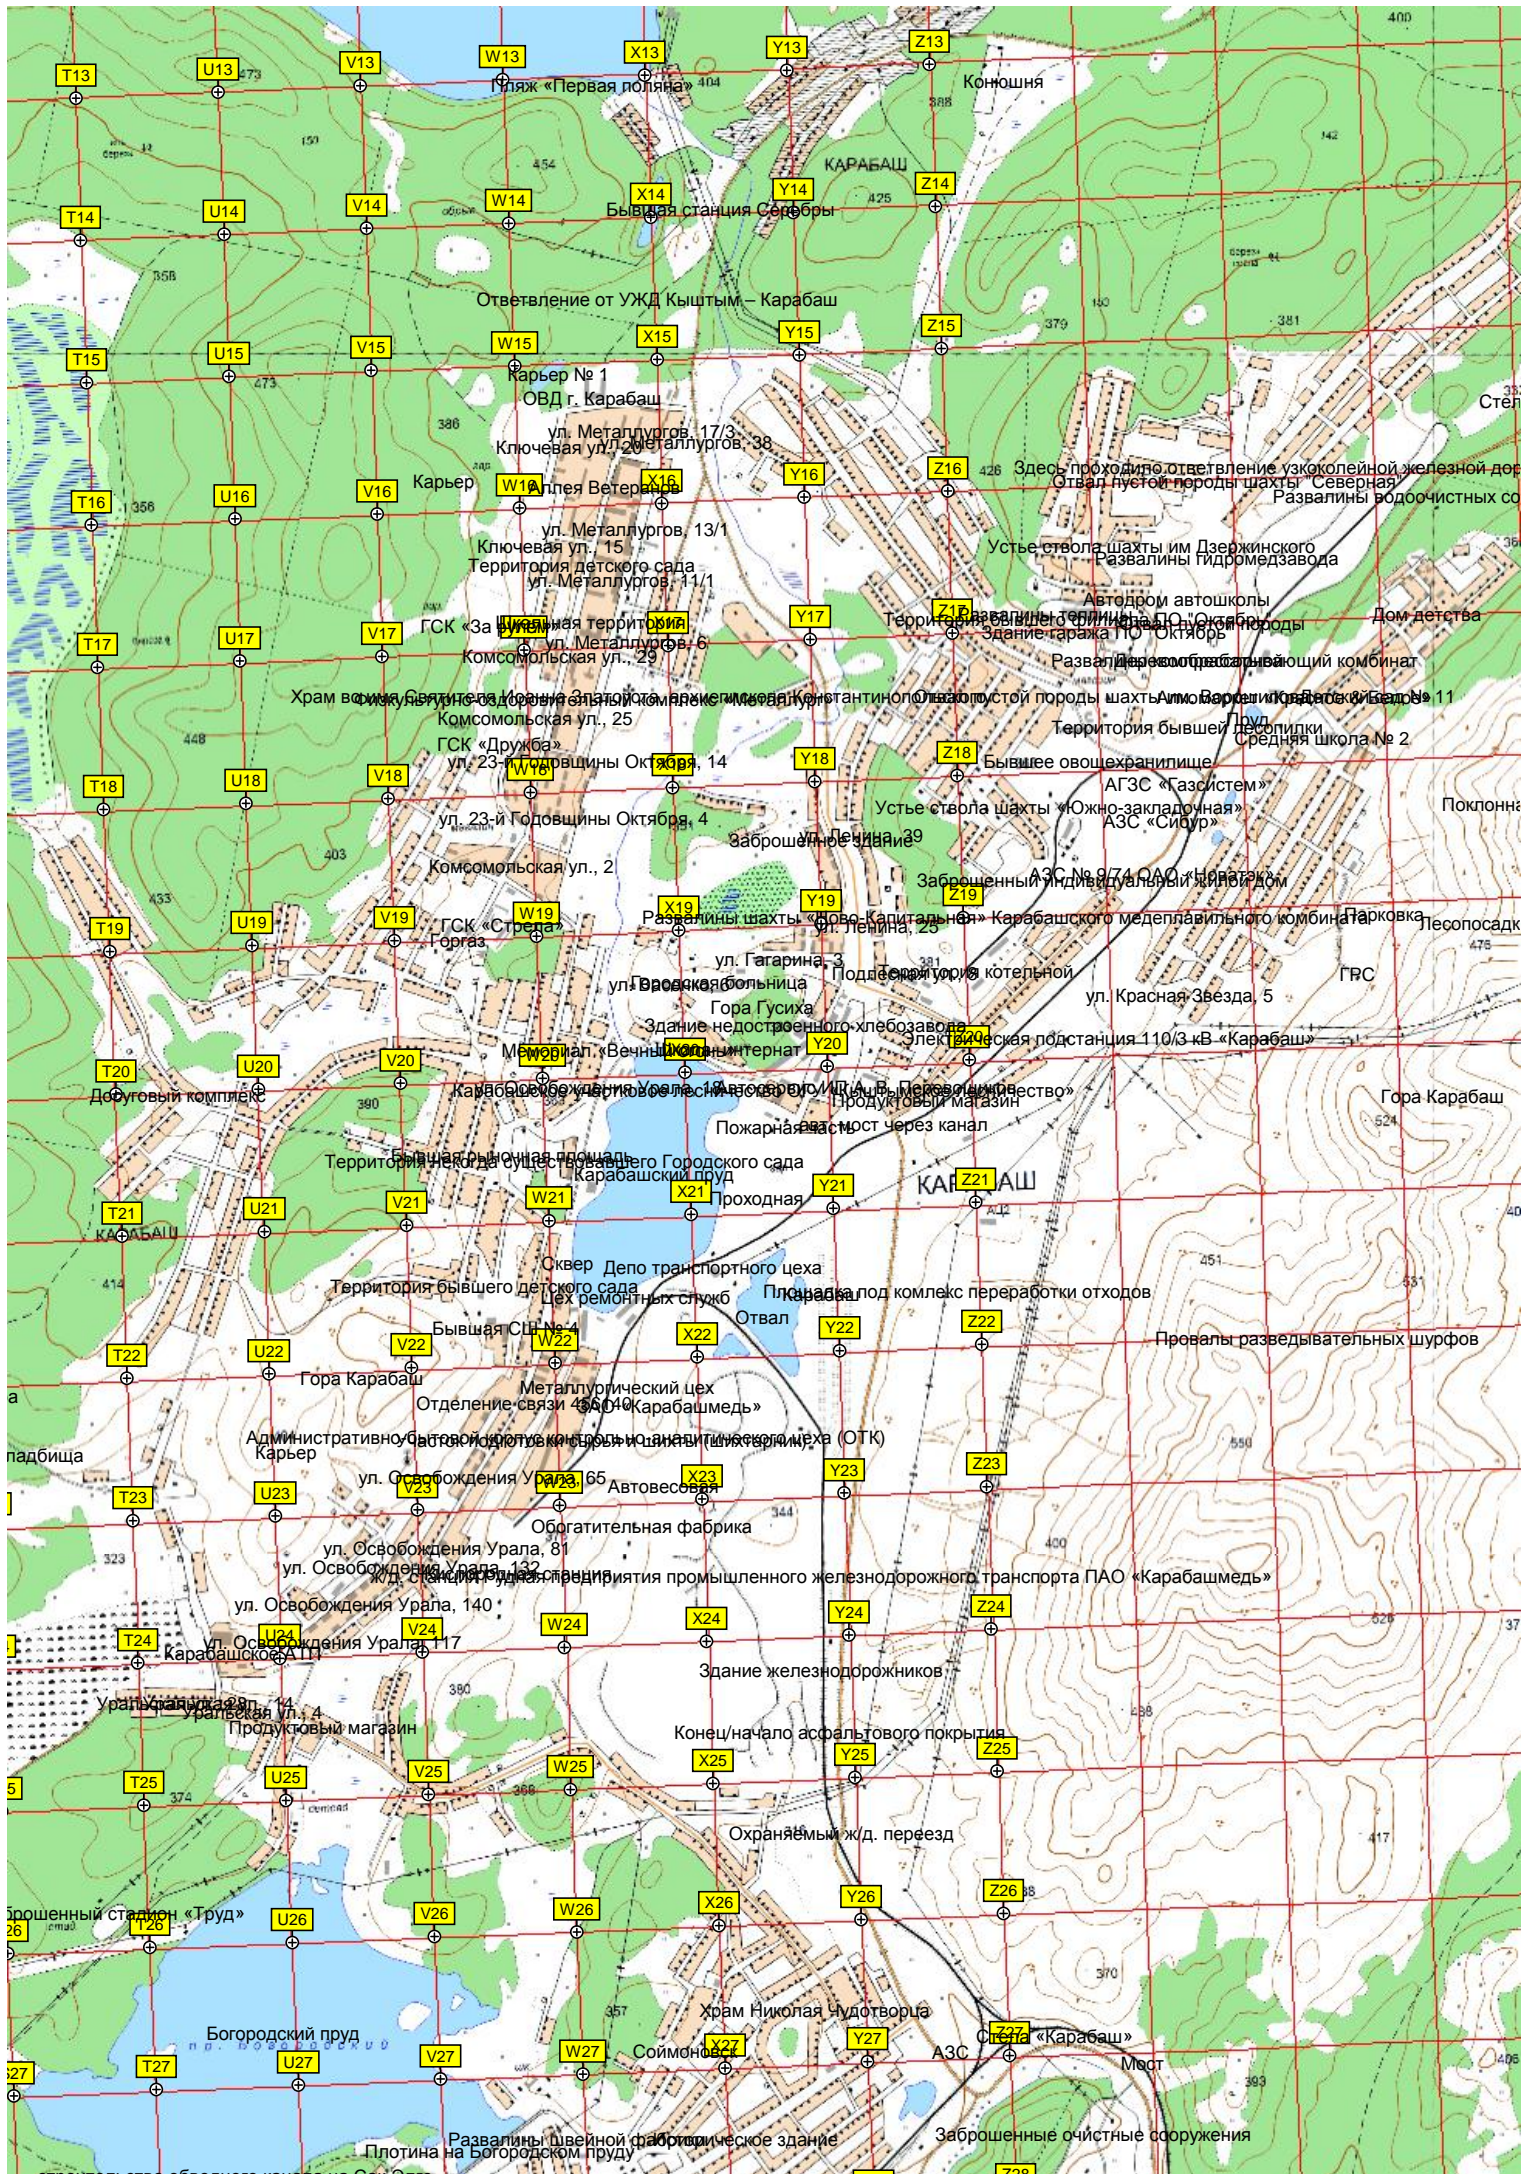

Вырубка леса

Большой Агардаш

пос. Большой Агардаш

песчанного кварца

Место железнодорожного разъезда 29 километр

Пруд-отстойник

Мост через реку Аткус  
Стоянка

Родник

Бывший учебный военный

Озеро Марийкино

ж.д. мост через реку Аткус

г. "Карабаш"  
Юги Кыштым - Карабаш  
оружений

Карьер  
Лысая гора (Лысая)

Полигон ТБО  
Лесопосадки

Остров

Остров

Озеро Черное

Недействующая плотина "Предаргазинская"

Место монтажа драги №51 в 1968г.

Карасёво

Карасёвский пруд

Канал

Болото

Гора Каманная

Озеро Малое

Брод через Кялиим

Здание насосной станции

Кялиимское водохранилище

Плотина недостроенная

Мост через р. Большой Кялиим

Вертолетная площадка Карабаи

Бобровая плотина