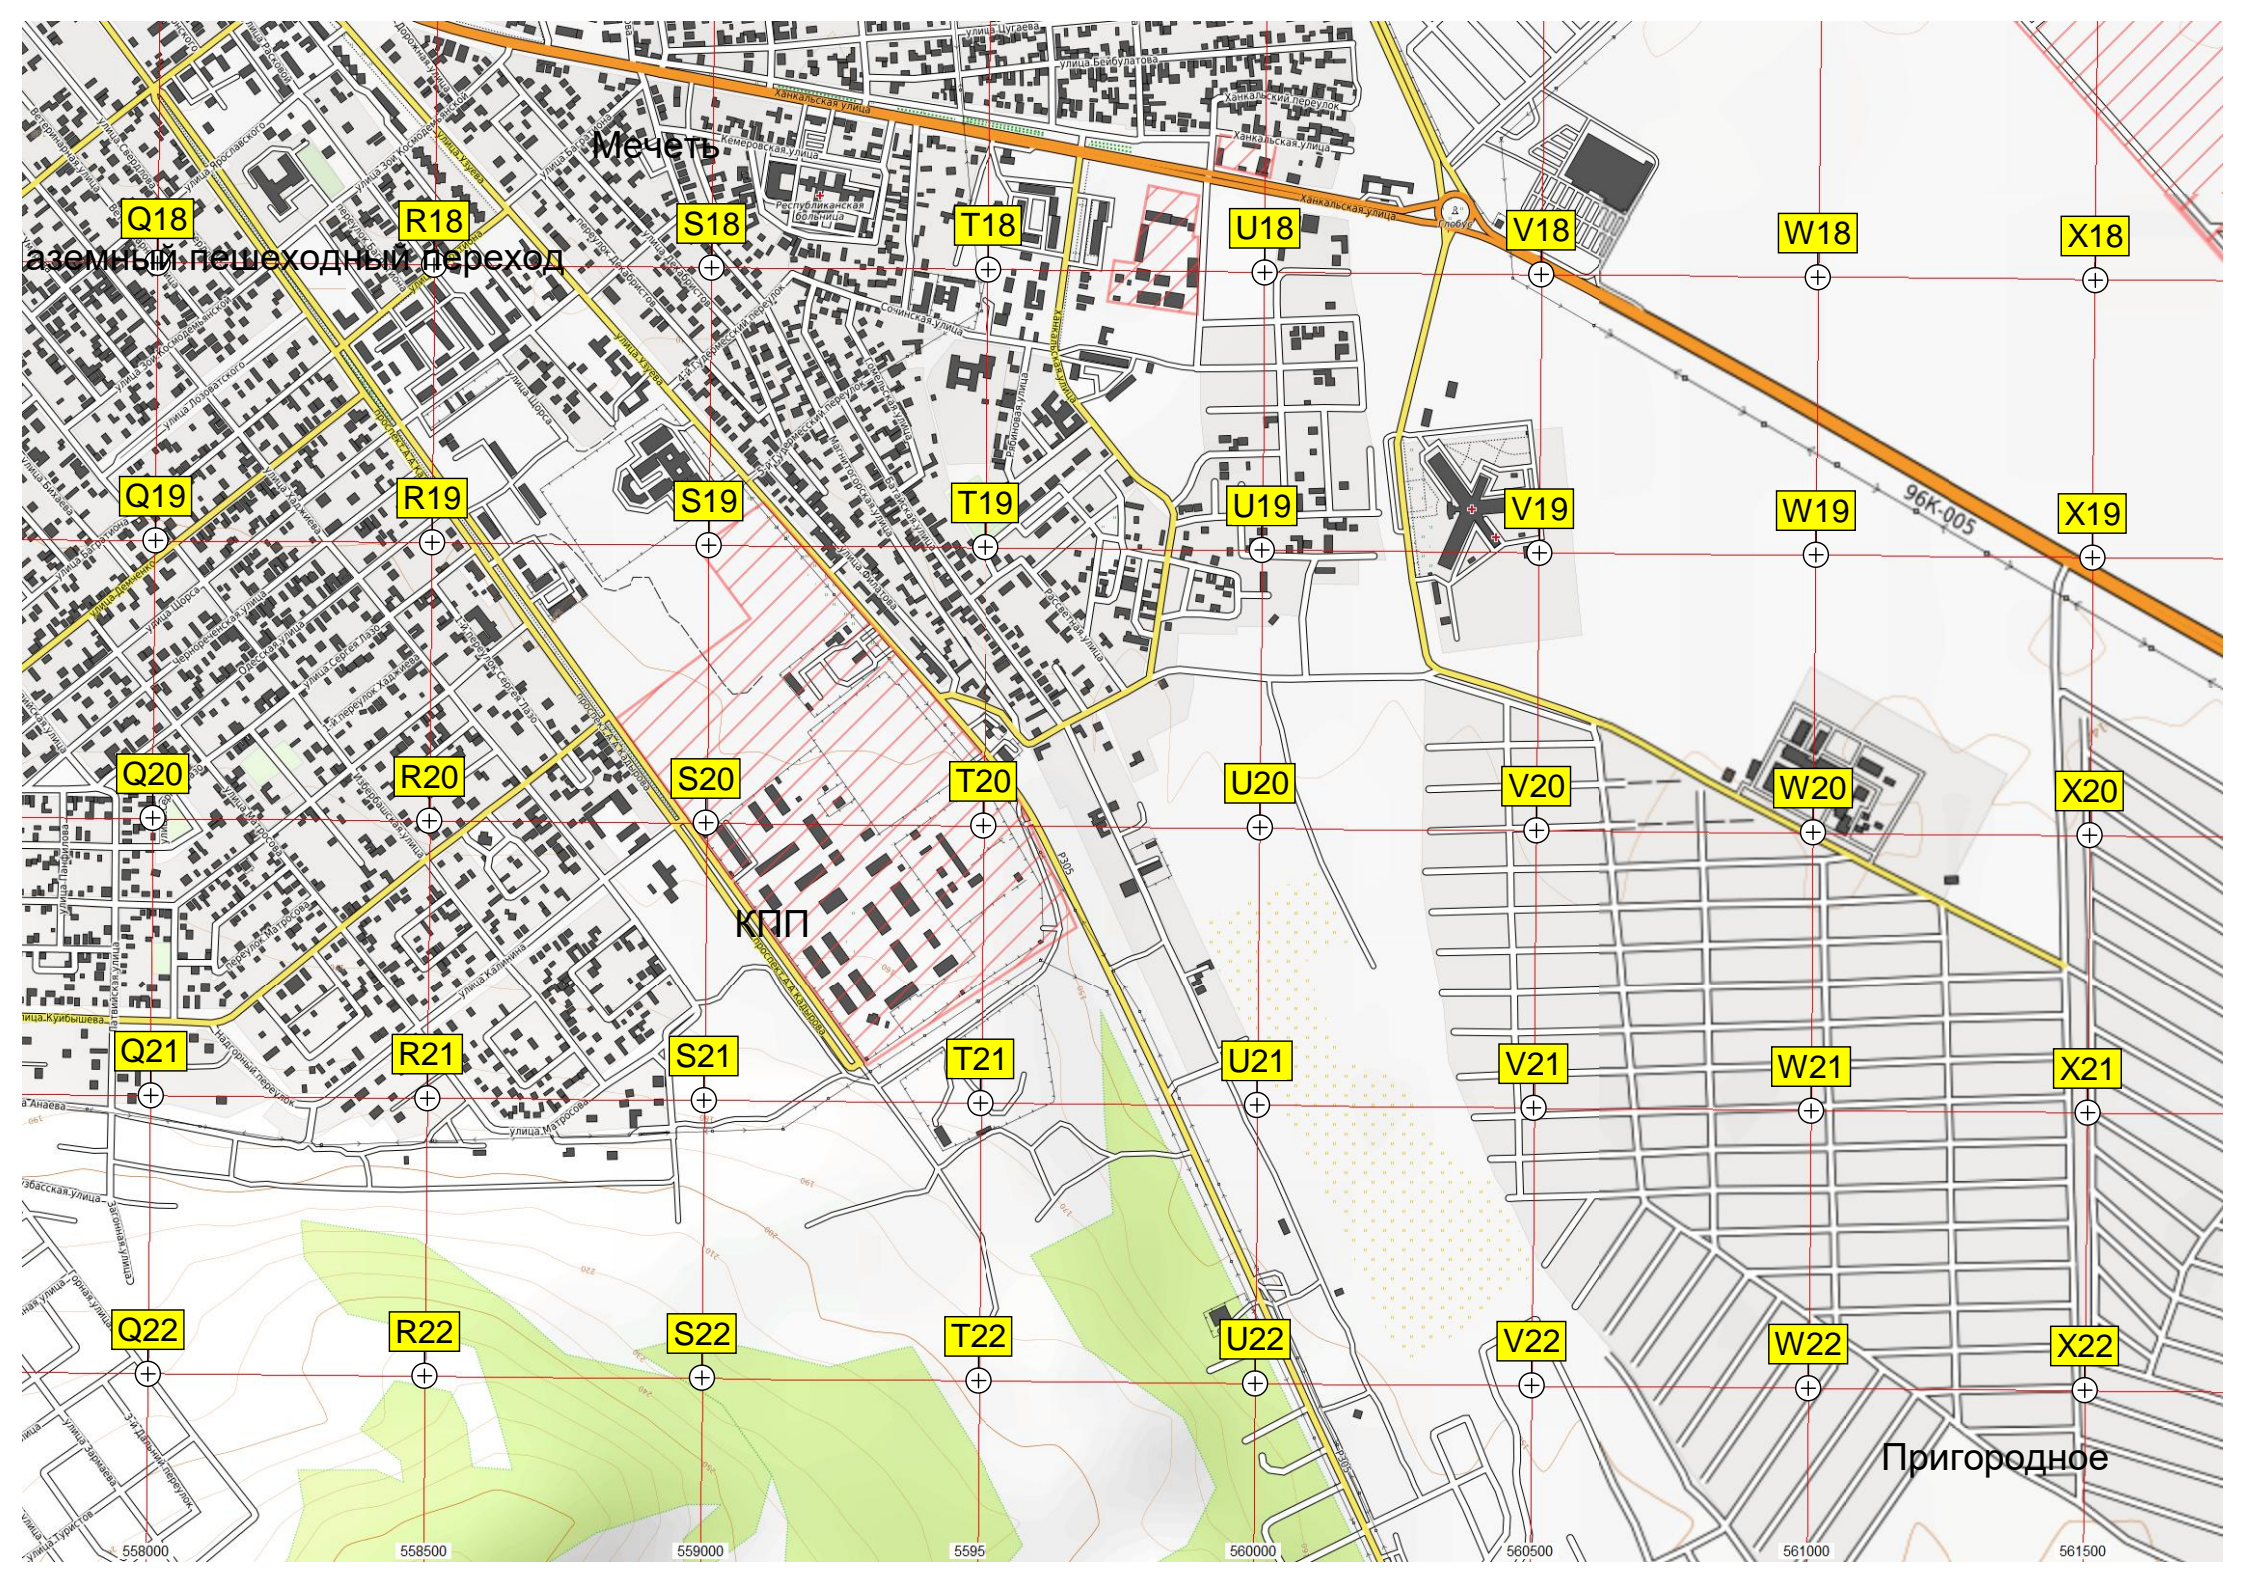

Мечеть

«Грозненское море»

554000 554500 555000 555500 556000 556500 557000 557500

Мечеть

аземный пешеходный переход

КП

Пригородное

Q18