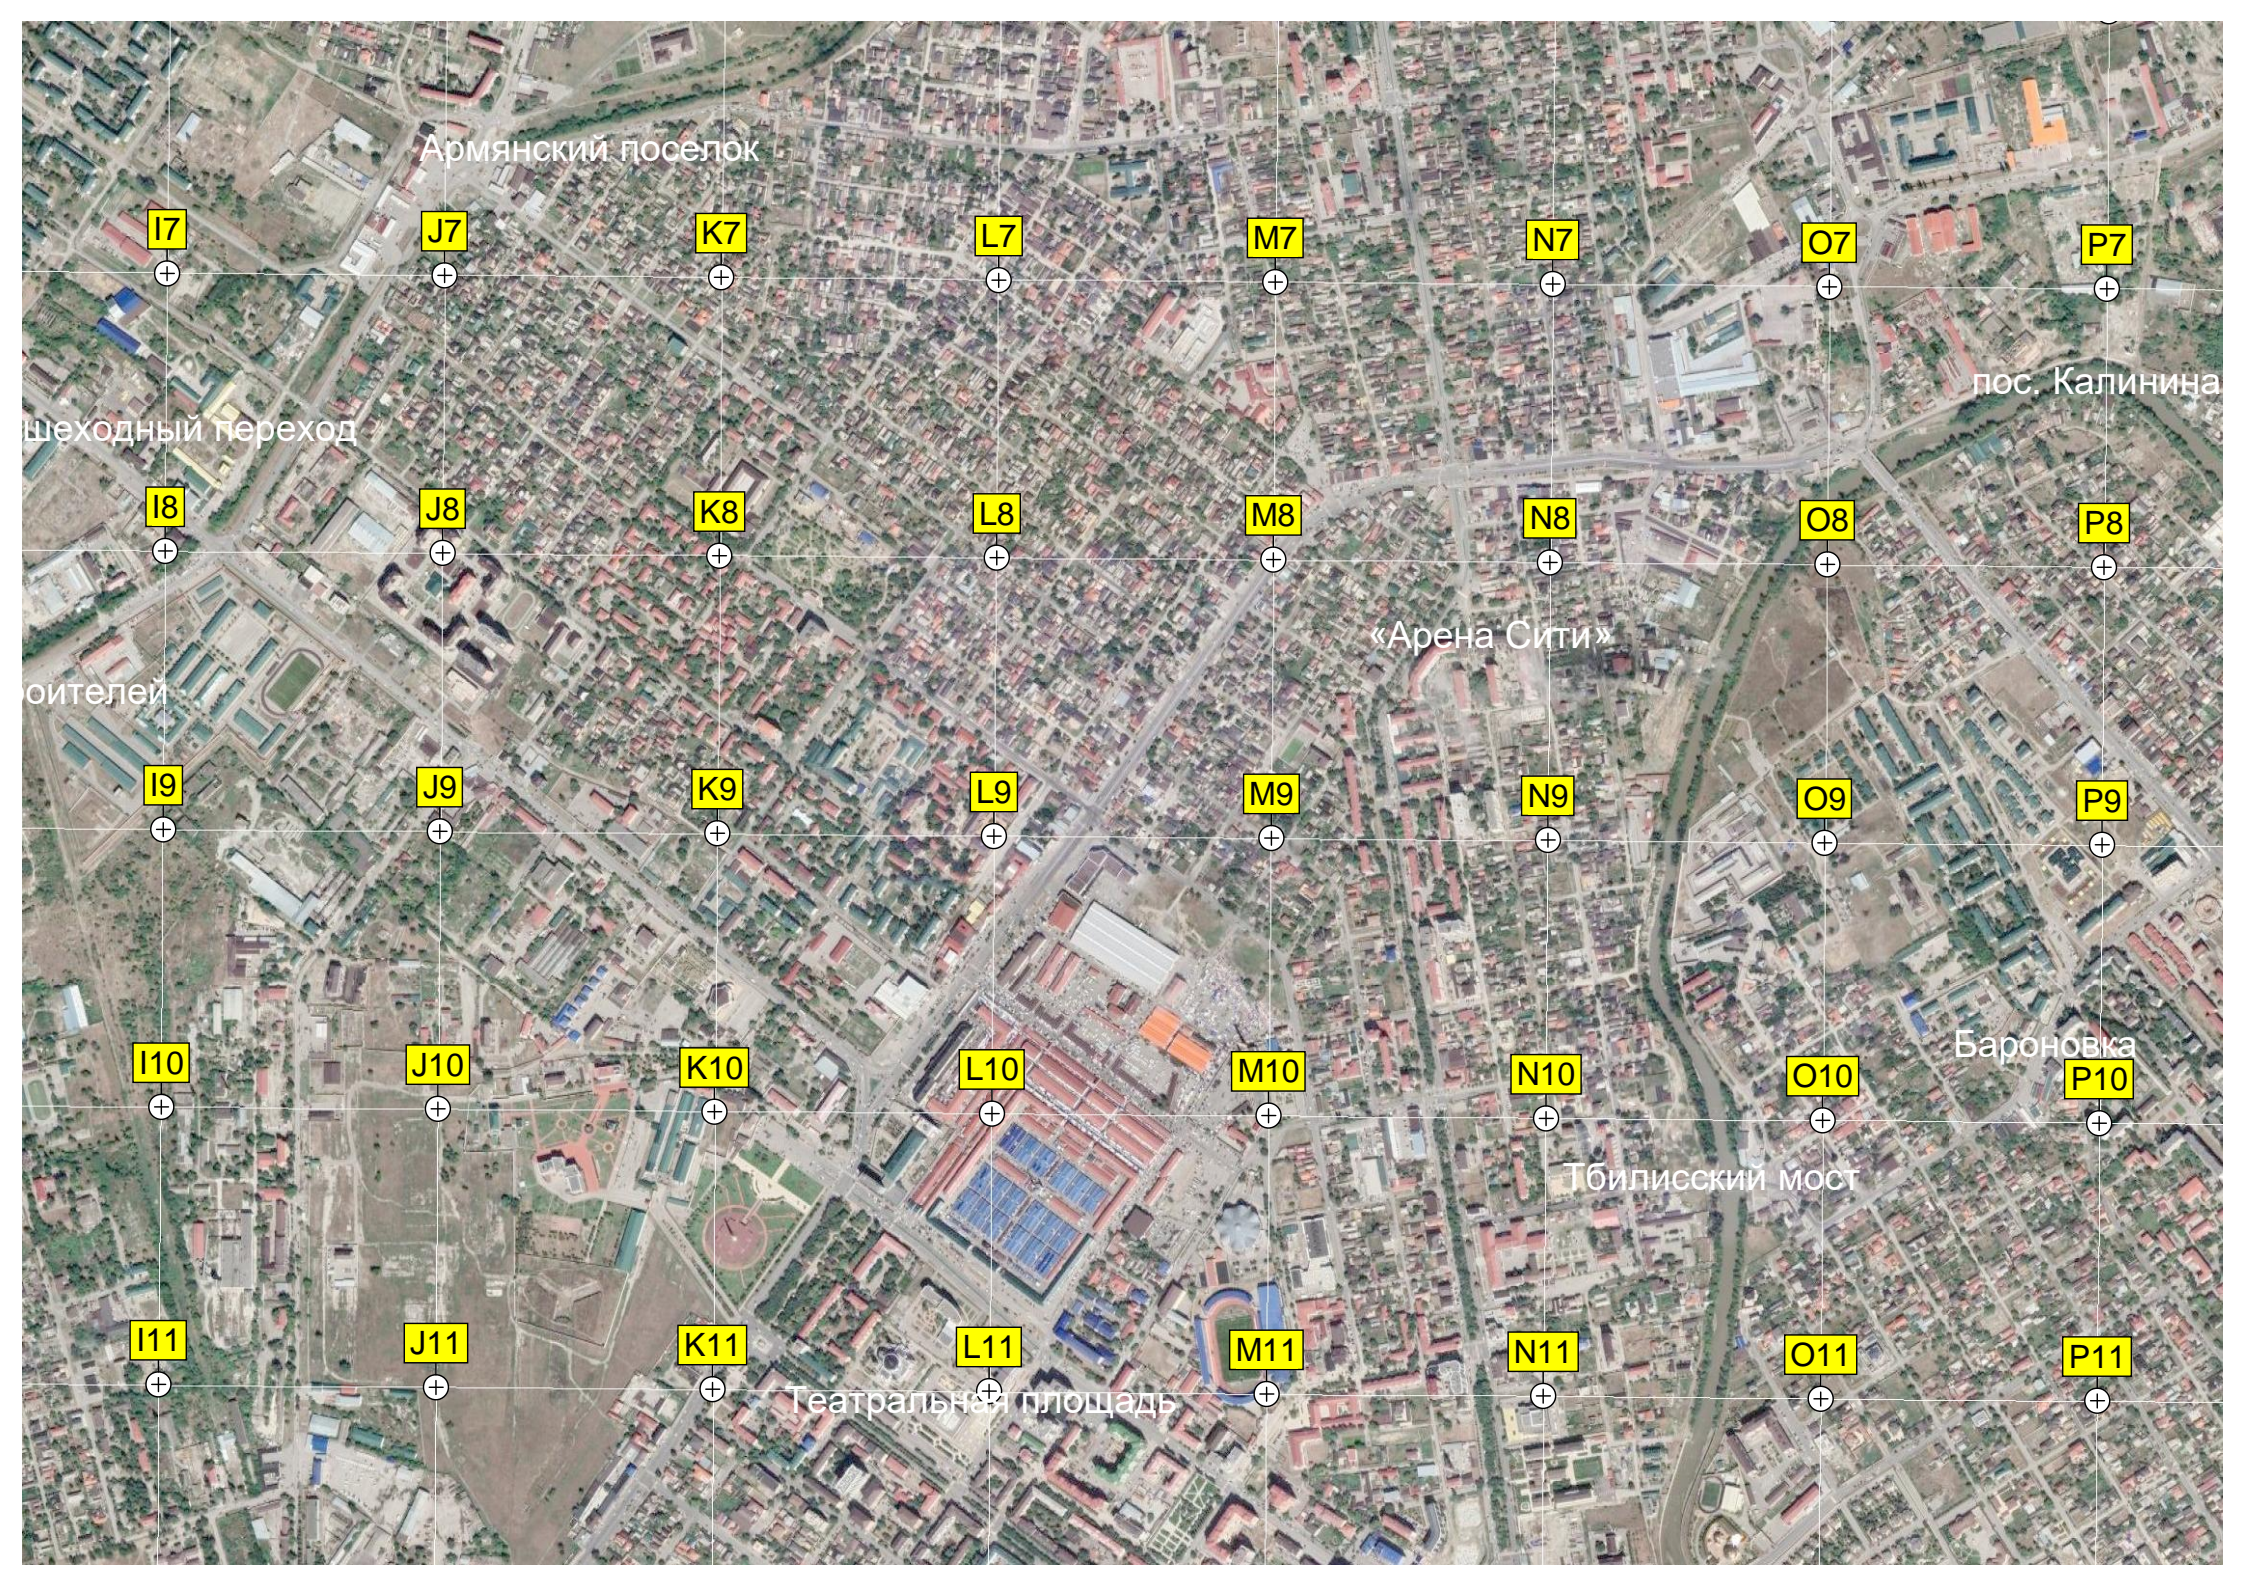

Армянский поселок

пос. Калинина

Шеходный переход

оителей

«Арена Сити»

Бароновка

Тбилисский мост

Театральная площадь

I7

J7

K7

L7

M7

N7

O7

P7

I8

J8

K8

L8

M8

N8

O8

P8

I9

J9

K9

L9

M9

N9

O9

P9

I10

J10

K10

L10

M10

N10

O10

P10

I11

J11

K11

L11

M11

N11

O11

P11