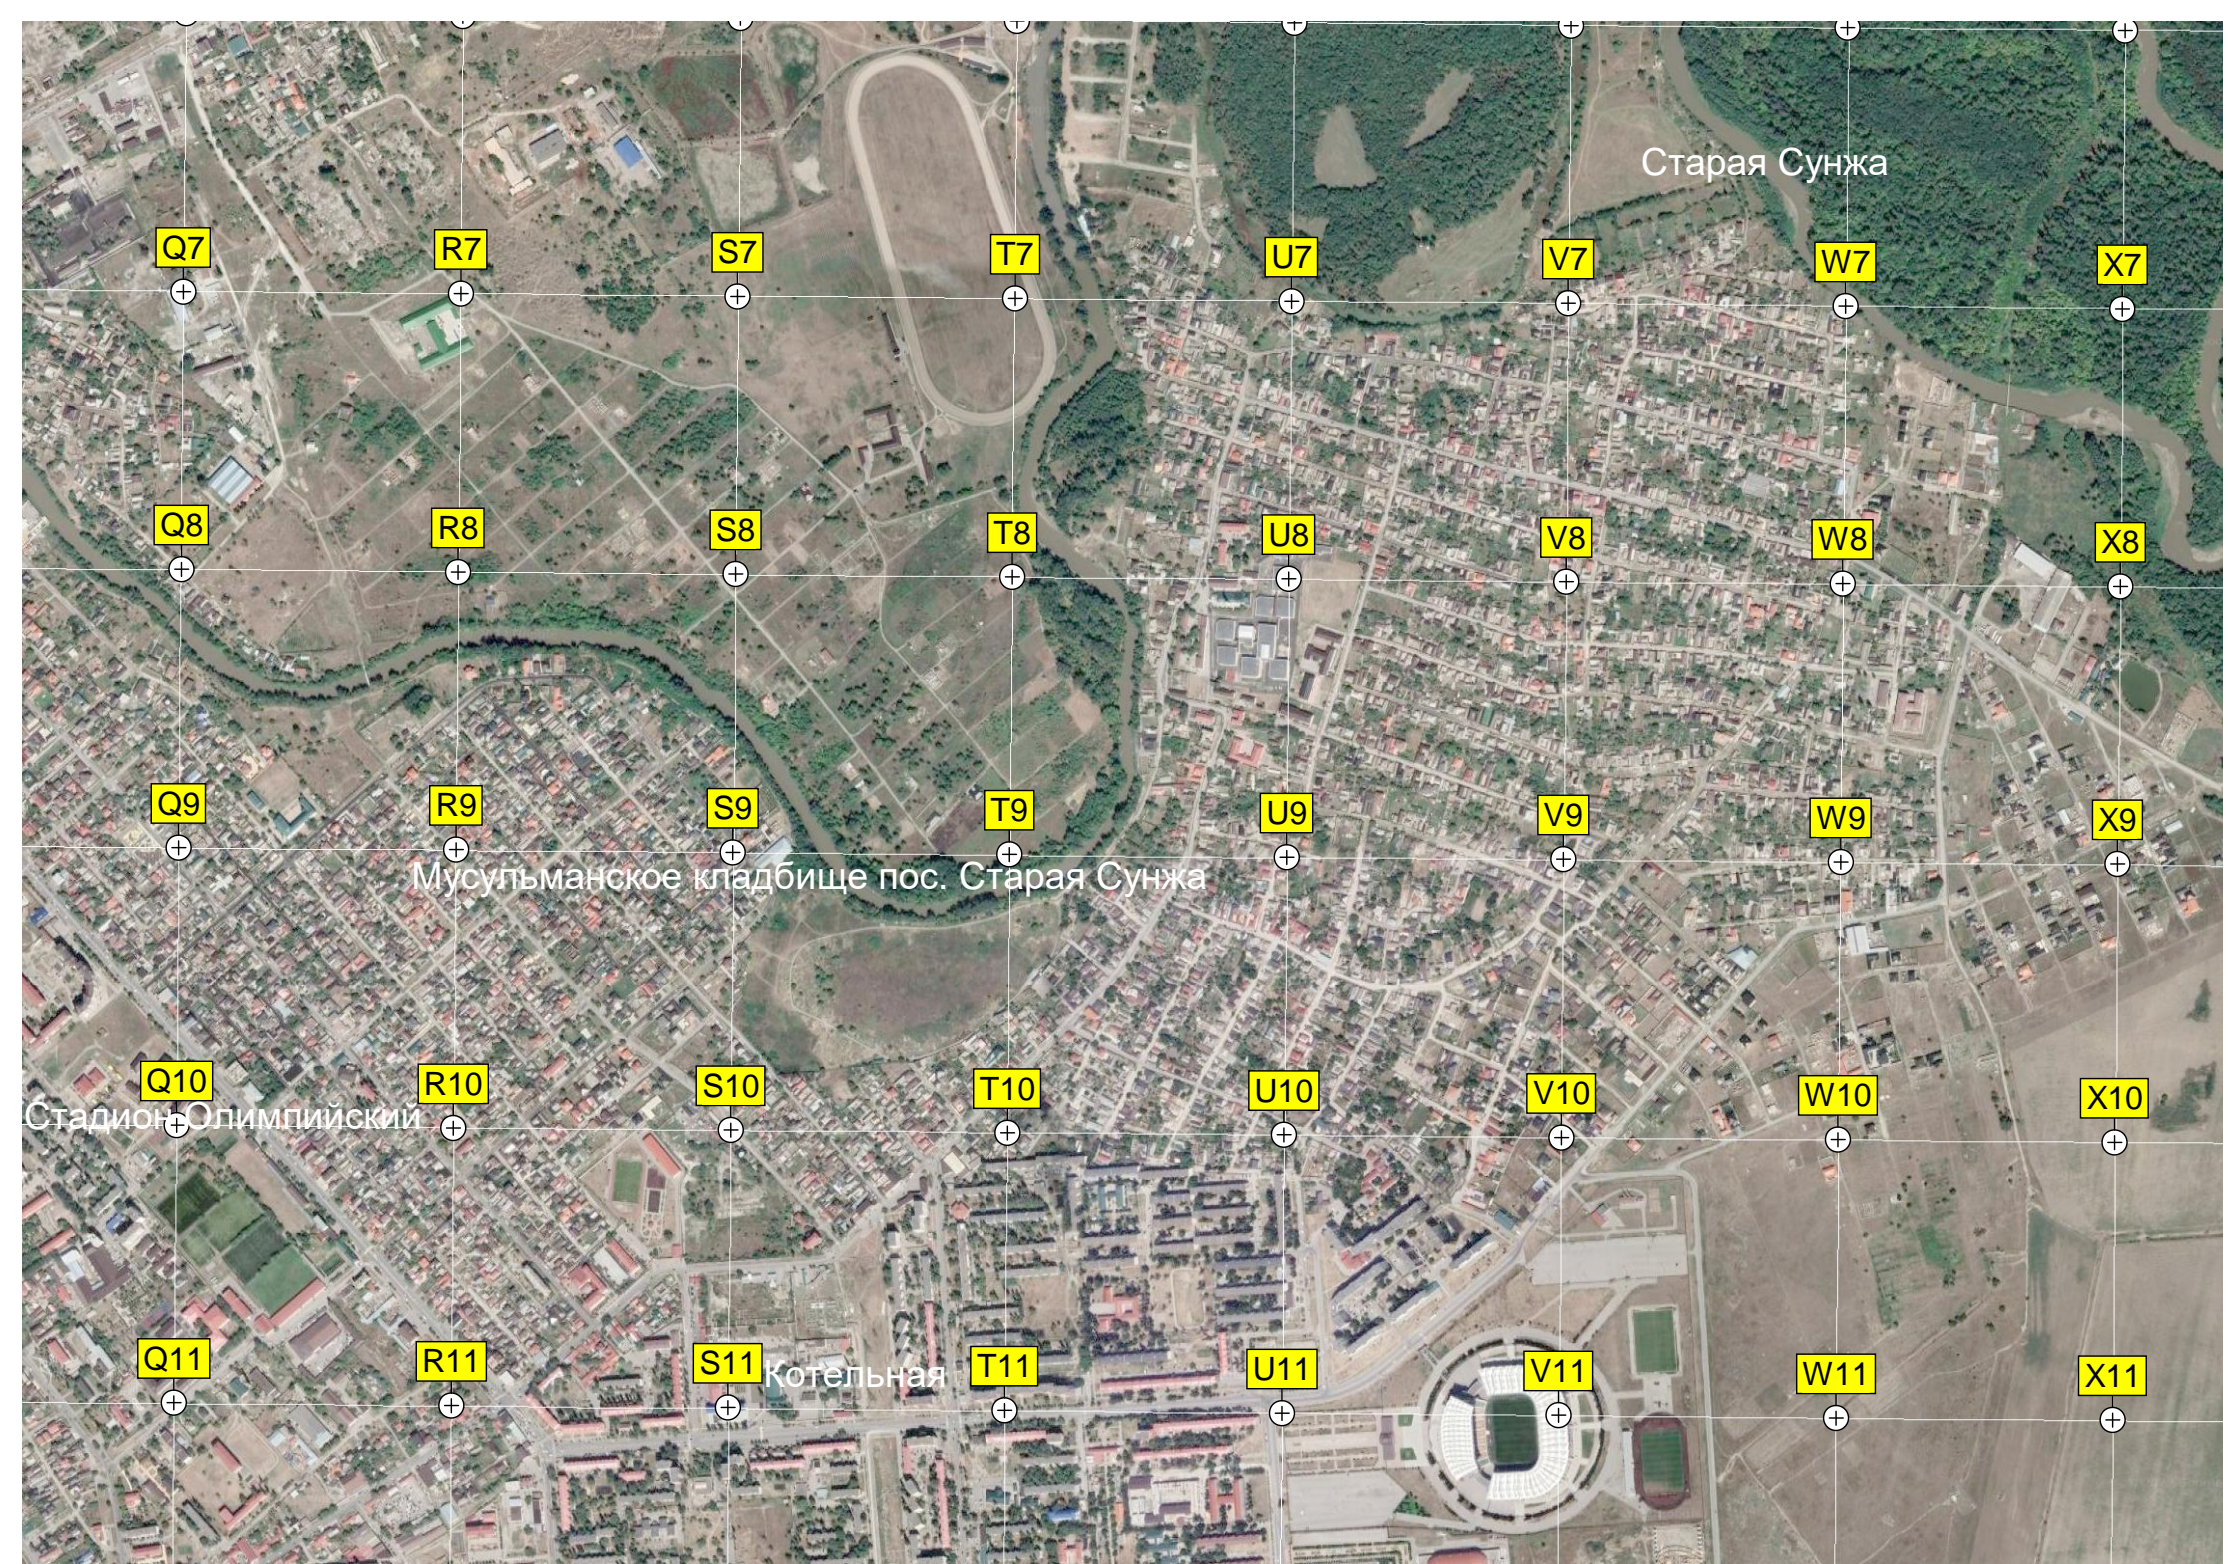

Старая Сунжа

Мусульманское кладбище пос. Старая Сунжа

Стадион Олимпийский

Котельная