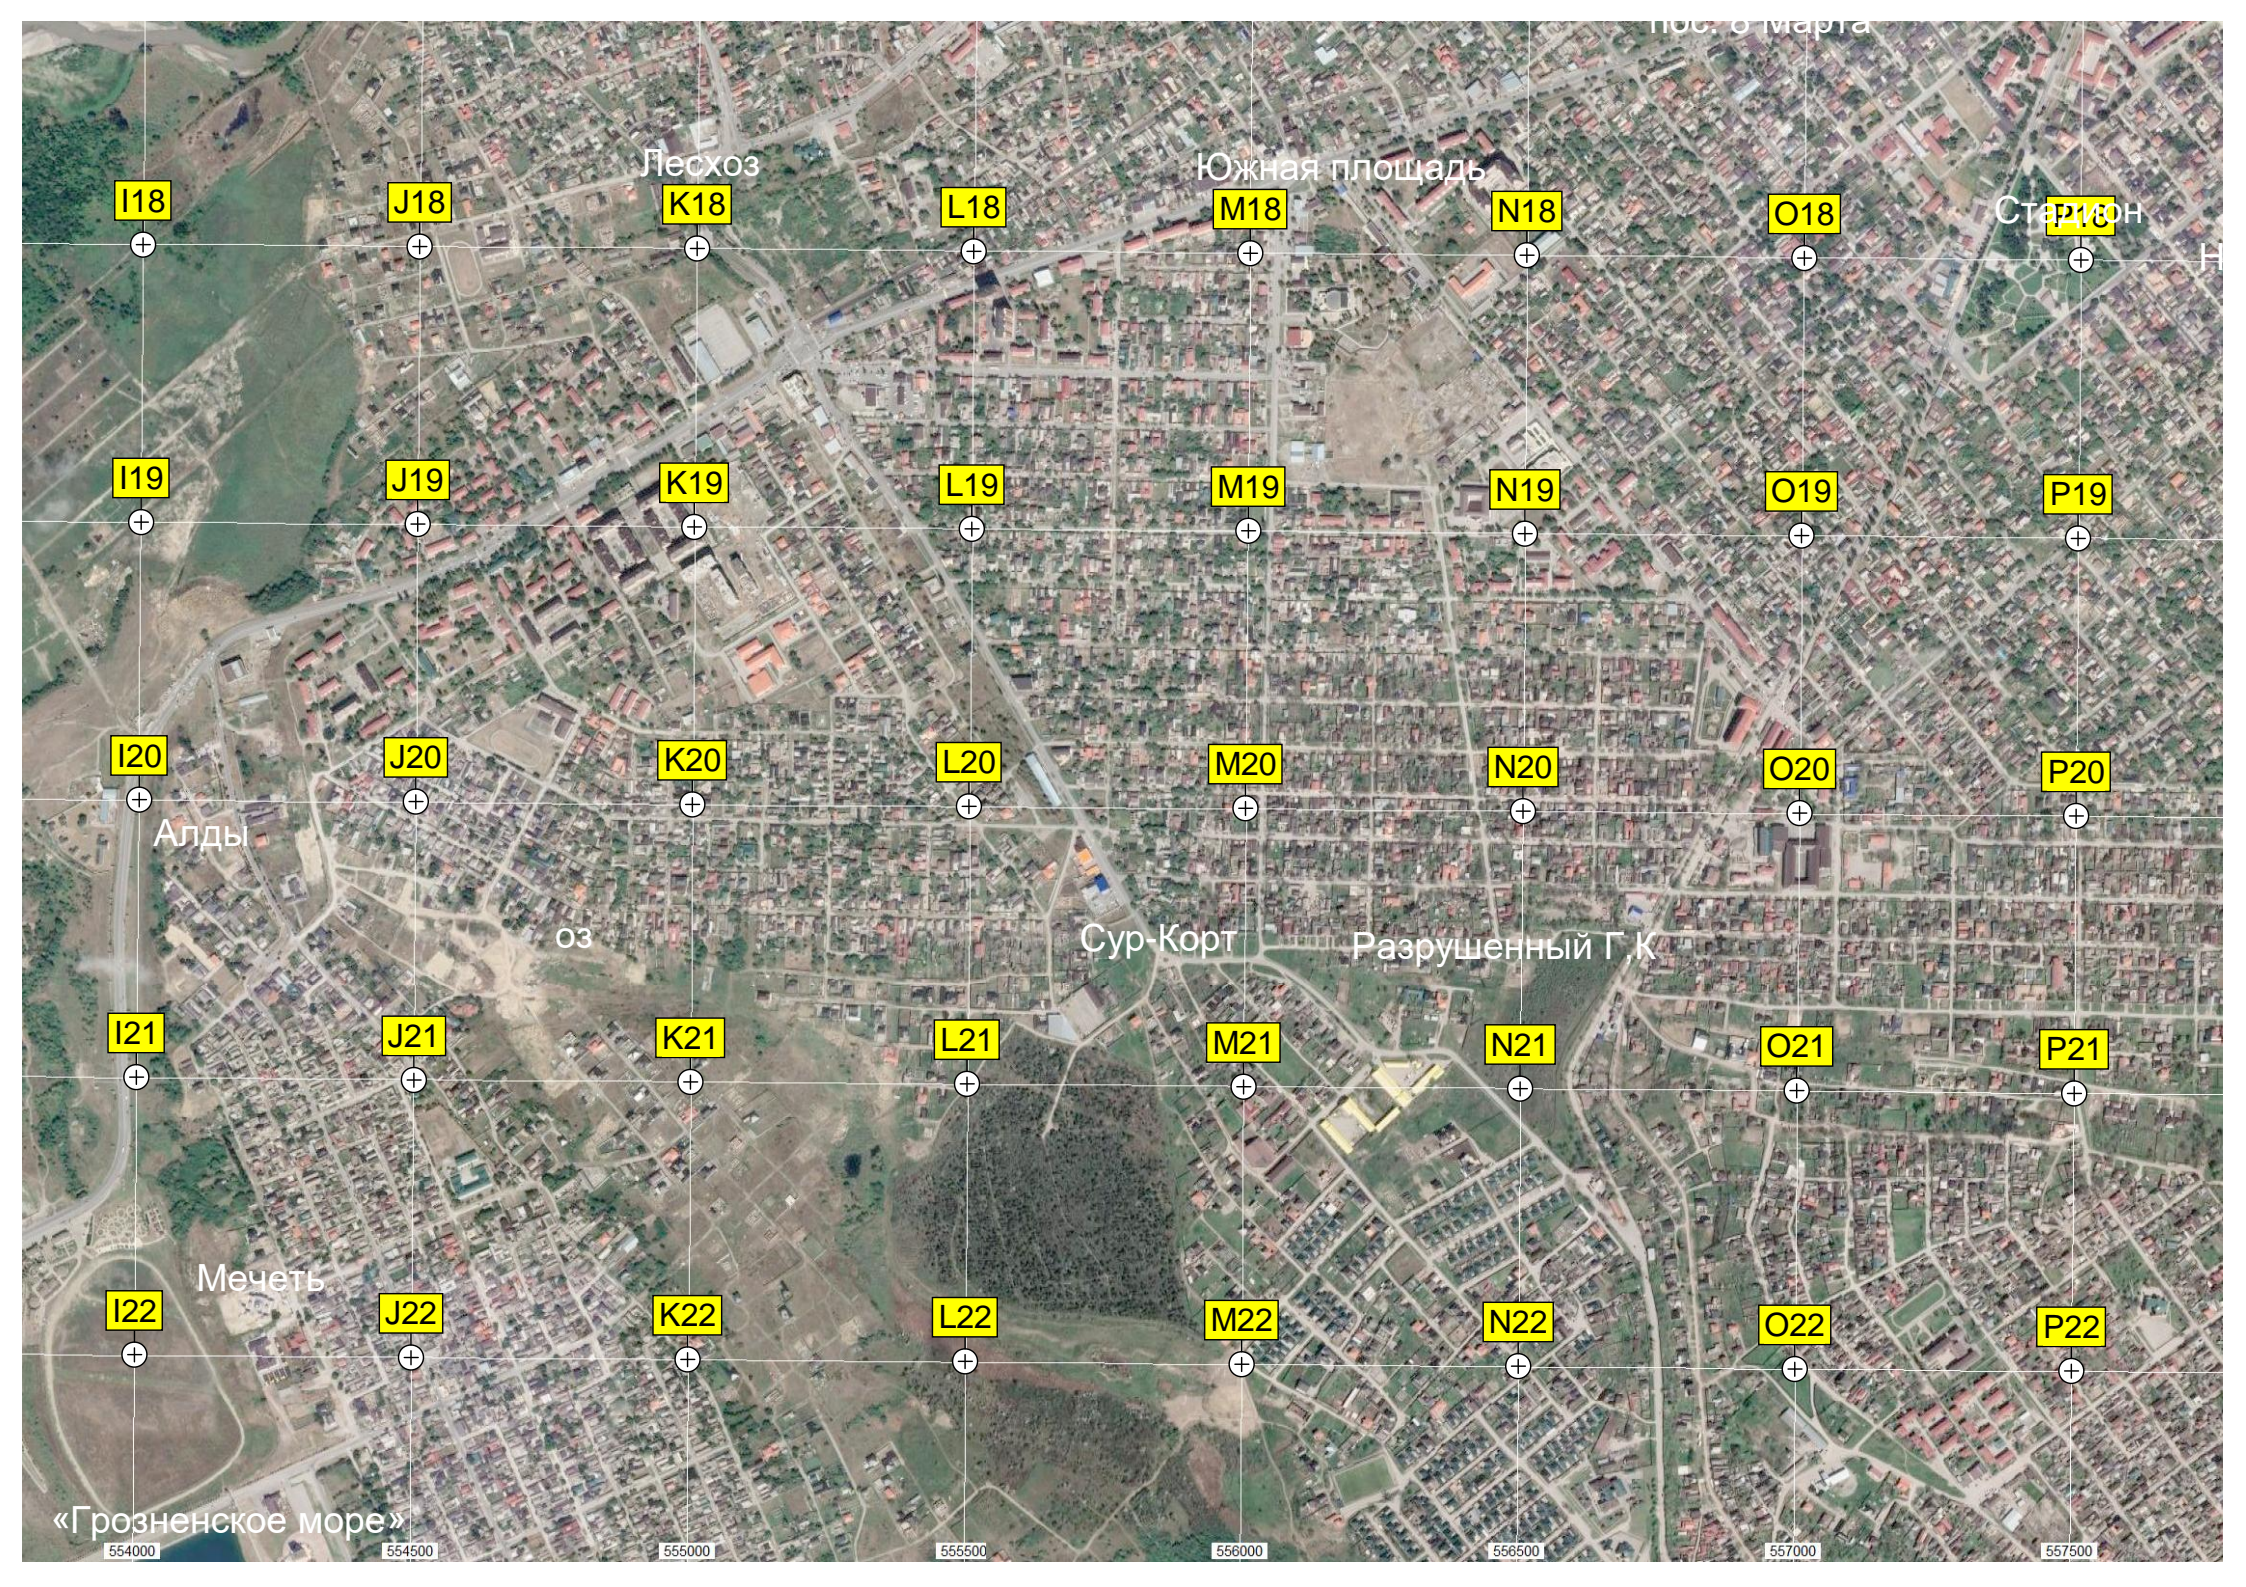

552500

553000

553500

пос. 6 марта

Лесхоз

Южная площадь

Старый район

I18