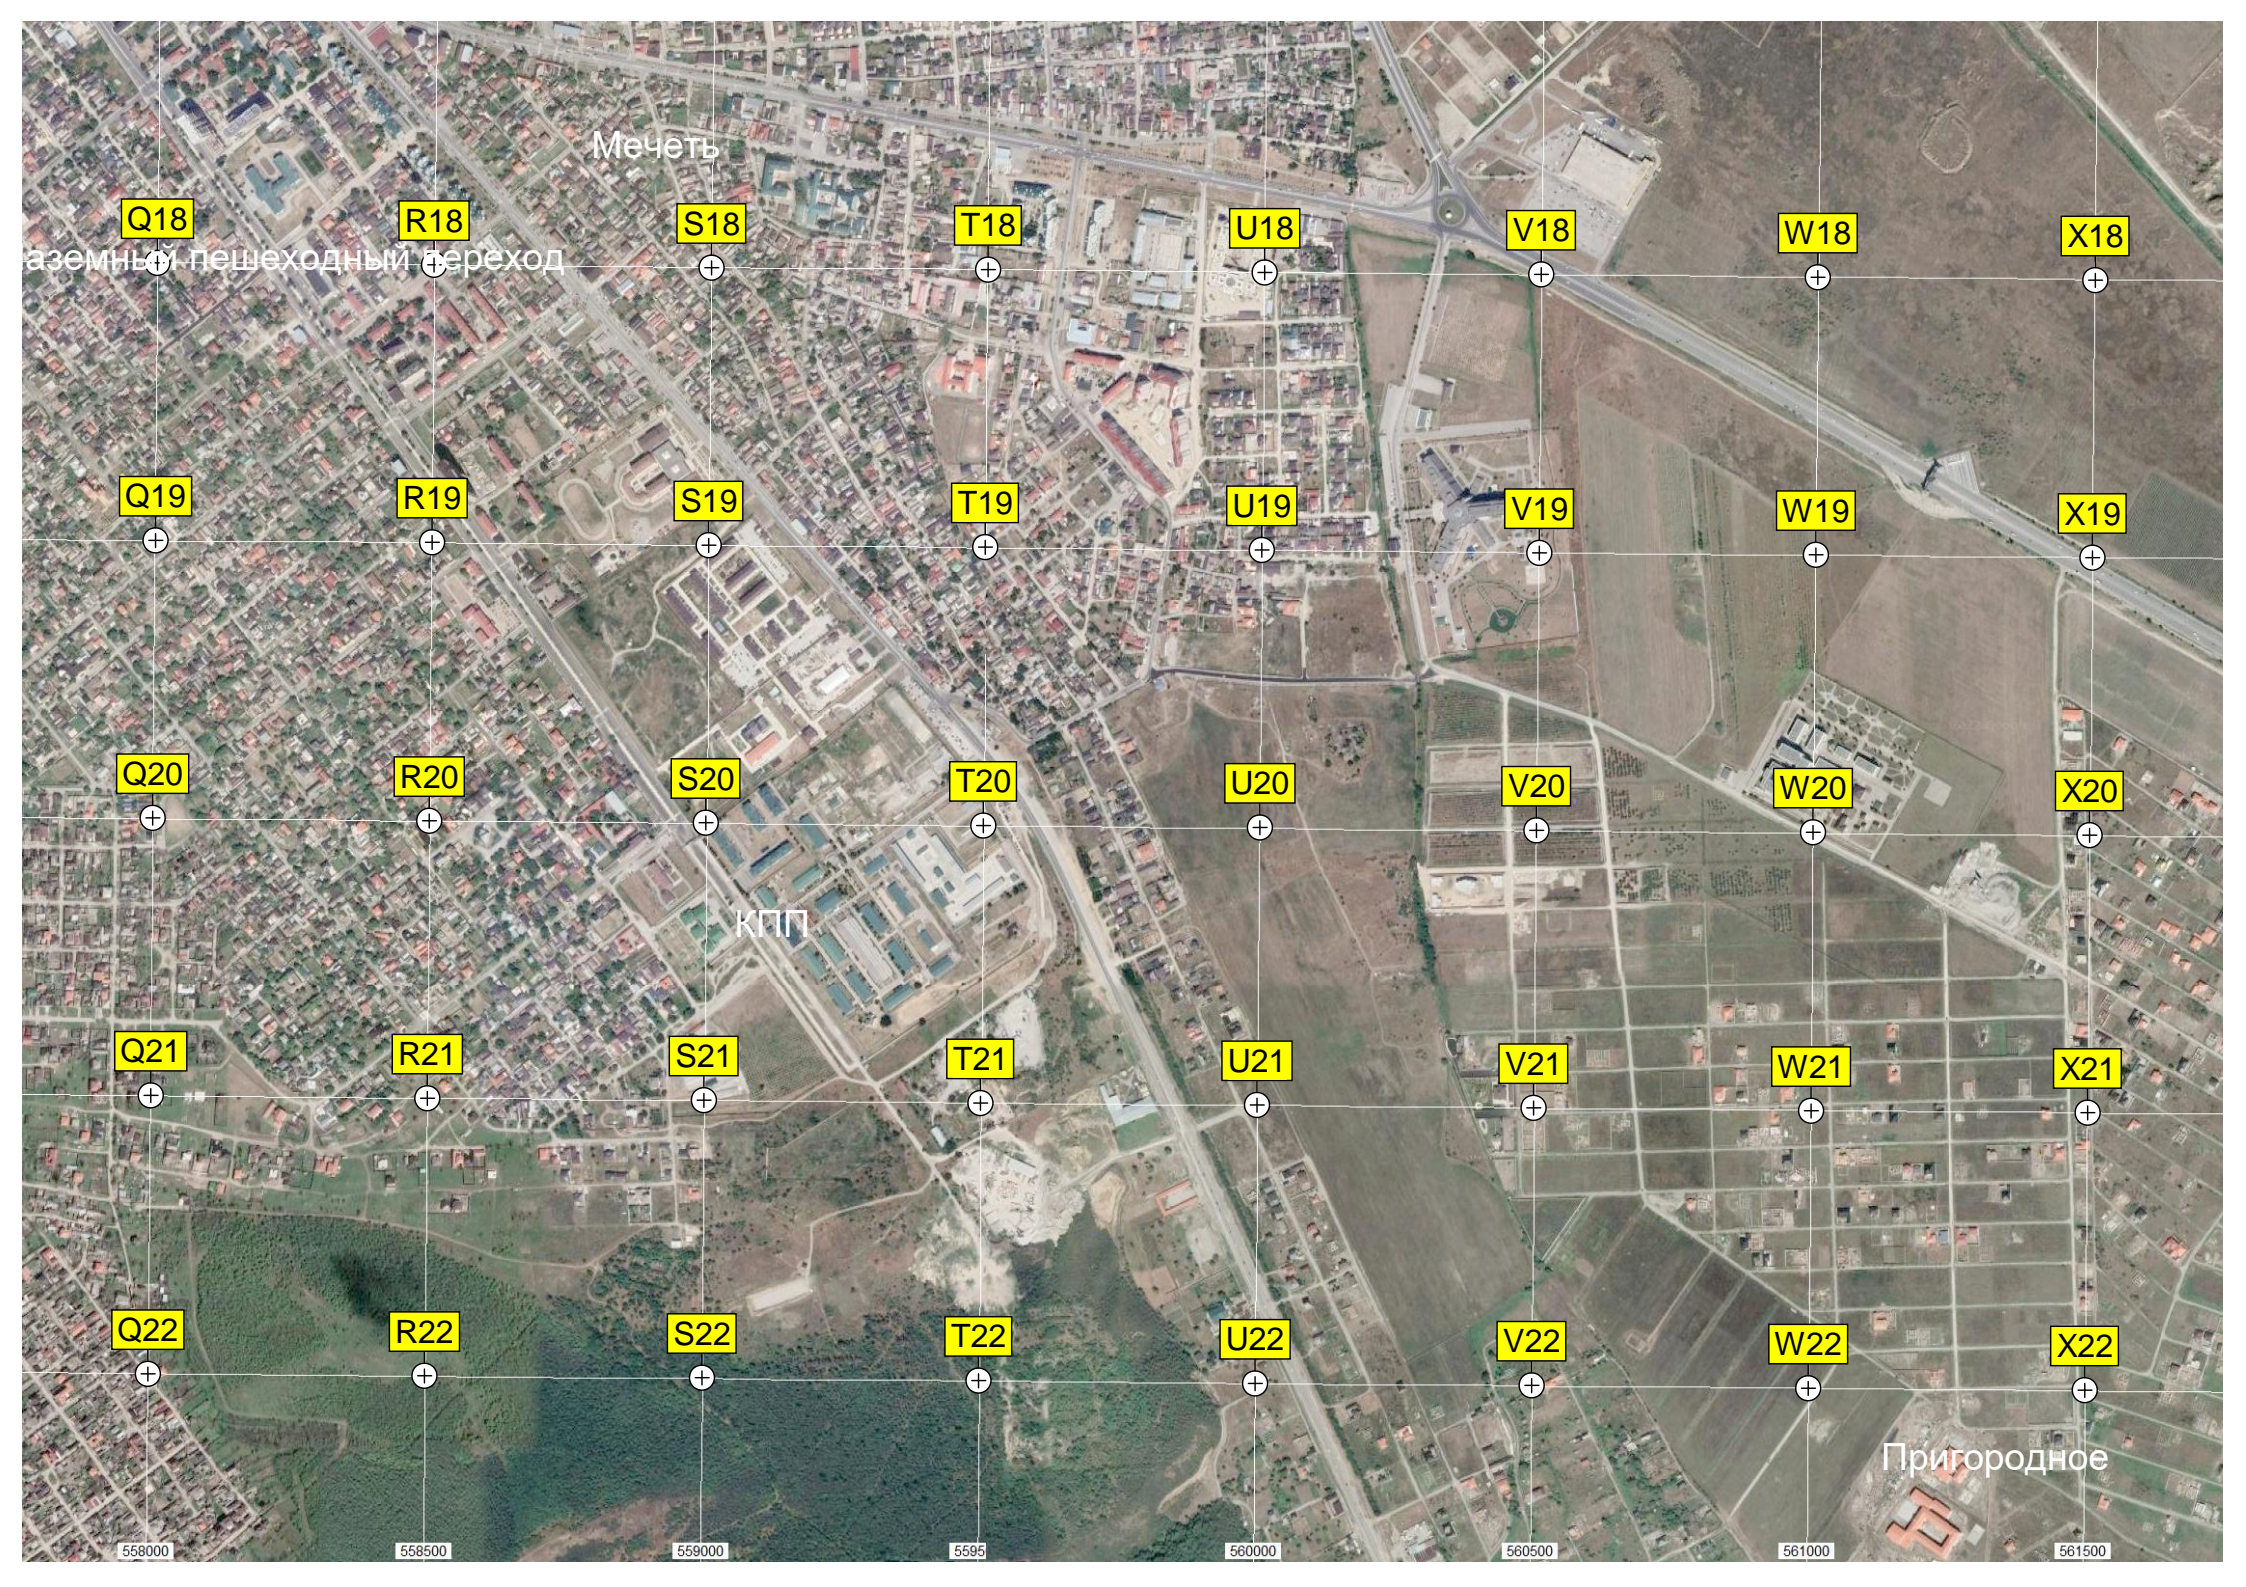

M22

N22

O22

P22

«Грозненское море»

554000 554500 555000 555500 556000 556500 557000 557500

Мечеть

аземный пешеходный переход