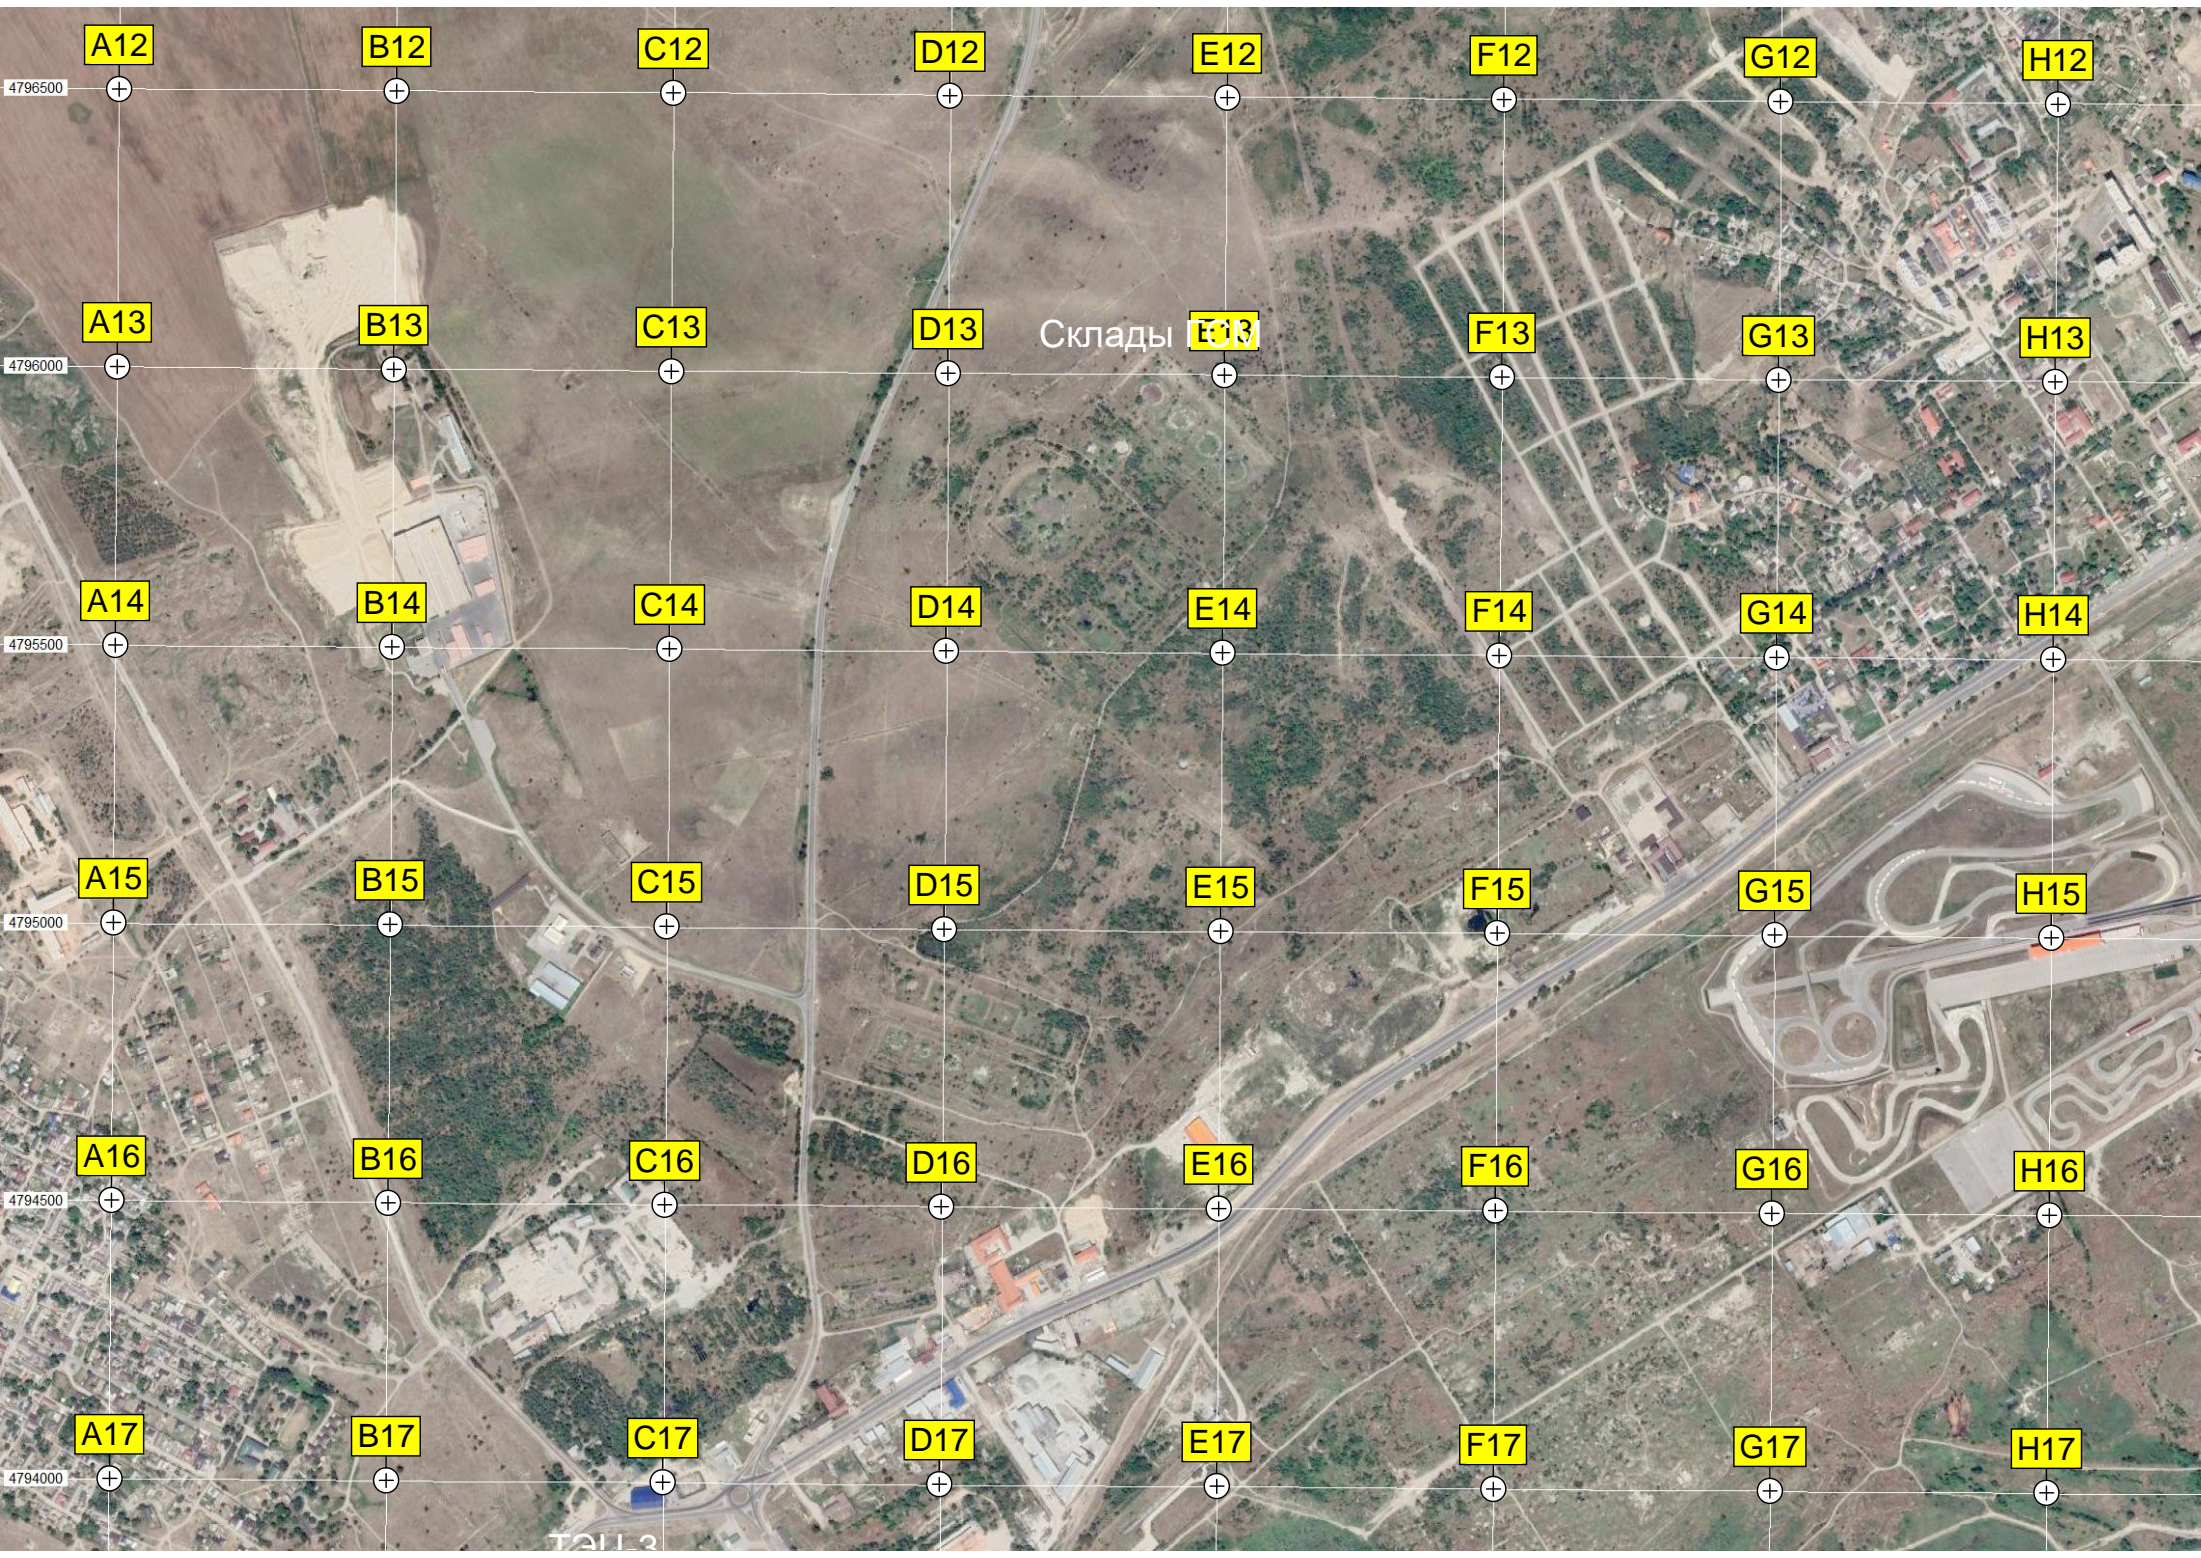

A12

B12

C12

D12

E12

F12

G12

H12

4796500

A13

B13

C13

D13

Склады

E13

F13

G13

H13

4796000

A14

B14

C14

D14

E14

F14

G14

H14

4795500

A15

B15

C15

D15

E15

F15

G15

H15

4795000

A16

B16

C16

D16

E16

F16

G16

H16

4794500

A17

B17

C17

D17

E17

F17

G17

H17

4794000

Толл 3