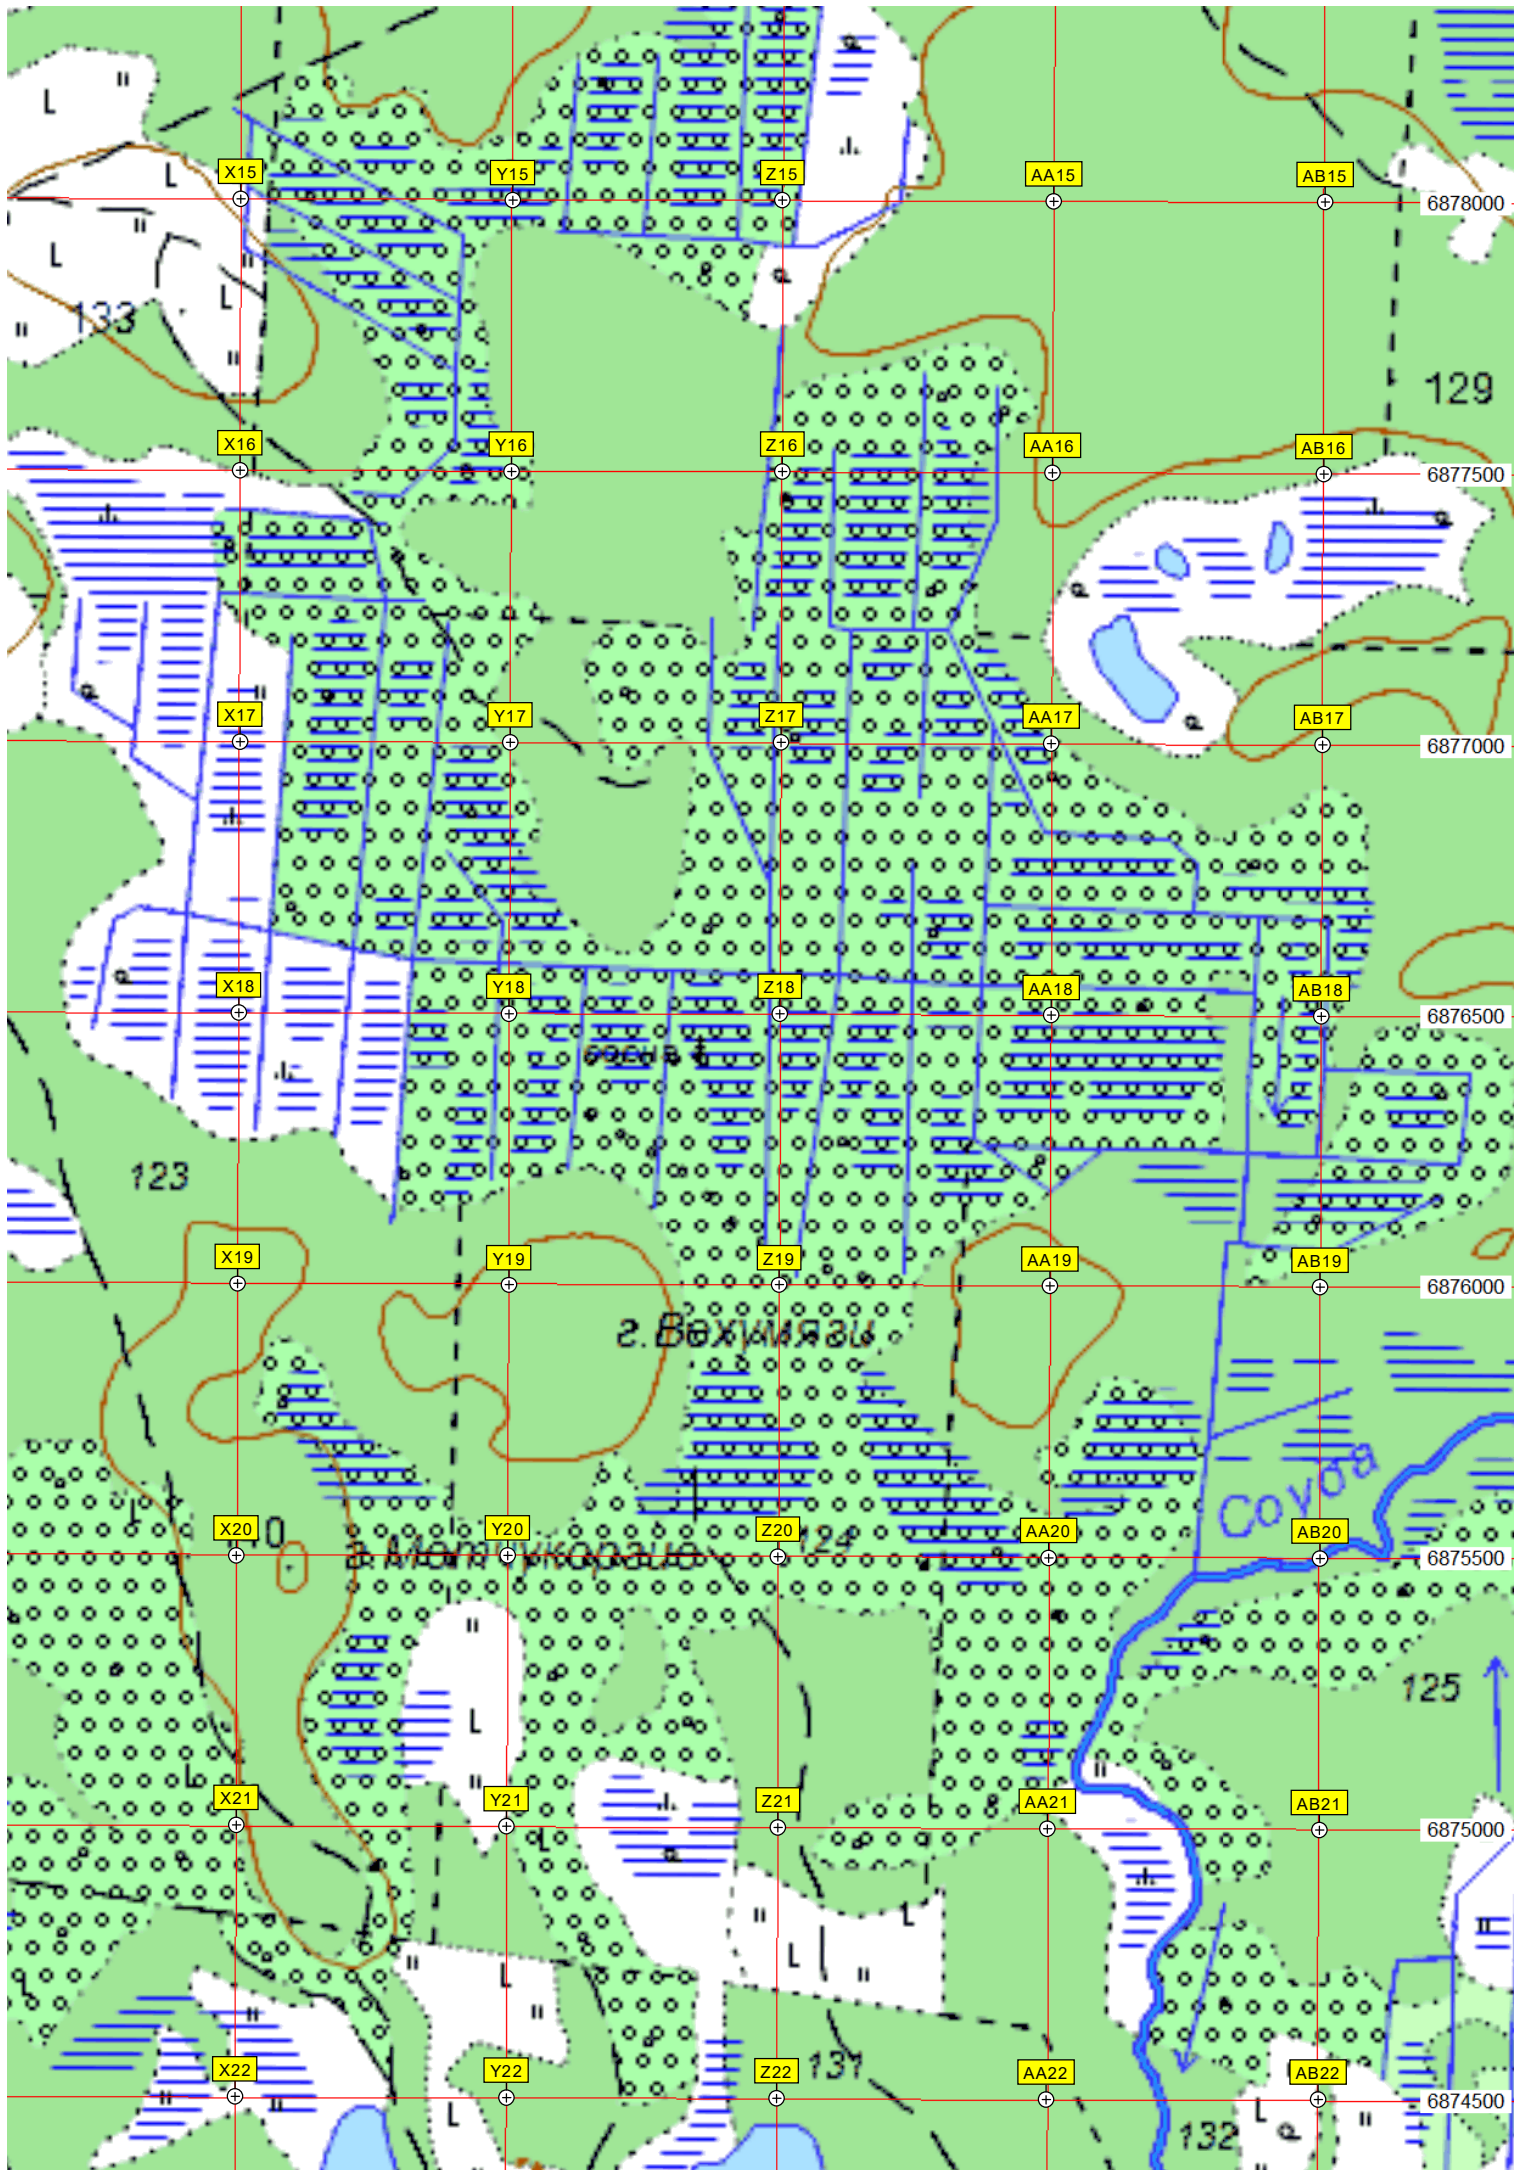

Оз. Раваярви

Озеро Раваярви

89

90

105

106

Песчаный пляж на Сямозере

15
16
17
18
19
20
21
22

M15
M16
M17
M18
M19
M20
M21
M22

N15
N16
N17
N18
N19
N20
N21
N22

O15
O16
O17
O18
O19
O20
O21
O22

P15
P16
P17
P18
P19
P20
P21
P22

Q15
Q16
Q17
Q18
Q19
Q20
Q21
Q22

СВР

Остров

Адм
Спуск к воде

Руга

Залив Ругагуба

Кудама

Спортивно-туристический центр

Пляж на Сямозере

Стоянка на Сямозере

Остров Кудамсуари

м. Войнаволок