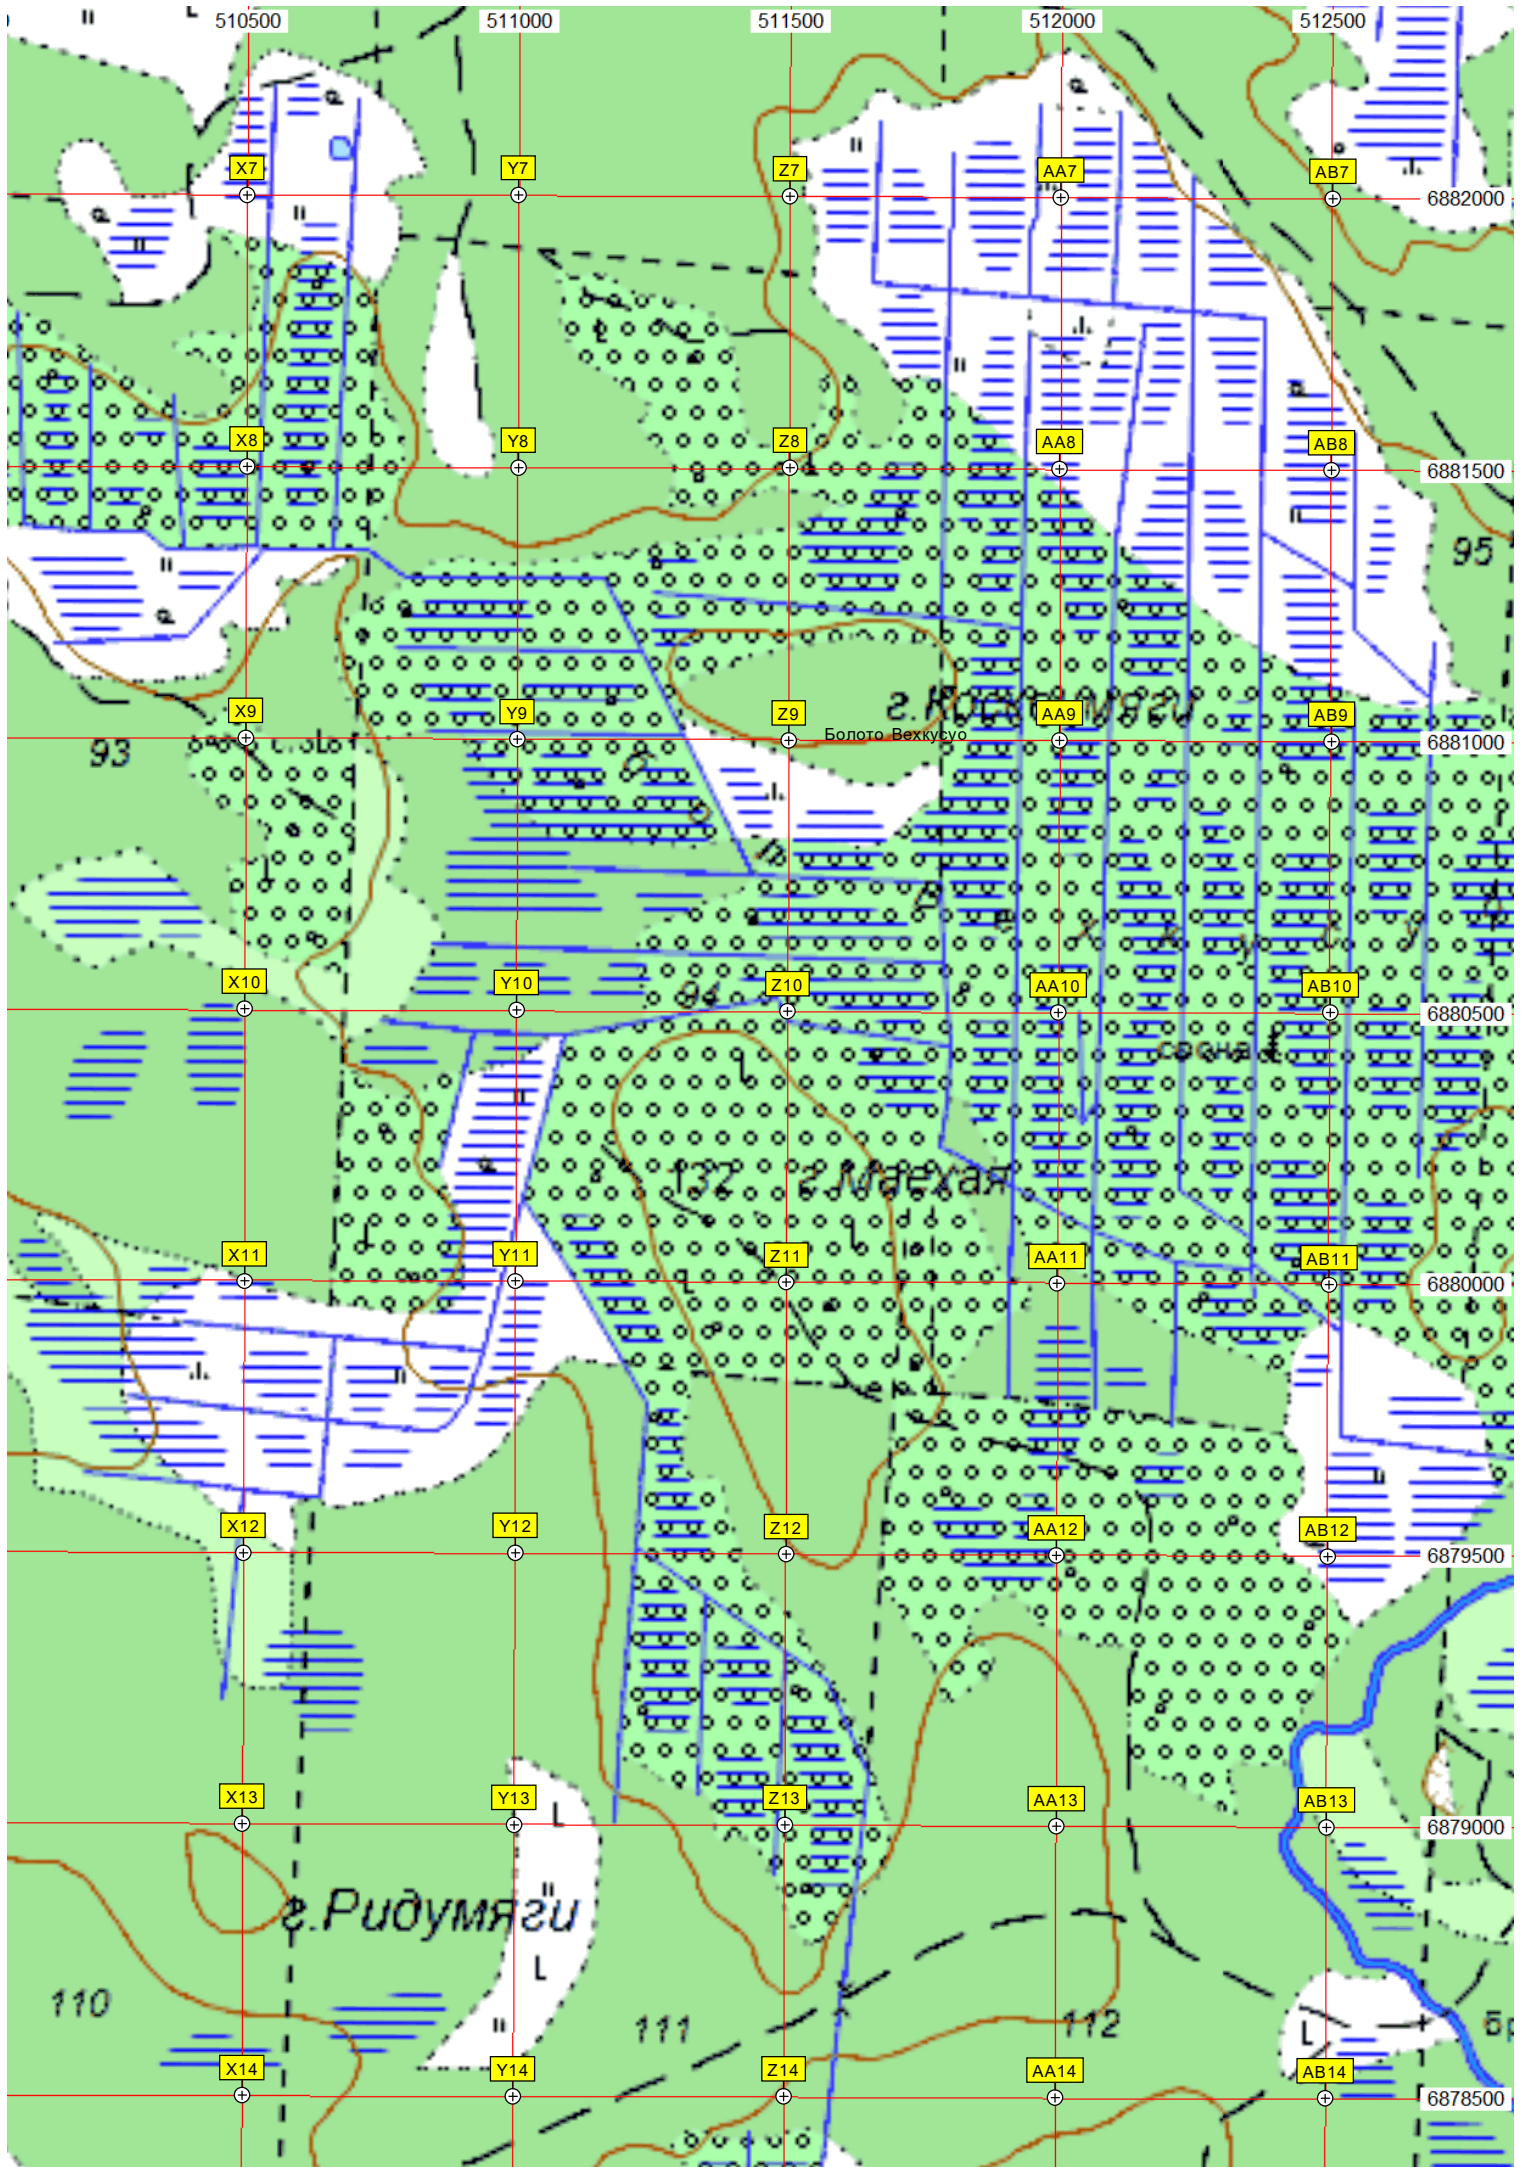

Оз. Раваярви

Озеро Раваярви

89

90

105

106

Песчаный пляж на Сямозере

15
16
17
18
19
20
21
22

M15
M16
M17
M18
M19
M20
M21
M22

N15
N16
N17
N18
N19
N20
N21
N22

O15
O16
O17
O18
O19
O20
O21
O22

P15
P16
P17
P18
P19
P20
P21
P22

Q15
Q16
Q17
Q18
Q19
Q20
Q21
Q22

СВР

Остров

Адм
Спуск к воде

Руга

Залив Ругагуба

Кудама

Спортивно-туристический центр

Пляж на Сямозере

Стоянка на Сямозере

Остров Кудамсуари

м. Войнаволок