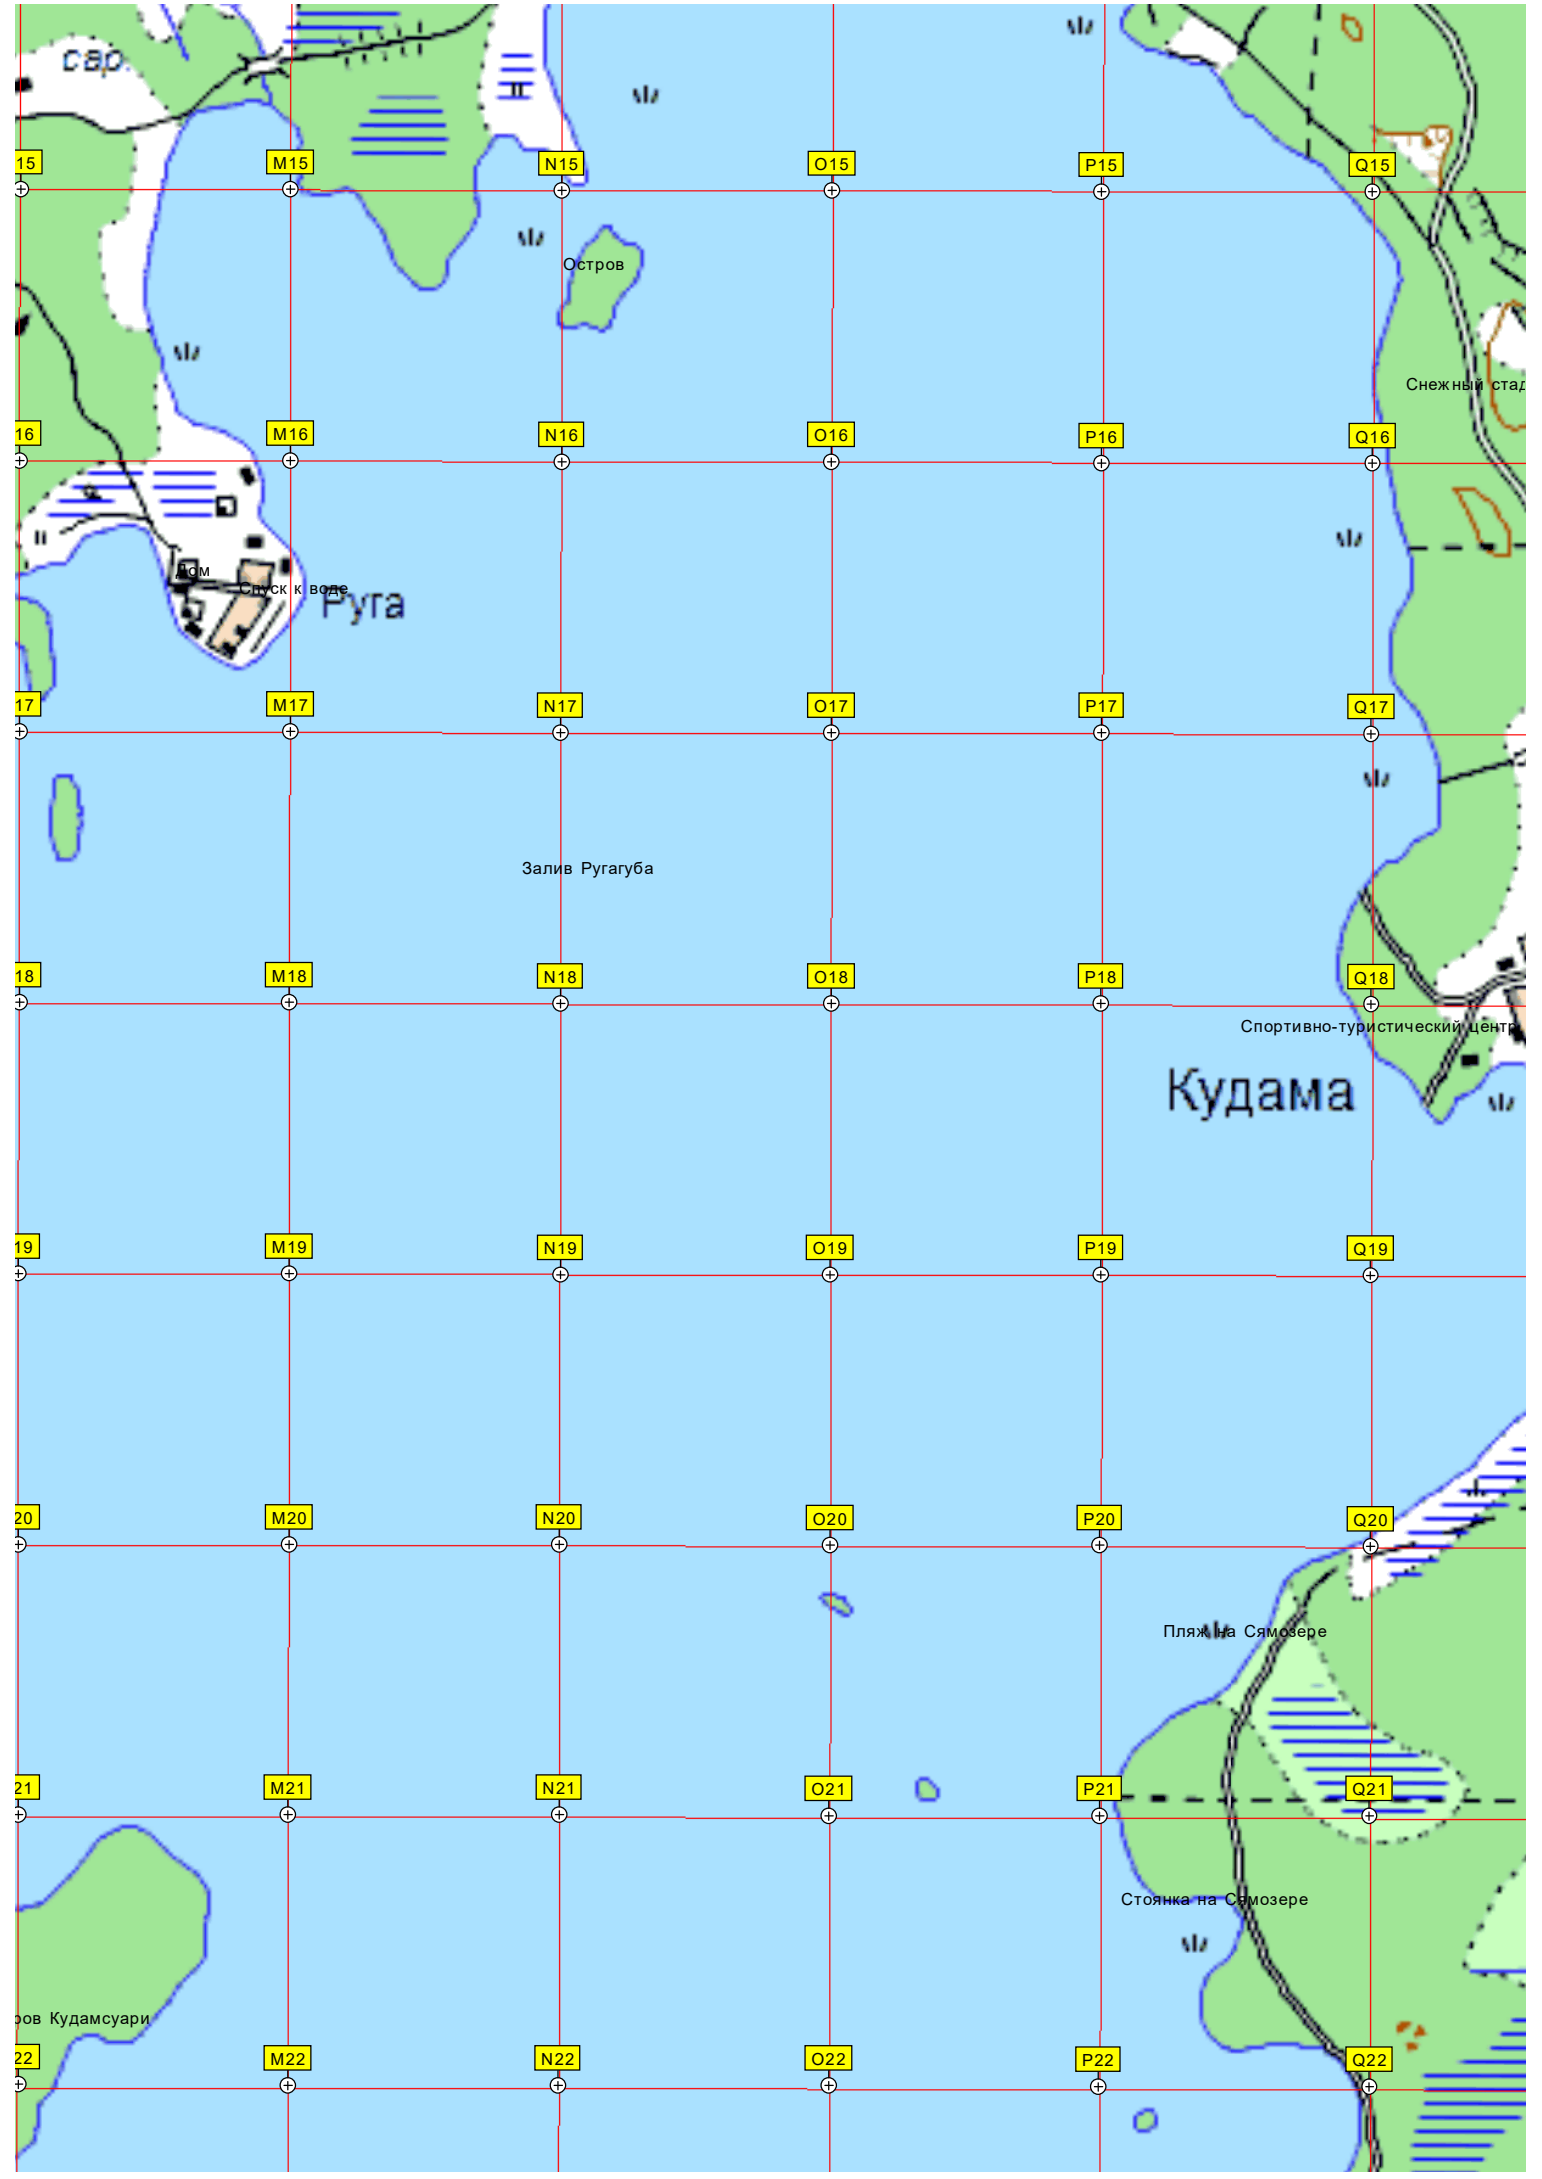

Оз. Раваярви

Озеро Раваярви

89

90

105

106

Песчаный пляж на Сямозере

15
16
17
18
19
20
21
22

M15
M16
M17
M18
M19
M20
M21
M22

N15
N16
N17
N18
N19
N20
N21
N22

O15
O16
O17
O18
O19
O20
O21
O22

P15
P16
P17
P18
P19
P20
P21
P22

Q15
Q16
Q17
Q18
Q19
Q20
Q21
Q22

СВР

Остров

Адм
Спуск к воде

Руга

Залив Ругагуба

Кудама

Спортивно-туристический центр

Пляж на Сямозере

Стоянка на Сямозере

Остров Кудамсуари

м. Войнаволок