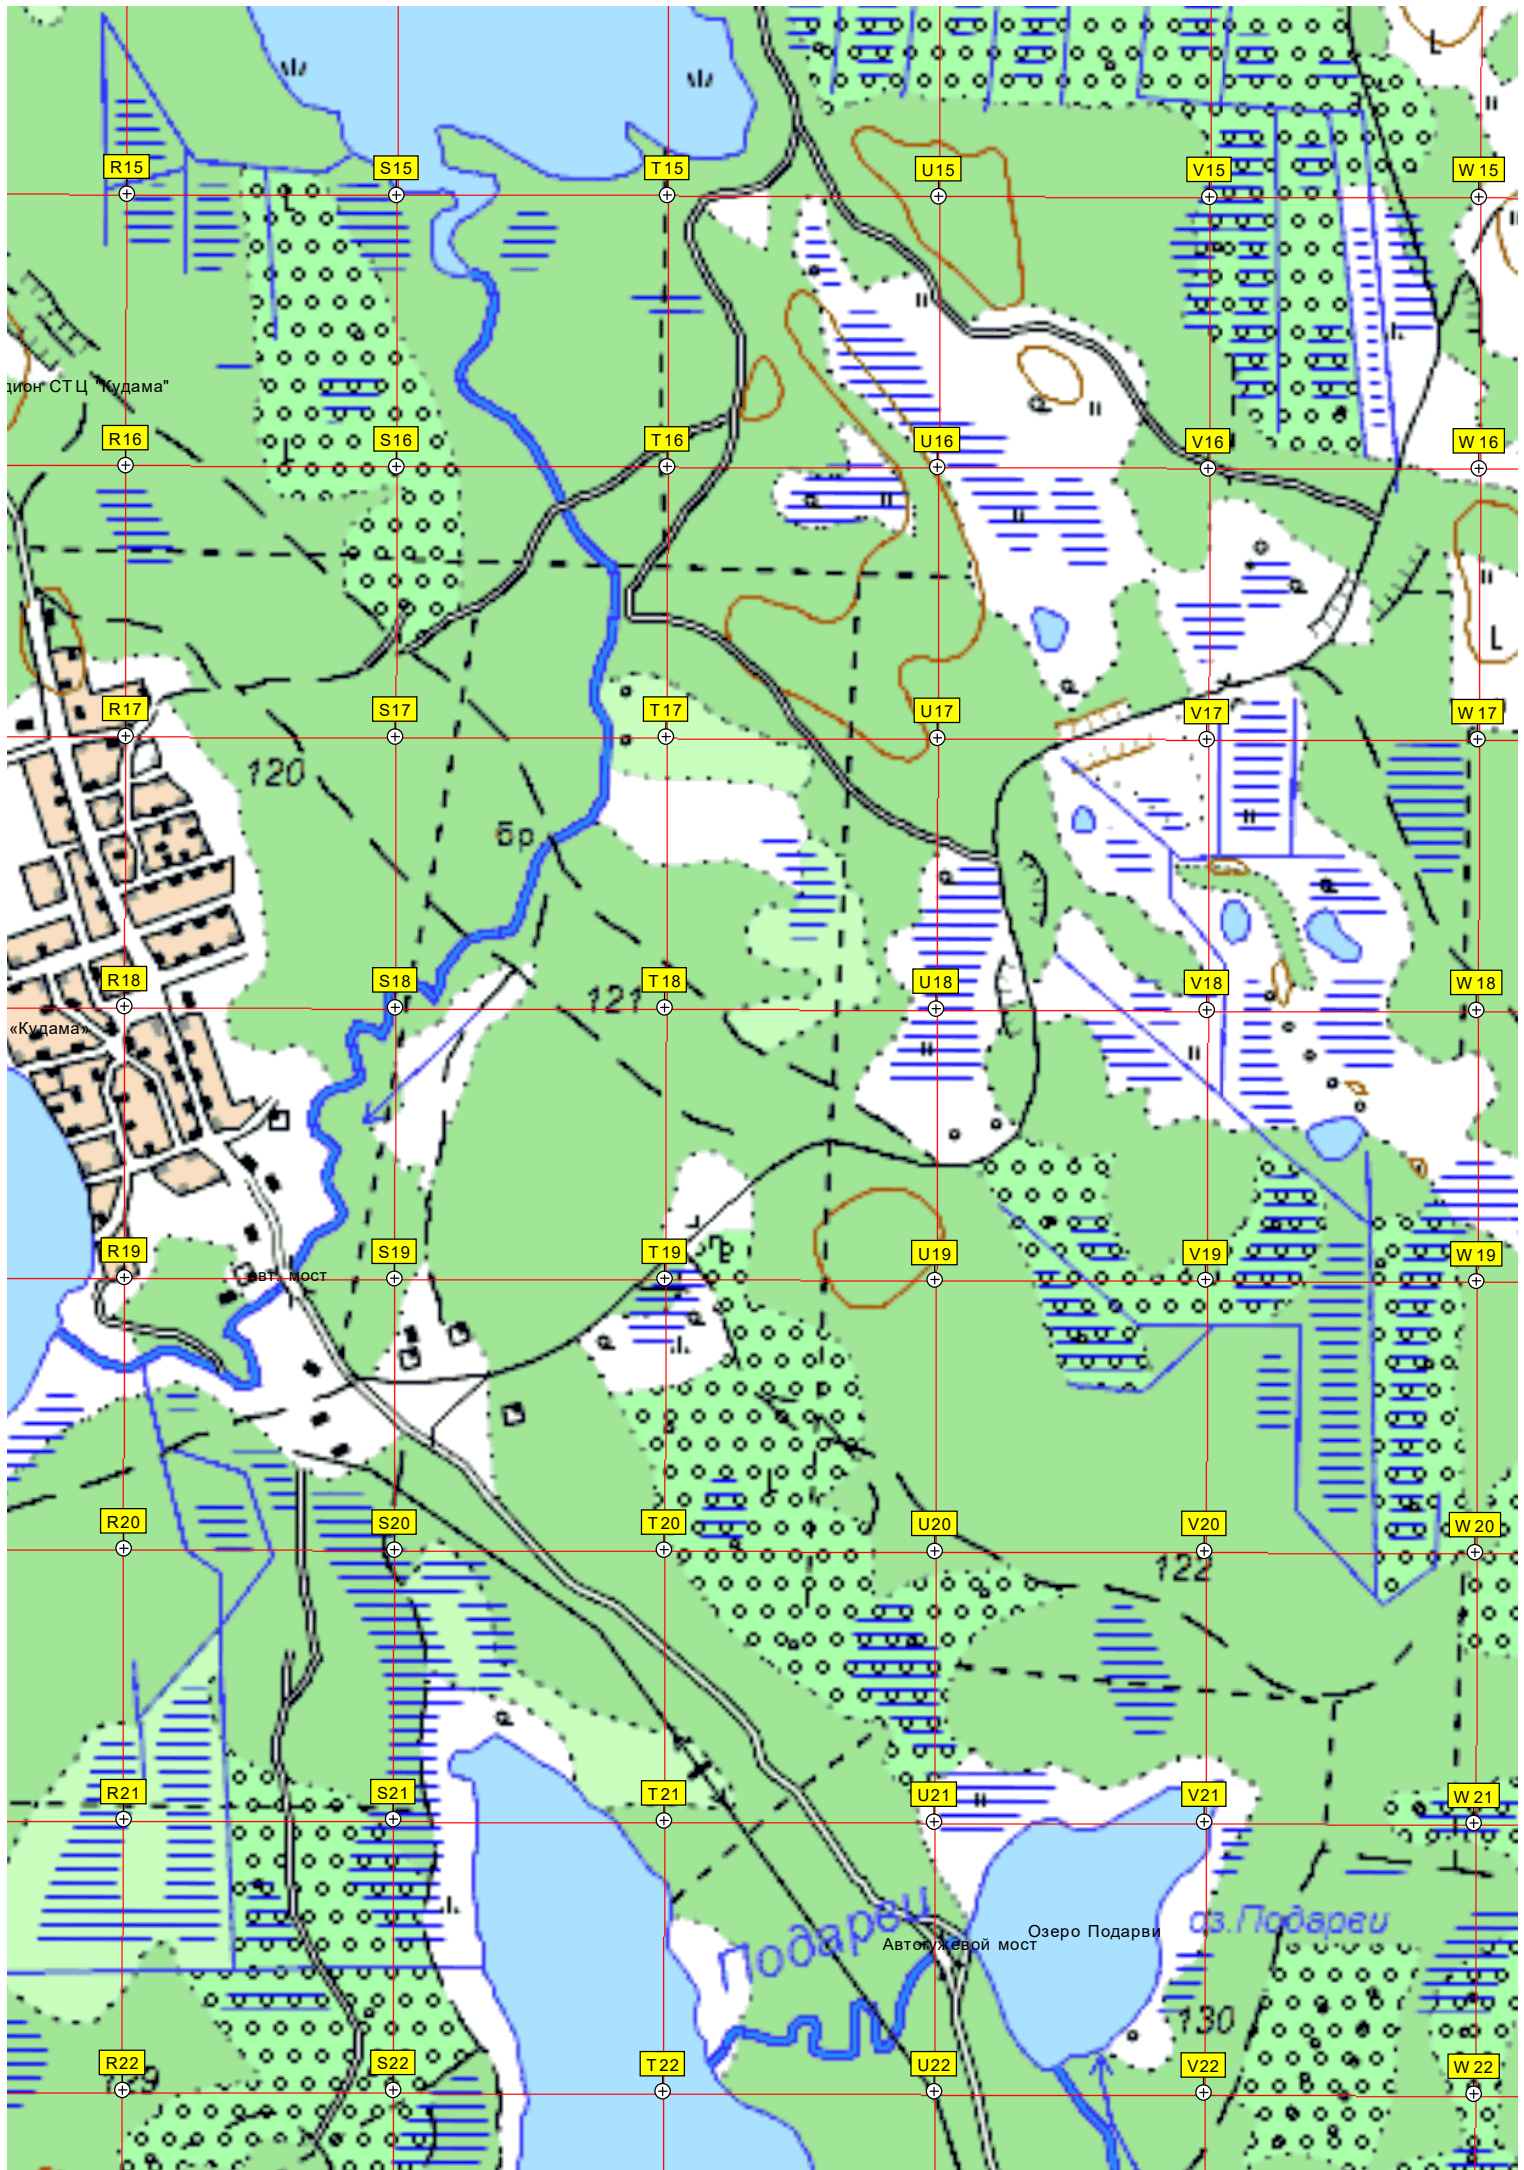

M15
M16
M17
M18
M19
M20
M21
M22

N15
N16
N17
N18
N19
N20
N21
N22

O15
O16
O17
O18
O19
O20
O21
O22

P15
P16
P17
P18
P19
P20
P21
P22

Q15
Q16
Q17
Q18
Q19
Q20
Q21
Q22

СВР

Остров

Адм
Спуск к воде

Руга

Залив Ругагуба

Кудама

Спортивно-туристический центр

Пляж на Сямозере

Стоянка на Сямозере

Остров Кудамсуари

м. Войнаволок