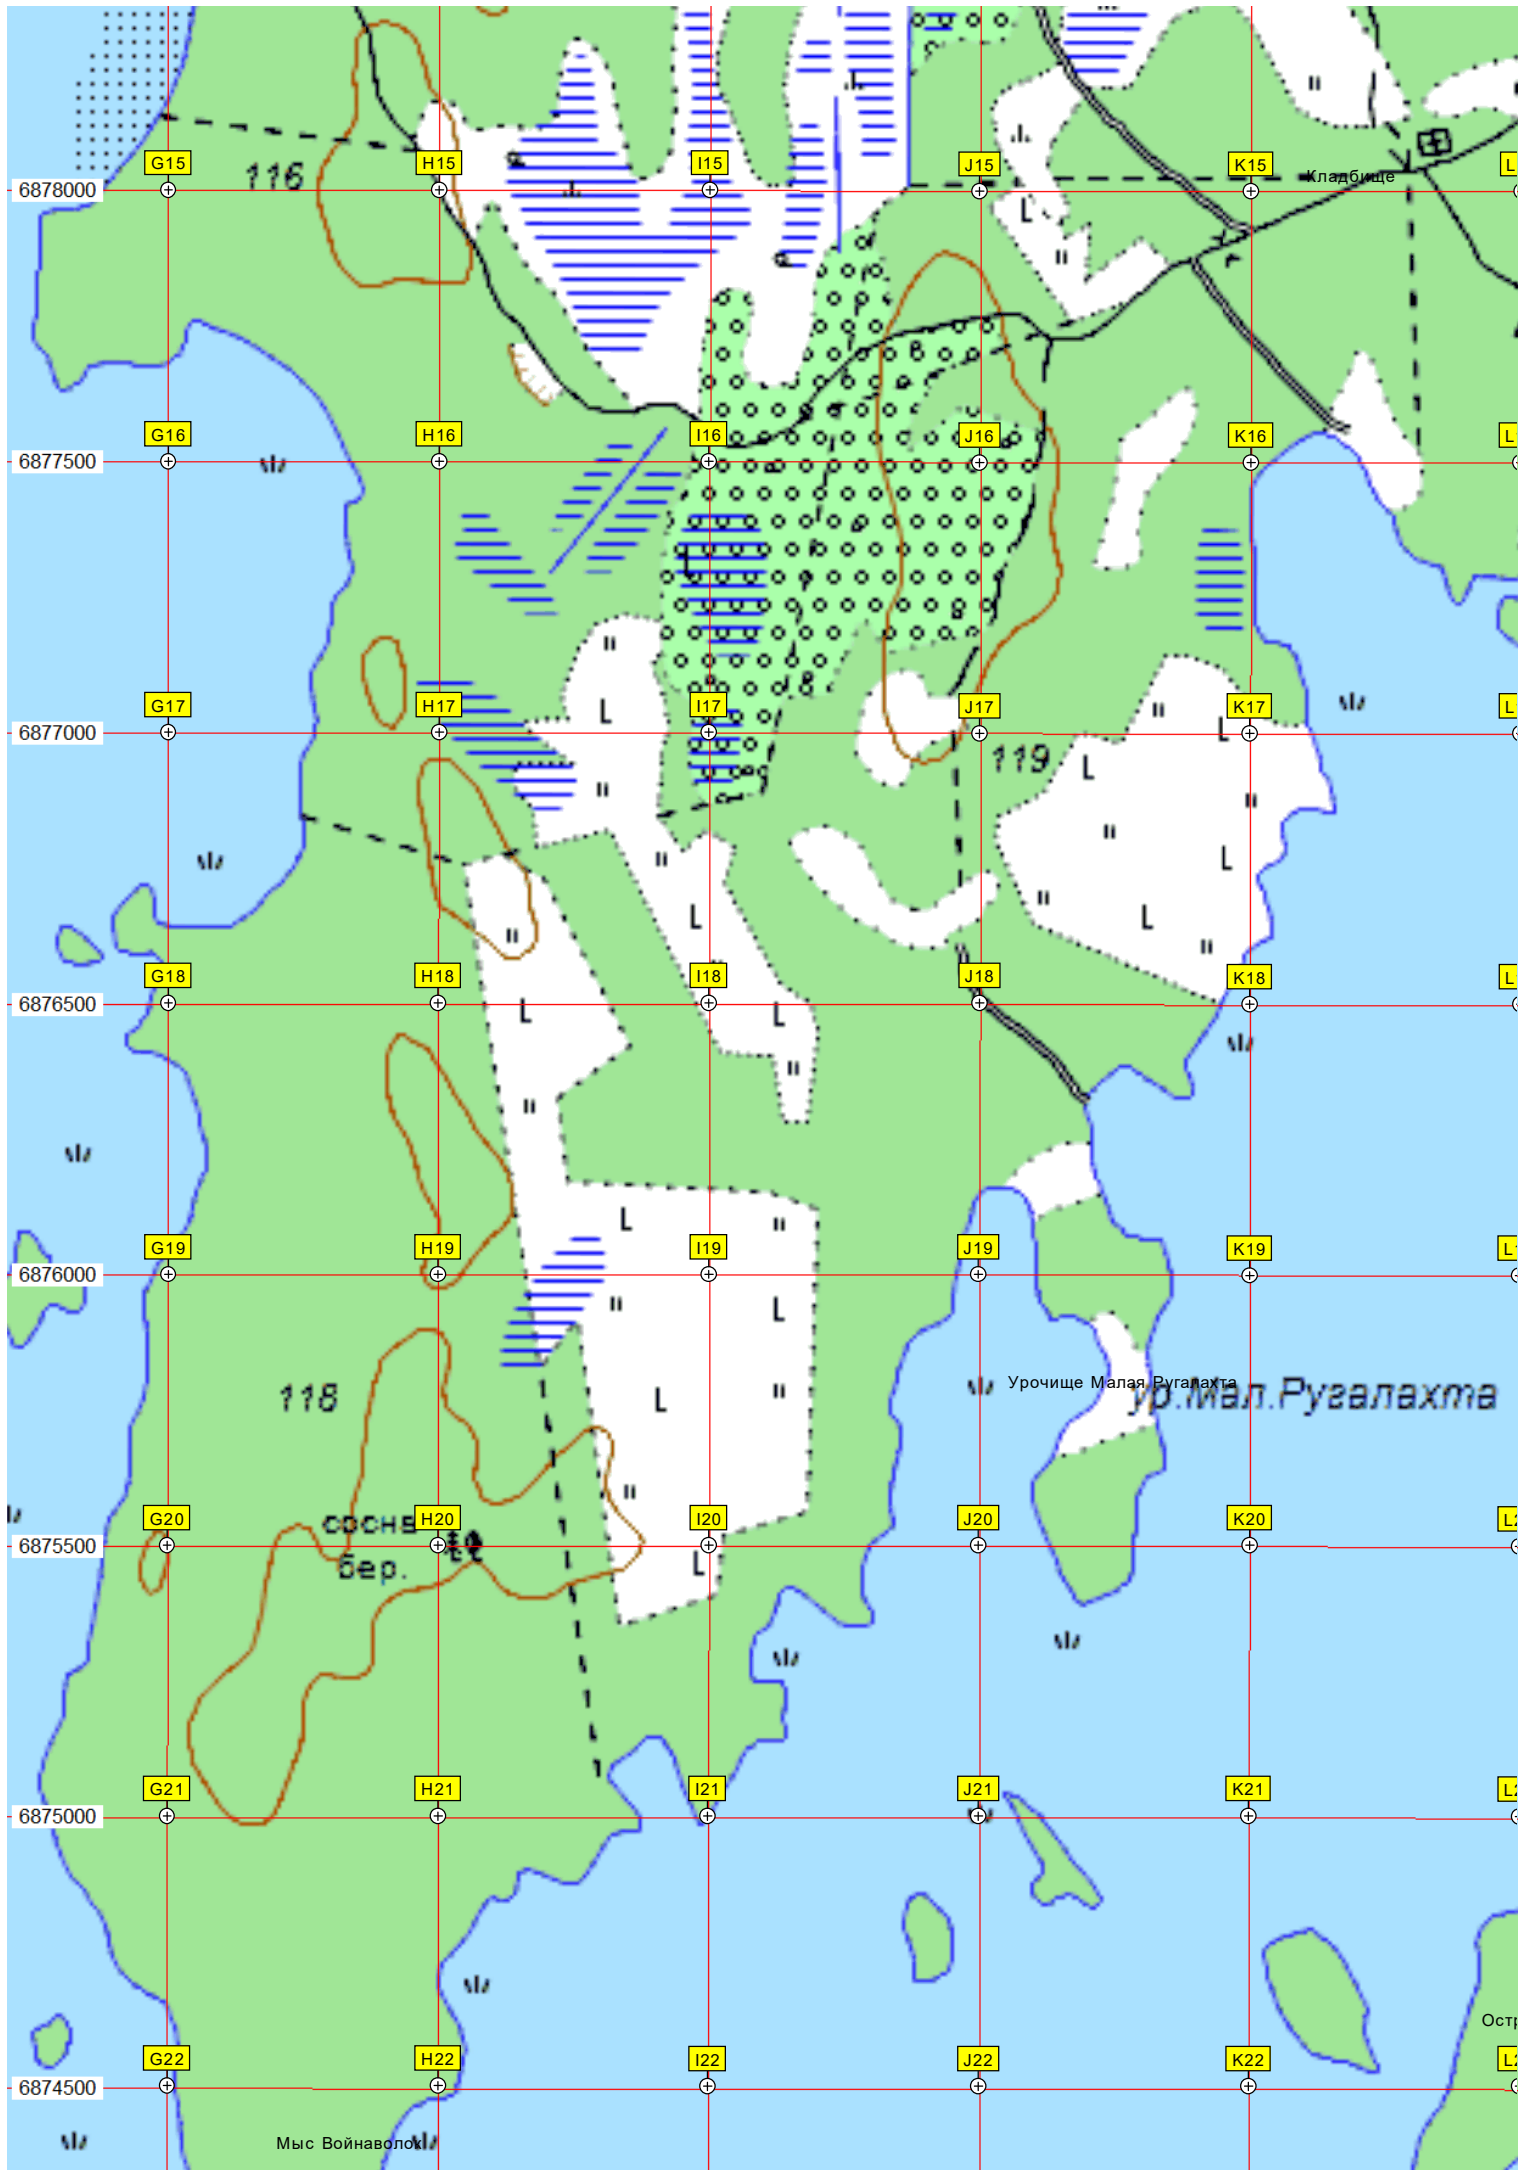

Оз. Раваярви

Озеро Раваярви

89

90

105

106

Песчаный пляж на Сямозере

15
16
17
18
19
20
21
22

M15
M16
M17
M18
M19
M20
M21
M22

N15
N16
N17
N18
N19
N20
N21
N22

O15
O16
O17
O18
O19
O20
O21
O22

P15
P16
P17
P18
P19
P20
P21
P22

Q15
Q16
Q17
Q18
Q19
Q20
Q21
Q22

СВР

Остров

Адм
Спуск к воде

Руга

Залив Ругагуба

Кудама

Спортивно-туристический центр

Пляж на Сямозере

Стоянка на Сямозере

Остров Кудамсуари

м. Войнаволок