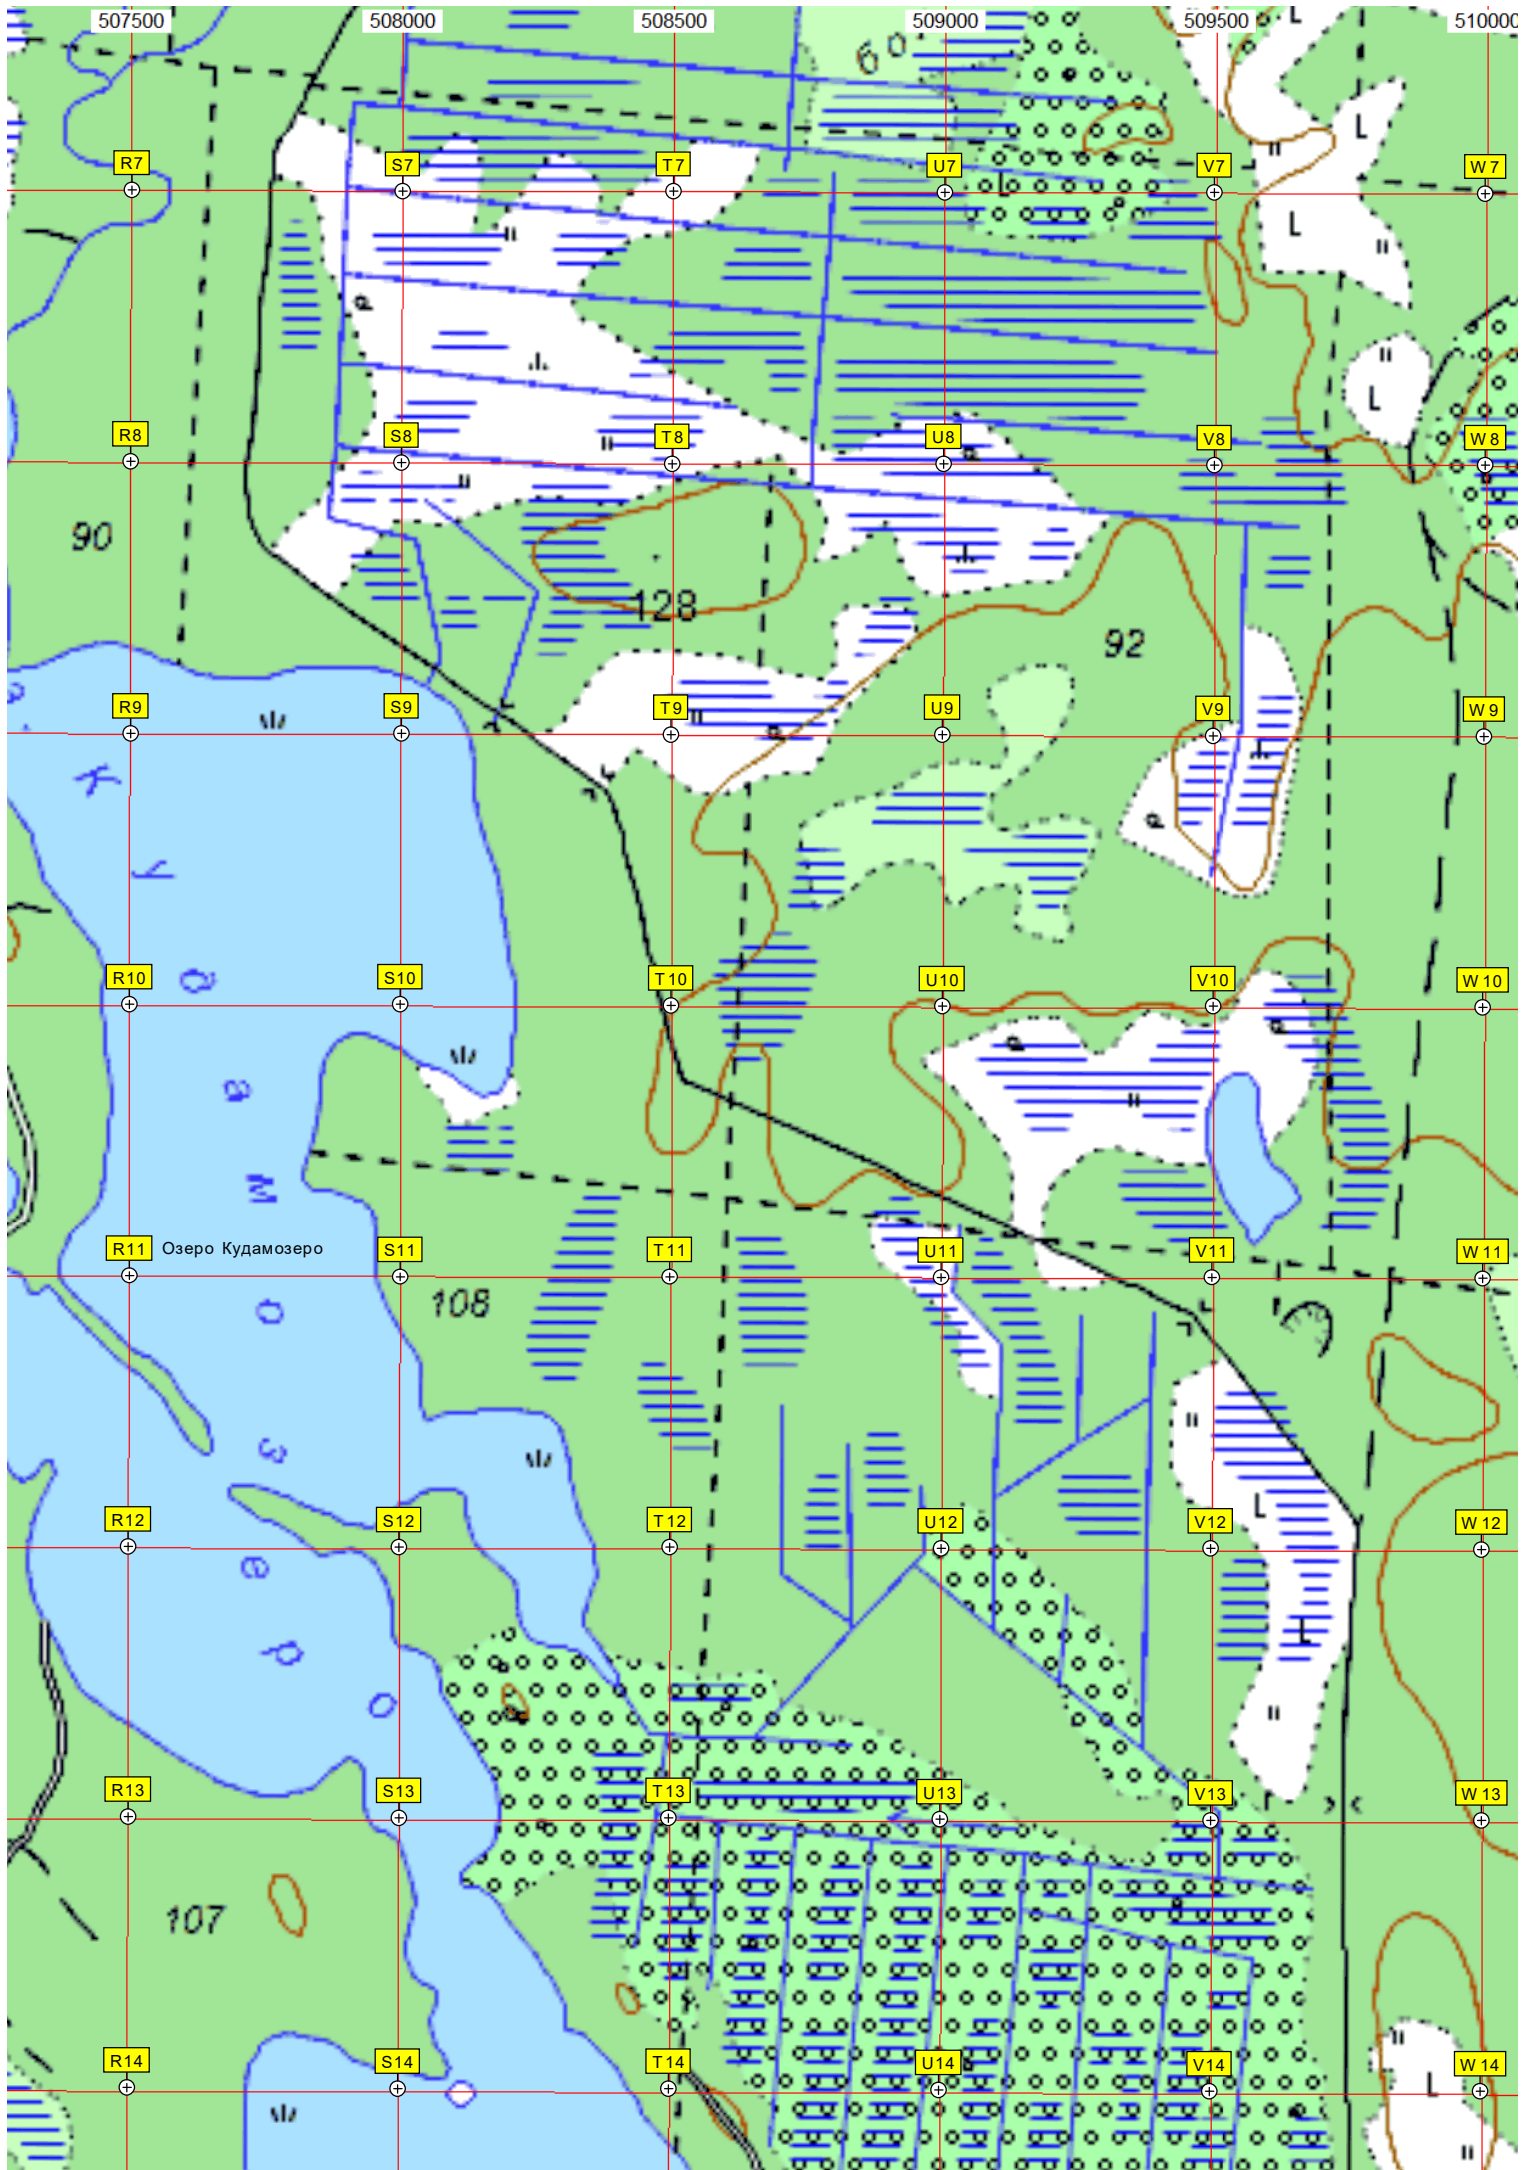

Оз. Раваярви

Озеро Раваярви

89

90

105

106

Песчаный пляж на Сямозере

15
16
17
18
19
20
21
22

M15
M16
M17
M18
M19
M20
M21
M22

N15
N16
N17
N18
N19
N20
N21
N22

O15
O16
O17
O18
O19
O20
O21
O22

P15
P16
P17
P18
P19
P20
P21
P22

Q15
Q16
Q17
Q18
Q19
Q20
Q21
Q22

СВР

Остров

Адм
Спуск к воде

Руга

Залив Ругагуба

Кудама

Спортивно-туристический центр

Пляж на Сямозере

Стоянка на Сямозере

Остров Кудамсуари

м. Войнаволок