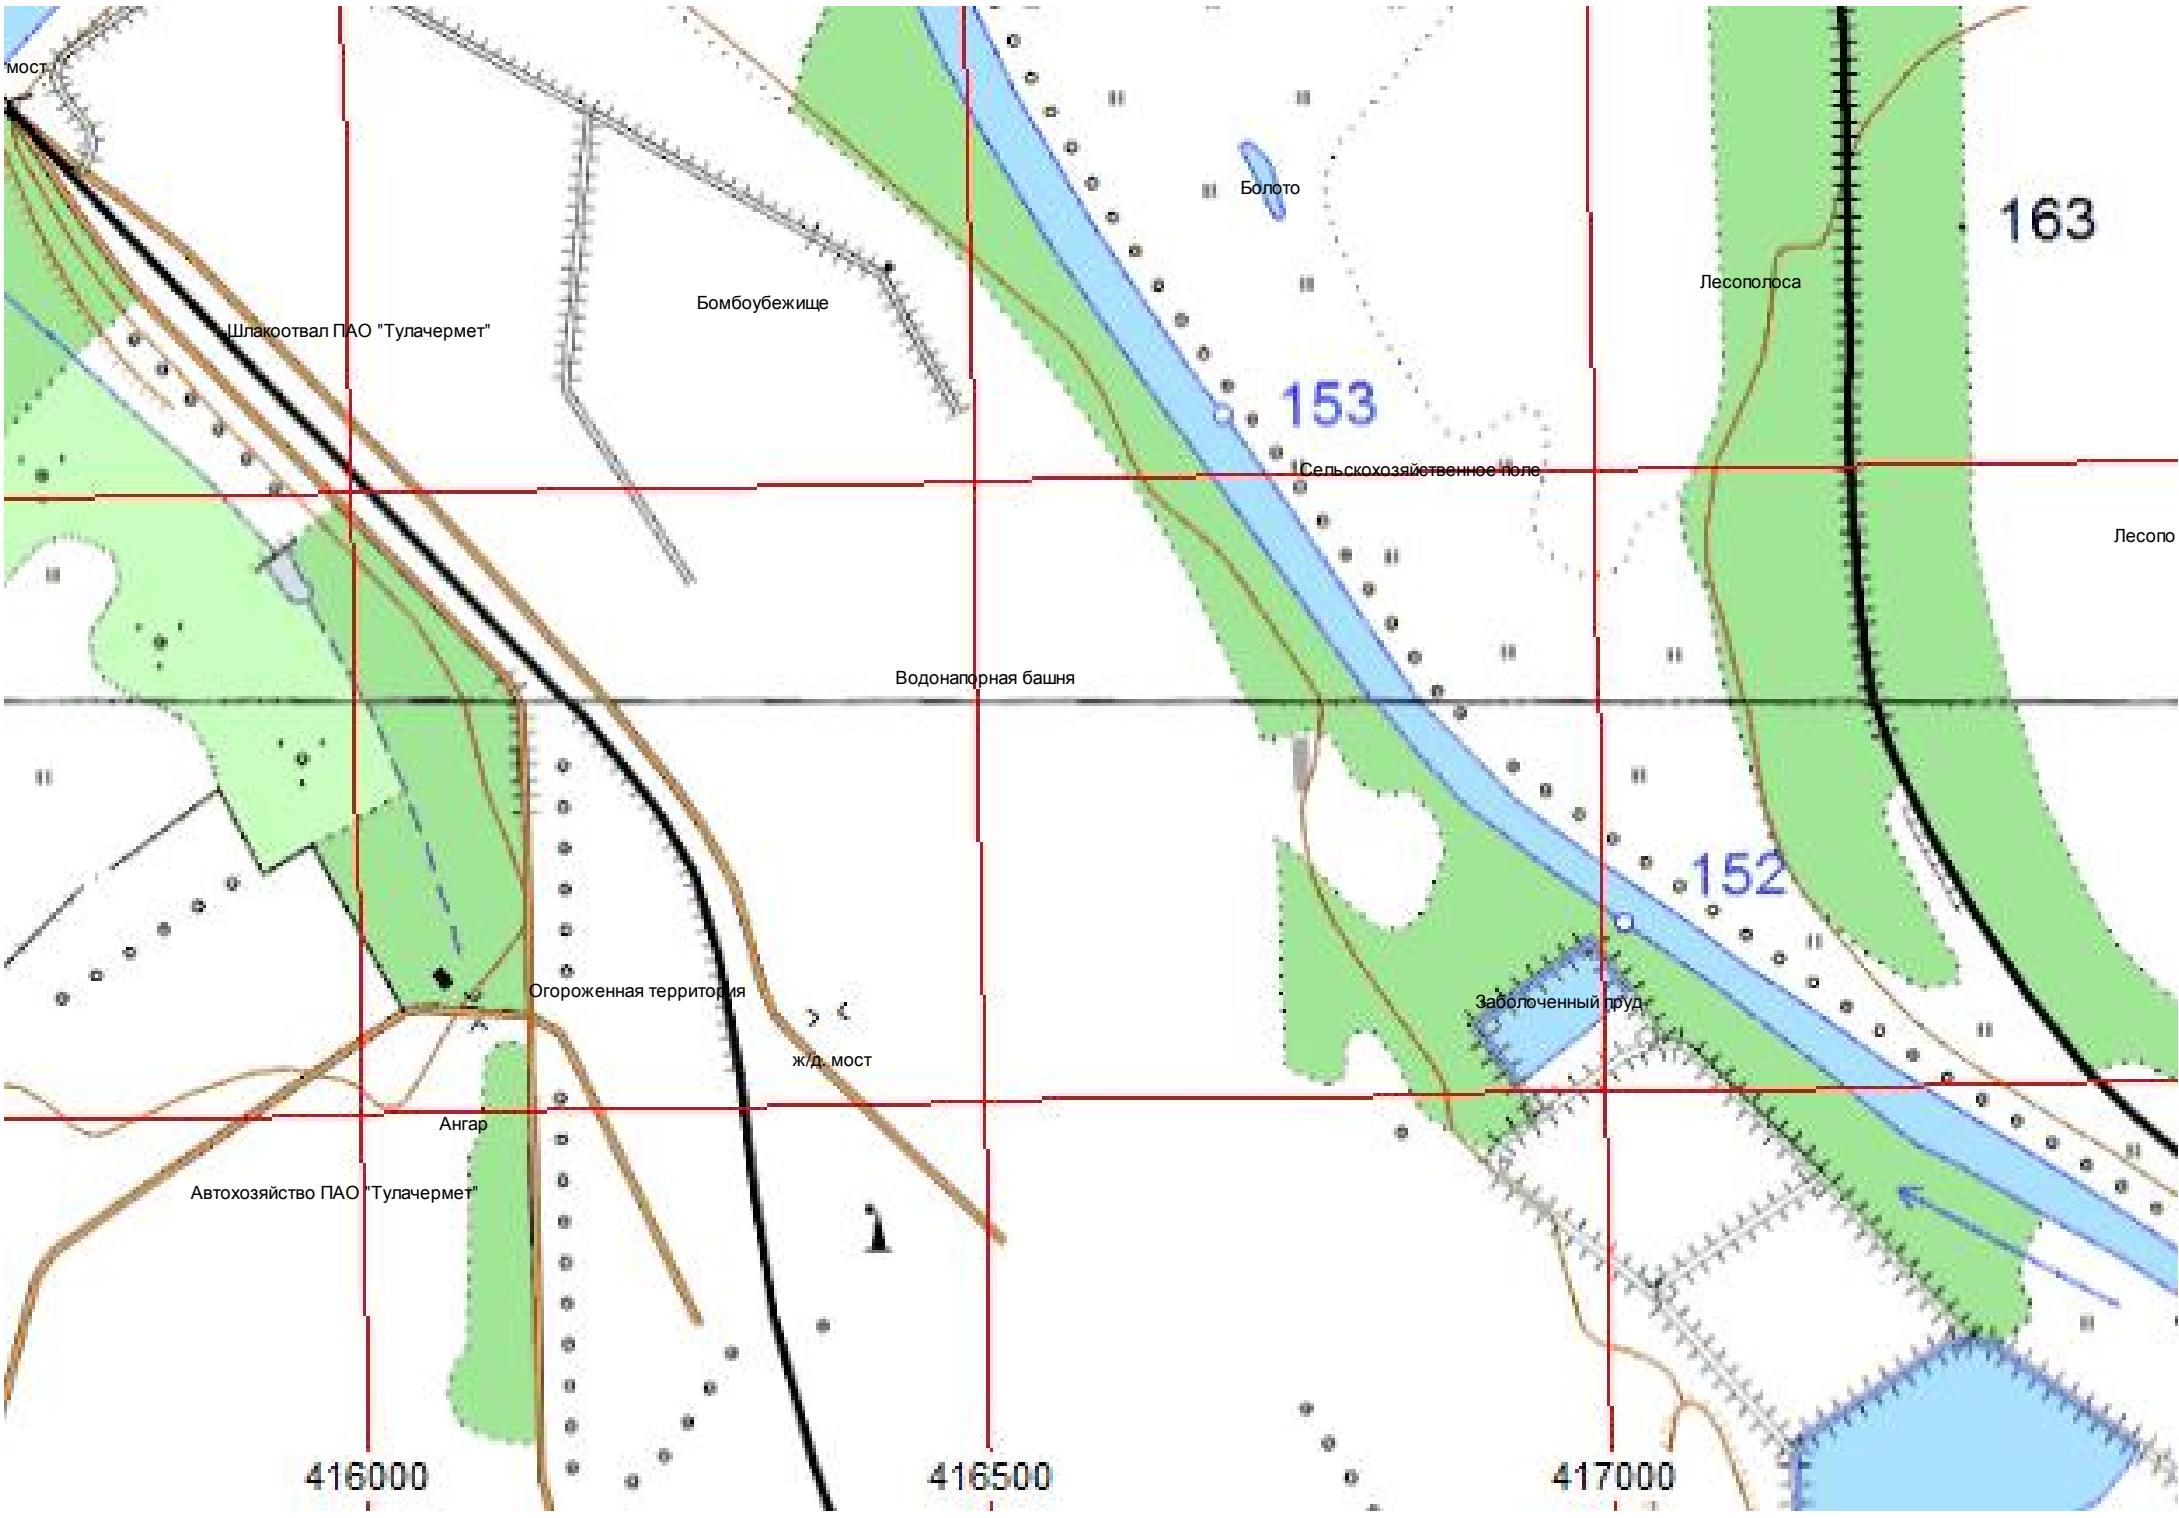

Морозовка

Морозовка

Трасса для мотокросса

Гаражи

E6

F6

D6

эльство платного моста

Болото

Лесополоса

153

Лесопосадка

Упа

D7

E7

F7

Мост

Шлакоотвал ПАО "Тулачермет"

Бомбоубежище

Болото

163

Лесополоса

153

Сельскохозяйственное поле

Лесоп

Водонапорная башня

152

Огороженная территория

ж/д мост

Заболоченный пруд

Ангар

Автохозяйство ПАО "Тулачермет"