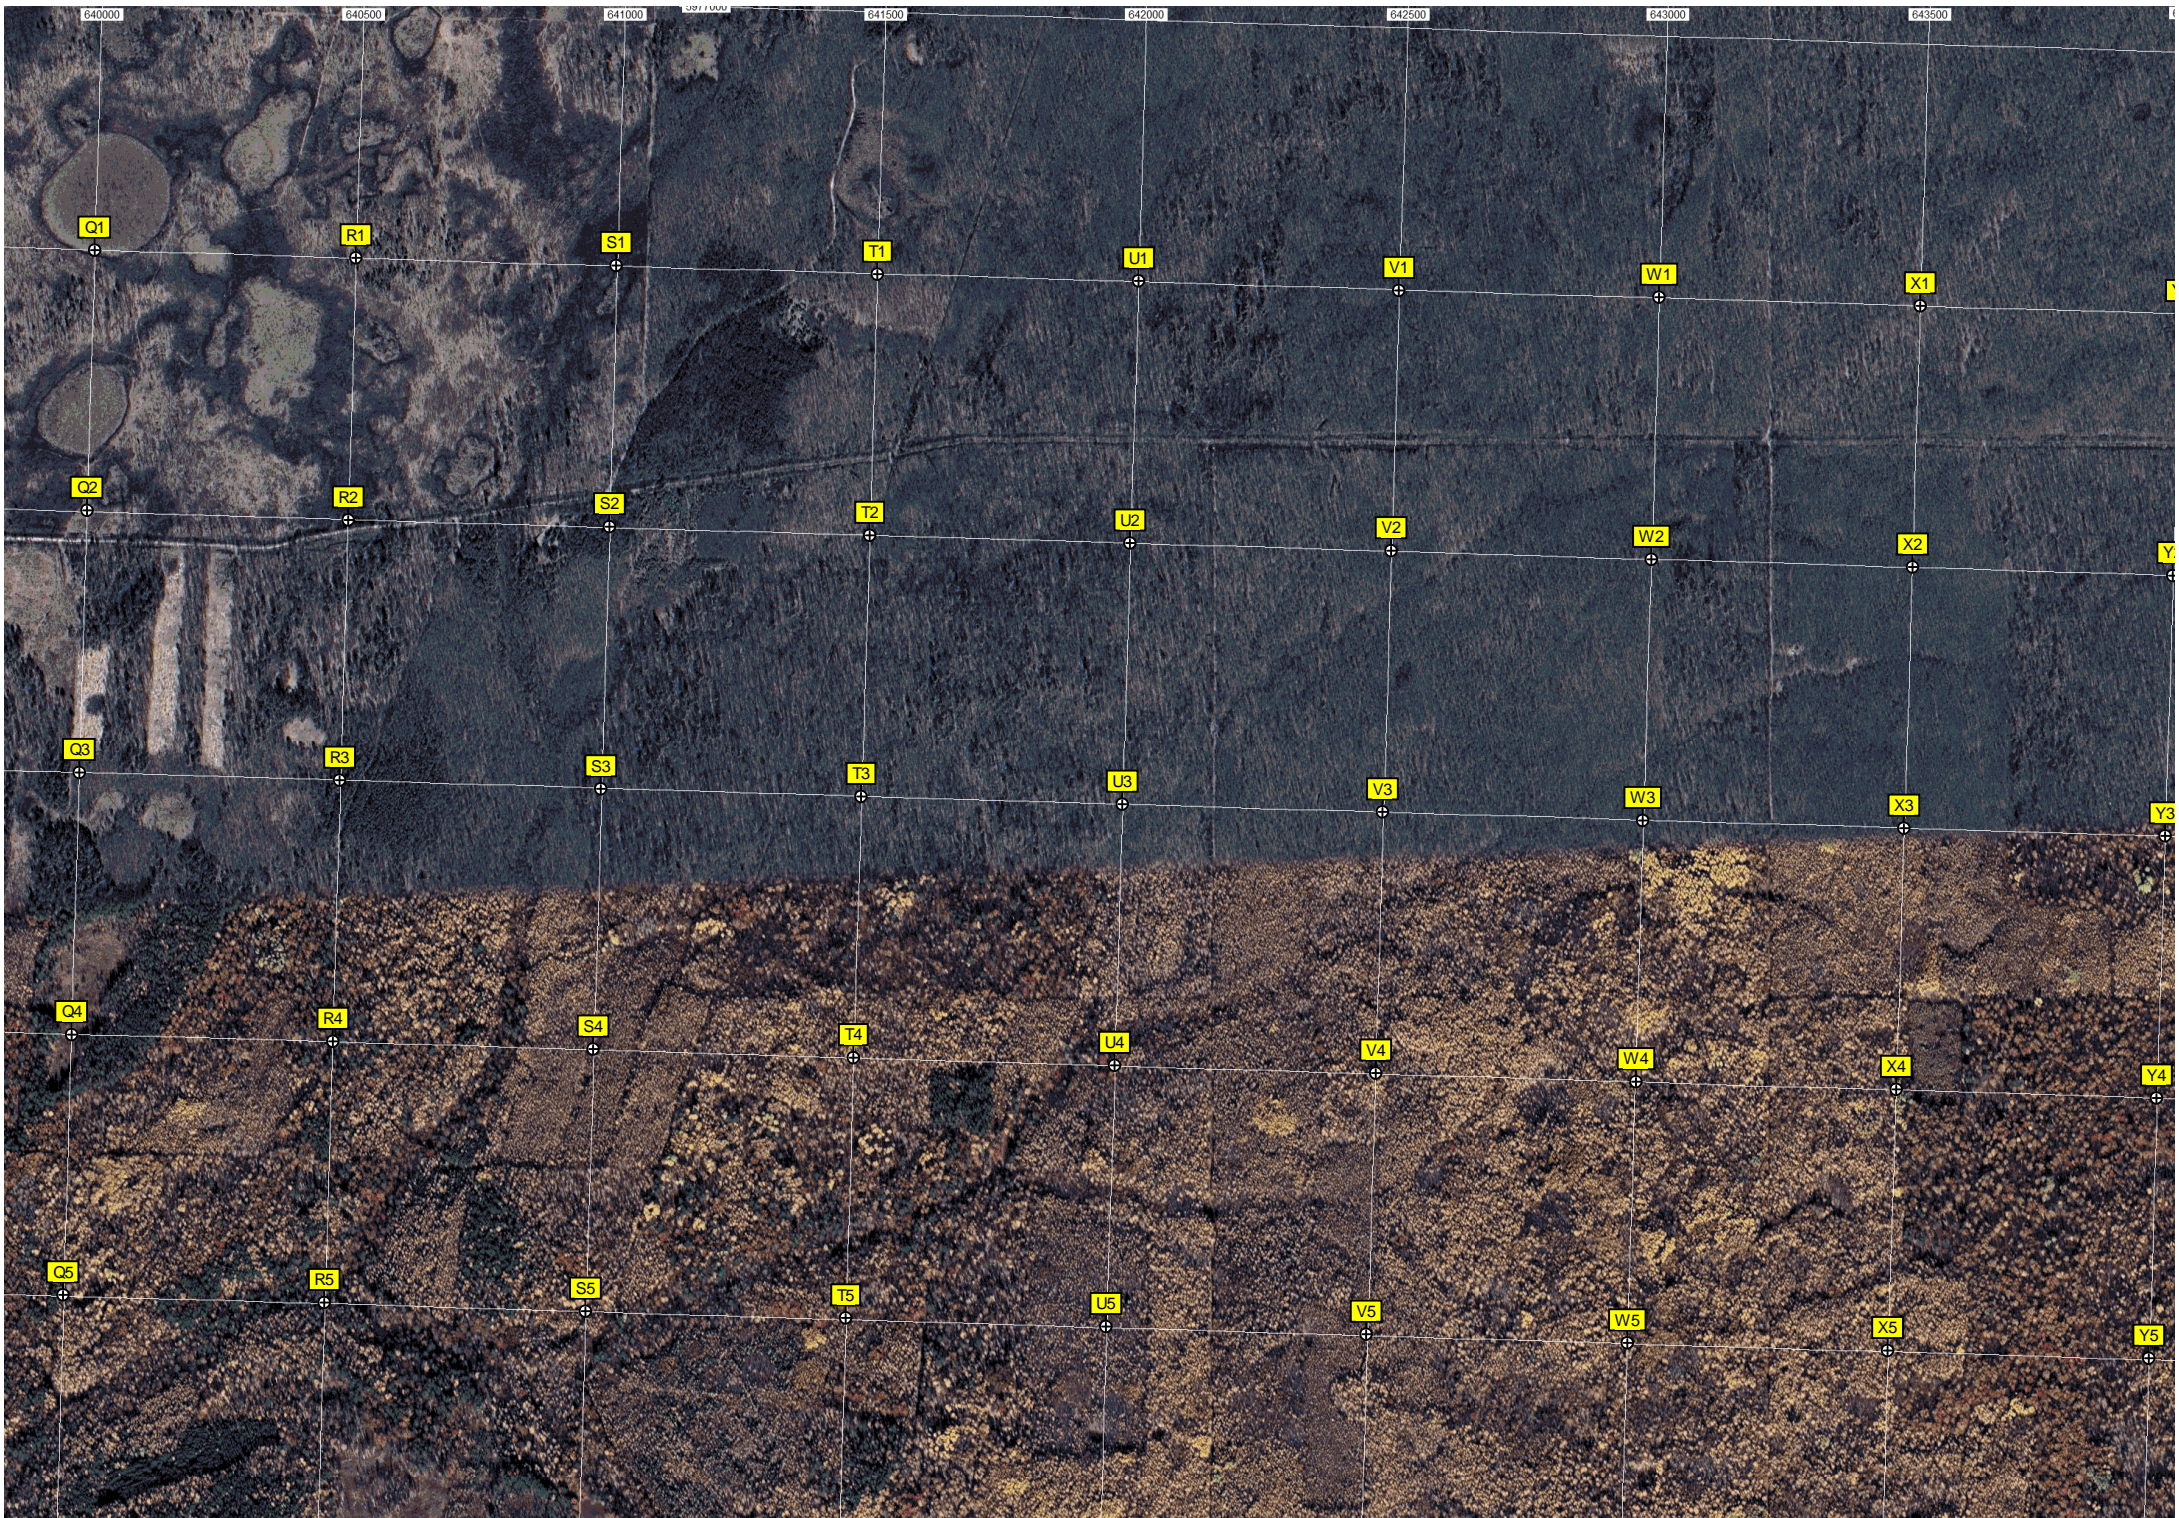

Максимовка

Весёлый

Лесопункт Можарского лесничества

Старая дойка или коровник

ДЕРЕВООБРАБАТЫВАЮЩИЙ ЦЕХ

Песчаный карьер

Сысоевское водохранилище № 116

5973500