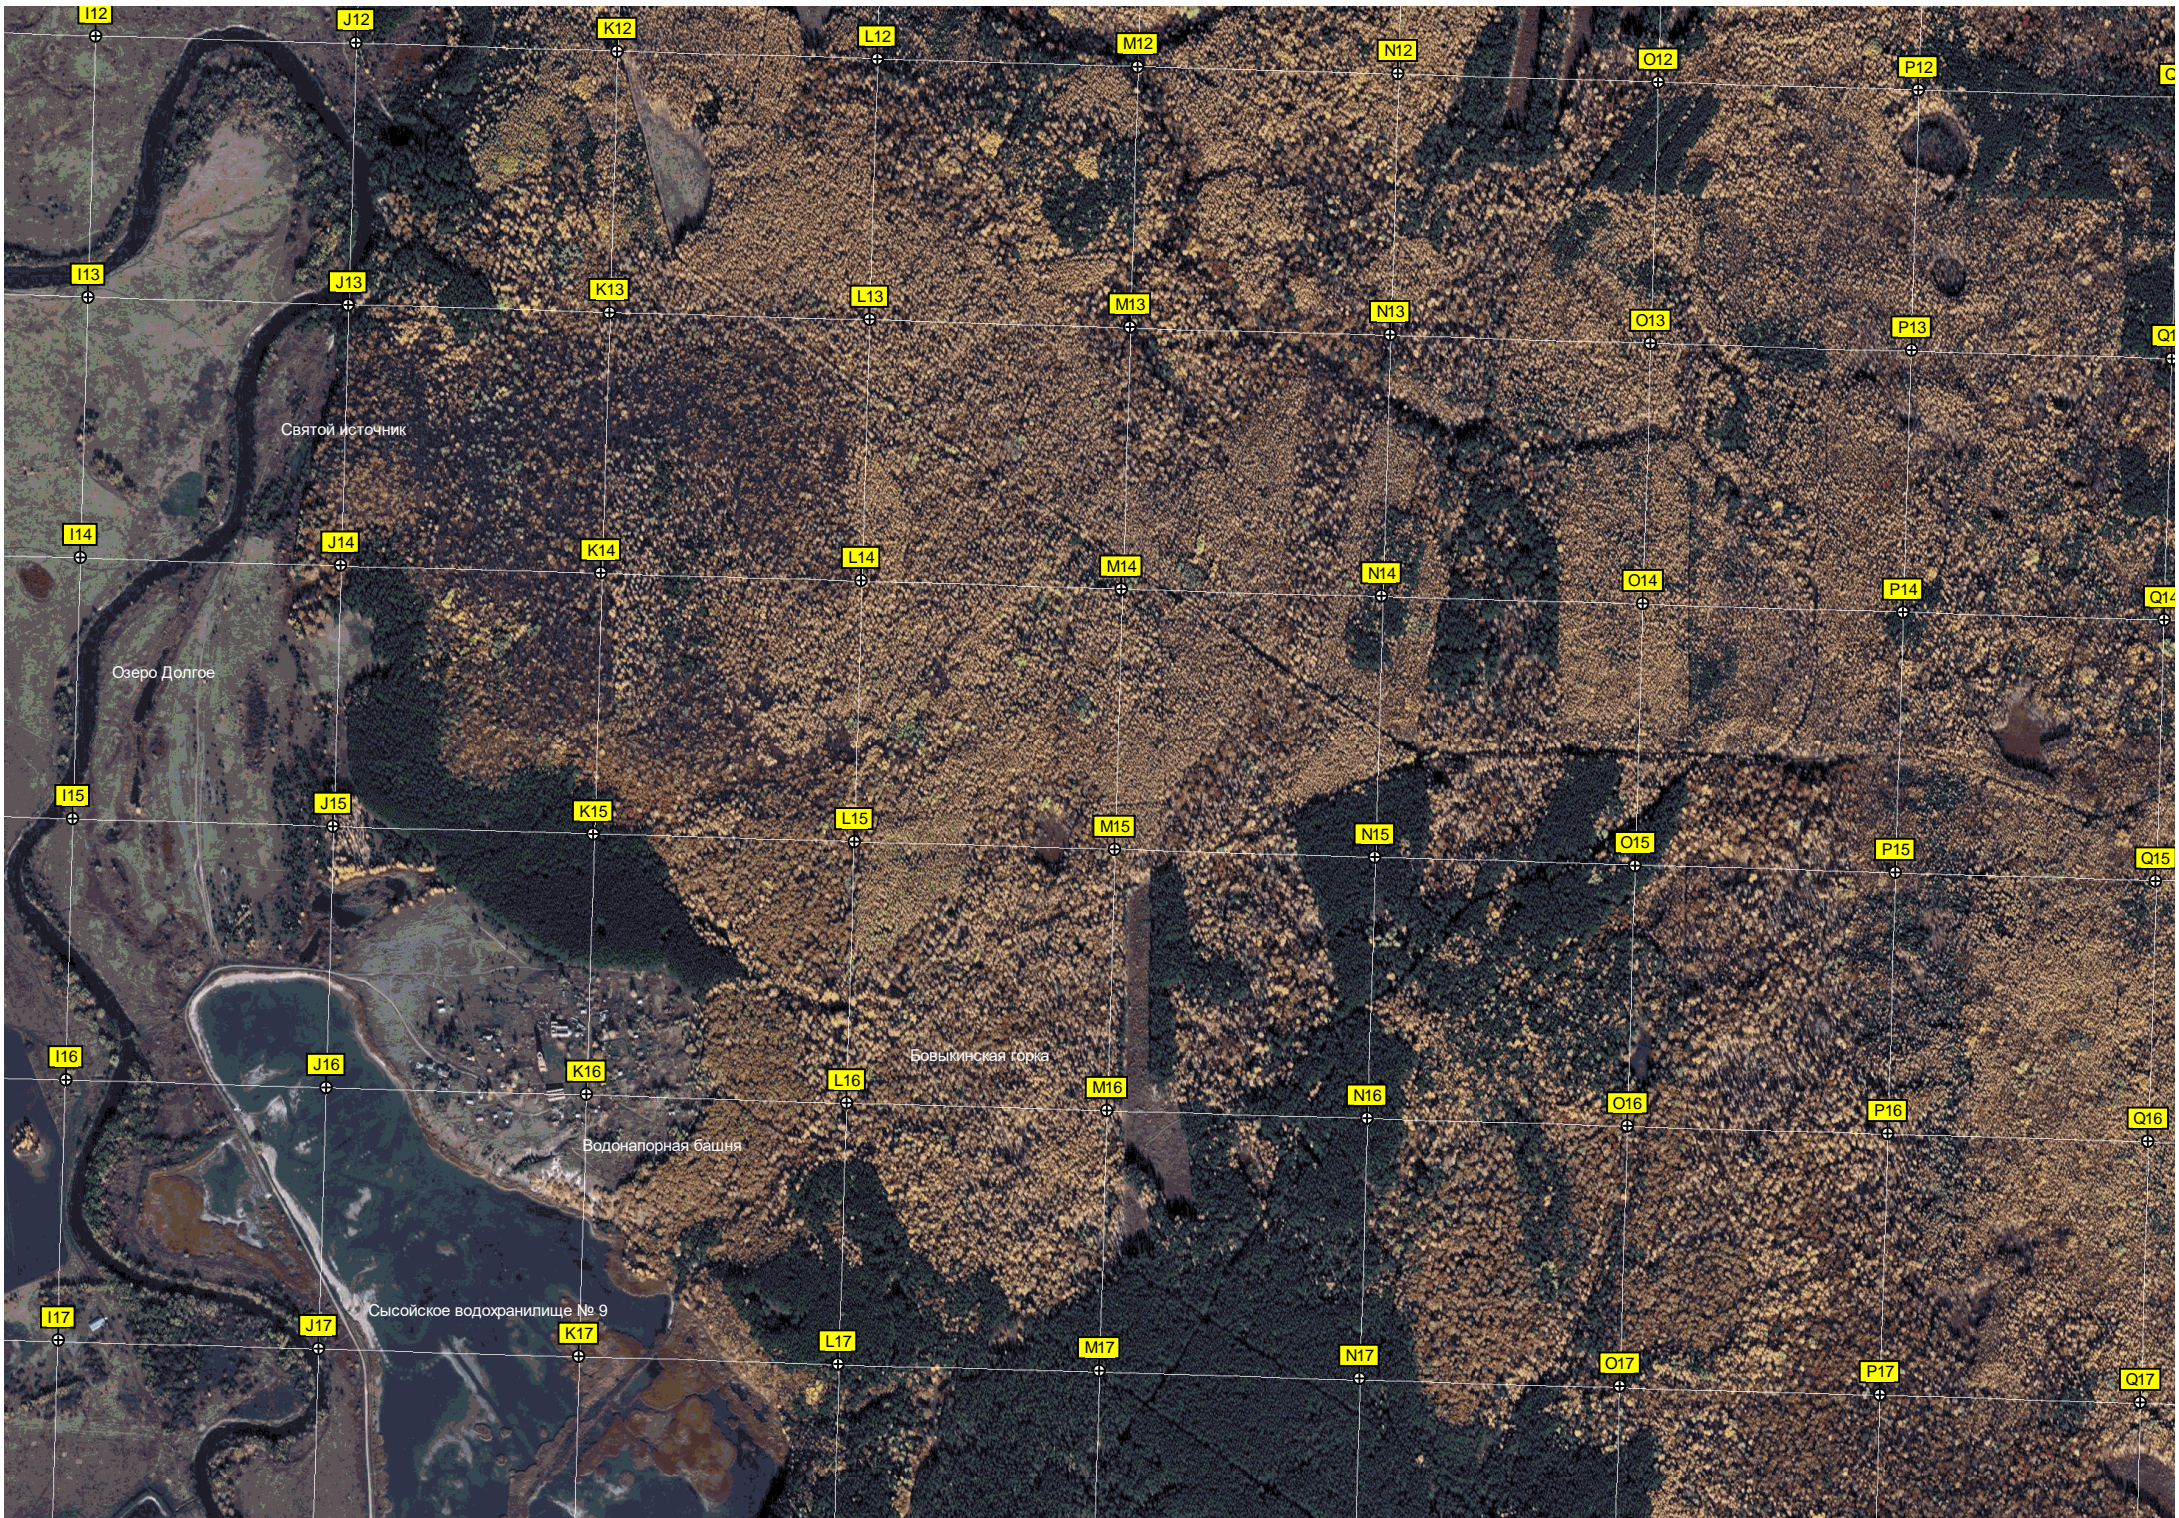

Святой источник

Озеро Долгое

Бовыкинская горка

Водонапорная башня

Сысоевское водохранилище № 9

Насосная станция

Заброшенное колхозное предприятие ост.

Водонапорная башня