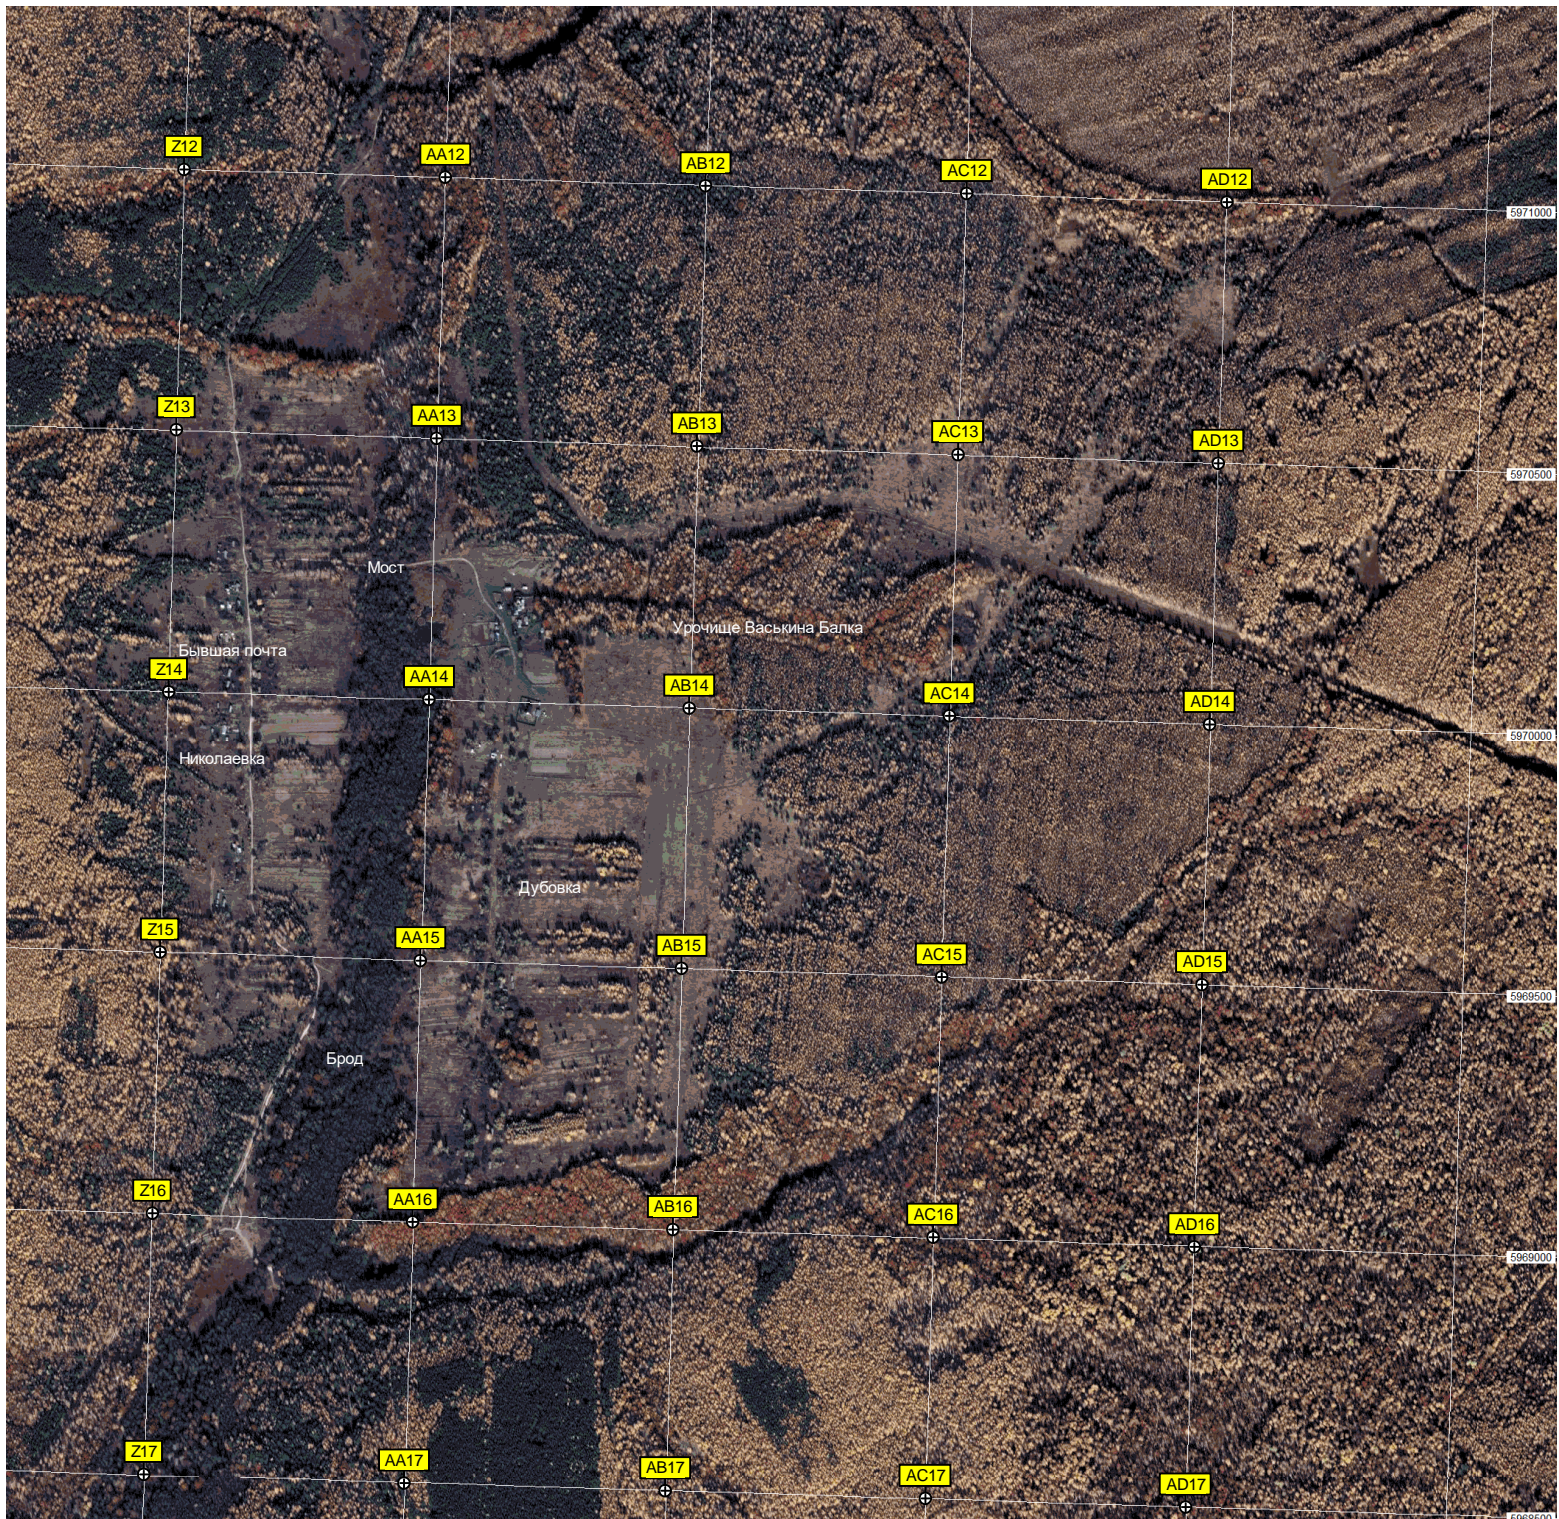

Святой источник

Озеро Долгое

Бовыкинская горка

Водонапорная башня

Сысоевское водохранилище № 9

Насосная станция

Заброшенное колхозное предприятие ост.

Водонапорная башня