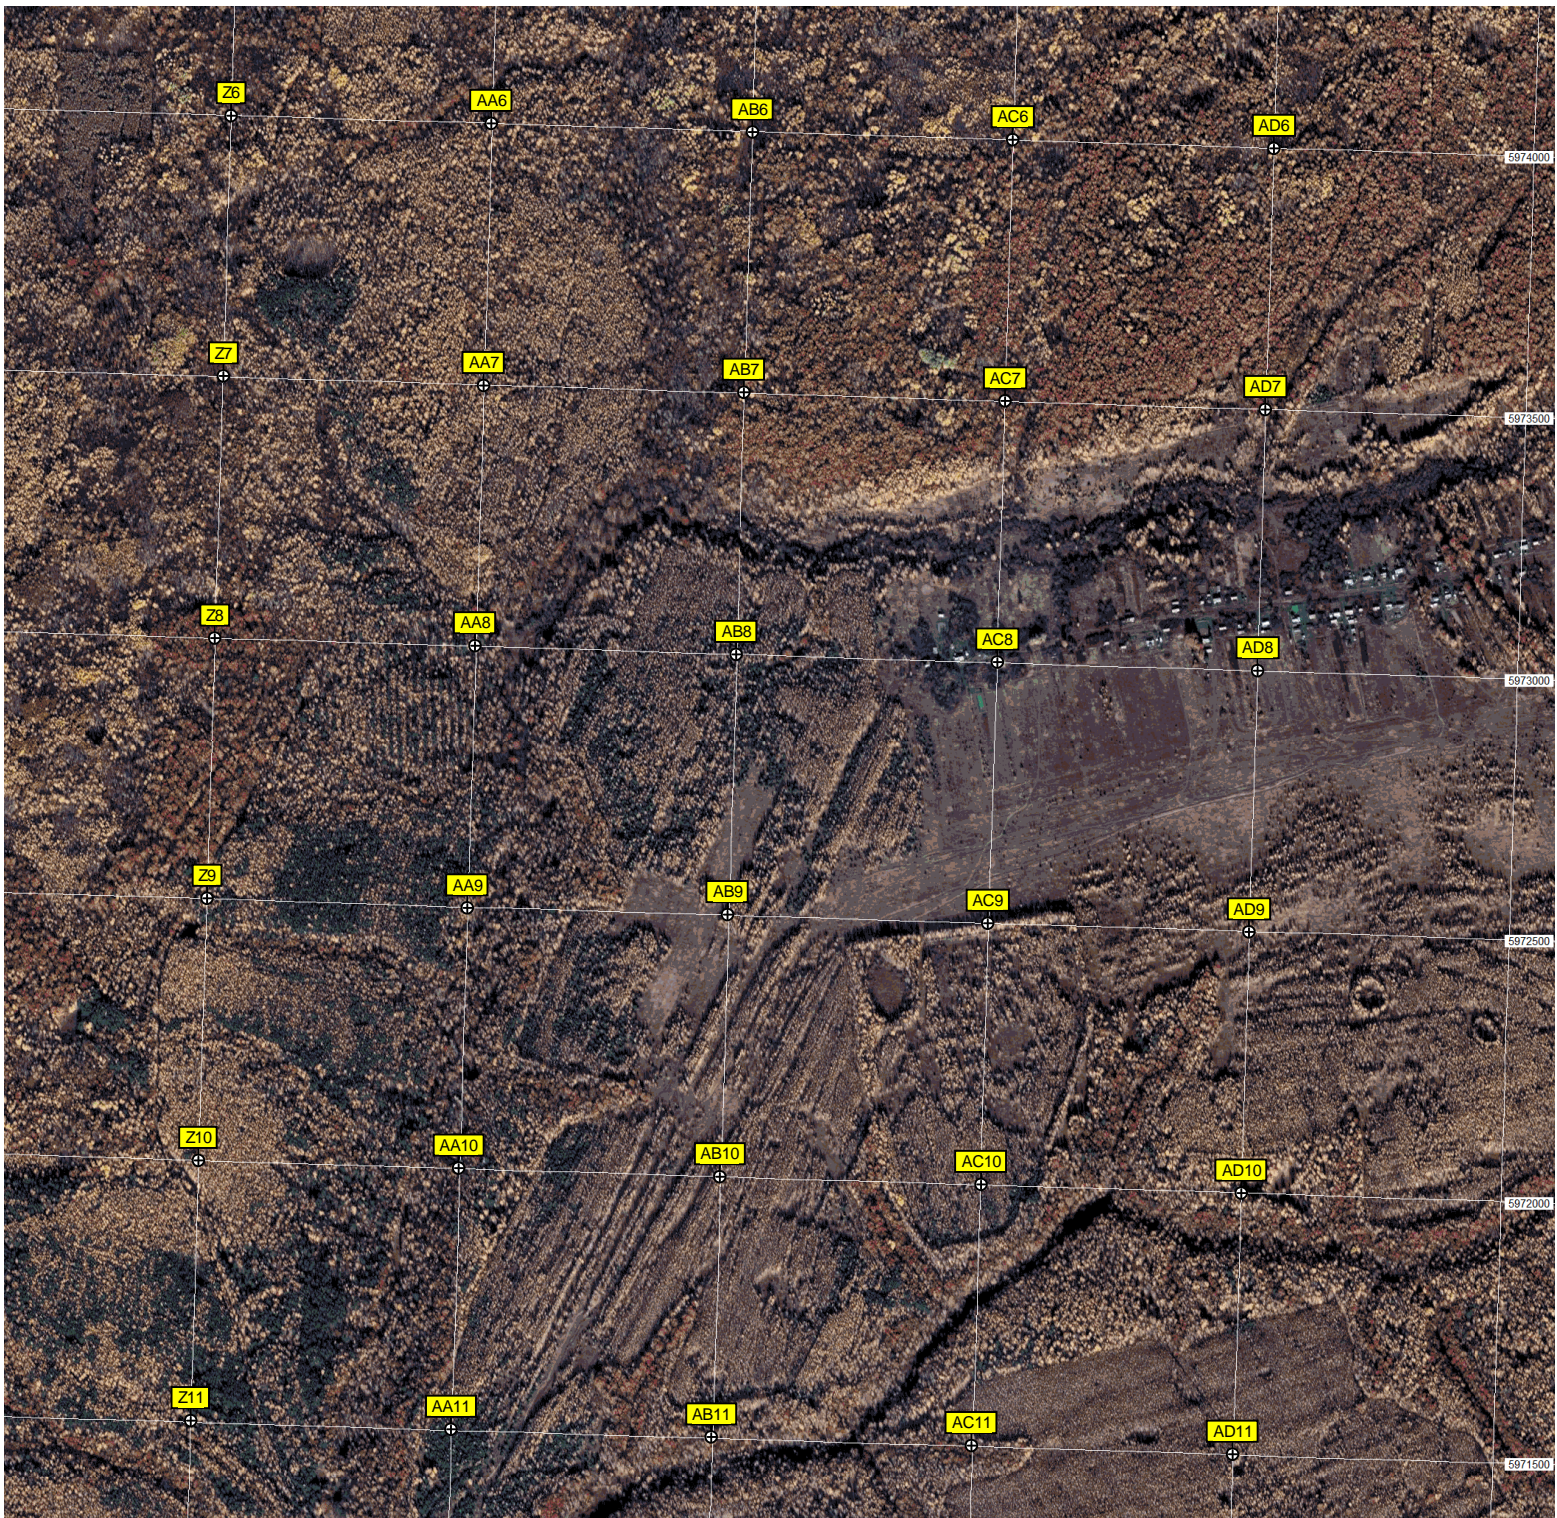

Кладбище

Бер

Источник

Можарский кирпичный завод

Вышка гео

Контра

Большие Межары

Водонапорная башня Рожновского