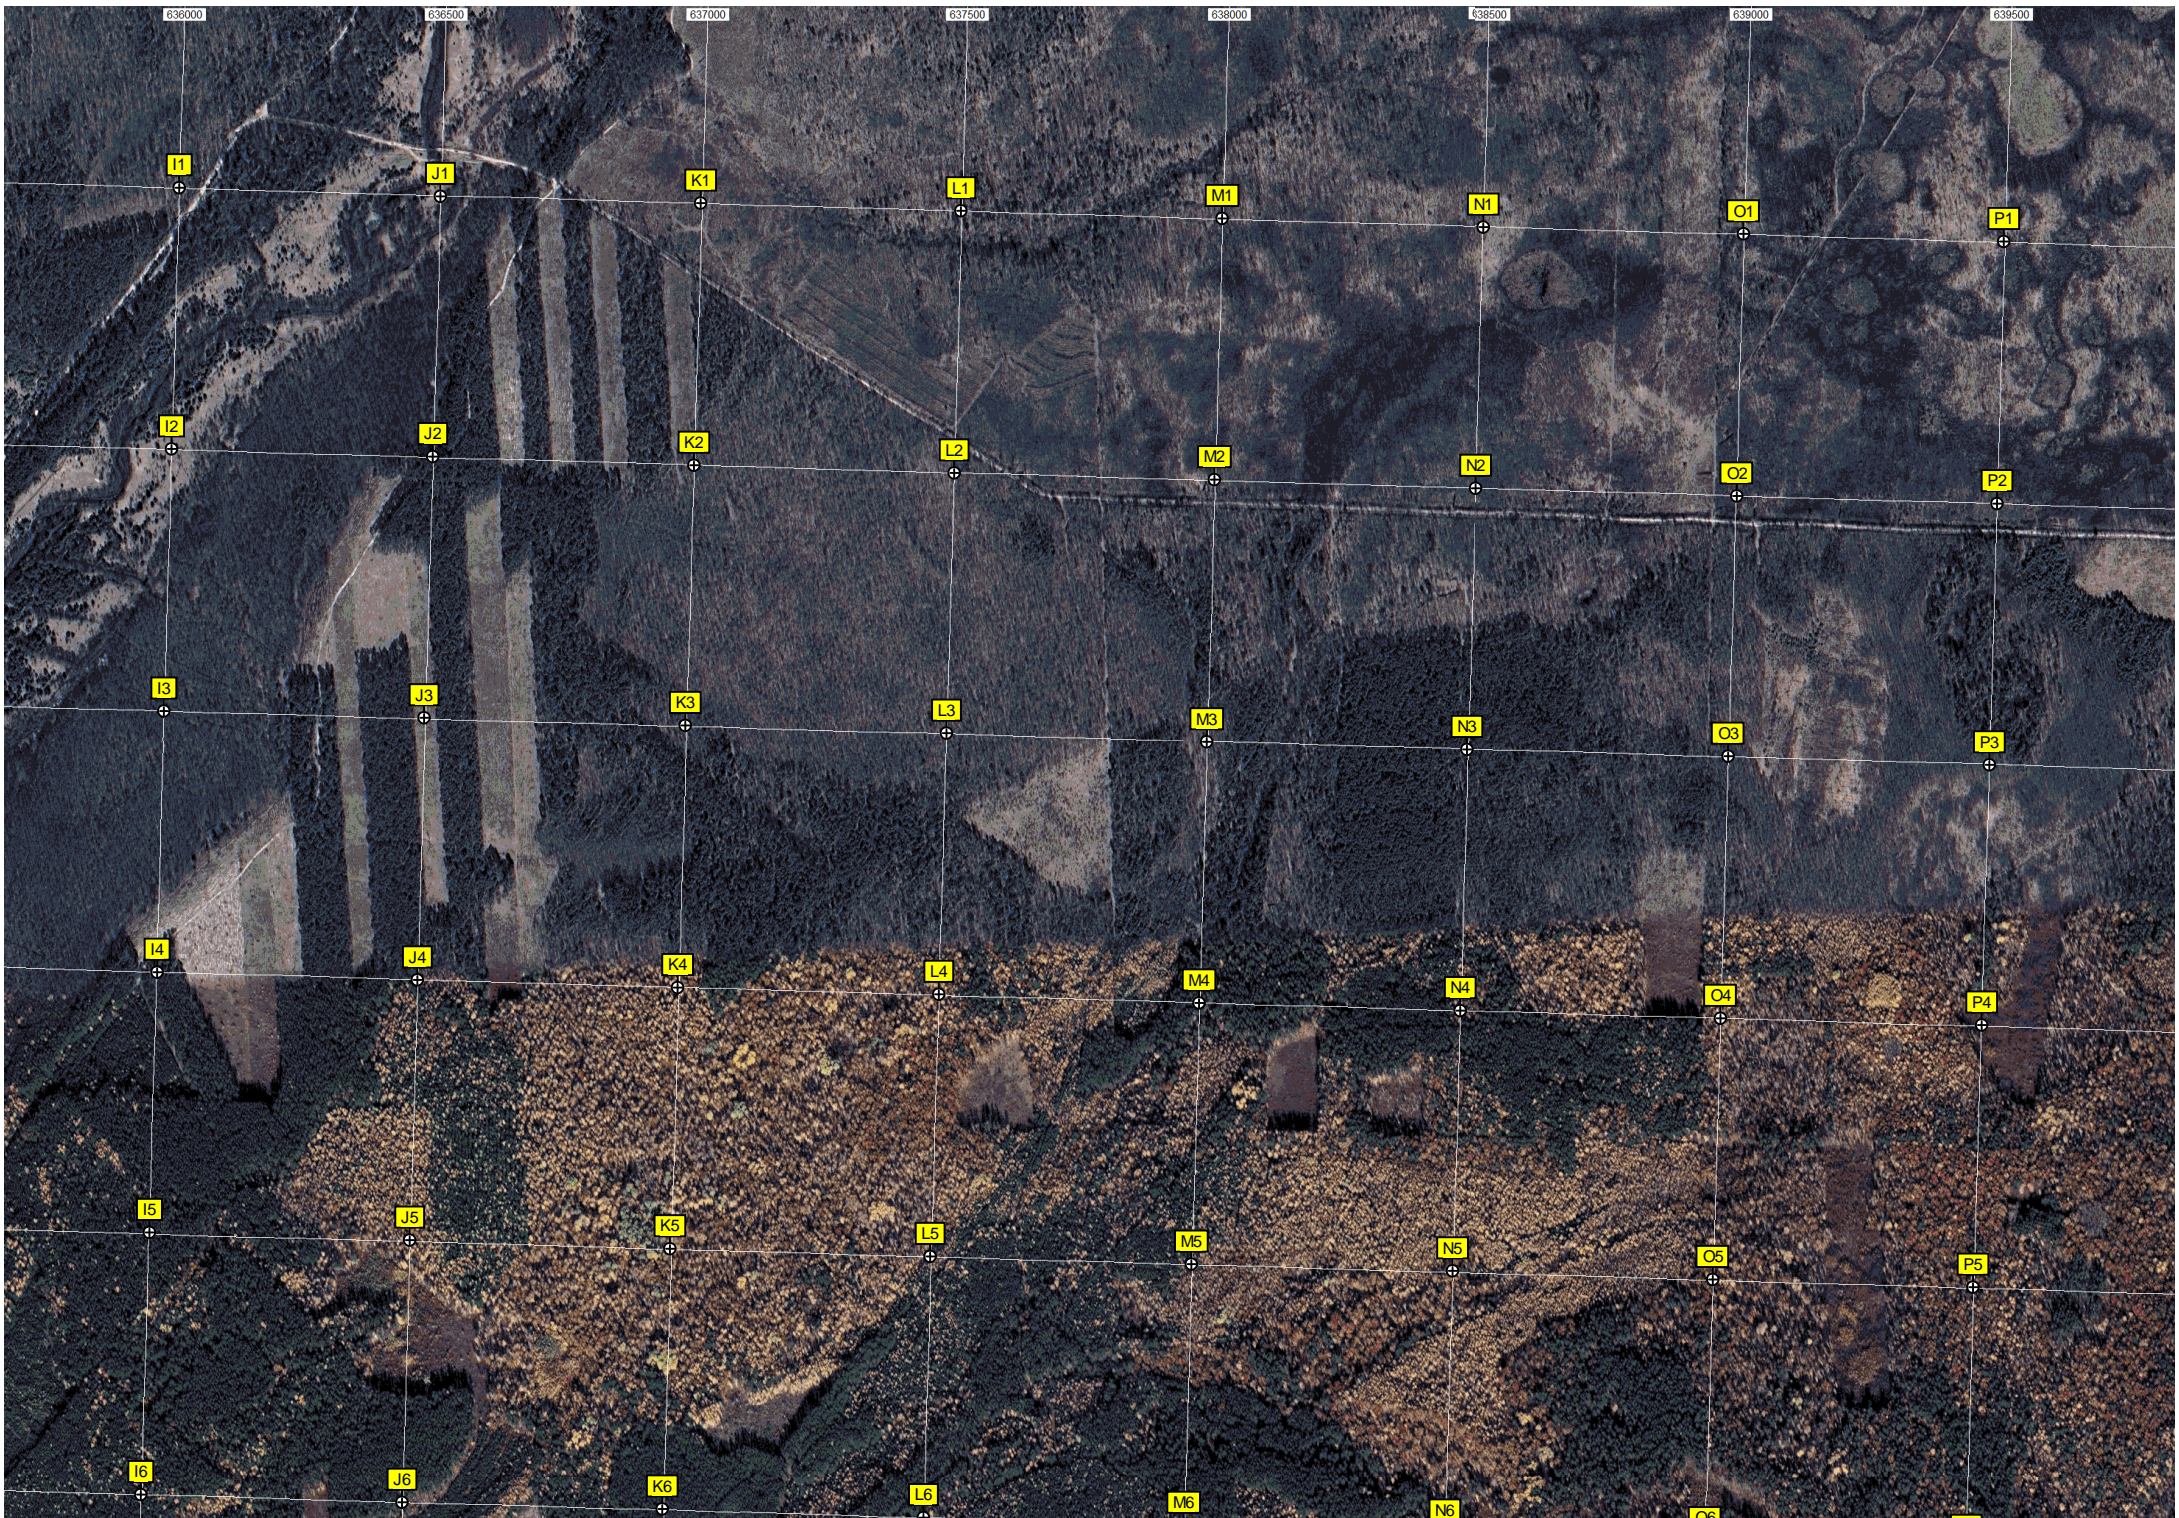

Максимовка

Весёлый

Лесопункт Можарского лесничества

Старая дойка или коровник

ДЕРЕВООБРАБАТЫВАЮЩИЙ ЦЕХ

Песчаный карьер

Сысоевское водохранилище № 116

5973500