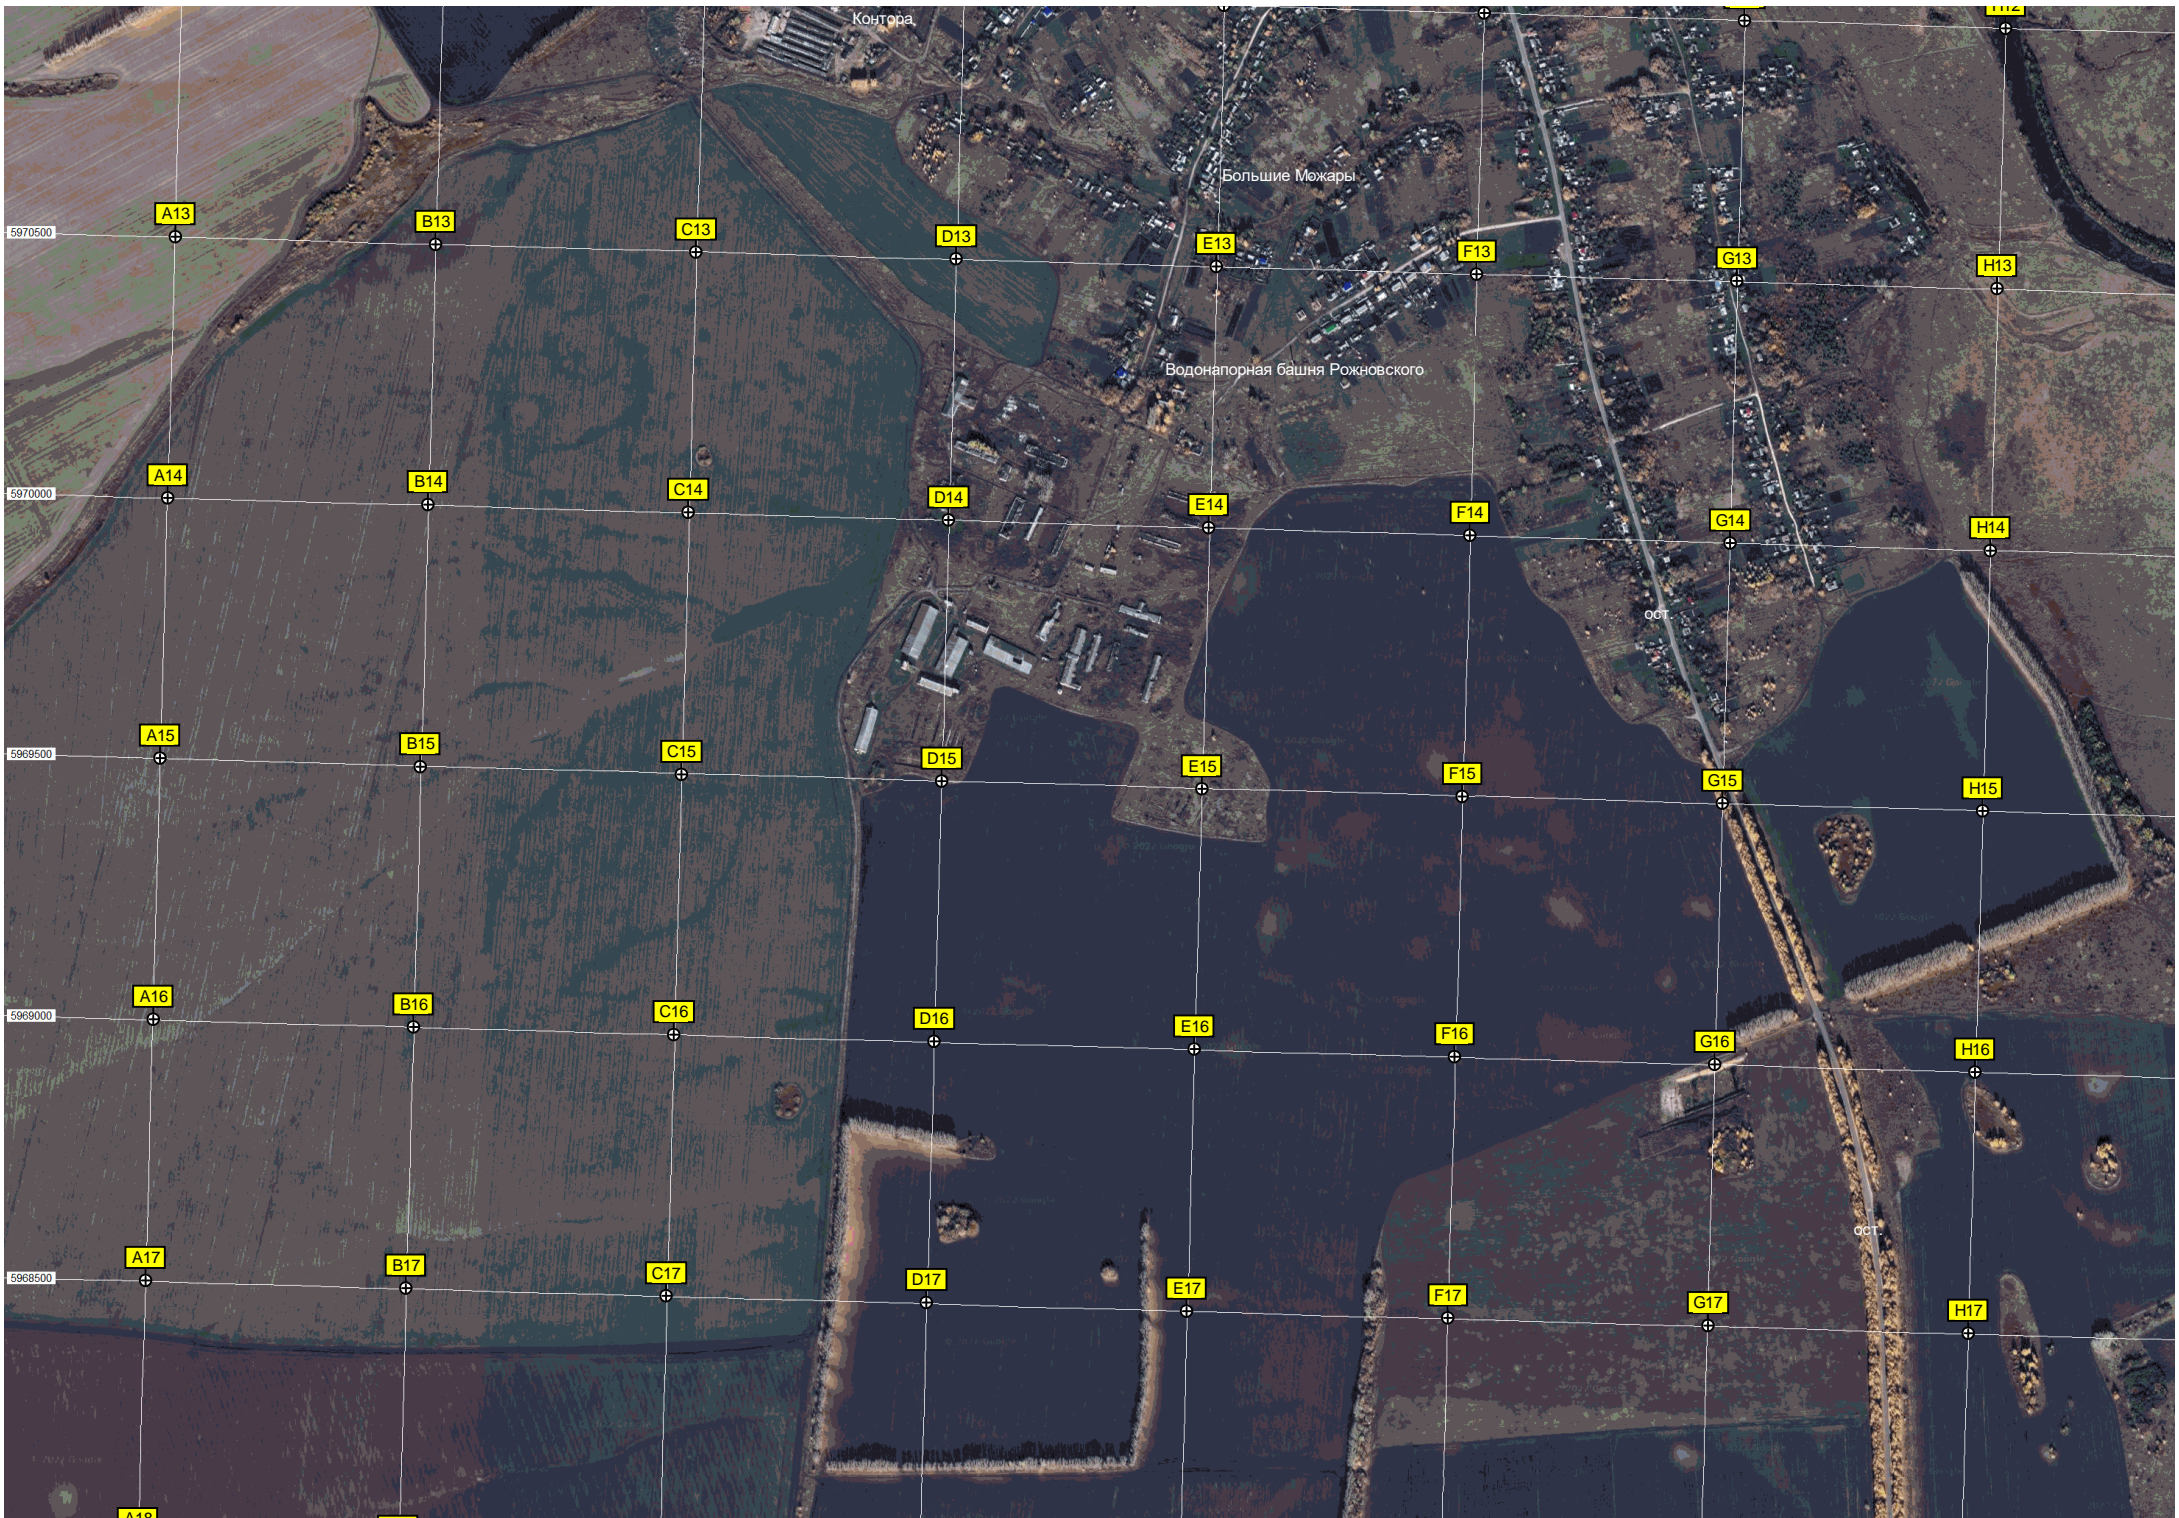

Кладбище

Бер

Источник

Можарский кирпичный завод

Вышка гео

Контра

Большие Межары

Водонапорная башня Рожновского