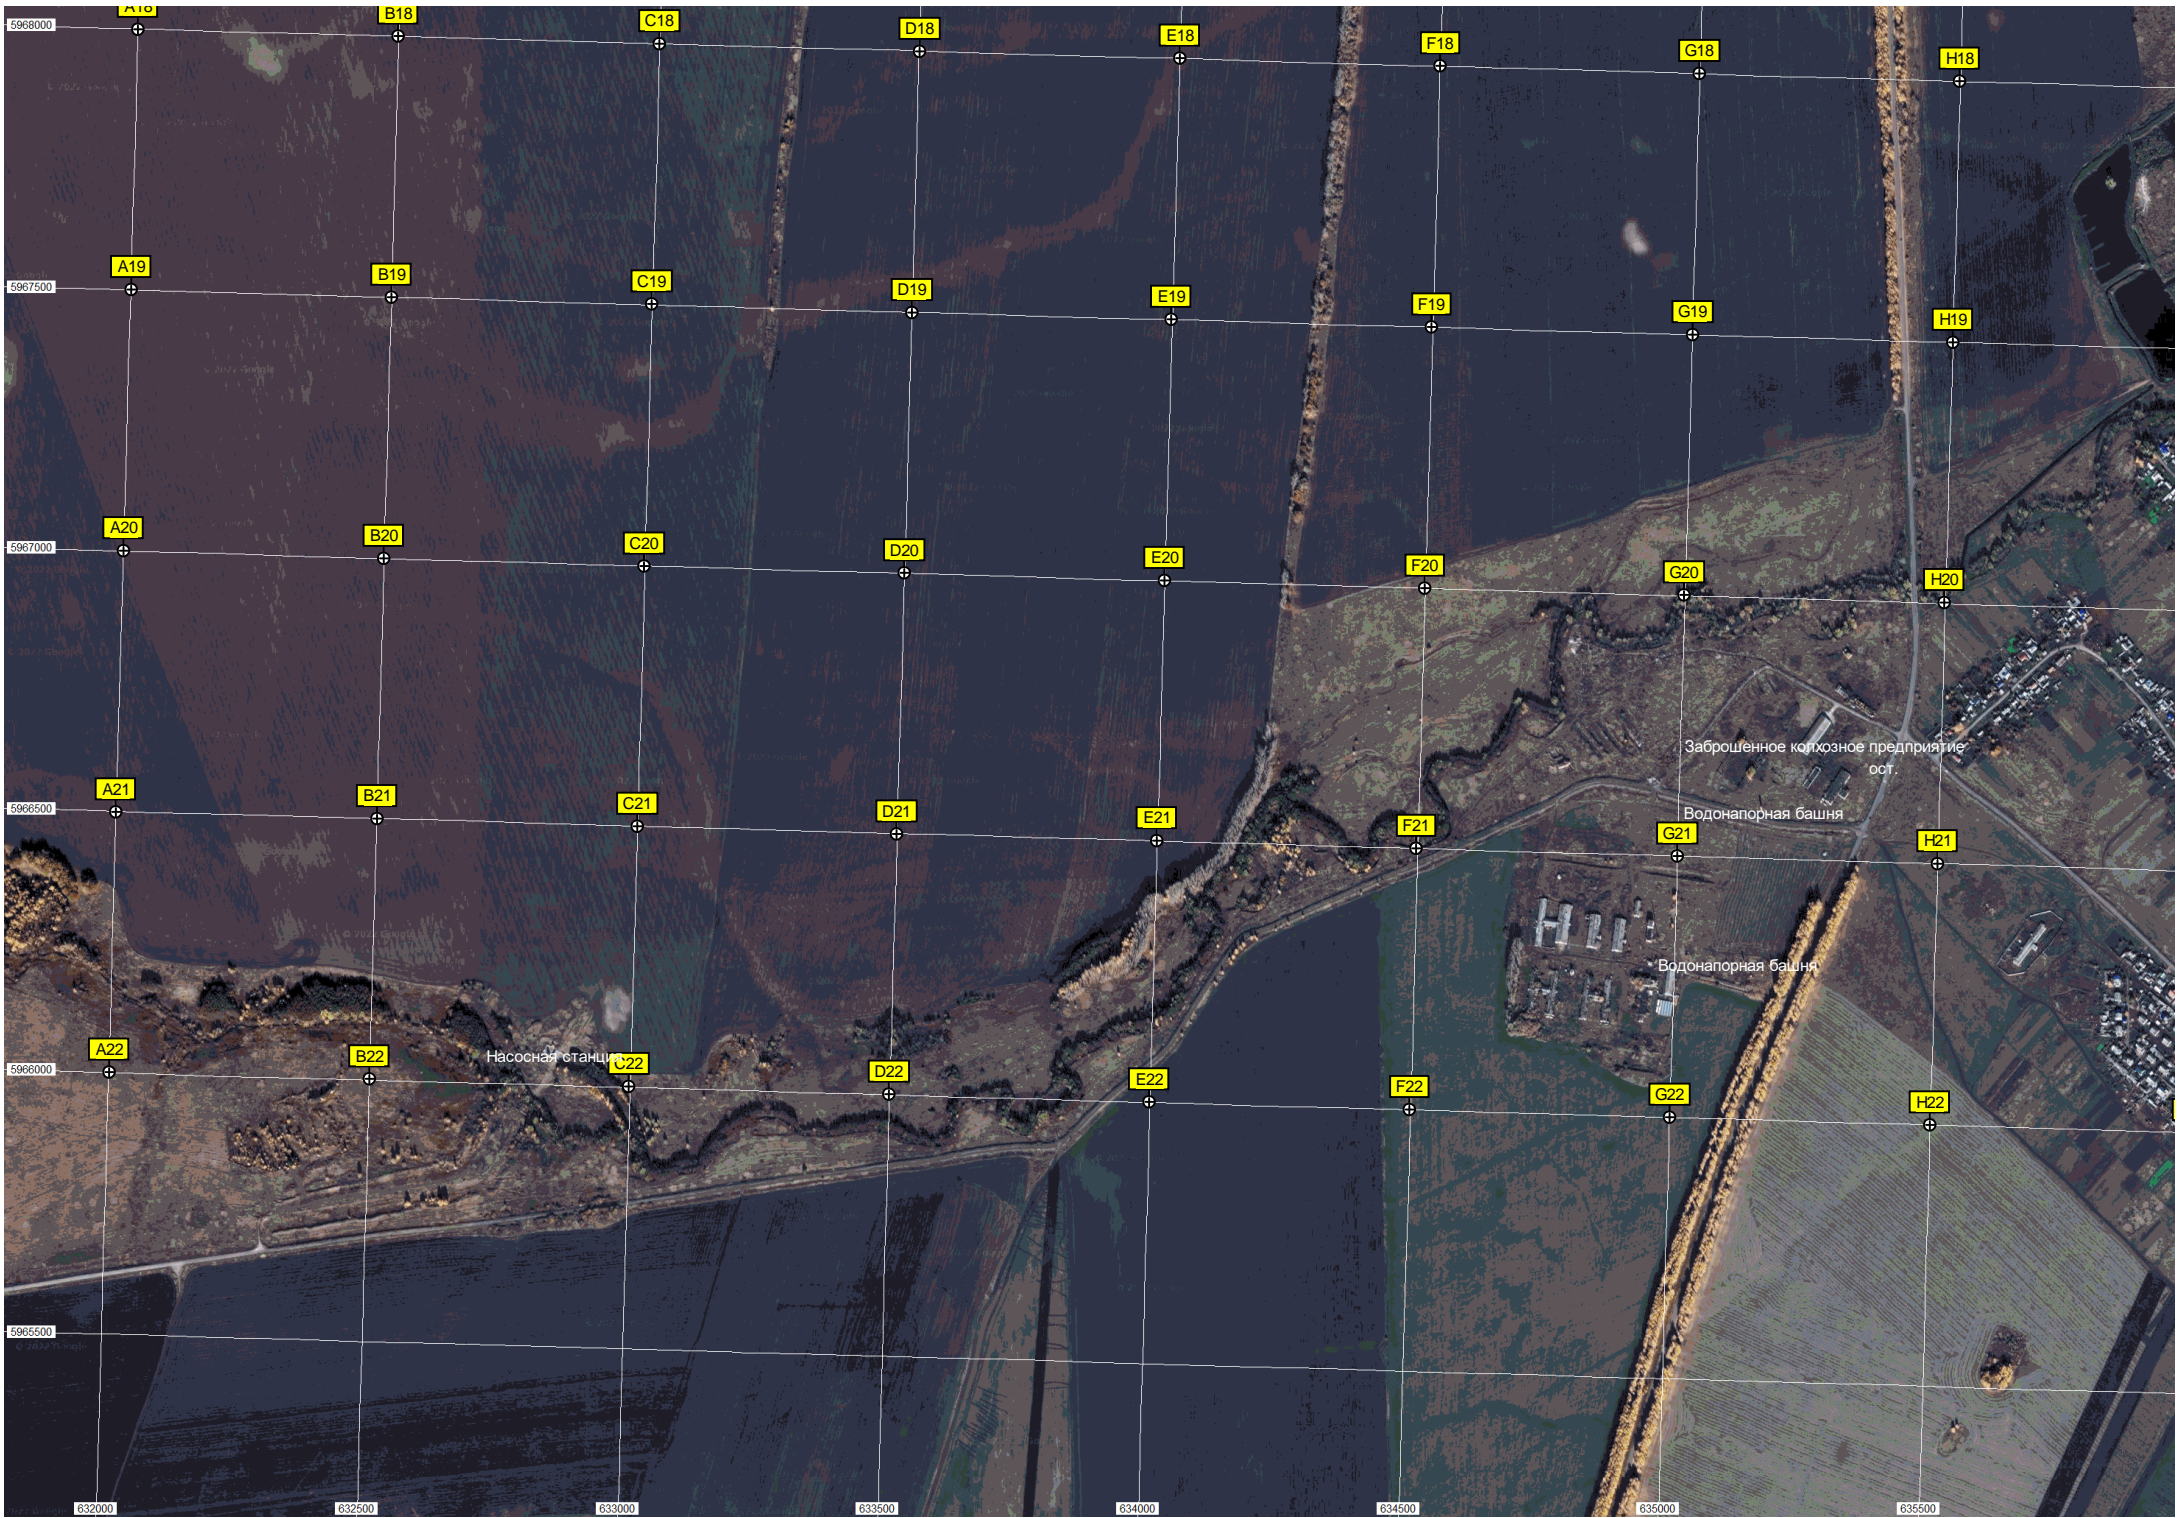

Святой источник

Озеро Долгое

Бовыкинская горка

Водонапорная башня

Сысоевское водохранилище № 9

Насосная станция

Заброшенное колхозное предприятие ост.

Водонапорная башня