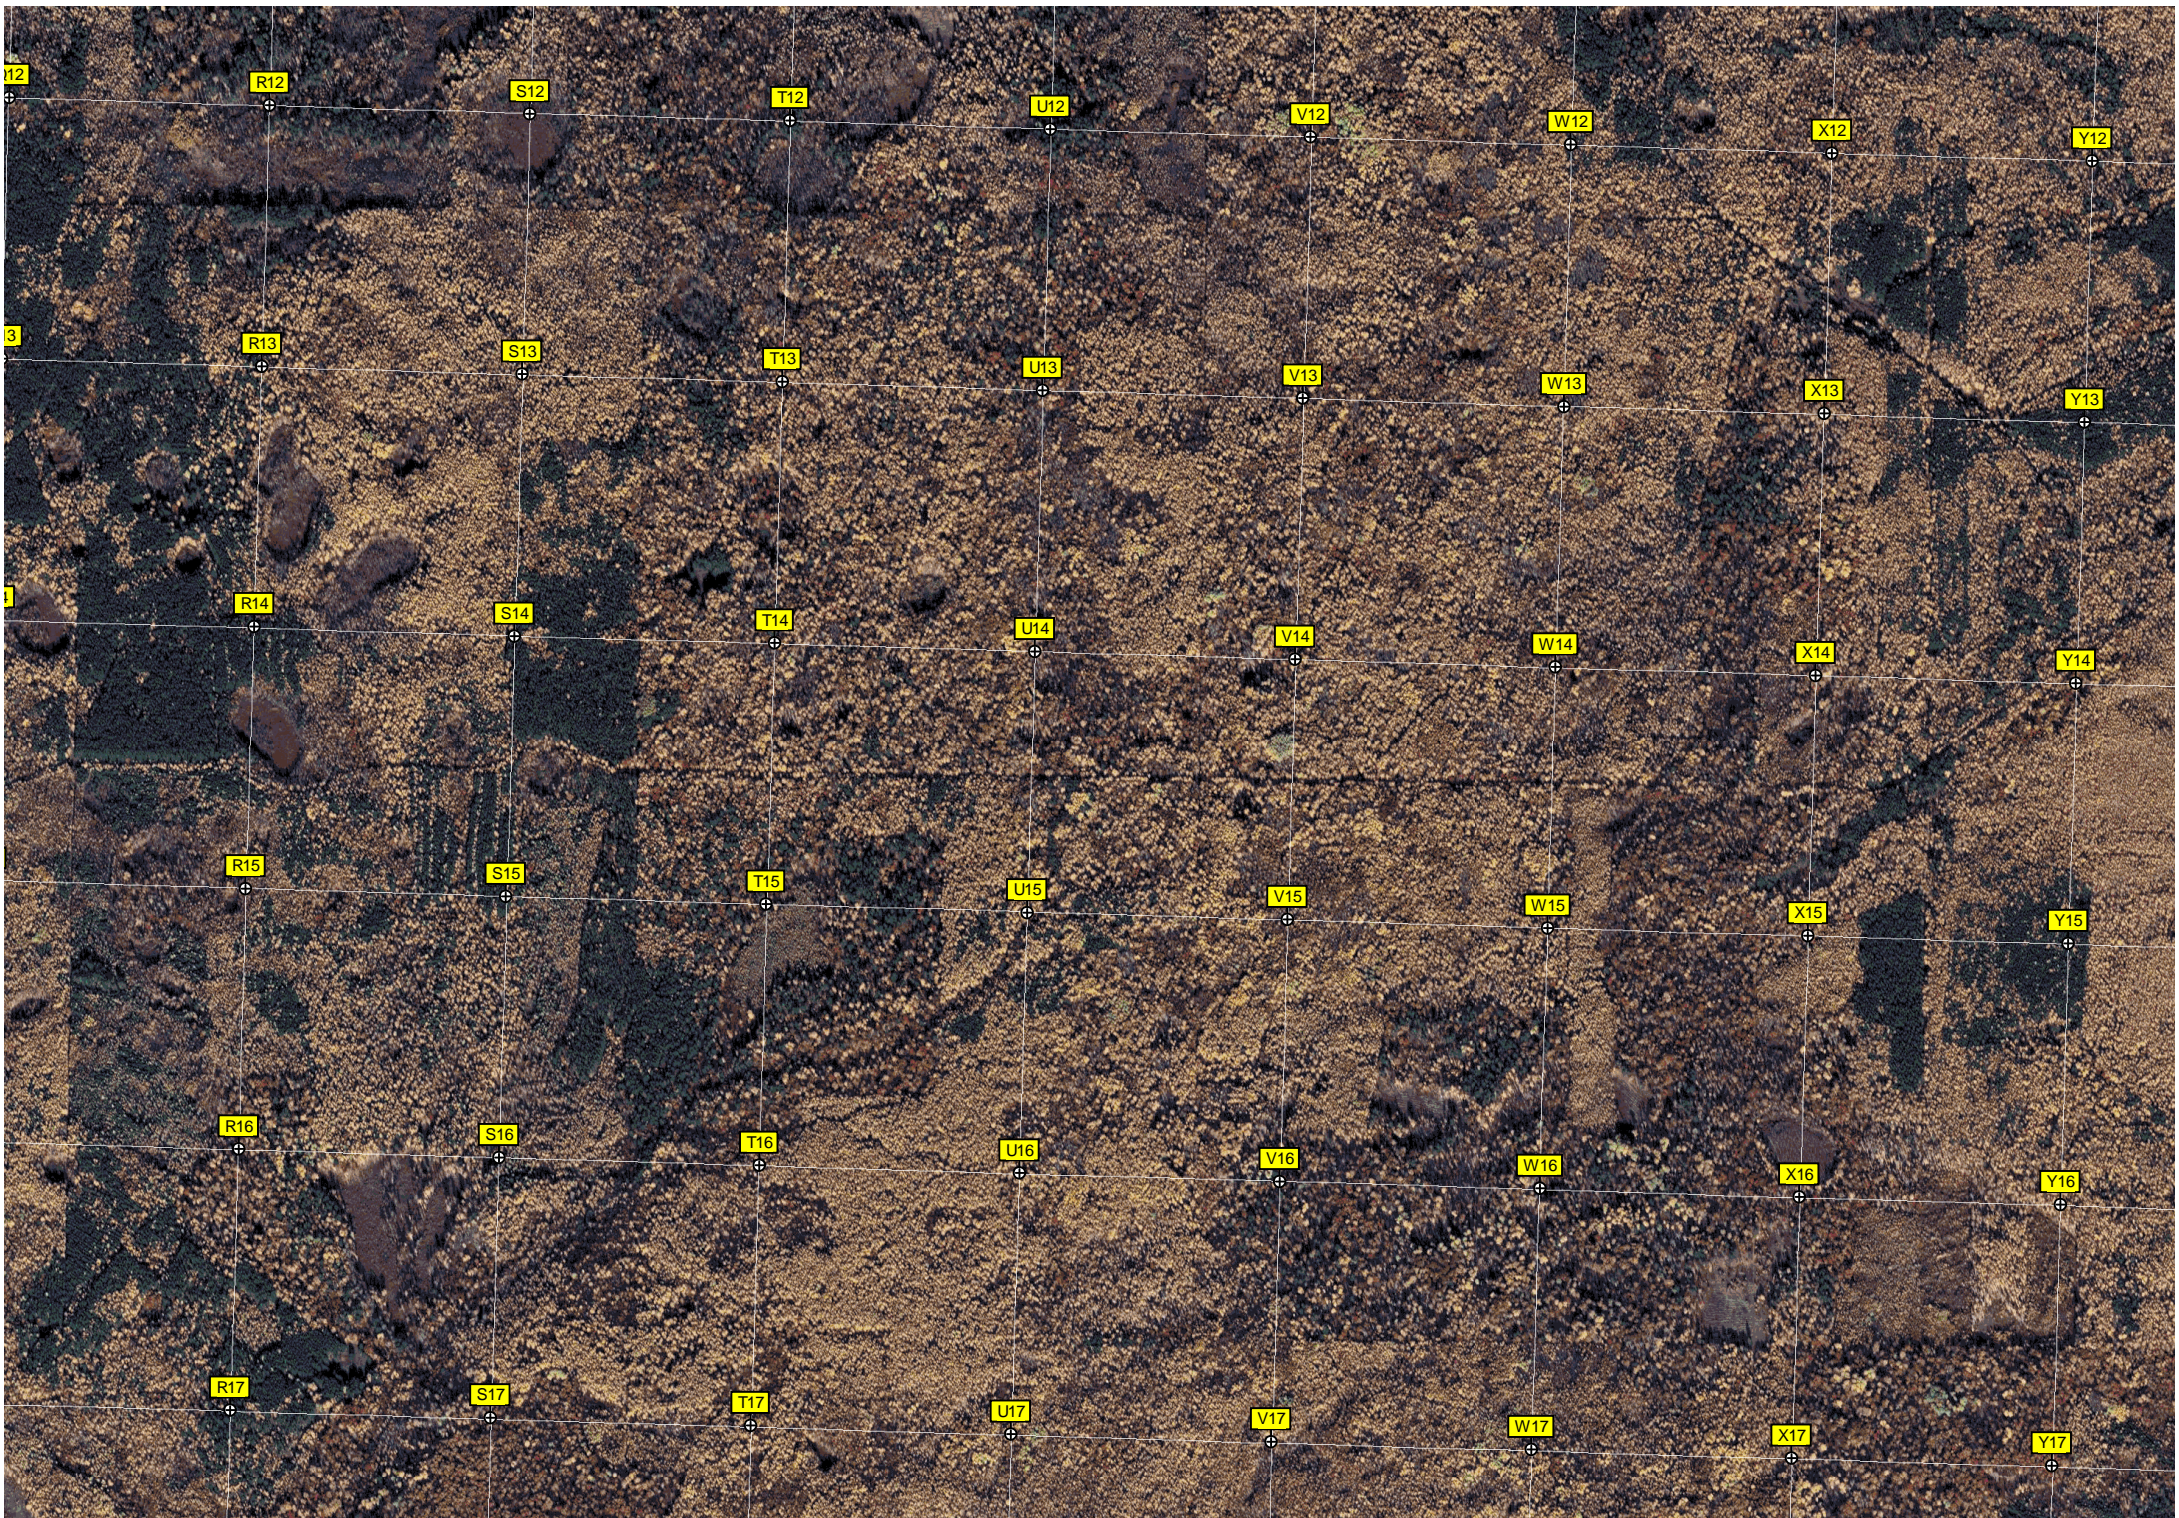

Святой источник

Озеро Долгое

Бовыкинская горка

Водонапорная башня

Сысоевское водохранилище № 9

Насосная станция

Заброшенное колхозное предприятие ост.

Водонапорная башня