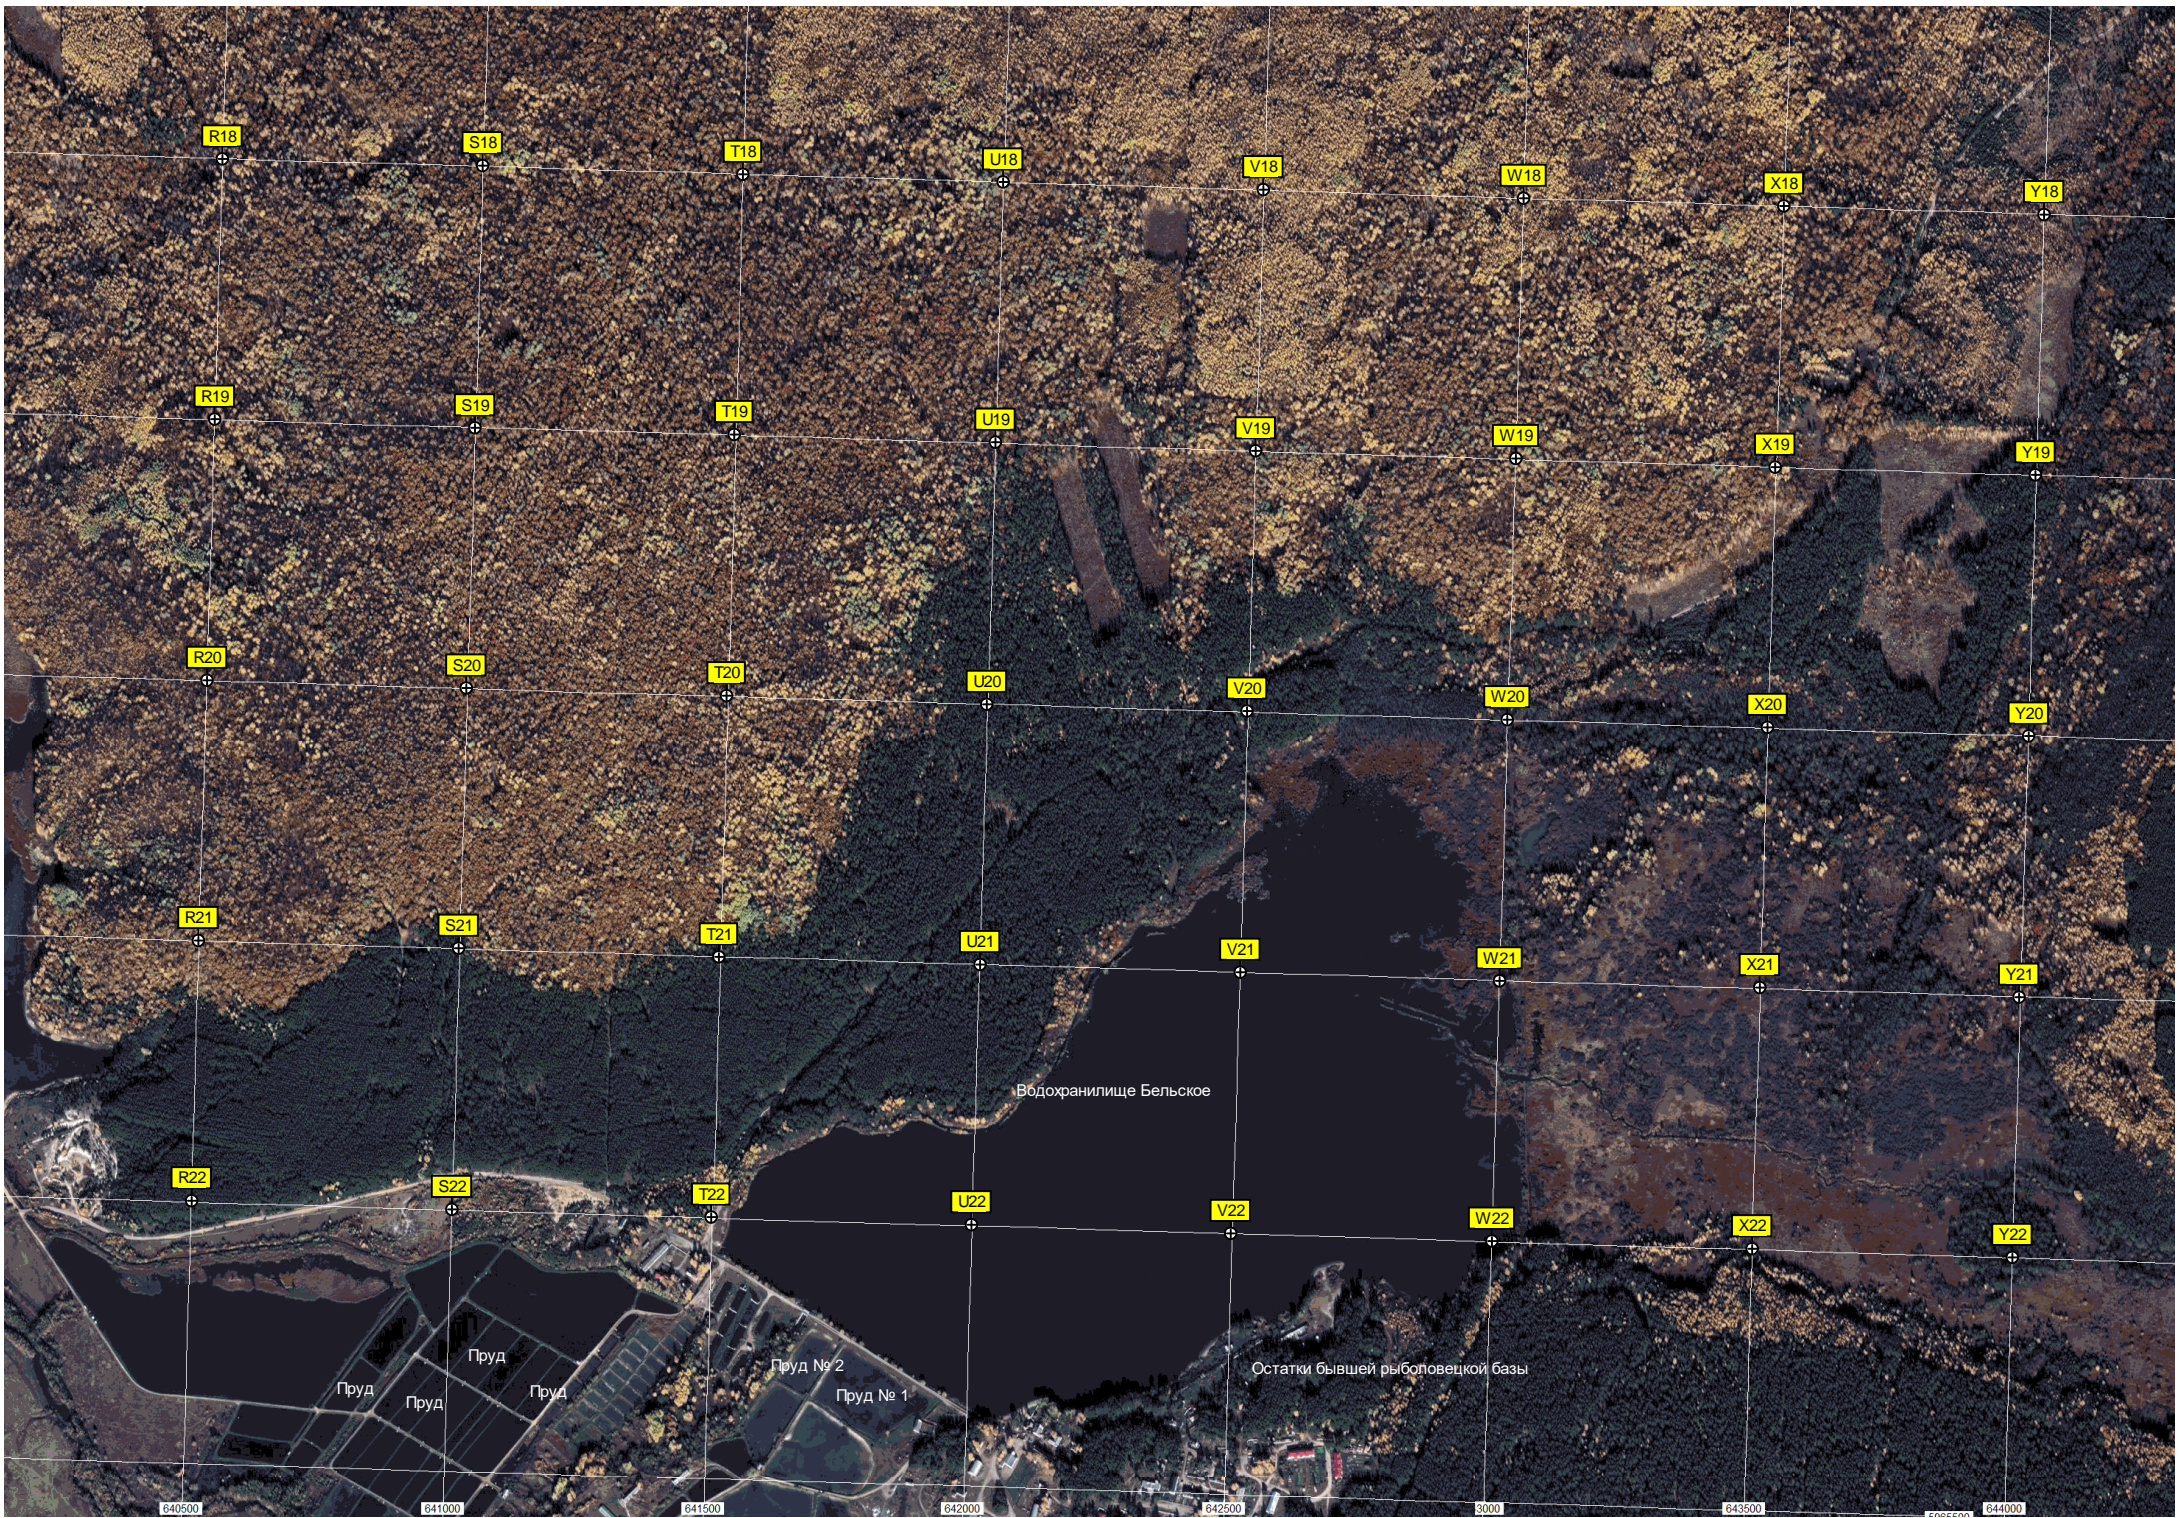

R18

S18

T18

U18

V18

W18

X18

Y18

R19

S19

T19

U19

V19

W19

X19

Y19

R20

S20

T20

U20

V20

W20

X20

Y20

R21

S21

T21

U21

V21

W21

X21

Y21

R22

S22

T22

U22

V22

W22

X22

Y22

Водохранилище Бельское

Пруд

Пруд

Пруд

Пруд

Пруд № 2

Пруд № 1

Остатки бывшей рыболовецкой базы

840500

841000

841500

842000

842500

3000

843500

844000