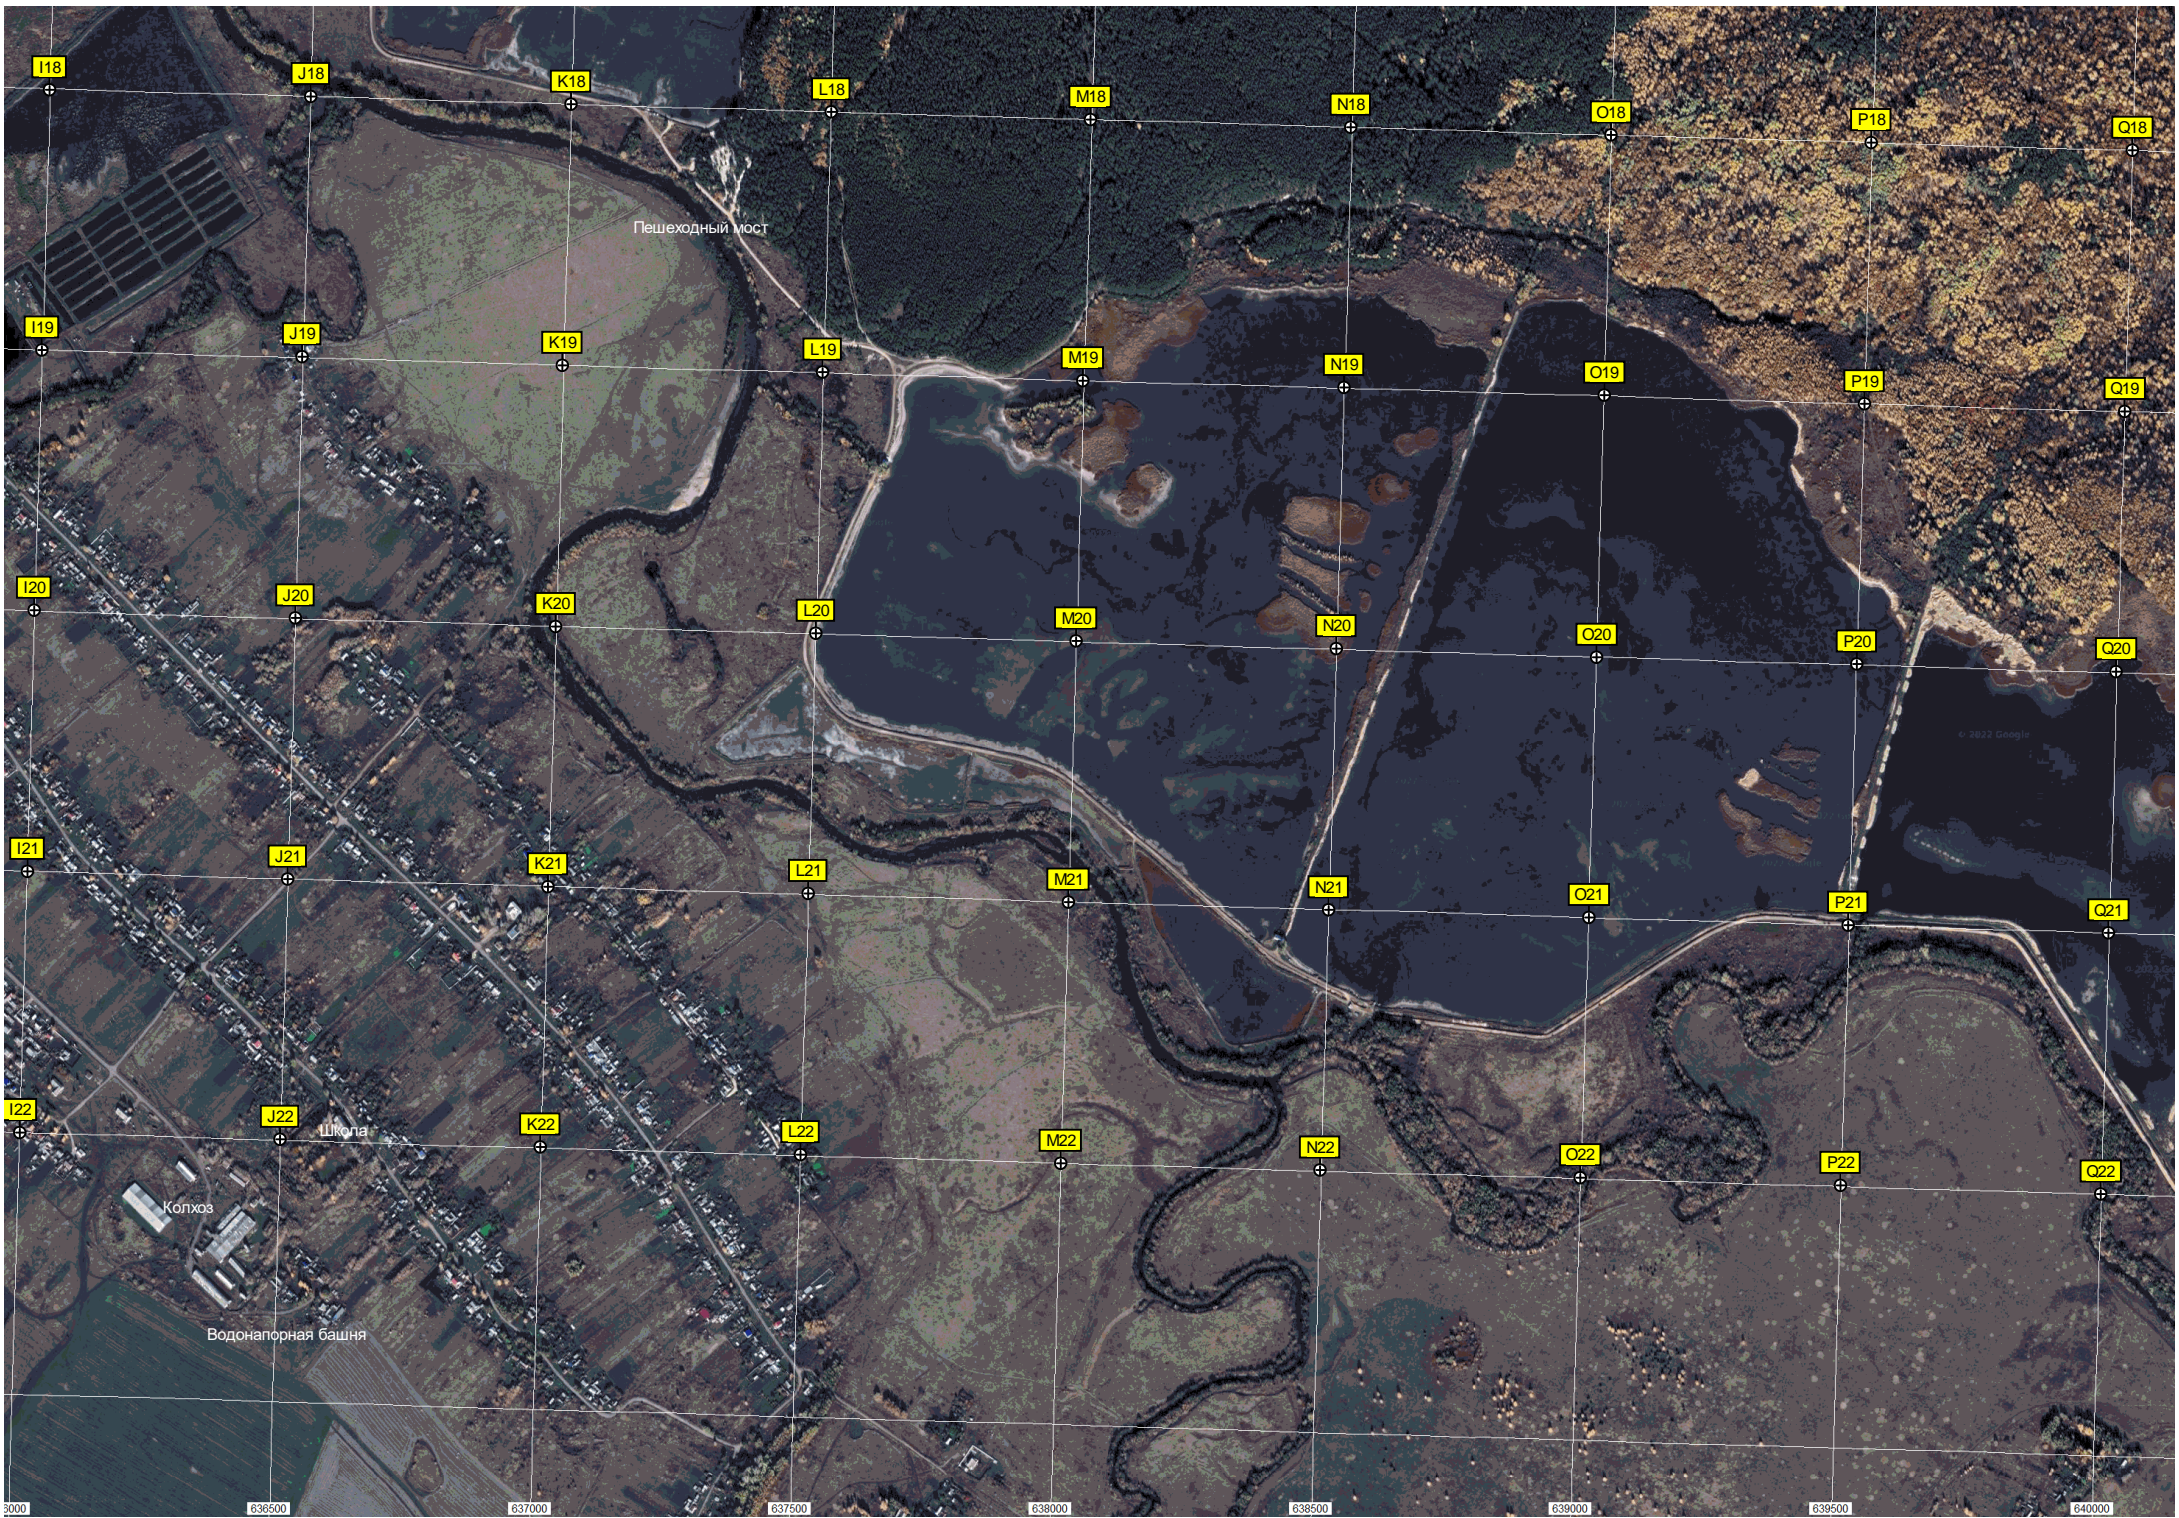

Пешеходный мост

Школа

Колхоз

Водонапорная башня

© 2022 Google

836500 837000 837500 838000 838500 839000 839500 840000