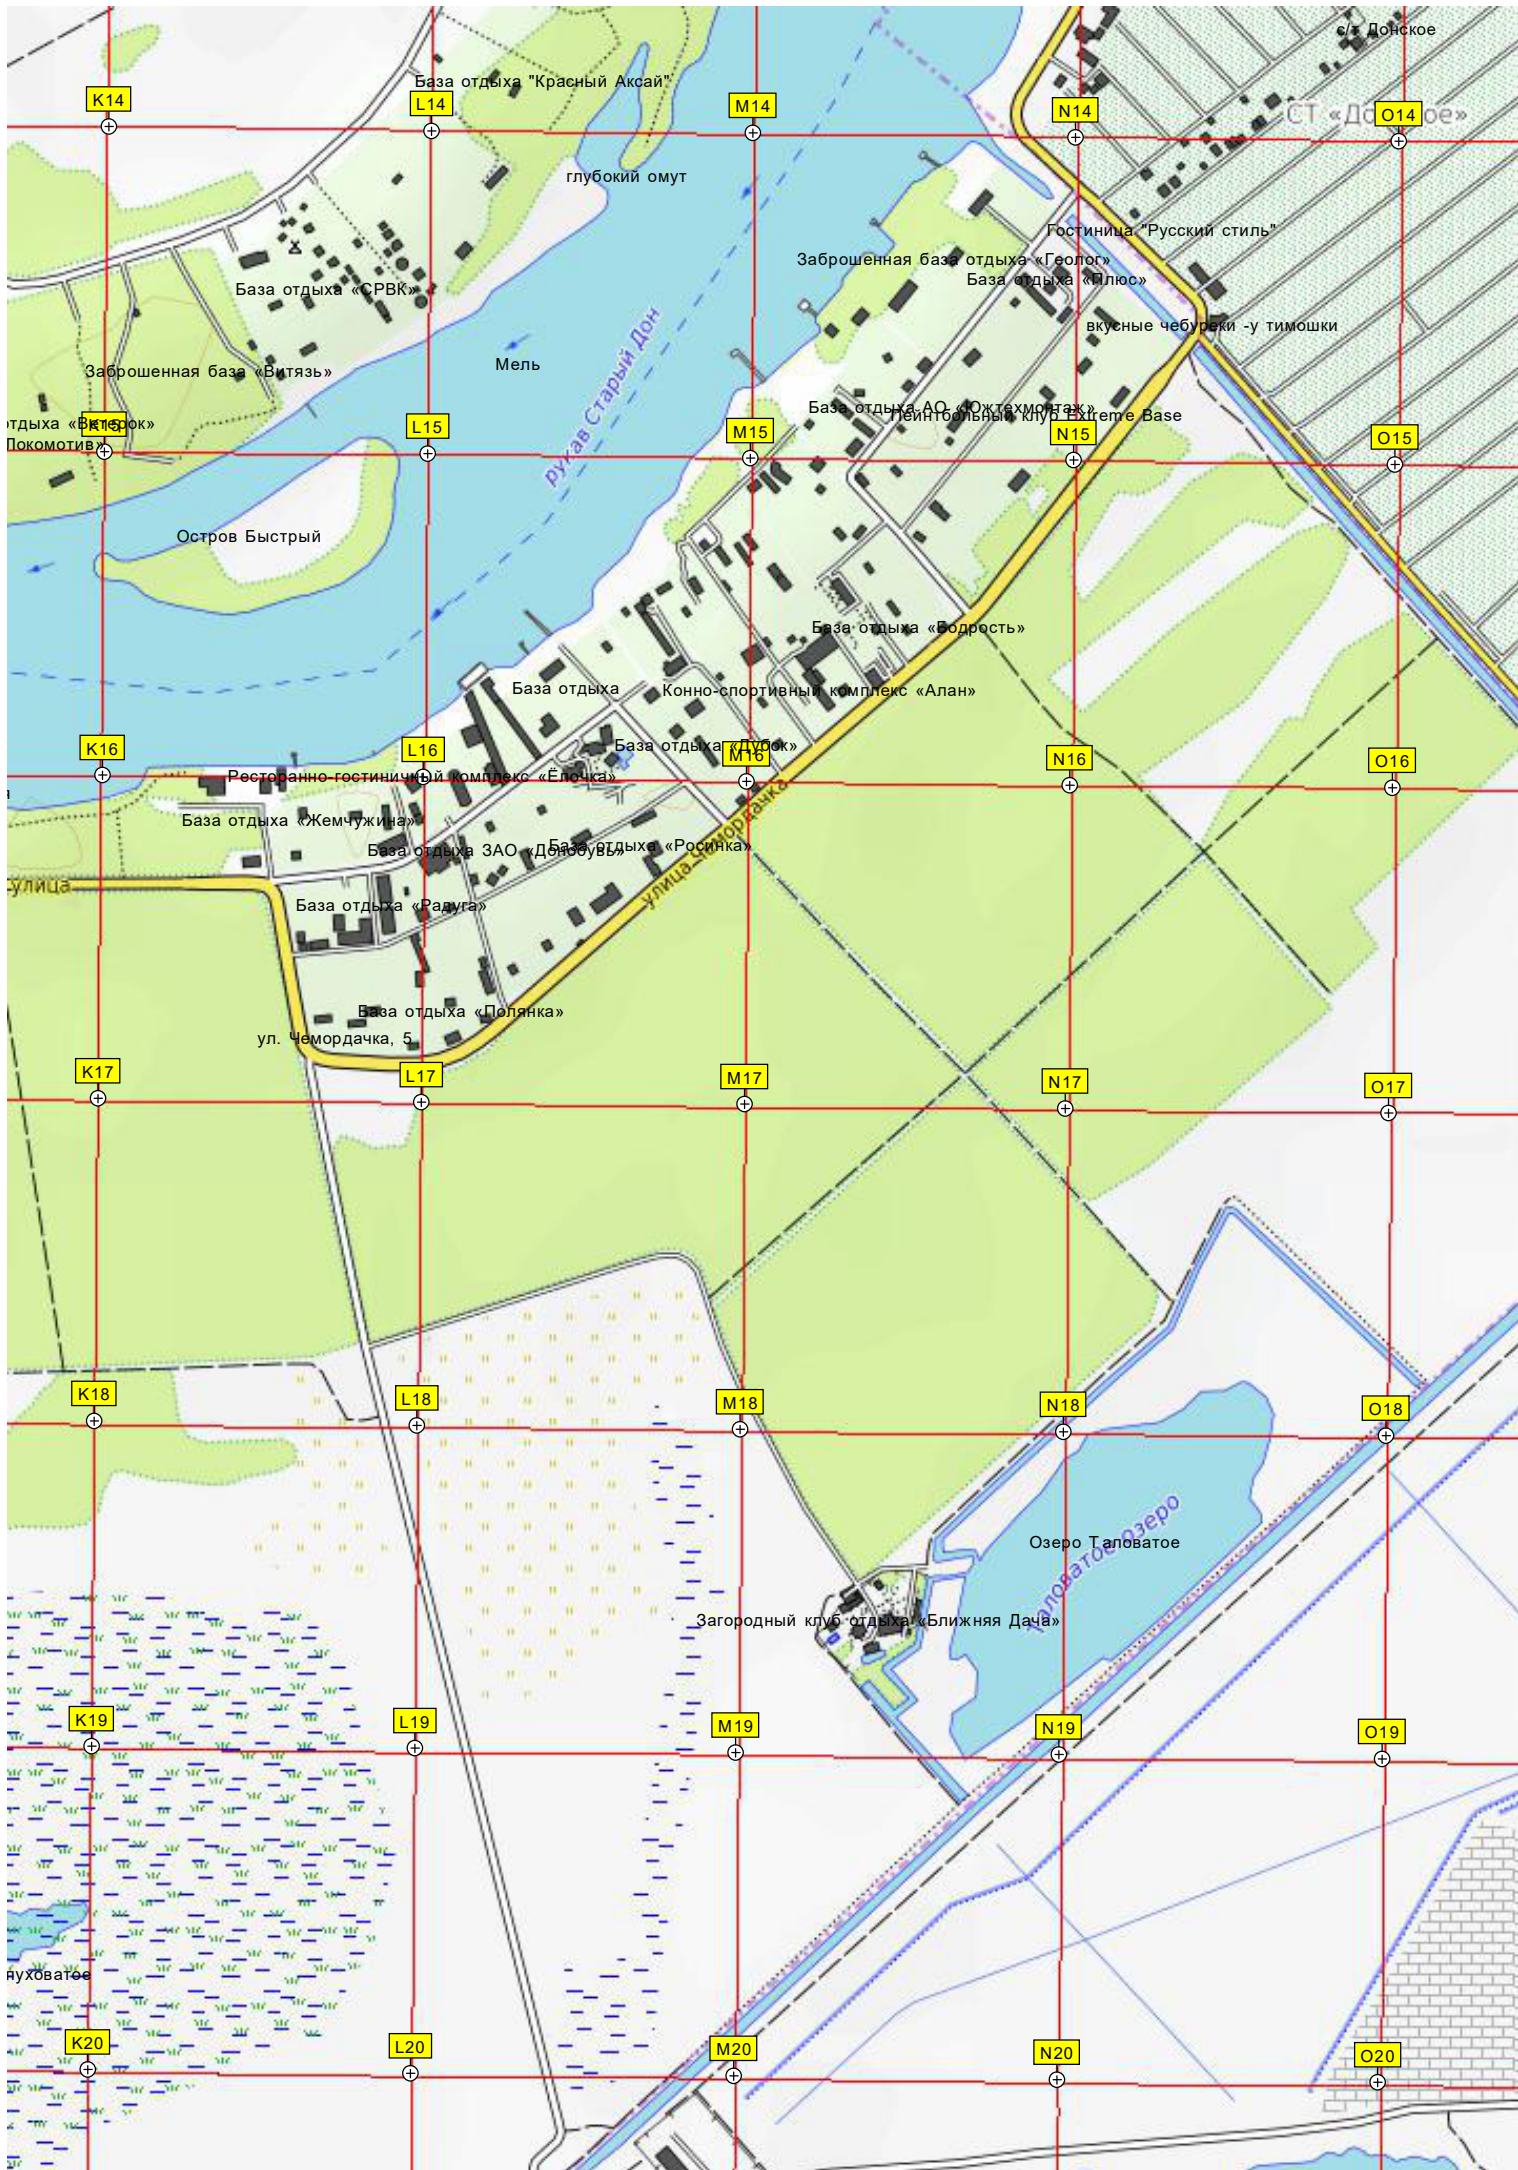

Второй грузовой район (Аксайский ковш)

Левбердонская развязка

Газораспределительная станция

Пруд

1063-й километр автодороги М-4 «Дон» (480)

Пруд

Пруд

Озеро

1064-й километр автодороги М-4 «Дон» (479)

Пруд

Круглое озеро

1065-й километр автодороги М-4 «Дон» (478)

с/п Донское

СТ «Донское»

База отдыха "Красный Аксай"

глубокий омут