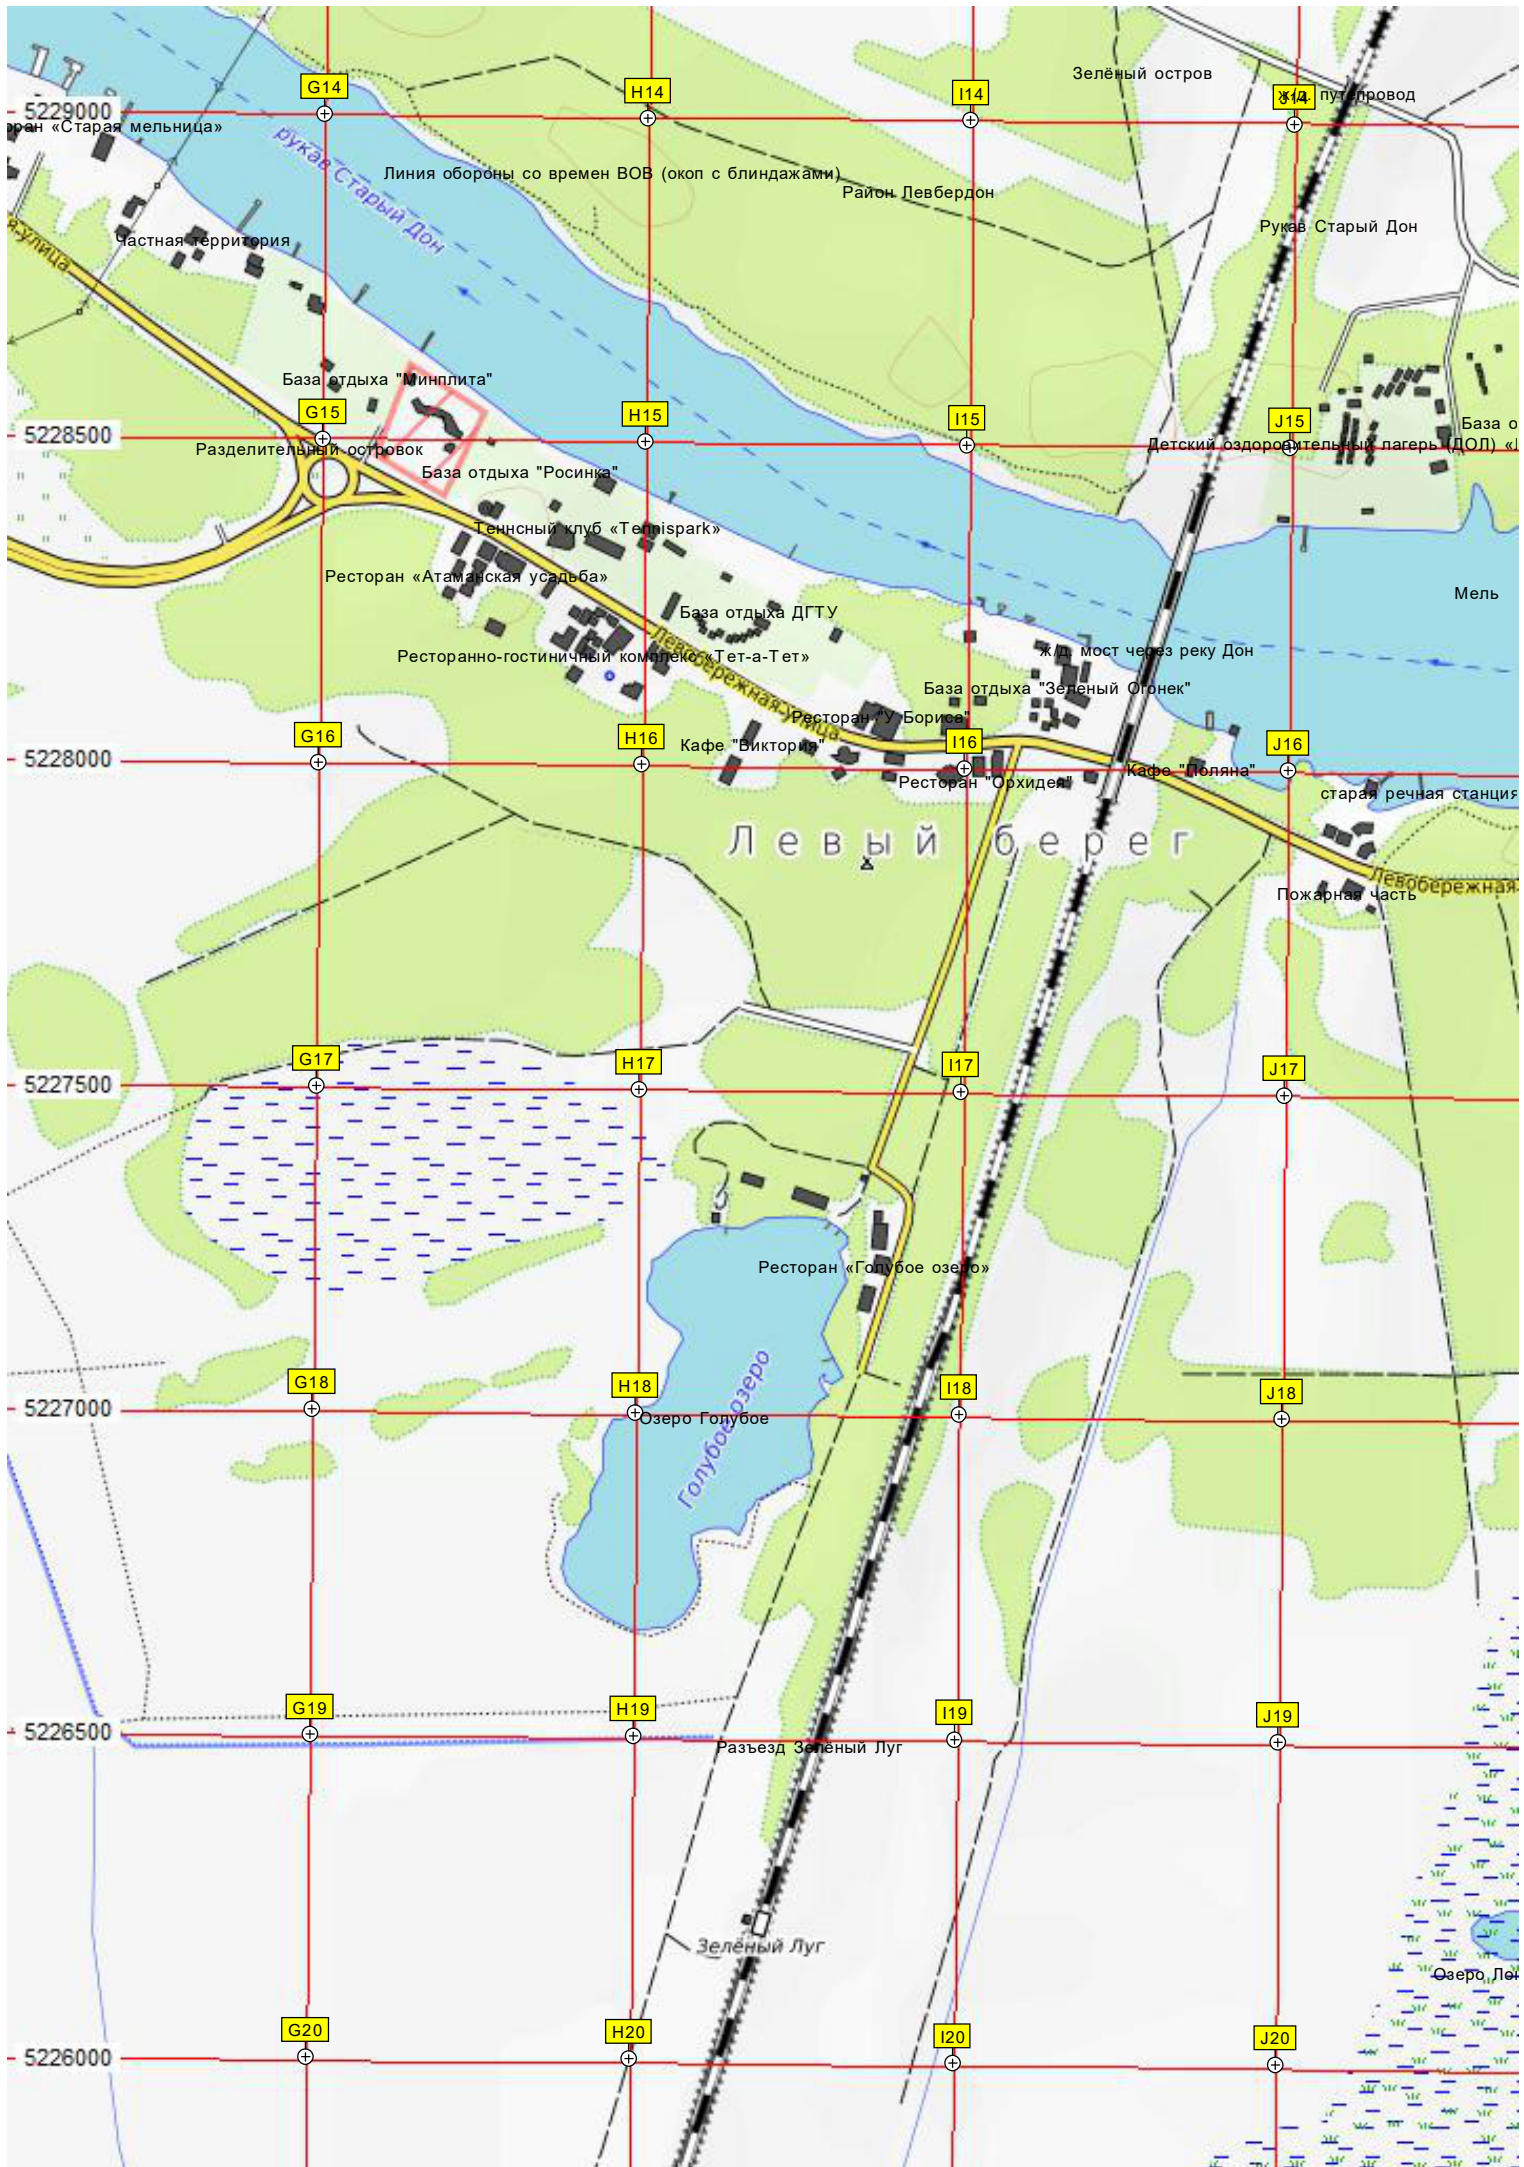

Второй грузовой район (Аксайский ковш)

Левбердонская развязка

Газораспределительная станция

Пруд

1063-й километр автодороги М-4 «Дон» (480)

Пруд

Пруд

Озеро

1064-й километр автодороги М-4 «Дон» (479)

Пруд

Круглое озеро

1065-й километр автодороги М-4 «Дон» (478)

с/п Донское

СТ «Донское»

База отдыха "Красный Аксай"

глубокий омут

Остров Быстрый

База отдыха «Бодрость»

Конно-спортивный комплекс «Алан»

Ресторанно-гостиничный комплекс «Елочка»

База отдыха «Дубок»

База отдыха «Жемчужина»

База отдыха ЗАО «ДБазувд»

База отдыха «Росинка»