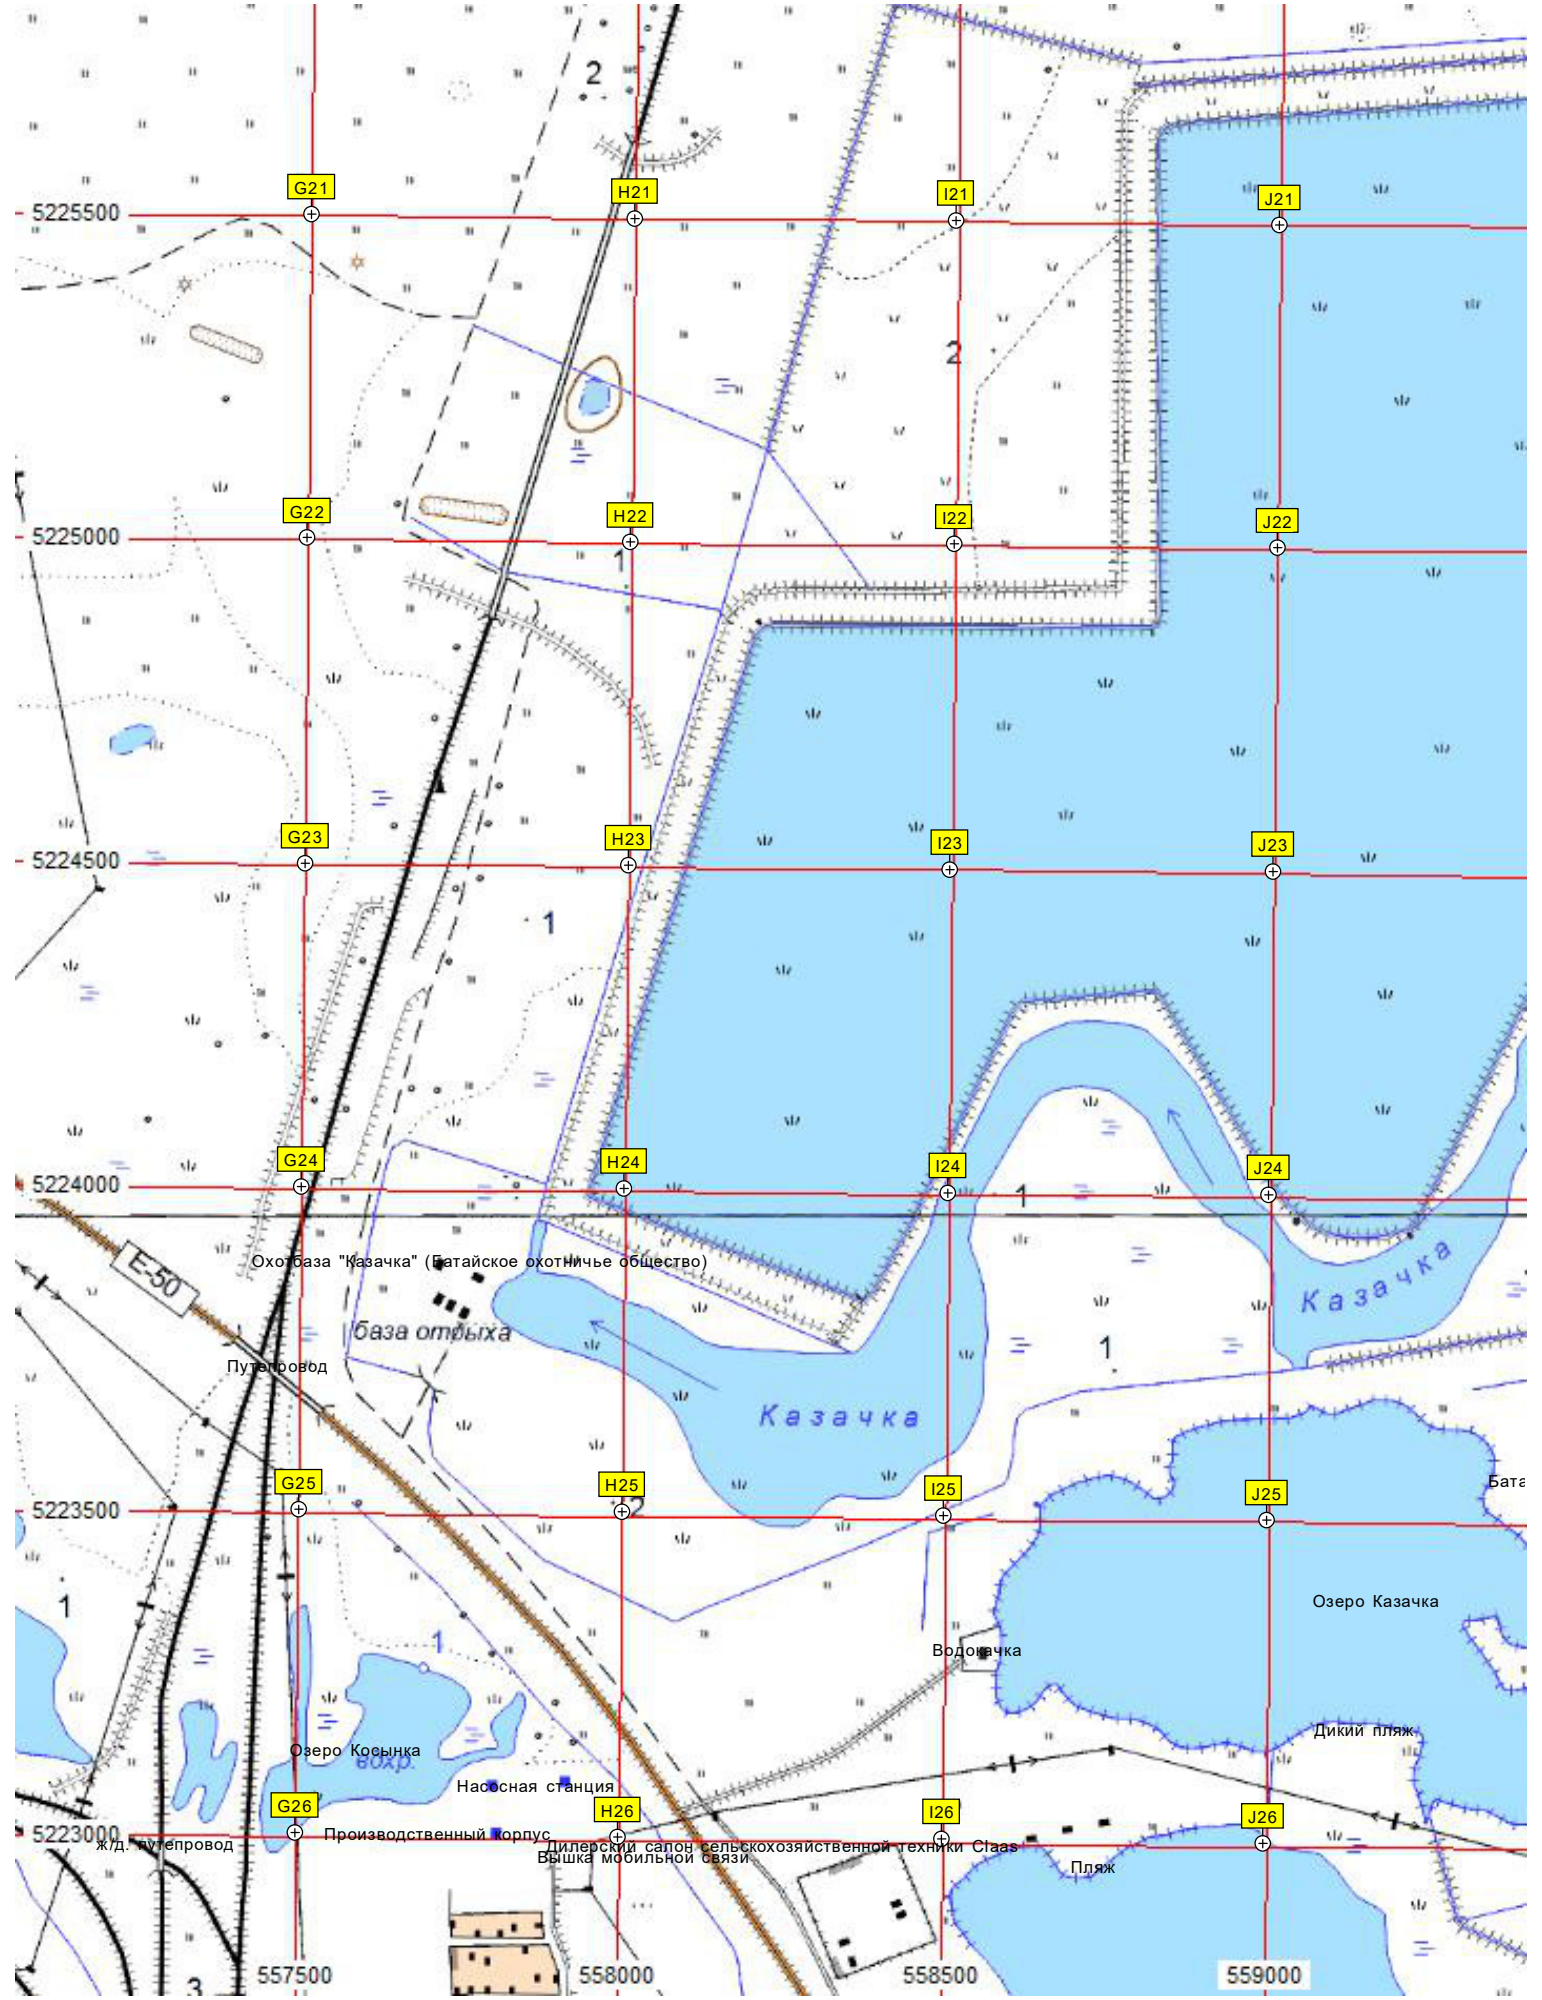

Бензоочная заправка на воде "Роснефть"

Второй грузовой район (Ажсайский ковш)

Левбердонская развязка

Газораспределительная станция

Пруд, платная рыбалка

Домики охраны

Пруд

1063-й километр автодороги М-4 «Дон» (480)

Ресторанно-гостиничный комплекс «Ёлочка»

База отдыха «Жемчужина»
База отдыха ЗАО «Дубровица»
База отдыха «Росинка»

База отдыха «Радуга»

База отдыха «Полянка»
ул. Чемордачка, 6

Сар.

Озеро Таловатое

Загородный клуб отдыха «Ближняя Дача»

глуховатое

пруховатое

бас.

Автодорожный мост через озеро Песчаное

Оз. Песчаное
Озеро Песчаное

Кемпинг и рыбалка

1066-й километр автодороги М-4 «Дон» (477)

Оз. Кривое
Озеро Кривое

Озеро Кривое

охотн.

ЗАО «Донтрансгидромеханизация»

Соленое озеро

Пострелушки
1067-й километр автодороги М-4 «Дон» (476)

Беседки, платные

Озеро Въезд весовая

Стоянка дальнбойщиков "Мираж"