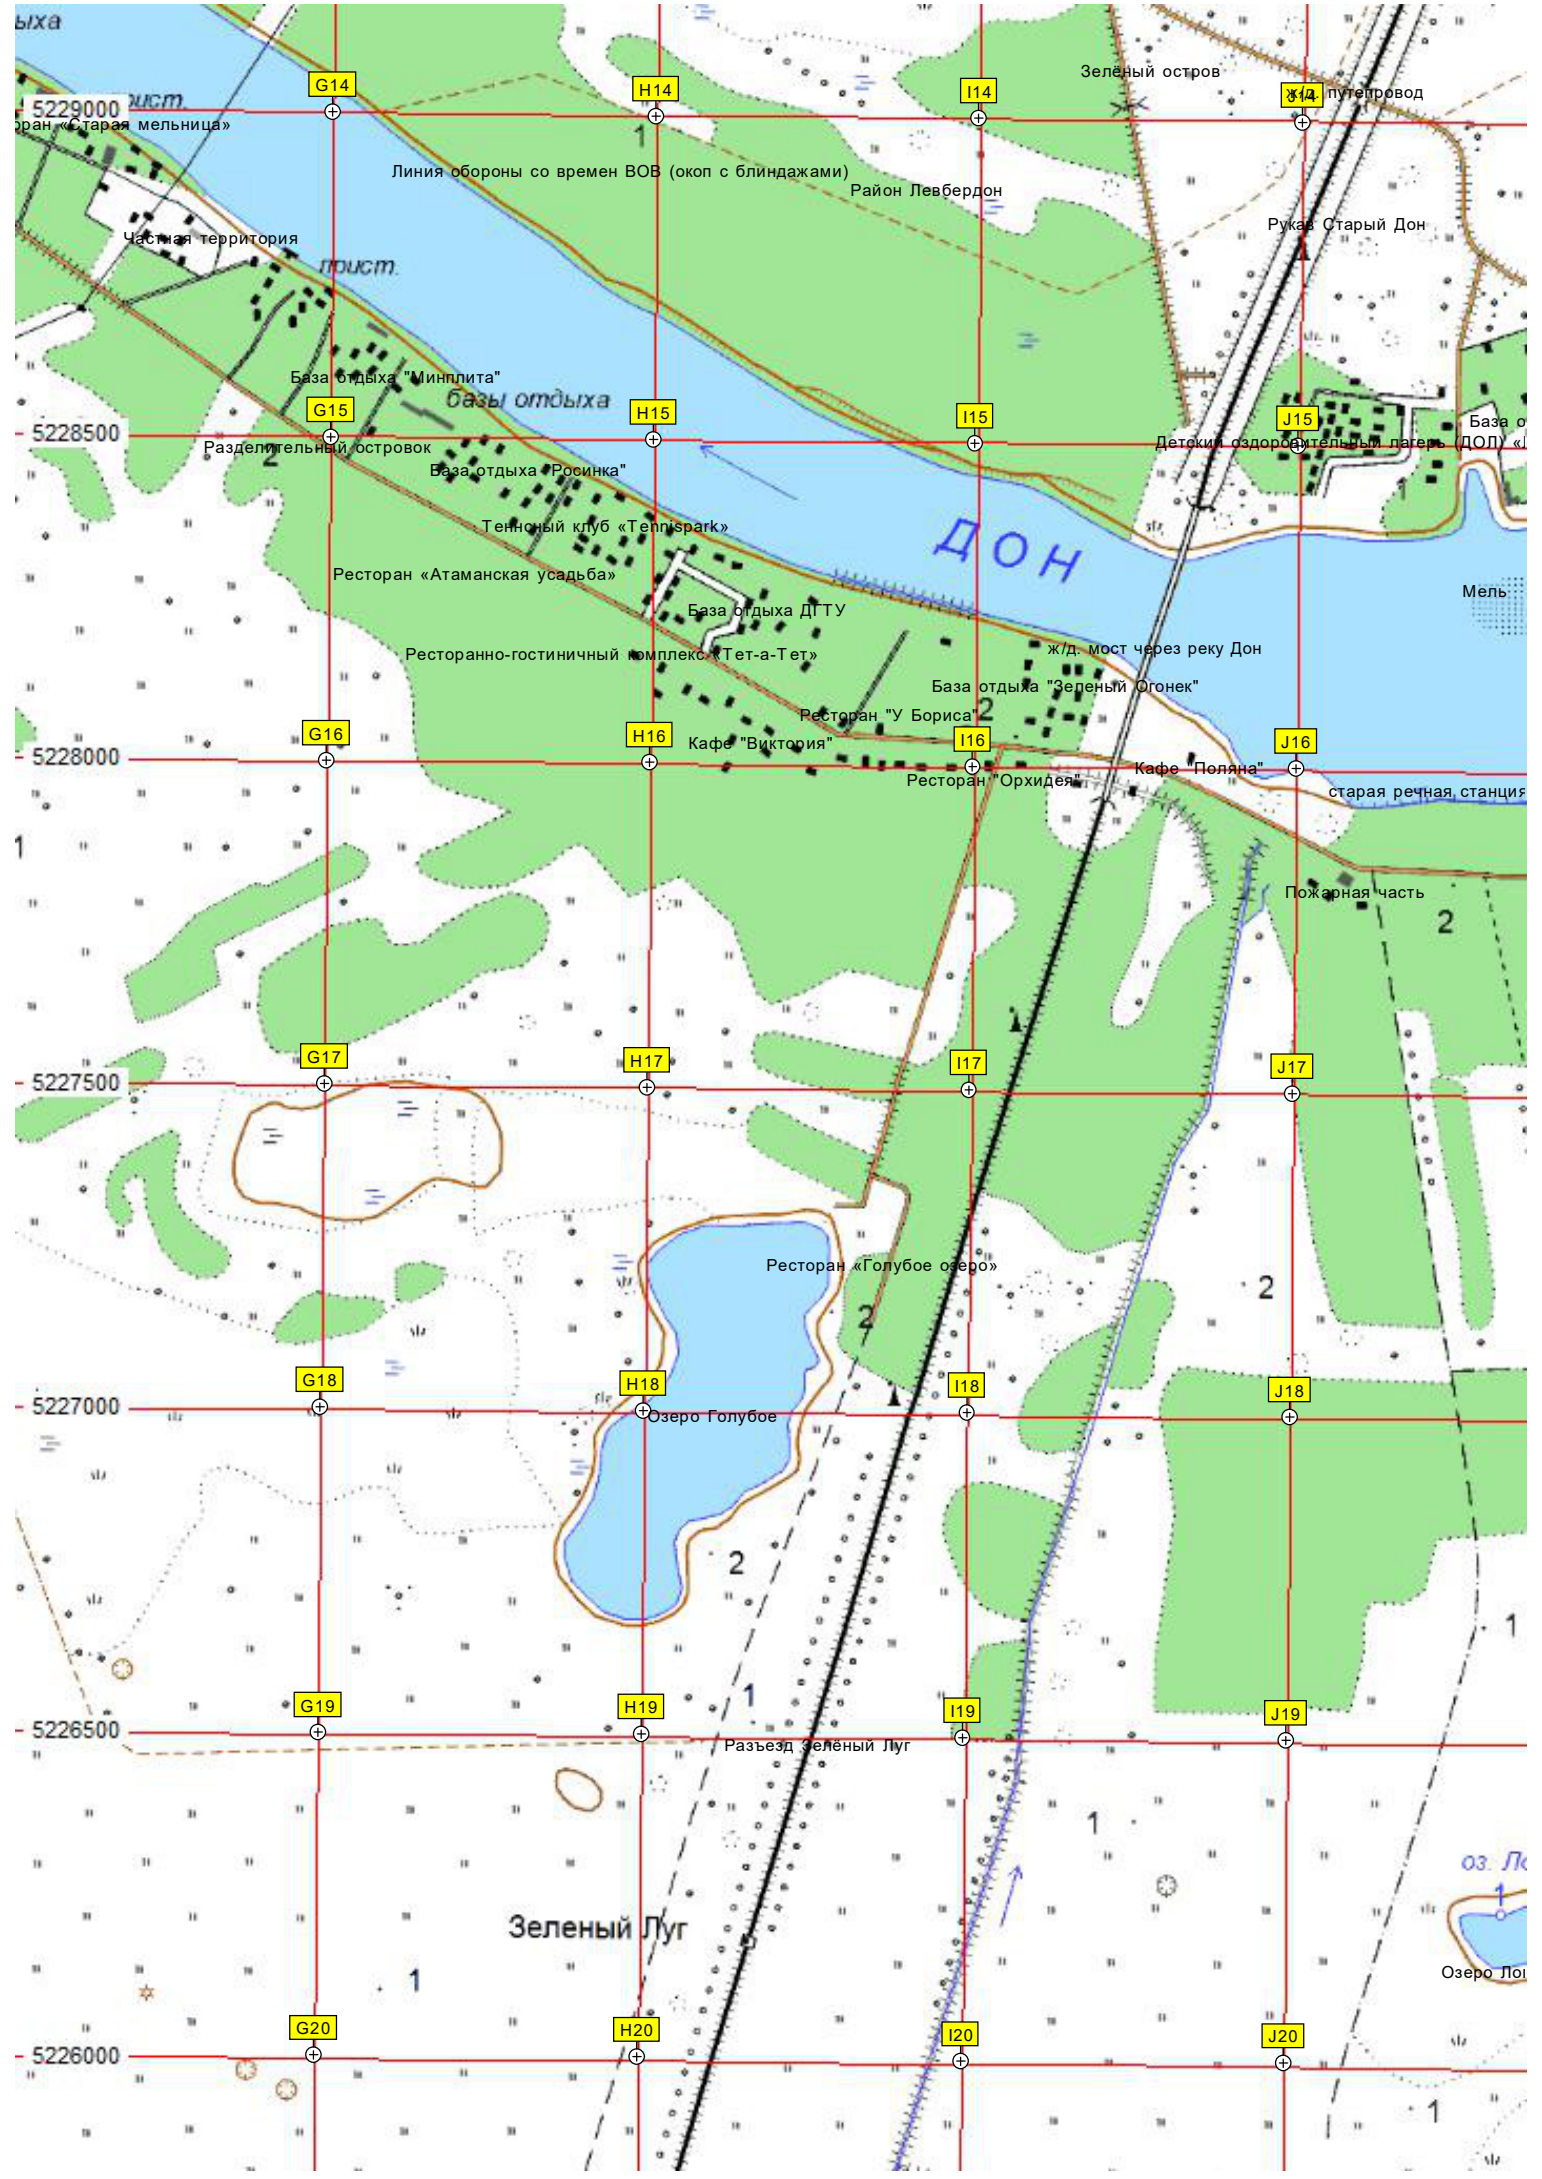

Бензоочная заправка на воде "Роснефть"

Второй грузовой район (Ажсайский ковш)

Левбердонская развязка

Газораспределительная станция

Пруд, платная рыбалка

Домики охраны

Пруд

1063-й километр автодороги М-4 «Дон» (480)

Пруд

Пруд

Пруд

Озеро

1064-й километр автодороги М-4 «Дон» (479)

Пруд

оз. Круглое

Круглое озеро

1065-й километр автодороги М-4 «Дон» (478)

ст. Донское

База отдыха "Красный Аксай"

глубокий омут

База отдыха «СРВК»

Заброшенная база отдыха «Геолог»
База отдыха «Плюс»

Гостиница "Русский стиль"
вкусные чебуреки у тимошки

Заброшенная база «Битязь»

Мель

База отдыха «Юж. Урал»
База отдыха «Extreme Base»

База отдыха «Виктор»
Покомотив

Остров Быстрый

База отдыха «Быстрый»

База отдыха «Бодрость»

База отдыха «Дубровица»
Конно-спортивный комплекс «Алан»