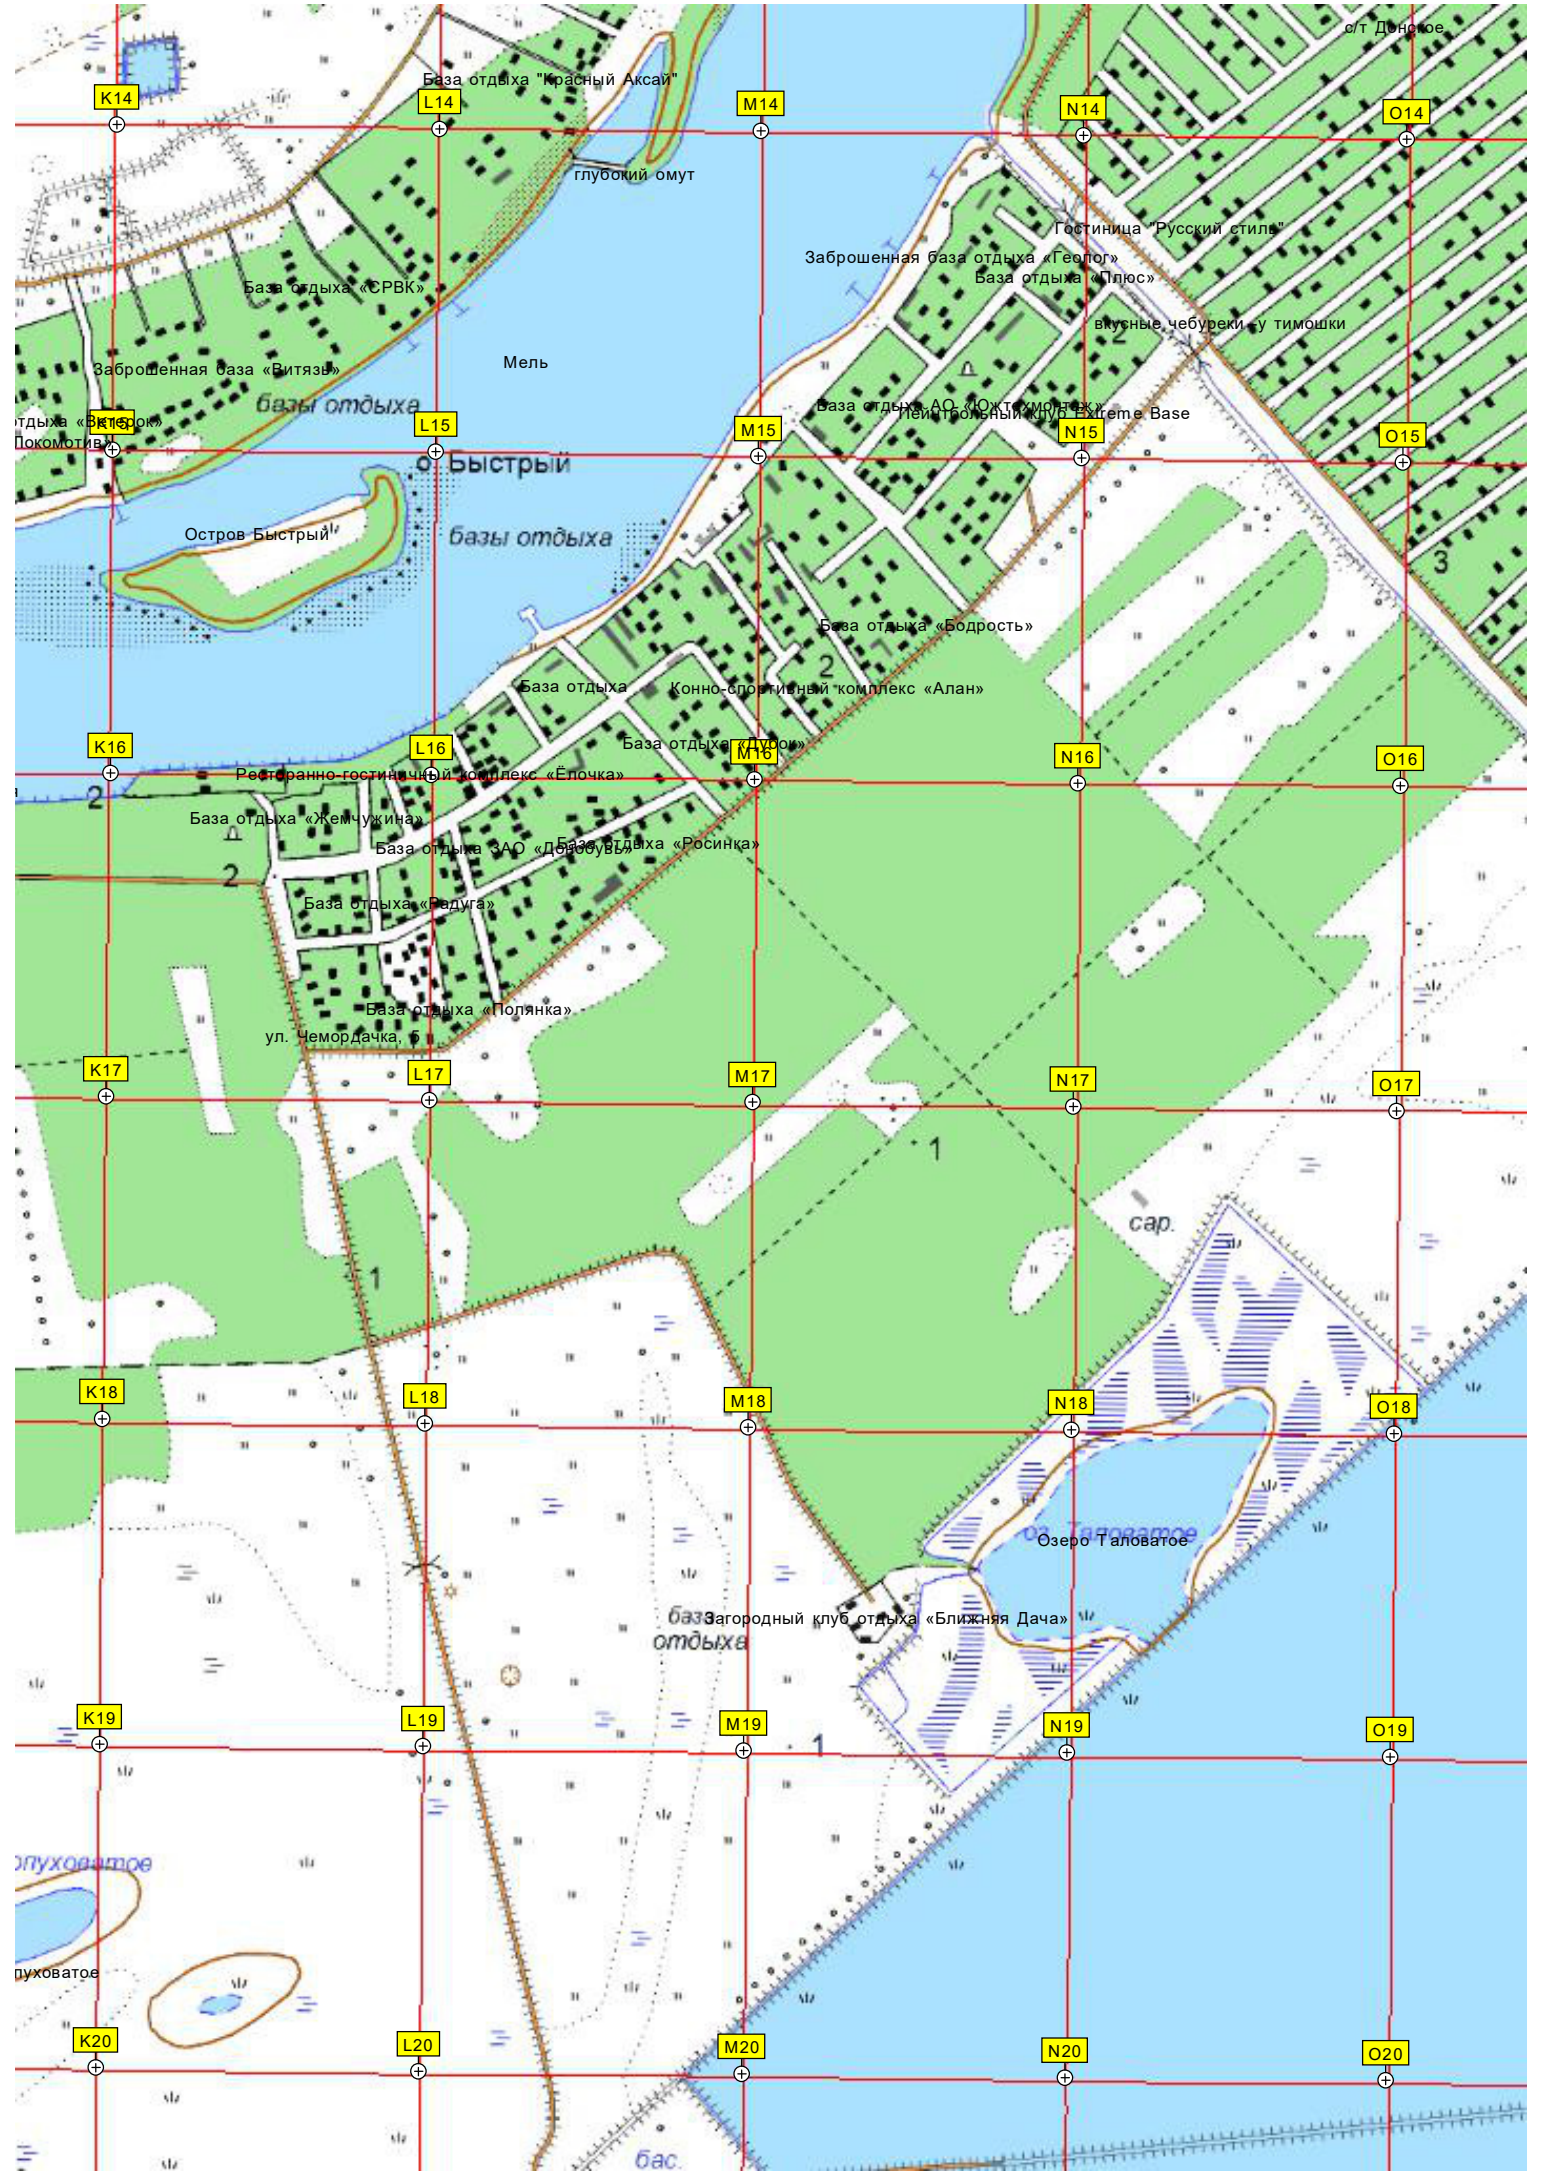

Бензоочная заправка на воде "Роснефть"

Второй грузовой район (Ажсайский ковш)

Левбердонская развязка

Газораспределительная станция

Пруд, платная рыбалка

Домики охраны

Пруд

1063-й километр автодороги М-4 «Дон» (480)

1065-й километр автодороги М-4 «Дон» (478)

ст. Донское

База отдыха "Красный Аксай"

глубокий омут

База отдыха «СРВК»

Заброшенная база отдыха «Геолог»
База отдыха «Плюс»

Гостиница "Русский стиль"
вкусные чебуреки у тимошки