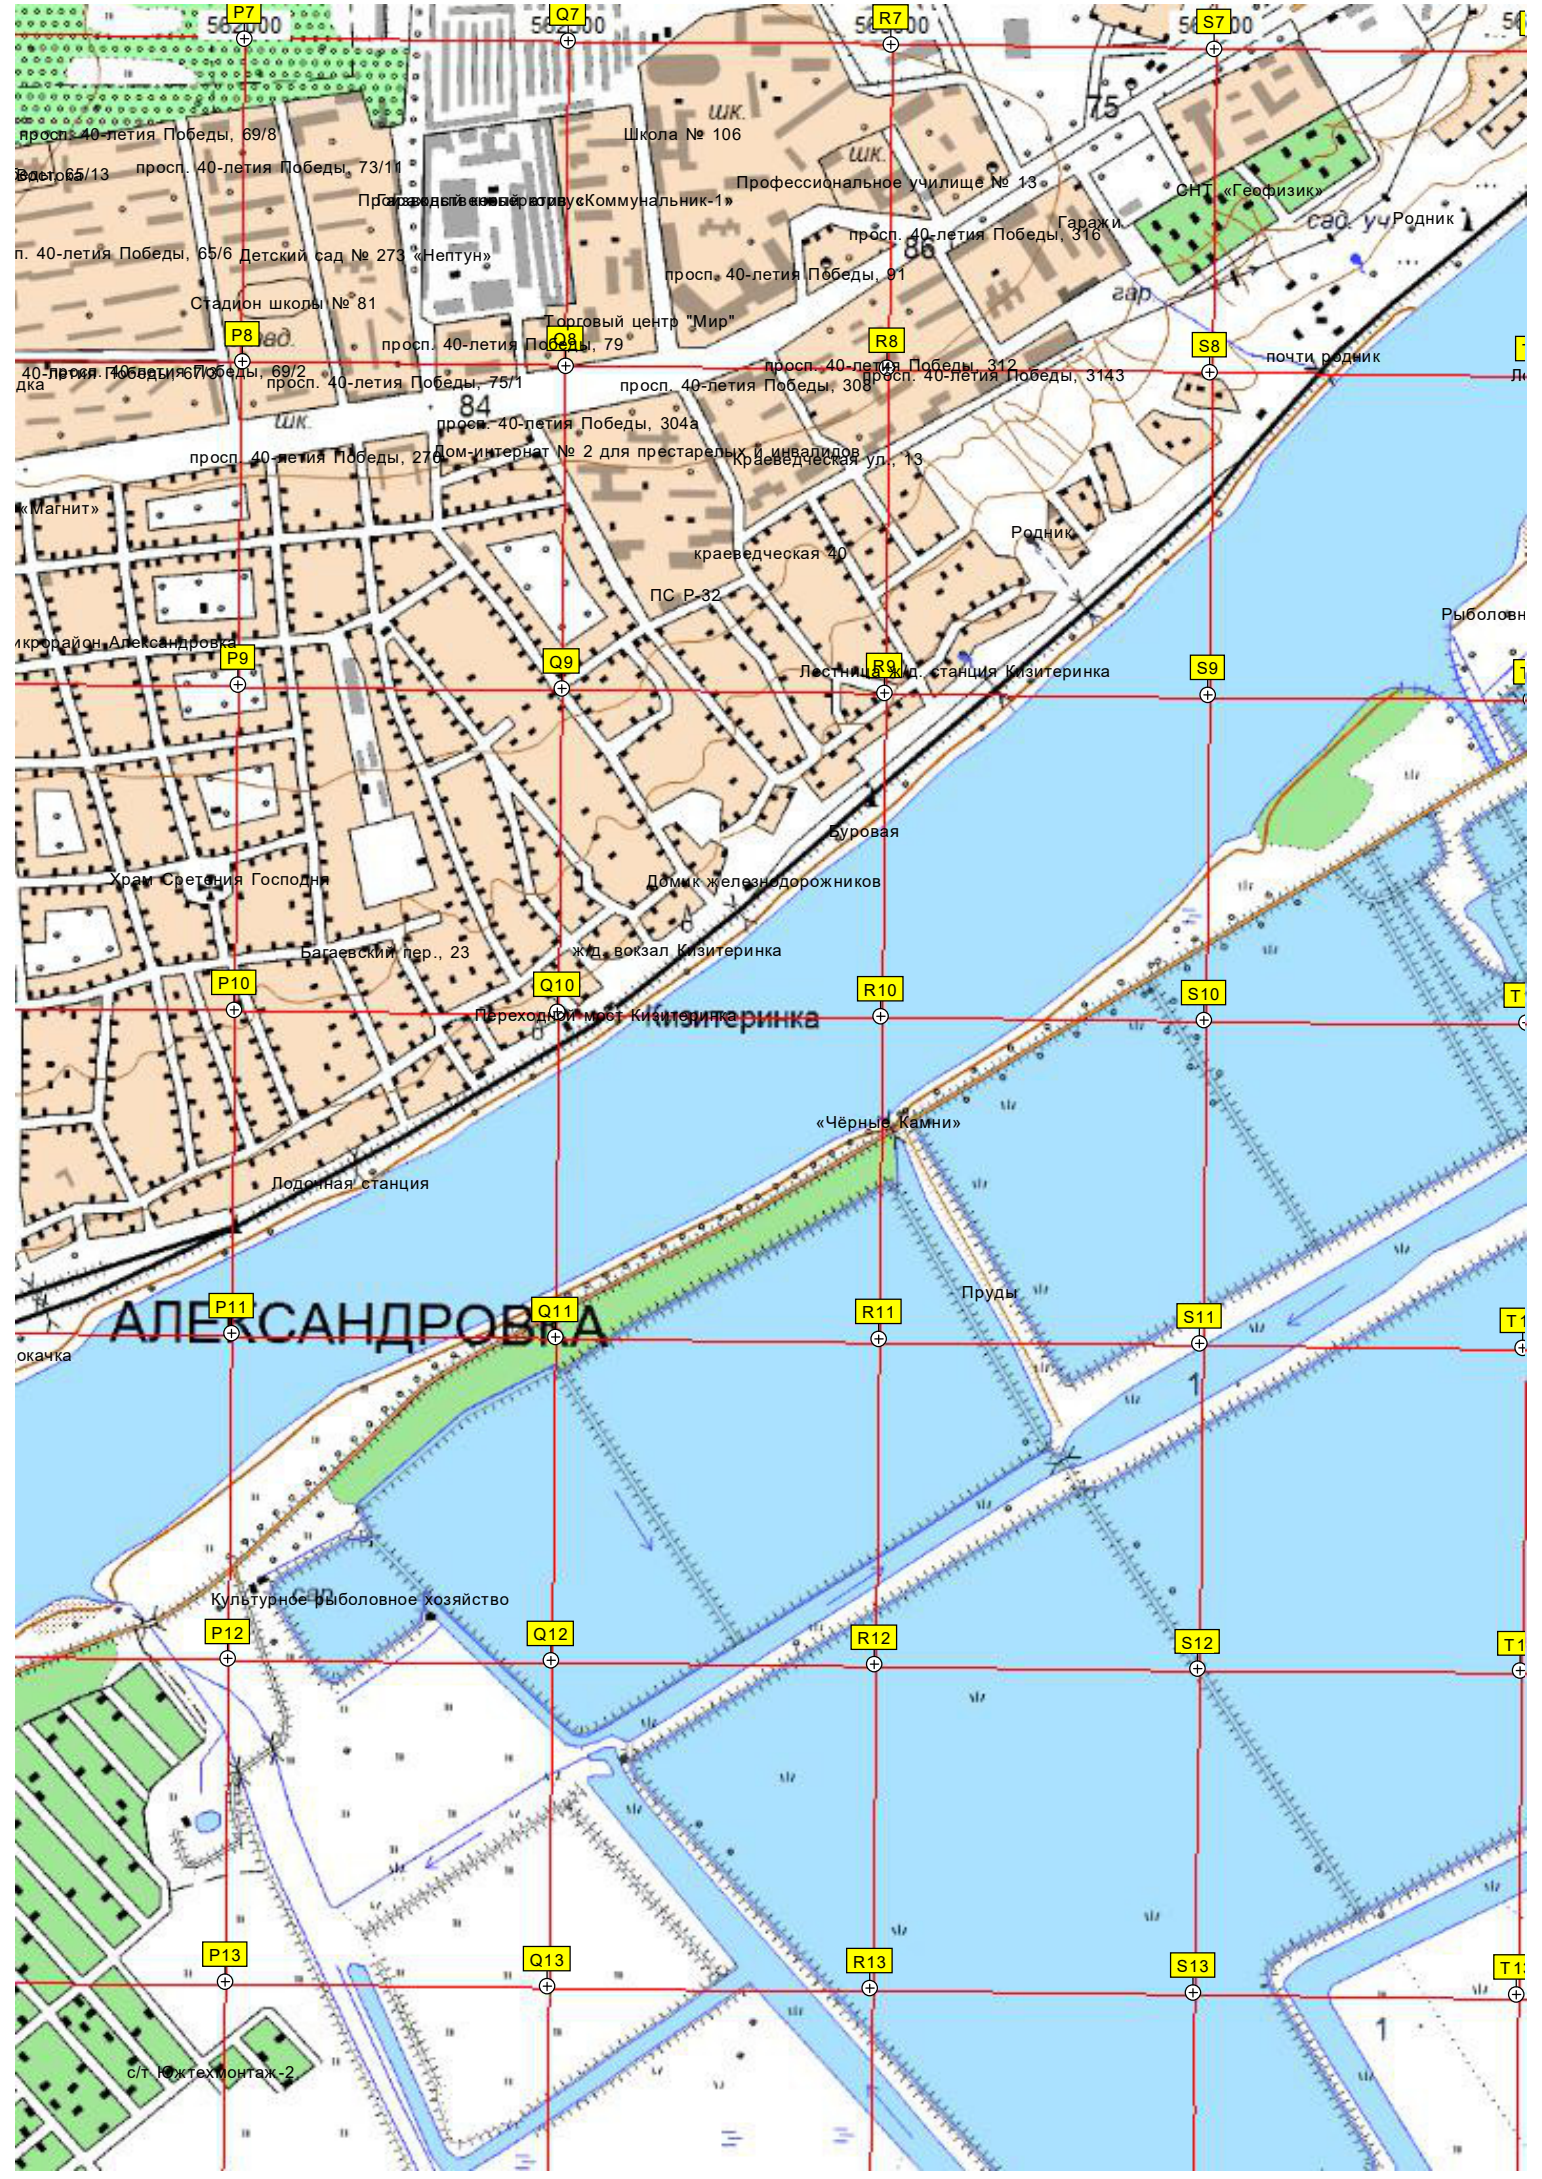

п. 40-летия Победы, 69/8
просп. 40-летия Победы, 73/11
просп. 40-летия Победы, 65/6
Детский сад № 273 «Нептун»
Станция школы № 81
просп. 40-летия Победы, 69/2
просп. 40-летия Победы, 75/1
просп. 40-летия Победы, 304а
просп. 40-летия Победы, 27
дом-интернат № 2 для престарелых инвалидов
просп. 40-летия Победы, 312
просп. 40-летия Победы, 3143
почти родник
«Магнит»
микрорайон Александровск
Храм Светения Господня
Багаевский пер., 23
Лодочная станция
оканчка
Культурное рыболовное хозяйство
с/т Южтехмонтаж-2

Школа № 106
Профессиональное училище № 13
СНТ «Геофизик»
Гаражи
сад уч Родник
просп. 40-летия Победы, 91
Торговый центр «Мир»
просп. 40-летия Победы, 79
просп. 40-летия Победы, 308
просп. 40-летия Победы, 13
краеведческая 40
ПС Р-32
Лестница ж/д. станция Кизытеринка
Буровая
Домик железнодорожников
ж/д вокзал Кизытеринка
Переходный мост Кизытеринка
«Чёрные Камни»
Пруды
1

Родник
Рыболов

АЛЕКСАНДРОВСКАЯ

Кизытеринка

П7, Q7, R7, S7, P8, Q8, R8, S8, P9, Q9, R9, S9, P10, Q10, R10, S10, P11, Q11, R11, S11, P12, Q12, R12, S12, P13, Q13, R13, S13